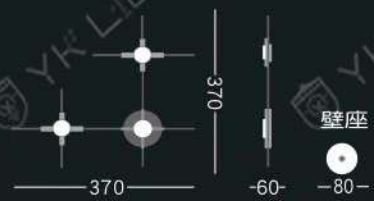

YS-320 23,000

高 370mm 寬 370mm 深 60mm

LED 8W 3000K

鋁材烤漆 壁座 ϕ 80mm