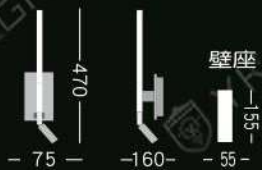

YS-310 31,000

高 910mm 寬 90mm 深 120mm

LED 18W 3000K

鋁+壓克力+烤漆 壁座 Φ 55mm

YS-311-1

YS-311-2

YS-311-1 15,000
高 180mm 寬 100mm 深 100mm
LED 5W 3000K
鋁材烤漆 壁座 50x80mm

YS-311-2 27,000
高 350mm 寬 350mm 深 110mm
LED 8W 3000K
鋁材 壓克力 烤漆 壁座 ϕ 95mm

312

YS-312-1

YS-311-2

YS-312-1 19,000
高 350mm 寬 150mm 深 45mm
LED 15W 3000K
銅+壓克力 磨砂電鍍
壁座 Φ 78mm

YS-312-2 15,000
高 250mm 寬 250mm 深 25mm
LED 18W 3000K
鐵材烤漆(黑+金)
壁座 Φ 205mm

313

YS-313

YS-313 24,000
高 570mm 寬 100mm 深 90mm
LED 5W 3000K
鐵 + 壓克力 + 電金
壁座 Φ 100mm

314

YS-314
適合調整各種角度照明

YS-314 29,000

高 470mm 寬 75mm 深 160mm

LED 8W 3000K

鋁+壓克力+烤漆金

壁座 55x155mm

(兩開關可獨立分開使用)