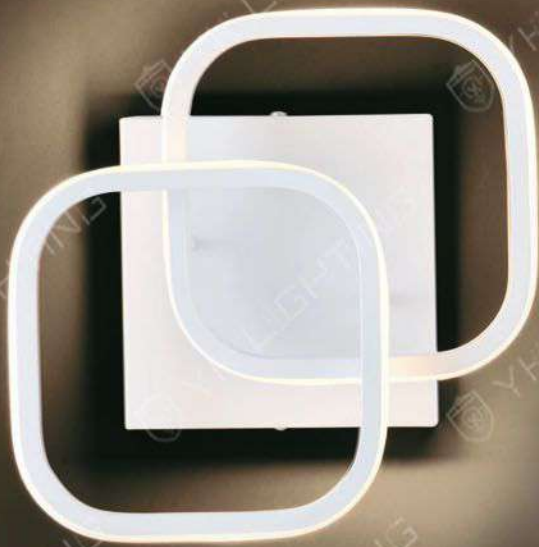

YS-337-4 10,000
高115mm 寬170mm 深85mm
LED 5W 3000K
鋁材+烤漆 壁座 80×100mm

338

YS-338-1

YS-338-2

YS-338-1 12,000
高 600mm 寬 60mm 深 75mm
附 E27 LED 燈泡 x2 3000K
鋁材烤漆 壁座 100×50mm

YS-338-2 19,000
高 300mm 寬 125mm 深 110mm
LED 6W 3000K
鋁材烤漆 壁座 160×65mm