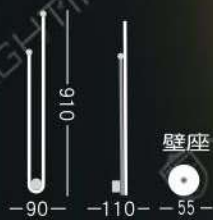

310

壁座

YS-310

YS-310 31,000

高 910mm 寬 90mm 深 120mm

LED 18W 3000K

鋁+壓克力+烤漆 壁座 Φ 55mm