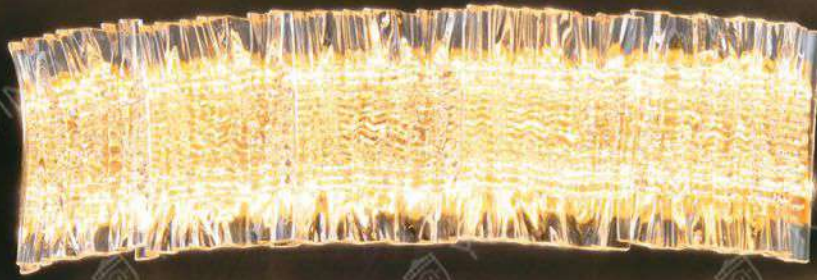

YS-325-1

YS-325-1 10,000
高 320mm 寬 120mm 深 70mm
LED 12W 3000K
鐵材烤漆 壁座 Φ 120mm

325

YS-325-2

YS-325-2 20,000
高 555mm 寬 210mm 深 60mm
LED 24W 3000K
鐵材烤漆 黑+白 壁座 40x100mm

YS-326-1

326

YS-326-2