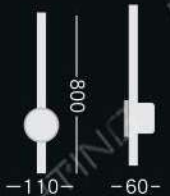

壁座

YS-329-2 16,000
高 800mm 寬 110mm 深 60mm
LED 21W 3000K
鋁材+壓克力 壁座 Φ 85mm