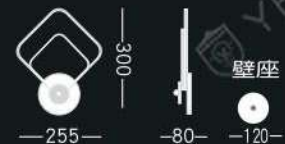

YS-339-1

YS-339-2
適合直式、橫式安裝

YS-339-3

YS-339-4

YS-339-1 12,000
高 240mm 寬 240mm 深 85mm
LED 12W 3000K
鋁+壓克力 壁座 140×140mm

YS-339-2 10,000
高 250mm 寬 200mm 深 45mm
LED 8W 3000K
鐵+藝術壓克力 壁座 250×40mm

YS-339-3 10,000
高 330mm 寬 250mm 深 66mm
LED 12W 3000K
鋁+壓克力 壁座 120×55mm