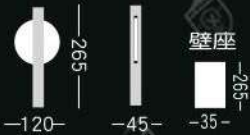

YS-343-4 8,000
高 80mm 寬 210mm 深 35mm
LED 4W 3000K
鋁材烤漆 壁座 45x200mm

YS-344-1

YS-344-2

344

YS-344-3

YS-344-4

適合上照、下照式安裝

YS-344-1 8,000