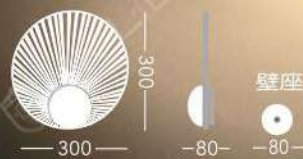

YS-316-2 19,000
高 300mm 寬 300mm 深 80mm
LED 5W 3000K
鐵材烤漆 高科技鐵藝
壁座 Φ 80mm