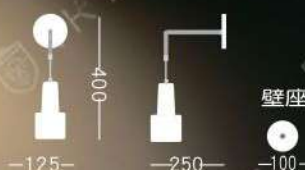

YS-343-4

YS-343-3

YS-343-1 10,000
高 250mm 寬 60mm 深 55mm
LED 5W 3000K
鋁材 壁座 240x30mm

YS-343-2 8,000
高 55mm 寬 225mm 深 55mm
LED 4W 3000K
鋁材烤漆 壁座 55x225mm

YS-343-3 8,000
高 400mm 寬 125mm 深 250mm
E27x1 另計
砂鋼電鍍 壁座 Φ 100mm