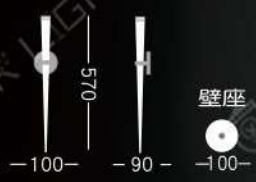

312

YS-312-1

YS-311-2

YS-312-1 19,000
高 350mm 寬 150mm 深 45mm
LED 15W 3000K
銅+壓克力 磨砂電鍍
壁座 Φ 78mm

YS-312-2 15,000
高 250mm 寬 250mm 深 25mm
LED 18W 3000K
鐵材烤漆(黑+金)
壁座 Φ 205mm

313

YS-313

YS-313 24,000
高 570mm 寬 100mm 深 90mm
LED 5W 3000K
鐵 + 壓克力 + 電金
壁座 Φ 100mm