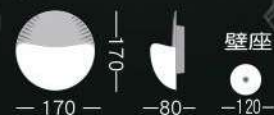

YS-348-4 10,000
高 170mm 寬 170mm 深 80mm
LED 5W 3000K
鋁材烤漆 壁座 Φ 120mm