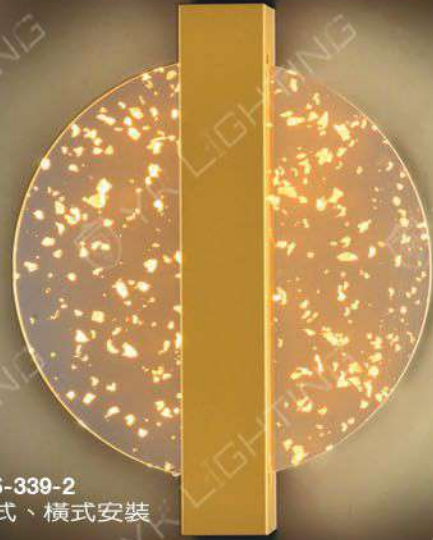

YS-339-2
適合直式、橫式安裝