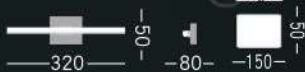

YS-321-1 12,000
高 50mm 寬 320mm 深 80mm
LED 6W 3000K
鋁+壓克力 壁座 50x150mm

YS-321-2 21,000
高 180mm 寬 610mm 深 60mm
LED 13W 3000K
鐵+壓克力 磨砂電鍍 壁座 Φ 120mm