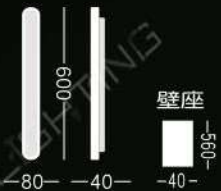

332

YS-332

壁座

YS-332 19,000
高 770mm 寬 125mm 深 45mm
LED 20W 3000K
鐵材烤漆 壁座 Φ 125mm

YS-333-1
適合直式、橫式安裝

YS-333-2
適合直式、橫式安裝

333

YS-333-1 16,000
高 600mm 寬 80mm 深 40mm
LED 14W 3000K
鐵材+壓克力 壁座 560x40mm