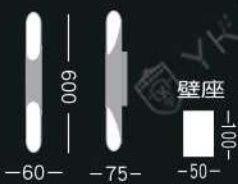

YS-338-2

YS-338-1 12,000
高 600mm 寬 60mm 深 75mm
附 E27 LED 燈泡 x2 3000K
鋁材烤漆 壁座 100×50mm