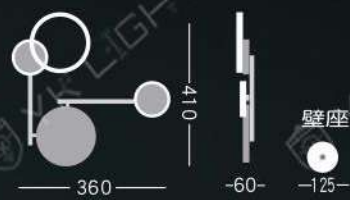

YS-315-1

315

YS-315-2

YS-315-1 12,000
高250mm 寬80mm 深75mm
LED 6W 3000K
壁座 ϕ 80mm

YS-315-2 14,000
高335mm 寬80mm 深75mm
LED 10W 3000K
壁座 ϕ 80mm

YS-316-1

316

YS-316-2

YS-316-1 17,000
高 300mm 寬 300mm 深 65mm
LED 5W 3000K
鋁材烤漆 藝術工藝
壁座 Φ 75mm

YS-316-2 19,000
高 300mm 寬 300mm 深 80mm
LED 5W 3000K
鐵材烤漆 高科技鐵藝
壁座 Φ 80mm

317

YS-317

YS-317 23,000
高 410mm 寬 360mm 深 60mm
LED 8W 3000K
鐵材烤漆 壁座 Φ 125mm

318

YS-318-1

YS-318-2

YS-318-1 12,000
高 260mm 寬 100mm 深 70mm
LED 5Wx2 3000K
鋁材 + 烤漆
壁座 45x195mm

YS-318-2 14,000
高 260mm 寬 120mm 深 65mm
LED 5Wx2 3000K
鋁材 + 烤漆
壁座 65x225mm

YS-319

YS-319 28,000
高 910mm 寬 110mm 深 65mm
LED 36W 3000K
鐵材烤漆 壁座 ϕ 100mm