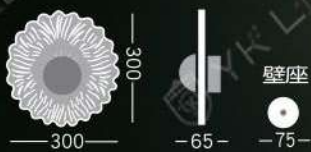

314

YS-314
適合調整各種角度照明

YS-314 29,000

高 470mm 寬 75mm 深 160mm

LED 8W 3000K

鋁+壓克力+烤漆金

壁座 55x155mm

(兩開關可獨立分開使用)

YS-315-1

315

YS-315-2

YS-315-1 12,000
高250mm 寬80mm 深75mm
LED 6W 3000K
壁座 ϕ 80mm

YS-315-2 14,000
高335mm 寬80mm 深75mm
LED 10W 3000K
壁座 ϕ 80mm

YS-316-1

316

YS-316-2