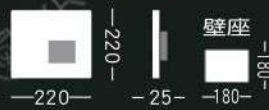

YS-330-2 15,000
高 220mm 寬 220mm 深 25mm
LED 18W 3000K
鐵材+烤漆(白+銀)
壁座 180×180mm