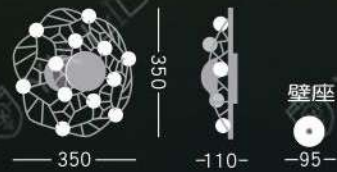

YS-310 31,000

高 910mm 寬 90mm 深 120mm

LED 18W 3000K

鋁+壓克力+烤漆 壁座 Φ 55mm

YS-311-1

YS-311-2

YS-311-1 15,000
高 180mm 寬 100mm 深 100mm
LED 5W 3000K
鋁材烤漆 壁座 50x80mm

YS-311-2 27,000
高 350mm 寬 350mm 深 110mm
LED 8W 3000K
鋁材 壓克力 烤漆 壁座 ϕ 95mm