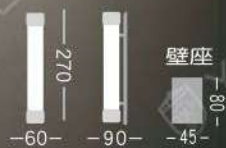

YS-303-1 18,000
高 270mm 寬 60mm 深 90mm
LED 10W 3000K
鐵材+烤漆 壁座 45x80mm