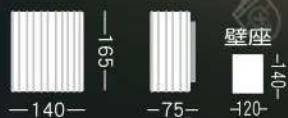

YS-342-1
適合調整各種角度照明

342

YS-342-2

YS-342-1 12,000
高 235mm 寬 235mm 深 80mm
LED 15W 3000K
鋁+壓克力 壁座 185×185mm

YS-342-2 13,000
高 165mm 寬 140mm 深 75mm
G9×2 另計
陶瓷白 壁座 120×140mm

YS-343-1

YS-343-2

343