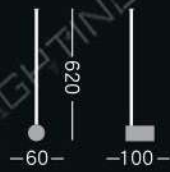

YS-329-2

壁座

YS-329-1 14,000
高 620mm 寬 60mm 深 100mm
LED 8W 3000K
鋁+壓克力 壁座 Φ 60mm