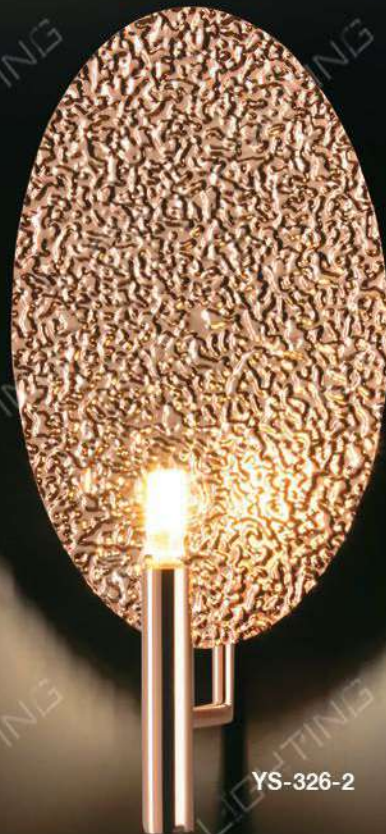

YS-325-1

YS-325-1 10,000
高 320mm 寬 120mm 深 70mm
LED 12W 3000K
鐵材烤漆 壁座 Φ 120mm

325

YS-325-2

YS-325-2 20,000
高 555mm 寬 210mm 深 60mm
LED 24W 3000K
鐵材烤漆 黑+白 壁座 40x100mm

YS-326-1

326

YS-326-2