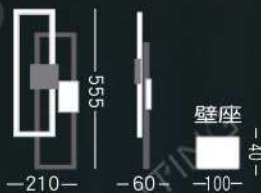

YS-325-1

YS-325-1 10,000
高 320mm 寬 120mm 深 70mm
LED 12W 3000K
鐵材烤漆 壁座 Φ 120mm

325

YS-325-2

YS-325-2 20,000
高 555mm 寬 210mm 深 60mm
LED 24W 3000K
鐵材烤漆 黑+白 壁座 40x100mm

YS-326-1

326

YS-326-2