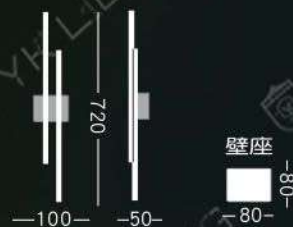

YS-323 22,000
高 720mm 寬 100mm 深 50mm
LED 14W 3000K
鐵材鍍金 壁座 80x80mm