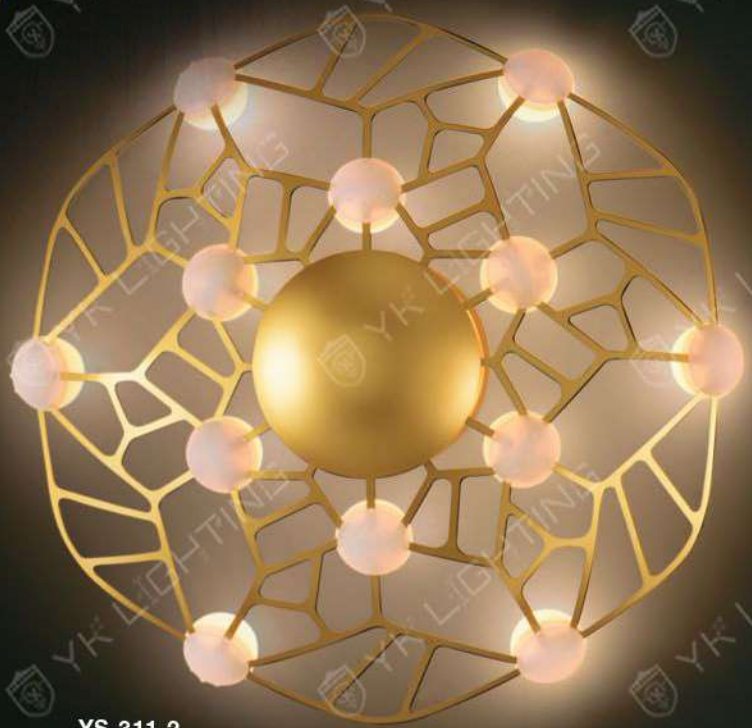

YS-311-2

YS-311-1 15,000
高 180mm 寬 100mm 深 100mm
LED 5W 3000K
鋁材烤漆 壁座 50x80mm