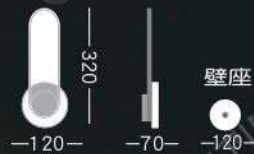

YS-325-1 10,000
高 320mm 寬 120mm 深 70mm
LED 12W 3000K
鐵材烤漆 壁座 Φ 120mm