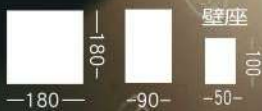

YS-347-4 10,000
高 210mm 寬 80mm 深 85mm
LED 8W 3000K
鋁材 烤漆 壁座 30x190mm

YS-348-1

YS-348-2
適合各種角度安裝

YS-348-3

YS-348-4

YS-348-1 10,000
高 180mm 寬 180mm 深 90mm
LED 6W 3000K
鋁材烤漆 壁座 100×50mm

YS-348-2 8,000
高 155mm 寬 150mm 深 80mm
LED 6W 3000K
鋁材烤漆 壁座 55×85mm