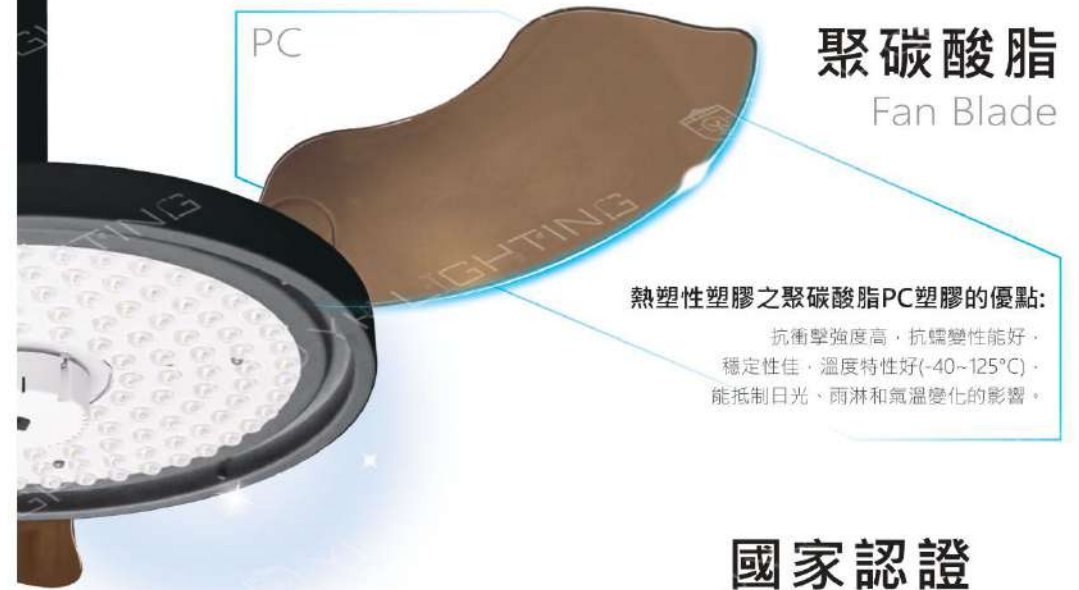

結構介紹

Structure Introduction

※吊管標配長度為12.5、25公分
另有30、50公分管可選購

熱塑性塑膠之聚碳酸脂PC塑膠的優點:

- 抗衝擊强度高 · 抗蠕變性能好 ·
- 穩定性佳 · 溫度特性好(-40~125°C) ·
- 能抵制日光、雨淋和氣溫變化的影響 ·

High performance variable frequency motor