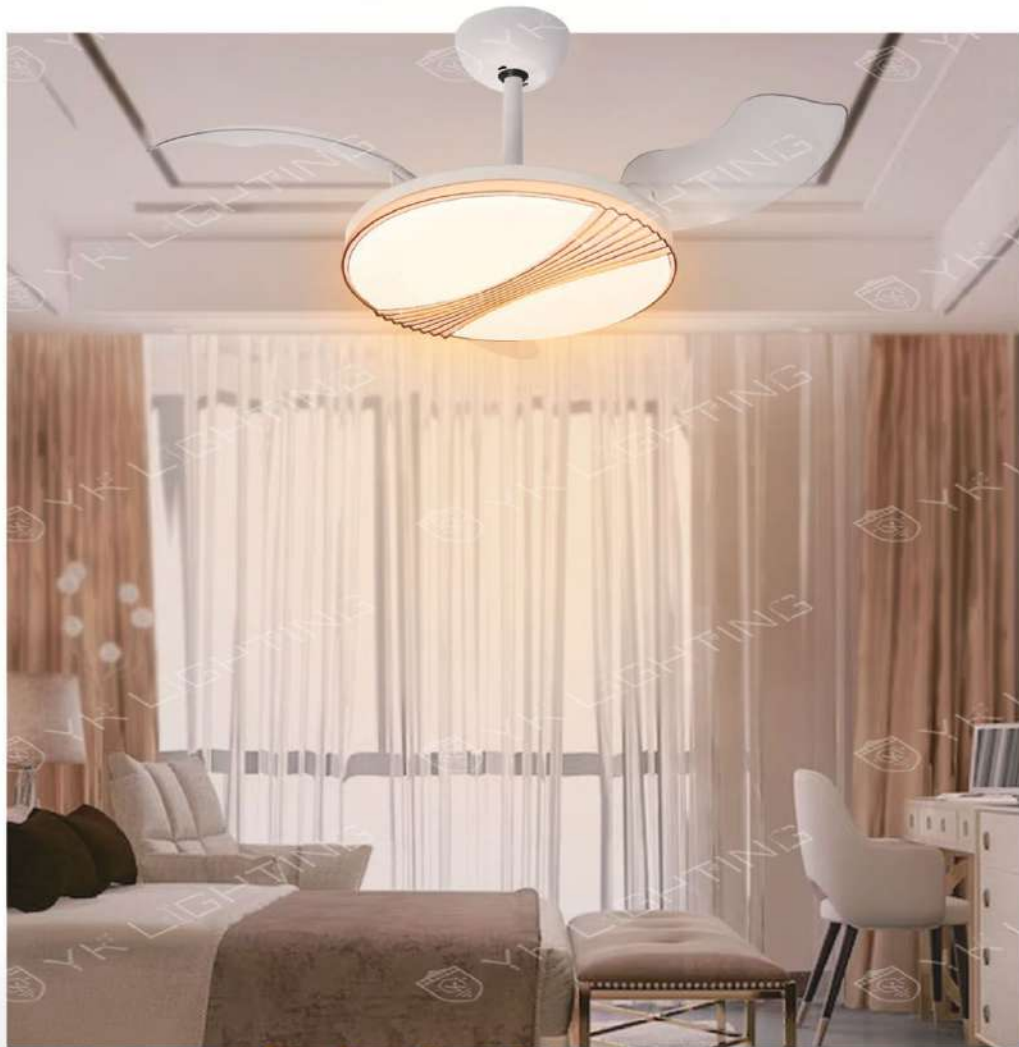

- FB2329SD | 100000
- FB2329SB
- D-白體 / B-黑體

FB2329S

**ORIGINALITY**

FAN CEILING LIGHT

FB2331N

**ORIGINALITY**

FAN CEILING LIGHT

- FB2331ND | 100000
- FB2331NB
- D-白體 / B-黑體