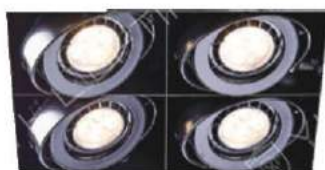

GN 8535B (29000)

長206mm 寬206mm 高85mm
附OSRAM LED 3030 4珠x4
3000K/4000K/5700K、鋼材加工成型
電著處理、無邊框請準確開孔

嵌入孔
206.206
mm