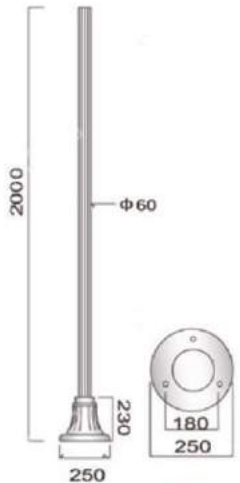

GN 85697 (時價)

寬180mm 高135mm
管徑A:Ø63.5mm、60mm用
B:Ø76mm用
燈柱底座:鋁鑄品、台灣製造

GN 85698 (時價)

燈柱:Ø60mm鍍鋅鋼管烤漆
燈柱底座:鋁鑄品