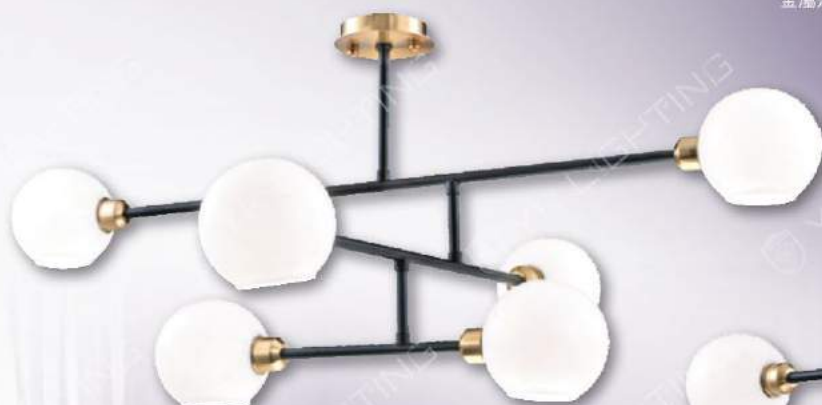

GN 80354 (50000)

寬680mm 高220mm 線長1000mm
 E27x3 LED 另計
 鐵材烤漆金、水波紋玻璃、彩色玻璃片

GN 80361 (48800)

寬720mm 高350mm
E27x6 LED 另計
金屬烤漆、原木、玻璃

GN 80362 (62500)

寬820mm 高350mm
E27x8 LED 另計
金屬烤漆、原木、玻璃

GN 80363 (77500)

寬920mm 高350mm
E27x10 LED 另計
金屬烤漆、原木、玻璃