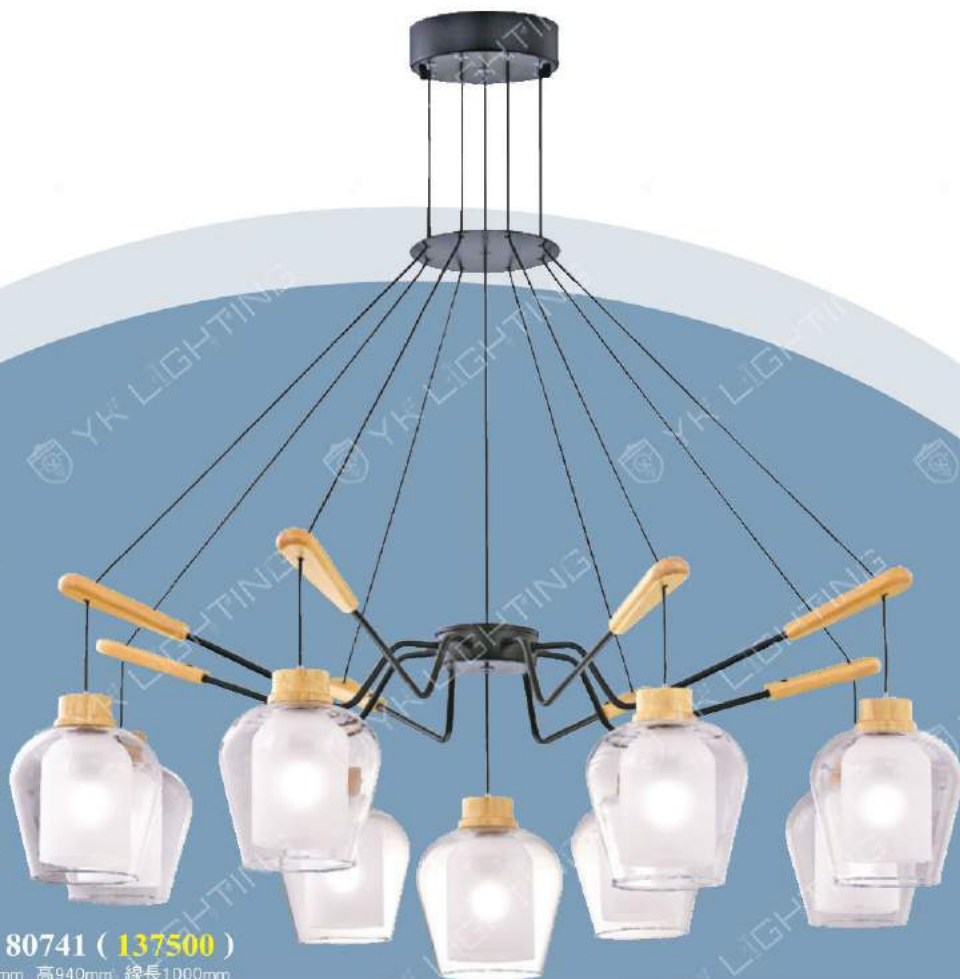

GN 80741 (137500)

寬920mm 高940mm 線長1000mm
E27x9 LED 另計
金屬、原木、玻璃