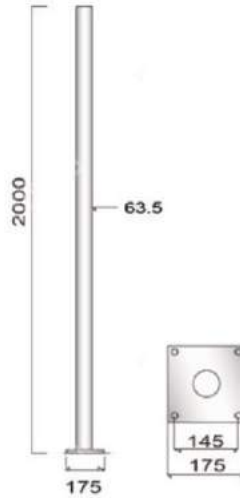

GN 85691 (時價) GN 85692 (時價) GN 85693 (時價) GN 85694 (時價) GN 85695 (時價)

寬320mm 高2500mm
燈柱76mm
鋁製品、Ø76mm條紋鋁管
備有電器維修孔

寬320mm 高560mm(下底座)
總長2490mm
鋁鑄品、附基礎螺絲
Ø76mm凹凸鋁合金管
台灣製造

寬205mm 高500mm(下底座)
總長2440mm
鋁鑄品、附基礎螺絲
Ø76mm凹凸鋁合金管
台灣製造

燈柱:Ø63.5mm不鏽鋼管
燈柱底座:不鏽鋼板焊接成型

燈柱:Ø60mm鍍鋅鋼管烤漆
燈柱底座:鍍鋅鋼板焊接成型

GN 85696 (時價)

寬205mm 高300mm
管徑:Ø76mm用
燈柱底座:鋁鑄品、附有維修孔
台灣製造