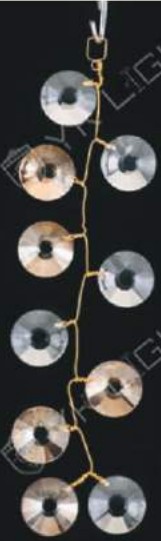

GN 80462 (265200)

寬800mm 高450mm 線長1000mm
附LED 60w 三色變光
金屬電鍍、水晶片
可依個人喜好調整角度

■安裝過後恕不退貨

GN 80471 (351000)

長1150mm 寬520mm 高360mm 線長800mm
附G9 LED 5Wx14
鋁材鍍金、茶色、透明水晶、(橢圓形)
(水晶屬為手工串製、每串長度會有些許誤差)

Home Fashion

GN 80472 (299000)