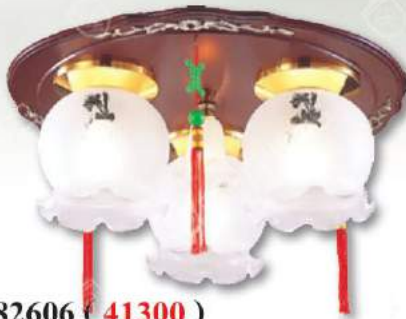

GN 82606 (41300)

寬480mm 高200mm
E27x3 LED 另計
附小夜燈2wx1、附電子開關
木座、玻璃、台灣製造