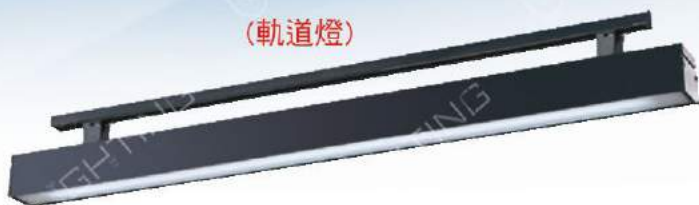

GN 84697 (31000)

長1250mm 寬70mm 高135mm
附T8 LED燈管 4尺 20wx1
鋁合金烤平光黑、壓克力燈罩
軌道式、報價不含軌道支架