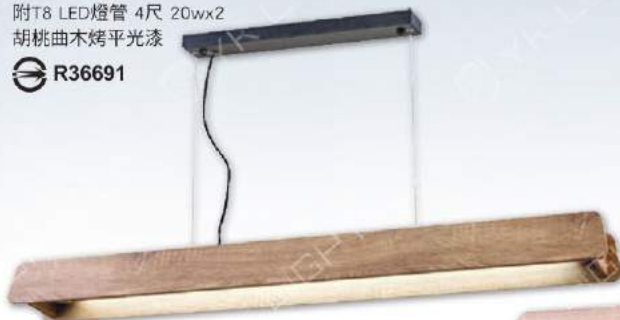

GN 84764 (29500)

長1250mm 寬80mm 高80mm
線長1000mm
附T8 LED燈管 4尺 20wx1
鋁合金烤平光黑、壓克力燈罩

GN 84766 (80000)

長1260mm 寬150mm 高100mm
線長1000mm
附T8 LED燈管 4尺 20wx2
實心橡木烤平光漆、壓克力燈罩

R36691