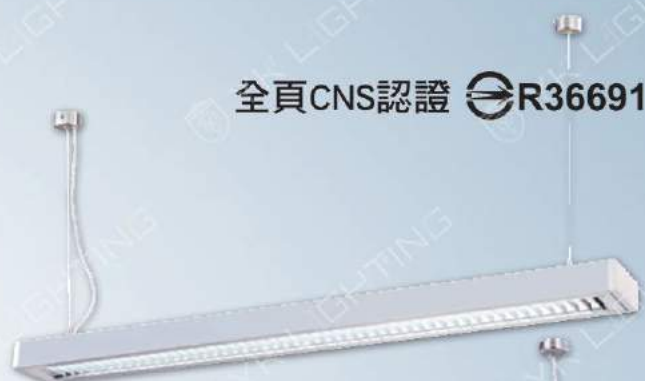

GN 84772 (43800)

長1260mm 寬124mm 高60mm
線長1000mm
附T8 LED燈管 4尺 20wx2
鋁合金烤平光銀、鋁格柵