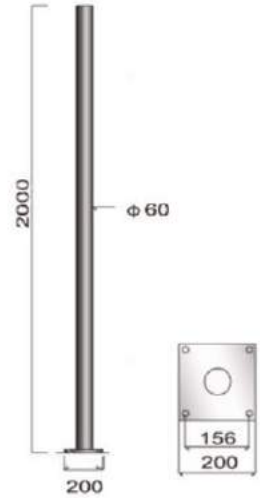

GN 85691 (時價) GN 85692 (時價) GN 85693 (時價) GN 85694 (時價) GN 85695 (時價)

寬320mm 高2500mm
燈柱76mm
鋁製品、Ø76mm條紋鋁管
備有電器維修孔

寬320mm 高560mm(下底座)
總長2490mm
鋁鑄品、附基礎螺絲
Ø76mm凹凸鋁合金管
台灣製造

寬205mm 高500mm(下底座)
總長2440mm
鋁鑄品、附基礎螺絲
Ø76mm凹凸鋁合金管
台灣製造

燈柱:Ø63.5mm不鏽鋼管
燈柱底座:不鏽鋼板焊接成型

燈柱:Ø60mm鍍鋅鋼管烤漆
燈柱底座:鍍鋅鋼板焊接成型

GN 85696 (時價)

寬205mm 高300mm
管徑:Ø76mm用
燈柱底座:鋁鑄品、附有維修孔
台灣製造