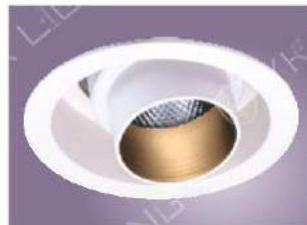

嵌入孔
70
mm

**GN 85237 (9800)**

寬82mm 高65mm
附COB LED 10w
3000K/4000K/5700K
鋁材粉體烤漆、(另有白色)
可伸縮、355° 旋轉

嵌入孔
75
mm

**GN 85238 (12000)**

寬94mm 高80mm
附CREE COB LED 18w
3000K/4000K、鋁材加工成型
粉體烤漆

嵌入孔
80
mm

**GN 85239 (13300)**