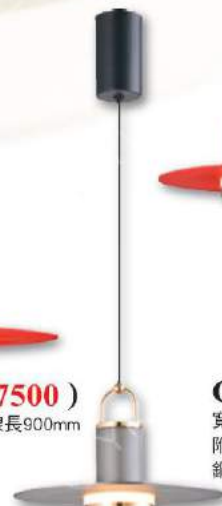

GN 84377 (35000)

寬100mm 高150mm 線長900mm
附LED 10w、黃光
金屬

GN 84378 (37500)

寬250mm 高170mm 線長900mm
附LED 10w、黃光
鋼材

GN 84379 (37500)

寬250mm 高170mm 線長900mm
附LED 10w、黃光
鋼材

GN 8437A (37500)

寬250mm 高170mm 線長900mm
附LED 10w、黃光
鋼材