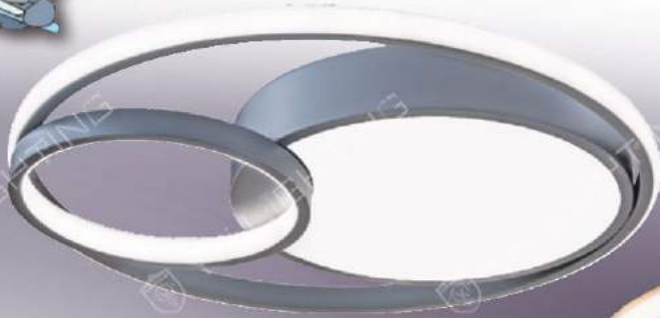

本頁附遙控器

GN 80041 (47500)

寬500mm 高50mm
附LED 96w 可壁切跳光
可分黃光、白光、自然光、小夜燈
附遙控器可調光調色溫
金屬烤漆(灰色)、導光板