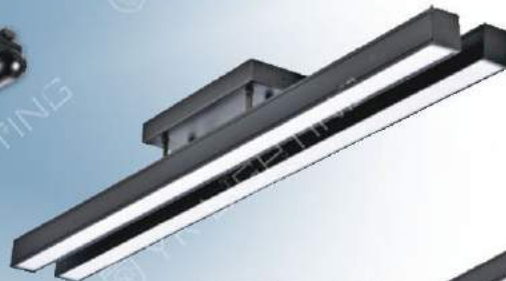

GN 84729 (57500)

長1245mm 寬150mm 高160mm
附T8 LED燈管 20wx2
鋁合金、擴散板