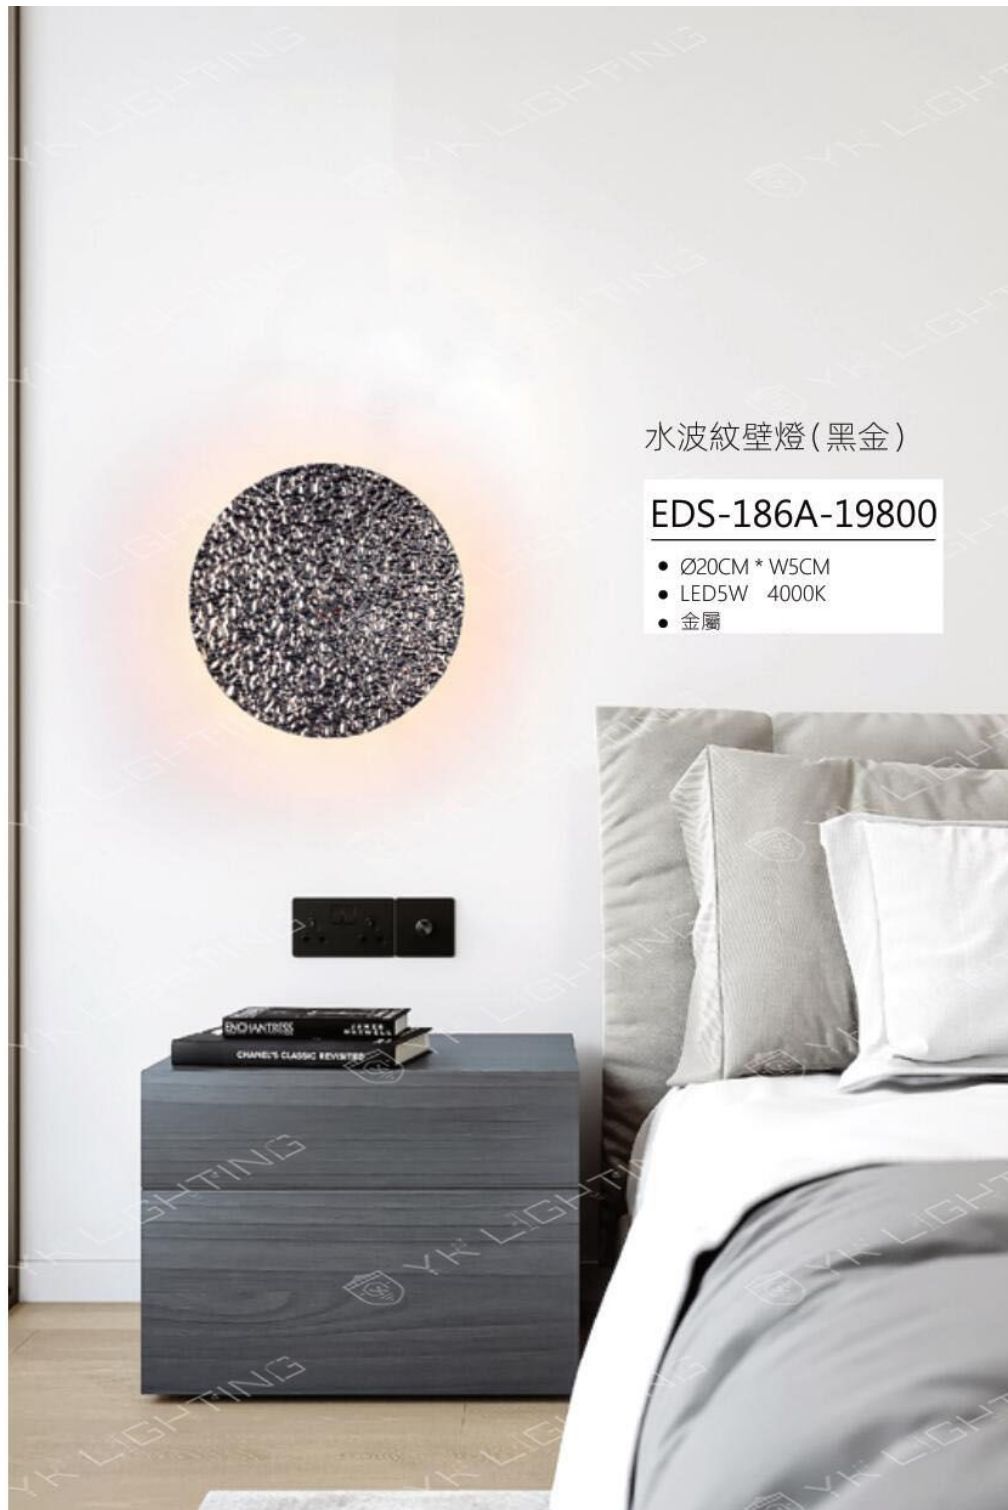

- D14CM * W30CM * H30CM
- E27 * 1 不含光源
- 金屬

伊索壁燈

EDS-185A-13800

- D25CM * W14CM * H28CM
- E27 * 1 不含光源
- 金屬

法國號壁燈

EDS-185B-19800

- W13CM * D28CM * H20CM
- E14 * 1 不含光源
- 金屬

水波紋壁燈(黑金)

EDS-186A-19800

- Ø20CM * W5CM
- LED5W 4000K
- 金屬

水波紋壁燈(玫瑰金)

EDS-186B-19800

- Ø20CM * W5CM
- LED5W 4000K
- 金屬

他說壁燈

EDS-187A-16800

- W12CM*D25CM*H32CM
- LED 5W *1 3000K
- 金屬 / 壓克力