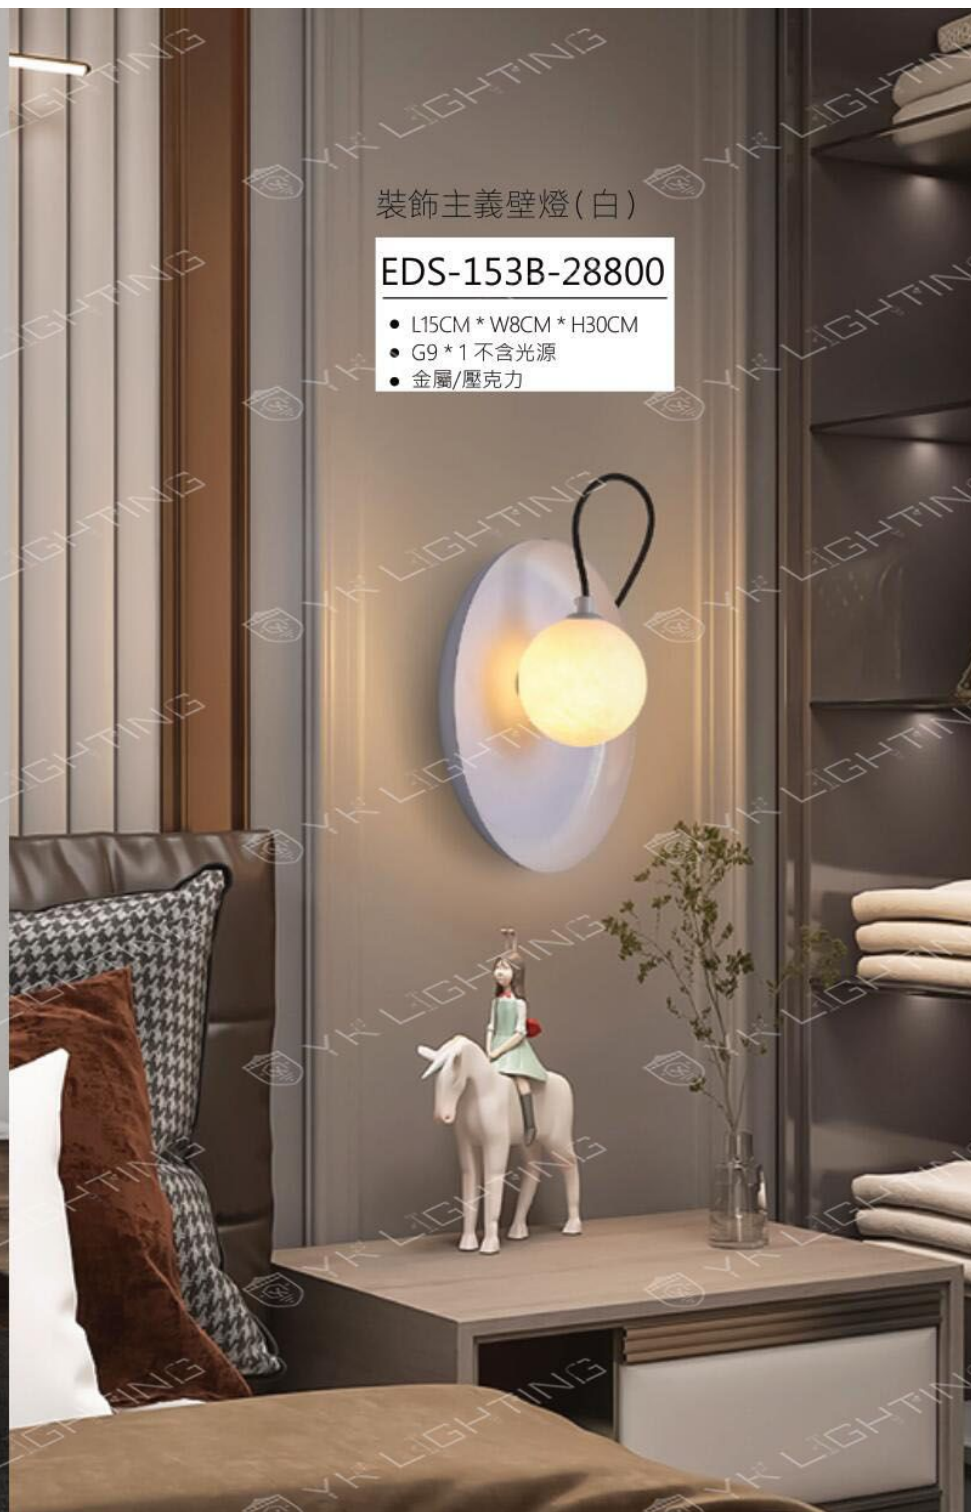

- Ø20CM * W9CM
- LED10W 4000K
- 金屬 / 玻璃

雪莉壁燈

EDS-150A-38000

- L10CM * W8CM * H35CM
- G4 * 2 不含光源
- 金屬 / 雲石

俚為壁燈

EDS-151A-25800

- L20CM * W20CM * H40CM
- E27 * 1 不含光源
- 金屬/玻璃

裝飾主義壁燈(黑)

EDS-153A-28800

- L15CM * W8CM * H30CM
- G9 * 1 不含光源
- 金屬/壓克力

裝飾主義壁燈(白)

EDS-153B-28800

- L15CM * W8CM * H30CM
- G9 * 1 不含光源
- 金屬/壓克力

羽隅壁燈（左）

EDS-154A-25800

- W15CM*D8CM*H40CM
- LED8W 4000K
- 金屬/壓克力

羽隅壁燈（右）

EDS-154B-25800

- W15CM*D8CM*H40CM
- LED8W 4000K
- 金屬/壓克力

籃球壁燈 (白)

EDS-155A-25800

- W25CM*D29CM*H35CM
- E27 *1 不含光源
- 金屬/玻璃/尼龍

籃球壁燈 (黑)

EDS-156A-25800