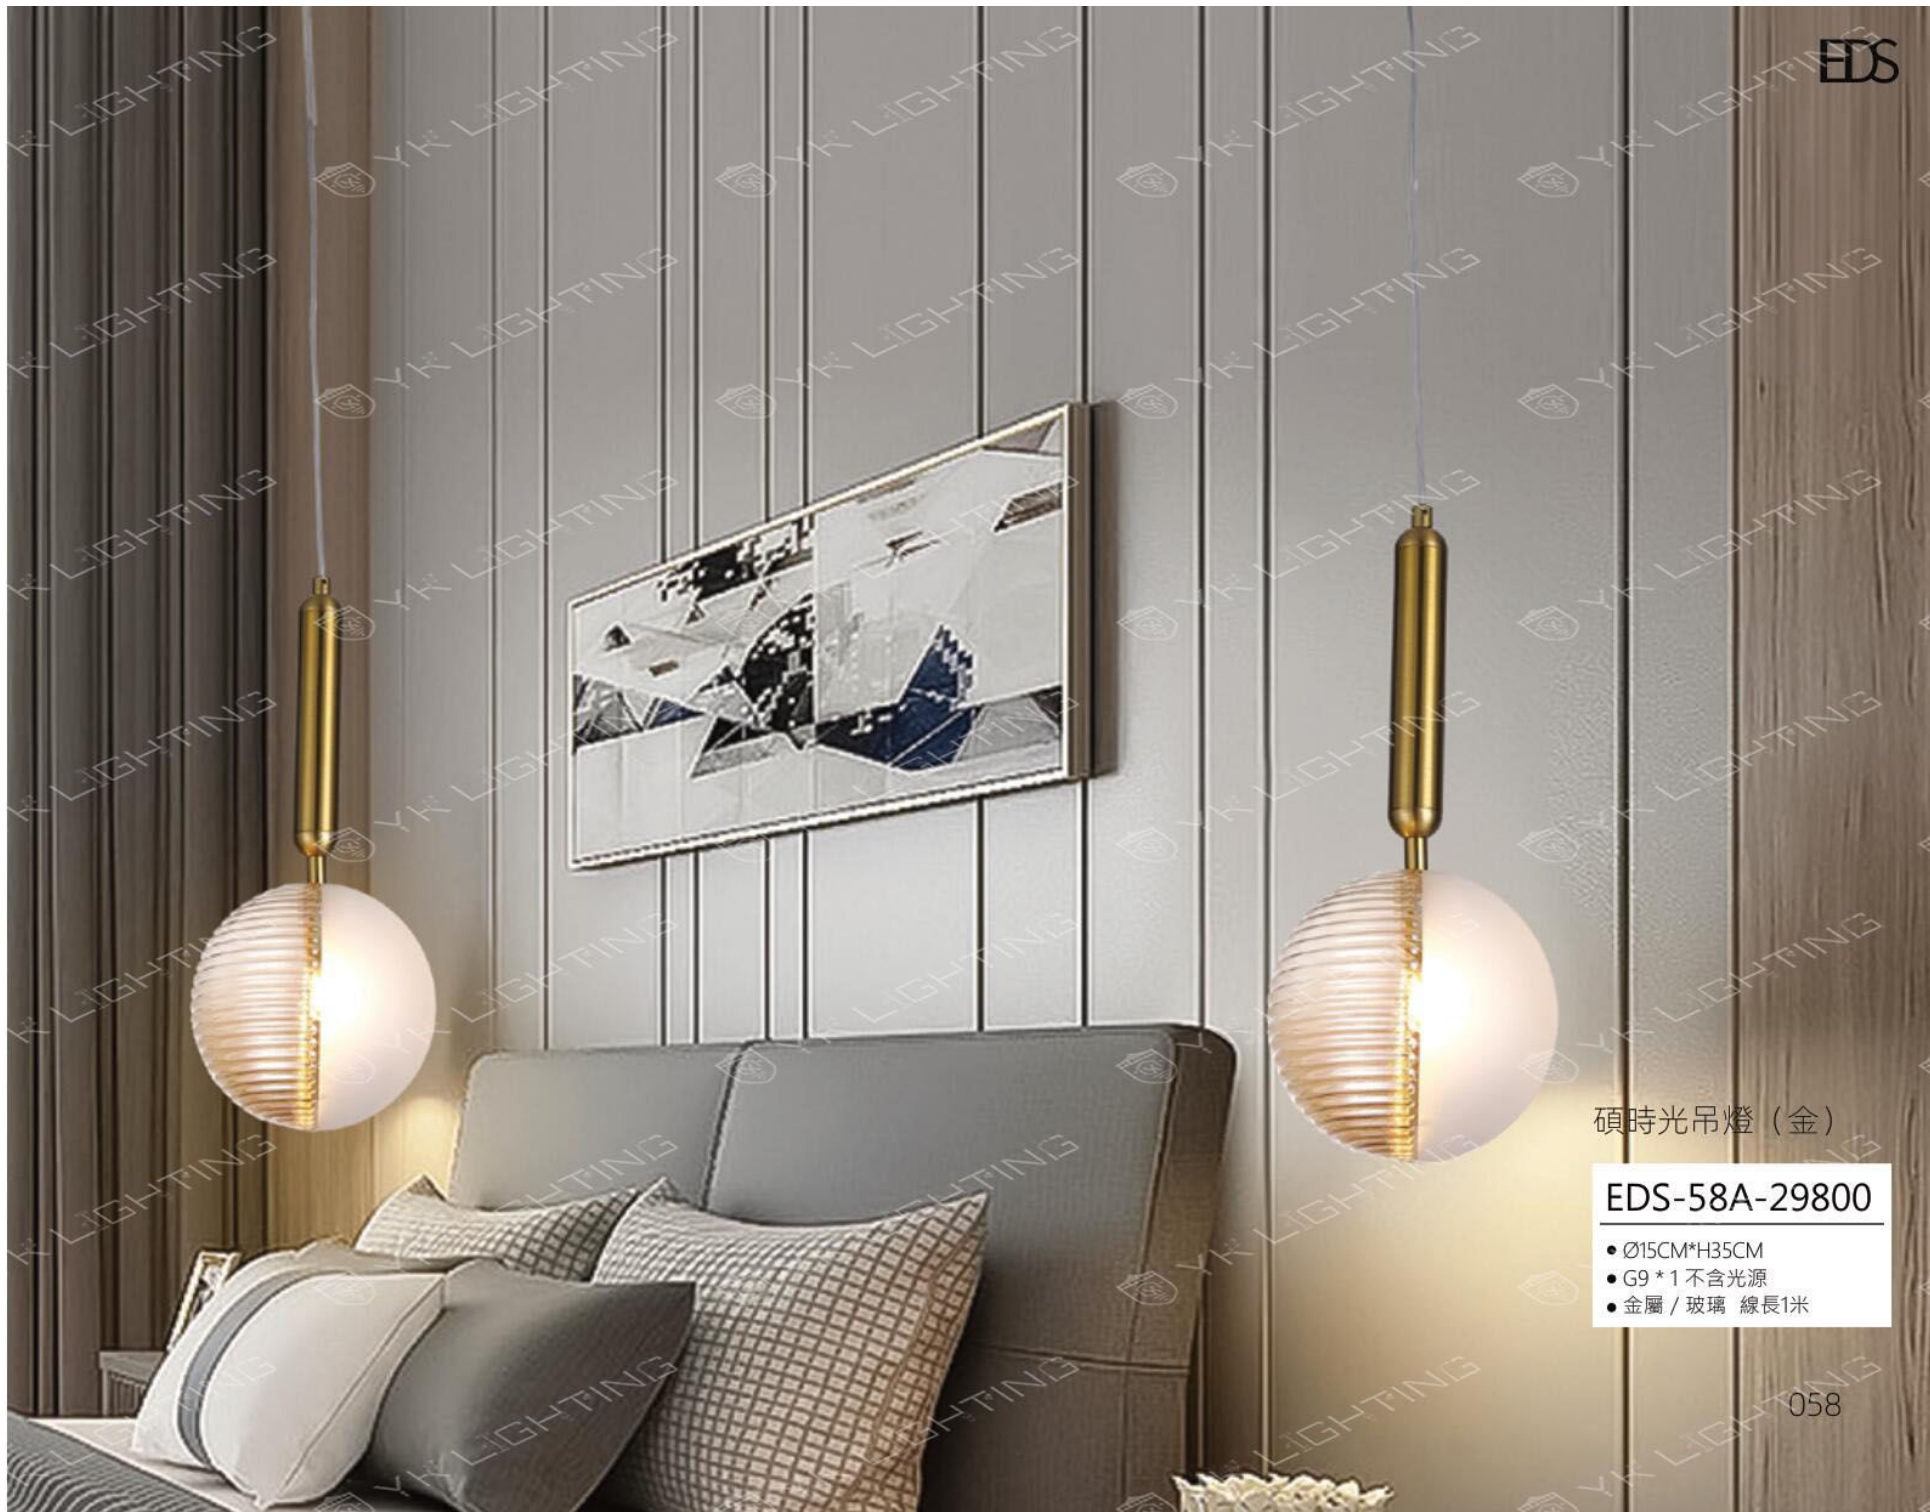

- D20CM*H9CM
- G9 * 1 不含光源
- 金屬 / 玻璃 線長1米

碩時光吊燈 (白)

EDS-56A-29800

- Ø15CM*H35CM
- G9 *1 不含光源
- 金屬 / 玻璃 線長1米

碩時光吊燈 (銀)

EDS-57A-29800

- Ø15CM*H35CM
- G9 * 1 不含光源
- 金屬 / 玻璃 線長1米

碩時光吊燈 (金)