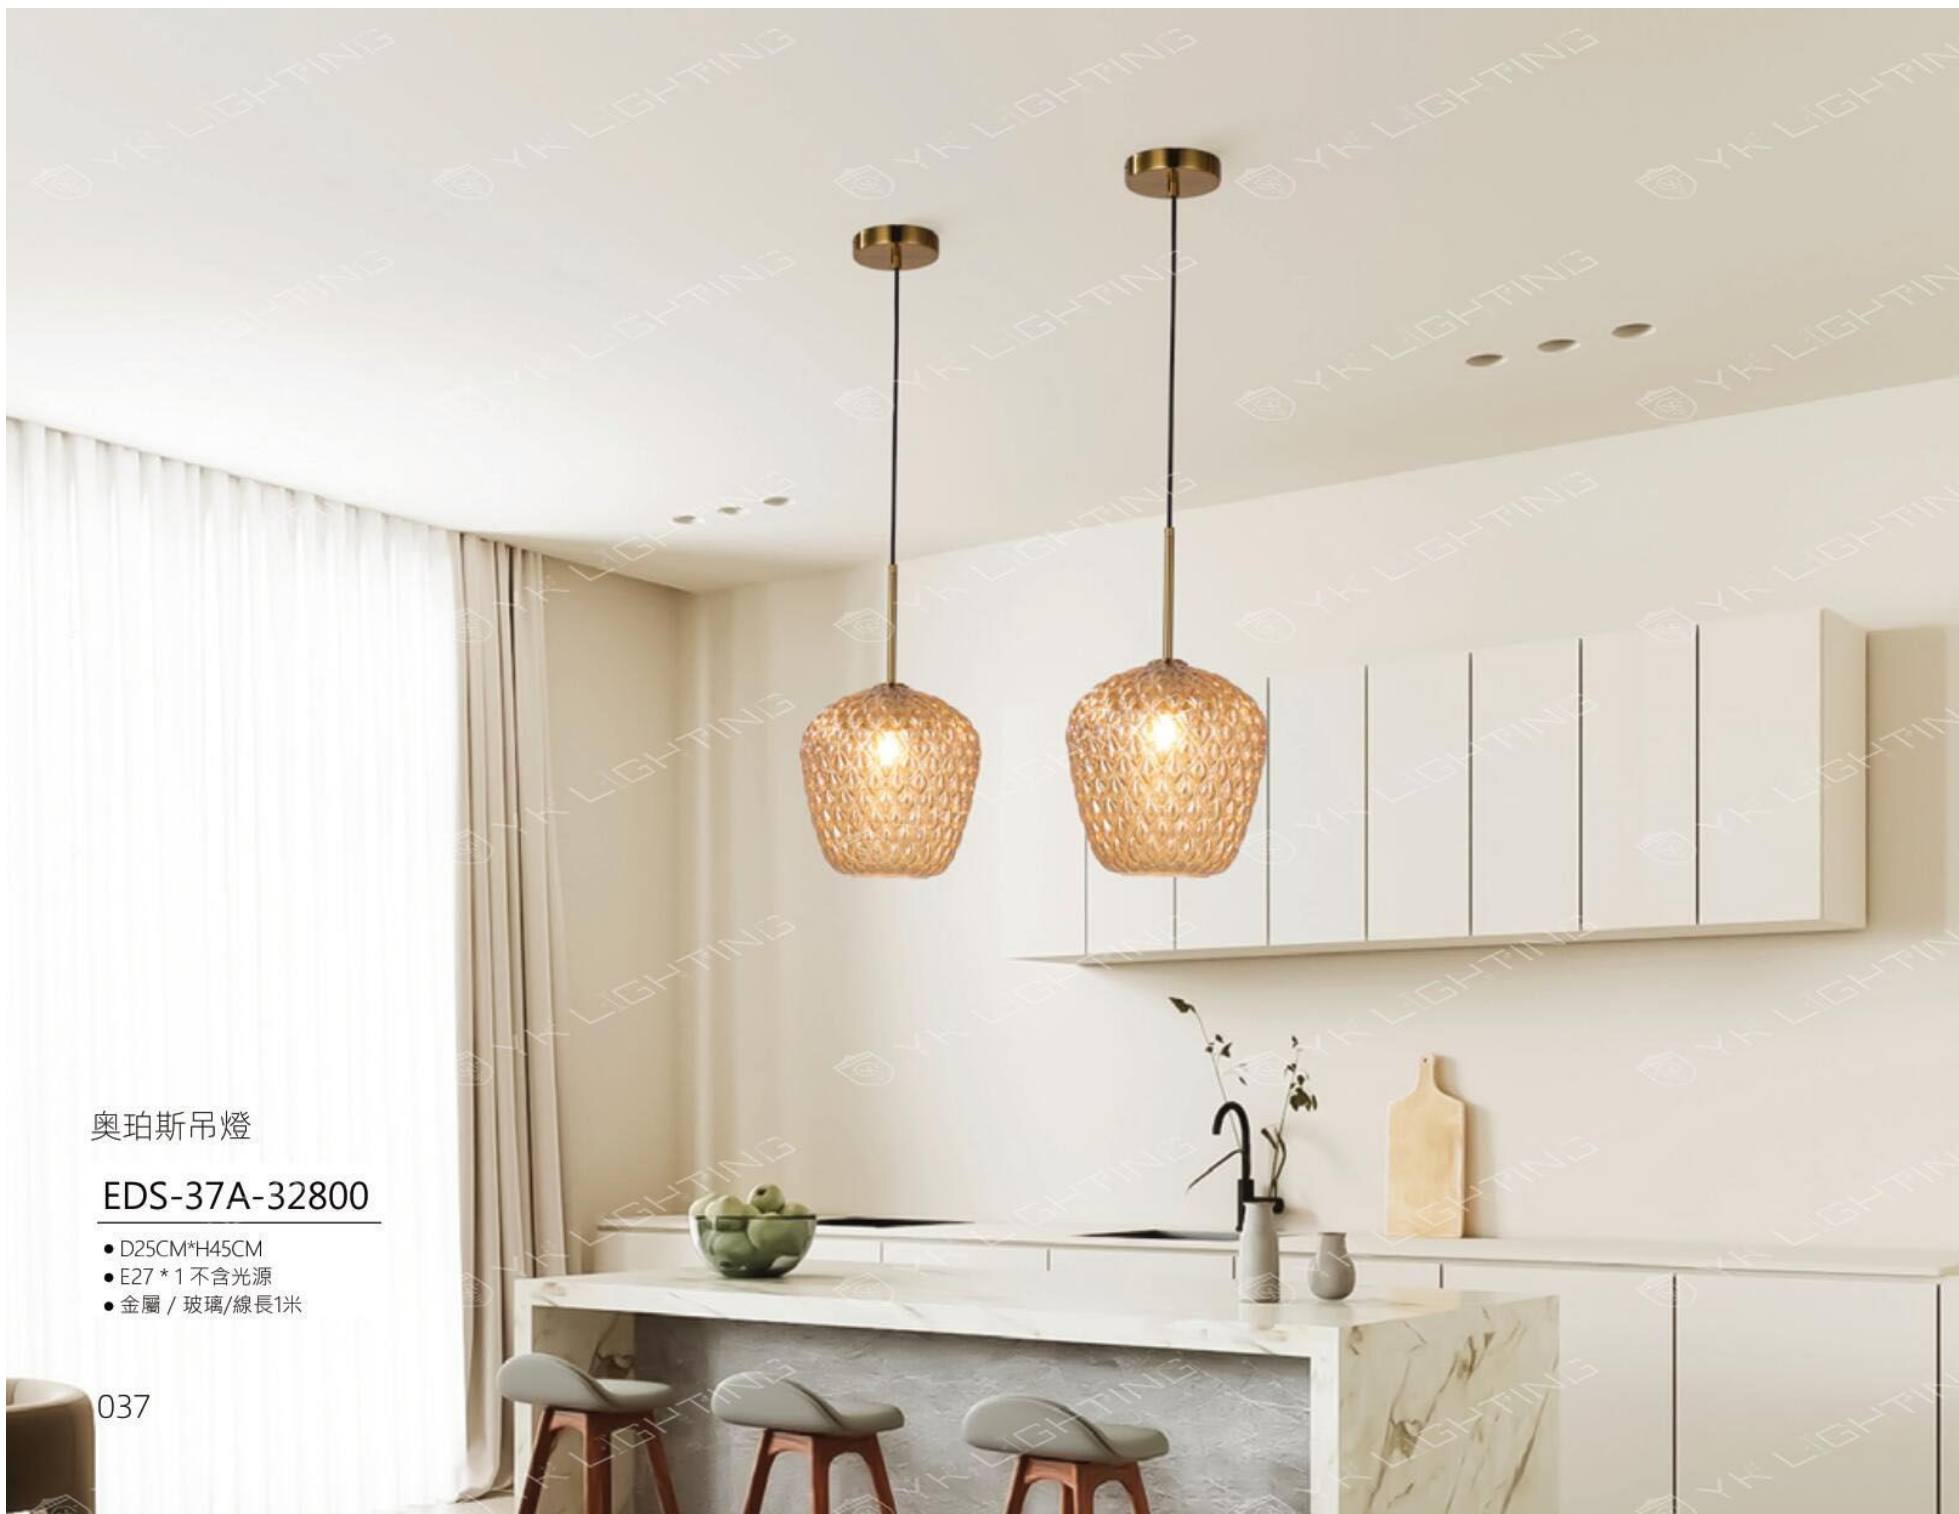

奧珀斯吊燈

EDS-37A-32800

- D25CM*H45CM
- E27 * 1 不含光源
- 金屬 / 玻璃 / 線長1米

037