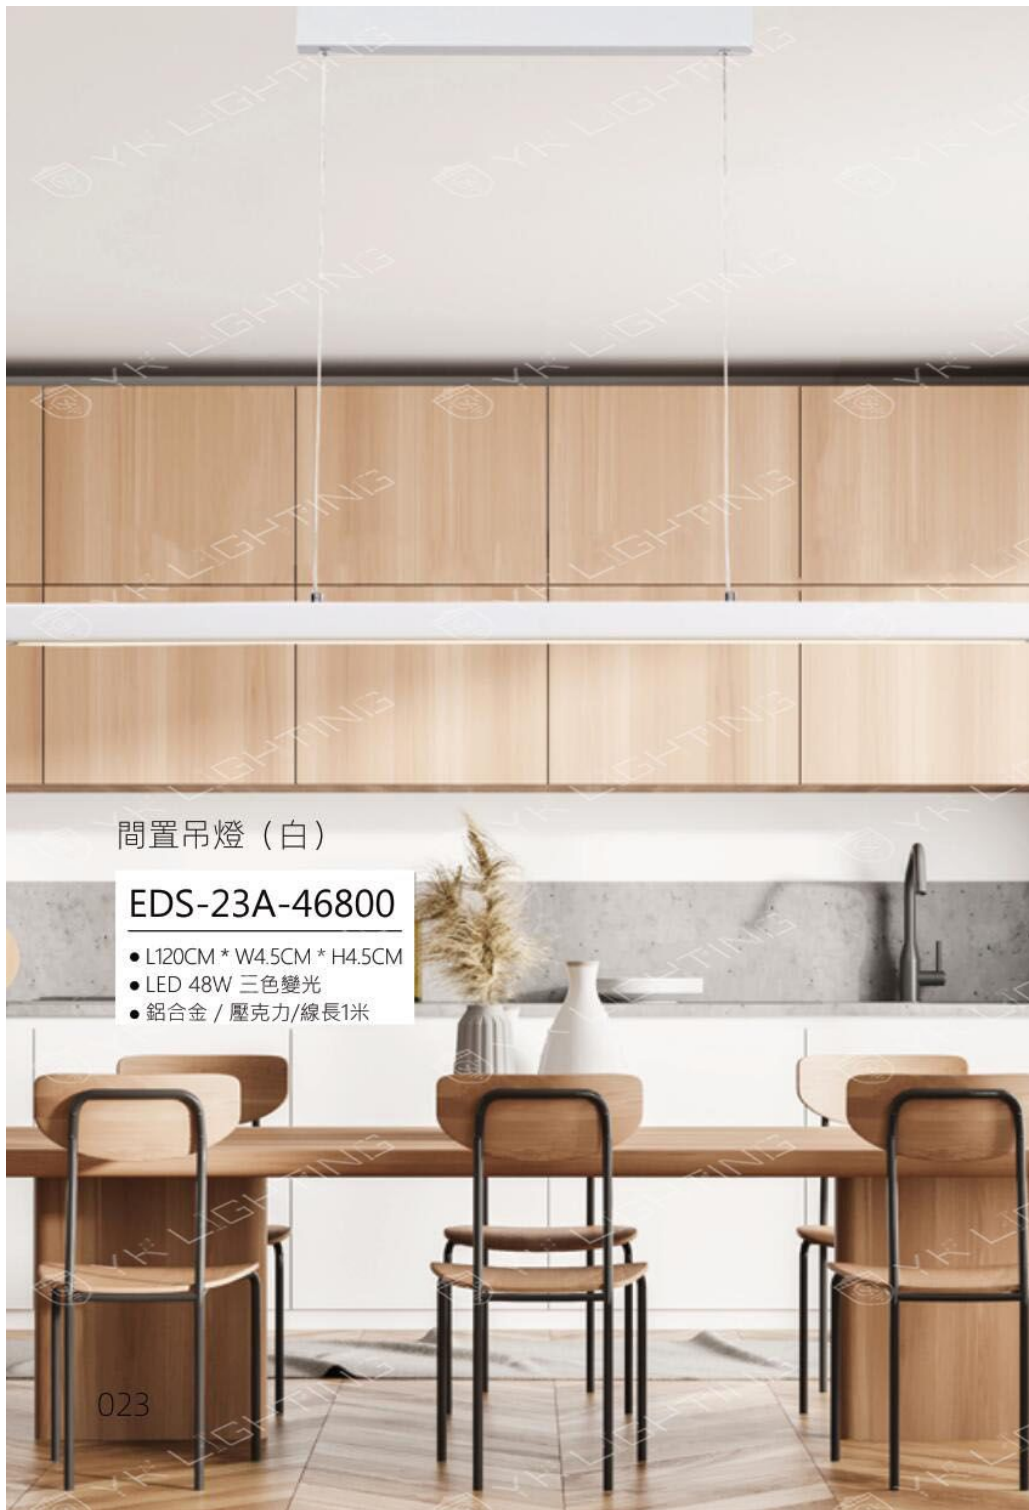

間置吊燈 (白)

EDS-23A-46800

- L120CM * W4.5CM * H4.5CM
- LED 48W 三色變光
- 鋁合金 / 壓克力 / 線長1米

023