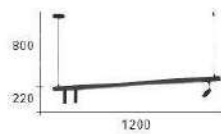

CH-21051-15700F

- L:1200mm W:50mm H:220mm
- 附 LED 3W X 3 LED 16W X 1
- 暖白光 全電壓
- 鐵藝烤漆 壓克力
- 線長 :800mm