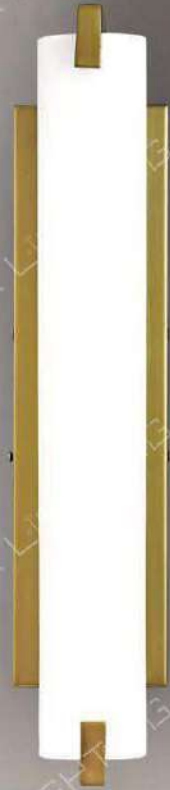

CH-23421

CH-23422

Bracket Light

CH-23421-7800C

- W:100mm H:490mm D:100mm
- 附 LED T5 5W X 1 3000K
- 銅製品 玻璃 T5 支架

CH-23422-8500C

- W:155mm H:425mm D:60mm
- E14 LED 燈泡 X 2 另計
- 鐵材仿古銅色 玻璃

CH-23431