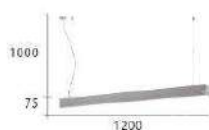

CH-21412-5800C

- L:1200mm W:100mm H:75mm
- 附 LED 60W 三色光源
- 鋁烤漆
- 線長 :1000mm