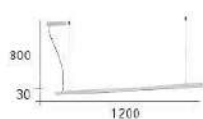

CH-21341-9200F

- L:1200mm W:30mm H:30mm
- 附 LED 20W X 1 暖白光 全電壓
- 鋁材烤漆
- 線長 :800mm

CH-21342-10500F

- L:1200mm W:120mm H:80mm
- 附 LED 18W X 1 暖白光 全電壓
- 鋁材烤漆
- 線長 :800mm