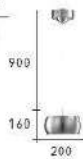

Chandelier

CH-22451-8800C

- Ø:200mm H:160mm
- 附 LED 18W 3000K
- 鐵材鍍鉻
- 線長 :900mm

CH-22452-8800C

- Ø:200mm H:160mm
- 附 LED 18W 3000K
- 鐵材鍍銅 砂金處理
- 線長 :900mm

CH-22453-7000C

- Ø:150mm H:110mm
- 附 LED 18W 3000K
- 鐵材鍍鉻
- 線長 :900mm