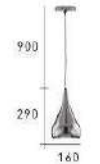

CH-22264-2300F

- Ø:160mm H:290mm
- E27 LED 燈泡 X 1 另計
- 鐵藝電鍍玫瑰金色
- 線長 :900mm

When I am down and, oh
my soul, so weary
When troubles come and
my heart burdened be
Then, I am still and wait
here in the silence
Until You come and sit
awhile with me,
You raise me up, so I can
stand on mountains