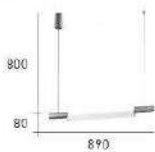

CH-21242-10900F

- L:890mm W:50mm H:80mm
- 附 LED 20W X 1 暖白光 全電壓
- 鋁材電鍍 壓克力
- 線長 :800mm

CH-21241