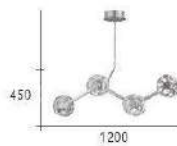

050

CH-20501-65000R

- Ø:800mm H:600mm
- 附 LED 60W 3000K
- 金屬電鍍 壓鑄玻璃
明線驅動
- 鍊長:1200mm
- 安裝請加不銹鋼

CH-20511

CH-20512

CH-20511-38000R

- L:1200mm H:450mm
- 附 LED 45W 3000K
- 金屬電鍍 壓鑄玻璃 明緯驅動
- 附直桿:310mm X 2, 150mm X 1
- 安裝過恕不退貨