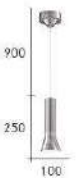

CH-22592-4800C

- Ø:100mm H:250mm
- 附 LED 9W 3000K
- 鐵材鍍銅 砂金處理
- 線長 :900mm