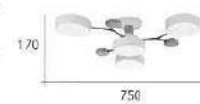

CH-21882-15600C

- Ø:700mm H:500mm
- 附 LED 15W X 4
3W X 4 三色光源
- 鐵材烤漆 鍍銅色 壓克力
- 管長 :600mm

CH-21891-9750F

- Ø:950mm H:170mm
- 附 LED 15W X 6 三色變光 全電壓
- 鐵藝烤漆 原木

CH-21892-6600F

- Ø:750mm H:170mm
- 附 LED 15W X 4 三色變光 全電壓
- 鐵藝烤漆 原木