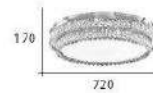

CH-22811-20900F

- Ø:720mm H:170mm
- 附 LED 96W X 1 三色變光全電壓
- 不銹鋼 進口水晶 壓克力