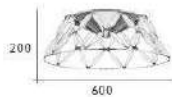

CH-20551-24000R

- Ø: 600mm H: 200mm
- 附 LED 50W 3000K
- 金屬電鍍 壓克力
- 安裝過恕不退貨