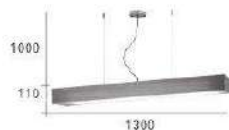

- L:750mm W:220mm H:150mm
- 附 T5 LED 10W X 1 3000K
- 白橡木原木皮 台灣製造
- 線長 :1000mm

CH-21512-11200C

- L:750mm W:220mm H:150mm
- 附 T5 LED 10W X 1 3000K
- 白安格羅原木皮 台灣製造
- 線長 :1000mm

CH-21513-14000C

- L:1300mm W:110mm H:110mm
- 附 T5 LED 20W X 2 3000K
- 白橡木原木皮燈罩
- 線長 :1000mm