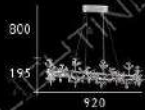

CH-20092-26900F

- L:920mm W:450mm H:195mm
- 附 MR16 LED 5W 燈泡 X 8
  暖白光 全電壓
- 鍍金電鍍 進口水晶珠
- 線長 :800mm
- 安裝過緊不退貨