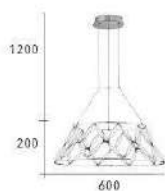

CHANDELIER
LIGHT

CH-20541-24000R

- Ø:600mm H:200mm
- 附 LED 50W 3000K
- 金屬電鍍 壓克力
- 絨長 :1200mm
- 安裝總恕不退貨