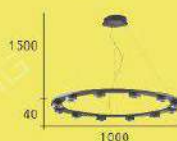

Firefly Light

CH-21021-39000R

- $\varnothing$:1000mm H:40mm
- 附 LED 80W 3000K
- 鋁烤漆 壓克力板
- 線長 :1500mm
- 安裝過恕不退貨