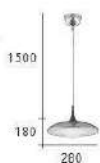

Light

CH-22421

CH-22422

CH-22421-11300R

- Ø:280mm H:180mm
- 附 LED 9W 3000K
- 金屬電鍍 壓克力
- 線長:1500mm

CH-22422-8000R

- Ø:280mm H:180mm
- 附 LED 9W 3000K
- 金屬烤漆 壓克力
- 線長:1500mm

CH-22431