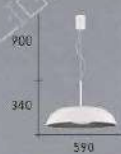

- Ø:400mm H:220mm
- E27 LED 玉米型 10W 燈泡 X 1 另計
- 鐵藝電鍍 烤漆 鋁內罩烤漆
- 線長 :900mm

CH-22281

CH-22282

Firefly Light

CH-22281-7500F

- Ø:590mm H:340mm
- 附 LED 24W X 1 三色變光 全電壓
- 鐵藝烤漆
- 線長 :900mm

CH-22282-7500F

- Ø:590mm H:340mm
- 附 LED 24W X 1 三色變光 全電壓
- 鐵藝烤漆
- 線長 :900mm