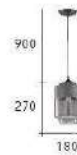

CH-22622-3250F

- Ø:180mm H:270mm
- E27 LED 燈泡 X 1 另計
- 金屬烤漆 電鍍干邑色玻璃
- 線長 :900mm