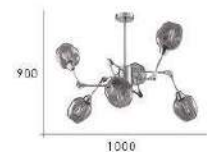

CH-21861-10800C

- L:800mm W:800mm H:300mm
- G9 9W X 9 另計
- 鐵材烤漆 茶色玻璃
- 鍊長 :700mm

CH-21862-7000C

- L:1000mm W:1000mm H:900mm
- E27 LED 燈泡 X 6 另計
- 鐵材鍍銅色 茶色玻璃
- 骨架可調角度 另計

CH-21871

CH-21872

Chandelier

CH-21871-10300F