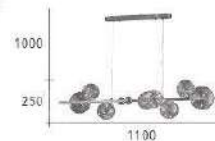

CH-21611-9800C

- L:1100mm W:200mm H:250mm
- 附 LED 4W X 8 3000K
- 鐵材鍍銅色 玻璃
- 線長 :1000mm