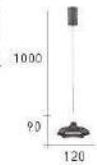

CH-22574(黑)-2800C
CH-22575(咖)-2800C
CH-22576(白)-2800C

- Ø:120mm H:90mm
- 附 LED 7W X 1 3000K
- 鋁材烤漆 壓克力
- 線長 1000mm