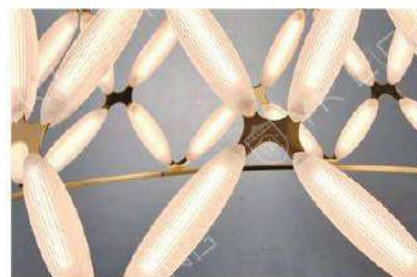

CHANDELIER
LIGHT

CH-20541-24000R

- Ø:600mm H:200mm
- 附 LED 50W 3000K
- 金屬電鍍 壓克力
- 絨長 :1200mm
- 安裝總恕不退貨

CH-20542-17000R

- Ø:400mm H:200mm
- 附 LED 36W 3000K
- 金屬電鍍 壓克力
- 絨長 :1200mm
- 安裝總恕不退貨

CH-20551

CH-20552