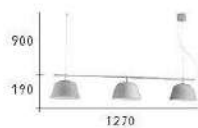

CH-21701-6300F

- L:1270mm W:250mm H:190mm
- E27 LED 燈泡 X 3 另計
- 鐵藝烤漆
- 線長 :900mm