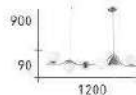

CH-21591-8600F

- L:1200mm W:330mm H:90mm
- E14 LED 玉米型燈泡 X 5 另計
- E27 LED 燈泡 X 1 另計
- 鐵藝電鍍 白玉玻璃 三件套
- 線長 :900mm