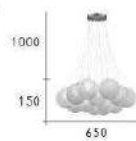

CHANDELIER LIGHT

CH-21532

CH-21531-8000F

- L:1200mm W:240mm H:240mm
- G9 LED 5W X 7 另計
- 原木 白玉玻璃
- 線長：900mm

CH-21532-5500F

- L:800mm W:210mm H:200mm
- G9 LED 5W X 5 另計
- 原木 白玉玻璃
- 線長：900mm

CH-21541-25600C

- Ø:650mm H:150mm
- G9 LED 5W X 13 另計
- 鐵材鍍銅色 玻璃
- 線長:1000mm