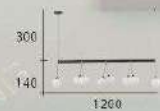

CH-21561-12000C

- L:1200mm W:140mm H:300mm
- G4 LED X 8 另計
- 鐵材烤漆 壓克力
- 線長 :1000mm