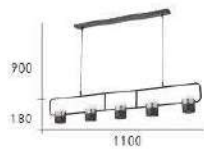

CH-21421-8600F

- L:1100mm W:80mm H:180mm
- 附 LED 10W X 5 暖白光 全電壓
- 鐵藝電鍍 烤漆 壓克力
- 線長 :900mm