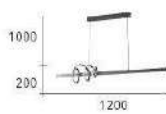

CH-21601-12400C

- L:1200mm W:200mm H:200mm
- 附 LED 40W X 2 三色光源
- 鐵藝材烤漆 壓克力
- 線長 :1000mm