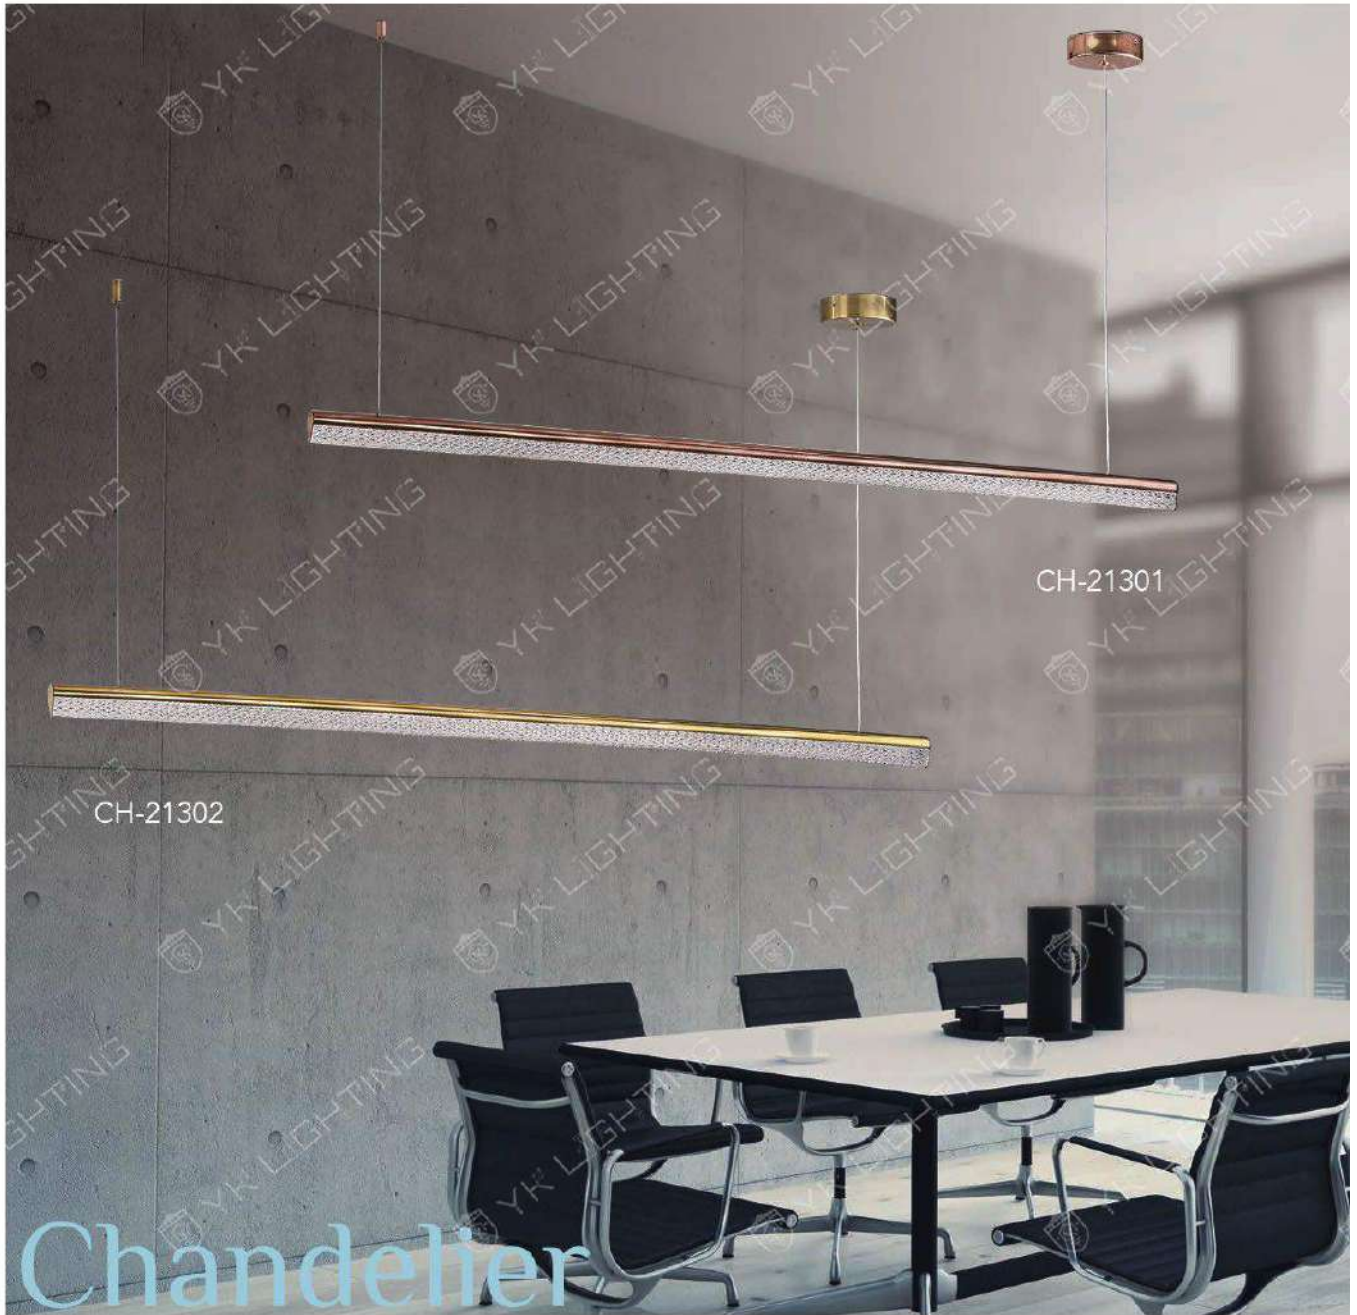

Chandelier

He only girl I care about has gone away. Looking for a brand new start
But little does she know that when she left that day. Along with her she took my heart
Please ask the sun to set her heart aglow. Rain in her heart and let the love we knew start to grow

CH-21301-10000F

- L:1180mm W:20mm H:40mm
- 附 LED 30W X1 暖白光 全電壓
- 不銹鋼 電鍍玫瑰金色 壓克力
- 線長 :900mm

CH-21302-10000F

- L:1180mm W:20mm H:40mm
- 附 LED 30W X1 暖白光 全電壓
- 不銹鋼電鍍 壓克力
- 線長 :900mm