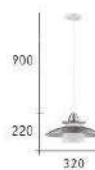

CH-22384

Firefly Light

CH-22381-4800C
CH-22382-4800C

- Ø:200mm H:140mm
- 附 G9 LED 7W X 1
- 銅製品
- 線長 :900mm

CH-22383-2000C

- Ø:320mm H:220mm
- E27 LED 燈泡 X 1 另計
- 鐵材鍍銅色 玻璃
- 線長 :900mm

CH-22384-2000C

- Ø:320mm H:220mm
- E27 LED 燈泡 X 1 另計
- 鐵材烤漆 玻璃
- 線長 :900mm