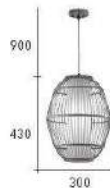

CH-22123-3800C

- Ø:300mm H:430mm
- E27 LED 燈泡 X 1 另計
- 竹製品 PC 罩
- 線長 :900mm