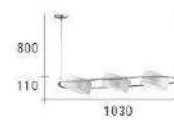

CH-21712-5700F

- L:1030mm W:265mm H:110mm
- E27 LED 燈泡 X 3 另計
- 鐵藝烤漆 壓克力
- 線長 :800mm