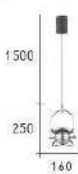

Firefly Light

CH-22581-4000R

- Ø:160mm H:250mm
- 附 LED 10W 3000K
- 金屬電鍍 壓克力 上下出光
- 線長 :1500mm