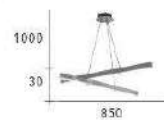

- L:850mm W:40mm H:30mm
- 附 LED:16W X 3 3000K
- 木製品 壓克力 黑桃木
- 線長 :1000mm

CH-21472-17000C

- L:850mm W:40mm H:30mm
- 附 LED:16W X 2 3000K
- 木製品 壓克力 黑桃木
- 線長 :1000mm

CH-21473-17000C

- L:850mm W:40mm H:30mm
- 附 LED:16W X 2 3000K
- 木製品 壓克力 紅橡木
- 線長 :1000mm