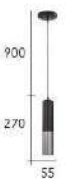

CH-22593-3400C

- W:55mm H:270mm
- 附 LED MR16 5W X 1 3000K
- 鐵材烤漆 鐵材鍍 K 金色
- 線長 :900mm