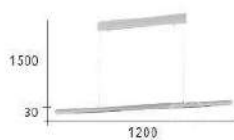

CH-21371

CH-21372

CH-21373

CH-21374

CH-21371(白)-16200R
CH-21372(黑)-16200R

- L:1200mm W:50mm H:30mm
- 附 LED 36W 3000K
- 鋁 烤漆 黑白二色 手掃感應調光
- 線長 :1500mm

CH-21373(白)-13700R
CH-21374(黑)-13700R

- L:900mm W:50mm H:30mm
- 附 LED 24W 3000K
- 鋁 烤漆 黑白二色 手掃感應調光
- 線長 :1500mm