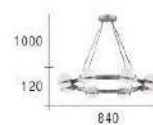

CH-21551-26000C

- Ø:840mm H:120mm
- G9 LED 5W X 8 另計
- 銅製品 玻璃
- 線長 :1000mm