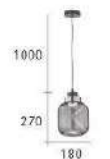

CH-22244-5200C

- Ø:180mm H:270mm
- 附 LED 6W X 1 3000K
- 鐵材鍍金 透明玻璃
- 線長:1000mm