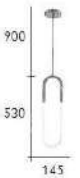

CH-22584-4500C CH-22585-4500C

- Ø:180mm H:190mm
- E27 LED 燈泡 X 1 另計
- 銅製品 玻璃
- 線長 :900mm
- 產地 :台灣 (可改單吸)

CH-22591

CH-22592

CH-22593

CH-22591-2900F

- L:145mm W:25mm H:530mm
- 附 LED 7W X 1 暖白光 全電壓
- 鐵藝雷鍍 壓克力
- 線長 :900mm