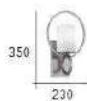

Firefly Light

CH-23481-7200C

- W:230mm H:350mm D:140mm
- E27 LED 燈泡 X 1 另計
- 銅製品 玻璃

CH-23482-7400C

- W:230mm H:350mm D:140mm
- E27 LED 燈泡 X 1 另計
- 銅製品 玻璃 仿古色

CH-23483-2400C

- W:150mm H:250mm D:110mm
- E14 LED 燈泡 X 1 另計
- 鐵材鍍銅色 玻璃