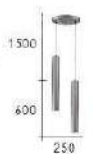

CH-22357-(白)7400R
CH-22358-(金)7400R
CH-22359-(黑)7400R

- Ø:250mm H:600mm
- E27 LED 燈管 X 2 另計
- 鋁製品烤漆
- 線長:1500mm 產地:台灣