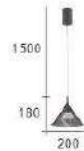

**CH-22551(黑)-2000R
CH-22552(金)-2000R**

- $\varnothing$ 200mm H:180mm
- 附 LED 5W 3000K
- 金屬電鍍 壓克力
- 線長:1500mm