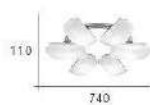

CH-22791

CH-22792

CH-22793

CH-22791-8900R

- Ø:620mm H:280mm
- E27 LED 燈泡 X 4 另計
- 鋼烤銀粉漆 手工白玉毛玻璃
- 產地:台灣

CH-22792-13050R

- Ø:740mm H:110mm
- E27 LED 燈泡 X 6 另計
- 鋼烤漆 白玉毛玻璃
- 產地:台灣

CH-22793-18000R