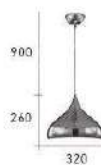

Firefly

CH-22261-4800F

- Ø:320mm H:260mm
- E27 LED 燈泡 X 1 另計
- 鐵藝電鍍玫瑰金色
- 線長 :900mm

CH-22262-5200F

- Ø:300mm H:260mm
- E27 LED 燈泡 X 1 另計
- 鐵藝電鍍玫瑰金色
- 線長 :900mm

CH-22263-3300F

- Ø:240mm H:220mm
- E27 LED 燈泡 X 1 另計
- 鐵藝電鍍玫瑰金色
- 線長 :900mm

CH-22264-2300F

- Ø:160mm H:290mm
- E27 LED 燈泡 X 1 另計
- 鐵藝電鍍玫瑰金色
- 線長 :900mm

When I am down and, oh
my soul, so weary
When troubles come and
my heart burdened be
Then, I am still and wait
here in the silence
Until You come and sit
awhile with me,
You raise me up, so I can
stand on mountains