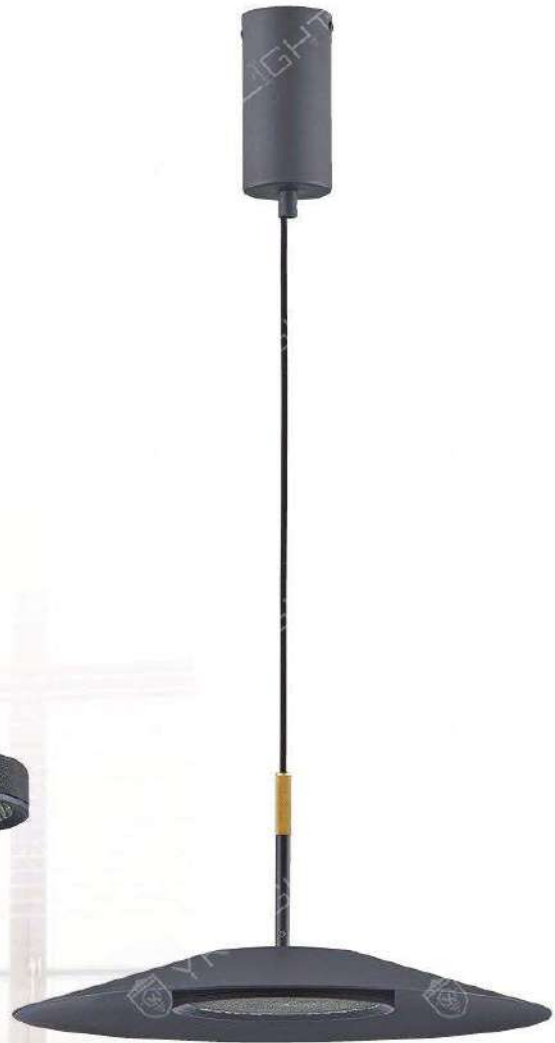

CH-22402

Firefly Light

- $\varnothing$:145mm H:140mm
- 附 LED 12W 3000K
- 鋁烤漆 菱格紋壓克力板
- 線長 :1500mm

- $\varnothing$:350mm H:150mm
- 附 LED 12W 3000K
- 鋁烤漆 菱格紋壓克力板
- 線長 :1500mm

240