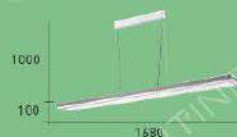

CH-21391(白)-22000R
CH-21392(黑)-22000R

- L:1550mm W:50mm H:70mm
- 附 LED 45W 4000K
歐司朗燈珠 東菱驅動
- 鋁烤漆 全透鏡 白黑二色
- 線長 :1500mm

CH-21401

CH-21402

CH-21403

CH-21401-15200C

- L:1680mm W:230mm H:100mm
- 附 LED 燈帶 84W 三色光源
- 鋁材烤漆 壓克力
- 線長 1000mm