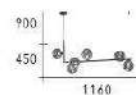

- L:1200mm W:330mm H:90mm
- E14 LED 玉米型燈泡 X 5 另計
- E27 LED 燈泡 X 1 另計
- 鐵藝電鍍 白玉玻璃 三件套
- 線長 :900mm

CH-21592-6200F

- L:1150mm W:330mm H:330mm
- E27 LED 玉米型燈泡 X 6 另計
- 鐵藝電鍍 白玉玻璃
- 線長 :900mm

CH-21593-6300F

- L:1160mm W:330mm H:450mm
- G9 LED 燈泡 5W X 6 另計
- 鐵藝烤漆 電鍍玻璃
- 線長 :900mm