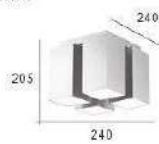

CH-22771(黑)-8150R
CH-22772(灰)-8150R
CH-22773(白)-8150R

- L:240mm W:240mm H:205mm
- E27 LED 燈泡 X 4 另計
- 鋁烤漆
- 產地：台灣