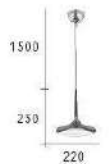

CH-22432-10000R

- Ø:220mm H:250mm
- 附 LED 12W 3000K (Cree 晶片)
- 金屬電鍍 壓克力
- 線長 :1500mm