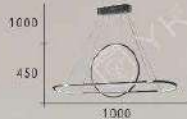

Light

CH-20361-10800C

- L:1000mm W:270mm H:450mm
- 附 LED 56W 黃光
- 鋁材烤漆 壓克力
- 線長 :1000mm
- 安裝過恕不退貨

CH-20362

CH-20362-14000C

- W:800mm H:30mm
- 附 LED 55W 三色光源
- 鋁材烤漆 壓克力
- 線長 :1000mm
- 安裝過恕不退貨

It took a while for me to learn that nothing's certain in life. The price I've paid is that I know I need to be a lover. I know I've wasted too much time. I know I talk too much.