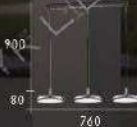

Light

CH-22521-7200F

- L:760mm W:200mm H:80mm
- 附 LED 12W X 3 暖白光 全電壓
- 鐵藝烤漆 電鍍玫瑰金 壓克力
- 線長 :900mm