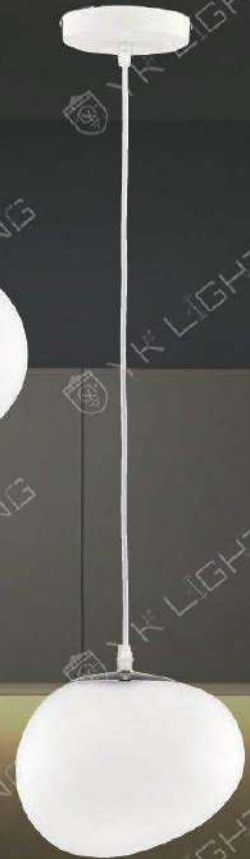

CH-22232

CH-22233

CH-22231-2300F

- Ø:320mm H:230mm
- E27 LED 燈泡 X 1 另計
- 鋁材 鐵藝烤漆
- 滾塑燈罩 (口徑 70mm)
- 線長 :900mm

CH-22232-1750F

- Ø:250mm H:200mm
- E27 LED 燈泡 X 1 另計
- 鋁材 鐵藝烤漆
- 滾塑燈罩 (口徑 70mm)
- 線長 :900mm

CH-22233-1350F