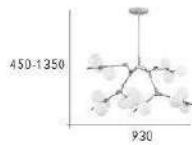

CH-21621-16600F

- Ø:930mm H:450-1350mm
- G9 LED 5W 燈泡 X 18 另計
- 鐵藝烤漆 白玉玻璃