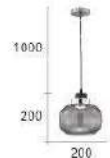

CH-22243-5200C

- Ø:200mm H:200mm
- 附 LED 6W X 1 3000K
- 鐵材鍍金 透明玻璃
- 線長:1000mm