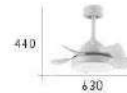

- ∅:103mm H:480mm
- 附 LED 48W 三色光源
- 鐵材烤漆 壓克力

CH-23242-8200C

- ∅:630mm H:440mm
- 附 LED 36W 三色光源
- 26吋 鐵材烤漆 附遙控

CH-23243-8200C

- ∅:630mm H:440mm
- 附 LED 36W 三色光源
- 26吋 鐵材烤漆 附遙控

CH-23251

CH-23252

CH-23253