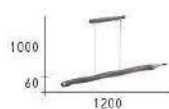

Firefly light

CH-21481

CH-21482

CH-21481-15200C

- L:1200mm W:60mm H:60mm
- 附 LED 20W X 1 自然光
- 木製品 橡木 玻璃
- 線長 :1000mm

CH-21482-9600C

- L:1010mm W:40mm H:30mm
- 附 LED 20W X 1 3000K
- 木製品 壓克力 紅橡木
- 線長 :1000mm