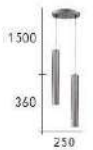

Chandelier

CH-22351-(白)5600R
CH-22352-(金)5600R
CH-22353-(黑)5600R

- Ø:250mm H:360mm
- E27 LED 燈管 X 2 另計
- 鋁製品烤漆
- 線長:1500mm 產地:台灣