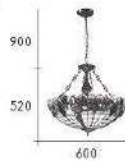

CH-22031-42000C

- Ø:600mm H:520mm
- E27 LED 燈泡 X 6 另計
- 第凡內玻璃
- 鍊長 :900mm