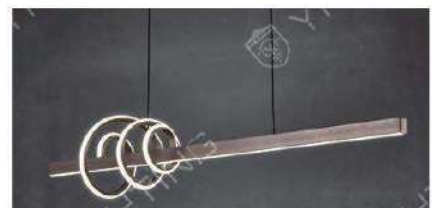

CH-21601-12400C

- L:1200mm W:200mm H:200mm
- 附 LED 40W X 2 三色光源
- 鐵藝材烤漆 壓克力
- 線長 :1000mm