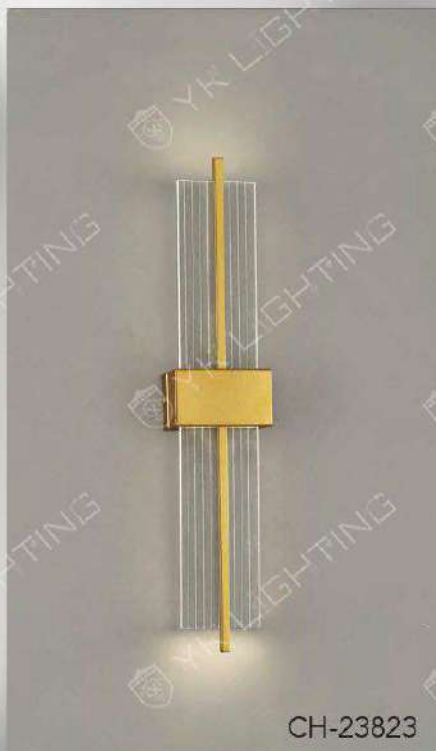

Firefly Light

CH-23821-2350F

- W:100mm H:500mm D:55mm
- 附 LED 5W X 1 暖白光 全電壓
- 鋁材+鐵藝烤漆 壓克力 (裝潢用)

CH-23821

CH-23822

CH-23822-3150F

- W:120mm H:500mm D:60mm
- 附 LED 5W X 1 暖白光 全電壓
- 鐵藝烤漆 壓克力 (裝潢用)

CH-23823