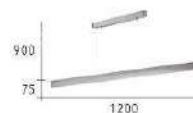

CH-21462-8600C

- L:1200mm W:75mm H:75mm
- 附 LED 32W X 1 3000K
- 鋁拉絲金 壓克力
- 線長 :900mm