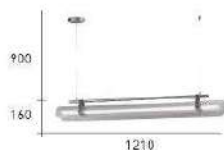

CH-21242-10900F

- L:890mm W:50mm H:80mm
- 附 LED 20W X 1 暖白光 全電壓
- 鋁材電鍍 壓克力
- 線長 :800mm

CH-21241

LIGHT

CH-21251

CH-21252

CH-21251-13200F

- L:1210mm W:100mm H:160mm
- 附 LED 24W X 1 暖白光 全電壓
- 鐵藝電鍍 皮革 壓克力
- 線長 :900mm