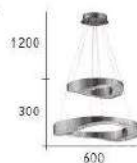

- Ø:800mm H:600mm
- 附 LED 130W X 1
- 暖白光 全電壓
- 不銹鋼電鍍 水晶
- 線長:1500mm
- 安裝過恕不退貨

Firefly Light

CH-20271

CH-20272

CH-20271-24900F

- \varnothing :600mm H:300mm
- 附 LED 80W X 1
- 暖白光 全電壓
- 不銹鋼電鍍水晶
- 線長:1200mm
- 安裝過恕不退貨