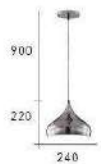

CH-22261-4800F

- Ø:320mm H:260mm
- E27 LED 燈泡 X 1 另計
- 鐵藝電鍍玫瑰金色
- 線長 :900mm

CH-22262-5200F

- Ø:300mm H:260mm
- E27 LED 燈泡 X 1 另計
- 鐵藝電鍍玫瑰金色
- 線長 :900mm

CH-22263-3300F

- Ø:240mm H:220mm
- E27 LED 燈泡 X 1 另計
- 鐵藝電鍍玫瑰金色
- 線長 :900mm