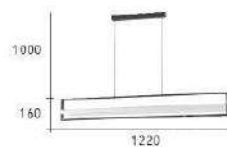

CH-21341

CH-21342

CH-21341-9200F

- L:1200mm W:30mm H:30mm
- 附 LED 20W X 1 暖白光 全電壓
- 鋁材烤漆
- 線長 :800mm

CH-21342-10500F

- L:1200mm W:120mm H:80mm
- 附 LED 18W X 1 暖白光 全電壓
- 鋁材烤漆
- 線長 :800mm

CH-21351-10900F

- L:1220mm W:195mm H:160mm
- 附 LED 24W X1 暖白光 全電壓
- 鋁材 金屬烤漆
- 線長 :1000mm