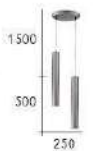

Chandelier

CH-22351-(白)5600R
CH-22352-(金)5600R
CH-22353-(黑)5600R

- Ø:250mm H:360mm
- E27 LED 燈管 X 2 另計
- 鋁製品烤漆
- 線長:1500mm 產地:台灣

CH-22354-(白)6500R
CH-22355-(金)6500R
CH-22356-(黑)6500R

- Ø:250mm H:500mm
- E27 LED 燈管 X 2 另計
- 鋁製品烤漆
- 線長:1500mm 產地:台灣