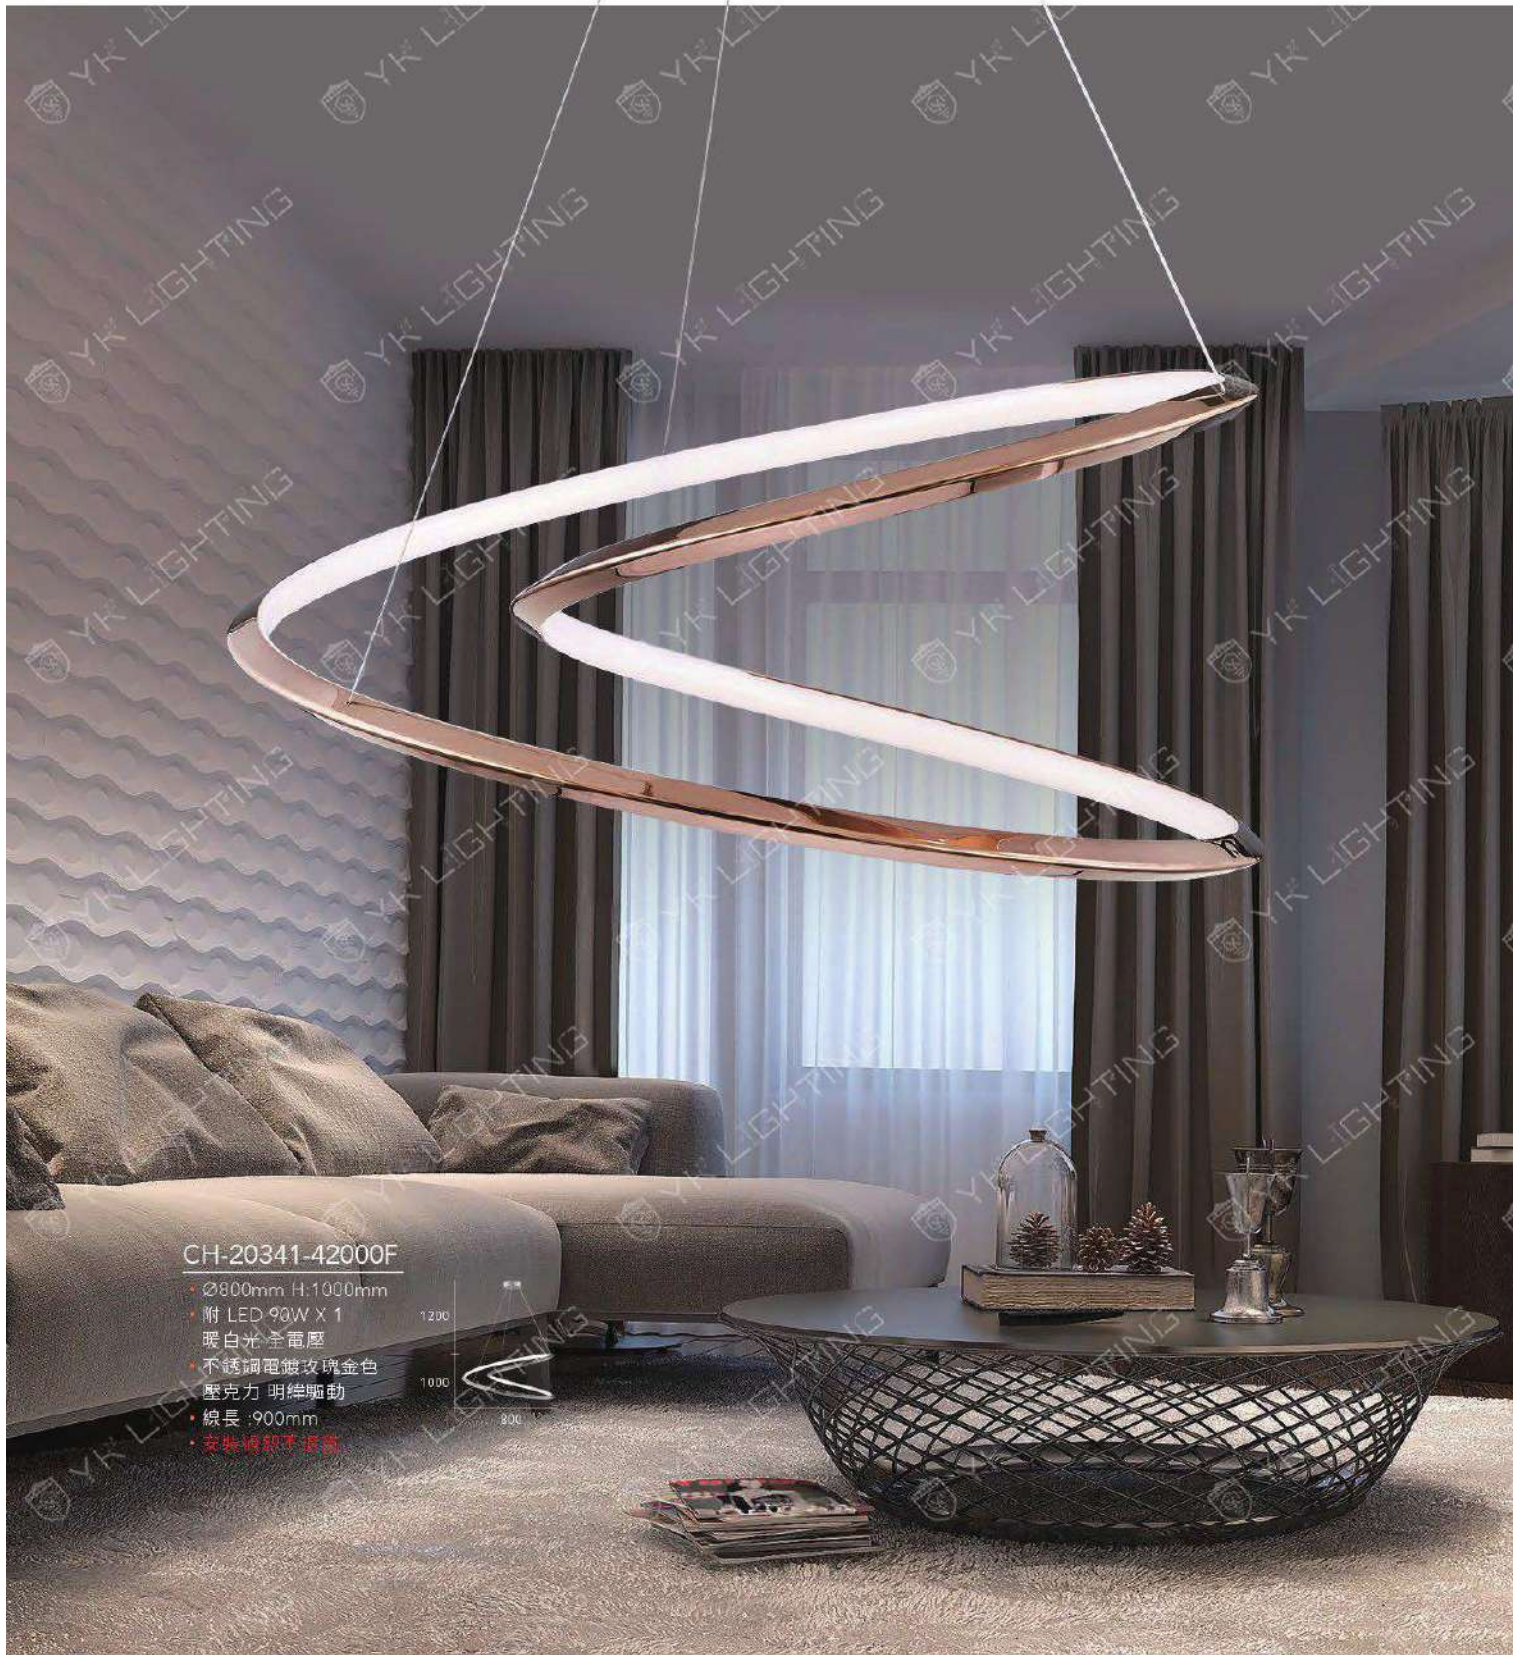

CH-20341-42000F

- Ø800mm H:1000mm
- 附 LED 90W X 1
- 暖白光 全電壓
- 不銹鋼電鍍玫瑰金色
- 壓克力 明線驅動
- 線長 :900mm
- 安裝請親手退換