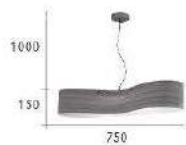

CH-21511-11200C

- L:750mm W:220mm H:150mm
- 附 T5 LED 10W X 1 3000K
- 白橡木原木皮 台灣製造
- 線長 :1000mm