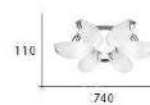

CH-22793-18000R

- Ø:740mm H:110mm
- E27 LED 燈泡 X 6 另計
- 銅鍍鉻 鋼烤漆 壓鑄白玉玻璃
- 產地:台灣