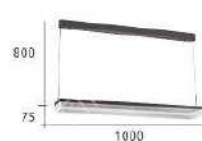

CH-21273-10900F

- L:1000mm W:195mm H:75mm
- 附 LED 50W X 1 三色變光 全電壓
- 鋁材 壓克力
- 線長 :800mm