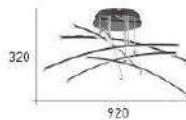

CH-21921-10900F

- Ø: 615mm H: 210mm
- 附 LED 28-56W X 1 三色變光 全電壓
- 鋁材 鐵基電鍍

CH-21931

CH-21932

Firefly

light

CH-21931-14900F

- Ø:920mm H:320mm
- 附 LED 76W X 1 三色變光 全電壓
- 金屬電鍍 烤漆 鋁材 壓克力