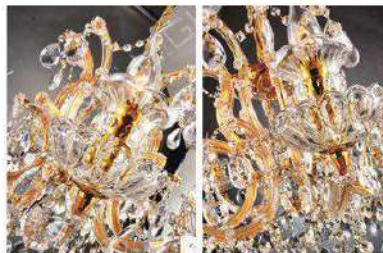

CH-20571-63600C

- Ø:740mm H:500mm
- E14 LED 燈泡 X 8 另計
- G9 LED X 2 另計
- K9 進口水晶 玻璃管
- 鍊長 700mm
- 安裝過恕不退貨

CH-20581

CH-20582

CH-20581-36000C

- Ø:1000mm H:750mm
- E14 LED 燈泡 X 19 另計
- K9 進口水晶 玻璃管
- 鍊長 :700mm
- 安裝過恕不退貨