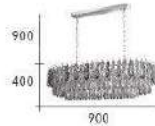

CH-20801-48000C

- L:900mm W:220mm H:400mm
- E14 LED 燈泡 X 12 另計
- K9 進口水晶
- 綫長 :900mm
- 安裝過恕不退貨