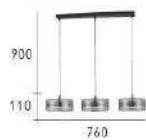

CH-22501-10300F

- L:760mm W:200mm H:110mm
- 附 LED 12W X 3 暖白光 全電壓
- 鐵藝電鍍古銅色 玻璃
- 線長 :900mm