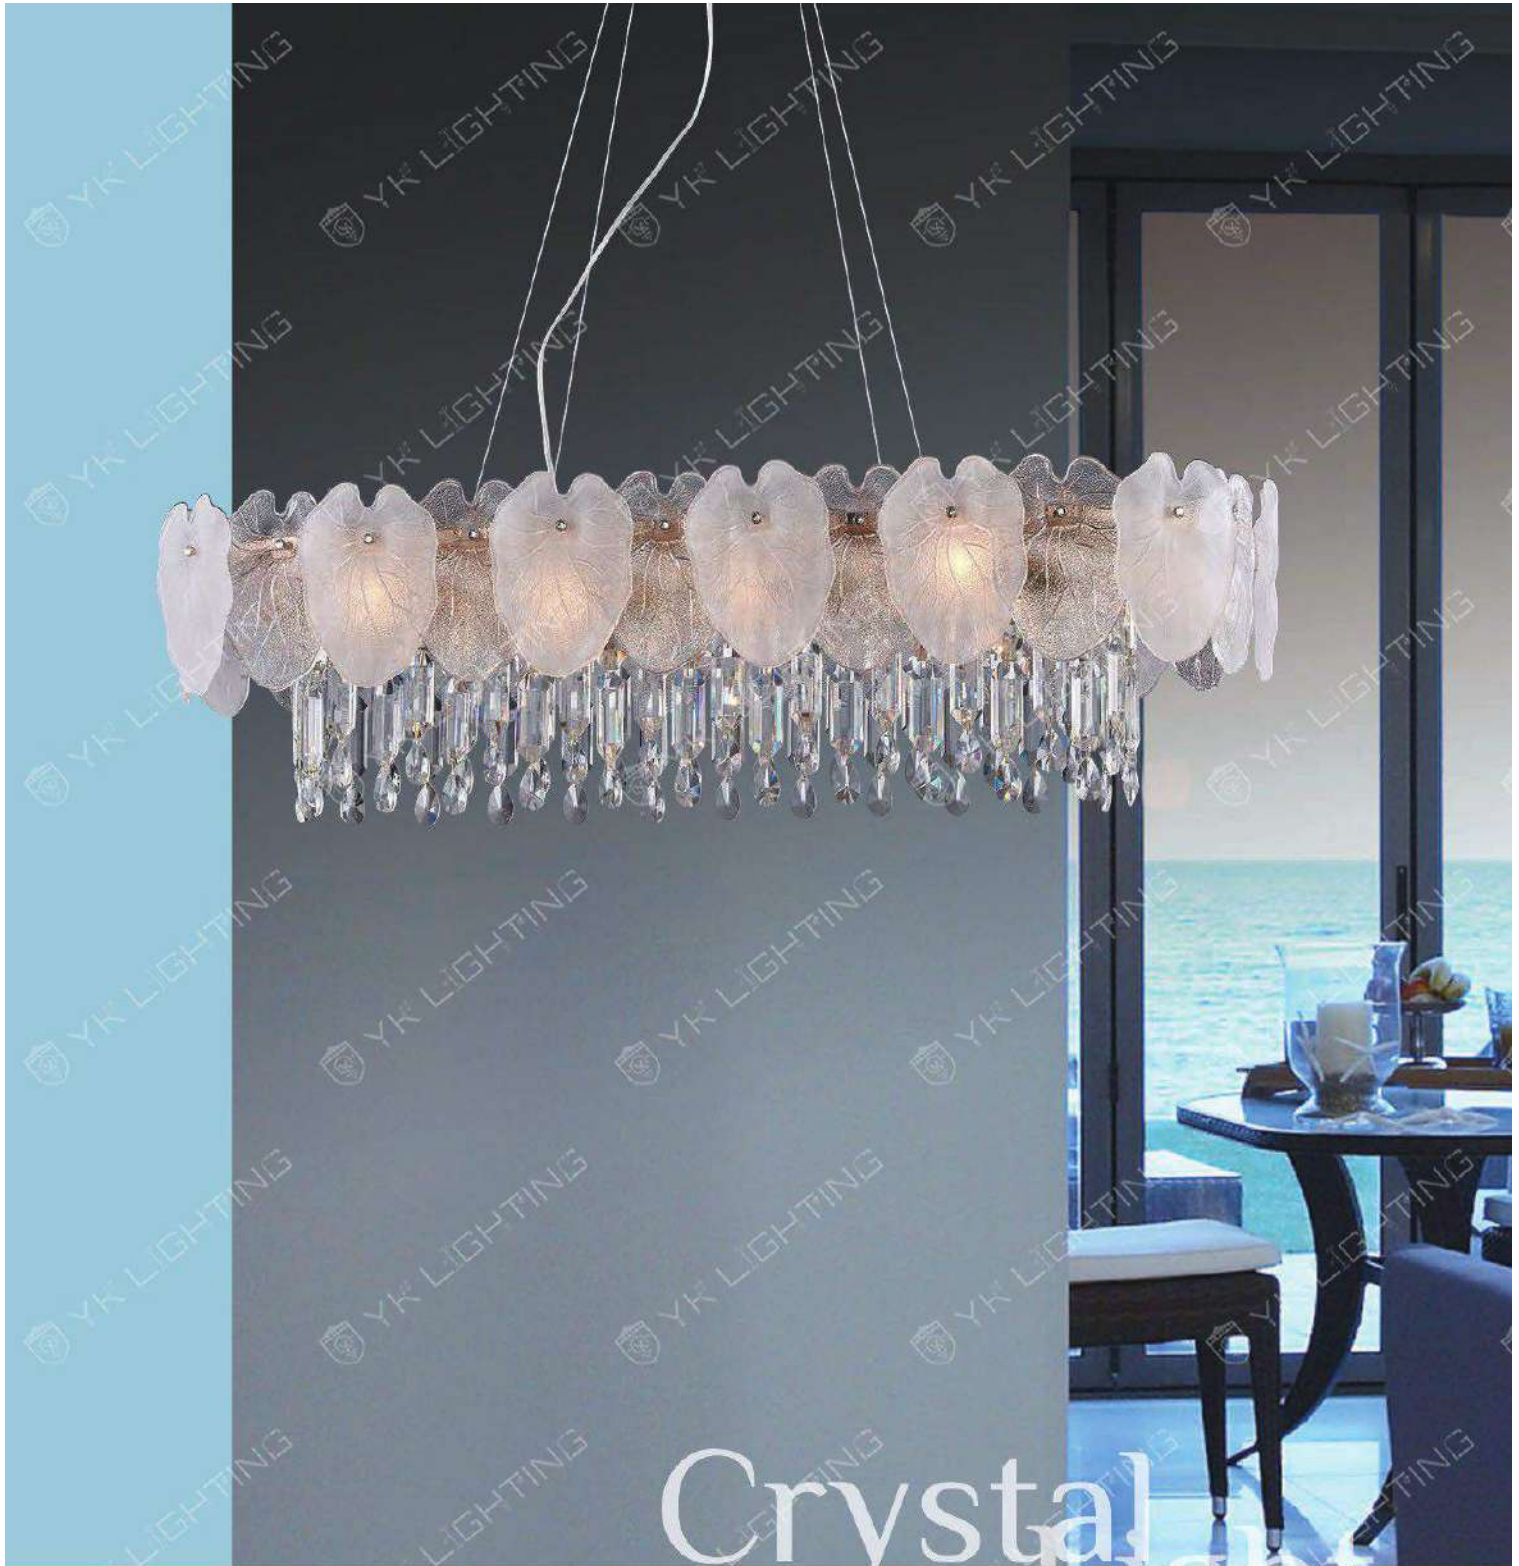

CH-20892

CH-20891

Light

CH-20891-27200F

- Ø:600mm H:330mm
- E14 LED 燈泡 X 14 另計
- 鐵藝電鍍 進口水晶
- 鍊長 :800mm
- 安裝過恕不退貨

CH-20892-21500F

- Ø:630mm H:250mm
- E14 LED 燈泡 X 8 另計
- 鐵藝電鍍 手工水晶玻璃
- 鍊長 :800mm
- 安裝過恕不退貨

Crystal Light