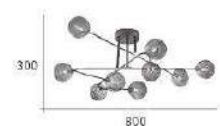

CH-21861-10800C

- L:800mm W:800mm H:300mm
- G9 9W X 9 另計
- 鐵材烤漆 茶色玻璃
- 鍊長 :700mm

CH-21862-7000C

- L:1000mm W:1000mm H:900mm
- E27 LED 燈泡 X 6 另計
- 鐵材鍍銅色 茶色玻璃
- 骨架可調角度 另計

CH-21871

CH-21872

Chandelier

CH-21871-10300F