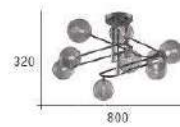

CH-21872-7800F

- Ø:800mm H:320mm
- G9 LED 5W X 9 另計
- 鐵藝烤漆 電鍍玻璃