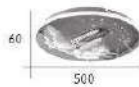

鐵材烤漆 壓克力

CH-22972

CH-22971

CH-22973

CH-22974

LIGHT

CH-22971-4900F

- Ø:500mm H:60mm
- 附 LED 60W X 1 三色變光 全電壓
- 鐵藝烤漆 壓克力