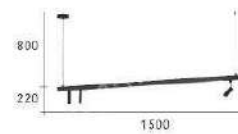

CH-21052-19200F

- L:1500mm W:50mm H:220mm
- 附 LED 3W X 3 LED 22W X 1
- 暖白光 全電壓
- 鐵藝烤漆 壓克力
- 線長 :800mm