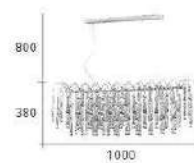

CH-20741-24900F

- L:1000mm W:200mm H:380mm
- G9 LED 5W 燈泡 X 7 另計
- 鐵藝電鍍 進口水晶
- 線長 :800mm
- 安裝適恕不退貨