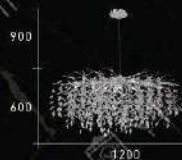

CH-20692-16900F

- Ø:590mm H:195mm
- E14 LED 燈泡 X 8 另計
- 鐵藝電鍍 琉璃玻璃 不銹鋼裝飾片
- 線長 :800mm
- 安裝過緊不退貨

CH-20701-35200F

- L:1200mm W:540mm H:600mm
- G9 LED 5W 燈泡 X15 另計
- 鋁材 進口水晶珠
- 線長:900mm
- 安裝過艱不適合

CH-20711

CH-20712