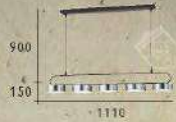

- L:700mm W:130mm H:220mm
- E27 LED 燈泡 X 3 另計
- 木製品 鐵材烤漆
- 線長 :1000mm

CH-21681

CH-21681-10900F

- L:1110mm W:170mm H:150mm
- 附可換式 LED 15W X 5
三色變光 全電壓
- 鐵藝電鍍 烤漆 壓克力
- 線長 :900mm

CH-21682-6600F

- L:750mm W:170mm H:150mm
- 附可換式 LED 15W X 3
三色變光 全電壓
- 鐵藝電鍍 烤漆 壓克力
- 線長 :900mm