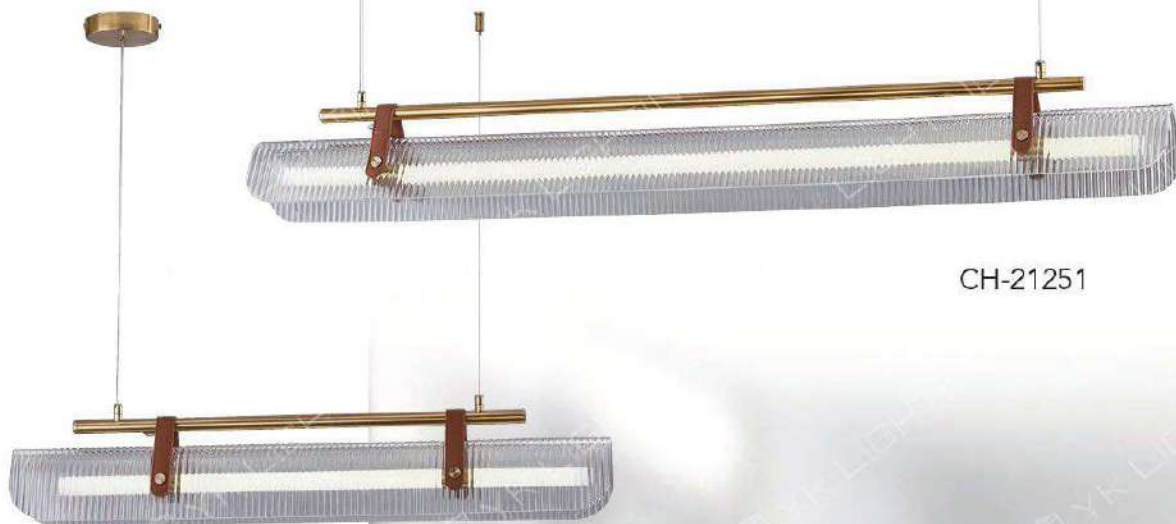

CH-21252

LIGHT

CH-21251