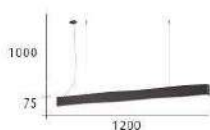

CH-21411-7000C

- L:1200mm W:70mm H:75mm
- 附 LED 40W 三色光源
- 鋁烤漆
- 線長 :1000mm