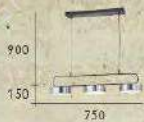

- L:700mm W:130mm H:220mm
- E27 LED 燈泡 X 3 另計
- 木製品 鐵材烤漆
- 線長 :1000mm

CH-21681

CH-21681-10900F

- L:1110mm W:170mm H:150mm
- 附可換式 LED 15W X 5
三色變光 全電壓
- 鐵藝電鍍 烤漆 壓克力
- 線長 :900mm

CH-21682-6600F

- L:750mm W:170mm H:150mm
- 附可換式 LED 15W X 3
三色變光 全電壓
- 鐵藝電鍍 烤漆 壓克力
- 線長 :900mm