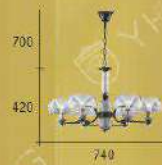

CH-21841-10400C

- Ø:600mm H:420mm
- E27 LED 燈泡 X 5 另計
- 木製品 鐵材鍍銅色 玻璃
- 線長:700mm

CH-21851

CH-21852

CH-21851-14000C

- Ø:740mm H:420mm
- G9 9W X 6 另計
- 木製品 玻璃 鐵材烤漆
- 鍊長 :700mm

CH-21852-18000C

- Ø:730mm H:400mm
- G9 9W X 9 另計
- 木製品 玻璃 鐵材烤漆
- 鍊長 :700mm