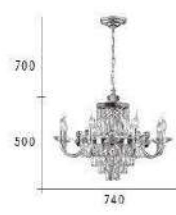

Crystal Light

Takin' to myself and feelin' old
Sometimes I'd like to quit
Nothin' ever seems to fit. Hangin' around
Nothin' to do but frown
Rainy days and Mondays always get me down
What I've got they used to call the blues
Nothin' is really wrong
Feelin' like I don't belong. Walkin' around
Some kind of lonely clown
Rainy days and Mondays always get me down
Funny, but it seems I always wind up here with you

CH-20571-63600C

- Ø:740mm H:500mm
- E14 LED 燈泡 X 8 另計
- G9 LED X 2 另計
- K9 進口水晶 玻璃管
- 鍊長 700mm
- 安裝過恕不退貨