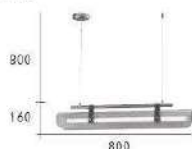

CH-21252-9800F

- L:800mm W:100mm H:160mm
- 附 LED 15W X 1 暖白光 全電壓
- 鐵藝電鍍 皮革 壓克力
- 線長 :900mm