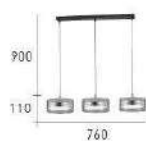

CH-22504-3450F

- Ø:200mm H:110mm
- 附 LED 12W X 1 暖白光 全電壓
- 鐵藝電鍍玫瑰金 玻璃
- 線長 :900mm

CH-22513

CH-22511 (黑)
CH-22512 (白)

CH-22514

Fire fly Light

CH-22511(黑)-8900C
CH-22512(白)-8900C

- L:730mm W:180mm H:150mm
- 附 LED 10W X 3 三色光源
- 鐵材烤漆 壓克力
- 線長 :1000mm