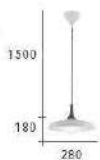

Light

CH-22421

CH-22422

CH-22421-11300R

- Ø:280mm H:180mm
- 附 LED 9W 3000K
- 金屬電鍍 壓克力
- 線長:1500mm

CH-22422-8000R

- Ø:280mm H:180mm
- 附 LED 9W 3000K
- 金屬烤漆 壓克力
- 線長:1500mm

CH-22431