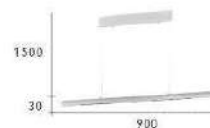

CH-21371

CH-21372

CH-21373

CH-21374

CH-21371(白)-16200R
CH-21372(黑)-16200R

- L:1200mm W:50mm H:30mm
- 附 LED 36W 3000K
- 鋁 烤漆 黑白二色 手掃感應調光
- 線長 :1500mm

CH-21373(白)-13700R
CH-21374(黑)-13700R

- L:900mm W:50mm H:30mm
- 附 LED 24W 3000K
- 鋁 烤漆 黑白二色 手掃感應調光
- 線長 :1500mm