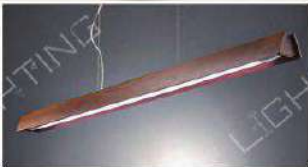

CH-21491-12000C

- L:1300mm W:80mm H:80mm
- 附 T8 LED 燈管 20W X 1 3000K
- 木製品 胡桃木
- 線長 :1000mm