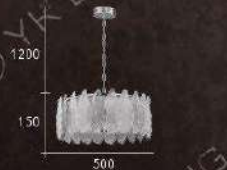

CH-20833-11000R

- $\varnothing$: 500mm H: 150mm
- 附 LED 54W 三色切換
- 鐵電鍍 三色水晶琉璃片
- 水晶砂壓克力板
- 鍊長 : 1200mm
- 安裝過期不退貨