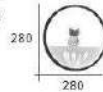

CH-24194-2000C

- W:280mm L:280mm D:70mm
- 附 LED 12W 三色光源
- 鐵材烤漆 附配飾