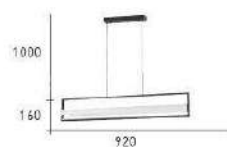

CH-21352-9500F

- L:920mm W:195mm H:160mm
- 附 LED 18W X1 暖白光 全電壓
- 鋁材 金屬烤漆
- 線長 :1000mm

Firefly light

Drivin' down the road, I get a feelin'
That I should've been home yesterday, yesterday
Country roads, take me home
To the place I belong
West Virginia, mountain mama