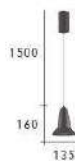

- Ø:220mm H:250mm
- 附 LED 12W 3000K (Cree 晶片)
- 金屬烤漆 壓克力
- 線長 :1500mm

CH-22432-10000R

- Ø:220mm H:250mm
- 附 LED 12W 3000K (Cree 晶片)
- 金屬電鍍 壓克力
- 線長 :1500mm

Light

CH-22441

CH-22442

CH-22441-7300R

- Ø:135mm H:160mm
- 附 LED 10W 3000K 觸控調光
- 金屬烤漆 壓克力板
- 線長 :1500mm