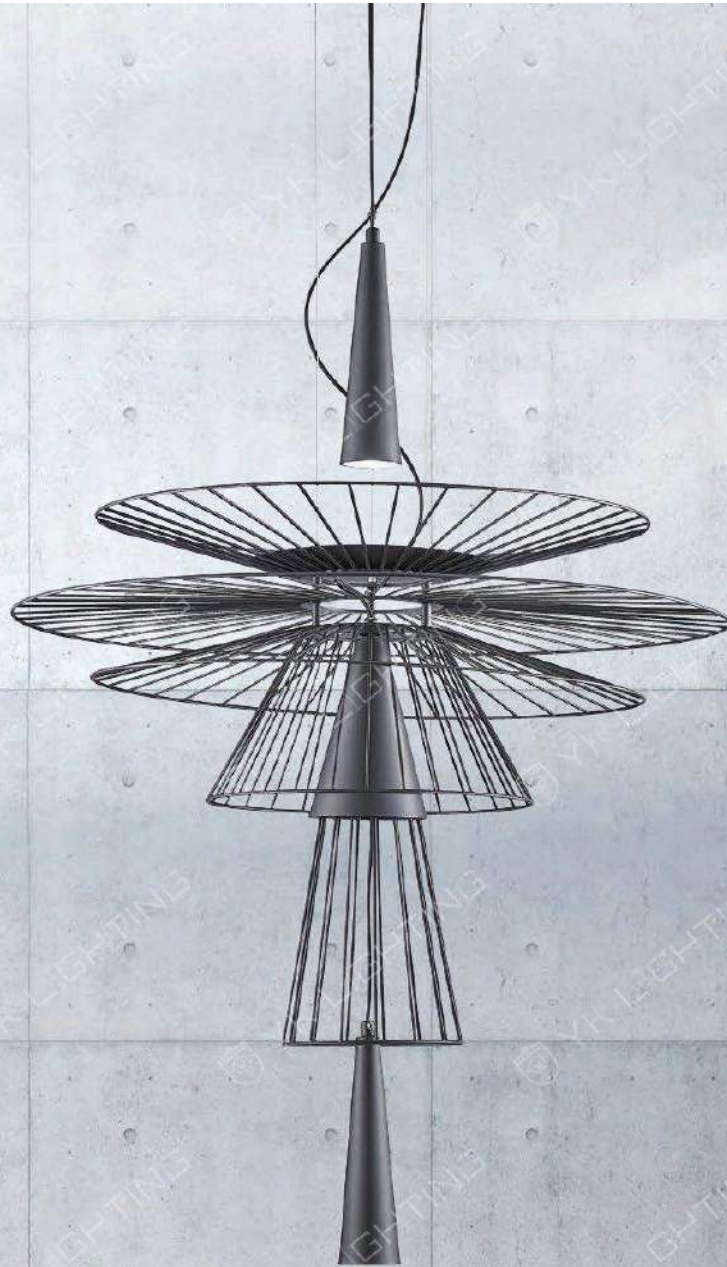

- L:1030mm W:265mm H:110mm
- E27 LED 燈泡 X 3 另計
- 鐵藝烤漆 壓克力
- 線長 :800mm

CH-21712-5700F

- L:1030mm W:265mm H:110mm
- E27 LED 燈泡 X 3 另計
- 鐵藝烤漆 壓克力
- 線長 :800mm

Firefly Light

CH-21721-13000R

- Ø:600mm H:450mm
- GU10 X 2 另計
- 鐵藝烤漆 玻璃
- 線長:1500mm