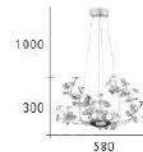

LIGHT

CH-20071

CH-20072

CH-20071-29200F

- Ø:850mm H:330mm
- 附 MR16 LED 5W 燈泡 X 13
- 暖白光 全電壓
- 鐵藝電鍍 進口水晶珠
- 線長 :1000mm
- 安裝過恕不退貨

CH-20072-19200F

- Ø:580mm H:300mm
- 附 MR16 LED 5W 燈泡 X 9
- 暖白光 全電壓
- 鐵藝電鍍 進口水晶珠
- 線長 :1000mm
- 安裝過恕不退貨