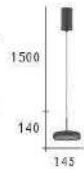

- Ø:250mm H:250mm
- E27 LED 燈泡 X 1 另計
- 鐵材烤漆
- 線長 :900mm

239

CH-22401

CH-22402

Firefly Light

CH-22401-7700R

- \varnothing :145mm H:140mm
- 附 LED 12W 3000K
- 鋁烤漆 菱格紋壓克力板
- 線長 :1500mm

CH-22402-13000R