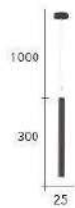

CH-22331-1250R
CH-22332-1250R

- Ø:25mm H:300mm
- 附 LED 3W X 1 3000K
- 鋁烤漆
- 底座 60mm
- 線長 :1000mm