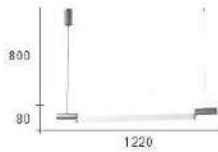

- L:1200mm W:70mm H:70mm
- 附 LED 26W X 1 暖白光 全電壓
- 鋁材 鐵藝烤漆 壓克力
- 線長 :800mm

CH-21232-14900F

- L:1000mm W:200mm H:80mm
- 附 LED 40W X 1 暖白光 全電壓
- 鋁材 鐵藝烤漆 壓克力
- 線長 :800mm

CH-21242

CH-21241-12600F

- L:1220mm W:50mm H:80mm
- 附 LED 30W X 1 暖白光 全電壓
- 鋁材電鍍 壓克力
- 線長 :800mm