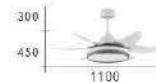

CH-23254

Firefly
Light

CH-23251-14000C

- Ø:1100mm H:450mm
- 附 LED 36W 三色光源
- 42吋 鐵材烤漆 附遙控
- 管長 :300mm

CH-23252-14000C

- Ø:1100mm H:450mm
- 附 LED 36W 三色光源
- 42吋 鐵材烤漆 附遙控
- 管長 :300mm

CH-23253-9800C

- Ø:850mm H:420mm
- 附 LED 36W 三色光源
- 36吋 鐵材烤漆 附遙控