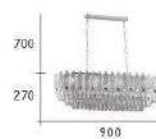

CH-20951-32900F

- Ø:800mm H:390mm
- E14 LED 燈泡 X 15 另計
- 鐵藝電鍍 進口水晶
- 鍊長 :800mm
- 安裝過恕不退貨

CH-20952-26200F

- Ø:600mm H:350mm
- E14 LED 燈泡 X 12 另計
- 鐵藝電鍍 進口水晶
- 鍊長 :800mm
- 安裝過恕不退貨

CH-20961-24000C

- L:900mm W:350mm H:270mm
- E14 LED 燈泡 X 11 另計
- K9 進口水晶
- 鍊長 :700 mm
- 安裝過恕不退貨