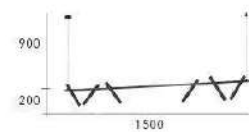

- \varnothing :1000mm H:40mm
- 附 LED 80W 3000K
- 鋁烤漆 壓克力板
- 線長 :1500mm
- 安裝過恕不退貨

CH-21031-25000R

- L:1200mm W:50mm H:50mm
- 附 LED 64W 3000K 上下出光
- 鋁烤漆 壓克力板
- 線長 :1500mm
- 安裝過恕不退貨

CH-21041-16000F

- L:1500mm W:210mm H:200mm
- 附 LED 3W X 6 暖白光 全電壓
- 鐵藝烤漆
- 線長 :900mm