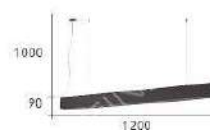

- L:1200mm W:70mm H:75mm
- 附 LED 40W 三色光源
- 鋁烤漆
- 線長 :1000mm

CH-21412-5800C

- L:1200mm W:100mm H:75mm
- 附 LED 60W 三色光源
- 鋁烤漆
- 線長 :1000mm

CH-21413-7600C

- L:1200mm W:70mm H:90mm
- 附 LED 40W 三色光源
- 鐵材烤漆 鋁 光學蜂巢罩
- 線長 :1000mm