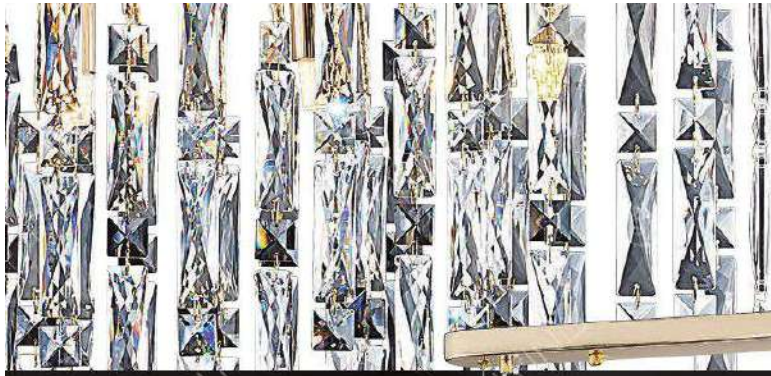

CH-20731-68600C

- Ø:600mm H:700mm
- E14 LED 燈泡 X 10 另計
- 銅製品 K9 進口水晶 天然貝殼
- 鍊長 :700mm
- 安裝過恕不退貨

CH-20732-105000C

- Ø:800mm H:750mm
- E14 LED 燈泡 X 12 另計
- 銅製品 K9 進口水晶 天然貝殼
- 鍊長 :700mm
- 安裝過恕不退貨

Crystal Light