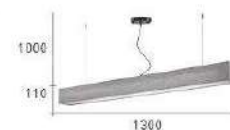

CH-21514-14000C

- L:1300mm W:110mm H:110mm
- 附 T5 LED 20W X 2 3000K
- 冰樹榴木皮燈罩
- 線長 :1000mm