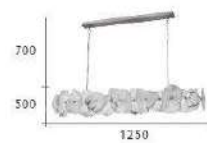

CH-20512-50000R

- Ø:610mm H:430mm
- 附 LED 45W 3000K
- 金屬電鍍 壓鑄玻璃 明緯驅動
- 鍊長:1200mm
- 安裝過恕不退貨

CH-20521-47200F

- L:1250mm W:270mm H:500mm
- 附 LED 80W X 1 暖白光 全電壓
- 鐵藝電鍍拉絲 西班牙進口雲石
- 鍊長:700mm
- 安裝過恕不退貨

CH-20531