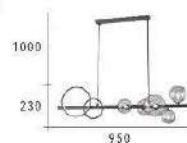

CH-21612-9800C

- L:950mm W:350mm H:230mm
- 附 LED 9W X 2 3000K
  G9 7W X 5 3000K 另計
- 鐵材烤漆 壓克力
- 線長 :1000mm