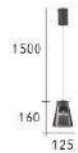

CH-22553-2200R

- $\varnothing$ 125mm H:160mm
- 附 LED 5W 3000K
- 金屬烤漆 壓克力
- 線長:1500mm