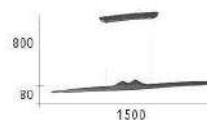

CH-21451

CH-21452

CH-21451-12900F

- L:1200mm W:63mm H:80mm
- 附 LED 23W X 1 三色變光 全電壓
- 原木
- 線長 :800mm

CH-21452-15000F

- L:1500mm W:63mm H:80mm
- 附 LED 29W X 1 三色變光 全電壓
- 原木
- 線長 :800mm

Firefly Light

CH-21461