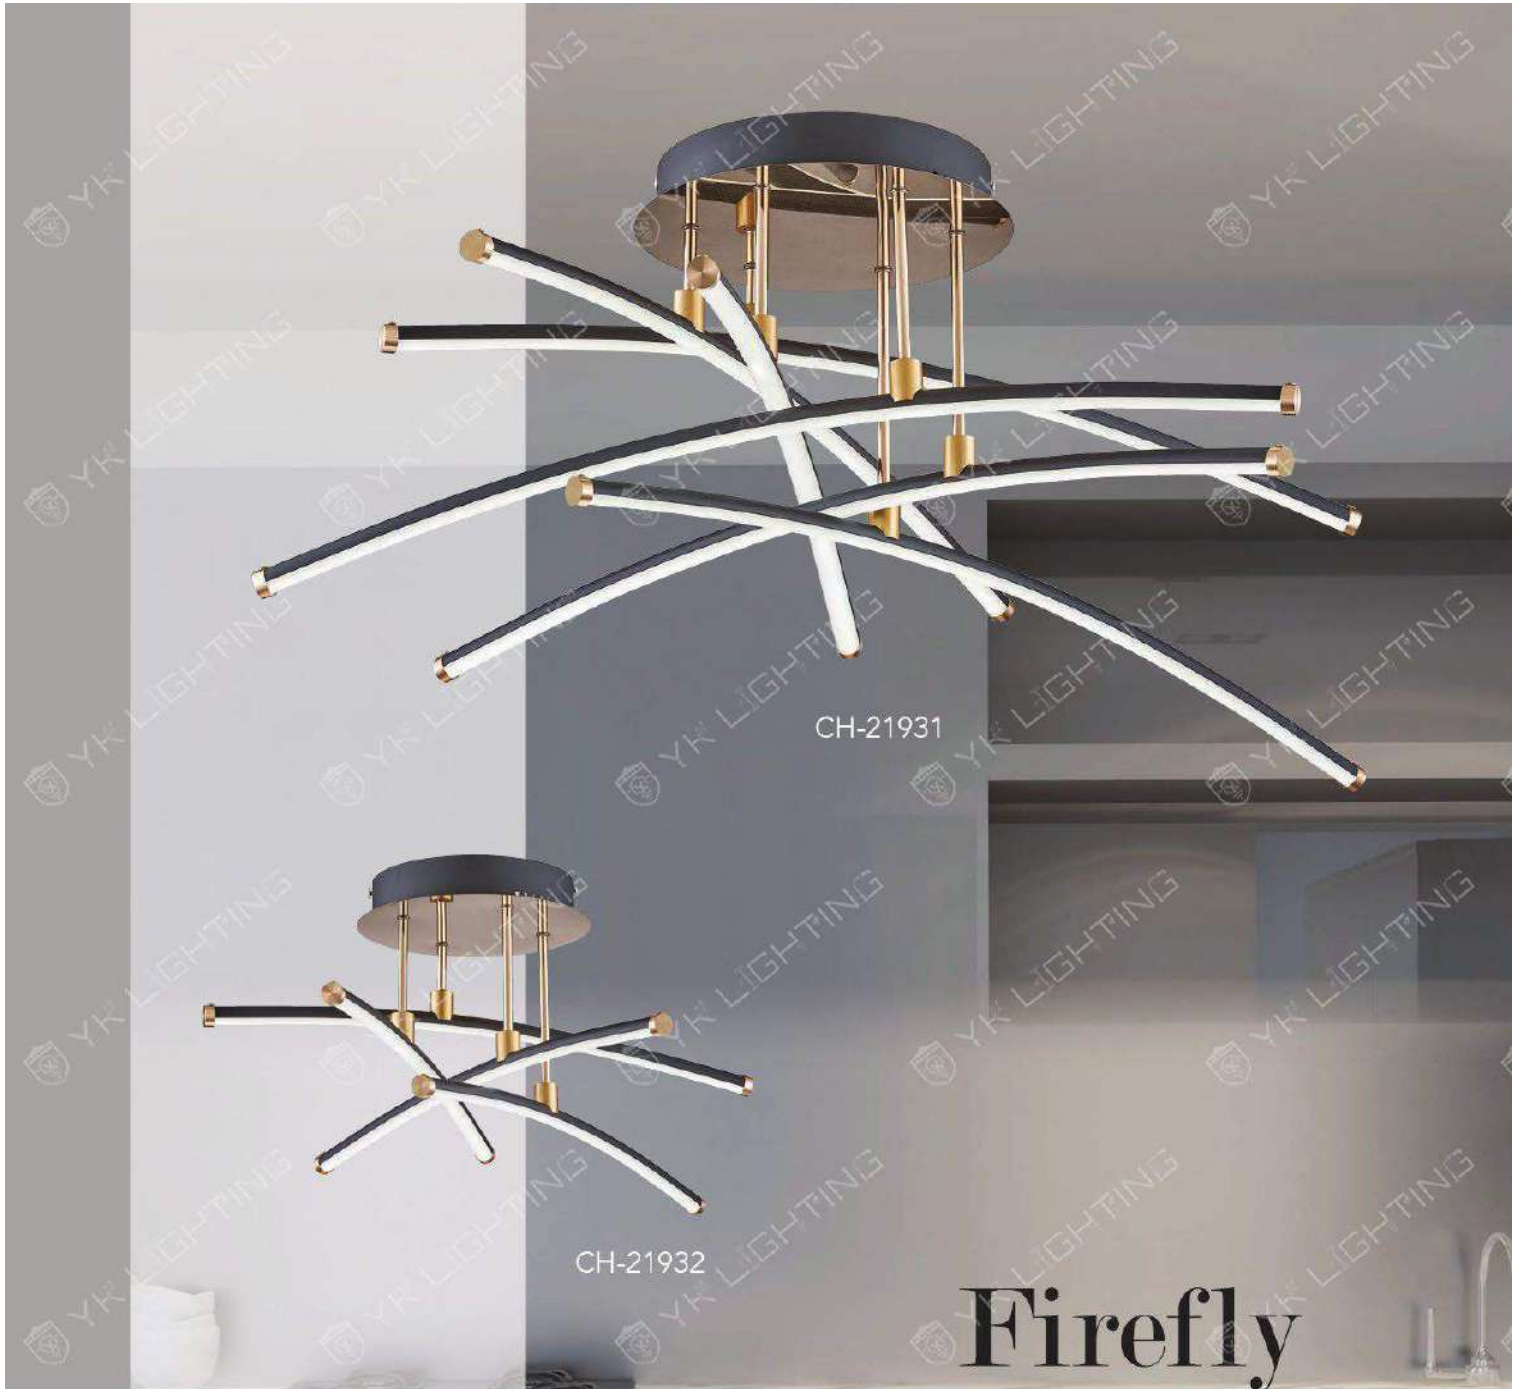

CH-21931

CH-21932

Firefly

light

CH-21931-14900F

- Ø:920mm H:320mm
- 附 LED 76W X 1 三色變光 全電壓
- 金屬電鍍 烤漆 鋁材 壓克力

CH-21932-10000F

- Ø:680mm H:280mm
- 附 LED 42W X 1 三色變光 全電壓
- 金屬電鍍 烤漆 鋁材 壓克力

Not if you know this
But when we first met
I got so nervous I couldn't speak
In that very moment I found the one
And my life had found its missing piece
So as long as I live I love you
Will have and hold you
You look so beautiful in white
And from now till my very last breath
This day I'll cherish
You look so beautiful in white, tonight