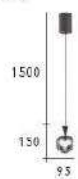

Firefly Light

CH-22581-4000R

- Ø:160mm H:250mm
- 附 LED 10W 3000K
- 金屬電鍍 壓克力 上下出光
- 線長 :1500mm

CH-22582-5800C

- W:110mm H:240mm
- 附 LED 5W X 1 黃光
- 水晶 鐵材鍍金
- 線長 :900mm

CH-22583-3600R

- Ø:95mm H:150mm
- 附 LED 10W 4000K
- 鋁材 壓克力
- 線長 :1500mm