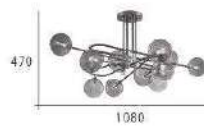

Chandelier

CH-21871-10300F

- Ø:1080mm H:470mm
- G9 LED 5W X 12 另計
- 鐵藝烤漆 電鍍玻璃