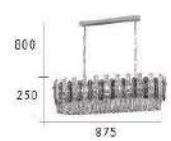

CH-20942-24600F

- L:875mm W:350mm H:250mm
- E14 LED 燈泡 X 12 另計
- 鐵藝電鍍 進口水晶
- 鍊長 :800mm
- 安裝過恕不退貨