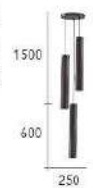

CH-2235H-(白)11100R
CH-2235J-(金)11100R
CH-2235K-(黑)11100R

- Ø:250mm H:600mm
- E27 LED 燈管 X 3 另計
- 鋁製品烤漆
- 線長:1500mm 產地:台灣