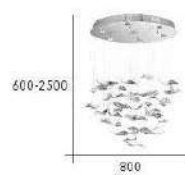

CH-20211-24900F

- Ø:820mm H:620mm
- E14 LED 燈泡 X 30 另計
- 鐵藝電鍍 古銅色
- 線長 :900mm
- 安裝過恕不退貨

Light is the difference between life and death.
Ein Lichter, ist ein Unterschied.

CH-20221-52900F

- Ø:800mm H:600-2500mm
- GU10 LED 燈泡 X 10 另計
- 不銹鋼 手工玻璃描金
- 安裝過恕不退貨