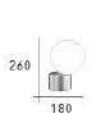

CH-24505-6500C

- Ø:180m H:260mm
- 附 G9 5W X 1 3000K
- 鋼材鍍銅色 玻璃
- 附開關