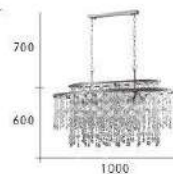

Firefly light

CH-20721-68600C

- L:1000mm W:400mm H:600mm
- E14 LED 燈泡 X 6 另計
- 銅製品 K9 堆口水晶 天然貝殼
- 鍊長 :700mm
- 安裝過恕不退貨