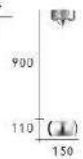

Chandelier

CH-22451-8800C

- Ø:200mm H:160mm
- 附 LED 18W 3000K
- 鐵材鍍鉻
- 線長 :900mm

CH-22452-8800C

- Ø:200mm H:160mm
- 附 LED 18W 3000K
- 鐵材鍍銅 砂金處理
- 線長 :900mm

CH-22453-7000C

- Ø:150mm H:110mm
- 附 LED 18W 3000K
- 鐵材鍍鉻
- 線長 :900mm