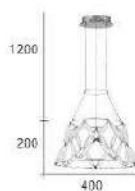

CHANDELIER
LIGHT

CH-20541-24000R

- Ø:600mm H:200mm
- 附 LED 50W 3000K
- 金屬電鍍 壓克力
- 絨長 :1200mm
- 安裝總恕不退貨

CH-20542-17000R

- Ø:400mm H:200mm
- 附 LED 36W 3000K
- 金屬電鍍 壓克力
- 絨長 :1200mm
- 安裝總恕不退貨

CH-20551

CH-20552