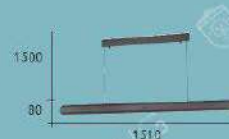

CH-21361(黑)-16000R

CH-21362(白)-16000R

- L:900mm W:25mm H:80mm
- 附 LED 24W 3000K
- 鋁 烤漆 黑白二色 手掃感應調光
- 線長 :1500mm

CH-21363(黑)-20000R

CH-21364(白)-20000R

- L:1510mm W:25mm H:80mm
- 附 LED 40W 3000K
- 鋁 烤漆 黑白二色 手掃感應調光
- 線長 :1500mm