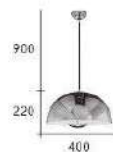

CH-22271

CH-22272

CH-22273

CH-22271-3400F

- Ø:400mm H:220mm
- E27 LED 玉米型 10W 燈泡 X 1 另計
- 鐵藝電鍍 烤漆 鋁內罩烤漆
- 線長 :900mm

CH-22272-7900F

- Ø:400mm H:220mm
- E27 LED 玉米型 10W 燈泡 X 1 另計
- 鐵藝電鍍 鋁內罩烤漆
- 線長 :900mm

CH-22273-3400F