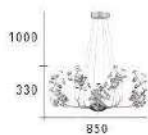

LIGHT

CH-20071

CH-20072

CH-20071-29200F

- Ø:850mm H:330mm
- 附 MR16 LED 5W 燈泡 X 13
- 暖白光 全電壓
- 鐵藝電鍍 進口水晶珠
- 線長 :1000mm
- 安裝過恕不退貨

CH-20072-19200F

- Ø:580mm H:300mm
- 附 MR16 LED 5W 燈泡 X 9
- 暖白光 全電壓
- 鐵藝電鍍 進口水晶珠
- 線長 :1000mm
- 安裝過恕不退貨