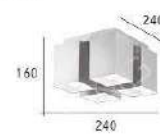

CH-22774(黑)-7050R
CH-22775(灰)-7050R
CH-22776(白)-7050R

- L:240mm W:240mm H:160mm
- E27 LED 燈泡 X 4 另計
- 鋁烤漆
- 產地：台灣