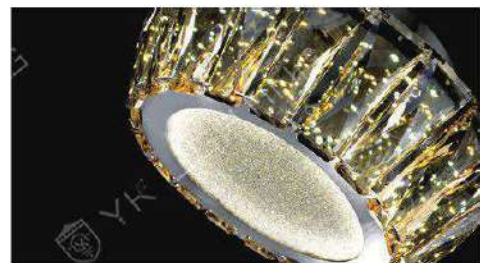

CH-20991-35200C

- $\varnothing$: 620mm H: 480mm
- E14 LED 燈泡 X 13 另計
- K9 進口水晶
- 安裝過恕不退貨

CH-20992-6000C

- $\varnothing$: 230mm H: 120mm
- 附 LED 12W
- 水晶
- 安裝過恕不退貨