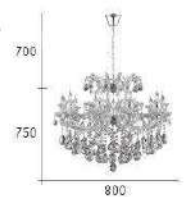

CH-20582-23200C

- Ø:800mm H:750mm
- E14 LED 燈泡 X 11 另計
- K9 進口水晶 玻璃管
- 鍊長 :700mm
- 安裝過恕不退貨