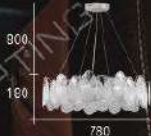

CH-20681-23500F

- L:1020mm W:400mm H:200mm
- E14 LED 燈泡 X10 另計
- 鐵藝電鍍 琉璃玻璃 不銹鋼裝飾片
- 線長 800mm
- 安裝過期不退貨

CH-20692

CH-20691

CH-20691-20000F

- Ø:780mm H:180mm
- E14 LED 燈泡 X10 另計
- 鐵藝電鍍 琉璃玻璃 不銹鋼裝飾片
- 線長 :800mm
- 安裝過緊不退貨