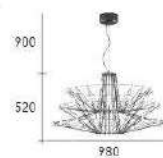

CHANDELIER LIGHT

CH-20161-35700F

- Ø:980mm H:520mm
- 附 LED 1W 燈泡 X 54
- 暖白光 全電壓
- 鐵藝烤漆 壓克力
- 線長 900mm
- 安裝過恕不退貨