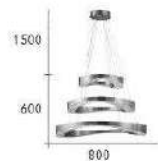

CH-20261-38900F

- Ø:800mm H:600mm
- 附 LED 130W X 1
- 暖白光 全電壓
- 不銹鋼電鍍 水晶
- 線長:1500mm
- 安裝過恕不退貨