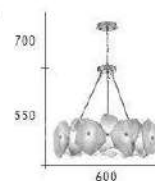

CH-20532

Firefly Light

CH-20531-62300F

- Ø:800mm H:610mm
- 附 LED 72W X 1 暖白光 全電壓
- 鐵藝電鍍拉絲 西班牙進口雲石
- 鍊長 :800mm
- 安裝過恕不退貨

CH-20532-36600F

- Ø:600mm H:550mm
- 附 LED 48W X 1 暖白光 全電壓
- 鐵藝電鍍拉絲 西班牙進口雲石
- 鍊長 :700mm
- 安裝過恕不退貨