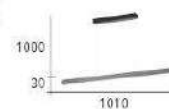

Firefly light

CH-21481

CH-21482

CH-21481-15200C

- L:1200mm W:60mm H:60mm
- 附 LED 20W X 1 自然光
- 木製品 橡木 玻璃
- 線長 :1000mm

CH-21482-9600C

- L:1010mm W:40mm H:30mm
- 附 LED 20W X 1 3000K
- 木製品 壓克力 紅橡木
- 線長 :1000mm