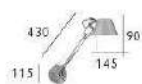

CH-24521

CH-24522

CH-24523

- 尺寸請看簡圖標示 (mm)
- E27 LED 燈泡 X 1 另計
- 金屬鍍鉻
- ON/OFF 燈頭開關

CH-24521-4800C

CH-24522-4400C

CH-24523-3600C

CH-24531-4800C