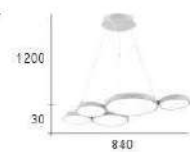

CH-20401

CH-20402

LIGHT

CH-20401-25000R

- L:1380mm W:550mm H:30mm
- 附 LED 96W 3000K
- 鋁製品
- 線長 :1200mm
- 安裝過恕不退貨

CH-20402-16000R

- L:840mm W:430mm H:30mm
- 附 LED 50W 3000K
- 鋁製品
- 線長 :1200mm
- 安裝過恕不退貨

CH-20411