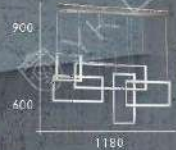

CH-20292

CH-20291-21700F

- L:850mm W:250mm H:500mm
- 附 LED 108W X 1 暖白光 全電壓
- 不銹鋼電鍍 硅膠
- 線長 :900mm
- **安裝過剩請洽**

CH-20292-29200F

- L:1180mm W:130mm H:600mm
- 附 LED 95W X 1 暖白光 全電壓
- 不銹鋼電鍍 硅膠
- 線長 :900mm
- **安裝過剩請洽**