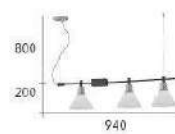

CH-21661

CH-21662

CH-21661-6600F

- L:960mm W:200mm H:210mm
- E27 LED 燈泡 X 3 另計
- 原木 鐵藝烤漆 白玉玻璃
- 線長 :800mm

CH-21662-6750F

- L:940mm W:195mm H:200mm
- E27 LED 燈泡 X 3 另計
- 原木 鐵藝烤漆 白玉玻璃
- 線長 :800mm

CH-21672

CH-21671