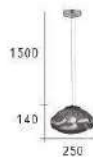

CH-22602-5000R

- Ø:250mm H:140mm
- 附 LED G9 3W X 1 3000K
- 網紋玻璃
- 線長 :1500mm