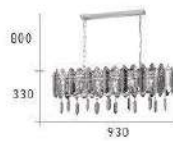

CH-20932-20600F

- Ø:600mm H:320mm
- E14 LED 燈泡 X 12 另計
- 鐵藝電鍍 手工玻璃 進口水晶珠
- 鍊長 :800mm
- 安裝過恕不退貨

093

CH-20941

CH-20942

CH-20941-32900F

- L:930mm W:330mm H:340mm
- E14 LED 燈泡 X 12 另計
- 鐵藝電鍍 進口水晶
- 鍊長 :800mm
- 安裝過恕不退貨