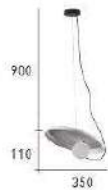

246

CH-22471(棕)-3150F
CH-22472(黑)-3150F
CH-22473(白)-3150F

- 直径: 120mm H: 300mm
- 附 LED 12W X 1 暖白光 全電壓
- 鋁材 鐵藝烤漆 壓克力
- 磁鐵 可調角度
- 線長: 900mm

247

CH-22481

CH-22482

CH-22481-7200F

- Ø:150mm H:510mm
- 附 LED 5W X 1 暖白光 全電壓
- 鐵藝電鍍烤漆 手工皮革 壓克力
- 線長 800mm