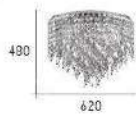

098

CH-20981-20600F

- L:900mm W:260mm H:120mm
- 附 LED 56W X 1 三色變光 全電壓
- 不銹鋼 進口水晶
- 線長 :900mm
- 安裝過期不退貨

CH-20991

CH-20992

CH-20991-35200C

- \varnothing : 620mm H: 480mm
- E14 LED 燈泡 X 13 另計
- K9 進口水晶
- 安裝過恕不退貨