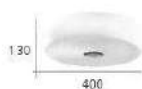

Light

(壁、吸兩用)

CH-23081 (綠)-6250R
CH-23082 (橘)-6250R
CH-23083 (鉻)-6250R

- Ø:400mm H:130mm
- E27 X 3 另計
- E27 5W X 1 另計
- 鋼烤漆 白玉毛玻璃 壓克力
- 綠 橘 鉻 三色
- 附電子開關
- 產地：台灣

CH-23084 (綠)-2500R
CH-23085 (橘)-2500R
CH-23086 (鉻)-2500R

- Ø:280mm H:120mm
- E27 X 2 另計
- 鋼烤漆 白玉毛玻璃 壓克力
- 綠 橘 鉻 三色
- 產地：台灣