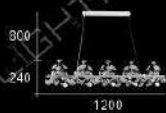

Crystal Light

CH-20081-53200F

- \varnothing :900mm H:400mm
- 附 MR16 LED 5W 燈泡 X 18
暖白光 全電壓
- 鐵藝電鍍 進口水晶珠
- 線長:1200mm
- 安裝過鬆不包貨

CH-20091

CH-20091-27500F

- L:1200mm W:250mm H:240mm
- 附 MR16 LED 5W 燈泡 X 15
暖白光 全電壓
- 鍍金電鍍 進口水晶珠
- 線長 :800mm
- 安裝過緊不退貨