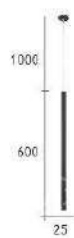

- Ø:36.5mm H:600mm
- 附 LED 3W X 9 3000K
- 磁烤漆 鋁烤漆
- 線長:1000mm

CH-22331-1250R
CH-22332-1250R

- Ø:25mm H:300mm
- 附 LED 3W X 1 3000K
- 鋁烤漆
- 底座 60mm
- 線長 :1000mm

CH-22333-1600R
CH-22334-1600R

- Ø:25mm H:600mm
- 附 LED 3W X 1 3000K
- 鋁烤漆
- 底座 60mm
- 線長 :1000mm