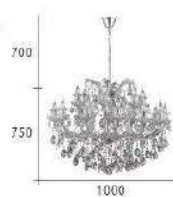

CH-20571-63600C

- Ø:740mm H:500mm
- E14 LED 燈泡 X 8 另計
- G9 LED X 2 另計
- K9 進口水晶 玻璃管
- 鍊長 700mm
- 安裝過恕不退貨

CH-20581

CH-20582

CH-20581-36000C

- Ø:1000mm H:750mm
- E14 LED 燈泡 X 19 另計
- K9 進口水晶 玻璃管
- 鍊長 :700mm
- 安裝過恕不退貨