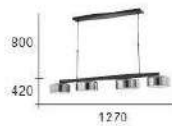

CH-21691-12000F

- L:1270mm W:220mm H:420mm
- E27 LED 燈泡 X 4 另計
- 金屬烤漆 電鍍玫瑰金 壓克力
  可旋轉至 650mm
- 線長 :800mm