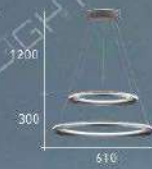

CH-20391

CH-20392

CH-20391-14000C

- \varnothing :600mm H:80mm
- 附 LED 70W 3000K
- 鋁鍍銅色 壓克力
- 線長 :1000mm
- 安裝說明書詳見

CH-20392-12000F

- \varnothing :610mm H:300mm
- 附 LED 53-106W X 1
- 三色變光 全電壓
- 鋁材 拉絲銀 壓克力
- 線長 :1200mm
- 安裝說明書詳見