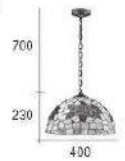

CH-22062-12900F

- Ø:400mm H:230mm
- E27 LED 燈泡 X 2 另計
- 鐵藝烤漆 第凡內燈罩
- 鍊長 :700mm