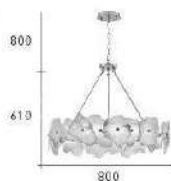

Firefly Light

CH-20531-62300F

- Ø:800mm H:610mm
- 附 LED 72W X 1 暖白光 全電壓
- 鐵藝電鍍拉絲 西班牙進口雲石
- 鍊長 :800mm
- 安裝過恕不退貨