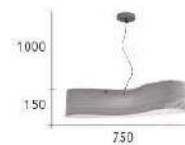

CH-21512-11200C

- L:750mm W:220mm H:150mm
- 附 T5 LED 10W X 1 3000K
- 白安格羅原木皮 台灣製造
- 線長 :1000mm