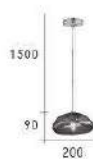

CH-22603-4300R

- Ø:200mm H:90mm
- 附 LED G9 3W X 1 3000K
- 網紋玻璃
- 線長 :1500mm