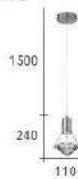

Firefly Light

CH-22581-4000R

- Ø:160mm H:250mm
- 附 LED 10W 3000K
- 金屬電鍍 壓克力 上下出光
- 線長 :1500mm

CH-22582-5800C

- W:110mm H:240mm
- 附 LED 5W X 1 黃光
- 水晶 鐵材鍍金
- 線長 :900mm

CH-22583-3600R

- Ø:95mm H:150mm
- 附 LED 10W 4000K
- 鋁材 壓克力
- 線長 :1500mm