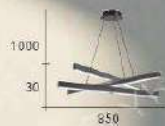

- L:850mm W:40mm H:30mm
- 附 LED:16W X 3 3000K
- 木製品 壓克力 黑桃木
- 線長 :1000mm

CH-21472-17000C

- L:850mm W:40mm H:30mm
- 附 LED:16W X 2 3000K
- 木製品 壓克力 黑桃木
- 線長 :1000mm

CH-21473-17000C

- L:850mm W:40mm H:30mm
- 附 LED:16W X 2 3000K
- 木製品 壓克力 紅橡木
- 線長 :1000mm