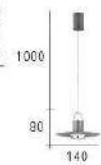

CH-22571(灰)-5200C
CH-22572(咖)-5200C
CH-22573(紅)-5200C

- Ø:140mm H:80mm
- 附 LED 7W X 1 3000K
- 鐵材烤漆
- 線長:1000mm

CH-22574(黑)-2800C
CH-22575(咖)-2800C
CH-22576(白)-2800C

- Ø:120mm H:90mm
- 附 LED 7W X 1 3000K
- 鋁材烤漆 壓克力
- 線長 1000mm