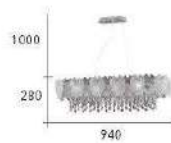

Crystal Light

CH-20901-22600C

- L:940mm W:410mm H:280mm
- E14 LED 燈泡 X 10 另計
- K9 推口水晶 玻璃
- 線長 :1000mm
- 安裝過恕不退貨