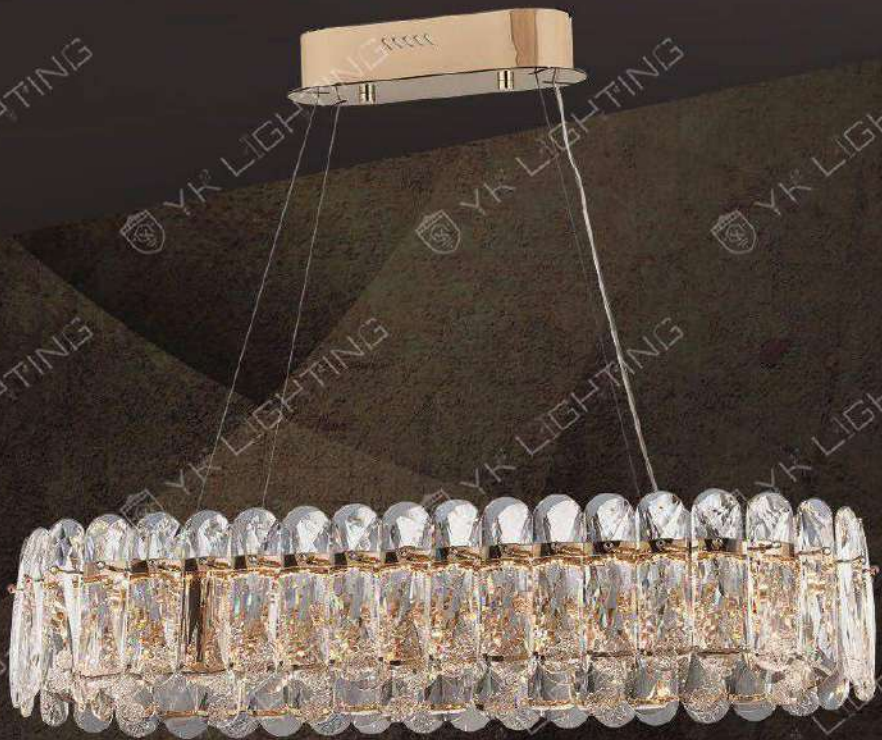

CH-20852

CH-20851-58400C

- L:1000mm W:350mm H:190mm
- 附雙色 LED 81W 三色光源
- K9 進口水晶
- 線長:1000mm
- 安全設計不燙手

CH-20852-53200C

- L:920mm W:350mm H:170mm
- 附雙色 LED 78W 三色光源
- K9 進口水晶
- 線長:1000mm
- 安全設計不燙手