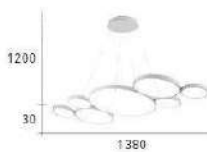

CH-20401

CH-20402

LIGHT

CH-20401-25000R

- L:1380mm W:550mm H:30mm
- 附 LED 96W 3000K
- 鋁製品
- 線長 :1200mm
- 安裝過恕不退貨

CH-20402-16000R

- L:840mm W:430mm H:30mm
- 附 LED 50W 3000K
- 鋁製品
- 線長 :1200mm
- 安裝過恕不退貨

CH-20411