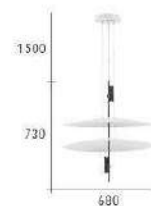

CH-20461-22300R

- Ø:680mm H:730mm
- 附 LED 12W 三色切换
- 金屬烤漆 壓克力
- 線長 :1500mm
- 安裝過恕不退貨