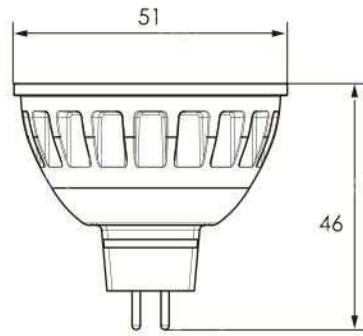

Expert Color

MR16 (可調光)

單位: mm

- ✓ SVM: 0.01
- ✓ 閃爍指數: 0.1%

產品優勢

- 飛利浦搭配獨有SVM技術, 確保產品使用無閃頻, 讓光源更穩定舒適, 對眼睛負擔更低

產品建議搭配

- 避免 LED lamps 閃爍發生
- 簡易替換
- 加強調光器搭配性
- 調光亮度可低至 5%

產品特色

- CRI >97 高演色性, 色彩表現如太陽光
- 獨有SVM技術, 確保產品使用無閃頻
- 壽命長達40,000小時
- COB設計, 全出光面, 完美搭配燈具