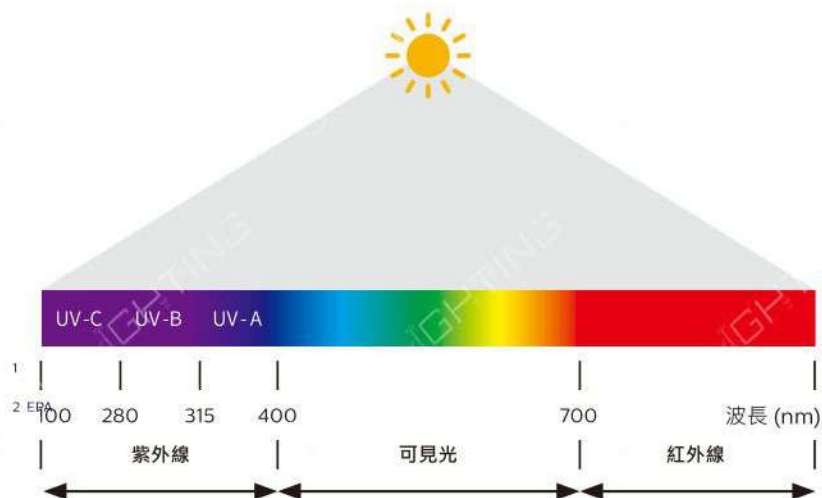

什麼是紫外線科技？

肉眼不可見的紫外線 (UV) 可分為 UV-A、UV-B 和 UV-C。

UV-C 波長介於 100-280 nm 之間，殺菌作用效果最佳的波長為 265 nm。飛利浦低壓 UV-C 燈主要發射的光線波長為 254 nm，其對 DNA 的殺菌作用可達最佳效果的 85%，因此，我們的殺菌燈能十分有效破壞微生物的 DNA 和 RNA，讓微生物無法繼續複製並帶來疾病¹。

此科技目前主要應用在具備微生物污染風險的領域，安全性佳，效果十足，而且已經長達40年以上²。