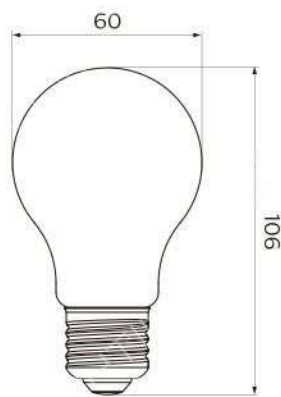

LED 仿鎢絲燈泡

8.3W

單位：mm

產品特色

- 舒視光技術：無藍光危害、超低頻閃、勻亮科技
  - 無藍光危害、符合光生物安全
  - 15,000小時壽命，符合節能標章(申請中)
  - 符合歐洲IEC、台灣BSMI及CNS效能、安全規範
  - 超低頻閃，PstLM $\leq$ 0.5、SVM $\leq$ 1.0
- 非指向性光源，光效透亮
- 300°寬廣視角發光
- 經典仿鎢絲燈泡設計，造型復古典雅
- 全玻璃燈、全電壓100-240V
- 低功耗
- 無紫外線和冷光束(無紅外線)
- 環保，不含汞或其他任何物質有害物質

應用場所

- 居家/商用空間/餐廳/咖啡廳

產品規格與訂購資訊

產品型號	功率 (W)	取代白熾燈瓦數 (W)	流明 (lm)	壽命 (小時)	色溫 (K)	燈座	電壓 (V)	演色性	尺寸 (mm)	12NC
LEDClassic 8.3-75W A60 E27 WW CL ND TW	8.3	75	1055	15,000	2700	E27	100-240	81	60x106	929002356830