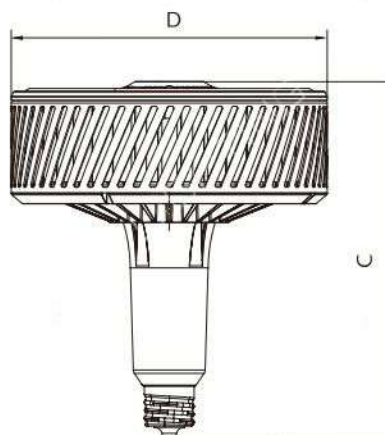

單位:mm

產品特色

- 較傳統HID節能65%
- 使用壽命50,000小時
- 發光效率>130lm/W
- 提高舒適度, CRI>80

應用時的注意事項

- LED燈適合直接輸入主電壓
- 適合在-20°C至45°C的工作溫度範圍內使用

C	D
總長	直徑
290 mm(±2mm)	250 mm(±2mm)