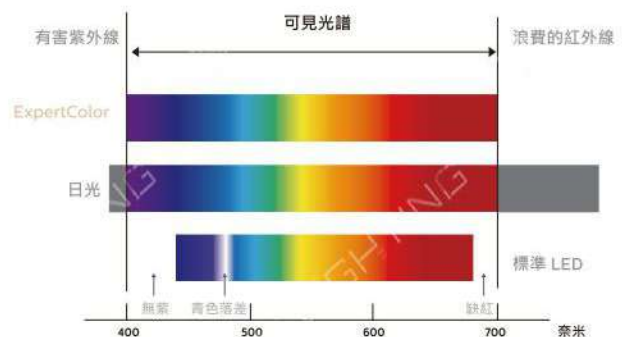

隨處 營造絕佳氛圍

無論是照明餐廳、臥室或會議室，都必須選擇正確燈光。飛利浦 ExpertColor 技術提供專利保護的定製光譜，確保您調出近似真實鹵素燈的光色，營造恰到好處的氛圍。

選擇 2700K，可獲得溫暖舒適的鹵素燈效果，是餐廳或酒吧、家庭和客房的理想選擇。深度、無閃爍的調光功能，營造出真正的親切感。或選擇 3000K (白色) 或 4000K (冷白色) 類型，用於時尚裝潢、接待區和商務空間，提供工作環境所需的精準照明。

準確匹配鹵素燈的光譜，表示傢俱、繪畫、牆面飾品、窗簾和地板的色彩，都將維持室內設計師心目中的理想境界。ExpertColor 高達 97 的出色 CRI 可忠實還原自然色彩，確保每個房間和空間都呈現完美氛圍。