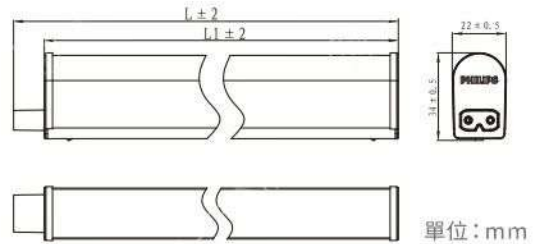

產品規格

產品型號	L (mm)	L1 (mm)
L300	325	313
L600	585	573
L900	885	873
L1200	1185	1173

產品特色

- 在串接多支時,不因電線老舊或太細使溫度變高,產生安全疑慮
- 節能高效:發光效率超高(100lm/W),壽命20,000小時,長時間品質保證
- 色容差 ≤ 5:色彩一致性高
- 色彩逼真:CRI ≥ 80,感覺超舒適
- 同一迴路最高串接12支(以1、2呎為例)(3呎限10支;4呎限8支)
- 超高亮度1800lm(以4呎為例)
- 整組含串接線通過CNS認證

產品規格與訂購資訊

產品型號	功率(W)	流明(lm)	演色性(CRI)	壽命(小時)	色溫(k)	尺寸/長度(mm)	12NC
BN098 G2 LED5/WW L300 100-240V	4.5	450	80	20,000	3000	300	911401814784
BN098 G2 LED5/NW L300 100-240V					4000		911401814884
BN098 G2 LED5/CW L300 100-240V					6500		911401814984
BN098 G2 LED9/WW L600 100-240V	9	900			3000	600	911401815084
BN098 G2 LED9/NW L600 100-240V					4000		911401815184
BN098 G2 LED9/CW L600 100-240V					6500		911401815284
BN098 G2 LED14/WW L900 100-240V	13.5	1350			3000	900	911401815384
BN098 G2 LED14/NW L900 100-240V					4000		911401815484
BN098 G2 LED14/CW L900 100-240V					6500		911401815584
BN098 G2 LED18/WW L1200 100-240V	18	1800			3000	1200	911401815684
BN098 G2 LED18/NW L1200 100-240V					4000		911401815784
BN098 G2 LED18/CW L1200 100-240V					6500		911401815884