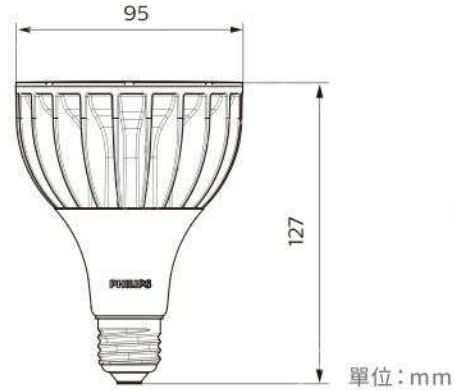

## 選擇適當光束角度

15°光束角

較窄的照明區域，可凸顯個  
別商品，並塑造與背景更明  
顯的對比。

30°光束角

較廣的照明區域，用於洗牆  
照明並以規律效果照明。

麵包店  
暖光 2700K

鞋店、手提包店、飾品店  
暖白光 3000K

時裝店  
暖光 2700K

## Master LED PAR 30 / 38

PAR 30

單位：mm