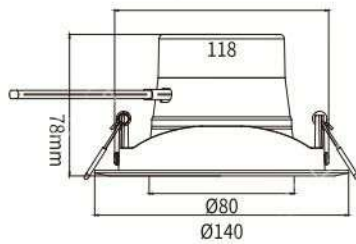

開孔尺寸: Ø120mm
燈具尺寸: Ø140mm(D)x78mm(H)