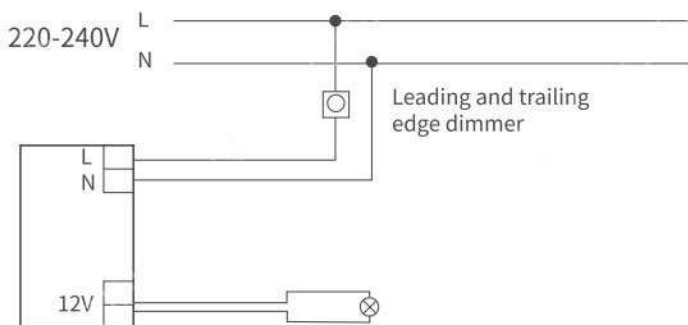

接線圖

技術規格資料

基本資訊		溫度	
燈具類型	LV Halogen	T環境(最大)	50°C
自動重新啟動	Yes	T環境(最小)	-20°C
運作和電氣		T儲存(最大)	80°C
輸入電壓	220-240V	T儲存(最小)	-40°C
輸入頻率	50至60Hz	T盒上限(最大)	65°C
功率因數 100%負載(標稱)	0.9	應用	
電源電壓效能(AC)	-10%+10%	交流聲等級	<30dB(A)
電源電壓安全(AC)	-8%+6%	接線方式	
功率損耗	4W	裝置至燈具線路纜線容量(最大)	120nF
湧入電流峰值(最大)	15A	裝置至燈具線路纜線長度	1.5m
輸出電壓	12V	線長	8.0-9.0mm
系統		接地輸出線路纜線容量(最大)	120pF
額定安定器-燈具功率	60W		

產品規格與訂購資訊

產品型號	包裝	12NC
ET-E 60 220-240V 50/60Hz	48pcs/箱	913710031101