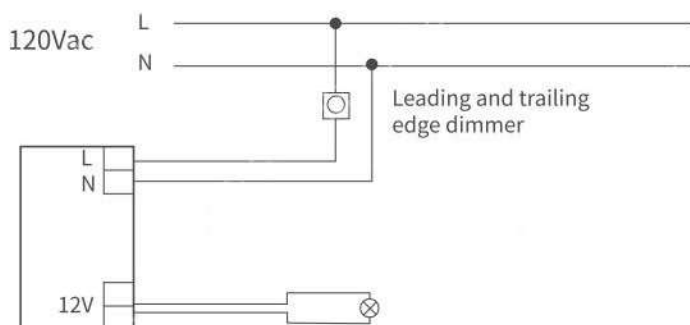

接線圖

技術規格資料	
保護線路	保險絲
型號	EHC150F
額定電壓	120 Vac,60 Hz
額定電流	0.5A
輸出電壓	12 Vac
額定負載	60W
功率損失	<3W
操作頻率	30KHz
功率因素	≥0.98
動作溫度	50度攝氏 MAX
尺寸(長x寬x高)	65x45x32mm

產品規格與訂購資訊

產品型號	包裝	12NC
EHC150F AC120V 35-60W	100pcs/箱	919038816103