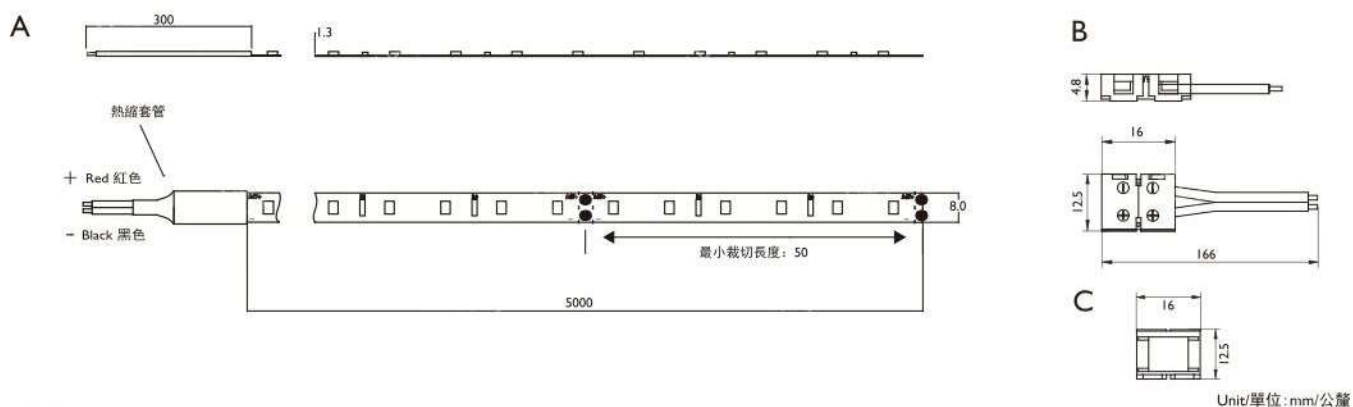

產品規格與訂購資訊

產品型號	功率 (W)	流明 (lm)	色溫 (K)	電壓 (V)	尺寸 (mm)	12NC
LS158 G2	4.5	480	3000	24V	5000x8	929002699101
	4.5	500	4000	24V	5000x8	929002648501
	4.5	500	6500	24V	5000x8	929002648601
	9	950	3000	24V	5000x8	929002699201
	9	1000	4000	24V	5000x8	929002648901
	9	1000	6500	24V	5000x8	929002649001
	14	1400	3000	24V	5000x8	929002699301
	14	1500	4000	24V	5000x8	929002649301
	14	1500	6500	24V	5000x8	929002649401