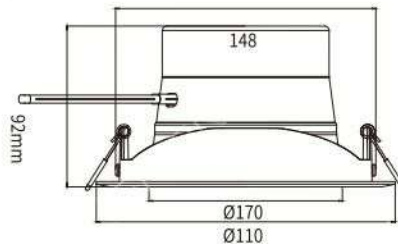

## LED投射燈

RS100B G2

快接  
設計EyeComfort  
舒視光

(20W)

開孔尺寸: Ø120mm  
燈具尺寸: Ø140mm(D)x78mm(H)

(27W)

開孔尺寸: Ø150mm  
燈具尺寸: Ø170mm(D)x92mm(H)