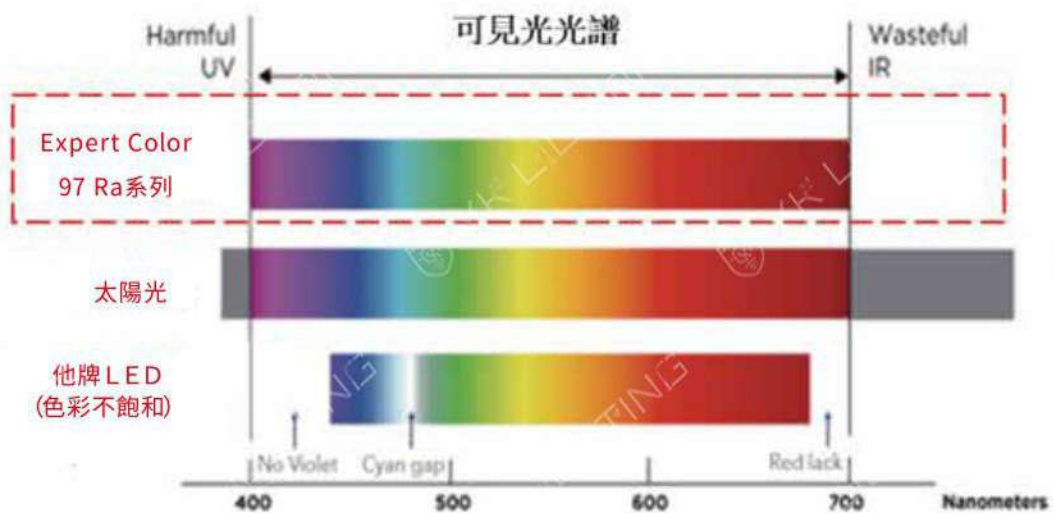

CRI > 97, R9 > 85, GAI達到 100

光譜較一般市面 LED更能完全呈現 自然光色彩, 提供絕佳顏色表現。