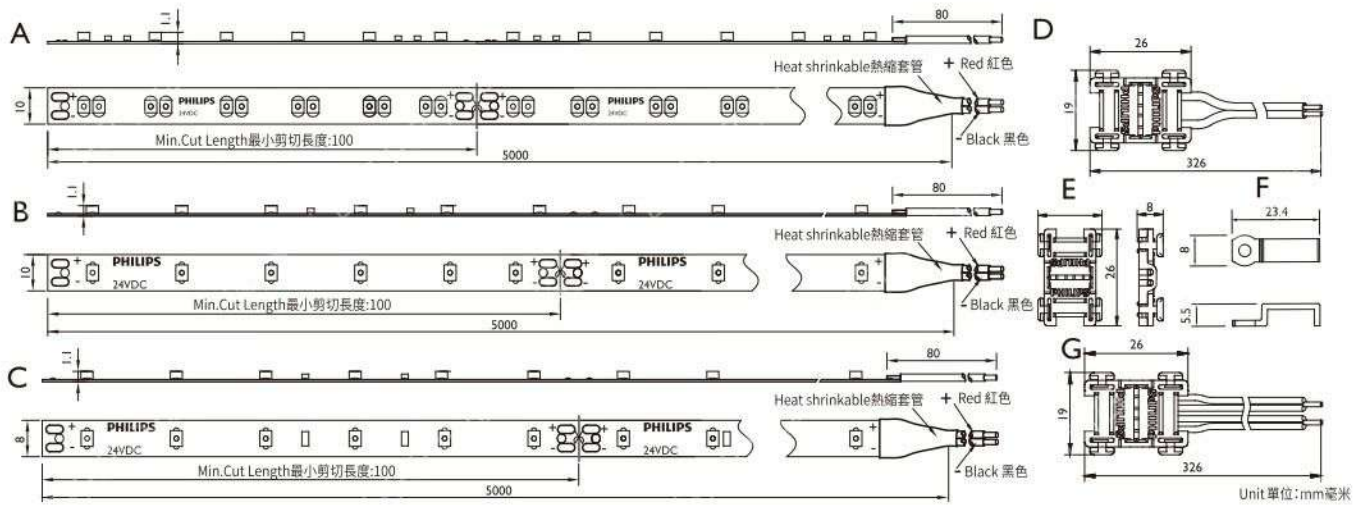

LED軟帶燈

LS170

產品	敘述	外觀	12NC
LS170S LED16	1600lm/m 軟帶燈	A	
LS170S LED12	1200lm/m 軟帶燈	B	
LS170S LED4	400lm/m 軟帶燈	C	
LS170S LED8	800lm/m 軟帶燈	C	
AC170Z CONNECTOR WITH LEADER CABLE L	電源線連接器(For LED4&LED8)	D	911401760472
AC170Z CONNECTOR	燈帶連接器(For LED4&LED8)	E	911401760452
AC170Z CONNECTOR TW	燈帶連接器(For LED12&LED16)	E	911401760462
AC170Z MOUNTING CLIP	安裝固定夾	F	911401760412
AC170Z CONNECTOR WITH LEADER CABLE H	電源線連接器(For LED12&LED16)	G	911401760482
AC170Z END CAP	端蓋	H	911401760432