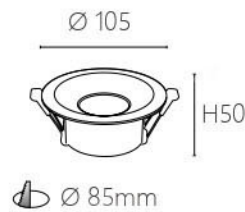

DOWN LIGHT

led commercial lighting series

JBR 20801
 材質：鋁材
 尺寸：Ø82 H42 mm
 嵌入孔：Ø80 mm
 (可適用 MR16)

JBR 20802
 材質：鋁材
 尺寸：Ø82 H42 mm
 嵌入孔：Ø80 mm
 (可適用 MR16)

JBR 20803
 材質：鋁材
 尺寸：Ø105 H50 mm
 嵌入孔：Ø85 mm
 (可適用 MR16)