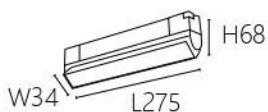

此系列為二線式軌道燈

JBR 20311

JBR 20312

JBR 20313

JBR 20314

Dimensions

Item No.	Chip	Watts	C.C.T	CRI	Lumens		Size (mm)
JBR 20311	OSRAM	10W	3000K 4000K	80+	1080Lm	--	L275 W34 H68
JBR 20312	OSRAM	10W	3000K 4000K	80+	1080Lm	--	L275 W34 H68
JBR 20313	OSRAM	15W	3000K 4000K	80+	1620Lm	--	L405 W34 H68
JBR 20314	OSRAM	15W	3000K 4000K	80+	1620Lm	--	L405 W34 H68