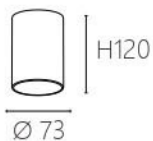

JBR 20031

JBR 20032

Dimensions

Item No.	Chip	Watts	C.C.T	CRI	Lumens		Size (mm)	
JBR 20031	PHILIPS	8W	3000K 4000K 6000K	90+	848Lm	--	Ø76 H84	24°
JBR 20032	PHILIPS	8W	3000K 4000K 6000K	90+	848Lm	--	Ø76 H84	24°

CEILING LIGHT

led commercial lighting series

可訂製 CRI 97

Dimensions

JBR 20041B/W

JBR 20042B/W

JBR 20043B/W

Item No.	Chip	Watts	C.C.T	CRI	Lumens		Size (mm)	
JBR 20041B/W	PHILIPS	12W	3000K 4000K 6000K	90+	1272Lm	--	Ø73 H120	45°
JBR 20042B/W	PHILIPS	12W	3000K 4000K 6000K	90+	1272Lm	--	Ø73 H120	45°
JBR 20043B/W	PHILIPS	12W	3000K 4000K 6000K	90+	1272Lm	--	Ø73 H120	45°

Dimensions

JBR 20051B/W

JBR 20052B/W

JBR 20053B/W

Item No.	Chip	Watts	C.C.T	CRI	Lumens		Size (mm)	
JBR 20051B/W	PHILIPS	18W	3000K 4000K 6000K	90+	1908Lm	--	Ø94 H134	45°
JBR 20052B/W	PHILIPS	18W	3000K 4000K 6000K	90+	1908Lm	--	Ø94 H134	45°
JBR 20053B/W	PHILIPS	18W	3000K 4000K 6000K	90+	1908Lm	--	Ø94 H134	45°