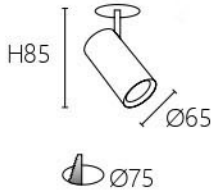

Dimensions

JBR 20771B

Dimensions

JBR 20771W

Dimensions

JBR 20772B
(配置MR16)

Dimensions

JBR 20772W
(配置MR16)