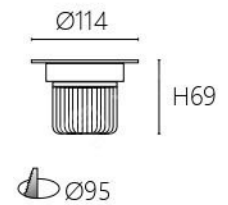

Dimensions

WH

Item No.	Chip	Watts	C.C.T	CRI	Lumens		Size (mm)	
JBR 20701	PHILIPS	8W	3000K 4000K 6000K	90+	848Lm	Ø75	Ø90 H59	36°
JBR 20702	PHILIPS	12W	3000K 4000K 6000K	90+	1060Lm	Ø95	Ø114 H69	36°
JBR 20703	PHILIPS	8W	3000K 4000K 6000K	90+	848Lm	Ø75	Ø90 H59	--
JBR 20704	PHILIPS	12W	3000K 4000K 6000K	90+	1060Lm	Ø95	Ø114 H59	--