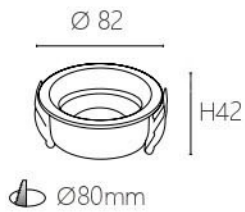

DOWN LIGHT

led commercial lighting series

JBR 20801
材質：鋁材
尺寸：Ø82 H42 mm
嵌入孔：Ø80 mm
(可適用 MR16)