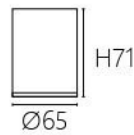

Dimensions

JBR 20051B/W

JBR 20052B/W

JBR 20053B/W

Item No.	Chip	Watts	C.C.T	CRI	Lumens		Size (mm)	
JBR 20051B/W	PHILIPS	18W	3000K 4000K 6000K	90+	1908Lm	--	Ø94 H134	45°
JBR 20052B/W	PHILIPS	18W	3000K 4000K 6000K	90+	1908Lm	--	Ø94 H134	45°
JBR 20053B/W	PHILIPS	18W	3000K 4000K 6000K	90+	1908Lm	--	Ø94 H134	45°

CEILING LIGHT

led commercial lighting series

JBR 20061B/W

JBR 20062B/W

Dimensions

Item No.	Chip	Watts	C.C.T	CRI	Lumens	Size (mm)	▲
JBR 20061B/W	PHILIPS	12W	3000K 4000K 6000K	90+	1272Lm	Ø91 H110	30°
JBR 20062B/W	PHILIPS	20W	3000K 4000K 6000K	90+	2120Lm	Ø109 H116	30°

Dimensions

Item No.	Chip	Watts	C.C.T	CRI	Lumens	Size (mm)	▲
JBR 20081B	PHILIPS	12W	3000K 4000K 6000K	90+	1272Lm	Ø100 H145	30°
JBR 20082W	PHILIPS	12W	3000K 4000K 6000K	90+	1272Lm	Ø100 H145	30°

JBR 20091

JBR 20092

JBR 20093 W/B

JBR 20094 W/B

Item No.	Chip	Watts	C.C.T	CRI	Lumens		Size (mm)	
JBR 20091	OSRAM	12W	3000K 4000K 6000K	80+	1296Lm	--	Ø116 H82	--
JBR 20092	OSRAM	12W	3000K 4000K 6000K	80+	1296Lm	--	Ø116 H82	--
JBR 20093W/B	PHILIPS	6W	3000K 4000K 6000K	90+	684Lm	--	Ø65 H71	36°
JBR 20094W/B	PHILIPS	10W	3000K 4000K 6000K	90+	1060Lm	--	Ø85 H81	36°