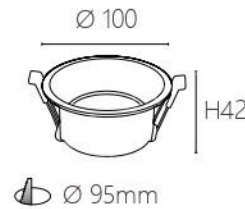

JBR 20822 L

材質：鋁材
尺寸：Ø100 H42 mm
嵌入孔：Ø95 mm
(可適用 MR16)