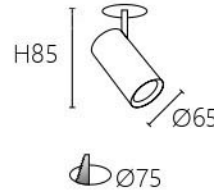

Dimensions

JBR 20771B

Dimensions

JBR 20771W

Dimensions

JBR 20772B
(配置MR16)

Dimensions

JBR 20772W
(配置MR16)