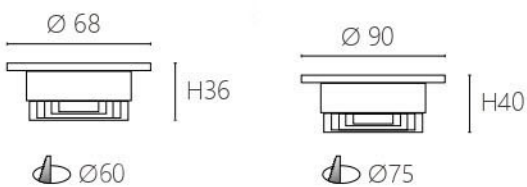

Dimensions

Item No.	Chip	Watts	C.C.T			CRI	Lumens	Ø	Size (mm)	▲
JBR 20601B/W	PHILIPS	6W	3000K	4000K	6000K	90+	636Lm	Ø60	Ø68 H36	24°
JBR 20602B/W	PHILIPS	8W	3000K	4000K	6000K	90+	848Lm	Ø75	Ø90 H40	24°