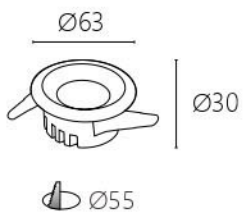

Dimensions

JBR 20501