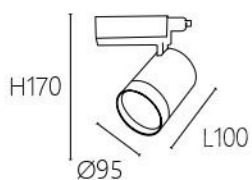

Dimensions

JBR 20481B/W