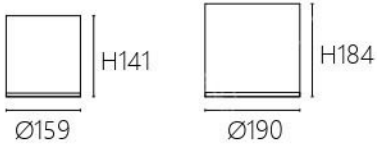

JBR 20171

JBR 20172

Dimensions

Item No.	Chip	Watts	C.C.T	CRI	Lumens		Size (mm)	
JBR 20171	PHILIPS	24W	3000K 4000K 6000K	90+	2544Lm	--	L192 W98 H100	30°
JBR 20172	PHILIPS	24W	3000K 4000K 6000K	90+	2544Lm	--	L192 W98 H100	30°

JBR 20183W

Item No.	Chip	Watts	C.C.T	CRI	Lumens		Size (mm)	
JBR 20181B/W	PHILIPS	12W	3000K 4000K 6000K	90+	1272Lm	--	Ø84 H85	30°
JBR 20182B/W	PHILIPS	16W	3000K 4000K 6000K	90+	1696Lm	--	Ø102 H105	30°
JBR 20183B/W	PHILIPS	20W	3000K 4000K 6000K	90+	2120Lm	--	Ø128 H135	30°

JBR 20191B
JBR 20191W

JBR 20192B
JBR 20192W

Dimensions

Item No.	Chip	Watts	C.C.T	CRI	Lumens		Size (mm)	
JBR 20191B/W	PHILIPS	30W	3000K 4000K 6000K	90+	3180Lm	--	Ø159 H141	30°
JBR 20192B/W	PHILIPS	45W	3000K 4000K 6000K	90+	4770Lm	--	Ø190 H184	30°