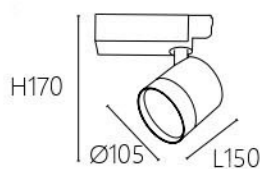

Dimensions

JBR 20481B/W