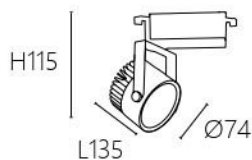

led commercial lighting series

JBR 20381

JBR 20382

JBR 20383

JBR 20384

Dimensions

Item No.	Chip	Watts	C.C.T	CRI	Lumens	Size (mm)	▲
JBR 20381	PHILIPS	8W	3000K 4000K 6000K	90+	848Lm	Ø54 L106 H95	36°
JBR 20382	PHILIPS	8W	3000K 4000K 6000K	90+	848Lm	Ø54 L106 H95	--
JBR 20383	PHILIPS	12W	3000K 4000K 6000K	90+	1272Lm	Ø74 L135 H115	36°
JBR 20384	PHILIPS	12W	3000K 4000K 6000K	90+	1272Lm	Ø74 L135 H115	--