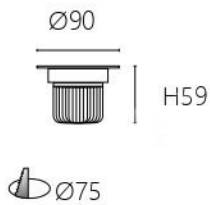

JBR 20711

JBR 20712

JBR 20713

JBR 20714

Dimensions

BK

Item No.	Chip	Watts	C.C.T	CRI	Lumens		Size (mm)	
JBR 20711	PHILIPS	8W	3000K 4000K 6000K	90+	848Lm	Ø75	Ø90 H59	36°
JBR 20712	PHILIPS	12W	3000K 4000K 6000K	90+	1060Lm	Ø95	Ø114 H69	36°
JBR 20713	PHILIPS	8W	3000K 4000K 6000K	90+	848Lm	Ø75	Ø90 H59	--
JBR 20714	PHILIPS	12W	3000K 4000K 6000K	90+	1060Lm	Ø95	Ø114 H69	--