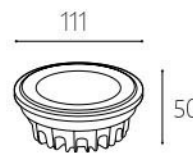

JA 12238 B

光源: PHILIPS
尺寸: Ø111 H50mm
功率: 12W
通光量: 1272 Lm
光色: 3000K/ 4000K/ 6000K
材質: 鋁材
發光角度: 36°
演色性: CRI>90