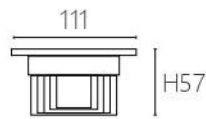

JBR 20721

Ø 95mm