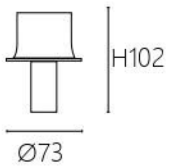

Dimensions

Ø63~65