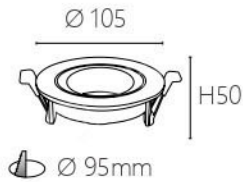

JBR 20804
 材質：鋁材
 尺寸：Ø105 H50 mm
 嵌入孔：Ø85 mm
 (可適用 MR16)

JBR 20811

材質：鋁材
尺寸：Ø80 H40 mm
嵌入孔：Ø75 mm
(可適用 MR16)

JBR 20812

材質：鋁材
尺寸：Ø80 H40 mm
嵌入孔：Ø75 mm
(可適用 MR16)

JBR 20813

材質：鋁材
尺寸：Ø105 H50 mm
嵌入孔：Ø95 mm
(可適用 MR16)