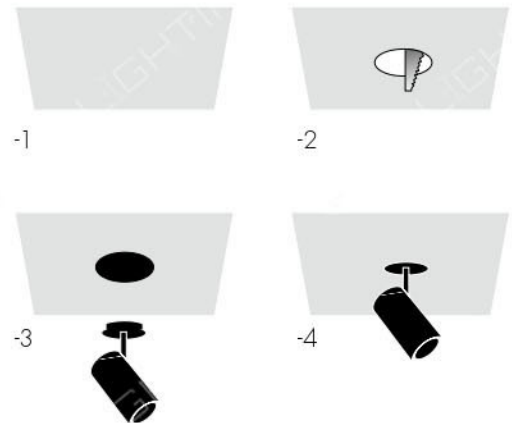

Item No.	Chip	Watts	C.C.T			CRI	Lumens		Size (mm)	
JBR 20771B/W	PHILIPS	10W	3000K	4000K	6000K	90+	1060Lm	Ø75	Ø65 L128 H85	30°
JBR 20772B/W	PHILIPS	6W	3000K	4000K	6000K	90+	636Lm	Ø75	Ø95 H132	25°