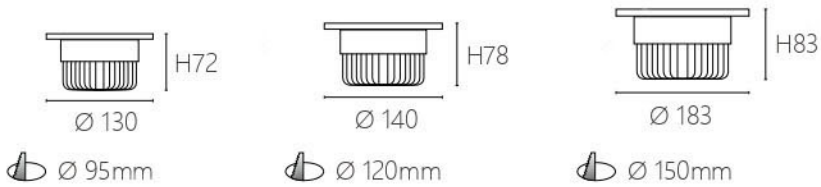

Dimensions

WH

Item No.	Chip	Watts	C.C.T	CRI	Lumens		Size (mm)
JBR 20661	OSRAM	15W	3000K 4000K 6000K	80+	1620Lm	Ø95	Ø130 H72
JBR 20662	OSRAM	20W	3000K 4000K 6000K	80+	2160Lm	Ø120	Ø140 H78
JBR 20663	OSRAM	25W	3000K 4000K 6000K	80+	2700Lm	Ø150	Ø183 H83