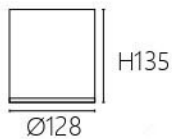

Dimensions