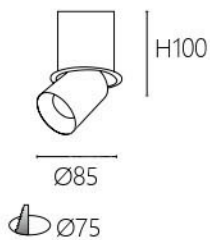

Dimensions

JBR 20741
可訂製 CRI 97