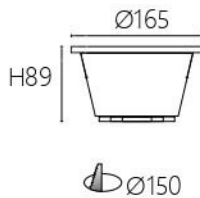

Dimensions

Item No.	Chip	Watts	C.C.T	CRI	Lumens		Size (mm)	
JBR 20691	PHILIPS	12W	3000K 4000K 6000K	90+	1272Lm	Ø95	Ø111 H64	55°
JBR 20692	PHILIPS	16W	3000K 4000K 6000K	90+	1696Lm	Ø120	Ø133 H79	55°
JBR 20693	PHILIPS	20W	3000K 4000K 6000K	90+	2240Lm	Ø150	Ø165 H89	55°