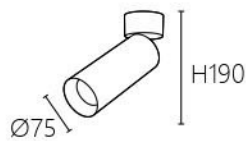

Dimensions

JBR 20111

JBR 20112

JBR 20113

JBR 20114

Item No.	Chip	Watts	C.C.T	CRI	Lumens		Size (mm)	
JBR 20111	PHILIPS	12W	3000K 4000K 6000K	90+	1272Lm	--	L81 W81 H100	--
JBR 20112	PHILIPS	12W	3000K 4000K 6000K	90+	1272Lm	--	L81 W81 H100	--
JBR 20113	PHILIPS	12Wx2	3000K 4000K 6000K	90+	2544Lm	--	L155 W81 H100	--
JBR 20114	PHILIPS	12Wx2	3000K 4000K 6000K	90+	2544Lm	--	L155 W81 H100	--

CEILING LIGHT

led commercial lighting series

Dimensions

JBR 20121
(配置MR16)

JBR 20122
(配置MR16)

JBR 20123

JBR 20124

Item No.	Chip	Watts	C.C.T	CRI	Lumens		Size (mm)	
JBR 20121	PHILIPS	6W	3000K 4000K 6000K	90+	648Lm	--	Ø50 H150	25°
JBR 20122	PHILIPS	6W	3000K 4000K 6000K	90+	648Lm	--	Ø50 H150	25°
JBR 20123	PHILIPS	12W	3000K 4000K 6000K	90+	1272Lm	--	Ø75 H190	30°
JBR 20124	PHILIPS	12W	3000K 4000K 6000K	90+	1272Lm	--	Ø75 H190	30°