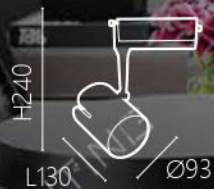

Dimensions

Item No.	Chip	Watts	C.C.T	CRI	Lumens	Size (mm)	
JBR 20471B	PHILIPS	30W	3000K 4000K 6000K	90+	3180Lm	Ø93 L130 H240	▲ 38°
JBR 20471W	PHILIPS	30W	3000K 4000K 6000K	90+	3180Lm	Ø93 L130 H240	▲ 38°