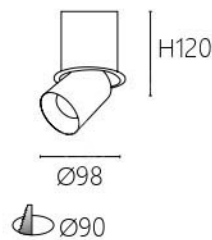

JBR 20752
可訂製 CRI 97