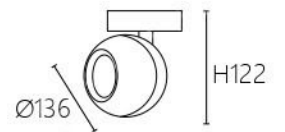

Dimensions

Item No.	Chip	Watts	C.C.T			CRI	Lumens		Size (mm)	
JBR 20131	PHILIPS	12W	3000K	4000K	6000K	90+	1272Lm	--	Ø136 H122	36°
JBR 20132	PHILIPS	12W	3000K	4000K	6000K	90+	1272Lm	--	Ø136 H122	36°