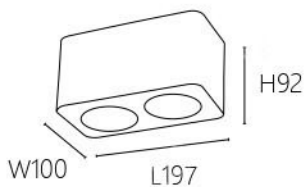

JBR 20131

JBR 20132

Dimensions

Item No.	Chip	Watts	C.C.T			CRI	Lumens		Size (mm)	
JBR 20131	PHILIPS	12W	3000K	4000K	6000K	90+	1272Lm	--	Ø136 H122	36°
JBR 20132	PHILIPS	12W	3000K	4000K	6000K	90+	1272Lm	--	Ø136 H122	36°

CEILING LIGHT

led commercial lighting series

(可單獨更換模組)

Dimensions

JBR 20141

JBR 20142

Item No.	Chip	Watts	C.C.T	CRI	Lumens		Size (mm)
JBR 20141	三安 	16W	3000K 4000K	80+	1760Lm	--	L197 W100 H92
JBR 20142	三安 	16W	3000K 4000K	80+	1760Lm	--	L197 W100 H92