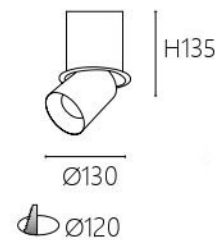

JBR 20743

Item No.	Chip	Watts	C.C.T	CRI	Lumens		Size (mm)	
JBR 20741	PHILIPS	8W	3000K 4000K 6000K	90+	848Lm	Ø75	Ø85 H100	36°
JBR 20742	PHILIPS	12W	3000K 4000K 6000K	90+	1272Lm	Ø90	Ø98 H1120	36°
JBR 20743	PHILIPS	20W	3000K 4000K 6000K	90+	2120Lm	Ø120	Ø130 H135	36°