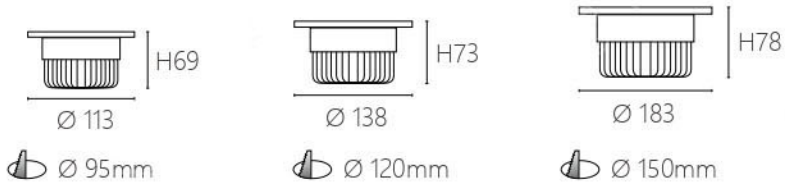

Dimensions

WH

Item No.	Chip	Watts	C.C.T	CRI	Lumens		Size (mm)	
JBR 20671	PHILIPS	15W	3000K 4000K 6000K	90+	1590Lm	Ø95	Ø113 H69	36°
JBR 20672	PHILIPS	20W	3000K 4000K 6000K	90+	2120Lm	Ø120	Ø138 H73	36°
JBR 20673	PHILIPS	25W	3000K 4000K 6000K	90+	2650Lm	Ø150	Ø183 H78	36°