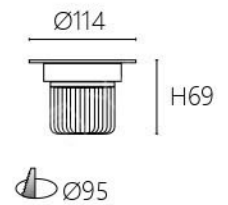

JBR 20711

JBR 20712

JBR 20713

JBR 20714

Dimensions

BK

Item No.	Chip	Watts	C.C.T	CRI	Lumens		Size (mm)	
JBR 20711	PHILIPS	8W	3000K 4000K 6000K	90+	848Lm	Ø75	Ø90 H59	36°
JBR 20712	PHILIPS	12W	3000K 4000K 6000K	90+	1060Lm	Ø95	Ø114 H69	36°
JBR 20713	PHILIPS	8W	3000K 4000K 6000K	90+	848Lm	Ø75	Ø90 H59	--
JBR 20714	PHILIPS	12W	3000K 4000K 6000K	90+	1060Lm	Ø95	Ø114 H69	--