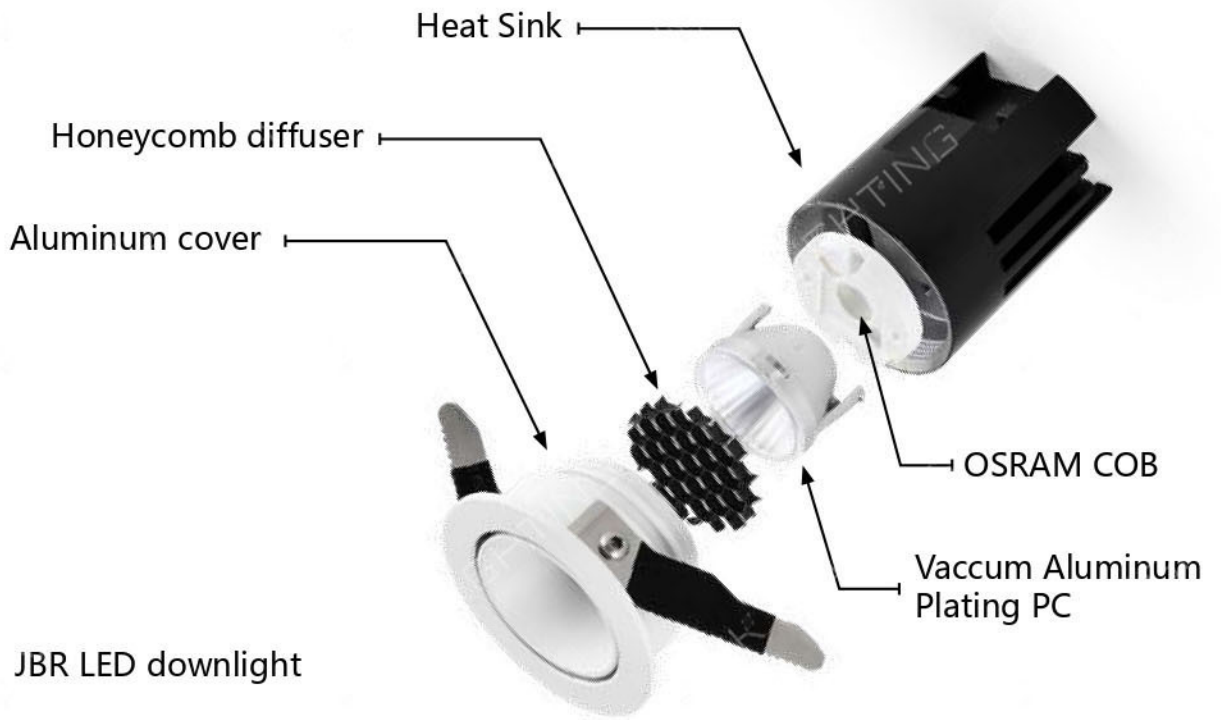

配置PHILIPS變壓器

DOWN LIGHT

led commercial lighting series

Dimensions

JBR 20501

JBR 20501

Item No.	Chip	Watts	C.C.T	CRI	Lumens		Size (mm)	
JBR 20501	PHILIPS	6W	3000K 4000K 6000K	90+	636Lm	Ø55	Ø76 H84	36°
JBR 20502	PHILIPS	6W	3000K 4000K 6000K	90+	636Lm	Ø55	Ø76 H84	36°