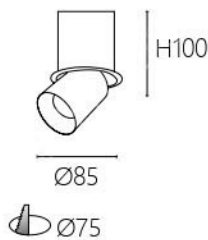

JBR 20751
可訂製 CRI 97