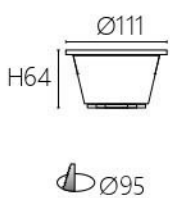

Dimensions

Item No.	Chip	Watts	C.C.T	CRI	Lumens		Size (mm)	
JBR 20691	PHILIPS	12W	3000K 4000K 6000K	90+	1272Lm	Ø95	Ø111 H64	55°
JBR 20692	PHILIPS	16W	3000K 4000K 6000K	90+	1696Lm	Ø120	Ø133 H79	55°
JBR 20693	PHILIPS	20W	3000K 4000K 6000K	90+	2240Lm	Ø150	Ø165 H89	55°