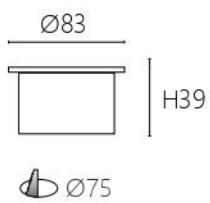

Dimensions

JBR 20541