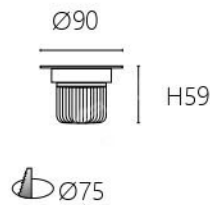

JBR 20711

JBR 20712

JBR 20713

JBR 20714

Dimensions

BK

Item No.	Chip	Watts	C.C.T	CRI	Lumens		Size (mm)	
JBR 20711	PHILIPS	8W	3000K 4000K 6000K	90+	848Lm	Ø75	Ø90 H59	36°
JBR 20712	PHILIPS	12W	3000K 4000K 6000K	90+	1060Lm	Ø95	Ø114 H69	36°
JBR 20713	PHILIPS	8W	3000K 4000K 6000K	90+	848Lm	Ø75	Ø90 H59	--
JBR 20714	PHILIPS	12W	3000K 4000K 6000K	90+	1060Lm	Ø95	Ø114 H69	--