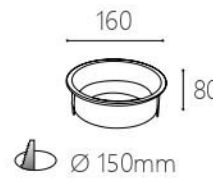

M90 可訂製 CRI 97

光源: **PHILIPS**
尺寸: Ø50 H90mm
功率: 12W
通光量: 1272 Lm
光色: 3000K / 4000K / 6000K
材質: 壓鑄鋁
發光角度: 24°/36°
演色性: CRI > 90

AR-111 DOWN LIGHT

led commercial lighting series

JBR 20841

材質: 鋁材
尺寸: Ø160 H80 mm
嵌孔: Ø150 mm