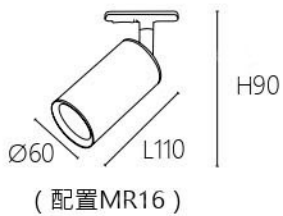

Dimensions

Item No.	Chip	Watts	C.C.T	CRI	Lumens	Size (mm)	▲
JBR 20411	PHILIPS	6W	3000K 4000K 6000K	90+	636Lm	Ø60 L110 H90	25°
JBR 20412	PHILIPS	6W	3000K 4000K 6000K	90+	636Lm	Ø60 L110 H90	25°
JBR 20413	PHILIPS	6W	3000K 4000K 6000K	90+	636Lm	Ø60 L110 H90	25°
JBR 20414	PHILIPS	6W	3000K 4000K 6000K	90+	636Lm	Ø60 L110 H90	25°