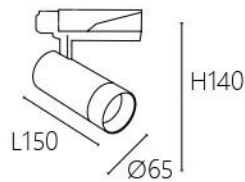

Dimensions

JBR 20361B/W