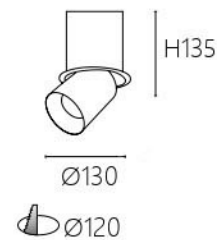

JBR 20753

Item No.	Chip	Watts	C.C.T	CRI	Lumens		Size (mm)	
JBR 20751	PHILIPS	8W	3000K 4000K 6000K	90+	848Lm	Ø75	Ø85 H100	36°
JBR 20752	PHILIPS	12W	3000K 4000K 6000K	90+	1272Lm	Ø90	Ø98 H120	36°
JBR 20753	PHILIPS	20W	3000K 4000K 6000K	90+	2120Lm	Ø120	Ø130 H135	36°