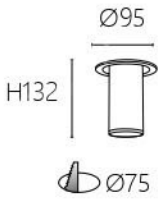

Dimensions

JBR 20771B

Dimensions

JBR 20771W

Dimensions

JBR 20772B
(配置MR16)

Dimensions

JBR 20772W
(配置MR16)