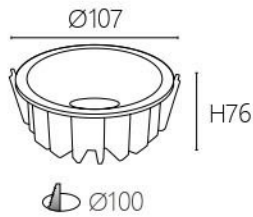

Dimensions

JBR 20561