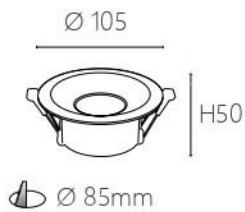

DOWN LIGHT

led commercial lighting series

JBR 20801
 材質：鋁材
 尺寸：Ø82 H42 mm
 嵌入孔：Ø80 mm
 (可適用 MR16)

JBR 20802
 材質：鋁材
 尺寸：Ø82 H42 mm
 嵌入孔：Ø80 mm
 (可適用 MR16)

JBR 20803
 材質：鋁材
 尺寸：Ø105 H50 mm
 嵌入孔：Ø85 mm
 (可適用 MR16)