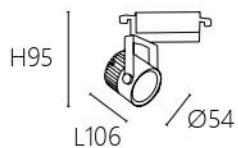

led commercial lighting series

JBR 20381

JBR 20382

JBR 20383

JBR 20384

Dimensions

Item No.	Chip	Watts	C.C.T	CRI	Lumens	Size (mm)	▲
JBR 20381	PHILIPS	8W	3000K 4000K 6000K	90+	848Lm	Ø54 L106 H95	36°
JBR 20382	PHILIPS	8W	3000K 4000K 6000K	90+	848Lm	Ø54 L106 H95	--
JBR 20383	PHILIPS	12W	3000K 4000K 6000K	90+	1272Lm	Ø74 L135 H115	36°
JBR 20384	PHILIPS	12W	3000K 4000K 6000K	90+	1272Lm	Ø74 L135 H115	--