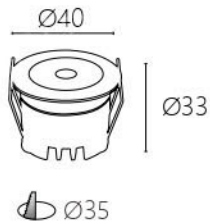

JBR 20511

Dimensions

Item No.	Chip	Watts	C.C.T	CRI	Lumens		Size (mm)	
JBR 20511	OSRAM	3W	3000K 4000K	80+	324Lm	Ø35	Ø40 H33	25°
JBR 20512	OSRAM	3W	3000K 4000K	80+	324Lm	Ø35	Ø40 H33	25°
JBR 20513	PHILIPS	6W	3000K 4000K 6000K	90+	636Lm	Ø45	Ø50 H66	24°