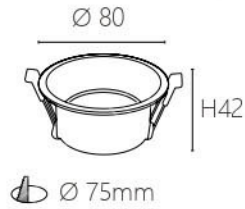

DOWN LIGHT

led commercial lighting series

JBR 20821 S

材質：鋁材
尺寸：Ø80 H42 mm
嵌入孔：Ø75 mm
(可適用 MR16)