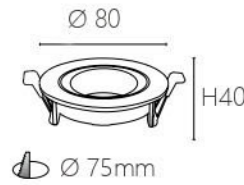

JBR 20812

材質：鋁材
尺寸：Ø80 H40 mm
嵌入孔：Ø75 mm
(可適用 MR16)