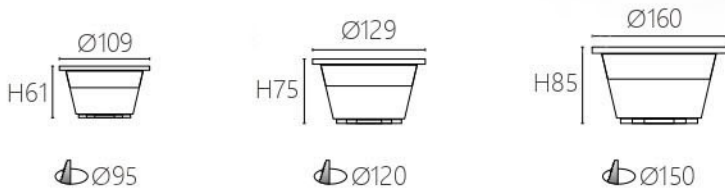

Dimensions

Item No.	Chip	Watts	C.C.T	CRI	Lumens		Size (mm)	
JBR 20681	PHILIPS	15W	3000K 4000K 6000K	90+	1590Lm	Ø95	Ø109 H61	50°
JBR 20682	PHILIPS	20W	3000K 4000K 6000K	90+	2120Lm	Ø120	Ø129 H75	50°
JBR 20683	PHILIPS	25W	3000K 4000K 6000K	90+	2650Lm	Ø150	Ø160 H85	50°