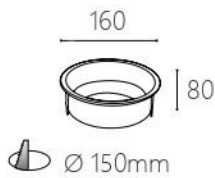

AR-111 DOWN LIGHT

led commercial lighting series

JBR 20841

材質: 鋁材
尺寸: Ø160 H80 mm
嵌孔: Ø150 mm