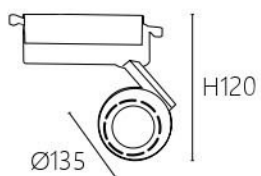

TRACK LIGHT

led commercial lighting series

Dimensions

JBR 20281

Item No.	Chip	Watts	C.C.T	CRI	Lumens	Size (mm)	▲
JBR 20281	PHILIPS	8W	3000K 4000K 6000K	90+	848Lm	Ø135 H120	36°
JBR 20281	PHILIPS	8W	3000K 4000K 6000K	90+	848Lm	Ø135 H120	36°