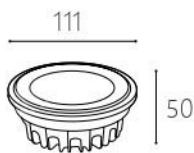

JA 12238 W

光源: PHILIPS
尺寸: Ø111 H50mm
功率: 12W
通光量: 1272 Lm
光色: 3000K/ 4000K/ 6000K
材質: 鋁材
發光角度: 36°
演色性: CRI>90