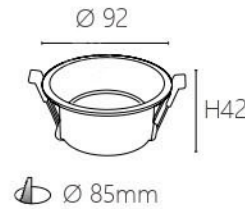

DOWN LIGHT

led commercial lighting series

JBR 20821 S

材質：鋁材
尺寸：Ø80 H42 mm
嵌入孔：Ø75 mm
(可適用 MR16)

JBR 20822 S

材質：鋁材
尺寸：Ø80 H42 mm
嵌入孔：Ø75 mm
(可適用 MR16)

JBR 20821 M

材質：鋁材
尺寸：Ø92 H42 mm
嵌入孔：Ø85 mm
(可適用 MR16)