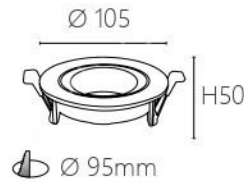

JBR 20804
 材質：鋁材
 尺寸：Ø105 H50 mm
 嵌入孔：Ø85 mm
 (可適用 MR16)

JBR 20811

材質：鋁材
尺寸：Ø80 H40 mm
嵌入孔：Ø75 mm
(可適用 MR16)

JBR 20812

材質：鋁材
尺寸：Ø80 H40 mm
嵌入孔：Ø75 mm
(可適用 MR16)

JBR 20813

材質：鋁材
尺寸：Ø105 H50 mm
嵌入孔：Ø95 mm
(可適用 MR16)