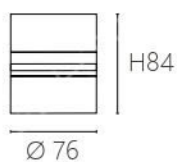

CEILING LIGHT

led commercial lighting series

JBR 20021

JBR 20022

Dimensions

Item No.	Chip	Watts	C.C.T	CRI	Lumens		Size (mm)	
JBR 20021	PHILIPS	8W	3000K 4000K 6000K	90+	848Lm	--	Ø76 H84	--°
JBR 20022	PHILIPS	8W	3000K 4000K 6000K	90+	848Lm	--	Ø76 H84	--°

JBR 20031

JBR 20032

Dimensions

Item No.	Chip	Watts	C.C.T	CRI	Lumens		Size (mm)	
JBR 20031	PHILIPS	8W	3000K 4000K 6000K	90+	848Lm	--	Ø76 H84	24°
JBR 20032	PHILIPS	8W	3000K 4000K 6000K	90+	848Lm	--	Ø76 H84	24°