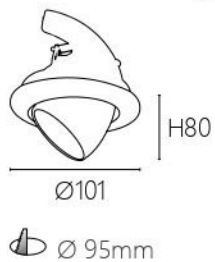

JBR 20761B/W