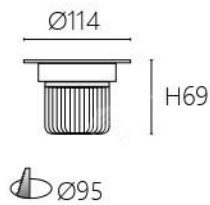

JBR 20711

JBR 20712

JBR 20713

JBR 20714

Dimensions

BK

Item No.	Chip	Watts	C.C.T	CRI	Lumens		Size (mm)	
JBR 20711	PHILIPS	8W	3000K 4000K 6000K	90+	848Lm	Ø75	Ø90 H59	36°
JBR 20712	PHILIPS	12W	3000K 4000K 6000K	90+	1060Lm	Ø95	Ø114 H69	36°
JBR 20713	PHILIPS	8W	3000K 4000K 6000K	90+	848Lm	Ø75	Ø90 H59	--
JBR 20714	PHILIPS	12W	3000K 4000K 6000K	90+	1060Lm	Ø95	Ø114 H69	--