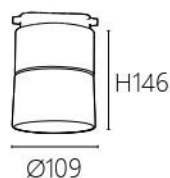

Dimensions

JBR 20461B/W