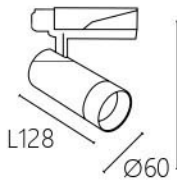

Dimensions

JBR 20361B/W