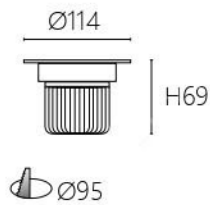

Dimensions

WH

Item No.	Chip	Watts	C.C.T	CRI	Lumens		Size (mm)	
JBR 20701	PHILIPS	8W	3000K 4000K 6000K	90+	848Lm	Ø75	Ø90 H59	36°
JBR 20702	PHILIPS	12W	3000K 4000K 6000K	90+	1060Lm	Ø95	Ø114 H69	36°
JBR 20703	PHILIPS	8W	3000K 4000K 6000K	90+	848Lm	Ø75	Ø90 H59	--
JBR 20704	PHILIPS	12W	3000K 4000K 6000K	90+	1060Lm	Ø95	Ø114 H59	--