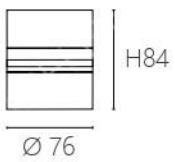

CEILING LIGHT

led commercial lighting series

JBR 20021

JBR 20022

Dimensions

Item No.	Chip	Watts	C.C.T	CRI	Lumens		Size (mm)	
JBR 20021	PHILIPS	8W	3000K 4000K 6000K	90+	848Lm	--	Ø76 H84	--°
JBR 20022	PHILIPS	8W	3000K 4000K 6000K	90+	848Lm	--	Ø76 H84	--°

JBR 20031

JBR 20032

Dimensions

Item No.	Chip	Watts	C.C.T	CRI	Lumens		Size (mm)	
JBR 20031	PHILIPS	8W	3000K 4000K 6000K	90+	848Lm	--	Ø76 H84	24°
JBR 20032	PHILIPS	8W	3000K 4000K 6000K	90+	848Lm	--	Ø76 H84	24°

Dimensions

JBR 20051B/W

JBR 20052B/W

JBR 20053B/W

Item No.	Chip	Watts	C.C.T	CRI	Lumens		Size (mm)	
JBR 20051B/W	PHILIPS	18W	3000K 4000K 6000K	90+	1908Lm	--	Ø94 H134	45°
JBR 20052B/W	PHILIPS	18W	3000K 4000K 6000K	90+	1908Lm	--	Ø94 H134	45°
JBR 20053B/W	PHILIPS	18W	3000K 4000K 6000K	90+	1908Lm	--	Ø94 H134	45°