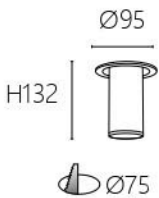

Dimensions

JBR 20771B

Dimensions

JBR 20771W

Dimensions

JBR 20772B
(配置MR16)

Dimensions

JBR 20772W
(配置MR16)