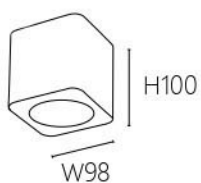

JBR 20131

JBR 20132

Dimensions

Item No.	Chip	Watts	C.C.T			CRI	Lumens		Size (mm)	
JBR 20131	PHILIPS	12W	3000K	4000K	6000K	90+	1272Lm	--	Ø136 H122	36°
JBR 20132	PHILIPS	12W	3000K	4000K	6000K	90+	1272Lm	--	Ø136 H122	36°

JBR 20151

JBR 20152

(可單獨更換模組)

Dimensions

Item No.	Chip	Watts	C.C.T	CRI	Lumens		Size (mm)
JBR 20151	三安 	8W	3000K 4000K	80+	880Lm	--	L100 W100 H92
JBR 20152	三安 	8W	3000K 4000K	80+	880Lm	--	L100 W100 H92

CEILING LIGHT

led commercial lighting series

JBR 20161

JBR 20162

Dimensions

Item No.	Chip	Watts	C.C.T	CRI	Lumens		Size (mm)	
JBR 20161	PHILIPS	12W	3000K 4000K 6000K	90+	1272Lm	--	W98 H100	30°
JBR 20162	PHILIPS	12W	3000K 4000K 6000K	90+	1272Lm	--	W98 H100	30°

JBR 20171

JBR 20172

Dimensions

Item No.	Chip	Watts	C.C.T	CRI	Lumens		Size (mm)	
JBR 20171	PHILIPS	24W	3000K 4000K 6000K	90+	2544Lm	--	L192 W98 H100	30°
JBR 20172	PHILIPS	24W	3000K 4000K 6000K	90+	2544Lm	--	L192 W98 H100	30°