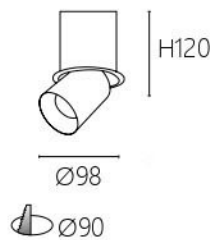

JBR 20742
可訂製 CRI 97