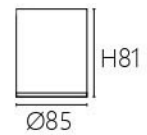

Item No.	Chip	Watts	C.C.T	CRI	Lumens		Size (mm)	
JBR 20091	OSRAM	12W	3000K 4000K 6000K	80+	1296Lm	--	Ø116 H82	--
JBR 20092	OSRAM	12W	3000K 4000K 6000K	80+	1296Lm	--	Ø116 H82	--
JBR 20093W/B	PHILIPS	6W	3000K 4000K 6000K	90+	684Lm	--	Ø65 H71	36°
JBR 20094W/B	PHILIPS	10W	3000K 4000K 6000K	90+	1060Lm	--	Ø85 H81	36°