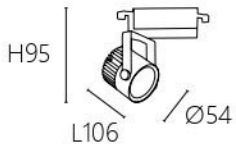

JBR 20391

JBR 20392

JBR 20393

JBR 20394

Dimensions

Item No.	Chip	Watts	C.C.T	CRI	Lumens	Size (mm)	▲
JBR 20391	PHILIPS	8W	3000K 4000K 6000K	90+	848Lm	Ø54 L106 H95	36°
JBR 20392	PHILIPS	8W	3000K 4000K 6000K	90+	848Lm	Ø54 L106 H95	--
JBR 20393	PHILIPS	12W	3000K 4000K 6000K	90+	1272Lm	Ø74 L135 H115	36°
JBR 20394	PHILIPS	12W	3000K 4000K 6000K	90+	1272Lm	Ø74 L135 H115	--