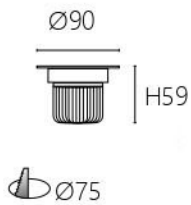

Dimensions

WH

Item No.	Chip	Watts	C.C.T	CRI	Lumens		Size (mm)	
JBR 20701	PHILIPS	8W	3000K 4000K 6000K	90+	848Lm	Ø75	Ø90 H59	36°
JBR 20702	PHILIPS	12W	3000K 4000K 6000K	90+	1060Lm	Ø95	Ø114 H69	36°
JBR 20703	PHILIPS	8W	3000K 4000K 6000K	90+	848Lm	Ø75	Ø90 H59	--
JBR 20704	PHILIPS	12W	3000K 4000K 6000K	90+	1060Lm	Ø95	Ø114 H59	--