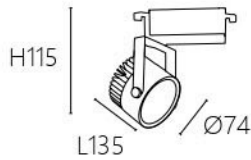

JBR 20391

JBR 20392

JBR 20393

JBR 20394

Dimensions

Item No.	Chip	Watts	C.C.T	CRI	Lumens	Size (mm)	▲
JBR 20391	PHILIPS	8W	3000K 4000K 6000K	90+	848Lm	Ø54 L106 H95	36°
JBR 20392	PHILIPS	8W	3000K 4000K 6000K	90+	848Lm	Ø54 L106 H95	--
JBR 20393	PHILIPS	12W	3000K 4000K 6000K	90+	1272Lm	Ø74 L135 H115	36°
JBR 20394	PHILIPS	12W	3000K 4000K 6000K	90+	1272Lm	Ø74 L135 H115	--