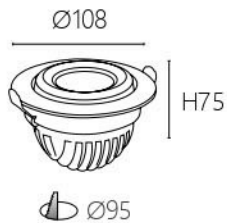

Dimensions

JBR 20551

JBR 20552

Item No.	Chip	Watts	C.C.T			CRI	Lumens		Size (mm)	
JBR 20551	PHILIPS	8W	3000K	4000K	6000K	90+	848Lm	Ø75	Ø90 H63	38°
JBR 20552	PHILIPS	12W	3000K	4000K	6000K	90+	1272Lm	Ø95	Ø108 H75	38°