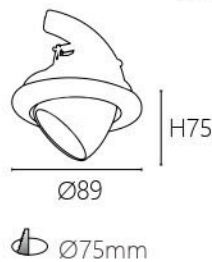

JBR 20762B/W

Item No.	Chip	Watts	C.C.T			CRI	Lumens		Size (mm)	
JBR 20761B/W	PHILIPS	10W	3000K	4000K	6000K	90+	1060Lm	Ø75	Ø89 H75	24°
JBR 20762B/W	PHILIPS	16W	3000K	4000K	6000K	90+	1696Lm	Ø95	Ø101 H80	24°