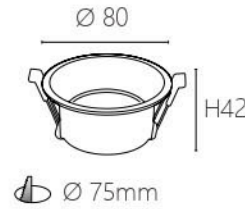

JBR 20822 S

材質：鋁材
尺寸：Ø80 H42 mm
嵌入孔：Ø75 mm
(可適用 MR16)