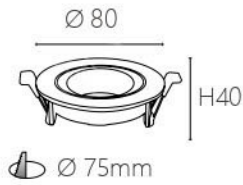

JBR 20811

材質：鋁材
尺寸：Ø80 H40 mm
嵌入孔：Ø75 mm
(可適用 MR16)