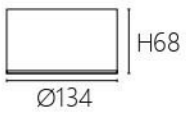

Dimensions

JBR 20101

JBR 20102

JBR 20103

JBR 20104