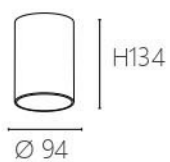

JBR 20031

JBR 20032

Dimensions

Item No.	Chip	Watts	C.C.T	CRI	Lumens		Size (mm)	
JBR 20031	PHILIPS	8W	3000K 4000K 6000K	90+	848Lm	--	Ø76 H84	24°
JBR 20032	PHILIPS	8W	3000K 4000K 6000K	90+	848Lm	--	Ø76 H84	24°

CEILING LIGHT

led commercial lighting series

可訂製 CRI 97

Dimensions

JBR 20041B/W

JBR 20042B/W

JBR 20043B/W

Item No.	Chip	Watts	C.C.T	CRI	Lumens		Size (mm)	
JBR 20041B/W	PHILIPS	12W	3000K 4000K 6000K	90+	1272Lm	--	Ø73 H120	45°
JBR 20042B/W	PHILIPS	12W	3000K 4000K 6000K	90+	1272Lm	--	Ø73 H120	45°
JBR 20043B/W	PHILIPS	12W	3000K 4000K 6000K	90+	1272Lm	--	Ø73 H120	45°

Dimensions

JBR 20051B/W

JBR 20052B/W

JBR 20053B/W

Item No.	Chip	Watts	C.C.T	CRI	Lumens		Size (mm)	
JBR 20051B/W	PHILIPS	18W	3000K 4000K 6000K	90+	1908Lm	--	Ø94 H134	45°
JBR 20052B/W	PHILIPS	18W	3000K 4000K 6000K	90+	1908Lm	--	Ø94 H134	45°
JBR 20053B/W	PHILIPS	18W	3000K 4000K 6000K	90+	1908Lm	--	Ø94 H134	45°

CEILING LIGHT

led commercial lighting series

JBR 20061B/W

JBR 20062B/W

Dimensions

Item No.	Chip	Watts	C.C.T	CRI	Lumens	Size (mm)	▲
JBR 20061B/W	PHILIPS	12W	3000K 4000K 6000K	90+	1272Lm	Ø91 H110	30°
JBR 20062B/W	PHILIPS	20W	3000K 4000K 6000K	90+	2120Lm	Ø109 H116	30°