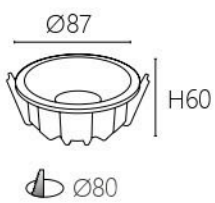

Dimensions

JBR 20561