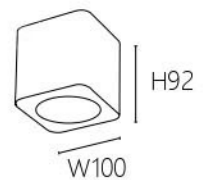

Item No.	Chip	Watts	C.C.T	CRI	Lumens		Size (mm)
JBR 20151	三安	8W	3000K 4000K	80+	880Lm	--	L100 W100 H92
JBR 20152	三安	8W	3000K 4000K	80+	880Lm	--	L100 W100 H92