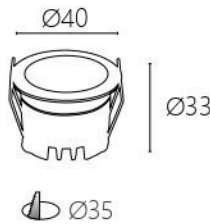

JBR 20512

Dimensions

Item No.	Chip	Watts	C.C.T	CRI	Lumens		Size (mm)	
JBR 20511	OSRAM	3W	3000K 4000K	80+	324Lm	Ø35	Ø40 H33	25°
JBR 20512	OSRAM	3W	3000K 4000K	80+	324Lm	Ø35	Ø40 H33	25°
JBR 20513	PHILIPS	6W	3000K 4000K 6000K	90+	636Lm	Ø45	Ø50 H66	24°