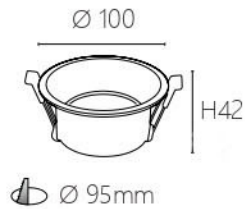

JBR 20821 L

材質：鋁材
尺寸：Ø100 H42 mm
嵌入孔：Ø95 mm
(可適用 MR16)