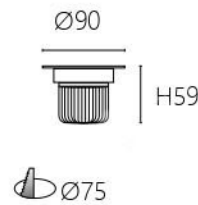

Dimensions

WH

Item No.	Chip	Watts	C.C.T	CRI	Lumens		Size (mm)	
JBR 20701	PHILIPS	8W	3000K 4000K 6000K	90+	848Lm	Ø75	Ø90 H59	36°
JBR 20702	PHILIPS	12W	3000K 4000K 6000K	90+	1060Lm	Ø95	Ø114 H69	36°
JBR 20703	PHILIPS	8W	3000K 4000K 6000K	90+	848Lm	Ø75	Ø90 H59	--
JBR 20704	PHILIPS	12W	3000K 4000K 6000K	90+	1060Lm	Ø95	Ø114 H59	--