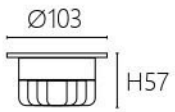

Dimensions

Ø90~95