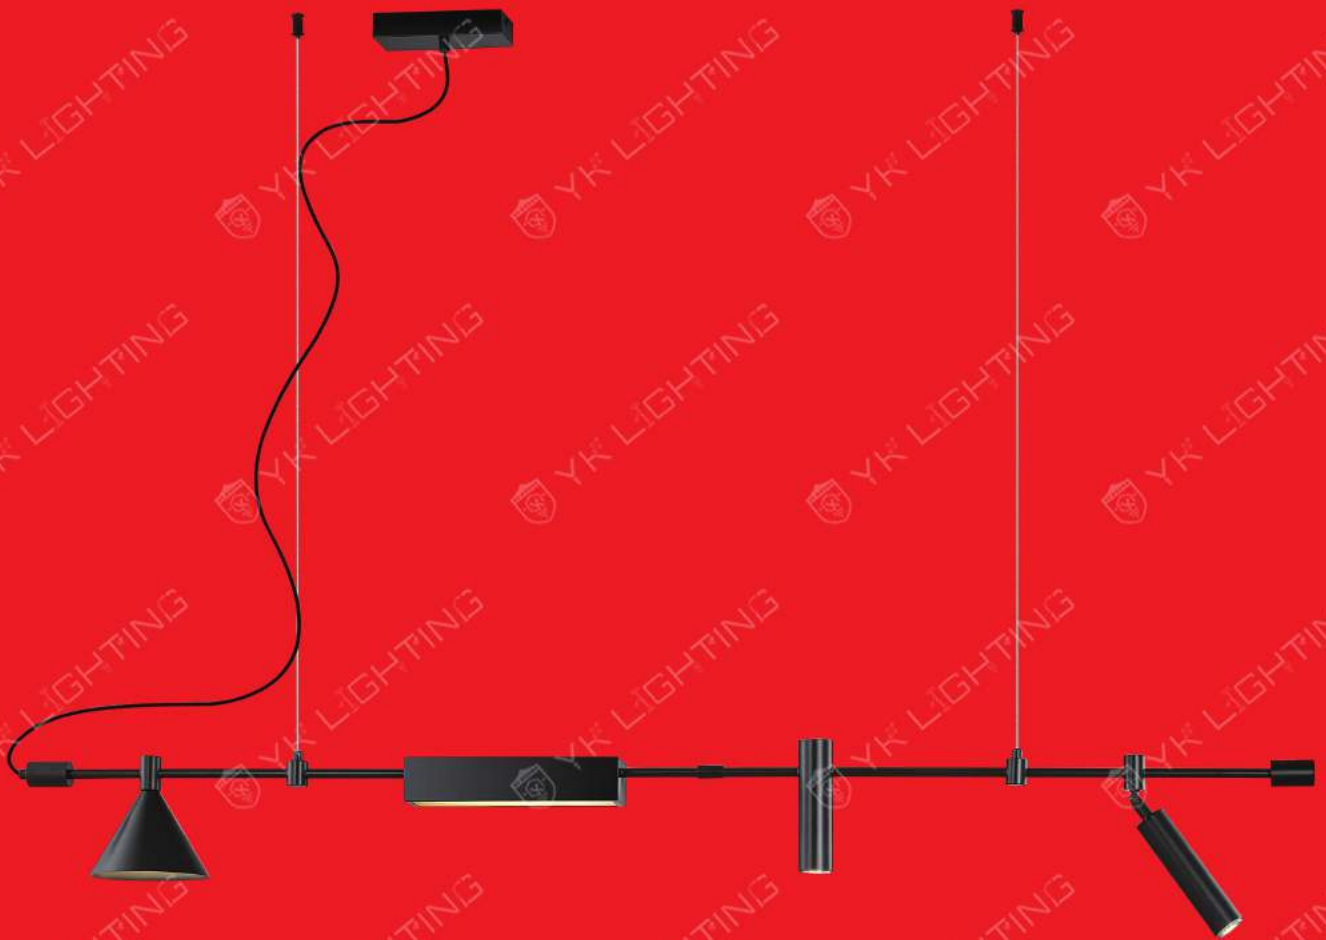

LC-70341 ★

21000

- ★ Size L1500 W140 H160
- ★ Light Source 附 LED 20W / 贈 GU10 X 3 3000K
- ★ Material 鋼材 > 黑色

034 ★ Live Creative Lighting