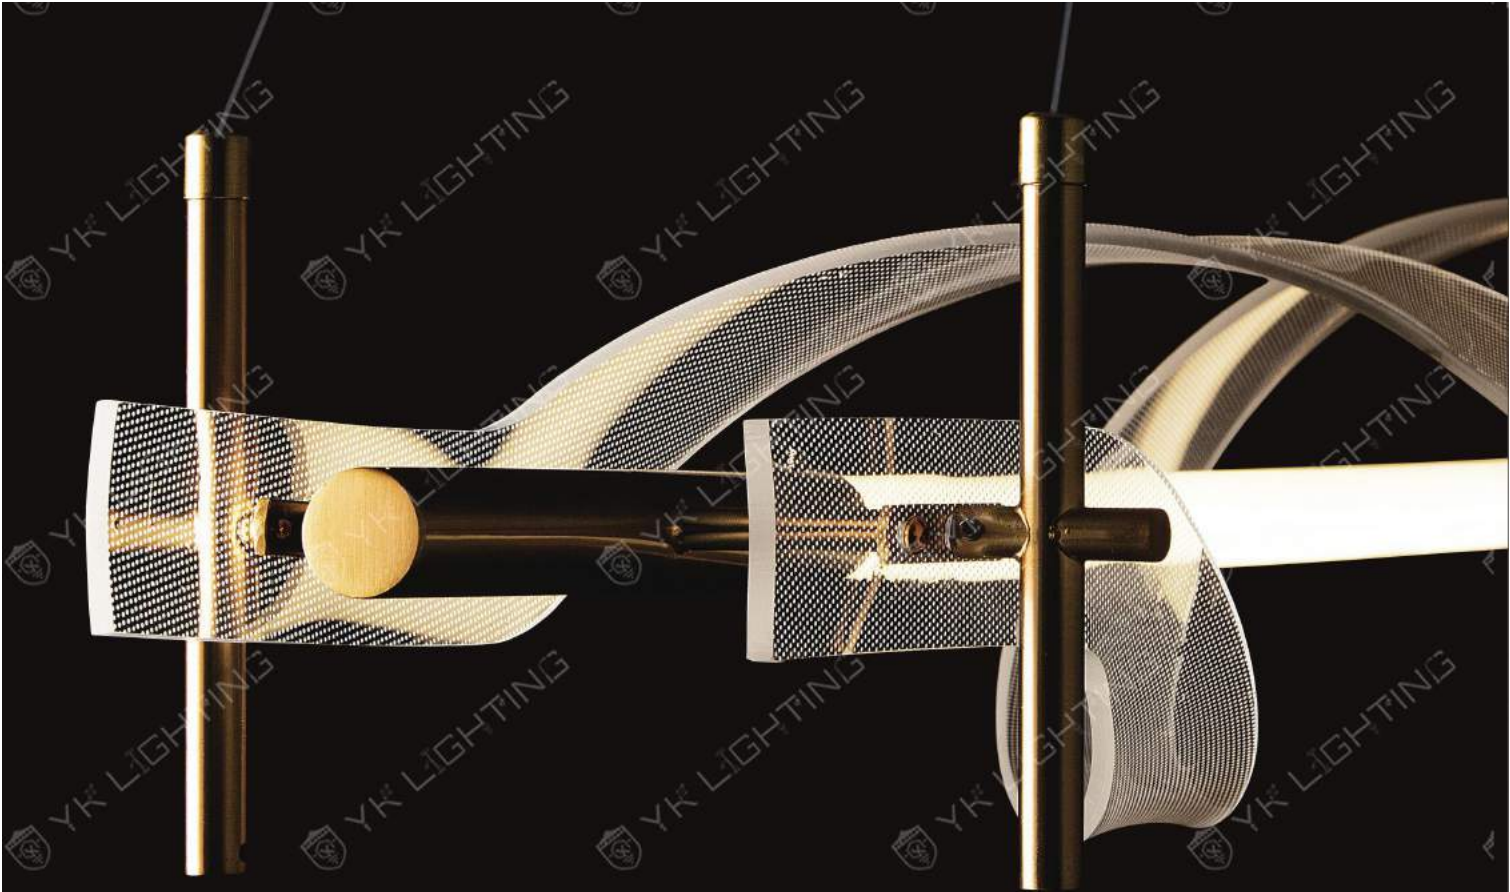

LC-71272

Live Creative

LC-71271 ★

24000

- ★ Size Ø850 H80
- ★ Light Source 附 LED 100W 可分段切换光色 3000K/4000K/6000K
- ★ Material 铜材、黑色

LC-71272 ★

16000

- ★ Size Ø600 H90
- ★ Light Source 附 LED 90W 可分段切换光色 3000K/4000K/6000K
- ★ Material 铜材、黑色、ACRYLIC