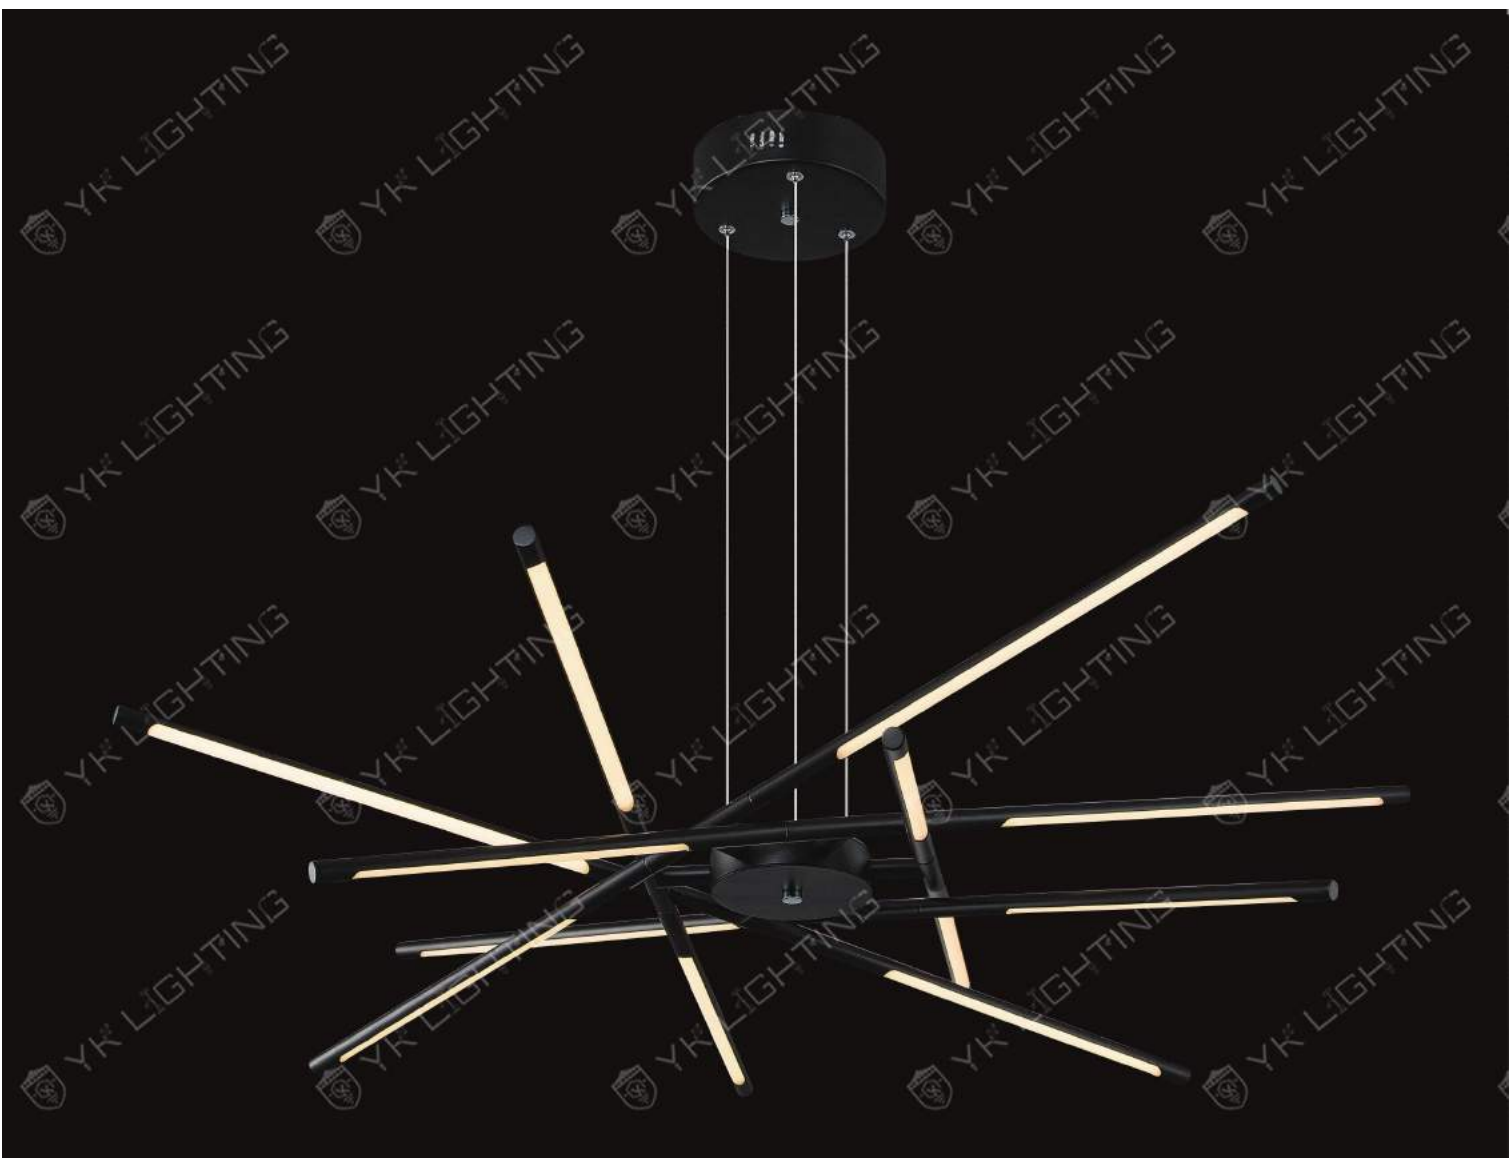

LC-70231

LC-70232

LC-70231 ★
18000

- ★ Size L1100 W150 H200-1200
- ★ Light Source 贈 E14 LED X 5 / 3000K
- ★ Material 銅材、玻璃

LC-70232 ★
10800

- ★ Size L700 W150 H200-1200
- ★ Light Source 贈 E14 LED X 3 / 3000K
- ★ Material 銅材、玻璃

Live Creative

LC-70241 ★

32000

- ★ Size Ø850 H500
- ★ Light Source 附 LED 36W / 3000K
- ★ Material 鋼材、黑色 可旋轉角度變化造型

Living

A Quick Refresh

LC-70251

LC-70251 