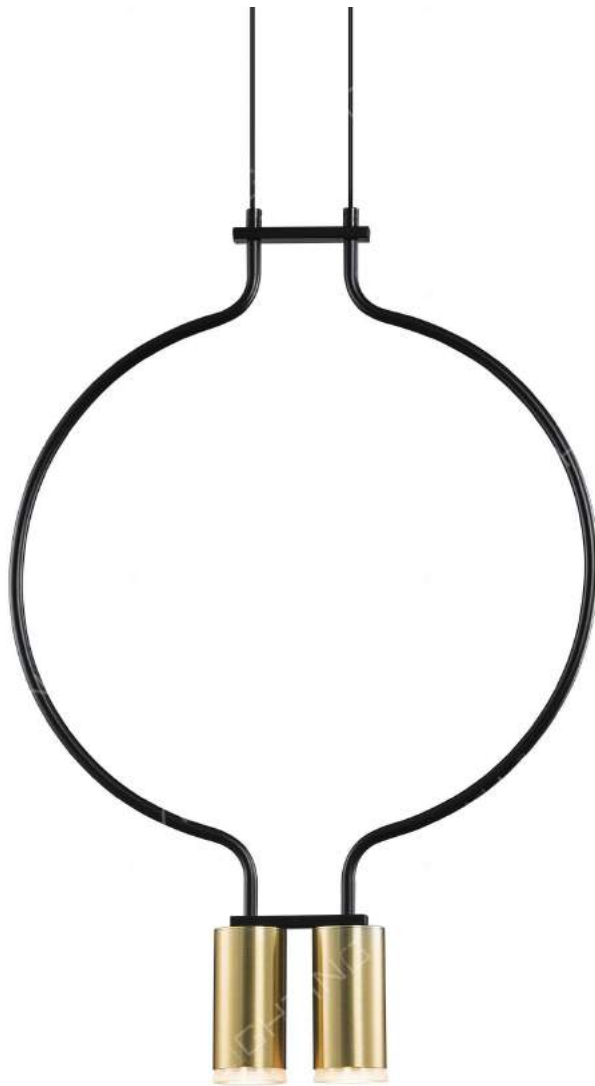

094 ★ *Live Creative Lighting*

LC-70942 ★
3600

- ★ Size W100 H580 D60
- ★ Light Source 附 LED 20W / 3000K
- ★ Material 鋁製品、鋼材

Live Creative

LC-70951 ★
17000

- ★ Size Ø620 H80
- ★ Light Source 附 LED 30W 可分段
切换光色 3000K/4000K/6000K
- ★ Material 鋼材、金色、PVC 材質