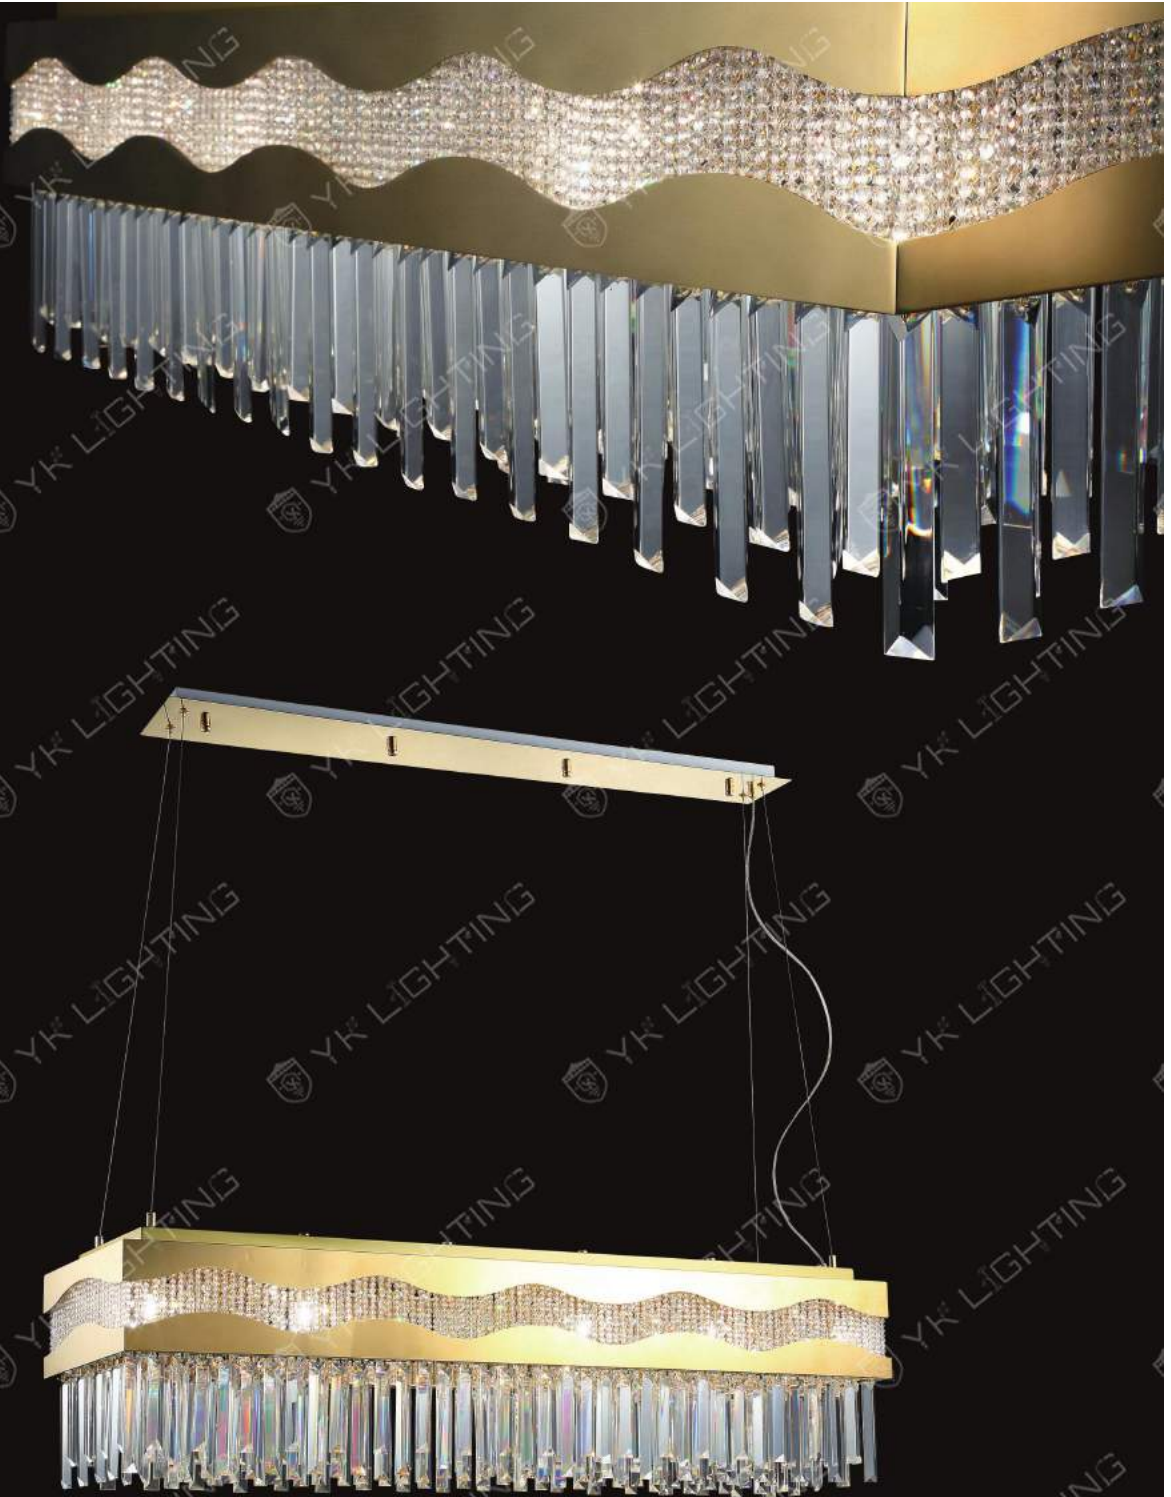

Live Creative

LC-70091

86000

- ★ Size L1200 W300 H330
- ★ Light Source E14 X 12 另計
- ★ Material 不銹鋼鑄射切割成型、水晶、金色