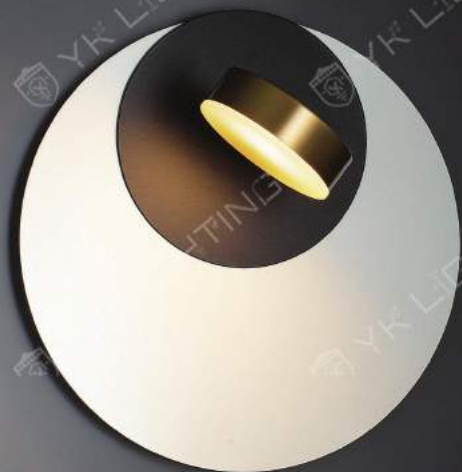

LC-72191

3600

- ★ Size W170 H200 D70
- ★ Light Source 附 LED 3W X 1 / 3000K
- ★ Material 鋼材、黑色、金色、左右角度可調

LC-72192

3600

- ★ Size W300 H390 D80
- ★ Light Source 附贈 E27 LED 5W X 1 / 3000K
- ★ Material 鋼材、黑色、金色、左右角度可調

LC-72193

3600

- ★ Size W300 H300 D170
- ★ Light Source 附贈 G9 LED 5W X 1 / 3000K
- ★ Material 鋼材、黑色、金色、白色、四向角度可調