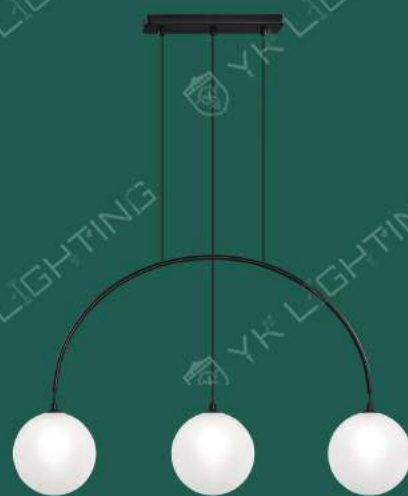

- ★ Size Ø100 H400
- ★ Light Source 贈 GU10 LED 5W / 3000K
- ★ Material 鋼材、金色

Foggy white glass

LC-70981 ☆

6000

- ★ Size L680 W150 H630
- ★ Light Source 附贈 G9 LED 5W X 3 / 3000K
- ★ Material 銅材、黑色、霧白玻璃

LC-70991