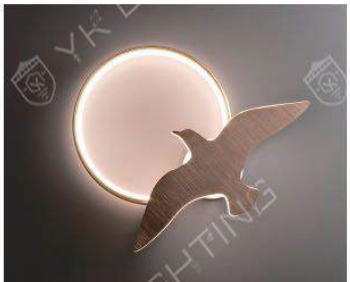

A8-7198-1
34300

Φ380 D90mm
LED 38W x 2 三色變光

鋁材