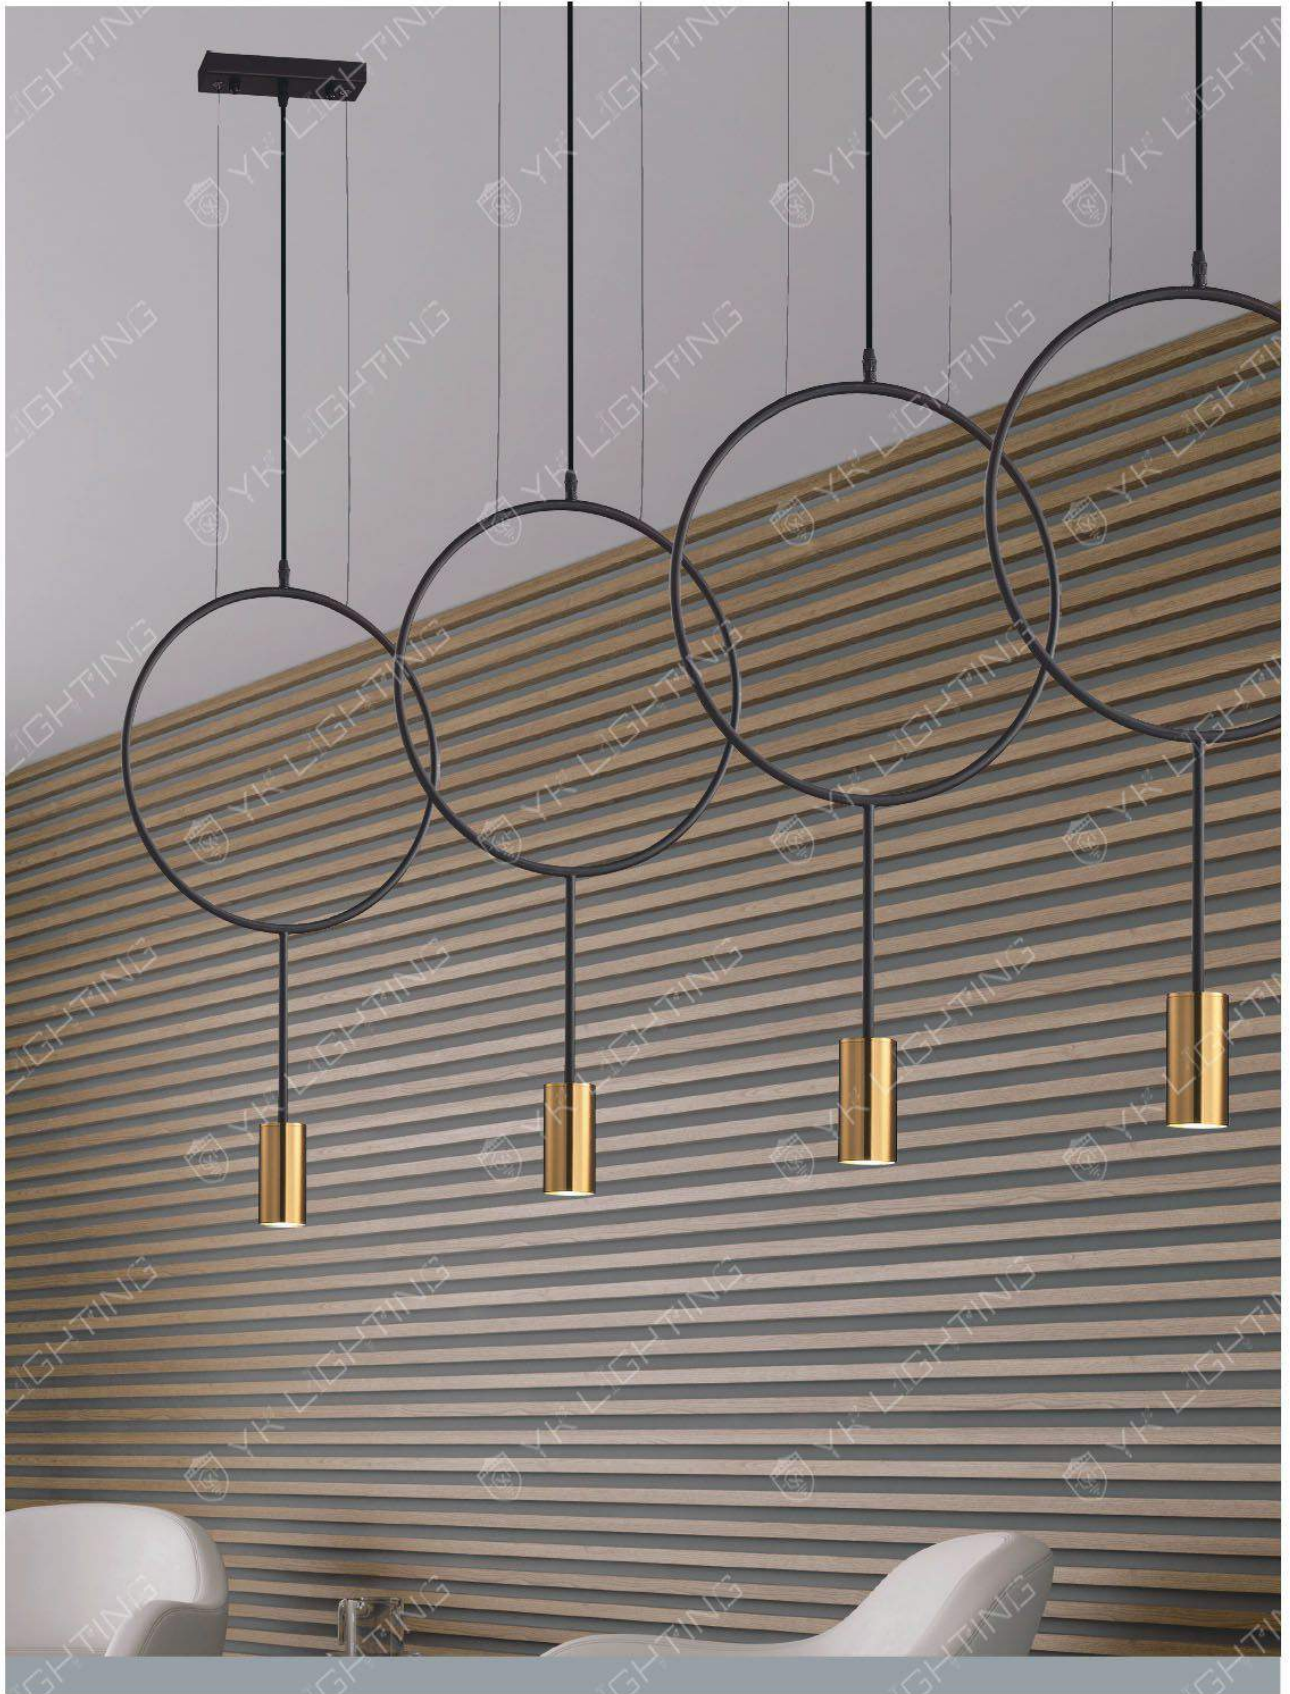

A8-7170-1
37700

Φ380 H710mm
線長 1000mm
附 E27 LED 7W X1 3000K

銅材