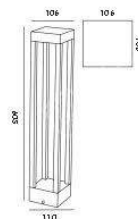

A8-7253-4
35000

尺寸：W150 H500 D190mm
本體：鐵鋁合金組裝成型
燈罩：條紋玻璃
光源：E14 X 2 另計
塗裝：咖啡色

A8-7254-1

A8-7254-2

A8-7254-3

A8-7254-4

A8-7254-1
28000

尺寸：Φ120 H500mm
本體：鋁合金壓鑄成型
燈罩：透明 PC 罩
光源：E27 X1 另計
塗裝：砂黑