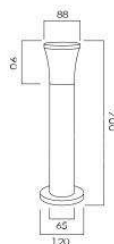

Leaders who

possess good character are those who, through repeated good acts, achieve an appropriate balance of the virtues in his life. Therefore, like a successful athlete, the virtuous person plays a consistently good game. As Aristotle rightly noted,

A8-7255-4

A8-7255-1
25800

尺寸：L161 W55 H300mm
本體：鋁合金組裝成型
燈罩：透明強化玻璃
光源：附全電壓 LED 12W 3000K
塗裝：砂黑
保固 3 個月、保修一年

A8-7255-2
32600

尺寸：L161 W55 H600mm
本體：鋁合金組裝成型
燈罩：透明強化玻璃
光源：附全電壓 LED 12W 3000K
塗裝：砂黑
保固 3 個月、保修一年

A8-7255-3
19400

尺寸：Φ88 H700 底 120mm
本體：鋁合金壓鑄成型
燈罩：壓克力
光源：附全電壓 LED 5W 3000K
塗裝：砂灰
保固 3 個月、保修一年

A8-7255-4
16000

尺寸：Φ88 H400 底 120mm
本體：鋁合金壓鑄成型
燈罩：壓克力
光源：附全電壓 LED 5W 3000K
塗裝：砂灰
保固 3 個月、保修一年