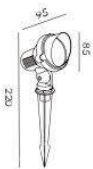

A8-7259-1
11500

尺寸: W85 L95 H220mm
本體: 鋁合金壓鑄成型
燈罩: 透明玻璃
光源: 全電壓
LED COB 7W 3000K
塗裝: 砂黑
保固 3 個月, 保修一年