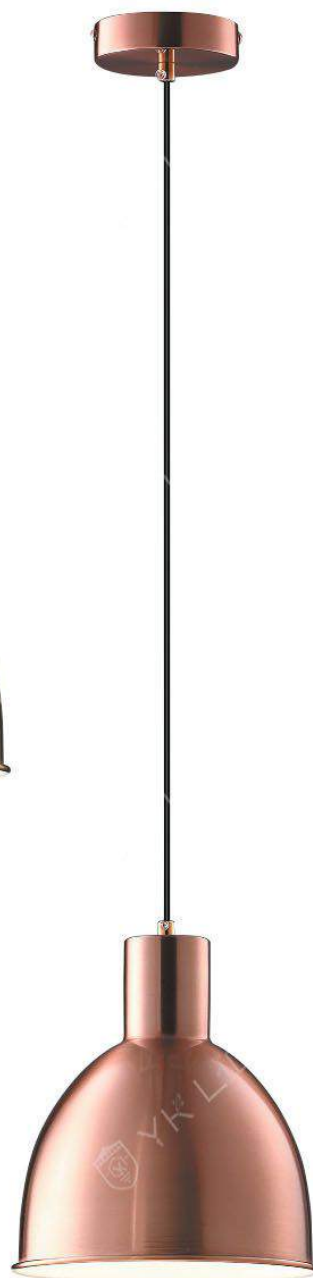

A8-7182-1
59000

Φ500~900 H800 燈罩 Φ350mm
線長 1000mm
E27 X 1 另計

鋼材

A8-7183-1

A8-7183-2

A8-7183-3

A8-7183-1
22400

Φ210 H230mm
線長 1000mm
E27 X 1 另計