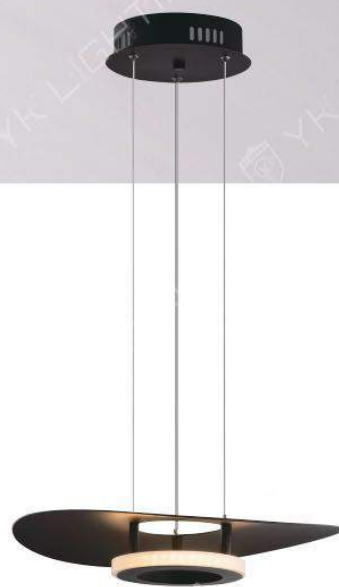

**A8-7160-1
79000**

Φ500 H500mm
線長 1000mm
LED 14W 3000K 上下皆可亮

銅材
壓克力
燈罩可昇降

A8-7161-1
50000

Φ400 H60mm
線長 1000mm
LED 10W 3000K

銅材

A8 LIGHTING

161