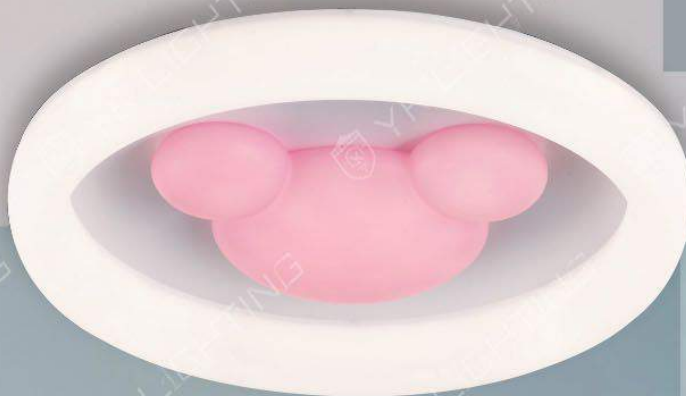

A8-7153-2

A8-7153-1
36000

Φ480 H100mm
LED 96W 3000K/4000K/6000K

壓克力滾塑
藍色

A8-7153-2
36000

Φ480 H100mm
LED 96W 3000K/4000K/6000K

壓克力滾塑
粉色