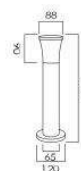

A8-7255-1
25800

尺寸：L161 W55 H300mm
本體：鋁合金組裝成型
燈罩：透明強化玻璃
光源：附全電壓 LED 12W 3000K
塗裝：砂黑
保固 3 個月、保修一年

A8-7255-2
32600

尺寸：L161 W55 H600mm
本體：鋁合金組裝成型
燈罩：透明強化玻璃
光源：附全電壓 LED 12W 3000K
塗裝：砂黑
保固 3 個月、保修一年

A8-7255-3
19400

尺寸：Φ88 H700 底 120mm
本體：鋁合金壓鑄成型
燈罩：壓克力
光源：附全電壓 LED 5W 3000K
塗裝：砂灰
保固 3 個月、保修一年

A8-7255-4
16000

尺寸：Φ88 H400 底 120mm
本體：鋁合金壓鑄成型
燈罩：壓克力
光源：附全電壓 LED 5W 3000K
塗裝：砂灰
保固 3 個月、保修一年