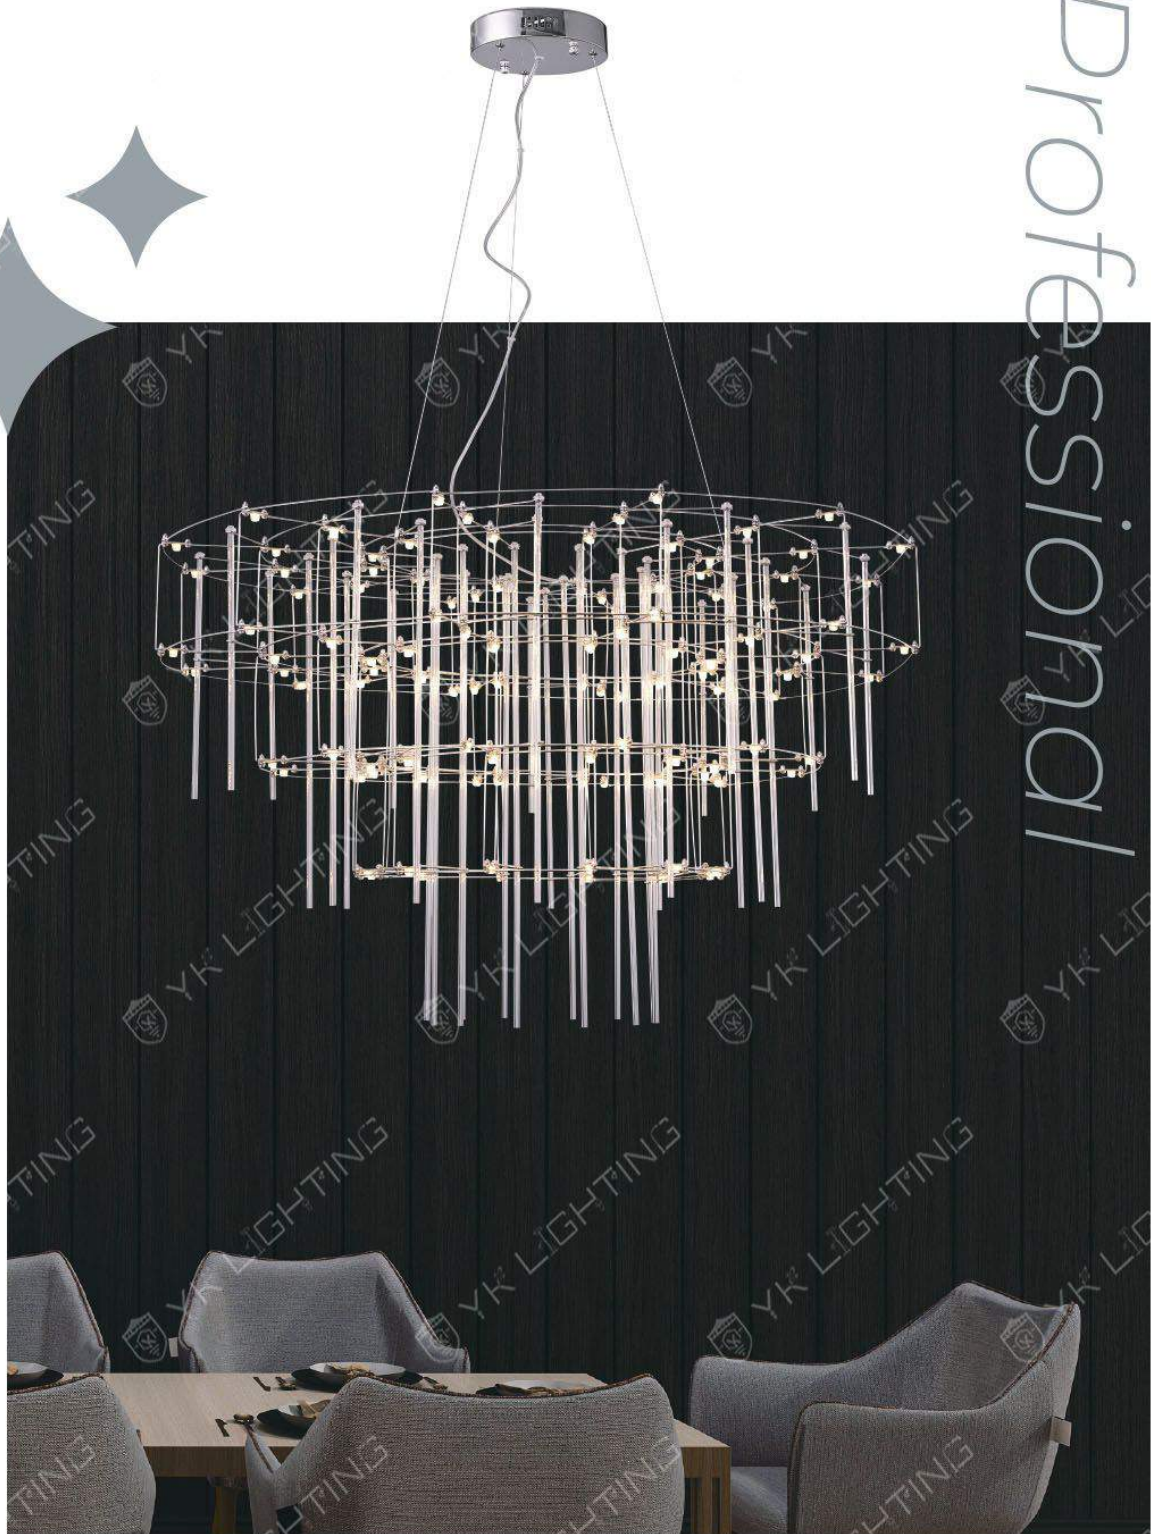

A8-7003-1
316000

Φ1000 H500mm
線長 1000mm
LED 110W 3000K

銅材
本產品恕不接受退貨