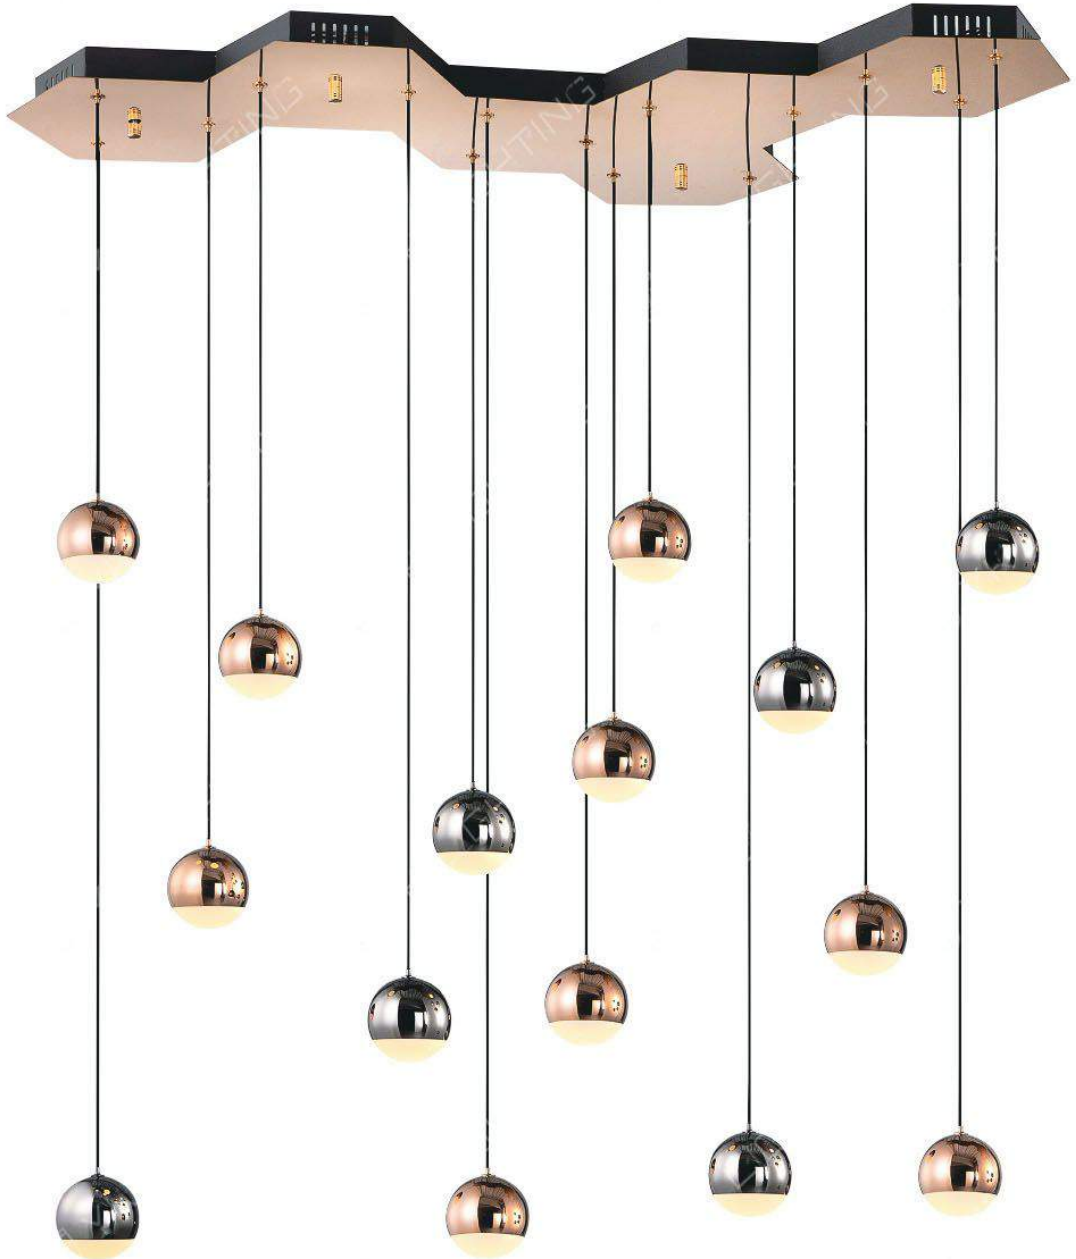

Leaders who

possess good character are those who, through repeated good acts, achieve an appropriate balance of the virtues in his life. Therefore, like a successful athlete, the virtuous person plays a consistently good game. As Aristotle rightly noted,

A8-7016-1
200000

L1030 W550mm 燈球 80mm
線長 1000mm
LED 60W 3000K 三色變光

不銹鋼
跳段開關