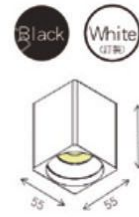

燈具顏色

光源 角度
LED-8W 24°

色溫
3000K / 4000K

尺寸
L55mm W55mm H75 mm

CRI 電壓
>90 DC48V

燈具顏色

光源 角度
LED-6W 36°

色溫
3000K / 4000K