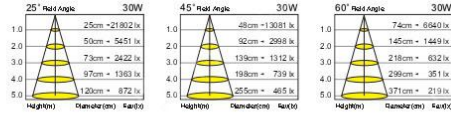

CT-20082B

光源：CREE AR111 30W-XPE-2
 材質：鋁製品
 色溫：3000K/4200K
 角度：25° / 45° / 60° / 120°
 CRI：85
 光通量：2700Lm
 尺寸：Ø111mm H70mm

CT-20083C

光源：CREE COB AR111 (A.30W / B.25W)
 材質：鋁製品
 色溫：2700K/3000K/3500K/4000K/5000K/5700K
 角度：15° / 25° / 40° / 120°
 CRI：90
 光通量：3150Lm
 尺寸：Ø111mm H80mm