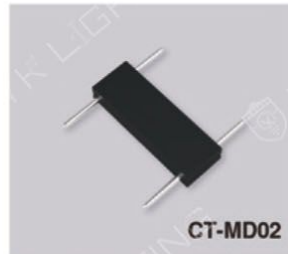

直通模組

Straight Connect Module

型號: CT-MD02

顏色: 黑 / 白

材質: PC & 銅

電壓: DC48V

尺寸: L30mm W30mm H5mm