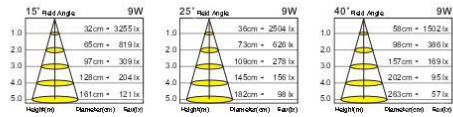

CT-20094D
光源：CREE COB MR16 9W
材質：鋁製品
色溫：2700K/3000K/3500K/4000K/5000K/5700K
角度：15° / 25° / 40°
CRI：90
光通量：945Lm
尺寸：Ø50mm H55mm

CT-20095E
光源：MR16 LED 7W
材質：鋁製品
色溫：3000K/4000K/5700K
角度：25°
CRI：85
電壓：110V~220V (直壓型)
光通量：700Lm
尺寸：Ø50mm H55mm