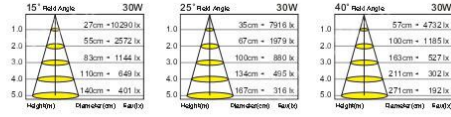

CT-20083C

光源：CREE COB AR111 (A.30W / B.25W)
材質：鋁製品
色溫：2700K/3000K/3500K/4000K/5000K/5700K
角度：15° / 25° / 40° / 120°
CRI：90
光通量：3150Lm
尺寸：Ø111mm H80mm