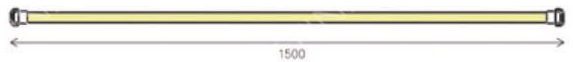

CT30-FT1500

型號: CT30-FT1500
瓦數: 21W
色溫: 3000K / 4000K
角度: 360°
CRI: >80
尺寸: $\varnothing$ 22mm L1500 mm
電壓: DC48V
顏色: 黑 / 白(訂製)