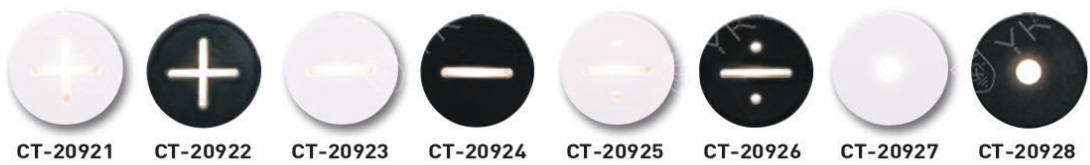

CT-20921

CT-20922

CT-20923

CT-20924

CT-20925

CT-20926

CT-20927

CT-20928