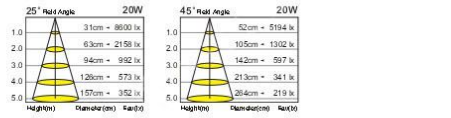

CT-20086F

光源：CREE AR111 20W
材質：鋁製品
色溫：3000K/4200K/5500K
角度：25° / 45° / 120°
CRI：85
光通量：1600Lm
尺寸：Ø111mm H50mm