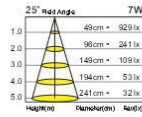

CT-20096F
光源：NICHIA 日亞 5W
材質：鋁製品
色溫：2700K/3000K/4000K/5700K
角度：38°
CRI：85
電壓：110V~220V (調光、直壓型)
光通量：500Lm
尺寸：Ø50mm H55mm