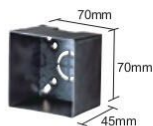

預埋盒
 70.70.45
 mm

預埋盒

預埋盒

預埋盒

CT-21581

CT-21582

CT-21583

CT-21584