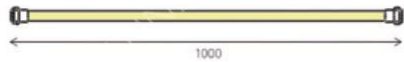

CT30-FT1000

型號: CT30-FT1000
瓦數: 14W
色溫: 3000K / 4000K
角度: 360°
CRI: >80
尺寸: $\varnothing$ 22mm L1000 mm
電壓: DC48V
顏色: 黑 / 白(訂製)