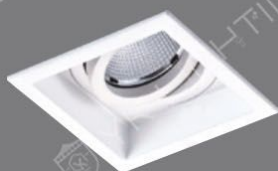

CT-21153

光源：MR16 LED B-F
材質：鋁製品
燈具尺寸：Ø85mm H50mm
顏色：■ White
功能：不可調角度 / 防潮

嵌入孔
75
mm

CT-21151