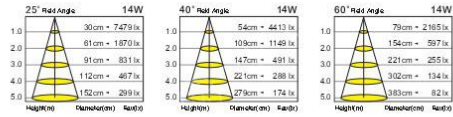

CT-20091A
光源：CREE COB MR16 (A.25W / B.20W)
材質：鋁製品
色溫：2700K/3000K/3500K/4000K/5000K/5700K
角度：15° / 25° / 40°
CRI：90
光通量：2625Lm
尺寸：Ø50mm H85mm

CT-20092B
光源：CREE MR16 14W-XPE-2
材質：鋁製品
色溫：3000K/4200K
角度：15° / 40° / 60°
CRI：85
光通量：1260Lm
尺寸：Ø50mm H65mm

CT-20093C
光源：CREE COB MR16 14W
材質：鋁製品
色溫：2300K/2700K/3000K/3500K/4000K/5000K/5700K
角度：15° / 25° / 40°
CRI：90
光通量：1470Lm
尺寸：Ø50mm H70mm

CT-20094D
光源：CREE COB MR16 9W
材質：鋁製品
色溫：2700K/3000K/3500K/4000K/5000K/5700K
角度：15° / 25° / 40°
CRI：90
光通量：945Lm
尺寸：Ø50mm H55mm

CT-20095E
光源：MR16 LED 7W
材質：鋁製品
色溫：3000K/4000K/5700K
角度：25°
CRI：85
電壓：110V~220V (直壓型)
光通量：700Lm
尺寸：Ø50mm H55mm

CT-20096F
光源：NICHIA 日亞 5W
材質：鋁製品
色溫：2700K/3000K/4000K/5700K
角度：38°
CRI：85
電壓：110V~220V (調光、直壓型)
光通量：500Lm
尺寸：Ø50mm H55mm

LED專用TRIAC調光旋鈕

可提供光源數據及IES檔 / 光源可搭配智能調光調色 / TRIAC調光