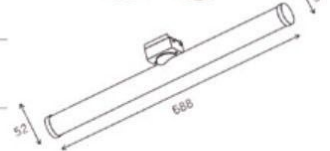

Lighting can illuminate art and be the work of art itself.