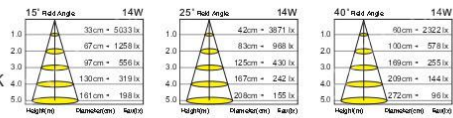

CT-20093C
光源：CREE COB MR16 14W
材質：鋁製品
色溫：2300K/2700K/3000K/3500K/4000K/5000K/5700K
角度：15° / 25° / 40°
CRI：90
光通量：1470Lm
尺寸：Ø50mm H70mm