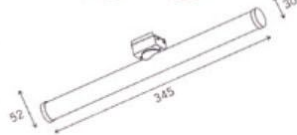

CT30-DFT690

光源 LED-20W
角度 180°

色溫 3000K / 4000K

尺寸
ø 30mm L688mm H52 mm

CRI >90
電壓 DC48V

燈具顏色