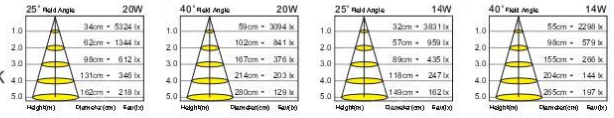

CT-20084D

光源：CREE COB AR111 (A.20W / B.14W)
材質：鋁製品
色溫：2300K/2700K/3000K/3500K/4000K/5000K/5700K
角度：15° / 25° / 40° / 120°
CRI：90
光通量：2100Lm
尺寸：Ø111mm H60mm