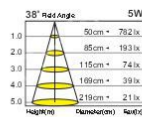

LED專用TRIAC調光旋鈕

可提供光源數據及IES檔 / 光源可搭配智能調光調色 / TRIAC調光