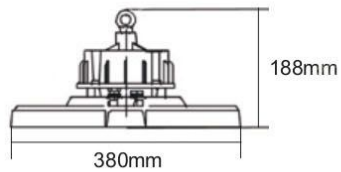

CHUN TSAI

CT-HL2-100W

功率：LED 100W
色溫：5700K
光通量：15000LM
透鏡角度：90°
電壓：100V~240V
尺寸：Ø308mm H139mm

CT-HL2-150W

功率：LED 150W
色溫：5700K
光通量：22500LM
透鏡角度：90°
電壓：100V~240V
尺寸：Ø308mm H139mm

CT-HL4-200W

功率：LED 200W
色溫：5700K
光通量：30000LM
透鏡角度：90°
電壓：100V~240V
尺寸：Ø380mm H188mm

配光角度