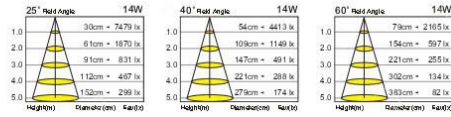

CT-20088H

光源：BLX COB 10W
材質：鋁製品
色溫：3000K/4000K
角度：25°
CRI：97
光通量：900Lm
尺寸：Ø111mm H36mm