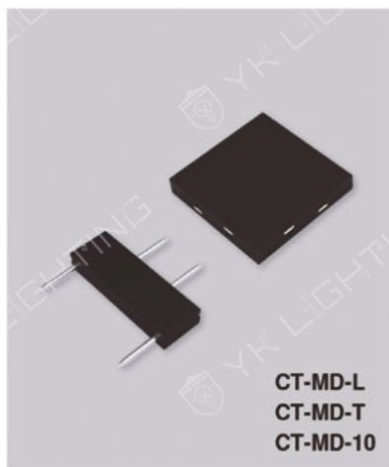

直角模組

In & Out Connect Module

型號: CT-MD03

顏色: 黑 / 白

材質: PC & 銅

電壓: DC48V

尺寸: L25mm W25mm H30mm

拼接模組

Connect Module

型號: ① CT-MD-L
② CT-MD-T
③ CT-MD-10

顏色: 黑 / 白

材質: PC & 銅

電壓: DC48V

① L型拼接: CT-MD-L

② T型拼接: CT-MD-T

③ 十型拼接: CT-MD-10