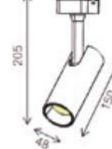

CT30-TL12

光源 LED-12W
角度 24°

色溫 3000K / 4000K

尺寸
ø 48mm L150mm H205 mm

CRI >90
電壓 DC48V

燈具顏色

CT30-DFT345

光源 LED-10W
角度 180°