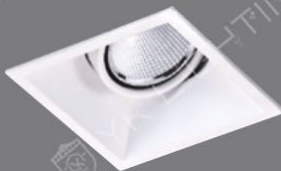

嵌入孔
 75
 mm

蜂巢網

防眩罩

CT-21151

CT-21152

CT-21153

CT-21161

光源：MR16 LED B-F
材質：鋁製品
燈具尺寸：Ø65mm H60mm
顏色：■ White