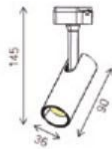

CT30-LB48

光源	角度	燈具顏色 Black White (CT30)
LED-20W	30°	
色溫 3000K / 4000K		
尺寸 L468mm W32mm H20 mm		
CRI	電壓	
>90	DC48V	

CT30-TL7

光源 LED-7W
角度 24°

色溫 3000K / 4000K

尺寸
ø 36mm L90mm H145 mm

CRI >90
電壓 DC48V

燈具顏色