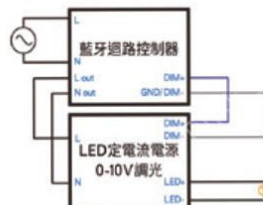

藍牙Mesh調路控制器					
型號	輸入通道 (CH)	輸入電壓 (Vdc)	輸入電流 (A)		
CLB2A010NAEWA0	2	100-240	1		
				適配電源規格	
定電流100W 0-10V調光LED電源