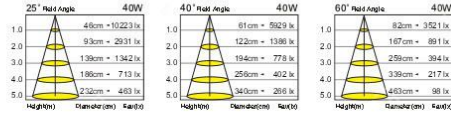

CT-20081A

光源：CREE COB AR111 (A.40W / B.35W)
材質：鋁製品
色溫：2700K/3000K/3500K/4000K/5000K/5700K
角度：25° / 40° / 60° / 120°
CRI：90
光通量：4200Lm
尺寸：Ø111mm H105mm

CT-20082B

光源：CREE AR111 30W-XPE-2
材質：鋁製品
色溫：3000K/4200K
角度：25° / 45° / 60° / 120°
CRI：85
光通量：2700Lm
尺寸：Ø111mm H70mm