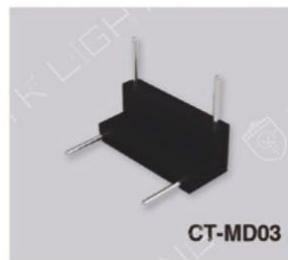

↓ 安裝面

① 外接盒②穿過出線位置③螺絲固定在安裝面上
④ 將軌道⑤螺絲固定在外接盒⑥後面的延伸位置,將電源④吸附在軌道③裝飾面上
⑦ 將吸附在軌道③上的電源④推向外接盒②,兩者電源插座緊密貼合即完成安裝

接電模組

Input Module

型號: CT-MD01

顏色: 黑 / 白

材質: PC & 銅

電壓: DC48V

尺寸: L43mm W33mm H17mm

直通模組

Straight Connect Module

型號: CT-MD02

顏色: 黑 / 白

材質: PC & 銅

電壓: DC48V

尺寸: L30mm W30mm H5mm