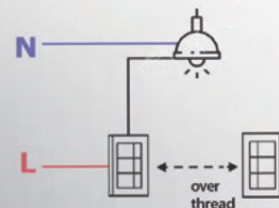

162

- 兼容中性線或無中性線
- 符合 UL94 5VA 耐燃性標準
- 適用空間燈光配置開關