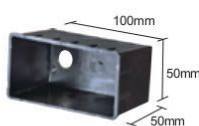

預埋盒
 70.70.45
 mm

預埋盒

預埋盒

預埋盒

CT-21581

CT-21582

CT-21583

CT-21584