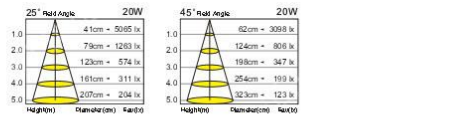

CT-20087G

光源：CREE AR111 14W-XPE-2
材質：鋁製品
色溫：3000K/4200K
角度：25° / 40° / 60° / 120°
CRI：85
光通量：1260Lm
尺寸：Ø111mm H50mm