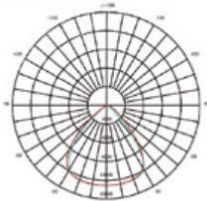

CHUN TSAI

CT-HL2-100W

功率：LED 100W
色溫：5700K
光通量：15000LM
透鏡角度：90°
電壓：100V~240V
尺寸：Ø308mm H139mm

CT-HL2-150W

功率：LED 150W
色溫：5700K
光通量：22500LM
透鏡角度：90°
電壓：100V~240V
尺寸：Ø308mm H139mm

CT-HL4-200W

功率：LED 200W
色溫：5700K
光通量：30000LM
透鏡角度：90°
電壓：100V~240V
尺寸：Ø380mm H188mm

配光角度