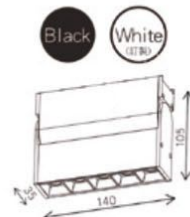

光源 角度
LED-10W 30°

色溫
3000K / 4000K

尺寸
L140mm W35mm H105 mm

CRI 電壓
>90 DC48V

燈具顏色