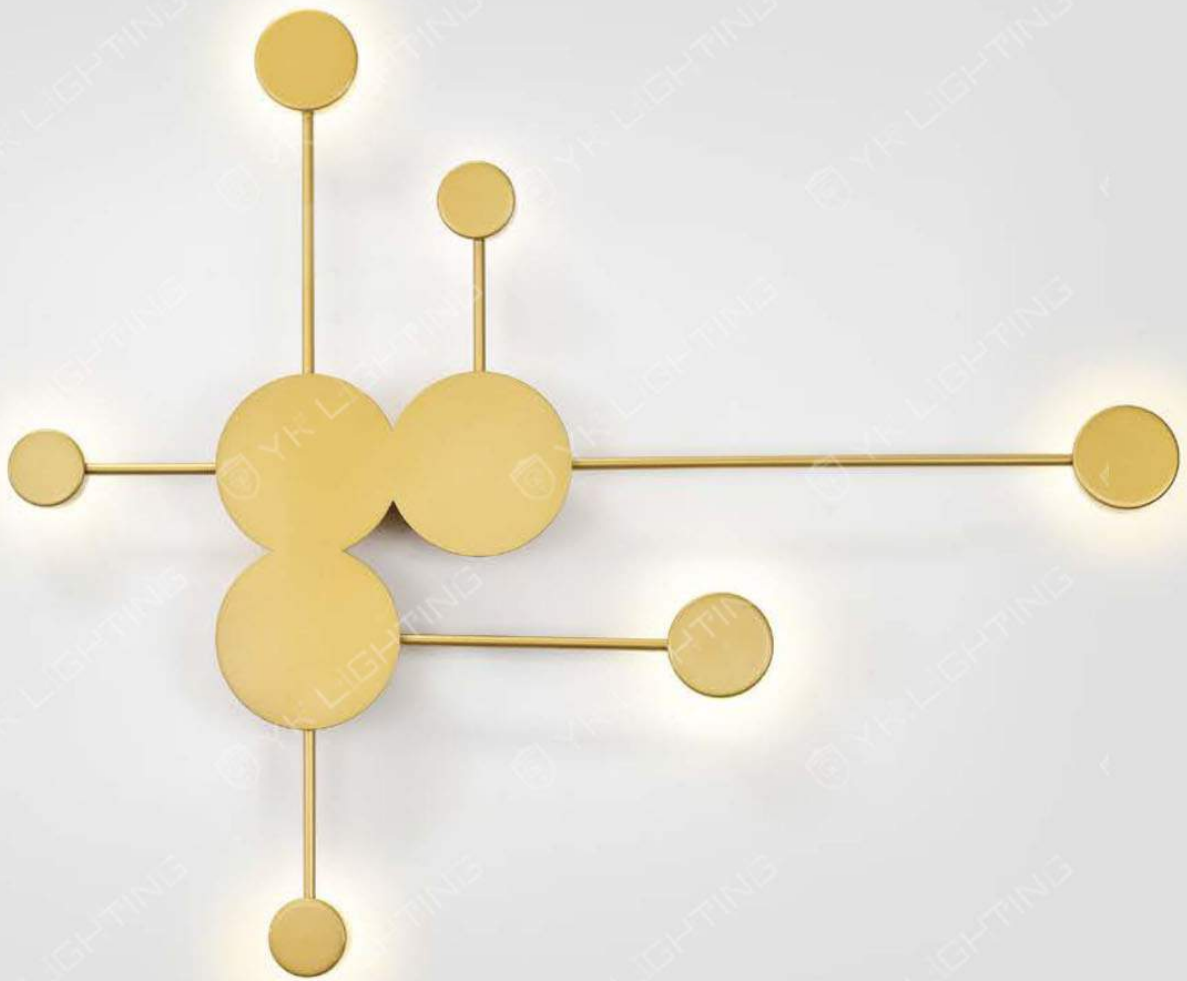

PY6  
**Rubik's cube**  
Luxury enjoyment series

(橫裝)

(豎裝)

■ PY6-1681 14500  
W250 H880 D60mm  
LED 20W  
鋼材

■ PY6-1691 15000  
W240 H720 D200mm  
G9 x 4 另計  
鋼材 玻璃

■ PY6-1701 14666  
L920 H780 D70mm  
LED 24W (4000K)  
金屬烤漆