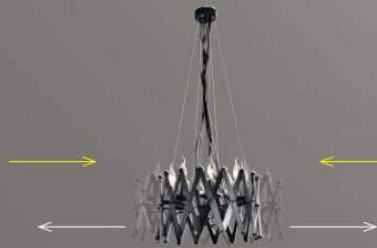

- PY6-2901 53333  
L950 W350 H1500mm  
附贈G4 LED x 8 LED 1W x 8  
金屬烤漆

■ PY6-2911 44000  
Ø600 H680mm  
E14 x 9(另計)  
金屬鍍鎳、鋁鏈

■ PY6-2921 53333  
Ø720 H800mm  
E14x24(另計)、附LED 1Wx4  
金屬烤漆、玻璃

燈具寬度可調整

■ PY6-2922 50000  
Ø500 H265mm  
E14 x 8 (另計)  
金屬烤漆