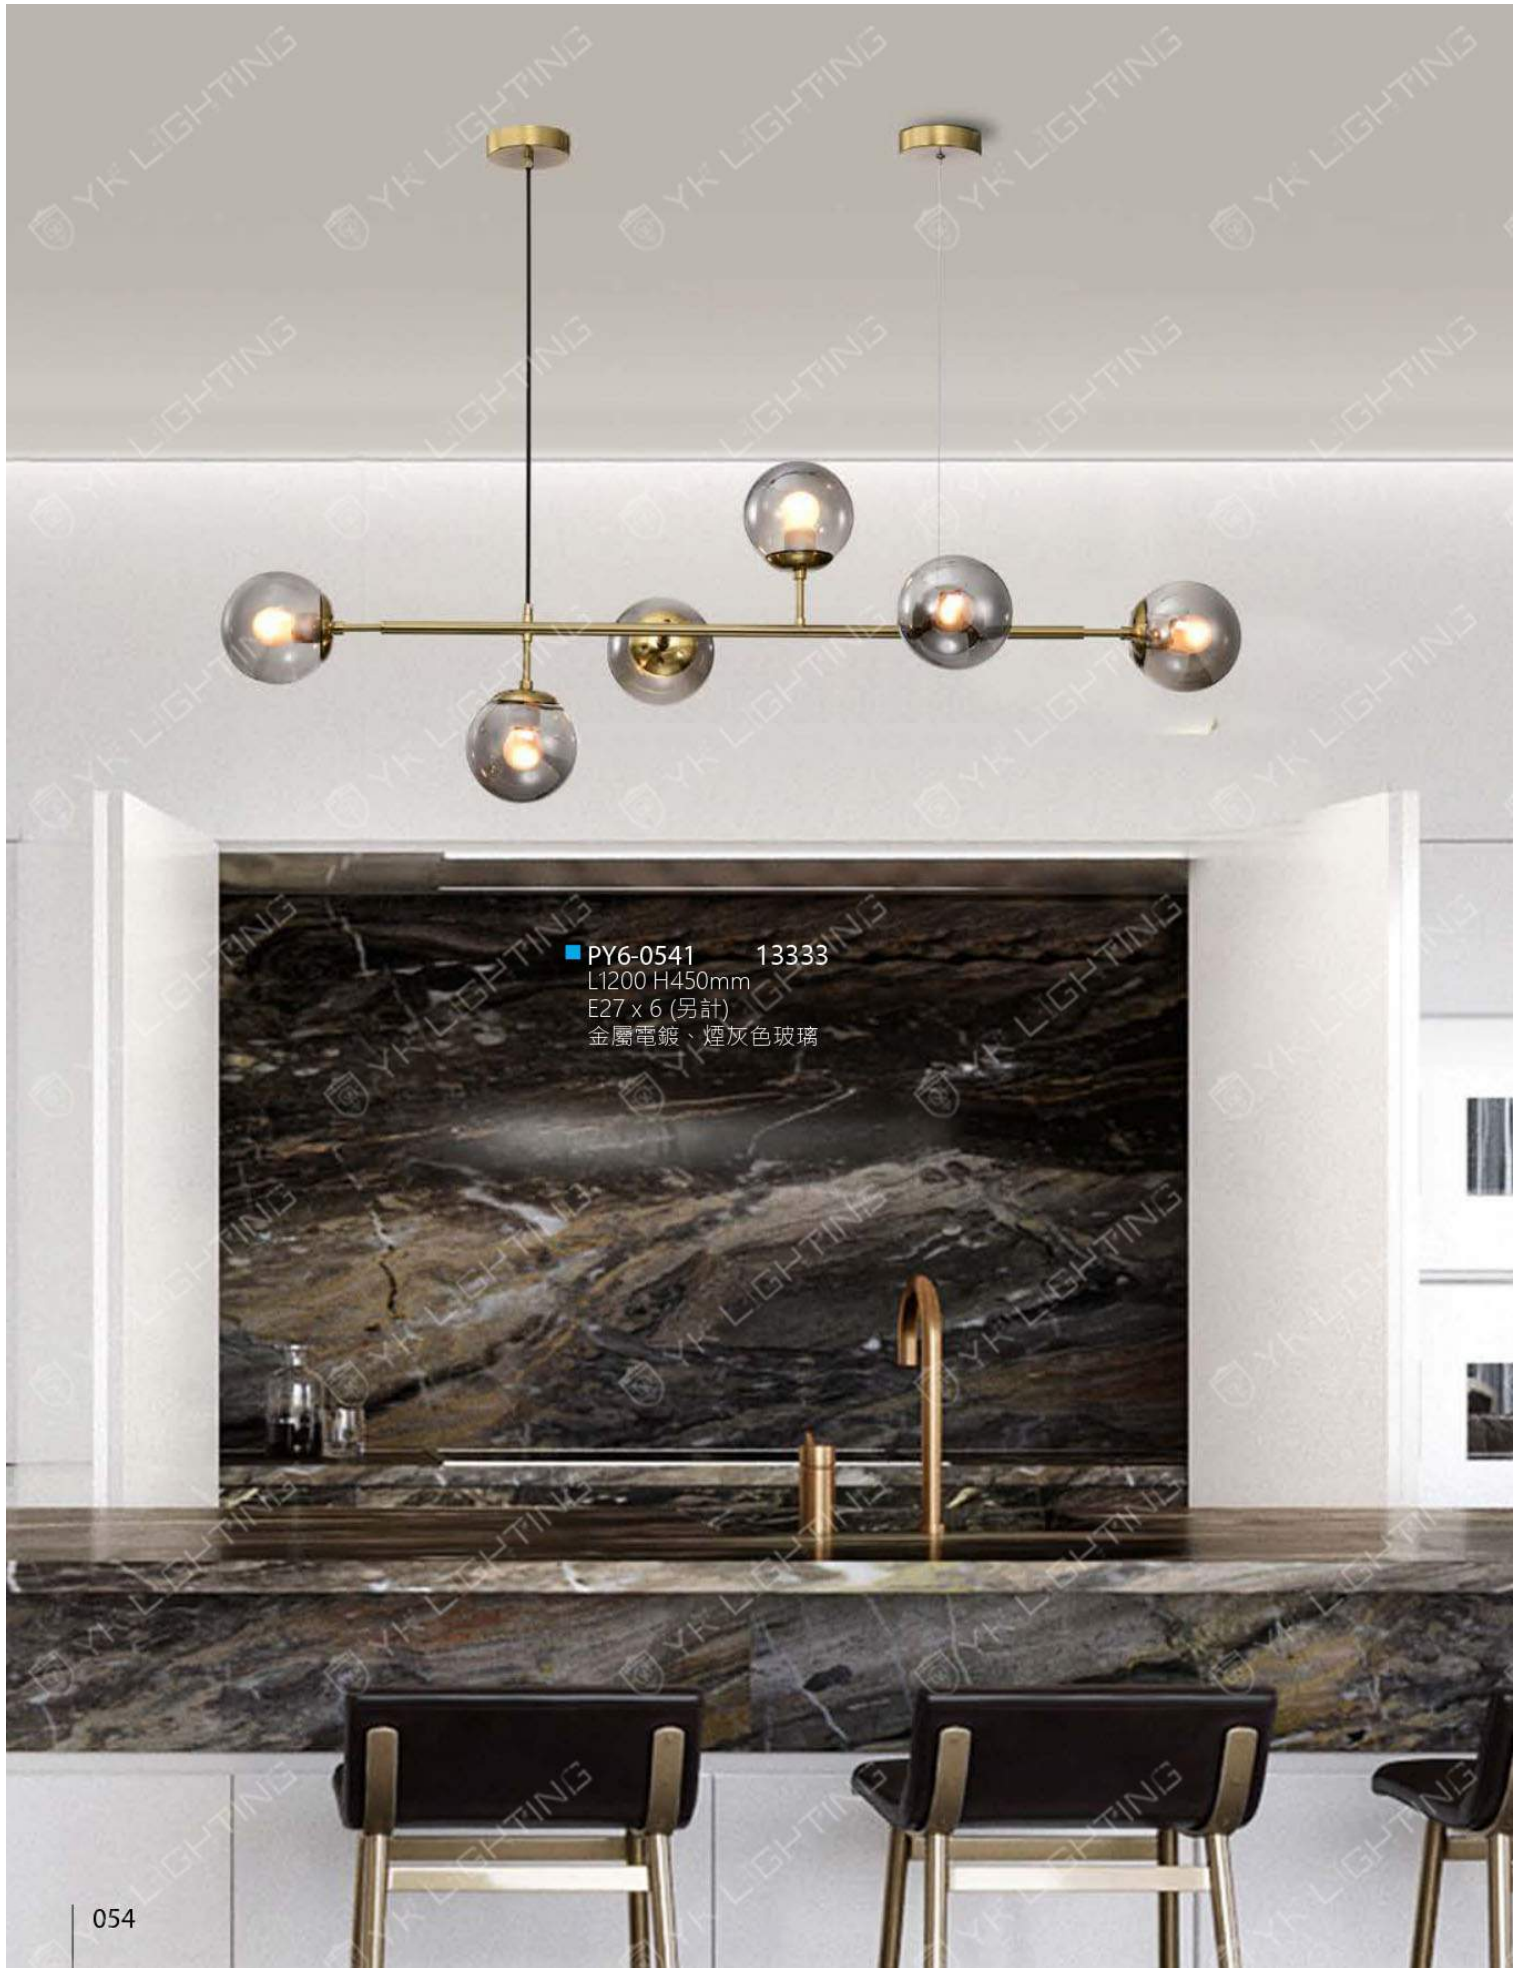

■ PY6-0541 13333
L1200 H450mm
E27 x 6 (另計)
金屬電鍍、煙灰色玻璃