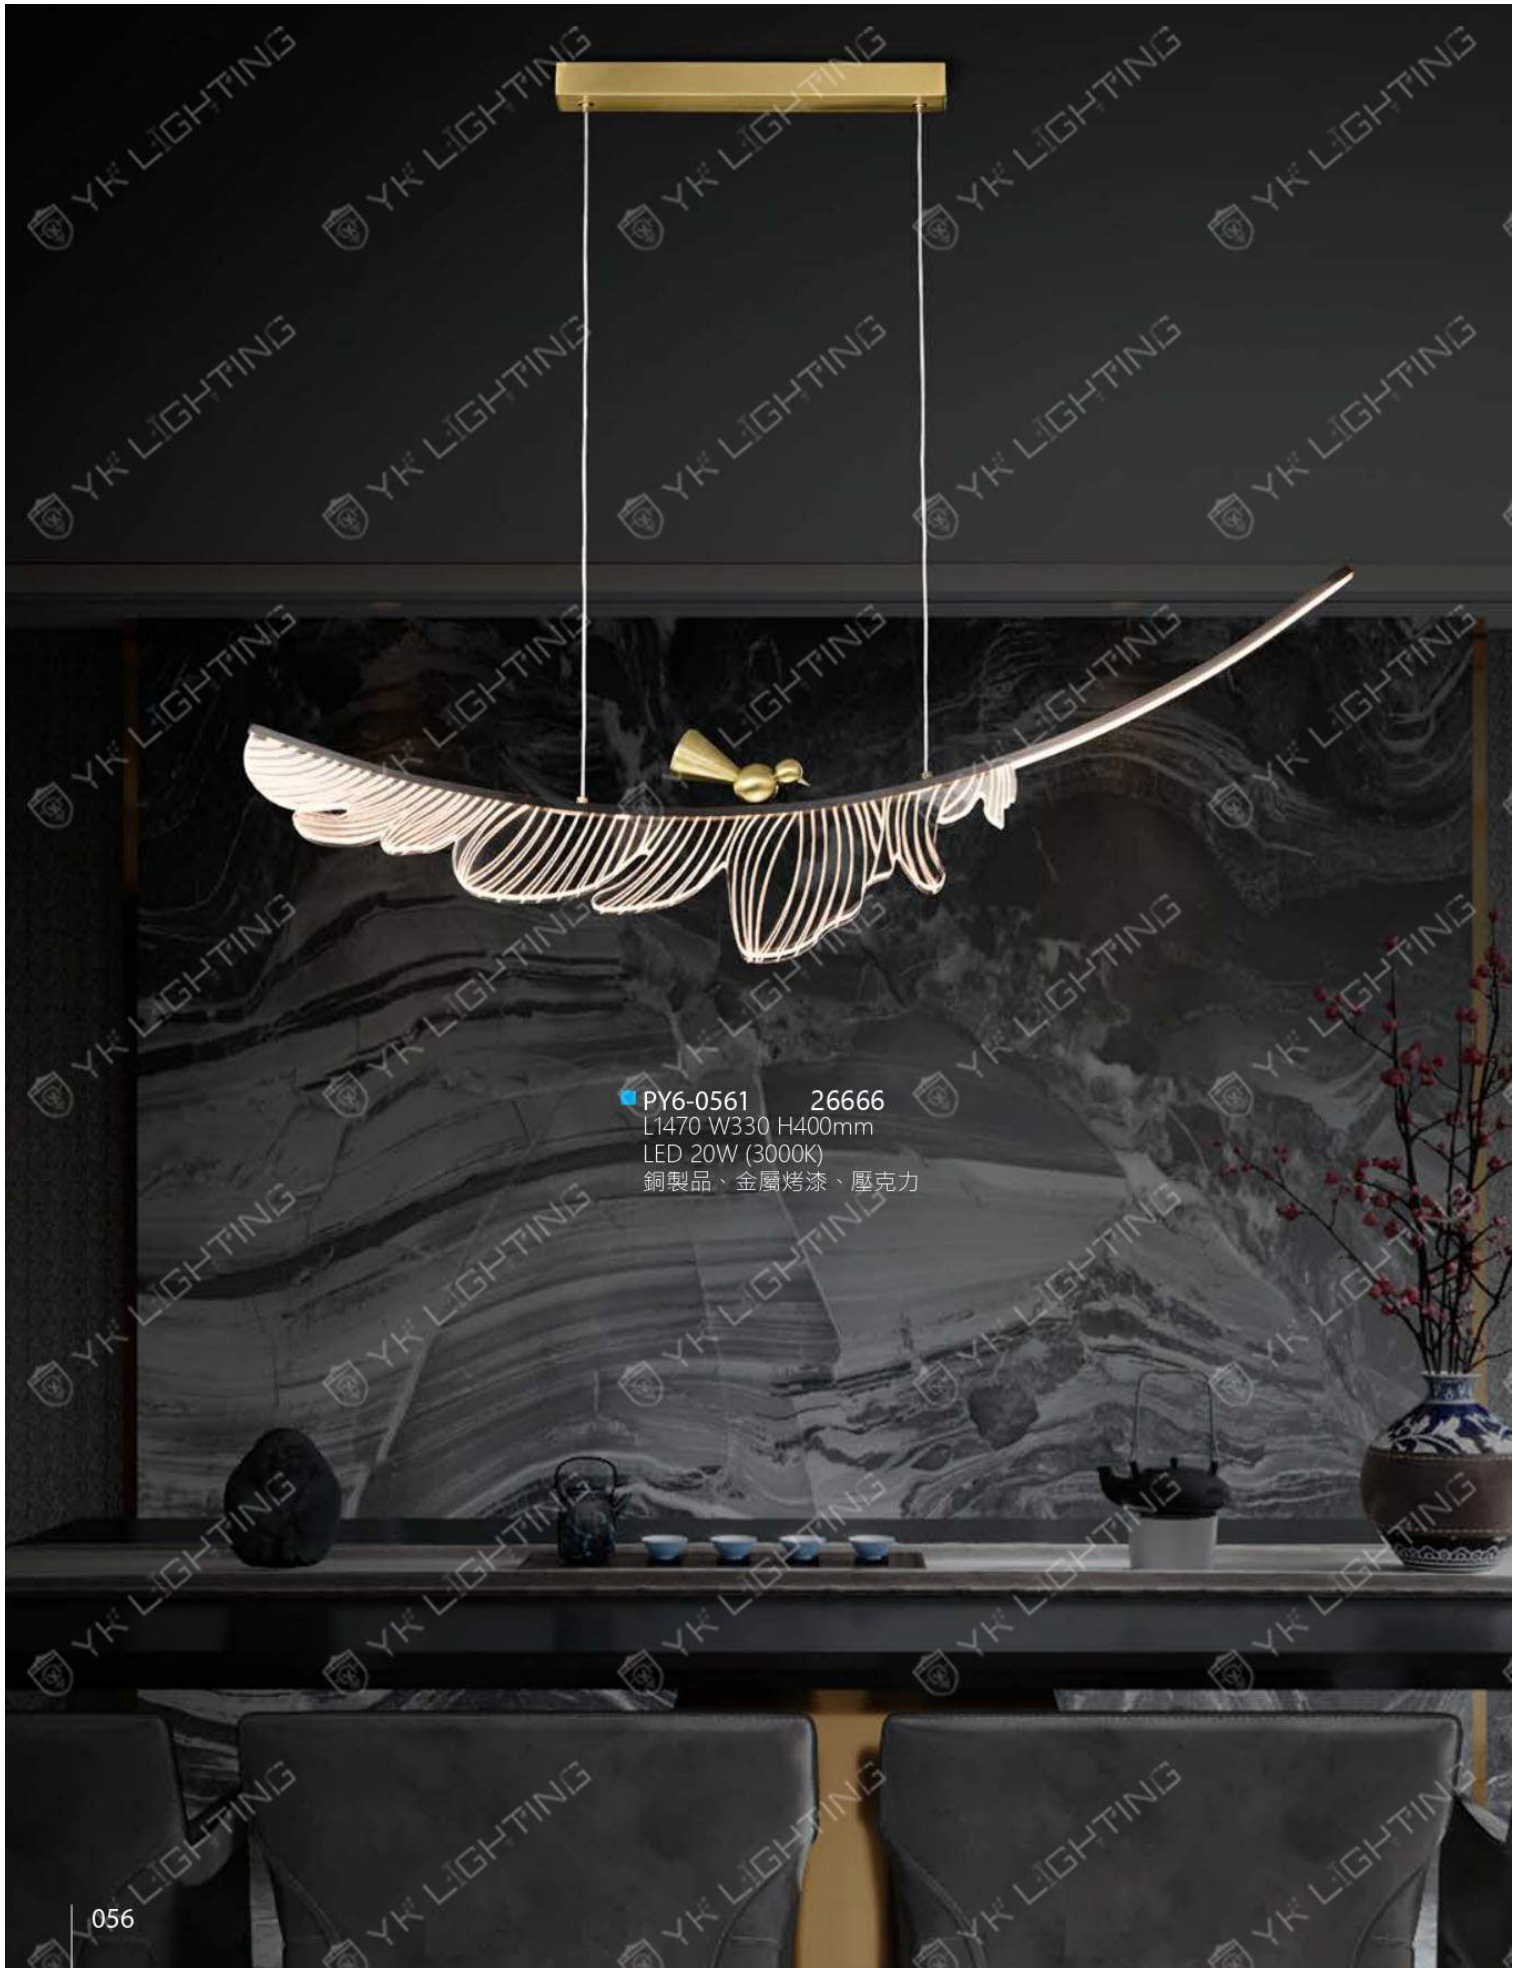

■ PY6-0522 26666  
 L910 W250 H400mm  
 LED 30W (4000K)  
 金屬電鍍、烤漆、壓克力

■ PY6-0531 42666  
L1210 W65 H1130mm  
LED 50W (4000K)  
金屬電鍍、烤漆、壓克力

■ PY6-0541 13333  
L1200 H450mm  
E27 x 6 (另計)  
金屬電鍍、煙灰色玻璃

■ PY6-0551 24666  
L1200 H280mm  
LED 55W / 三色變光  
金屬烤漆、玻璃、壓克力