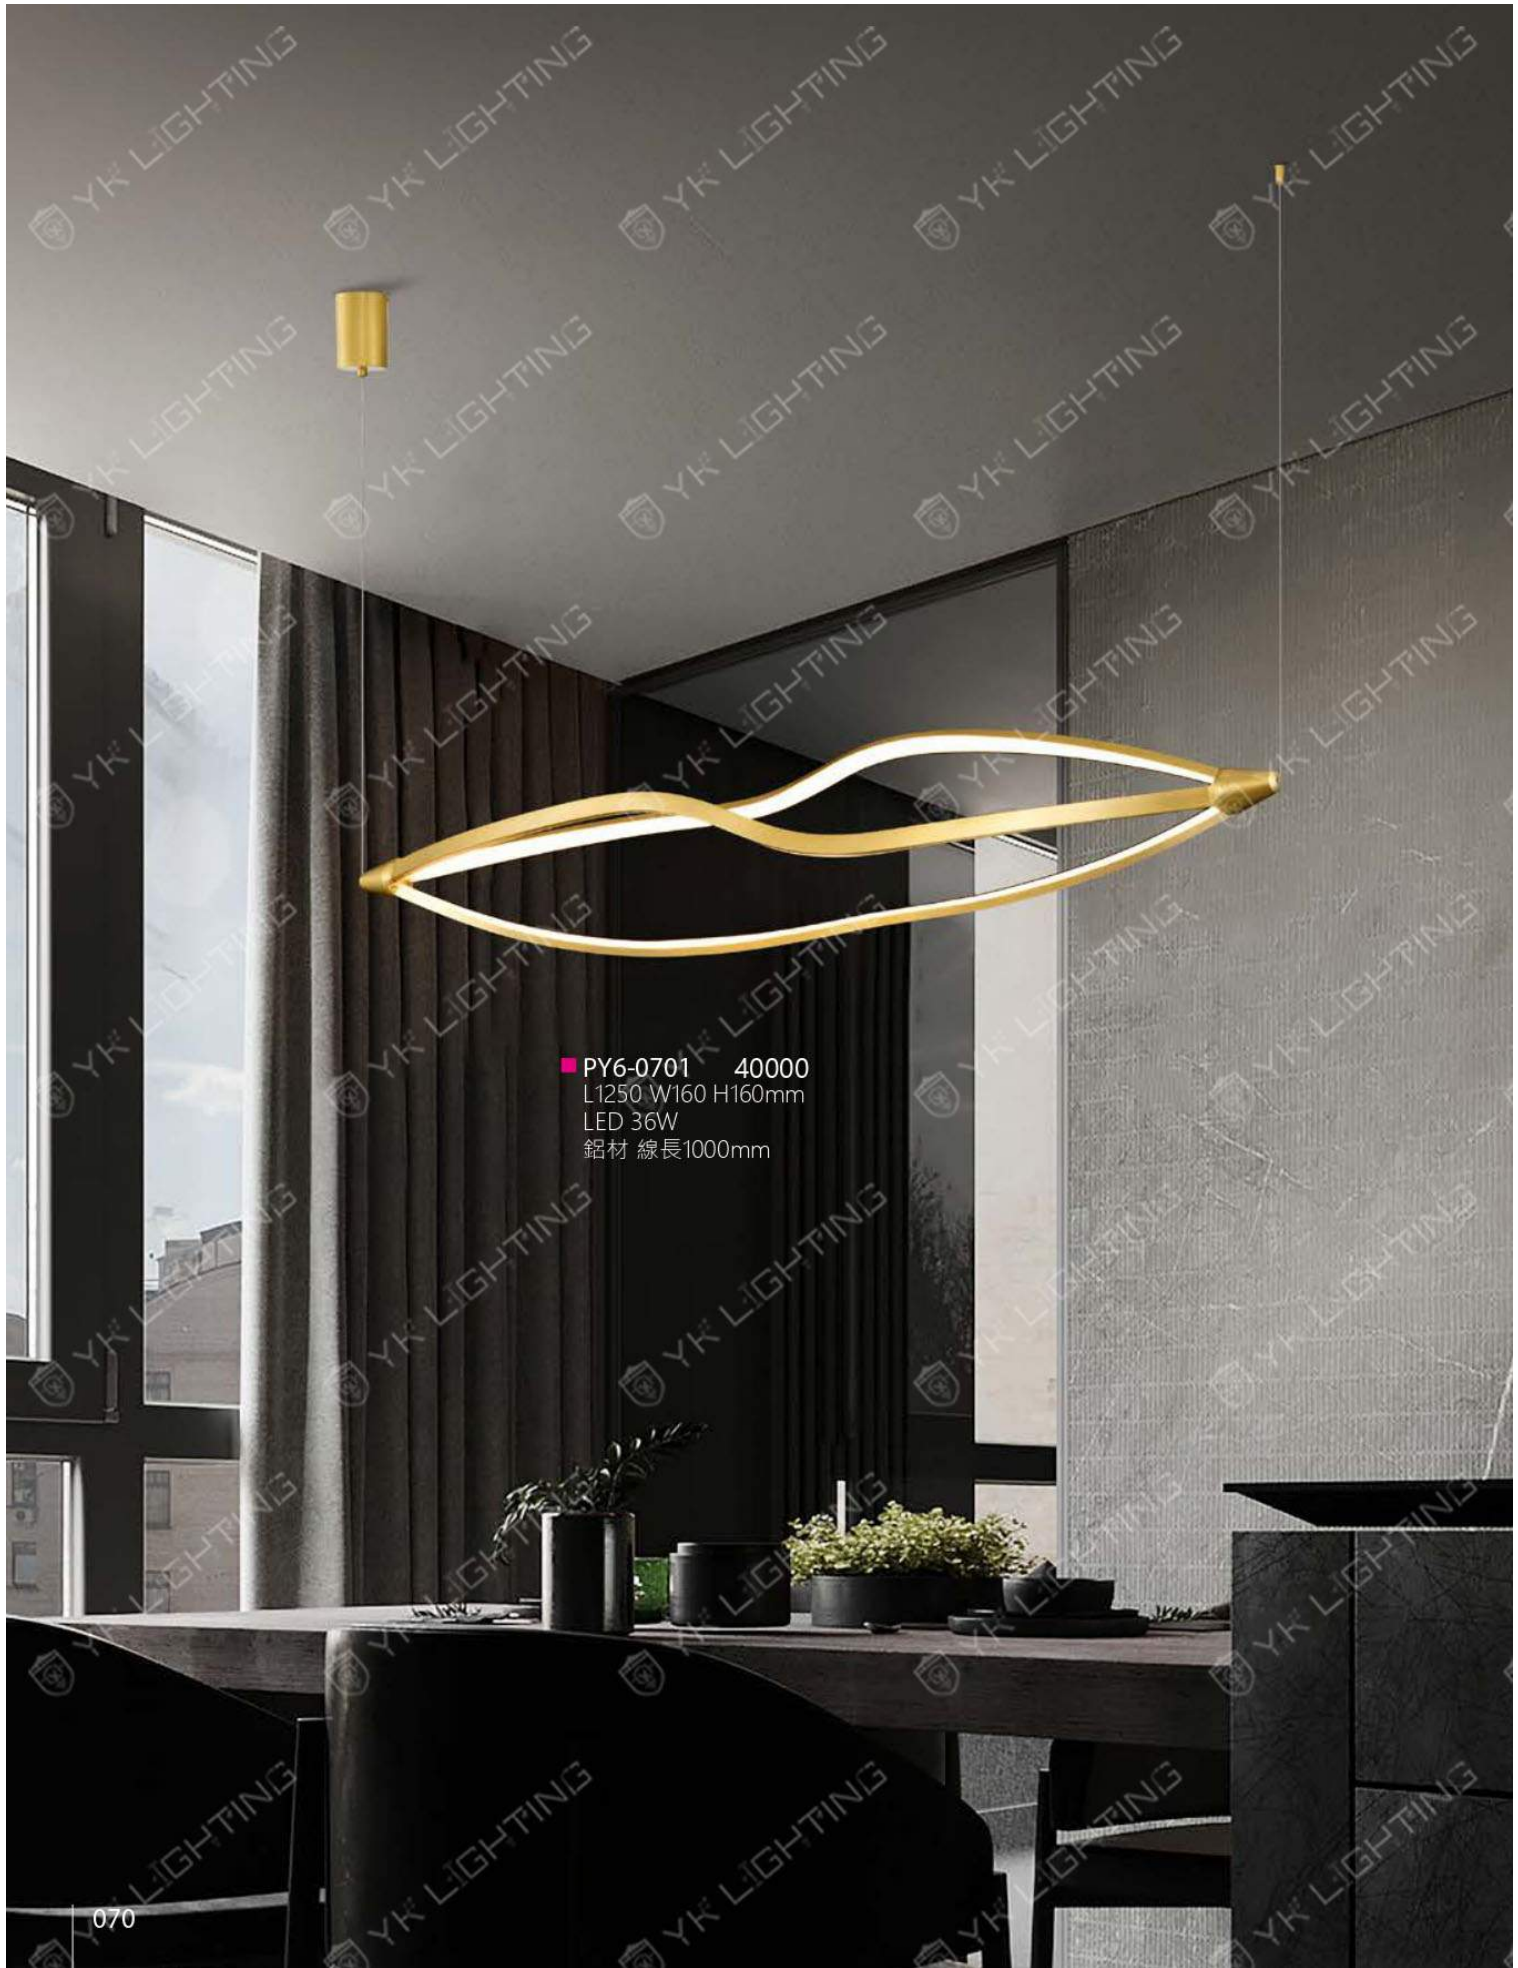

■ PY6-0661 45000  
Ø660 H100mm  
G4 x 16 另計  
鋼材 玻璃

■ PY6-0671 170000  
L1800 W650 H340mm  
MR16 x 16 MR11 x 12 上下發光 另計  
鋼材 線長1000mm

■ PY6-0681 19500  
L1200 W300 H20mm  
LED 30W  
鋁材 線長1000mm

■ PY6-0691 7000  
Ø45 H360mm  
E27 x 1 另計  
鋼材 線長1000mm