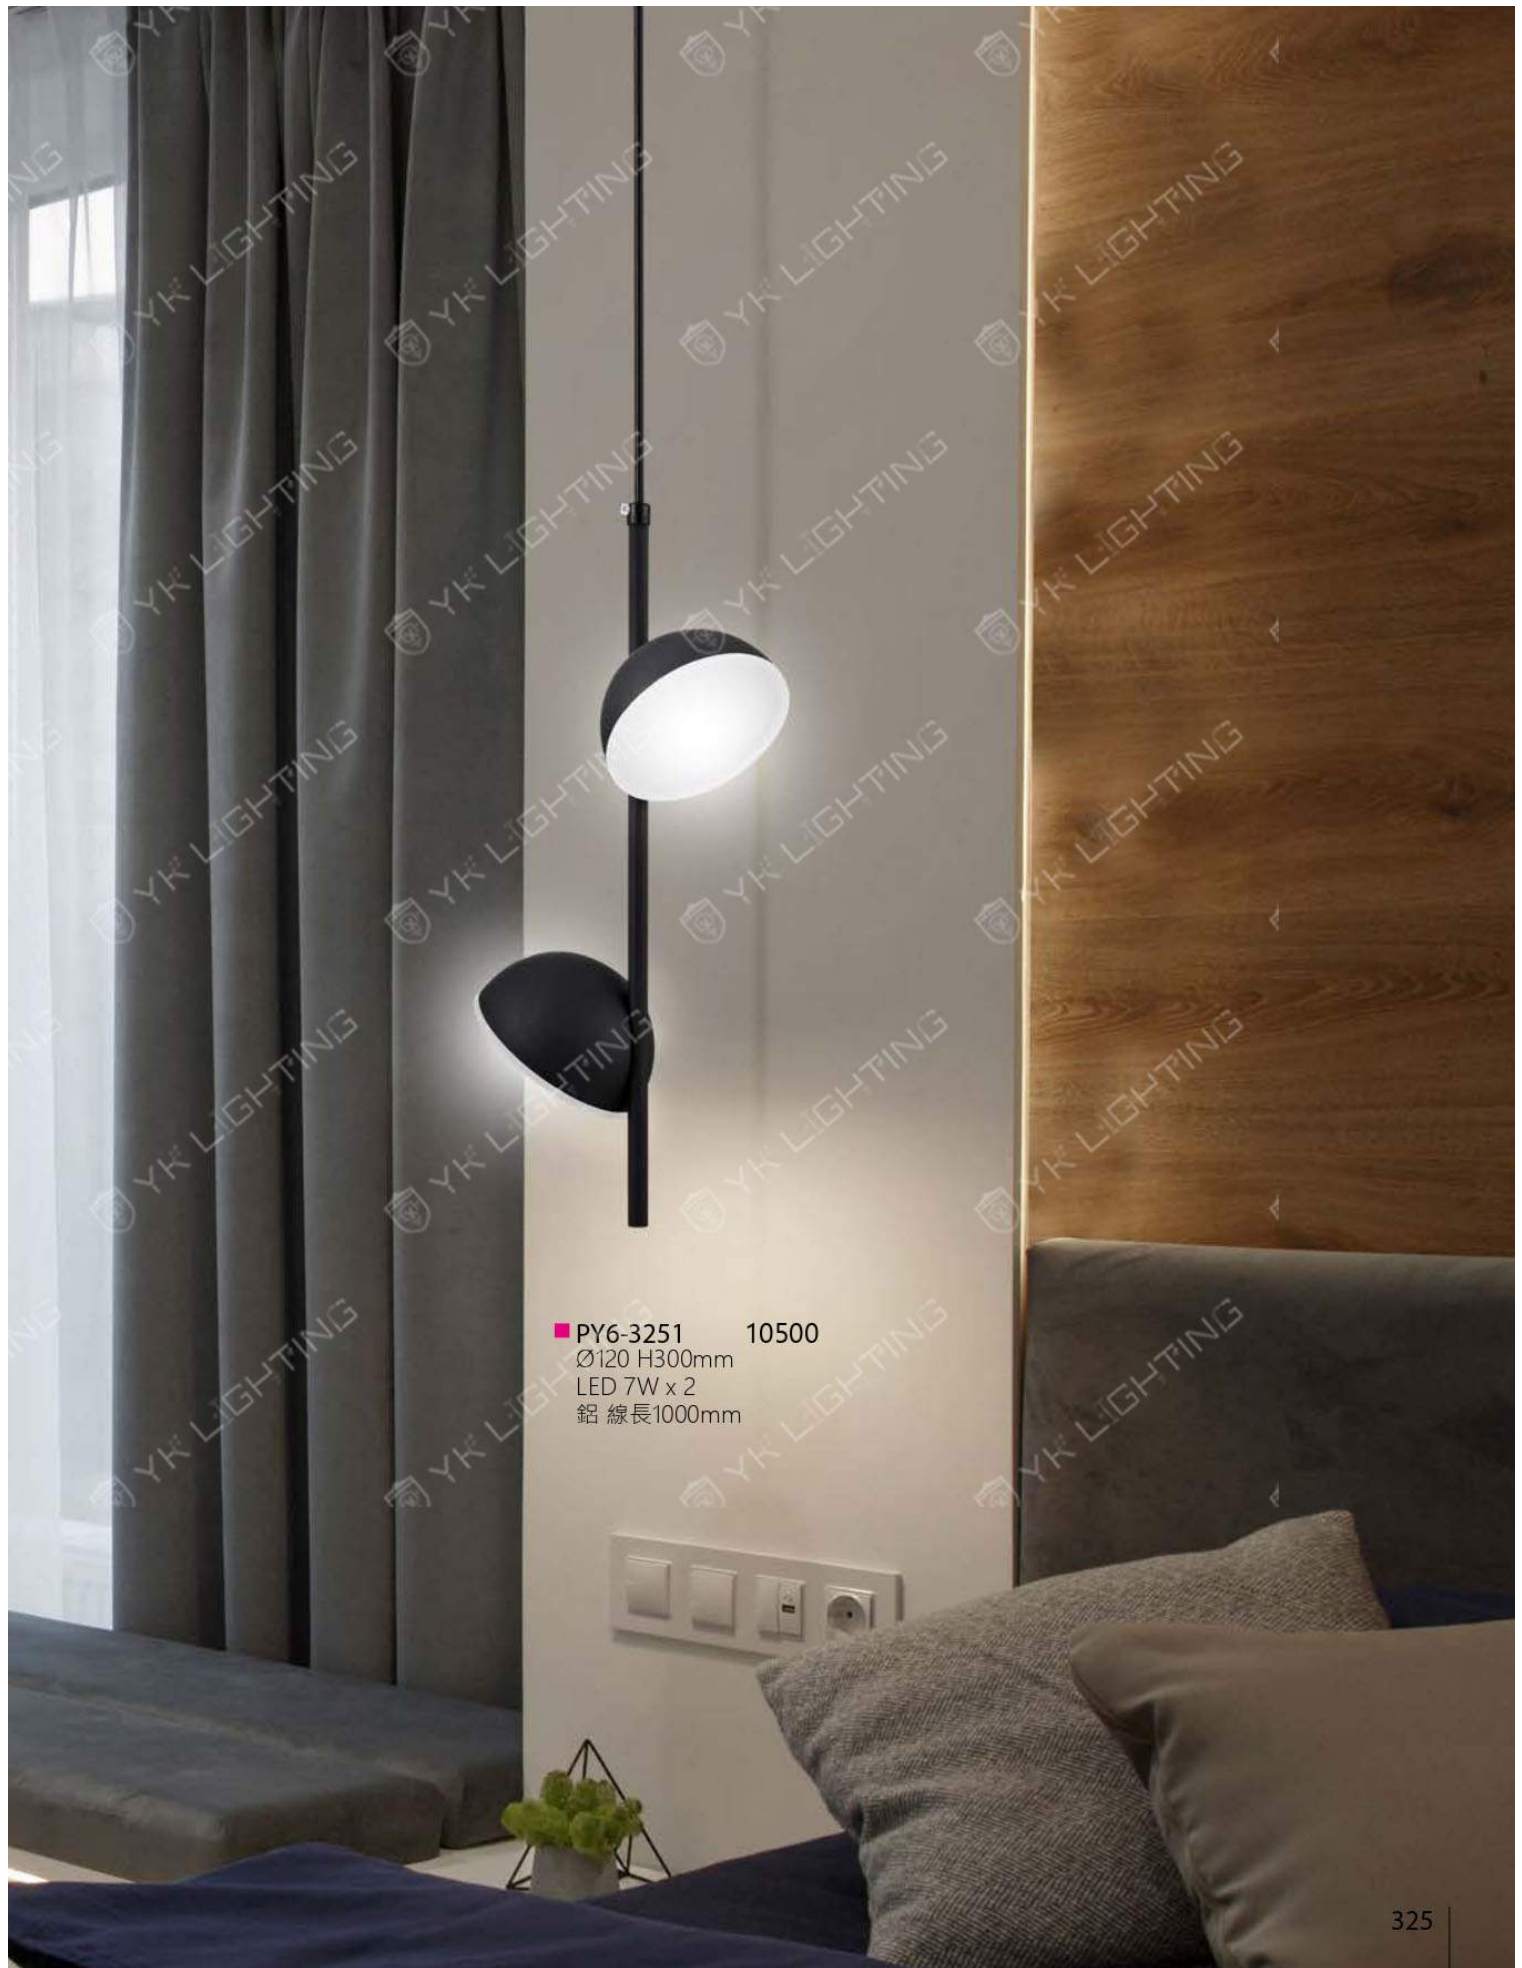

■ PY6-3231 13000  
L350 H300 D270mm  
LED 10W  
鋼材 玻璃 線長1000mm

PY6-3241

PY6-3242

PY6-3243

PY6-3244

■ PY6-3241~2 13000  
 Ø300 H350mm  
 E27 x 1 另計  
 木材 線長1000mm

■ PY6-3243~4 14000  
 Ø250 H450mm  
 E27 x 1 另計  
 木材 線長1000mm