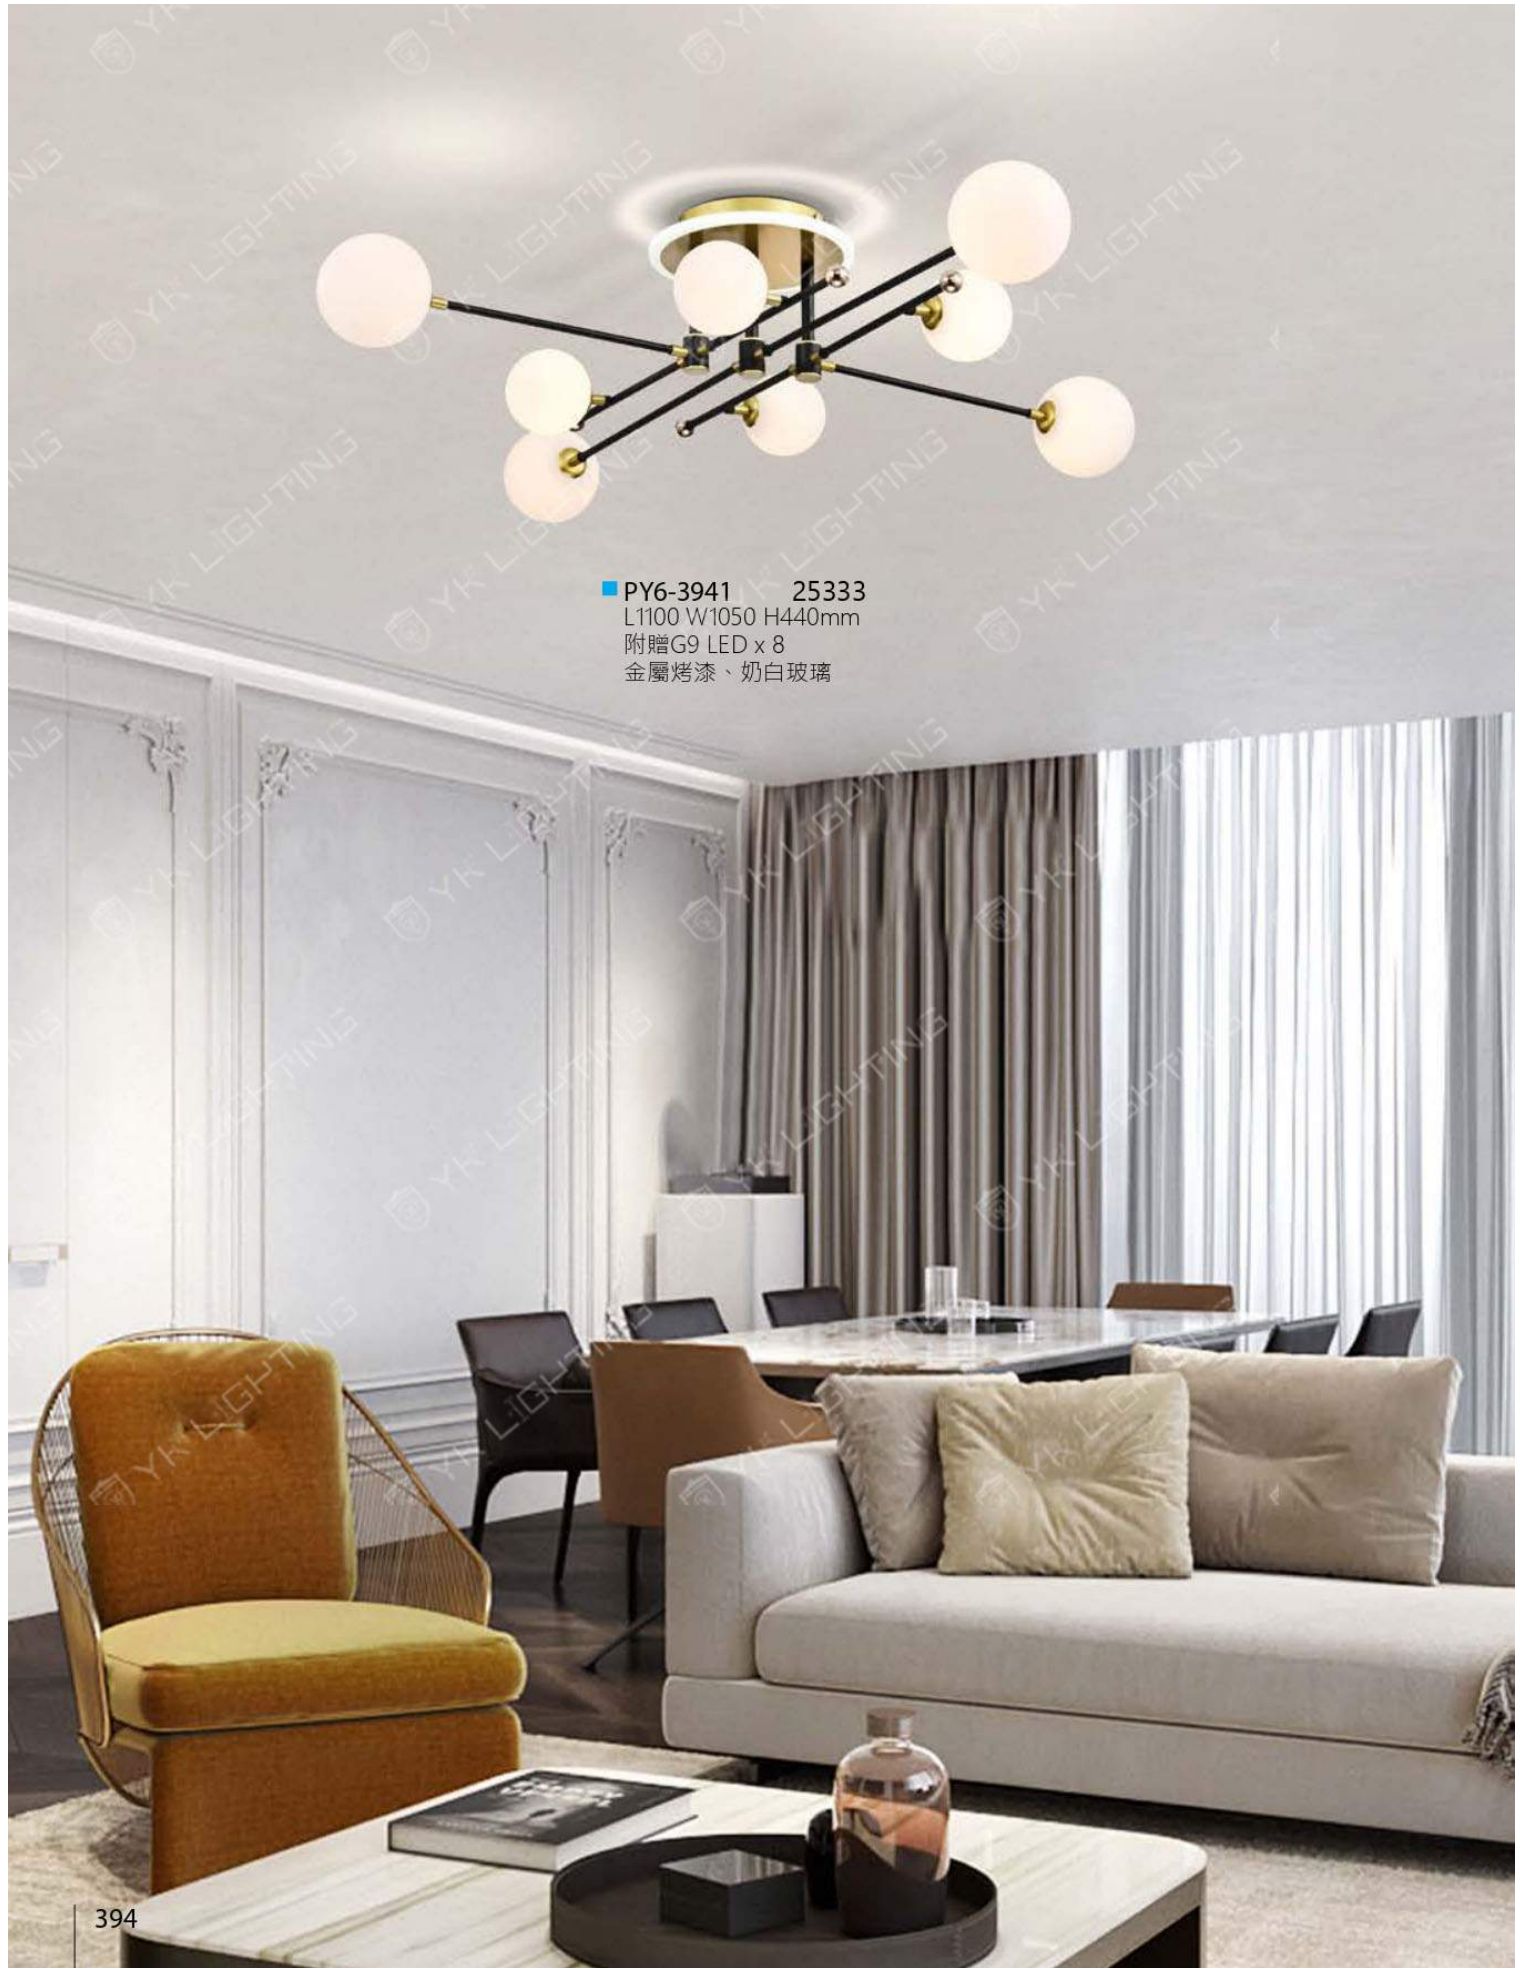

■ PY6-3922 16333  
Ø900 H330mm  
E27 x 9 (另計)  
金屬烤漆、木製品、鋁絲球

PY6-3931

PY6-3932

■ PY6-3931 16000  
W800 H370mm  
E27 x 9 (另計)  
金屬烤漆、玻璃

■ PY6-3932 12000  
W960 H690mm  
E27 x 6 (另計)  
金屬烤漆、木製品、玻璃

■ PY6-3941 25333  
L1100 W1050 H440mm  
附贈G9 LED x 8  
金屬烤漆、奶白玻璃