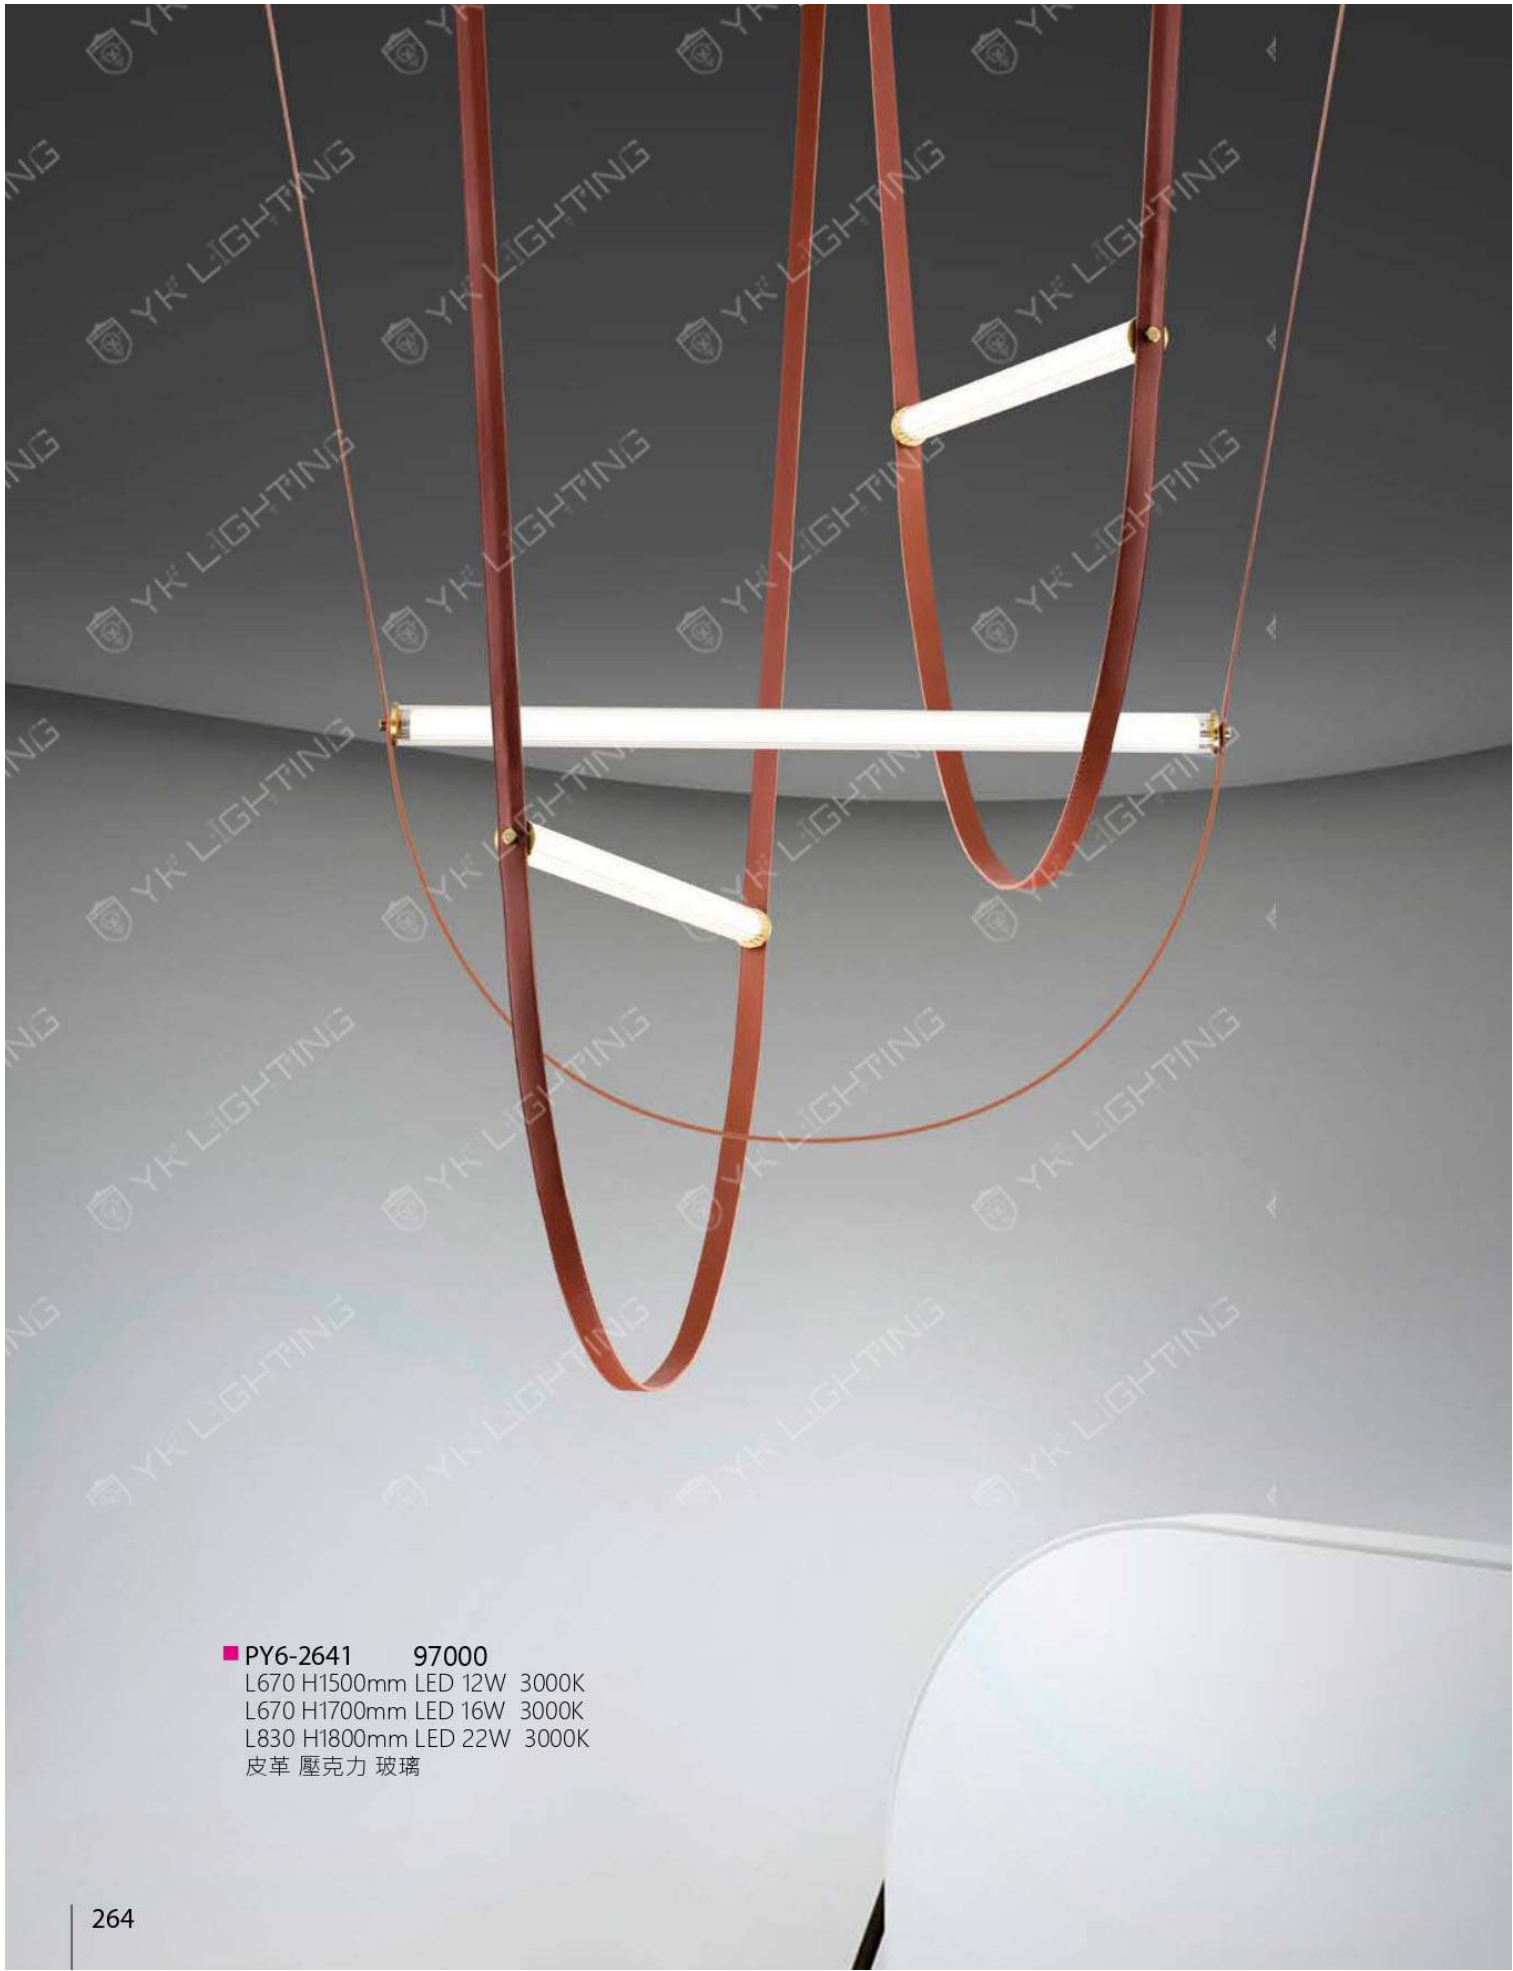

■ PY6-2641   97000
L670 H1500mm LED 12W 3000K
L670 H1700mm LED 16W 3000K
L830 H1800mm LED 22W 3000K
皮革 壓克力 玻璃