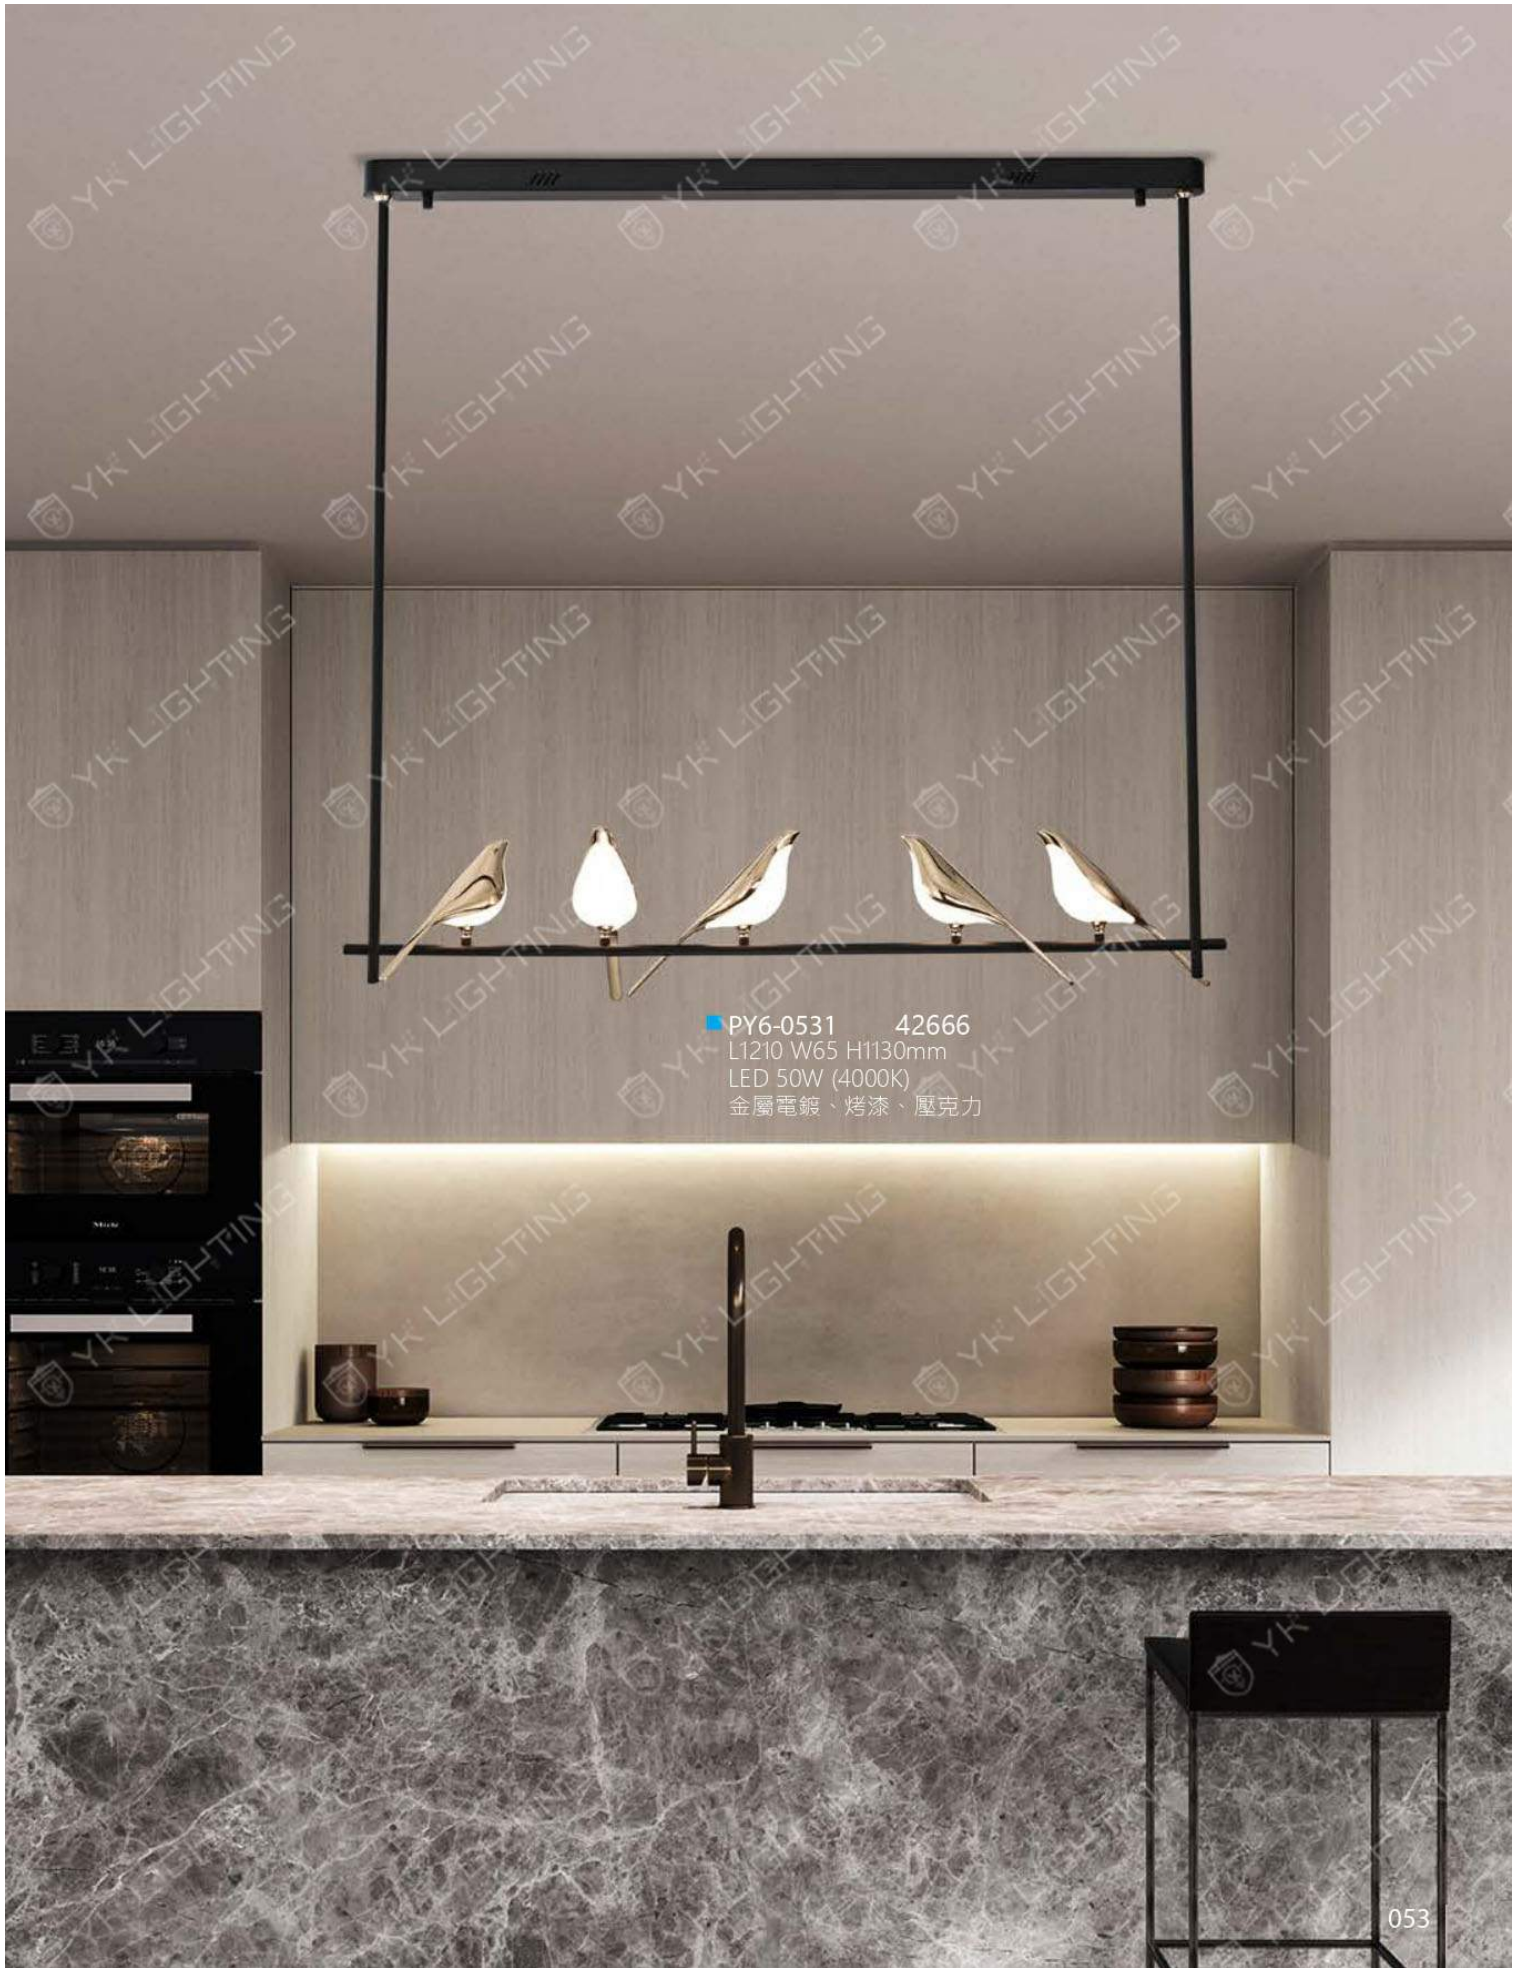

■ PY6-0531 42666
L1210 W65 H1130mm
LED 50W (4000K)
金屬電鍍、烤漆、壓克力