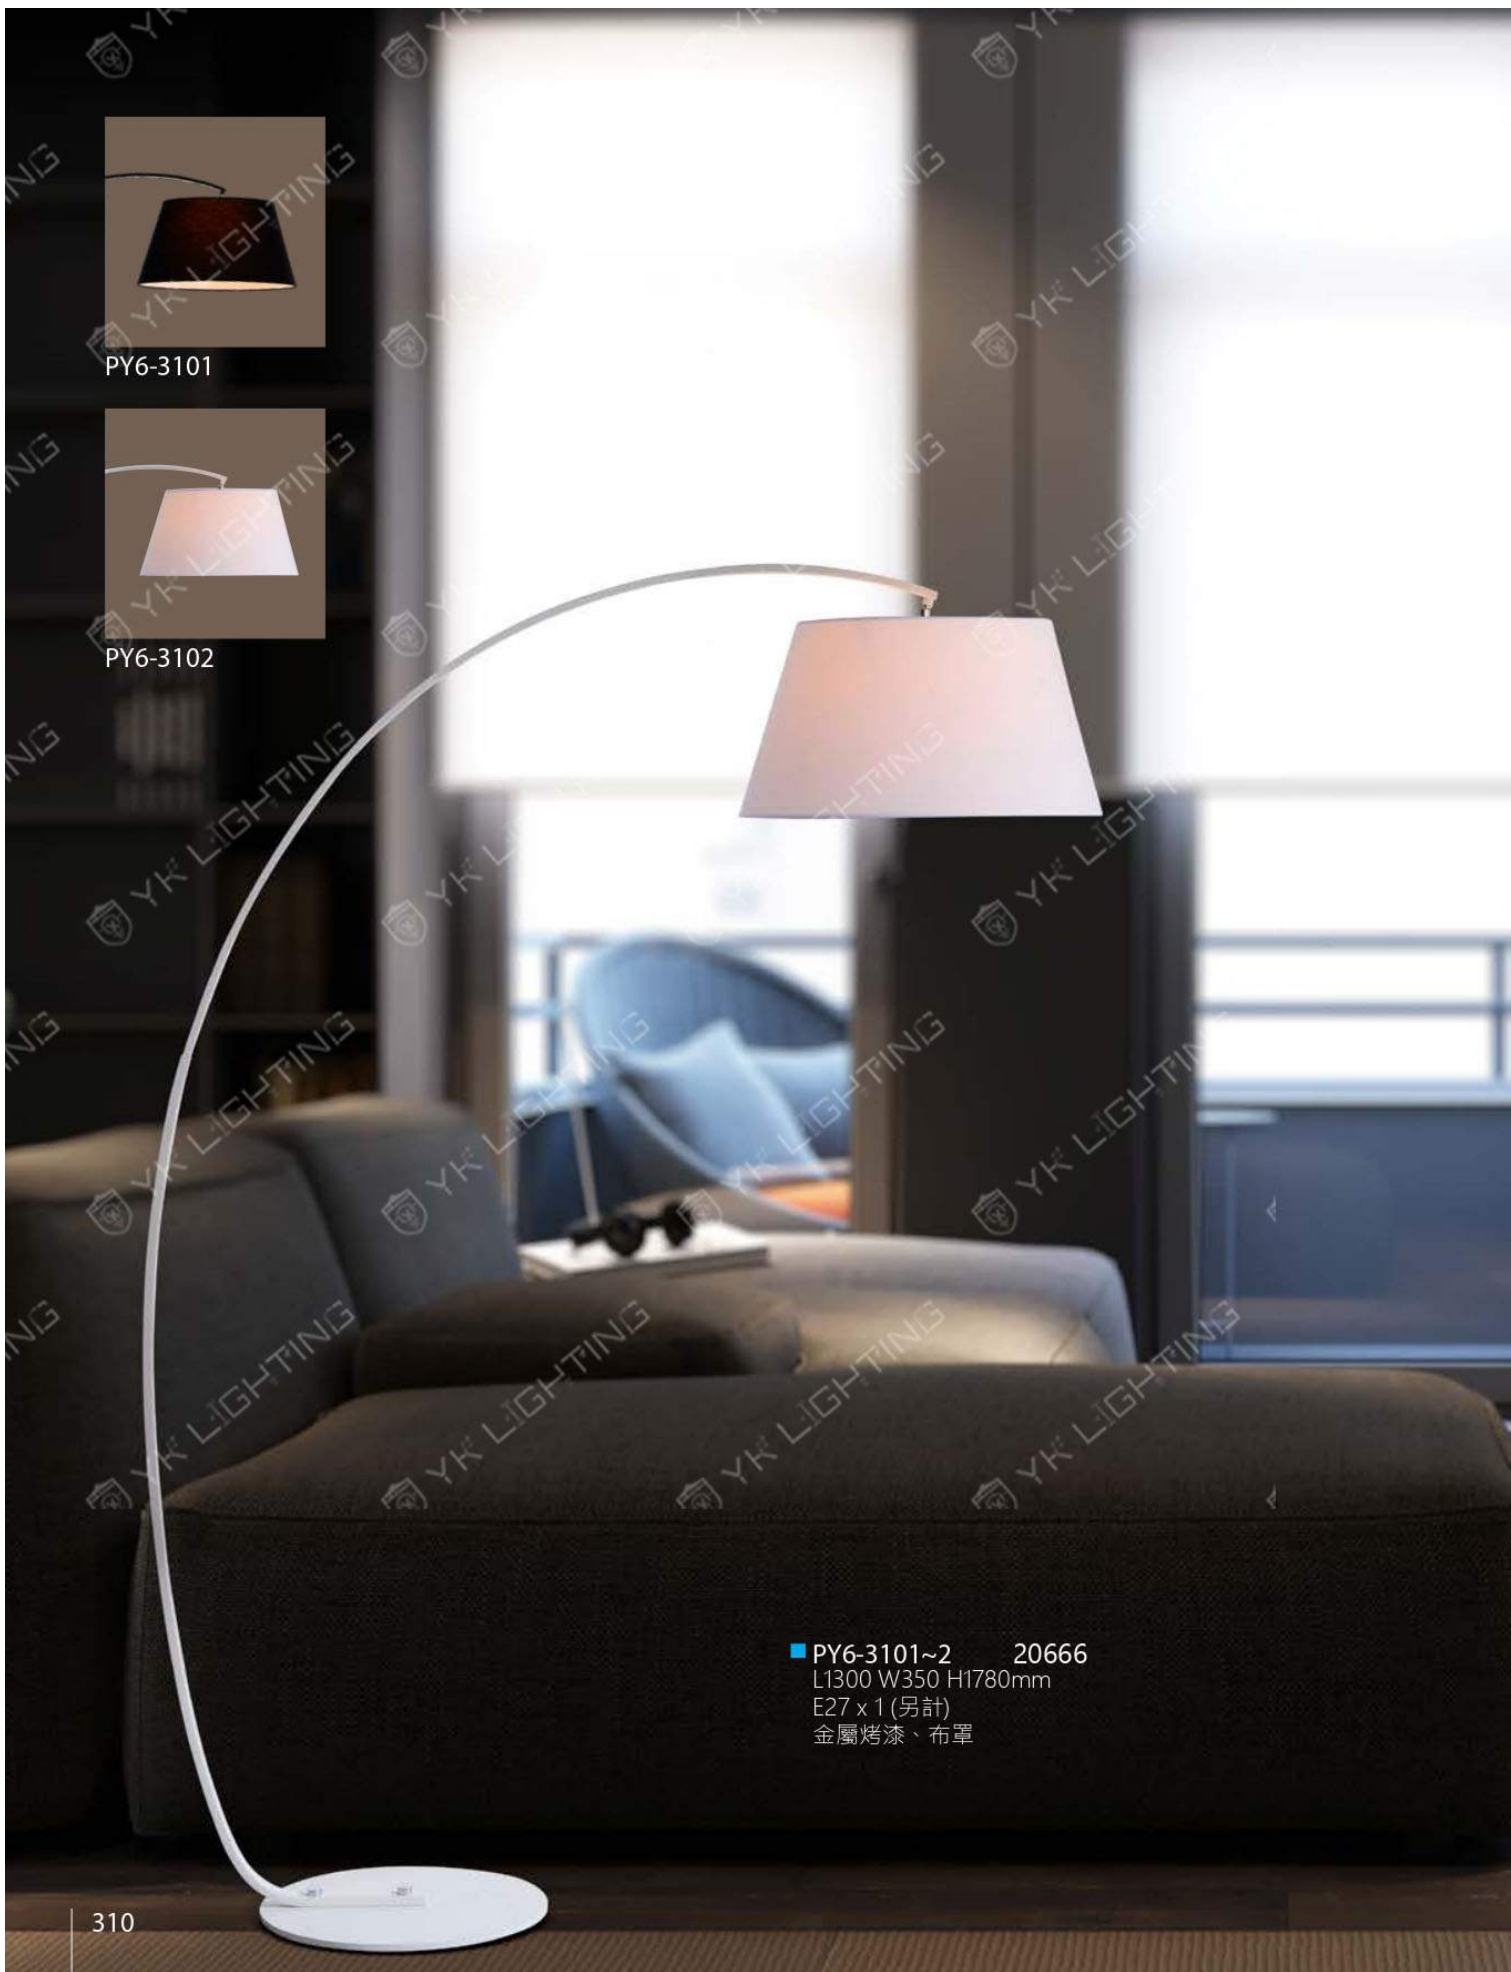

■ PY6-3081 90000  
Ø1100 H550mm  
附 LED 7W x 2  
金屬烤漆

■ PY6-3091 80000  
Ø800 H950mm  
附 LED 7W x 2  
金屬烤漆

■ PY6-3092 48000  
Ø600 H660mm  
附 LED 7W x 2  
金屬烤漆

PY6-3101

PY6-3102

■ PY6-3101~2 20666  
L1300 W350 H1780mm  
E27 x 1 (另計)  
金屬烤漆、布罩