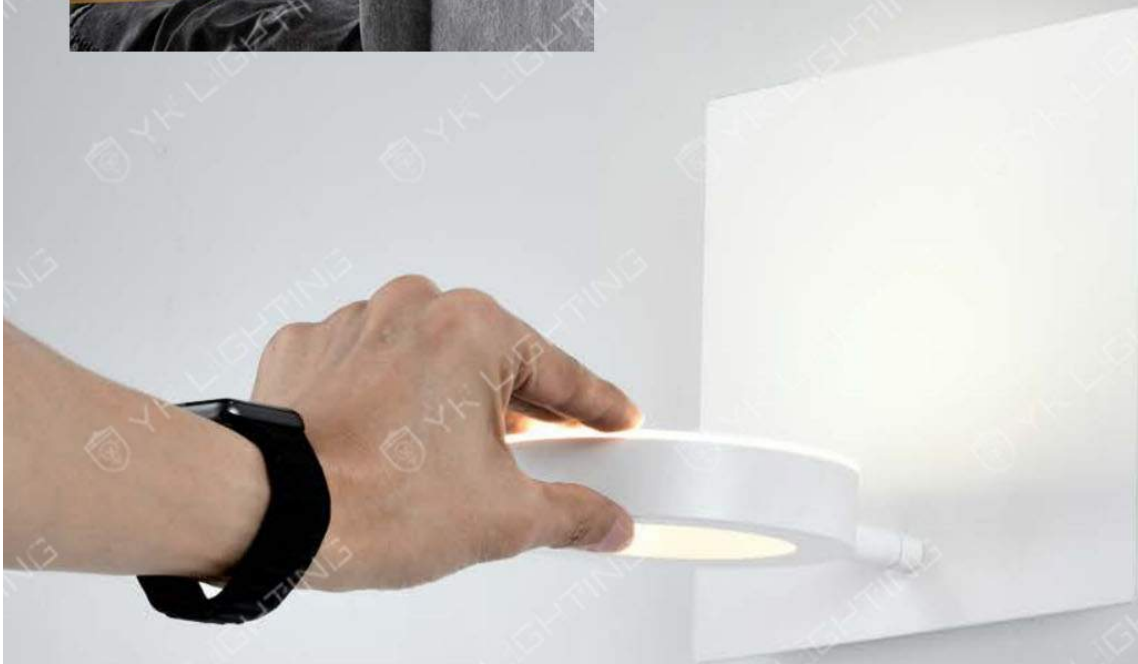

PY6-3781

PY6-3782

■ PY6-3781~2 8000  
L100 H200 D300mm  
LED 3W  
鋼材 可左右上下調 可270°

■ PY6-3791 8000  
L190 H250 D190mm  
GU10 x 1 另計  
鋼材

■ PY6-3801 9500  
L200 H200 D80mm  
LED 8W  
鋼 鋁材 可調

■ PY6-3811 9500  
L150 H260 D80mm  
LED 8W  
鋼 鋁材 可調