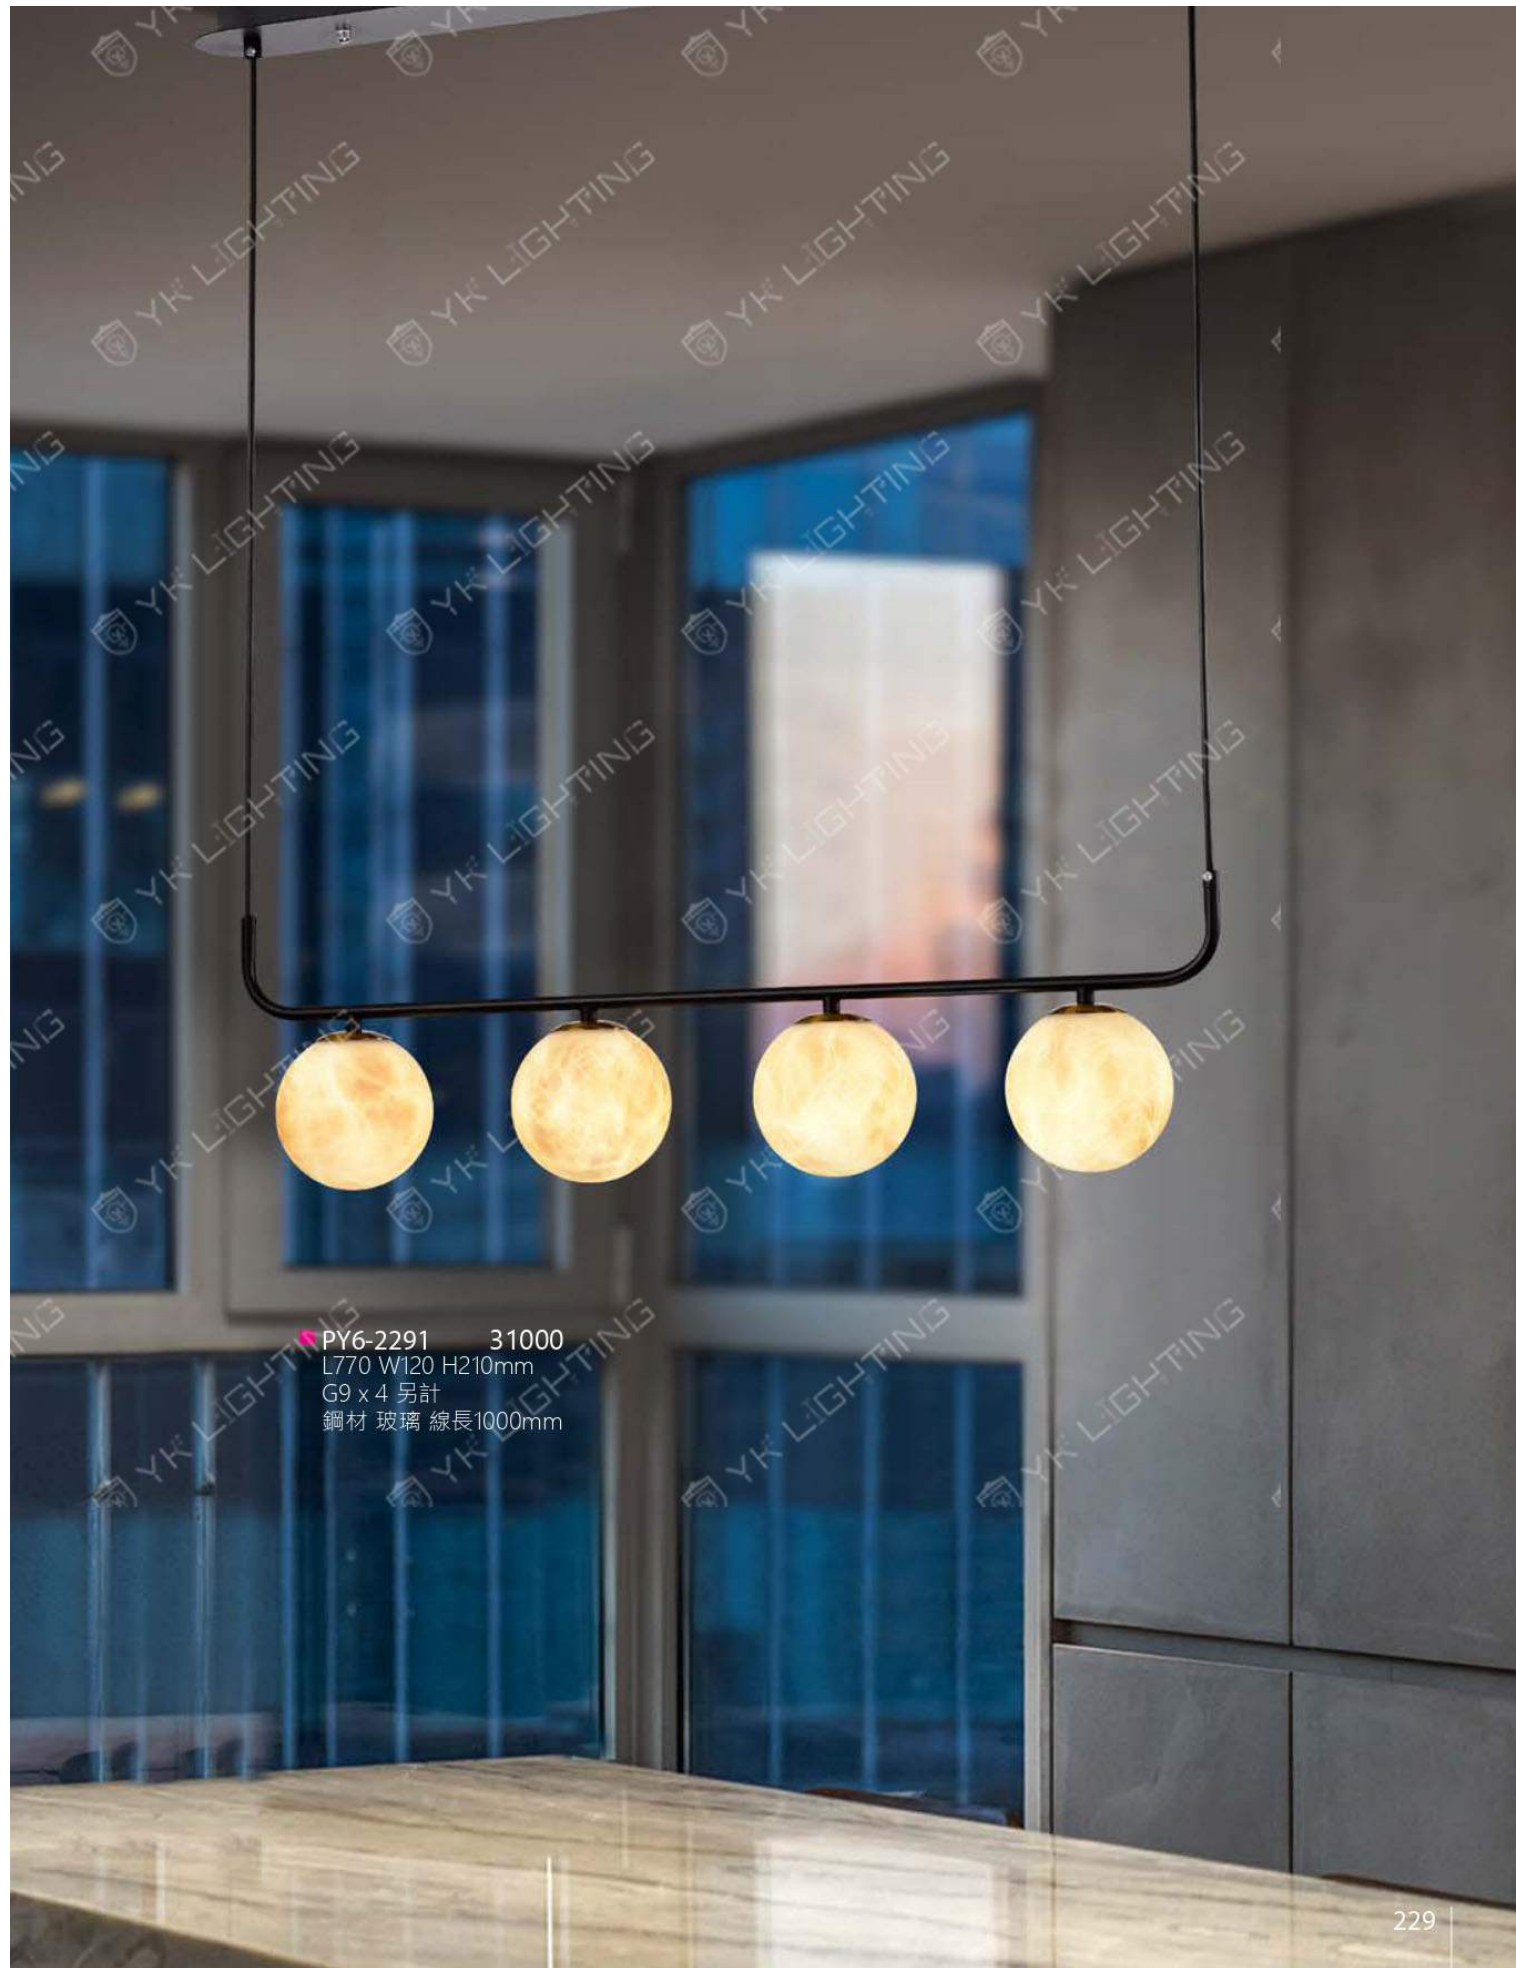

# The Bubble

pendant lamp series

■ PY6-2261 28000  
L1400 W80 H410mm  
LED 50W / 三色變光  
金屬烤漆、電鍍、壓克力

■ PY6-2271 18666  
L800 W80 H410mm  
LED 30W / 三色變光  
金屬烤漆、電鍍、壓克力

■ PY6-2281 15000  
L180 W210 H270mm  
G9 x 2 另計  
鋼材 玻璃 線長1000mm