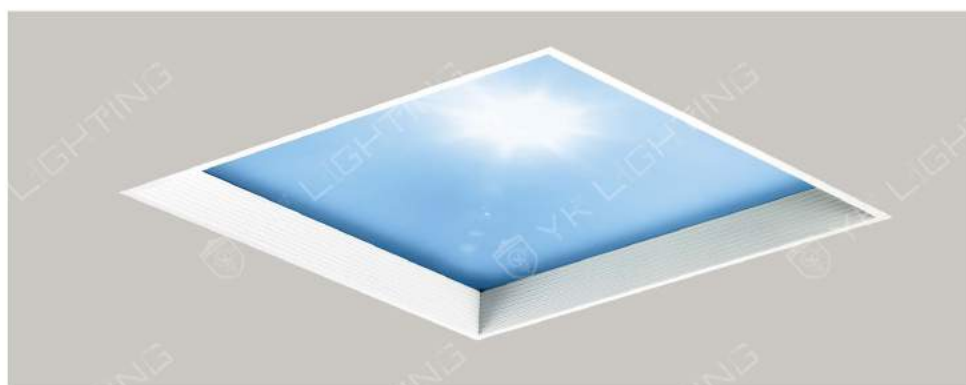

WO-13062 68400

- ·L632 W632 H82 mm
- ·附 LED 100W
- ·2.4G 遙控無極調光
- ·PA塑料.壓克力導光模組
- ·可APP控制 可語音控制
- ·嵌入孔:612X612mm