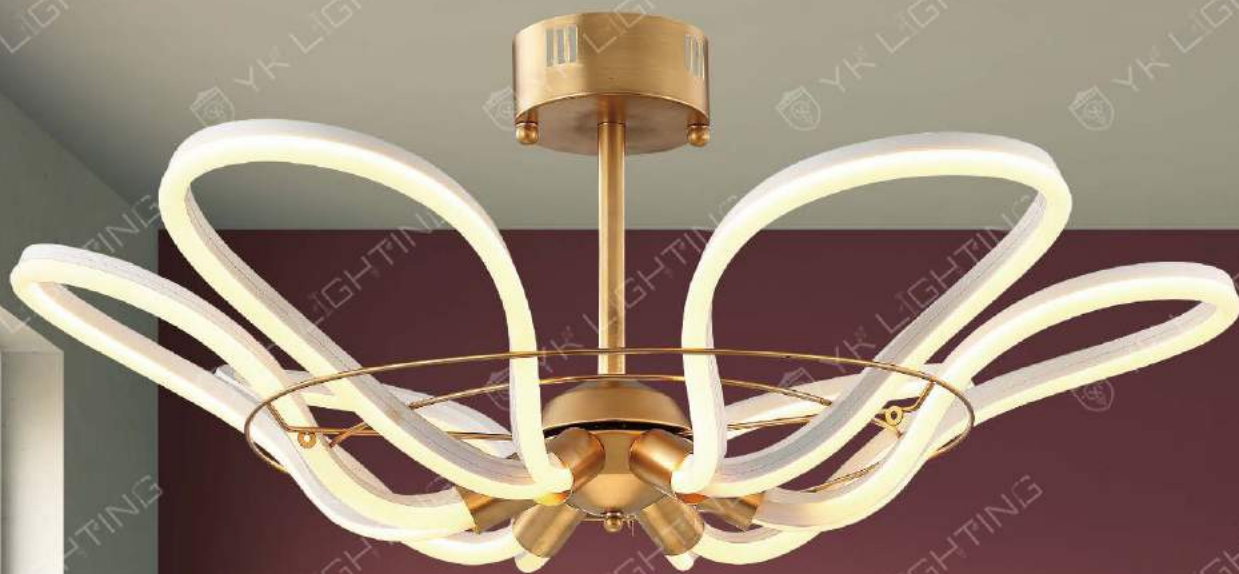

WOW
professional lighting

WO-10441 114300

·Ø800 H450 mm

·附 LED 75W 3000K

·金屬烤漆,可調角度(高度變形燈)

可訂製 台灣製造