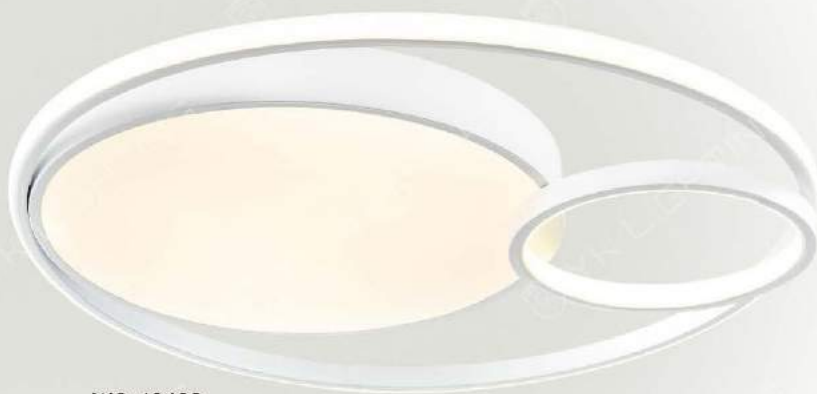

·2.4G 遙控無極調光 可調明暗及色溫

·金屬烤漆.壓克力.硅膠

WO-12631 Ø600mm
WO-12632 Ø400mm

WO-12633

WO-12631 45600

- W600 H120 mm
- 附 LED 60W
- 2.4G 遙控無極調光 可調明暗及色溫
- 金屬烤漆.壓克力

WO-12632 30400

- W400 H120 mm
- 附 LED 30W
- 2.4G 遙控無極調光 可調明暗及色溫
- 金屬烤漆.壓克力