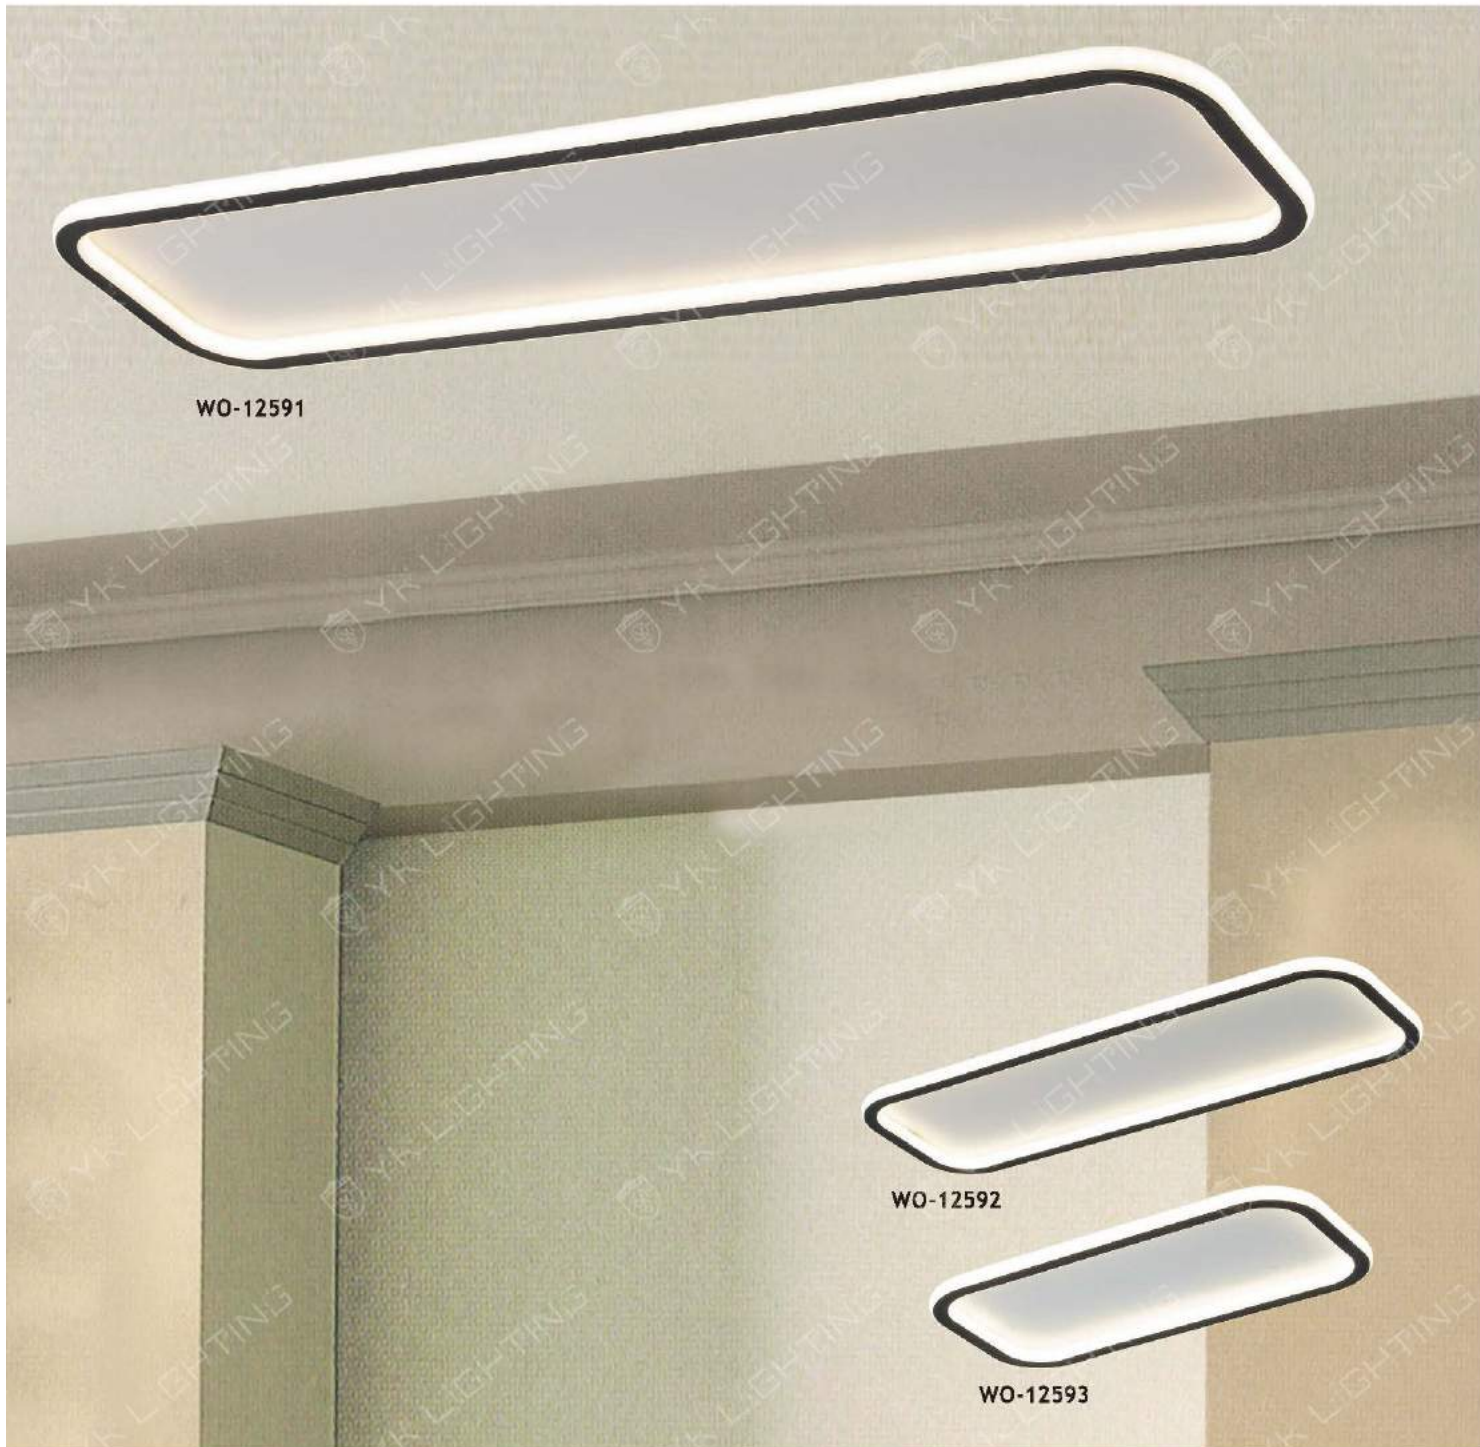

WO-12578 白 30400
WO-12579 粉 30400
WO-125710 黃 30400
 ·Ø200 H200 mm (不含娃娃)
 ·E27 X1 另計
 ·PP樹脂(太空人吊飾隨機出貨)

WO-12581 45600

·L490 W490 H300 mm
 ·附 LED 30W 三色變光
 ·金屬烤漆, 硅膠
 (中性光與小夜燈模式時會有星空頂效果)

WO-12582 45600

·L510 W360 H300 mm
 ·附 LED 30W 三色變光
 ·金屬烤漆, 硅膠
 (中性光與小夜燈模式時會有星空頂效果)