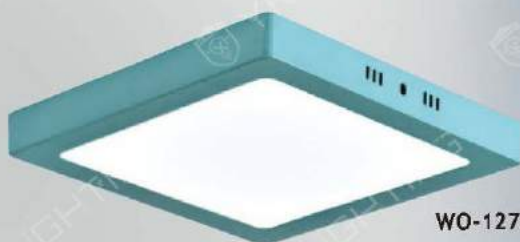

WO-12782 5800

·Ø260 H80 mm
·附贈 LED 18W X1 黃光.白光
·鋼材.壓克力

WO-12783 5800

·Ø260 H80 mm
·附贈 LED 18W X1 黃光.白光
·鋼材.壓克力

WO-12791

WO-12792

WO-12793

WO-12794