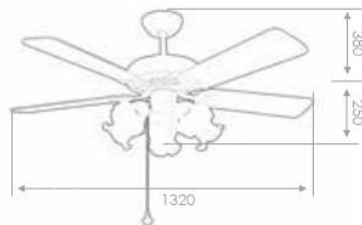

52" 古典 玉米絲吊扇

WF-52B-CS **36,000**

規格 52" 馬達 188 x 15 mm
顏色 玉米絲 合板
尺寸 Ø1320 mm x H 630 mm
功率 97W(最高速)
重量 8.2KG (參考值)
其他 可加購遙控器 CL-001R1
適用電壓 110V

燈組
WF-FI5-B-CS **21,000**

光源 E27 x 5 另計, 限裝 LED 12W(含) 以下
內附 小夜燈 2W x 1、石紋花玻