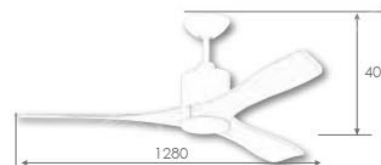

規格 52" DC 馬達 168x20mm  
材質 珍珠白梧桐木  
尺寸  $\varnothing$ 1280mm x H400mm  
功率 50W (最高速, 純吊扇)  
風量 13650CFM  
內附 六段全功能遙控器  
重量 6.3KG (參考值)  
其他 正反轉功能  
適用電壓 110V

52" 鴛鴦 咖啡古梧桐木 DC 扇

NEW

WF-52W-BK

93,000

規格 52" DC 馬達 168x20mm  
材質 咖啡古梧桐木  
尺寸  $\varnothing$ 1280mm x H400mm  
功率 50W (最高速, 純吊扇)  
風量 13650CFM  
內附 六段全功能遙控器  
重量 6.3KG (參考值)  
其他 正反轉功能  
適用電壓 110V