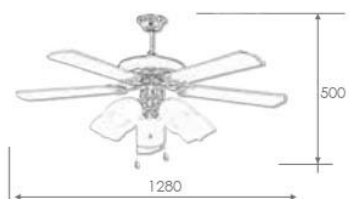

AC
古典系列 52"

52" 古典 炫光銀吊扇

WF-52K-SI **28,500**

規格 52" 馬達 153 x 15 mm
材質 炫光銀 合板木葉片
尺寸 Ø1280 mm x H 500 mm
功率 75W (最高速, 純吊扇)
風量 9400CFM
重量 6KG (參考值)
其他 可加購遙控器 WF-CL-A/D4, 吊管 4 吋
適用電壓 110V, 可訂製 220V

燈組

WF-FI5-K-SI **21,000**

光源 E27 x 5 另計, 限裝 LED 12W(含) 以下
石紋邊玻
內附 小夜燈 2W x 1、中心 PC 罩、
IC 電子開關、可加購遙控器跳段

52" 古典 太平洋鐵木吊扇

WF-52K-ME **31,000**

規格 52" 馬達 188 x 15mm
材質 古銅 太平洋鐵木 長纖 A 板木葉片
尺寸 Ø1280 mm x H 560 mm
功率 85W (最高速, 純吊扇)
風量 11100CFM
重量 8.3KG (參考值)
其他 可加購遙控器 WF-CL-A
適用電壓 110V, 可訂製 220V

燈組

WF-FI5-K-ME **19,500**

光源 E27 x 5 另計, 限裝 LED 12W(含) 以下
石紋玻璃
內附 小夜燈 2W x 1、中心 PC 罩、
IC 電子開關、可加購遙控器跳段

北歐簡約 AC 吊扇
適用坪數 5-8 坪