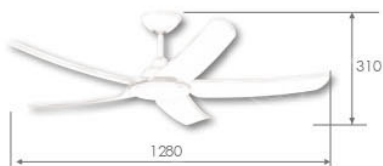

52" 天鵝 貴族黑 DC 扇

WF-52P-BK

68,500

規格 52" DC 馬達 188 x 20 mm
材質 貴族黑 3D ABS 葉片
尺寸 $\varnothing$ 1280 mm x H 310 mm
功率 35W (最高速, 純吊扇)
風量 12200CFM
內附 六段全功能遙控器
重量 6.6KG (參考值)
其他 正反轉功能
適用電壓 110V

52" 天鵝 時尚白 DC 扇

WF-52P-W

68,500

規格 52" DC 馬達 188 x 20mm
材質 時尚白 3D ABS 葉片
尺寸 $\varnothing$ 1280 mm x H 310 mm
功率 35W (最高速, 純吊扇)
風量 12200CFM
內附 六段全功能遙控器
重量 6.6KG (參考值)
其他 正反轉功能
適用電壓 110V