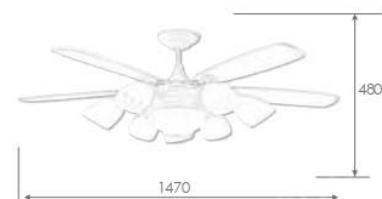

60" 古典 胡桃木吊扇

WF-60E-WN **110,000**

規格 60" 馬達 188 x 20 mm
材質 胡桃木 合板木葉片、石紋玻璃
尺寸 $\varnothing$ 1470 mm x H 480 mm
功率 吊扇 110W
風量 12800CFM
光源 E27 x 6 另計，限裝 LED 12W(含) 以下
內附 小夜燈 2W x 2
微電腦自然風定時遙控器
重量 15.39KG (參考值)
適用電壓 110V，可訂製 220V