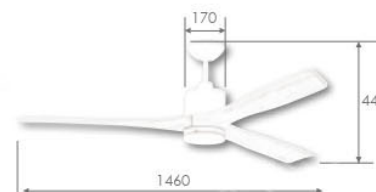

材質 咖啡古 梧桐木

尺寸 Ø1460 mm x H440mm

功率 50W (最高速, 純吊扇)

風量 14500CFM

內附 六段全功能遙控器

重量 6.8KG (參考值)

其他 正反轉功能、LED 三色溫變換

適用電壓 110V