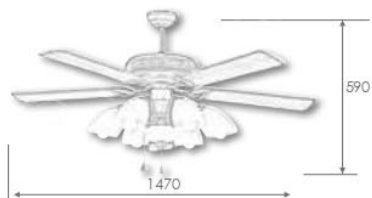

燈組

WF-FI6-H-NAWN **38,000**

光源 E27 x 6 另計, 限裝 LED 12W(含) 以下
內附 小夜燈 2W x 1、石紋玻璃
IC 電子開關、可加購遙控器跳段

WF-60K-WN
WF-FI6-K-WN

60" 古典 胡桃木吊扇

WF-60K-WN **42,000**

規格 60" 馬達 188 x 20mm
材質 胡桃木 合板木葉片 (五葉)
尺寸 Ø1470mm x H570mm
功率 110W (最高速, 純吊扇)
風量 14500CFM
重量 12.9KG (參考值)
其他 可加購遙控器 WF-CL-A
適用電壓 110V, 可訂製 220V

燈組

WF-FI6-K-WN **33,000**

光源 E27 x 6 另計, 限裝 LED 12W(含) 以下
內附 小夜燈 2W x 1、石紋玻璃
IC 電子開關、可加購遙控器跳段

60"