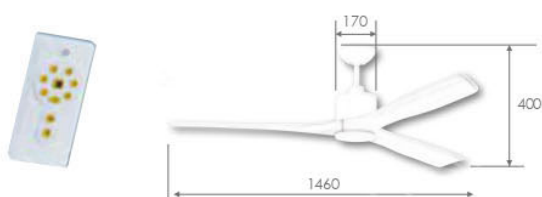

北歐簡約 DC 吊扇
適用坪數 8-10 坪以上

57" 鴛鴦 珍珠白 梧桐木 DC 扇

WF-57E-W **98,000**

規格 57" DC 馬達 168 x 20 mm
材質 珍珠白 梧桐木
尺寸 $\varnothing$ 1460 mm x H400mm
功率 50W (最高速, 純吊扇)
風量 14500CFM
內附 六段全功能遙控器
重量 6.5KG (參考值)
其他 正反轉功能
適用電壓 110V

57" 鴛鴦 咖啡古 梧桐木 DC 扇

WF-57E-BK **98,000**

規格 57" DC 馬達 168 x 20 mm
材質 咖啡古 梧桐木
尺寸 $\varnothing$ 1460 mm x H400mm
功率 50W (最高速, 純吊扇)
風量 14500CFM
內附 六段全功能遙控器
重量 6.5KG (參考值)
其他 正反轉功能
適用電壓 110V