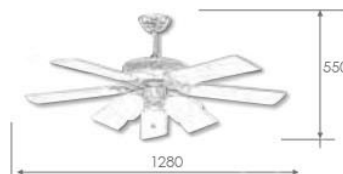

52" 古典 藍寶石鐵葉架吊扇

NEW

WF-52103R1 **29,500**

規格 52" 馬達 188 x 15mm
材質 藍寶石 長纖 A 板木葉片 (五葉)
尺寸 Ø1280mm×H550mm
功率 85W (最高速, 純吊扇)
風量 11100CFM
重量 11.1KG (參考值)
其他 可加購遙控器 WF-CL-A
適用電壓 110V, 可訂製 220V

燈組

WF-FI5-A-A **15,000**

光源 E27×5 另計, 限裝 LED12W(含) 以下
內附 小夜燈 2W×1、中心 PC 罩、
石紋邊玻

北歐簡約 AC 吊扇
適用坪數 5-8 坪