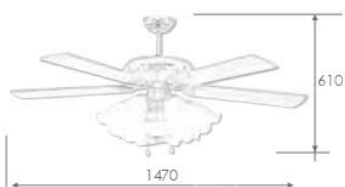

燈組

WF-FI6-H-SA **39,500**

光源 E27 x 6 另計, 限裝 LED 12W(含) 以下  
內附 小夜燈 2W x 1、石紋玻璃、  
IC 電子開關、可加購遙控器跳段

60"

AC 古典風格吊扇  
適用坪數 6-10 坪以上

WF-58107R1  
WF-FI6-A-C

60" 古典 經典紅豆杉鐵葉架吊扇

NEW