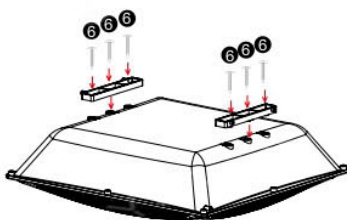

### 吸頂式安裝步驟

先將大型安裝架置於天花板、RC 水泥確認方向，並標示鑽孔位置，鑽出四只孔後，打入塑膠塞，再放上固定架鎖上零件表 7 大螺絲 4 只確認安全無虞，方可放上循環扇。

固定架螺絲圓形孔朝下鎖上循環扇後蓋，兩側長腳短腳固定架朝外鎖上零件表 6 中螺絲 6 只。

放置循環扇先從長腳端進入，推上短腳支架後再往右移動使循環扇確認固定後方可放手。

左右鎖片，零件表 6 中螺絲先鎖短腳部份，再鎖長腳螺絲以防止掉落，鎖緊後確認安全無虞，方可接上電源線試機。