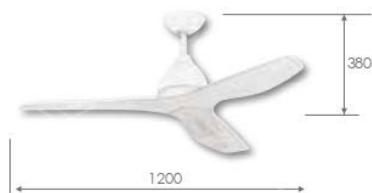

DC  
巴比倫系列 48"

WF-48A-W

WF-48A-B

48"

DC 省電變頻 六段變速

48" 巴比倫 時尚白 DC 扇

WF-48A-W **70,000**

規格 48" DC 馬達 155 x 16 mm  
材質 時尚白 ABS 葉片  
尺寸  $\varnothing$ 1200 mm x H 380 mm  
功率 30W (最高速, 純吊扇)  
風量 12200CFM  
內附 六段多功能遙控器  
重量 6.4KG (參考值)  
其他 正反轉功能  
適用電壓 110V