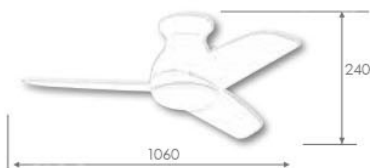

重量 6.4KG (參考值)

其他 正反轉功能、LED 三色溫變換 + 調光

適用電壓 110V

42"

DC 省電變頻 六段變速

DC  
狂舞系列  
超薄風扇 42"

北歐簡約 DC 吊扇  
適用坪數 3-5 坪  
(高度低於 2 米 6 樓層)

**安裝注意事項：**