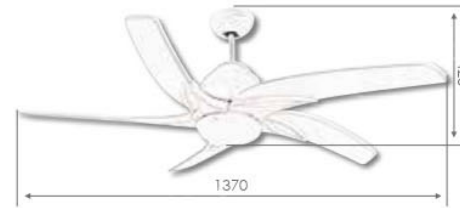

DC  
巴比倫系列 48"

WF-48A-W

WF-48A-B

48"

DC 省電變頻 六段變速

48" 巴比倫 時尚白 DC 扇

WF-48A-W **70,000**

規格 48" DC 馬達 155 x 16 mm  
材質 時尚白 ABS 葉片  
尺寸  $\varnothing$ 1200 mm x H 380 mm  
功率 30W (最高速, 純吊扇)  
風量 12200CFM  
內附 六段多功能遙控器  
重量 6.4KG (參考值)  
其他 正反轉功能  
適用電壓 110V