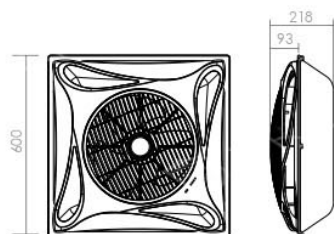

## DC 循環扇系列

適用坪數 3-4 坪

< 預計 2023 年 9 月上市 >

WF-14CFDCR1

WF-14CFDCR1-BK

遙控距離 2 米