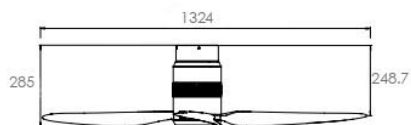

規格 52" DC 馬達 168x20mm  
材質 珍珠白梧桐木  
尺寸  $\varnothing$ 1280mm x H400mm  
功率 50W (最高速, 純吊扇)  
風量 13650CFM  
內附 六段全功能遙控器  
重量 6.3KG (參考值)  
其他 正反轉功能  
適用電壓 110V

52" 鴛鴦 咖啡古梧桐木 DC 扇

NEW

WF-52W-BK

93,000

規格 52" DC 馬達 168x20mm  
材質 咖啡古梧桐木  
尺寸  $\varnothing$ 1280mm x H400mm  
功率 50W (最高速, 純吊扇)  
風量 13650CFM  
內附 六段全功能遙控器  
重量 6.3KG (參考值)  
其他 正反轉功能  
適用電壓 110V

DC  
北歐現代 52"

WF-52Q-B-LW

WF-52Q-B-DW

52"

DC 省電變頻 六段變速

52" 北歐 貴族黑質感深棕 DC 扇 **NEW**

WF-52Q-B-DW **115,000**

規格 52" 馬達 85x30mm  
材質 黑色烤漆本體、3 葉深色木質葉片  
尺寸  $\varnothing$ 1324xH285mm  
功率 38W (最高速, 純吊扇)  
內附 六段全功能遙控器  
重量 5KG (參考值)  
其他 正反轉功能、可訂製吊管式  
適用電壓 110V, 可訂製 220V