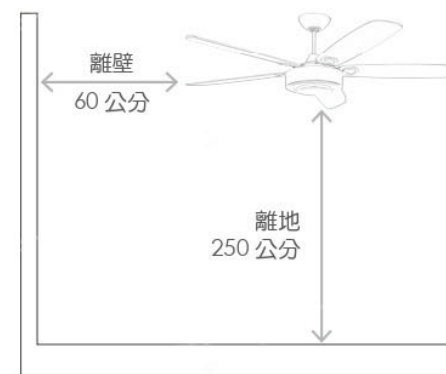

## ㄇ字型天花板

將吊管加長，使葉片超過天花板 30 公分以上，或更換較短的葉片。避免氣流影響吊扇轉動，產成異音產生及搖晃。

圖 1

圖 2