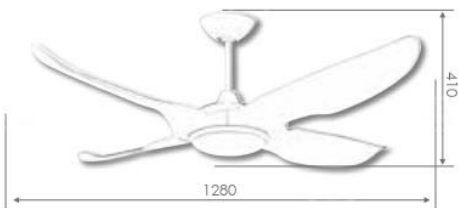

52"

依麗莎 珍珠白 DC 扇
(附 LED 燈)

NEW

WF-52X-W

103,000

規格 52" DC 馬達 168x20mm
光源 21W LED (3000K、4000K、5000K)
材質 珍珠白 ABS 葉片 (四葉)
尺寸 $\varnothing$ 1280mm x H410mm
功率 50W (最高速, 純吊扇)
風量 15400CFM
內附 六段全功能遙控器
重量 7.9KG (參考值)
其他 正反轉功能、LED 三色溫變換
適用電壓 110V