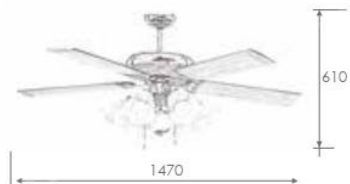

燈組

WF-FI6-A-D **26,000**

光源 E27×6 另計, 限裝 LED 12W(含) 以下  
內附 小夜燈 2W×1、毛霧玻、IC 電子開關、  
可加購遙控器跳段

AC  
秋涼系列 60"

WF-58099R1  
WF-FI6-A-E

WF-60A-B  
WF-FI6-A-B

WF-58111R1  
WF-FI6-A-E

60" 秋涼 黃豆杉鐵葉架吊扇