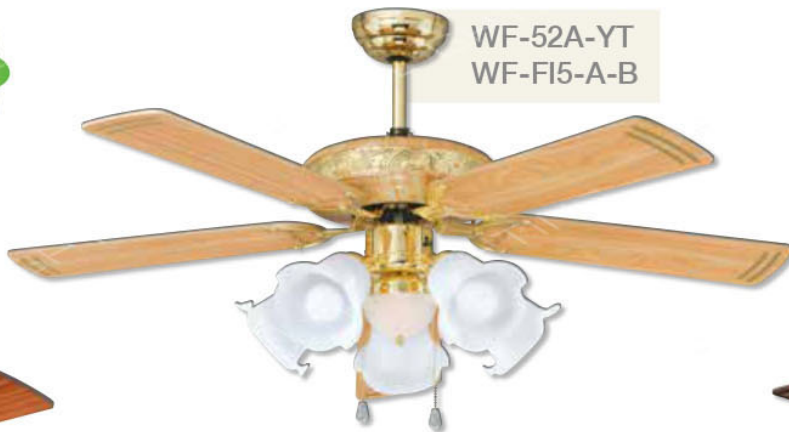

WF-52A-RT **29,500**

規格 52" 馬達 188 x 15mm
材質 紅豆杉 長纖 A 板木葉片 (五葉)
尺寸 Ø1280 mm x H 550 mm
功率 85W (最高速, 純吊扇)
風量 11100CFM
重量 11.1 KG (參考值)
其他 可加購遙控器 WF-CL-A
適用電壓 110V, 可訂製 220V

燈組

WF-FI5-A-RT **17,500**

光源 E27 x 5 另計, 限裝 LED 12W(含) 以下
內附 小夜燈 2W x 1、中心 PC 罩、
石紋邊玻

WF-52A-YT
WF-FI5-A-B