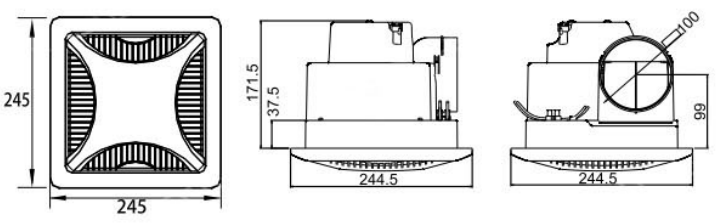

👍 DC 省電，節能減碳

👍 採用日系馬達、日系軸承

👍 靜音

DC 浴室換氣扇系列  
適用坪數 3-4 坪

PB-101-DC

21" 時尚白 DC 浴室換氣扇 **NEW**

PB-101-DC **10,000**

規格	210×210×161mm (安裝尺寸)
電壓	100V-240V(全電壓)
材質	ABS
坪數	3~4 坪
出風口尺寸	4"
功率	4.3W(DC)
風量	60CFM
重量	0.95KG (參考值)