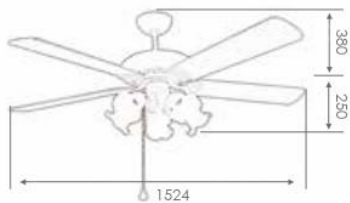

WF-60B-TBK
WF-FI6-B-TBK

AC 古典風格吊扇
適用坪數 6-10 坪以上

60" 英倫 玉米絲吊扇

WF-60B-CS **53,000**

規格 60" 馬達 188 x 22 mm
材質 玉米絲 合板
尺寸 $\varnothing 1524$ mm x H 630 mm
功率 125W (最高速)
重量 9.8KG (參考值)
其他 可加購遙控器 CL-001-60"R1
適用電壓 110V

燈組

WF-FI6-B-CS **24,000**

光源 E27 x 6 另計, 限裝 LED 12W(含) 以下
內附 小夜燈 2W x 1、石紋玻璃

60" 英倫 焦茶黑吊扇

WF-60B-TBK **53,000**

規格 60" 馬達 188 x 22 mm
材質 焦茶黑 合板
尺寸 $\varnothing 1524$ mm x H 630 mm
功率 125W (最高速)
重量 9.8KG (參考值)
其他 可加購遙控器 CL-001-60"R1
適用電壓 110V

燈組

WF-FI6-B-TBK **24,000**

光源 E27 x 6 另計, 限裝 LED 12W(含) 以下
內附 小夜燈 2W x 1、石紋玻璃