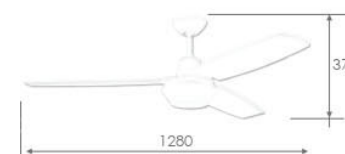

52" 平光黑 ABS 吊扇

WF-52H-ABS-BK **31,500**

規格 52" 馬達 188 x 12 mm
材質 平光黑 3D ABS 葉片
尺寸 Ø1280 mm x H 370 mm
功率 70W
風量 10000CFM
內附 IC 壁切電子開關
重量 6.05 KG (參考值)
其他 可訂製改加遙控器
適用電壓 110V，可訂製 220V