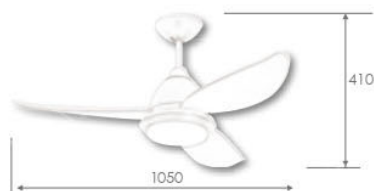

42"

DC 省電變頻 六段變速