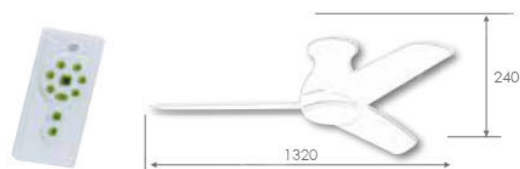

其他 正反轉功能、LED 三色溫變換 + 調光

適用電壓 110V

DC  
狂舞系列  
超薄風扇 52"

北歐簡約 DC 吊扇

適用坪數 5-8 坪以上  
(高度低於 2 米 6 樓層)

WF-52T-Y

WF-52T-BL

LED 調色燈組