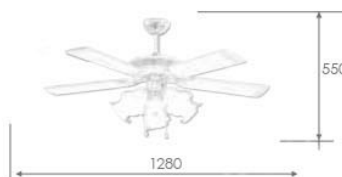

WF-52A-RT **29,500**

規格 52" 馬達 188 x 15mm
材質 紅豆杉 長纖 A 板木葉片 (五葉)
尺寸 Ø1280 mm x H 550 mm
功率 85W (最高速, 純吊扇)
風量 11100CFM
重量 11.1 KG (參考值)
其他 可加購遙控器 WF-CL-A
適用電壓 110V, 可訂製 220V

燈組

WF-FI5-A-RT **17,500**

光源 E27 x 5 另計, 限裝 LED 12W(含) 以下
內附 小夜燈 2W x 1、中心 PC 罩、
石紋邊玻

52" 秋涼 黃豆杉鐵葉架吊扇