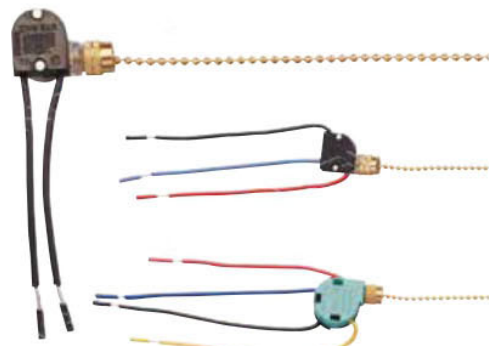

CL-001B-2

ON/OFF 二段拉開關

CL-001B

三燈、四燈拉開關

CL-001B-1

五燈、六燈拉開關

HP-1/5P5uf

啟動電容器，(34 頁古
銅電扇使用，需搭配
CL-001A-52" 拉開關)