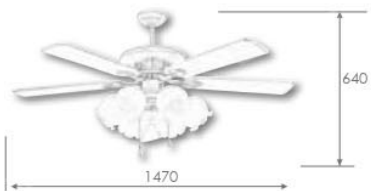

AC
古典系列 60"

60" 古典 北美胡桃木吊扇

NEW

WF-60K-AWN **42,000**

規格 60" 馬達 $\varnothing 188 \times 20\text{mm}$
材質 北美胡桃木 合板木葉片 (五葉)
尺寸 $\varnothing 1470\text{mm} \times \text{H}600\text{mm}$
功率 110W (最高速, 純吊扇)
風量 14100CFM
重量 13.3KG (參考值)
其他 可加購遙控器 WF-CL-A
適用電壓 110V, 可訂製 220V

燈組

WF-FI6-K-AWN **33,000**

光源 E27 $\times$ 6 另計, 限裝 LED12W(含) 以下
內附 小夜燈 2W $\times$ 1、毛霧玻璃、
IC 電子開關、可加購遙控器跳段

60" 古典 原木加色吊扇

NEW

WF-60K-FI **53,000**

規格 60" 馬達 $\varnothing 188 \times 20\text{mm}$
材質 原木加色 合板木葉片 (五葉)
尺寸 $\varnothing 1470\text{mm} \times \text{H}640\text{mm}$
功率 110W (最高速, 純吊扇)
風量 14100CFM
重量 13.3KG (參考值)
其他 可加購遙控器 WF-CL-A
適用電壓 110V, 可訂製 220V

燈組

WF-FI6-K-FI **36,000**

光源 E27 $\times$ 6 另計, 限裝 LED12W(含) 以下
內附 小夜燈 2W $\times$ 1、石紋玻璃、
IC 電子開關、可加購遙控器跳段

60"