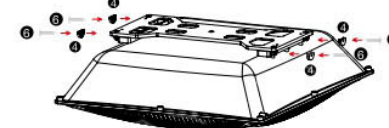

### 吸頂式安裝步驟

先將大型安裝架置於天花板、RC 水泥確認方向，並標示鑽孔位置，鑽出四只孔後，打入塑膠塞，再放上固定架鎖上零件表 7 大螺絲 4 只確認安全無虞，方可放上循環扇。

固定架螺絲圓形孔朝下鎖上循環扇後蓋，兩側長腳短腳固定架朝外鎖上零件表 6 中螺絲 6 只。

放置循環扇先從長腳端進入，推上短腳支架後再往右移動使循環扇確認固定後方可放手。

左右鎖片，零件表 6 中螺絲先鎖短腳部份，再鎖長腳螺絲以防止掉落，鎖緊後確認安全無虞，方可接上電源線試機。