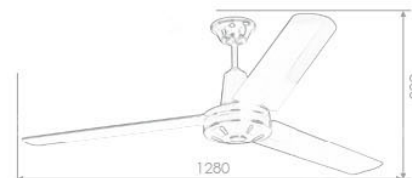

※ 工業扇最大轉速時，風切聲音較大，不適裝需靜音的場所

◀ 壁控開關
< 一般切段方式 >
< 限一對一使用 >

◀ IC 吊扇
可直接在牆壁的單切開關做分段速度控制