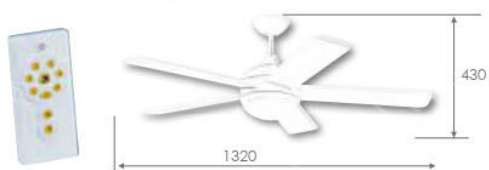

**安裝注意事項：**

1. 安裝位置天花板須水平、平整，  
不適用於不平整有斜度之天花板
2. 本機型吊扇只限於安裝預留出線孔位置

DC  
恬風系列 52"

WF-52R-WN

WF-52R-W

LED 調色燈組

52"

DC 省電變頻 六段變速