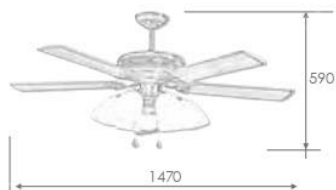

AC
古典風格 60"

60" 古典 古銅橡木吊扇

WF-60H-O **40,000**

規格 60" 馬達 188 X 20 mm
材質 橡木 合板木葉片
尺寸 Ø1470 mm x H 590 mm
功率 110W
風量 14100CFM
重量 9.49KG (參考值)
其他 可加購遙控器 WF-CL-A
適用電壓 110V, 可訂製 220V

燈組

WF-FI6-H-O **29,500**

光源 E27 x 6 另計, 限裝 LED 12W(含) 以下
內附 小夜燈 2W x 1、石紋玻璃
IC 電子開關、可加購遙控器跳段

60" 古典 古銅鍍吊扇

WF-60H-SA **41,500**

規格 60" 馬達 188 x 20 mm
材質 古銅鍍 合板木葉片
尺寸 Ø1470 mm x H 590 mm
功率 110W
風量 14100CFM
重量 9.8KG (參考值)
其他 可加購遙控器 WF-CL-A
適用電壓 110V, 可訂製 220V

燈組

WF-FI6-H-SA **39,500**

光源 E27 x 6 另計, 限裝 LED 12W(含) 以下
內附 小夜燈 2W x 1、石紋玻璃、
IC 電子開關、可加購遙控器跳段

60"