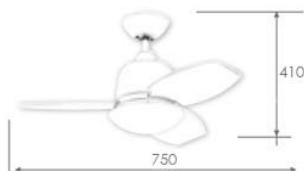

# AC 古典風格吊扇 適用坪數 3-6 坪

WF-42A-SI  
WF-FI3-A-SI

AC  
兒童吊扇

「低天花板專用」

WF-30A-ABS-LED

30" 三色兒童扇 (附 LED 燈) **NEW**

WF-30A-ABS-LED **65,000**

規格 30" 馬達 153 x 12mm  
 光源 21W LED (3000K、4000K、5000K)  
 材質 三色 ABS 葉片  
 尺寸 Ø750mm x H410mm  
 功率 65W (最高速, 純吊扇)  
 風量 6200CFM  
 內附 三段調光型遙控器  
 重量 6.1KG (參考值)  
 其他 吊扇 3 段風速、  
 LED 三色溫變換 + 調光  
 適用電壓 110V