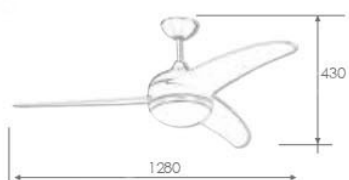

52"

AC  
海鷗系列 52"

WF-52C-W

WF-52C-SI

WF-52C-BK

52"

52" 海鷗 珍珠白吊扇

WF-52C-W **51,000**