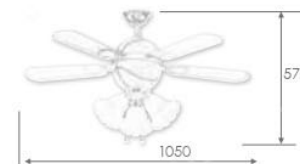

42" 彩紅球趣吊扇

NEW

規格 42" 馬達 153 x 15mm
材質 長纖 A 板彩色葉片 (五葉)
尺寸 Ø1050mm x H570mm
功率 65W (最高速, 純吊扇)
風量 8300CFM
重量 7.1KG (參考值)
其他 吊扇 3 段風速、
可加購遙控器 WF-CL-A/E4
適用電壓 110V, 可訂製 220V

燈組

WF-FI3-B-RB **15,000**

光源 E27 x 3 另計、限裝 LED12W (含) 以下
內附 小夜燈 2W x 1、PC 耐熱燈罩