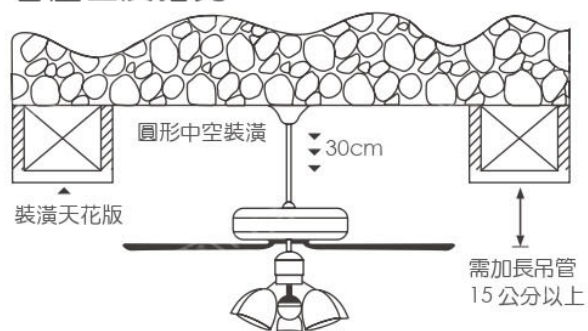

## ㄇ字型天花板

將吊管加長，使葉片超過天花板 30 公分以上，或更換較短的葉片。避免氣流影響吊扇轉動，產成異音產生及搖晃。

圖 1

圖 2