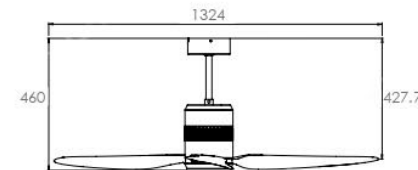

## 北歐簡約吸頂式 DC 吊扇

適用坪數 5-8 坪以上

WF-52Q-W-DW

WF-52Q-W-LW

吊管式示意圖

52" 北歐時尚白質感深棕 DC 扇 **NEW**

**WF-52Q-W-DW 115,000**

規格 52" 馬達 85x30mm  
材質 白色烤漆本體、3 葉深色木質葉片  
尺寸  $\varnothing 1324 \times H285$ mm  
功率 38W (最高速, 純吊扇)  
內附 六段全功能遙控器  
重量 5KG (參考值)  
其他 正反轉功能、可訂製吊管式  
適用電壓 110V, 可訂製 220V

52" 北歐時尚白四季淺棕 DC 扇 **NEW**

**WF-52Q-W-LW 115,000**

規格 52" 馬達 85x30mm  
材質 白色烤漆本體、3 葉淺色木質葉片  
尺寸  $\varnothing 1324 \times H285$ mm  
功率 38W (最高速, 純吊扇)  
內附 六段全功能遙控器  
重量 5KG (參考值)  
其他 正反轉功能、可訂製吊管式  
適用電壓 110V, 可訂製 220V