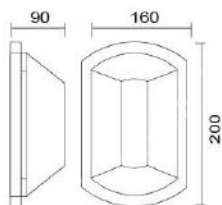

MD-1356

燈具本體: 壓鑄鋁
燈 罩: AC燈罩
燈 頭: E27瓷質, UL安檢合格
適用光源: 110V/220V
LED 8W×1 (另計)
防護塗裝: 耐候性烤漆

MD-1357

燈具本體: 壓鑄鋁
燈 罩: 玻璃燈罩
燈 頭: E27瓷質, UL安檢合格
適用光源: 110V/220V
LED 10W×1 (另計)
防護塗裝: 耐候性烤漆

MD-1358-1

MD-1358-1

MD-1358-2

燈具本體: 壓鑄鋁
燈 罩: AC燈罩
燈 頭: E27瓷質, UL安檢合格
適用光源: 110V/220V
LED 8W×1 (另計)
防護塗裝: 耐候性烤漆