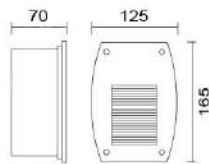

### MD-1374

燈具本體: 壓鑄鋁  
 燈罩: 硬質玻璃  
 預埋盒: AC射出成型  
 附光源: 110V/220V  
 LED 2W  
 防護塗裝: 耐候性烤漆