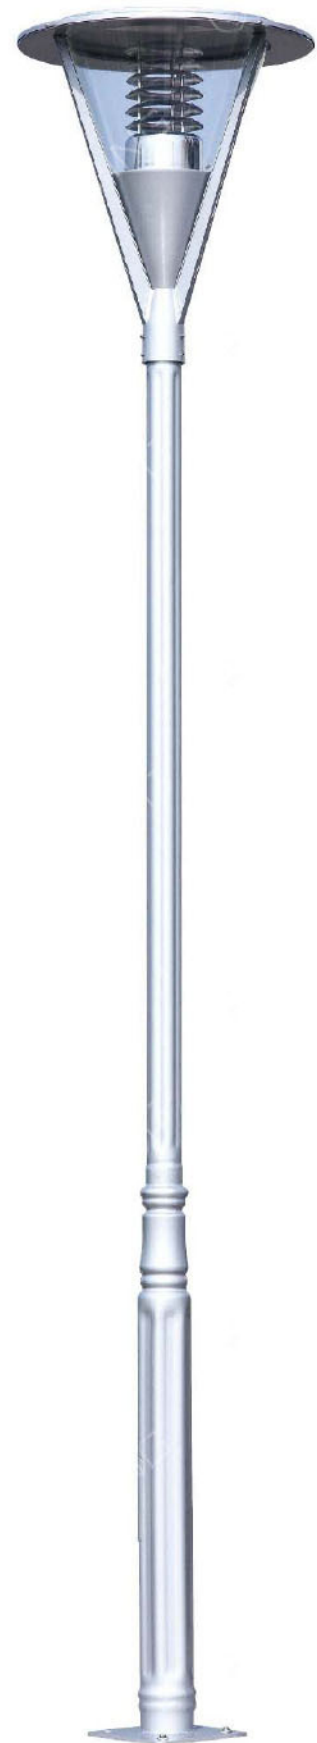

MD-1017

燈具本體: 鋁鑄品

燈 柱: 114mm-76mm鍍鋅管

燈 罩: AC燈罩

燈 頭: E27瓷質, UL安檢合格

適用光源: 110V/220V

LED 30W-40W×1 (另計)

70W高壓鈉燈×1 (另計)

150W複金屬燈×1 (另計)

防護塗裝: 耐候性烤漆

可測防塵防水等級: IP55 (另計)

台灣加工製造