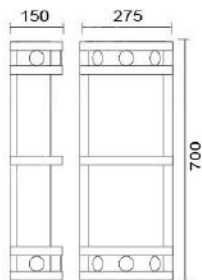

MD-1123

燈具本體: 不銹鋼 (304)
燈 罩: AC燈罩
燈 頭: E27瓷質, UL安檢合格
適用光源: 110V/220V
          LED 14W燈泡×3 (另計)
          LED鋁支架10W×2 (另計)
防護塗裝: 電解處理
台灣製造