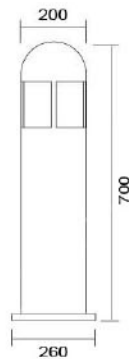

MD-1221

燈具本體: 鋁鑄品
燈 柱: 鋁製管
燈 罩: AC燈罩
燈 頭: E27瓷質, UL安檢合格
適用光源: 110V/220V
          LED 14W×1 (另計)
          70W高壓鈉燈×1 (另計)
防護塗裝: 耐候性烤漆
台灣製造