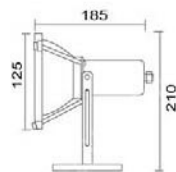

### MD-1393

燈具本體: 不鏽鋼 (封底)

燈 罩: 玻璃燈罩

燈 頭: E27瓷質, UL安檢合格

適用光源: 110V/220V

PAR38/120W×1 (另計)