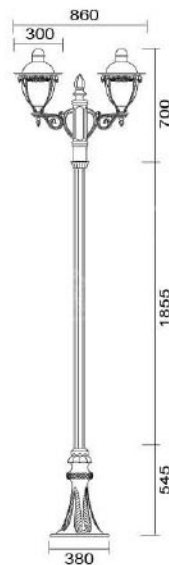

MD-1087

燈具本體: 鋁鑄品

燈 柱: 全套鋁鑄合金製成

燈 罩: PC燈罩

燈 頭: E27瓷質, UL安檢合格

適用光源: 110V/220V

LED 16W-30W×2 (另計)

70W高壓鈉燈×2 (另計)

防護塗裝: 耐候性烤漆

台灣製造