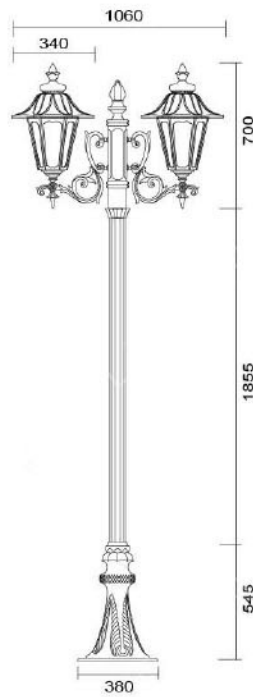

MD-1067

燈具本體: 鋁鑄品

燈 柱: 全套鋁鑄合金製成

燈 罩: 玻璃燈罩

燈 頭: E27瓷質, UL安檢合格

適用光源: 110V/220V

LED 20W-30W×2 (另計)

70W高壓鈉燈×2 (另計)

防護塗裝: 耐候性烤漆

專利品, 模仿必究

台灣製造