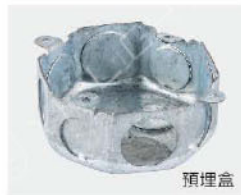

### MD-1308

燈具本體: 壓鑄鋁  
 燈具面蓋: 不鏽鋼  
 燈罩: 強化玻璃  
 預埋筒: 工程塑膠  
 附光源: 110V/220V  
 LED 6W  
 防護塗裝: 耐候性烤漆  
 防護等級: IP66 (另計)

**MD-1309**

燈具本體: 壓鑄鋁 (封底)  
 燈具面蓋: 不鏽鋼  
 燈 罩: 強化玻璃  
 預 埋 筒: 工程塑膠  
 附 光 源: 110V/220V  
 LED 3W  
 防護塗裝: 耐候性烤漆  
 防護等級: IP66 (另計)