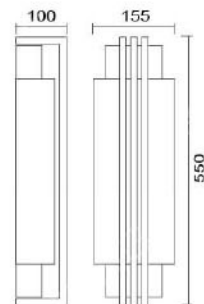

台灣製造

**MD-1123**

燈具本體: 不銹鋼 (304)  
 燈 罩: AC燈罩  
 燈 頭: E27瓷質, UL安檢合格  
 適用光源: 110V/220V  
           LED 14W燈泡×3 (另計)  
           LED鋁支架10W×2 (另計)  
 防護塗裝: 電解處理  
 台灣製造

**MD-1124**

燈具本體: 不銹鋼烤漆 (304)  
 燈 罩: 仿雪花石燈罩  
 燈 頭: E27燈頭  
 適用光源: 110V/220V  
           LED 14W燈泡×2 (另計)  
           T5-8W×2 (另計)  
 防護塗裝: 耐候性烤漆  
 台灣加工製造