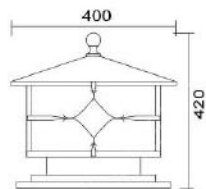

### MD-1204

燈具本體: 鍍鋅板

燈 罩: 玻璃燈罩

燈 頭: E27瓷質, UL安檢合格

適用光源: 110V/220V

LED 14W×2 (另計)

防護塗裝: 耐候性烤漆

台灣製造