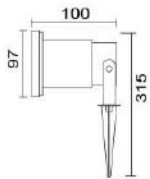

戶外LED投光燈

MD-1291

燈具本體: 壓鑄品
燈罩: 強化玻璃
燈頭: MR16瓷質, UL安檢合格
適用光源: 110V/220V
MR16/50W 免安杯燈×1 (另計)
MR16/LED 5W×1 (另計)
防護塗裝: 耐候性烤漆

MD-1292

燈具本體: 壓鑄品
燈罩: 強化玻璃
燈頭: MR16瓷質, UL安檢合格
適用光源: 110V/220V
MR16/50W 免安杯燈×1 (另計)
MR16/LED 5W×1 (另計)
防護塗裝: 耐候性烤漆

MD-1293

燈具本體: 壓鑄品
燈罩: 強化玻璃
附光源: 110V/220V
LED10W
防護等級: IP66 (另計)
台灣加工製造