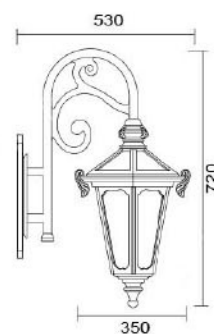

戶外壁燈

MD-1132

燈具本體: 壓鑄鋁

燈 罩: AC燈罩

燈 頭: E27瓷質, UL安檢合格

適用光源: 110V/220V

LED 16W×1 (另計)

防護塗裝: 耐候性烤漆

專利品, 模仿必究

台灣製造

MD-1133

燈具本體: 鋁鑄品

燈 罩: AC燈罩

燈 頭: E27瓷質, UL安檢合格

適用光源: 110V/220V

LED 16W×1 (另計)

防護塗裝: 耐候性烤漆

申請專利中

台灣製造