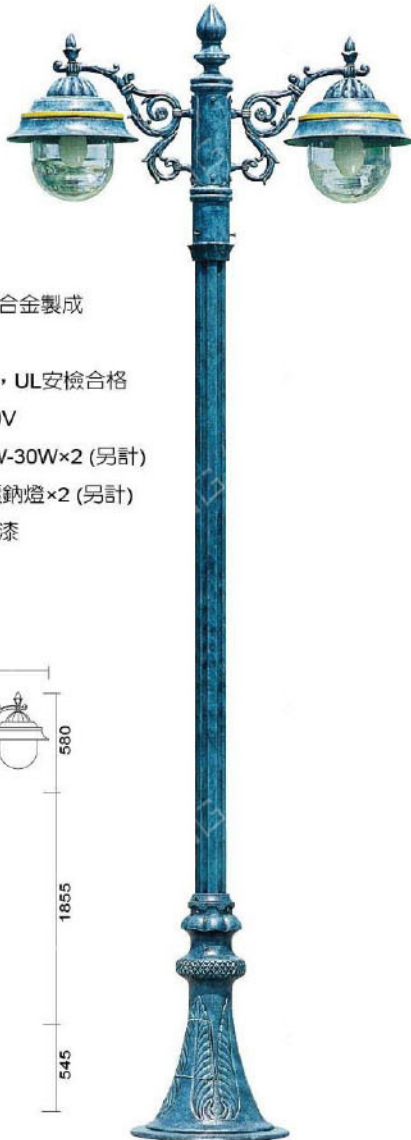

MD-1090

燈具本體: 鋁鑄品

燈 柱: 全套鋁鑄合金製成

燈 罩: PC燈罩

燈 頭: E27瓷質, UL安檢合格

適用光源: 110V/220V

LED 16W-30W×2 (另計)

70W高壓鈉燈×2 (另計)

防護塗裝: 耐候性烤漆

專利品, 模仿必究

台灣製造