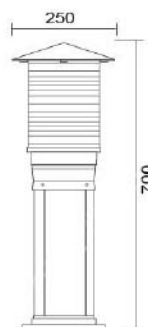

MD-1232

燈具本體: 鋁製品

燈罩: AC燈罩

燈頭: E27瓷質, UL安檢合格

適用光源: 110V/220V

LED 14W×1 (另計)

70W高壓鈉燈×1 (另計)

防護塗裝: 耐候性烤漆

台灣加工製造