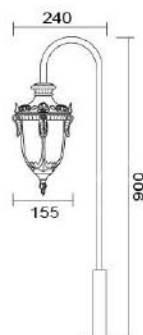

### MD-1241

燈具本體: 鋁製品+鍍鋅管

燈 罩: 玻璃燈罩

燈 頭: E27瓷質, UL安檢合格

適用光源: 110V/220V

LED 10W×1 (另計)

防護塗裝: 耐候性烤漆

台灣加工製造