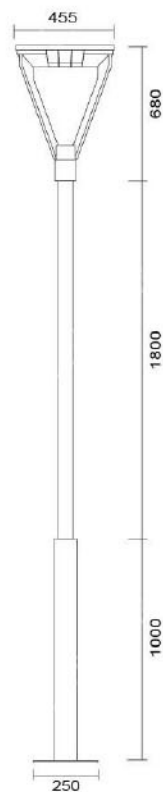

MD-1023

燈具本體: 壓鑄鋁

燈 柱: 114mm-76mm 鍍鋅管

附 光 源: 110V/220V

LED 50W 模組×1

色 溫 (K): 3000K~6000K

防護塗裝: 耐候性烤漆

可測防護等級: IP65 (另計)

台灣製造