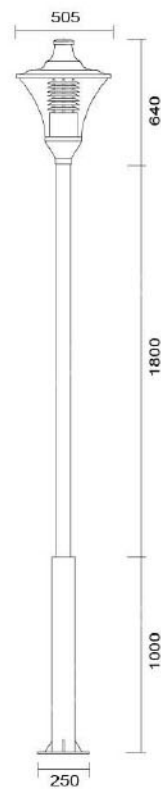

MD-1019

燈具本體: 壓鑄鋁

燈 柱: 114mm-76mm 鍍鋅管

燈 罩: AC燈罩

燈 頭: E27瓷質, UL安檢合格

適用光源: 110V/220V

LED 30W-40W×1 (另計)

70W高壓鈉燈×1 (另計)

防護塗裝: 耐候性烤漆

可測防塵防水等級: IP65 (另計)

台灣加工製造