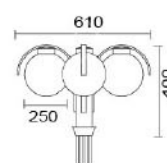

### MD-1108

燈具本體: 鋁鑄品

燈 罩: 10"PE燈罩

燈 頭: E27瓷質, UL安檢合格

適用光源: 110V/220V

LED 16W×3 (另計)

防護塗裝: 耐候性烤漆

台灣製造