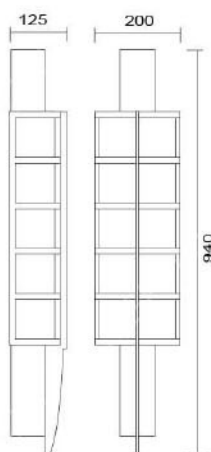

MD-1119

燈具本體: 不銹鋼烤漆

燈 罩: 仿雪花石燈罩

燈 頭: E27燈頭

適用光源: 110V/220V

LED 14W燈泡×3 (另計)

T5-8W×2 (另計)

防護塗裝: 耐候性烤漆

台灣加工製造