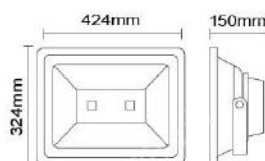

### MD-1274

燈具本體: 壓鑄鋁

燈罩: 強化玻璃

電壓: 110V/220V

附光源: LED 200W

色溫(K): 3000K - 6000K

防護等級: IP66 (另計)

台灣加工製造 (台灣晶片)