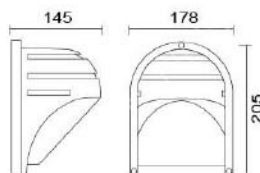

### MD-1347

燈具本體: 壓鑄鋁

燈 罩: 玻璃燈罩

燈 頭: E27瓷質, UL安檢合格

適用光源: 110V/220V

LED 8W×1 (另計)

防護塗裝: 耐候性烤漆