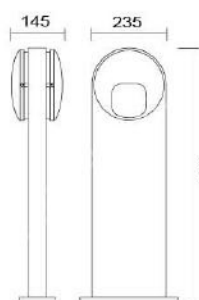

### MD-1209

燈具本體: 鋁製品

燈罩: AC燈罩

燈頭: E27瓷質, UL安檢合格

適用光源: 110V/220V

LED 16W×1 (另計)

防護塗裝: 石頭烤漆

台灣製造