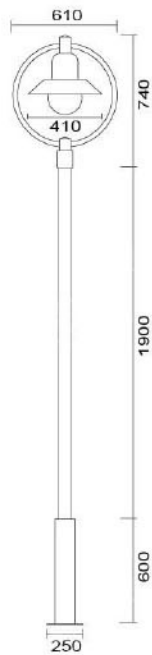

MD-1044

燈具本體: 鋁製品

燈 柱: 114mm-76mm鍍鋅管

燈 罩: PC燈罩

燈 頭: E27瓷質, UL安檢合格

適用光源: 110V/220V

LED 30W-40W×1 (另計)

70W高壓鈉燈×1 (另計)

防護塗裝: 耐候性烤漆

可測防塵防水等級: IP55 (另計)

台灣製造