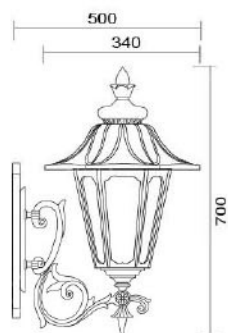

MD-1140-1

燈具本體: 鋁鑄品

燈 罩: 玻璃燈罩

燈 頭: E27瓷質, UL安檢合格

適用光源: 110V/220V

LED 16W×1 (另計)

防護塗裝: 耐候性烤漆

專利品, 模仿必究

台灣製造