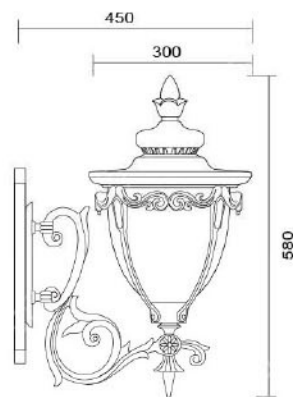

MD-1131

燈具本體: 鋁鑄品

燈 罩: PC燈罩

燈 頭: E27瓷質, UL安檢合格

適用光源: 110V/220V

LED 16W×1 (另計)

防護塗裝: 耐候性烤漆

專利品, 模仿必究

台灣製造