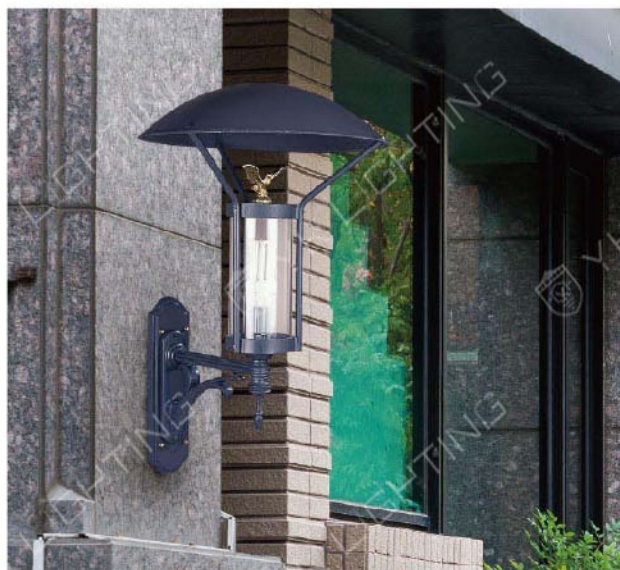

MD-1132

燈具本體: 壓鑄鋁

燈 罩: AC燈罩

燈 頭: E27瓷質, UL安檢合格

適用光源: 110V/220V

LED 16W×1 (另計)

防護塗裝: 耐候性烤漆

專利品, 模仿必究

台灣製造

MD-1133

燈具本體: 鋁鑄品

燈 罩: AC燈罩

燈 頭: E27瓷質, UL安檢合格

適用光源: 110V/220V

LED 16W×1 (另計)

防護塗裝: 耐候性烤漆

申請專利中

台灣製造