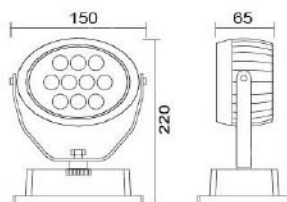

戶外LED投光燈

MD-1279

燈具本體: 壓鑄品

燈罩: 強化玻璃

附光源: 110V/220V

LED 10W (可跳變色)

防護等級: IP66 (另計)