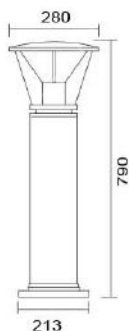

MD-1263-1 (台灣加工製造)

MD-1263-2 (大陸製)

燈具本體: 鋁製品

燈 柱: 鋁製管

燈 罩: AC燈罩

燈 頭: E27瓷質, UL安檢合格

適用光源: 110V/220V

LED 14W×1 (另計)

防護塗裝: 耐候性烤漆