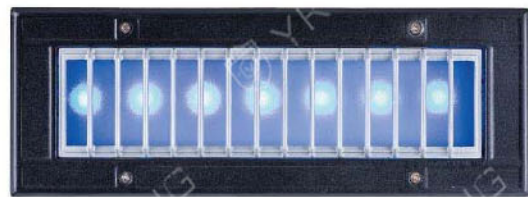

燈 頭: 可選購E27燈頭 (空台)

附 光 源: 110V/220V

LED 7W

防護塗裝: 耐候性烤漆

**MD-1369-1**

**MD-1369-2 (空台)**

燈具本體: 壓鑄鋁

燈 罩: 玻璃燈罩