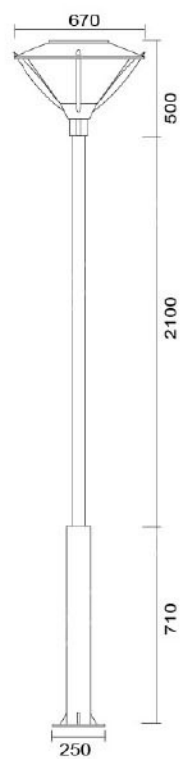

MD-1026

燈具本體: 鋁鑄品

燈 柱: 114mm-76mm 鍍鋅管

燈 罩: AC燈罩

燈 頭: E27瓷質, UL安檢合格

適用光源: 110V/220V

LED 30W-40W×1 (另計)

70W高壓鈉燈×1 (另計)

防護塗裝: 耐候性烤漆

可測防塵防水等級: IP55 (另計)

台灣加工製造