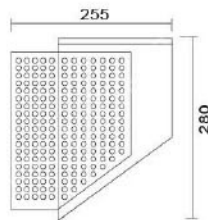

MD-1316

燈具本體: 鋁製品
燈 罩: 強化玻璃
反 射 罩: 鋁板成型, 內藏燈具內
燈 頭: E27瓷質, UL安檢合格
適用光源: 110V/220V
          LED 14W×1 (另計)
          PAR38/120W×1 (另計)
          PAR38/LED14-18W×1 (另計)
防護塗裝: 耐候性烤漆
防護等級: IP65 (另計)
台灣製造