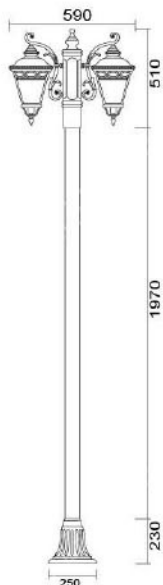

## MD-1084

燈具本體: 壓鑄鋁  
 燈 柱: 76mm鍍鋅管+鋁鑄腳座  
 燈 罩: 玻璃燈罩  
 燈 頭: E27瓷質, UL安檢合格  
 適用光源: 110V/220V  
           LED 16W×2 (另計)  
 防護塗裝: 耐候性烤漆  
 台灣加工製造