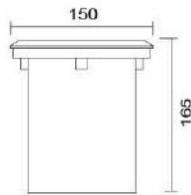

MD-1304

燈具本體: 壓鑄鋁 (封底)

燈具面蓋: 不鏽鋼

燈罩: 強化玻璃

燈頭: E27瓷質, UL安檢合格

預埋筒: 工程塑膠

適用光源: 110V/220V

LED 10W×1 (另計)

全包式LED 1.5W×1 (另計)

防護塗裝: 耐候性烤漆

防護等級: IP66 (另計)