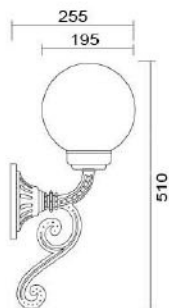

## MD-1143

燈具本體: 工程塑膠

燈罩: 8"PE燈罩

燈頭: E27瓷質, UL安檢合格

適用光源: 110V/220V

LED 14W×1 (另計)

防護塗裝: 耐候性烤漆