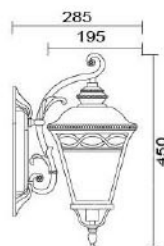

**MD-1172**

燈具本體: 鋁鑄品

燈 罩: 玻璃燈罩

燈 頭: E27瓷質, UL安檢合格

適用光源: 110V/220V

LED 14W×1 (另計)

防護塗裝: 耐候性烤漆

**MD-1173**