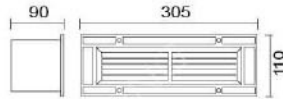

MD-1367-1

MD-1367-2 (空台)

燈具本體: 壓鑄鋁

燈 罩: 玻璃燈罩

預 埋 盒: 鍍鋅板成型、工程塑膠

燈 頭: 可選購E27燈頭 (空台)

附 光 源: 110V/220V

LED 7W

防護塗裝: 耐候性烤漆

MD-1368-1

MD-1368-2 (空台)

燈具本體: 壓鑄鋁

燈 罩: 玻璃燈罩

預 埋 盒: 鍍鋅板成型、工程塑膠

燈 頭: 可選購E27燈頭 (空台)

附 光 源: 110V/220V

LED 7W

防護塗裝: 耐候性烤漆

MD-1369-1

MD-1369-2 (空台)

燈具本體: 壓鑄鋁

燈 罩: 玻璃燈罩

預 埋 盒: AC射出成型

燈 頭: 可選購E27燈頭 (空台)

附 光 源: 110V/220V

LED 5W

防護塗裝: 耐候性烤漆