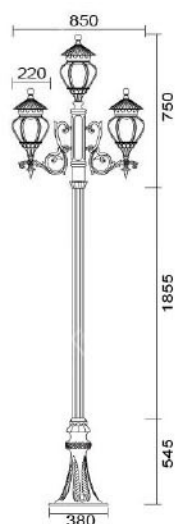

### MD-1096

燈具本體: 鋁鑄品  
 燈 柱: 全套鋁鑄合金製成  
 燈 罩: AC燈罩  
 燈 頭: E27瓷質, UL安檢合格  
 適用光源: 110V/220V  
           LED 16W×3 (另計)  
           70W高壓鈉燈×3 (另計)  
 防護塗裝: 耐候性烤漆  
 專利品, 模仿必究  
 台灣製造