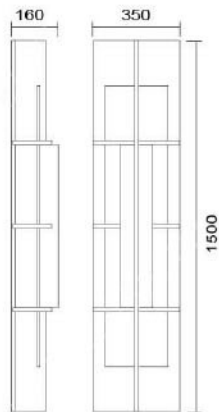

### MD-1108

燈具本體: 鋁鑄品

燈 罩: 10"PE燈罩

燈 頭: E27瓷質, UL安檢合格

適用光源: 110V/220V

LED 16W×3 (另計)

防護塗裝: 耐候性烤漆

台灣製造