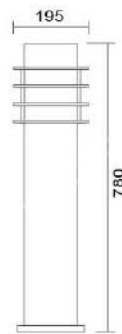

### MD-1230

燈具本體: 壓鑄鋁+鍍鋅板

燈罩: 玻璃燈罩

燈頭: E27瓷質, UL安檢合格

適用光源: 110V/220V

LED 14W×1 (另計)

防護塗裝: 耐候性烤漆

台灣製造