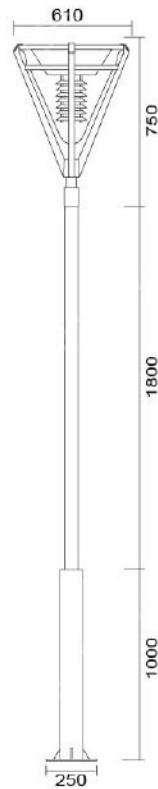

MD-1024

燈具本體: 壓鑄鋁

燈 柱: 114mm-76mm 鍍鋅管

燈 罩: AC 燈罩

燈 頭: E27 瓷質, UL 安檢合格

適用光源: 110V/220V

LED 30W-40W×1 (另計)

LED 50W 模組×1 (另計)

70W 高壓鈉燈×1 (另計)

防護塗裝: 耐候性烤漆

可測防護等級: IP65 (另計)

台灣加工製造