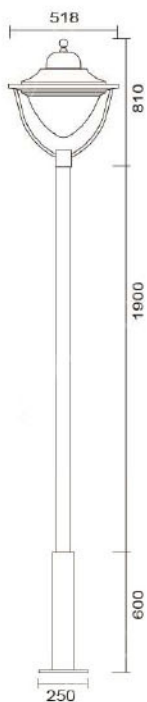

### MD-1047

燈具本體: 鋁鑄品

燈 柱: 76mm鍍鋅管

燈 罩: AC燈罩

燈 頭: E27瓷質, UL安檢合格

適用光源: 110V/220V

LED 16W×1 (另計)

70W高壓鈉燈×1 (另計)