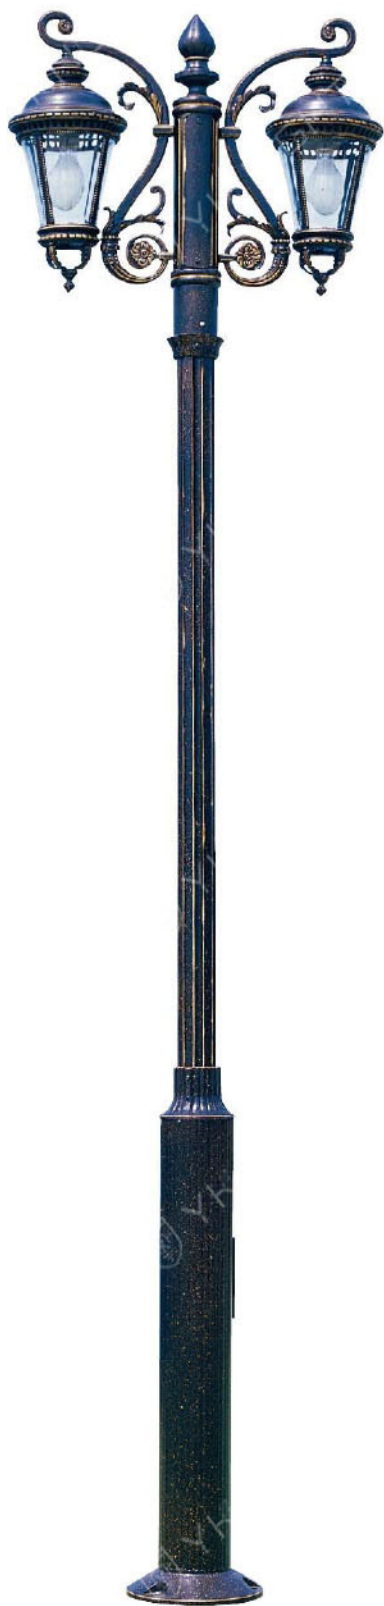

MD-1060

燈具本體: 壓鑄鋁

燈 柱: 全套鋁鑄合金製成

燈 罩: 玻璃燈罩

燈 頭: E27瓷質, UL安檢合格

適用光源: 110V/220V

LED 20W-30W×2 (另計)

70W高壓鈉燈×2 (另計)

防護塗裝: 耐候性烤漆

台灣製造