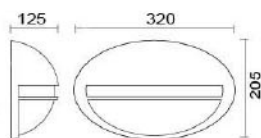

### MD-1345 (大)

燈具本體: 壓鑄鋁

燈 罩: 玻璃燈罩

燈 頭: E27瓷質, UL安檢合格

適用光源: 110V/220V

LED 14W×1 (另計)

防護塗裝: 耐候性烤漆