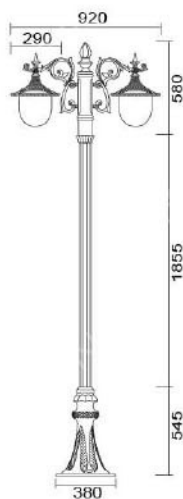

MD-1073

燈具本體: 鋁鑄品

燈 柱: 全套鋁鑄合金製成

燈 罩: PC燈罩

燈 頭: E27瓷質, UL安檢合格

適用光源: 110V/220V

LED 16W-25W×3 (另計)

70W高壓鈉燈×3 (另計)

防護塗裝: 耐候性烤漆

可測防塵防水等級: IP55(另計)

專利品, 模仿必究

台灣製造