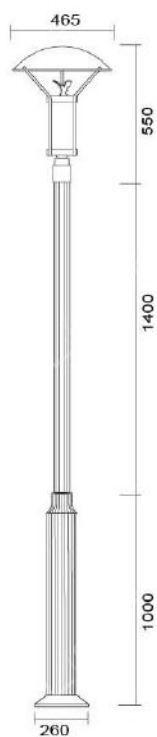

MD-1054

燈具本體: 鋁鑄品

燈 柱: 全套鋁鑄合金製成

燈 罩: AC燈罩

燈 頭: E27瓷質, UL安檢合格

適用光源: 110V/220V

LED 20W-40W×1 (另計)

70W高壓鈉燈×1 (另計)

防護塗裝: 耐候性烤漆

可測防塵防水等級: IP55 (另計)

專利品, 模仿必究

台灣製造