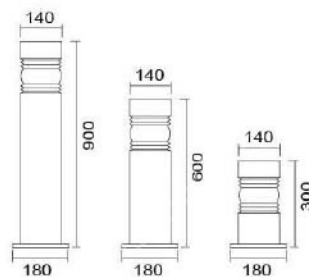

### MD-1267

燈具本體: 壓鑄鋁

燈 罩: 玻璃燈罩

燈 頭: E27瓷質, UL安檢合格

適用光源: 110V/220V

LED 14W×1 (另計)

防護塗裝: 耐候性烤漆