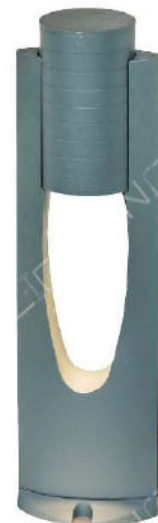

防護塗裝: 耐候性烤漆

**MD-1258**

燈具本體: 壓鑄鋁

燈 罩: 玻璃燈罩

附 光 源: 110V/220V

LED 5W×1

防護塗裝: 耐候性烤漆

台灣加工製造