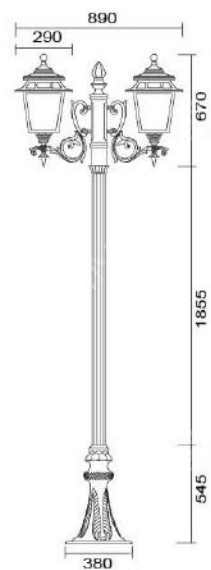

MD-1084

燈具本體: 壓鑄鋁
燈 柱: 76mm鍍鋅管+鋁鑄腳座
燈 罩: 玻璃燈罩
燈 頭: E27瓷質, UL安檢合格
適用光源: 110V/220V
          LED 16W×2 (另計)
防護塗裝: 耐候性烤漆
台灣加工製造

MD-1085

燈具本體: 鋁鑄品
燈 柱: 全套鋁鑄合金製成
燈 罩: 玻璃燈罩
燈 頭: E27瓷質, UL安檢合格
適用光源: 110V/220V
          LED 16W-30W×2 (另計)
          70W高壓鈉燈×2 (另計)
防護塗裝: 耐候性烤漆
專利品, 模仿必究
台灣製造