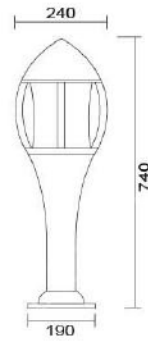

MD-1212

燈具本體: 鋁製品
燈 罩: AC燈罩
燈 頭: E27瓷質, UL安檢合格
適用光源: 110V/220V
LED 14W×1 (另計)
防護塗裝: 耐候性烤漆
台灣加工製造