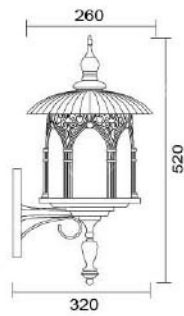

MD-1175

燈具本體: 壓鑄鋁
燈 罩: AC燈罩
燈 頭: E27瓷質, UL安檢合格
適用光源: 110V/220V
LED 14W×1 (另計)
防護塗裝: 耐候性烤漆