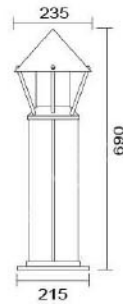

MD-1255-1 (台灣加工製造)

MD-1255-2 (大陸製)

燈具本體: 鋁鑄品

燈 罩: 玻璃燈罩

燈 頭: E27瓷質, UL安檢合格

適用光源: 110V/220V

LED 14W×1 (另計)

防護塗裝: 耐候性烤漆