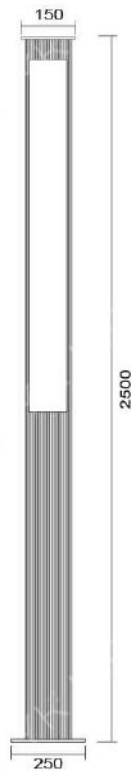

MD-1018

燈具本體: 鋁合金

燈 柱: 150mm-150mm 台灣立體紋路鋁合金管

燈 罩: AC乳白燈罩

適用光源: 110V/220V

T5-28W×4 (另計)

LED 18W×4 (另計)

防護塗裝: 耐候性烤漆

台灣製造