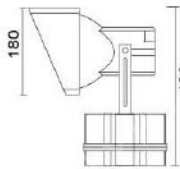

MD-1283-1 (附安定器盒)
MD-1283-2 (不附安定器盒)
燈具本體: 壓鑄品
燈頭: E27瓷質, UL安檢合格
適用光源: 110V/220V
          PAR38/120W×1 (另計)
          PAR38/LED14-18W×1 (另計)
防護塗裝: 耐候性烤漆
防護等級: IP66 (另計)