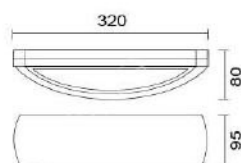

MD-1333

燈具本體: 壓鑄鋁
燈 罩: 玻璃燈罩
燈 頭: E27瓷質, UL安檢合格
適用光源: 110V/220V
LED 14W×1 (另計)
防護塗裝: 耐候性烤漆