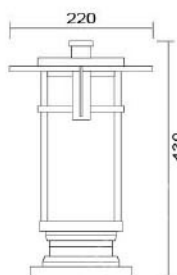

MD-1184

燈具本體: 壓鑄鋁

燈 罩: 玻璃燈罩

燈 頭: E27瓷質, UL安檢合格

適用光源: 110V/220V

LED 16W×1 (另計)

防護塗裝: 耐候性烤漆