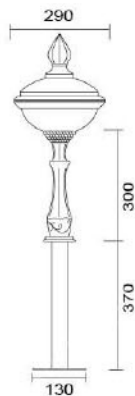

### MD-1255-2 (大陸製)

燈具本體: 鋁鑄品

燈 罩: 玻璃燈罩

燈 頭: E27瓷質, UL安檢合格

適用光源: 110V/220V

LED 14W×1 (另計)

防護塗裝: 耐候性烤漆