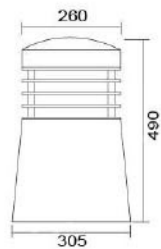

### MD-1209

燈具本體: 鋁製品

燈罩: AC燈罩

燈頭: E27瓷質, UL安檢合格

適用光源: 110V/220V

LED 16W×1 (另計)

防護塗裝: 石頭烤漆

台灣製造