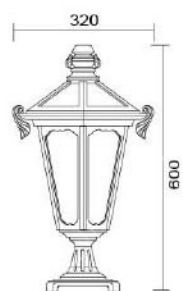

MD-1183

燈具本體: 鋁鑄品

燈 罩: PC燈罩

燈 頭: E27瓷質, UL安檢合格

適用光源: 110V/220V

LED 16W×1 (另計)

防護塗裝: 耐候性烤漆

台灣製造