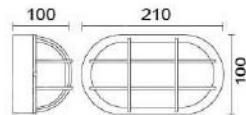

MD-1354-1 (小)

MD-1354-2 (大)

燈具本體: 壓鑄鋁
燈 罩: 玻璃燈罩
燈 頭: E27 瓷質, UL安檢合格
適用光源: 110V/220 V
(小) LED 8W×1 (另計)
(大) LED 14W×1 (另計)
防護塗裝: 耐候性烤漆

MD-1354-1 (小)