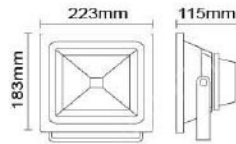

MD-1277

燈具本體: 壓鑄鋁
燈 罩: 強化玻璃
電 壓: 110V/220V
附 光 源: LED 35W
色 溫 (K): 3000K - 6000K
防護等級: IP66 (另計)
台灣加工製造 (台灣晶片)