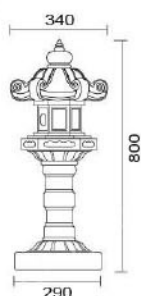

### MD-1271

燈具本體: 仿石材

燈 罩: AC燈罩

燈 頭: E27瓷質, UL安檢合格

適用光源: 110V/220V

LED 9W×1 (另計)

防護塗裝: 石頭烤漆

台灣加工製造