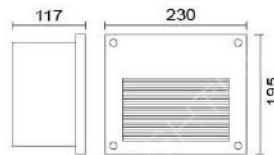

#### MD-1359-2 (空台)

燈具本體: 壓鑄鋁

燈罩: 硬質玻璃

預埋盒: AC射出成型

燈頭: 可選購E27燈頭 (空台)

附光源: 110V/220V

LED 5W

防護塗裝: 耐候性烤漆