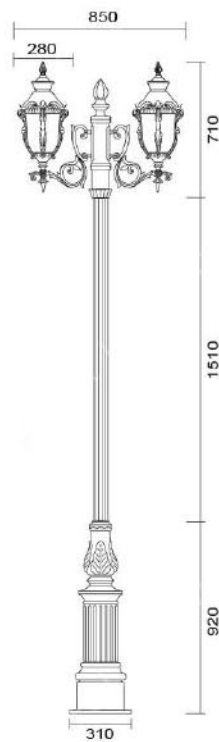

MD-1057

燈具本體: 壓鑄鋁

燈 柱: 全套鋁鑄合金製成

燈 罩: 玻璃燈罩

燈 頭: E27瓷質, UL安檢合格

適用光源: 110V/220V

LED 20W-30W×2 (另計)

70W高壓鈉燈×2 (另計)

防護塗裝: 耐候性烤漆

台灣製造