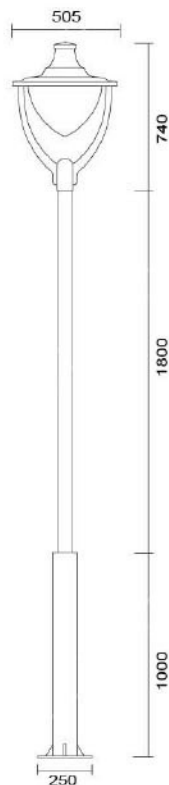

MD-1022

燈具本體: 壓鑄鋁

燈 柱: 114mm-76mm 鍍鋅管

燈 罩: AC 燈罩

燈 頭: E27 瓷質, UL 安檢合格

適用光源: 110V/220V

LED 30W-40W×1 (另計)

LED 50W 模組×1 (另計)

70W 高壓鈉燈×1 (另計)

防護塗裝: 耐候性烤漆

可測防護等級: IP65 (另計)

台灣加工製造