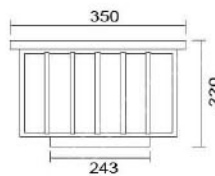

MD-1207

燈具本體: 鐵製品
燈 罩: AC燈罩
燈 頭: E27瓷質, UL安檢合格
適用光源: 110V/220V
LED 14W×2 (另計)
防護塗裝: 耐候性烤漆
台灣製造