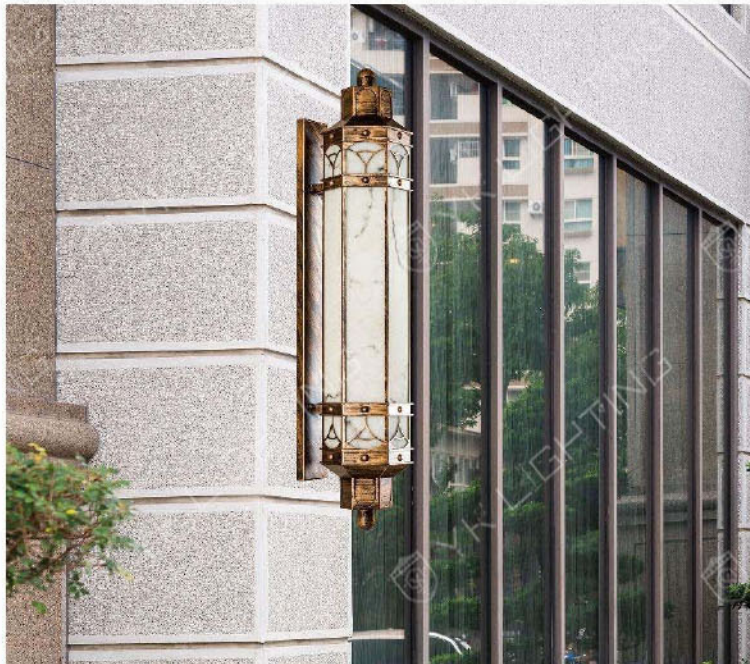

**MD-1109**

燈具本體: 不銹鋼烤漆(304)

燈 罩: AC燈罩

適用光源: 110V/220V

LED鋁支架10W×2 (另計)

防護塗裝: 耐候性烤漆

台灣製造

**MD-1110**