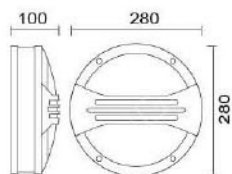

### MD-1336

燈具本體: 壓鑄鋁

燈 罩: PC燈罩

燈 頭: E27瓷質, UL安檢合格

適用光源: 110V/220V

LED 14W×1-2 (另計)

防護塗裝: 耐候性烤漆