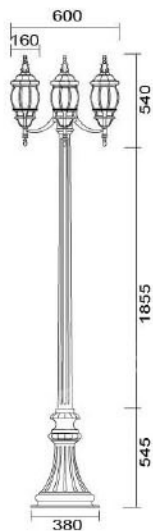

### MD-1102

燈具本體: 壓鑄鋁、小金瓜  
 燈 柱: 全套鋁鑄合金製成  
 燈 罩: 玻璃燈罩  
 燈 頭: E27瓷質, UL安檢合格  
 適用光源: 110V/220V  
 LED 20W×3 (另計)  
 防護塗裝: 耐候性烤漆  
 台灣加工製造