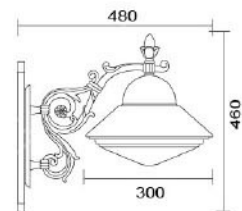

戶外壁燈

MD-1136

燈具本體: 壓鑄鋁

燈 罩: 玻璃燈罩

燈 頭: E27瓷質, UL安檢合格

適用光源: 110V/220V

LED 16W×1 (另計)

防護塗裝: 耐候性烤漆

MD-1137

燈具本體: 鋁鑄品

燈 罩: PC燈罩

燈 頭: E27瓷質, UL安檢合格

適用光源: 110V/220V

LED 16W×1 (另計)

防護塗裝: 耐候性烤漆

專利品, 模仿必究

台灣製造