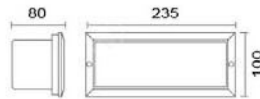

戶外嵌入型壁燈

MD-1383

燈具本體: 壓鑄鋁
燈 罩: 玻璃燈罩
預 埋 盒: AC射出成型
燈 頭: E27瓷質, UL安檢合格
適用光源: 110V/220V
LED 8W×1 (另計)
防護塗裝: 耐候性烤漆