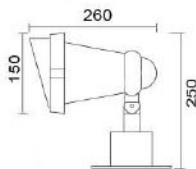

MD-1285

燈具本體: 壓鑄品

燈罩: 強化玻璃

燈頭: E27瓷質, UL安檢合格

適用光源: 110V/220V

PAR38/120W×1 (另計)

PAR38/LED14-18W×1 (另計)

防護塗裝: 耐候性烤漆

防護等級: IP66 (另計)