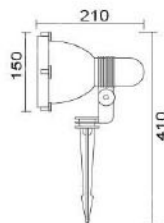

### MD-1288

燈具本體: 壓鑄品

燈 罩: 強化玻璃

燈 頭: E27瓷質, UL安檢合格

適用光源: 110V/220V

PAR38/120W×1 (另計)

PAR38/LED14-18W×1 (另計)

防護塗裝: 耐候性烤漆