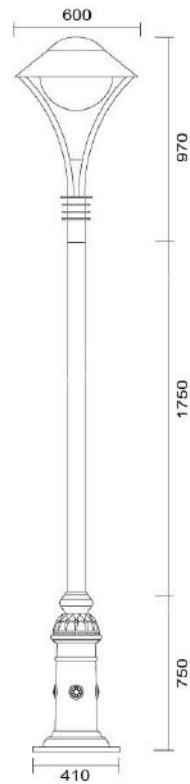

### MD-1013

燈 柱: 100mm-50mm鍍鋅管

附 光 源: 110V/220V

LED 40W模組×1

色 溫 (K): 3000K~6000K

防護塗裝: 耐候性烤漆

可測防護等級: IP65 (另計)

台灣製造