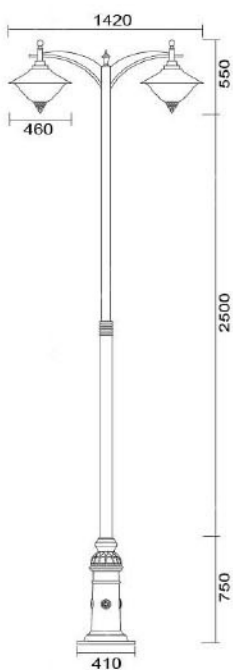

MD-1056

燈具本體: 鋁鑄品

燈 柱: 89mm-76mm鍍鋅管+鋁鑄合金腳座

燈 罩: AC燈罩

燈 頭: E27瓷質, UL安檢合格

適用光源: 110V/220V

LED 30W-50W×2 (另計)

70W高壓鈉燈×2 (另計)

防護塗裝: 耐候性烤漆

可測防塵防水等級: IP55 (另計)

專利申請中

台灣製造