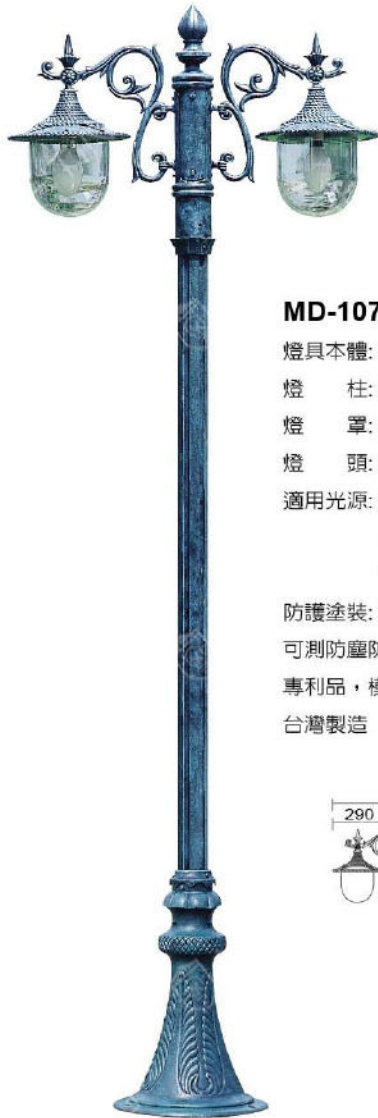

MD-1072

燈具本體: 鋁鑄品

燈 柱: 全套鋁鑄合金製成

燈 罩: PC燈罩

燈 頭: E27瓷質, UL安檢合格

適用光源: 110V/220V

LED 16W-25W×2 (另計)

70W高壓鈉燈×2 (另計)

防護塗裝: 耐候性烤漆

可測防塵防水等級: IP55(另計)

專利品, 模仿必究

台灣製造