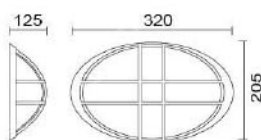

### MD-1344 (大)

燈具本體: 壓鑄鋁

燈 罩: 玻璃燈罩

燈 頭: E27瓷質, UL安檢合格

適用光源: 110V/220V

LED 14W×1 (另計)

防護塗裝: 耐候性烤漆