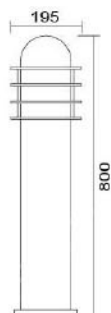

MD-1217

燈具本體: 鋁鑄品

燈 柱: 鋁製管

燈 罩: AC燈罩

燈 頭: E27瓷質, UL安檢合格

適用光源: 110V/220V

LED 14W×1 (另計)

防護塗裝: 耐候性烤漆

台灣製造