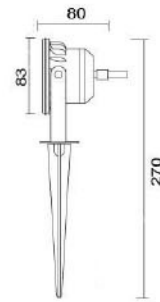

### MD-1289

燈具本體: 壓鑄品

燈 頭: E27瓷質, UL安檢合格

適用光源: 110V/220V

PAR38/120W×1 (另計)

PAR38/LED14-18W×1 (另計)

防護塗裝: 耐候性烤漆