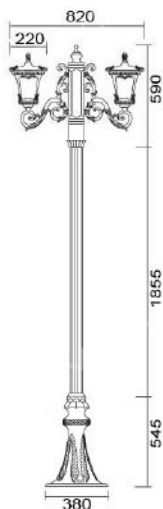

MD-1098

燈具本體: 壓鑄鋁

燈 柱: 全套鋁鑄合金製成

燈 罩: 玻璃燈罩

燈 頭: E27瓷質, UL安檢合格

適用光源: 110V/220V

LED 16W×2 (另計)

70W高壓鈉燈×2 (另計)

防護塗裝: 耐候性烤漆

台灣加工製造