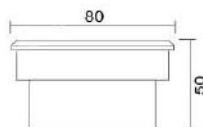

MD-1315

燈具本體: 壓鑄鋁
燈具面蓋: 不鏽鋼
燈 罩: 強化玻璃
預 埋 筒: 工程塑膠
附 光 源: 110V/220V
LED 1W
防護塗裝: 耐候性烤漆
防護等級: IP66 (另計)