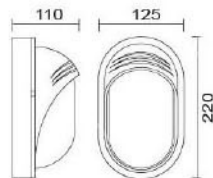

MD-1355

燈具本體: 壓鑄鋁
燈 罩: 玻璃燈罩
燈 頭: E27 瓷質, UL安檢合格
適用光源: 110V/220V
LED 8W×1 (另計)
防護塗裝: 耐候性烤漆