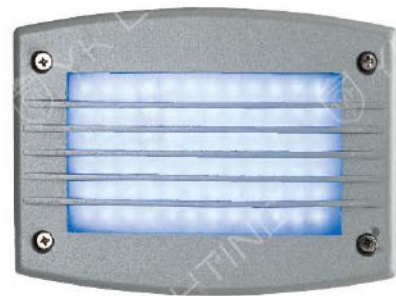

MD-1375

燈具本體: 壓鑄鋁
燈罩: 硬質玻璃
預埋盒: AC射出成型
附光源: 110V/220V
LED 2W
防護塗裝: 耐候性烤漆