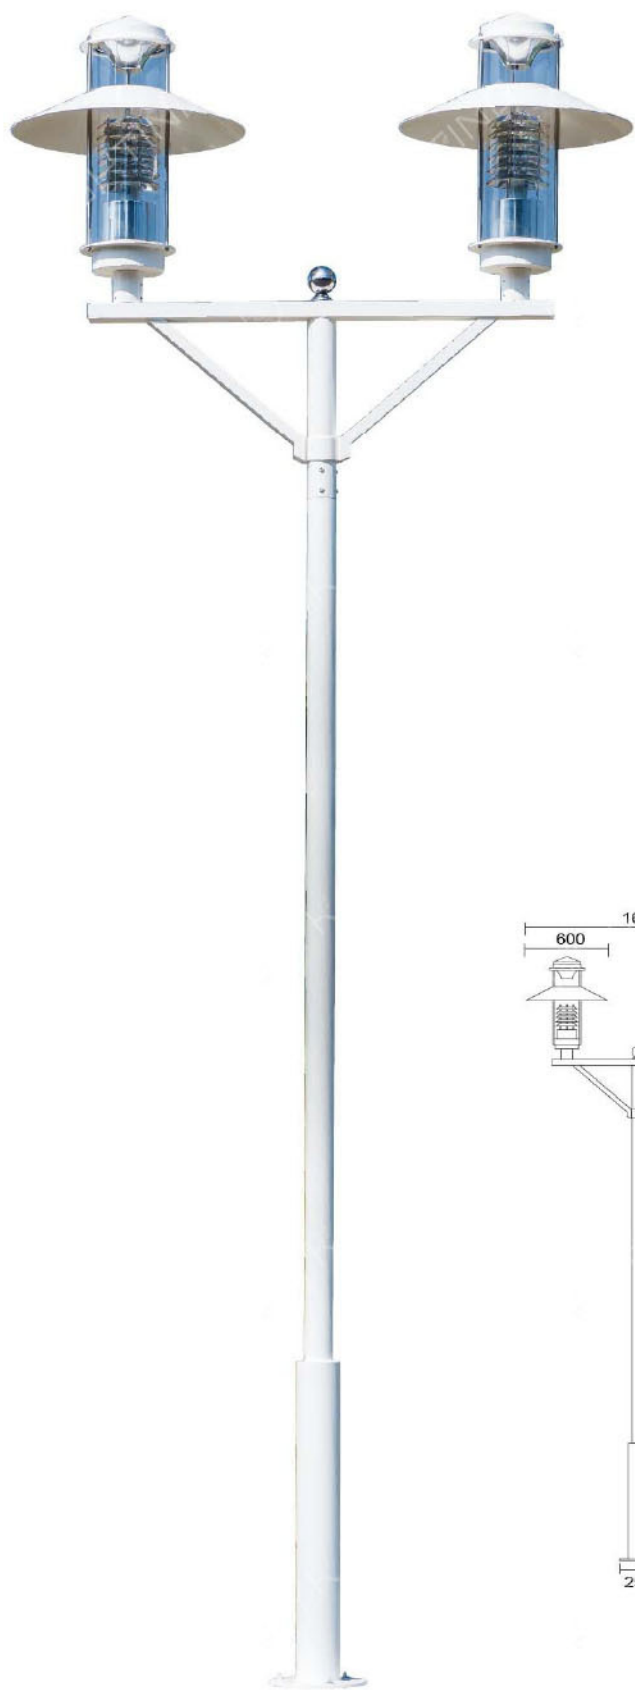

MD-1052

燈具本體: 鋁鑄品

燈 柱: 114mm-76mm鍍鋅管

燈 罩: AC燈罩

燈 頭: E27瓷質, UL安檢合格

適用光源: 110V/220V

LED 30W-40W×2 (另計)

70W高壓鈉燈×2 (另計)

150W高壓鈉燈×2 (另計)

防護塗裝: 耐候性烤漆

可測防塵防水等級: IP65 (另計)

台灣製造