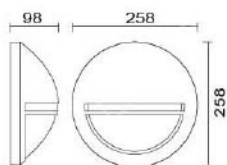

## MD-1340

燈具本體: 壓鑄鋁  
 燈 罩: 玻璃燈罩  
 燈 頭: E27瓷質, UL安檢合格  
 適用光源: 110V/220V  
           LED 14W×1 (另計)  
 防護塗裝: 耐候性烤漆