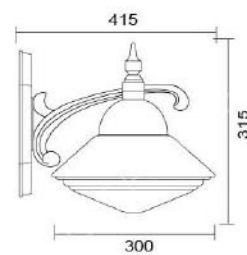

MD-1150

燈具本體: 鋁鑄品

燈 罩: PC燈罩

燈 頭: E27瓷質, UL安檢合格

適用光源: 110V/220V

LED 16W×1 (另計)

防護塗裝: 耐候性烤漆

專利品, 模仿必究

台灣製造

MD-1149

燈具本體: 鋁鑄品

燈 罩: PC燈罩

燈 頭: E27瓷質, UL安檢合格

適用光源: 110V/220V

LED 14W×1 (另計)

防護塗裝: 耐候性烤漆

專利品, 模仿必究

台灣製造