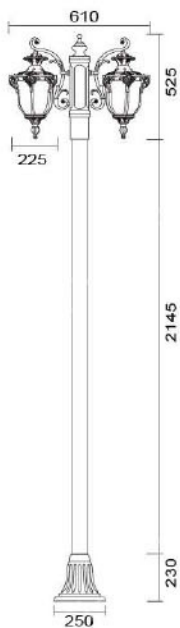

## MD-1080

燈具本體: 壓鑄鋁  
 燈 柱: 76mm鍍鋅管+鋁鑄腳座  
 燈 罩: 玻璃燈罩  
 燈 頭: E27瓷質, UL安檢合格  
 適用光源: 110V/220V  
 LED 16W×2 (另計)  
 防護塗裝: 耐候性烤漆  
 台灣製造