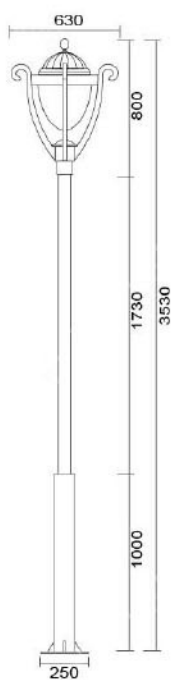

MD-1042

燈具本體: 壓鑄鋁

燈 柱: 114mm-76mm鍍鋅管

燈 罩: AC燈罩

燈 頭: E27瓷質, UL安檢合格

適用光源: 110V/220V

LED 30W-40W×1 (另計)

70W高壓鈉燈×1 (另計)

150W複金屬燈×1 (另計)

防護塗裝: 耐候性烤漆

可測防塵防水等級: IP55 (另計)

台灣加工製造