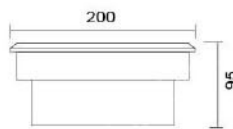

MD-1306

燈具本體: 壓鑄鋁
燈具面蓋: 不鏽鋼
燈罩: 強化玻璃
預埋筒: 工程塑膠
附光源: 110V/220V
LED 12W
防護塗裝: 耐候性烤漆
防護等級: IP66 (另計)