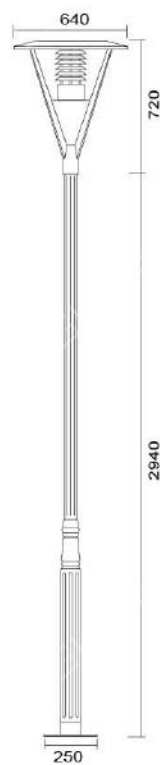

MD-1017

燈具本體: 鋁鑄品

燈 柱: 114mm-76mm鍍鋅管

燈 罩: AC燈罩

燈 頭: E27瓷質, UL安檢合格

適用光源: 110V/220V

LED 30W-40W×1 (另計)

70W高壓鈉燈×1 (另計)

150W複金屬燈×1 (另計)

防護塗裝: 耐候性烤漆

可測防塵防水等級: IP55 (另計)

台灣加工製造