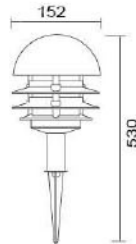

**MD-1301-1**(台灣加工製造)

**MD-1301-2**(大陸製)

燈具本體: 壓鑄品

燈 罩: 玻璃燈罩

燈 頭: E27瓷質, UL安檢合格

適用光源: 110V/220V

LED 8W×1 (另計)

防護塗裝: 耐候性烤漆