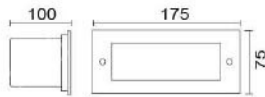

### MD-1370

燈具本體: 壓鑄鋁

燈罩: 硬質玻璃

預埋盒: AC射出成型

燈頭: 可選購E27燈頭(空台)

附光源: 110V/220V

LED 3W

防護塗裝: 耐候性烤漆