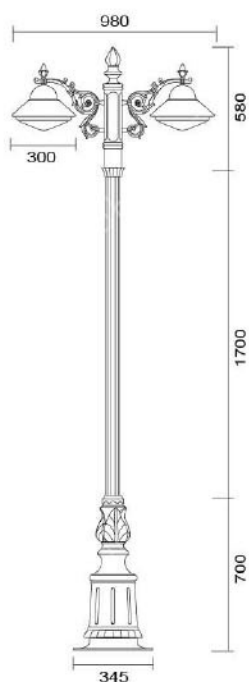

### MD-1069

燈具本體: 鋁鑄品

燈 柱: 125mm-76mm 四角形鍍鋅管

燈 罩: AC燈罩

燈 頭: E27瓷質, UL安檢合格

適用光源: 110V/220V

LED 20W×2 (另計)

70W高壓鈉燈×2 (另計)