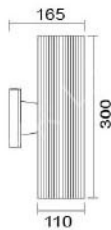

MD-1326

燈具本體: 壓鑄鋁
燈 罩: 玻璃燈罩
燈 頭: E27瓷質, UL安檢合格
適用光源: 110V/220V
LED 10W×2(另計)
防護塗裝: 耐候性烤漆
防護等級: IP65 (另計)