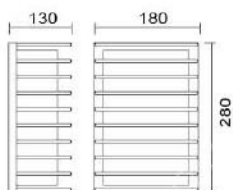

MD-1357

燈具本體: 壓鑄鋁
燈 罩: 玻璃燈罩
燈 頭: E27瓷質, UL安檢合格
適用光源: 110V/220V
LED 10W×1 (另計)
防護塗裝: 耐候性烤漆