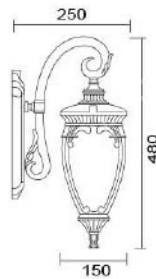

### MD-1157

燈具本體: 鋁鑄品  
 燈 罩: 玻璃燈罩  
 燈 頭: E27瓷質, UL安檢合格  
 適用光源: 110V/220V  
 LED 16W×1 (另計)  
 防護塗裝: 耐候性烤漆  
 專利品, 模仿必究  
 台灣製造

**MD-1159**

燈具本體: 壓鑄鋁  
燈 罩: 玻璃燈罩  
燈 頭: E27瓷質, UL安檢合格  
適用光源: 110V/220V  
LED 14W×1 (另計)  
防護塗裝: 耐候性烤漆  
台灣加工製造