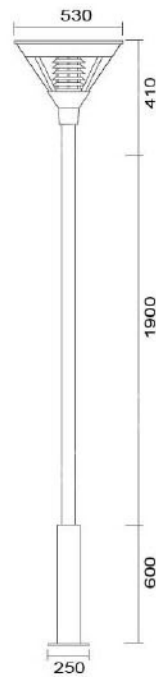

MD-1043

燈具本體: 鋁鑄品

燈 柱: 114mm-76mm鍍鋅管

燈 罩: AC燈罩

燈 頭: E27瓷質, UL安檢合格

適用光源: 110V/220V

LED 30W-40W×1 (另計)

70W高壓鈉燈×1 (另計)

防護塗裝: 耐候性烤漆

可測防塵防水等級: IP55 (另計)

台灣加工製造