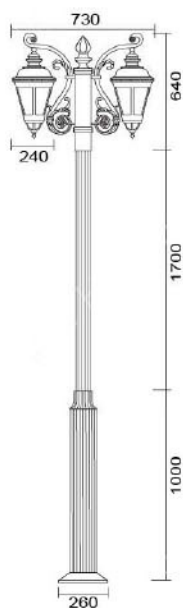

MD-1060

燈具本體: 壓鑄鋁

燈 柱: 全套鋁鑄合金製成

燈 罩: 玻璃燈罩

燈 頭: E27瓷質, UL安檢合格

適用光源: 110V/220V

LED 20W-30W×2 (另計)

70W高壓鈉燈×2 (另計)

防護塗裝: 耐候性烤漆

台灣製造