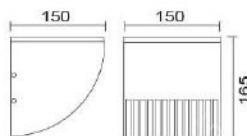

### MD-1331

燈具本體: 壓鑄鋁

燈 罩: 壓克力

附 光 源: 110V/220V

LED 12W

防護塗裝: 耐候性烤漆