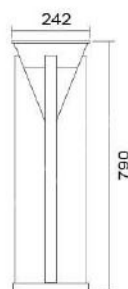

### MD-1248

燈具本體: 鋁鑄品  
 燈 柱: 台灣立體紋路鋁合金管  
 燈 罩: AC燈罩  
 燈 頭: E27瓷質, UL安檢合格  
 適用光源: 110V/220V  
           LED 16W×1 (另計)  
           70W高壓鈉燈×1 (另計)  
 防護塗裝: 耐候性烤漆  
 台灣製造