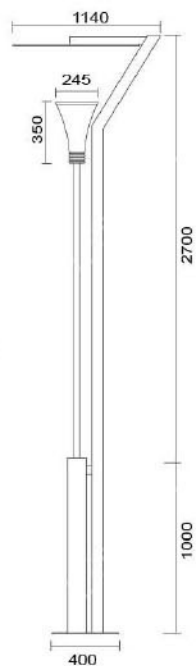

MD-1012

燈具本體: 鋁鑄品

燈 柱: 鍍鋅管

燈 罩: 強化玻璃

反 射 板: 鋁板成型

燈 頭: E27瓷質, UL安檢合格

適用光源: 110V/220V

LED 50W模組×1 (另計)

70W高壓鈉燈×1 (另計)

150W複金屬燈×1 (另計)

防護塗裝: 耐候性烤漆

可測防塵防水等級: IP65 (另計)

台灣製造