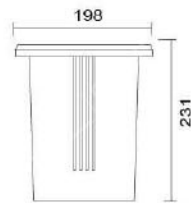

戶外地底燈

MD-1303

燈具本體: 壓鑄鋁 (封底)

燈具面蓋: 不鏽鋼

燈罩: 強化玻璃

燈頭: E27瓷質, UL安檢合格

預埋筒: 工程塑膠

適用光源: 110V/220V

LED 10W×1 (另計)

PAR38/LED14-18W×1 (另計)

防護塗裝: 耐候性烤漆

防護等級: IP66 (另計)