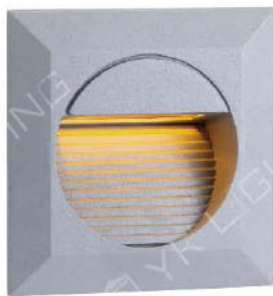

MD-1365

燈具本體: 壓鑄鋁
燈罩: 硬質玻璃
預埋盒: AC射出成型
附光源: 110V/220V
LED 1.5W
防護塗裝: 耐候性烤漆