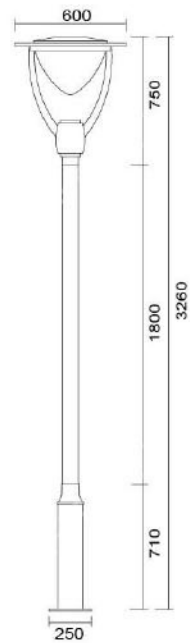

MD-1031

燈具本體: 壓鑄鋁

燈 柱: 140mm-89mm鍍鋅管

燈 罩: AC燈罩

燈 頭: E27瓷質, UL安檢合格

適用光源: 110V/220V

LED 30W-40W×1 (另計)

70W高壓鈉燈×1 (另計)

150W複金屬燈×1 (另計)

防護塗裝: 耐候性烤漆

可測防塵防水等級: IP55 (另計)

台灣加工製造