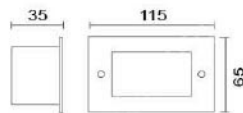

預埋盒

MD-1379

燈具本體: 壓鑄鋁
燈具面蓋: 不鏽鋼
燈 罩: 硬質玻璃
附 光 源: 110V/220V
LED 2W