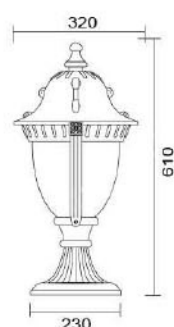

MD-1179

燈具本體: 鋁鑄品
燈 罩: PC燈罩
燈 頭: E27瓷質, UL安檢合格
適用光源: 110V/220V
LED 16W×1 (另計)
防護塗裝: 耐候性烤漆
專利申請中
台灣製造