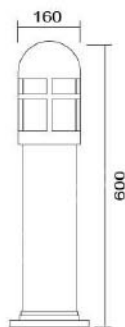

MD-1235

燈具本體: 鋁製品
燈 罩: AC燈罩
燈 頭: E27瓷質, UL安檢合格
適用光源: 110V/220V
LED 14W×1 (另計)
防護塗裝: 耐候性烤漆
台灣加工製造