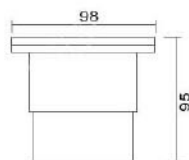

MD-1314

燈具本體: 壓鑄鋁 (封底)
燈具面蓋: 不鏽鋼
燈 罩: 強化玻璃
燈 頭: MR16瓷質, UL安檢合格
預 埋 筒: 工程塑膠
適用光源: 110V/220V
MR16/50W 免安杯燈×1 (另計)
MR16/LED 5W×1 (另計)
全包式LED 1.5W×1 (另計)
防護塗裝: 耐候性烤漆
防護等級: IP66 (另計)