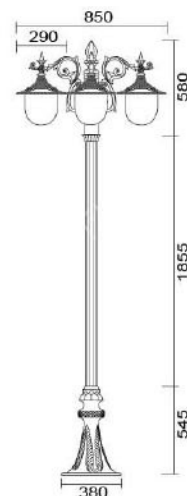

### MD-1074

燈具本體: 壓鑄鋁

燈 柱: 76mm鍍鋅管

燈 罩: 玻璃燈罩

燈 頭: E27瓷質, UL安檢合格

適用光源: 110V/220V

LED 25W-40W×1 (另計)

防護塗裝: 耐候性烤漆