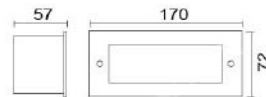

### MD-1374

燈具本體: 壓鑄鋁  
 燈罩: 硬質玻璃  
 預埋盒: AC射出成型  
 附光源: 110V/220V  
 LED 2W  
 防護塗裝: 耐候性烤漆