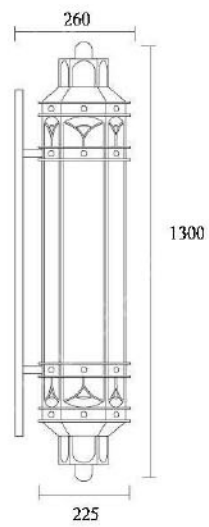

燈具本體: 不銹鋼烤漆(304)

燈 罩: 仿雪花石燈罩

適用光源: 110V/220V

LED鋁支架10W×2 (另計)

防護塗裝: 耐候性烤漆

台灣加工製造

**MD-1111**

燈具本體: 不銹鋼烤漆(304)