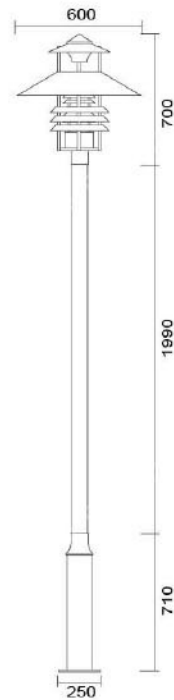

MD-1041

燈具本體: 鋁鑄品

燈 柱: 140mm-89mm鍍鋅管

燈 罩: AC燈罩

燈 頭: E27瓷質, UL安檢合格

適用光源: 110V/220V

LED 30W-40W×1 (另計)

70W高壓鈉燈×1 (另計)

150W複金屬燈×1 (另計)

防護塗裝: 耐候性烤漆

可測防塵防水等級: IP65 (另計)

台灣製造