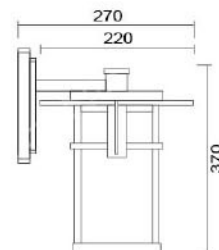

### MD-1140-2

燈具本體: 壓鑄鋁

燈 罩: 玻璃燈罩

燈 頭: E27瓷質, UL安檢合格

適用光源: 110V/220V

LED 16W×1 (另計)

防護塗裝: 耐候性烤漆