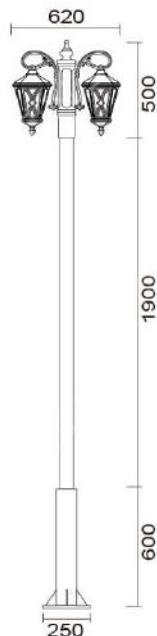

MD-1100

燈具本體: 壓鑄鋁

燈 柱: 114mm-76mm鍍鋅管

燈 罩: 玻璃燈罩

燈 頭: E27瓷質, UL安檢合格

適用光源: 110V/220V

LED 16W×2 (另計)

防護塗裝: 耐候性烤漆

台灣加工製造

MD-1101

燈具本體: 鋁鑄品

燈 柱: 89mm鍍鋅管

燈 罩: AC燈罩

燈 頭: E27瓷質, UL安檢合格

適用光源: 110V/220V

LED 30W×1 (另計)

70W高壓鈉燈×1 (另計)

防護塗裝: 耐候性烤漆

可測防塵防水等級: IP55 (另計)

台灣加工製造