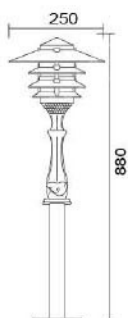

MD-1264

燈具本體: 壓鑄鋁

燈 柱: 鍍鋅管

燈 罩: 玻璃燈罩

燈 頭: E27瓷質, UL安檢合格

適用光源: 110V/220V

LED 10W×1 (另計)

防護塗裝: 耐候性烤漆

台灣製造