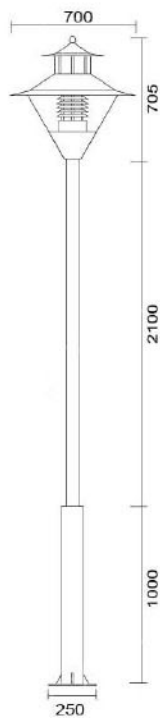

MD-1038

燈具本體: 鋁鑄品

燈 柱: 114mm-76mm鍍鋅管

燈 罩: AC燈罩

燈 頭: E27瓷質, UL安檢合格

適用光源: 110V/220V

LED 30W-40W×1 (另計)

70W高壓鈉燈×1 (另計)

150W複金屬燈×1 (另計)

防護塗裝: 耐候性烤漆

可測防塵防水等級: IP55 (另計)

台灣加工製造