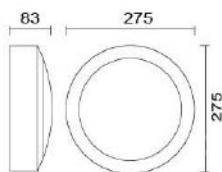

MD-1346

燈具本體: 壓鑄鋁

燈 罩: PC燈罩

燈 頭: E27瓷質, UL安檢合格

適用光源: 110V/220V

LED 14W×1-2 (另計)

防護塗裝: 耐候性烤漆