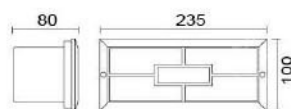

MD-1369-1

MD-1369-2 (空台)

燈具本體: 壓鑄鋁

燈 罩: 玻璃燈罩

預 埋 盒: AC射出成型

燈 頭: 可選購E27燈頭 (空台)

附 光 源: 110V/220V

LED 5W

防護塗裝: 耐候性烤漆