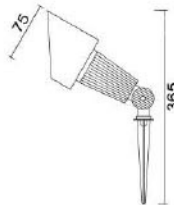

MD-1292

燈具本體: 壓鑄品
燈罩: 強化玻璃
燈頭: MR16瓷質, UL安檢合格
適用光源: 110V/220V
MR16/50W 免安杯燈×1 (另計)
MR16/LED 5W×1 (另計)
防護塗裝: 耐候性烤漆