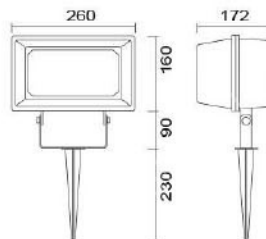

MD-1278

燈具本體: 壓鑄鋁
燈 罩: 強化玻璃
燈 頭: E27瓷質・UL安檢合格
適用光源: 110V/220V
LED 10W×1 (另計)
70W高壓鈉燈×1(另計)
防護塗裝: 耐候性烤漆
防護等級: IP65 (另計)
台灣加工製造