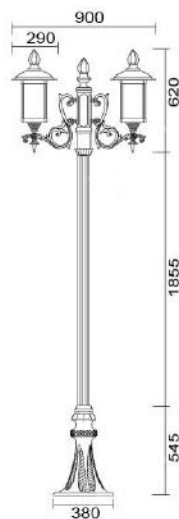

MD-1075

燈具本體: 鋁鑄品

燈 柱: 全套鋁鑄合金製成

燈 罩: AC燈罩

燈 頭: E27瓷質, UL安檢合格

適用光源: 110V/220V

LED 16W-30W×2 (另計)

70W高壓鈉燈×2 (另計)

防護塗裝: 耐候性烤漆

可測防塵防水等級: IP55(另計)

專利品, 模仿必究

台灣製造