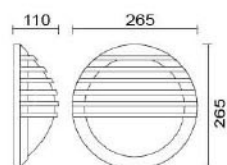

## MD-1340

燈具本體: 壓鑄鋁  
 燈 罩: 玻璃燈罩  
 燈 頭: E27瓷質, UL安檢合格  
 適用光源: 110V/220V  
           LED 14W×1 (另計)  
 防護塗裝: 耐候性烤漆