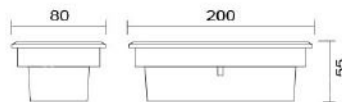

MD-1308

燈具本體: 壓鑄鋁
燈具面蓋: 不鏽鋼
燈罩: 強化玻璃
預埋筒: 工程塑膠
附光源: 110V/220V
LED 6W
防護塗裝: 耐候性烤漆
防護等級: IP66 (另計)