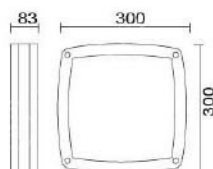

### MD-1337

燈具本體: 壓鑄鋁

燈 罩: PC燈罩

燈 頭: E27瓷質, UL安檢合格

適用光源: 110V/220V

LED 14W×1-2 (另計)

防護塗裝: 耐候性烤漆