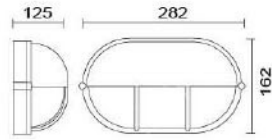

MD-1352

燈具本體: 壓鑄鋁
燈 罩: 玻璃燈罩
燈 頭: E27 瓷質, UL安檢合格
適用光源: 110V/220V
LED 10W×1 (另計)
防護塗裝: 耐候性烤漆