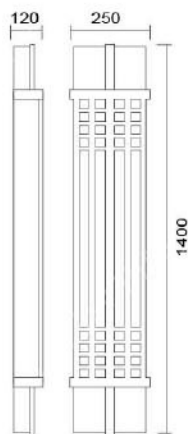

### MD-1112

燈具本體: 不銹鋼烤漆

燈罩: 仿雪花石燈罩

適用光源: 110V/220V

LED鋁支架20W×2 (另計)

防護塗裝: 耐候性烤漆

台灣加工製造

**MD-1113**