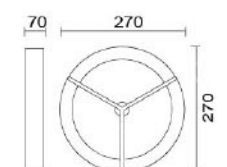

MD-1343

燈具本體: 壓鑄鋁
燈 罩: PC燈罩
燈 頭: E27瓷質, UL安檢合格
適用光源: 110V/220V
          LED 10W×1 (另計)
防護塗裝: 耐候性烤漆