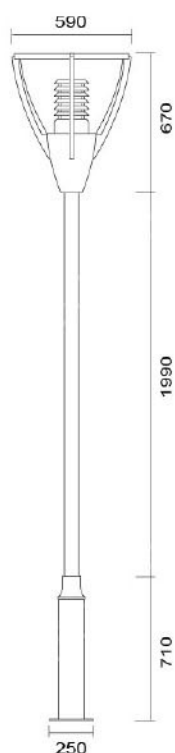

MD-1032

燈具本體: 鋁鑄品

燈 柱: 140mm-89mm鍍鋅管

燈 罩: AC燈罩

燈 頭: E27瓷質, UL安檢合格

適用光源: 110V/220V

LED 30W-40W×1 (另計)

70W高壓鈉燈×1 (另計)

150W複金屬燈×1 (另計)

防護塗裝: 耐候性烤漆

可測防塵防水等級: IP55 (另計)

台灣加工製造