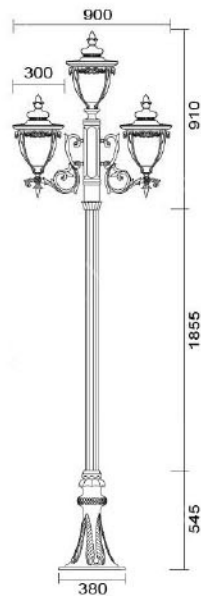

防護塗裝: 耐候性烤漆

專利品, 模仿必究

台灣製造

**MD-1066**

燈具本體: 壓鑄鋁

燈 柱: 全套鋁鑄合金製成

燈 罩: 玻璃燈罩

燈 頭: E27瓷質, UL安檢合格