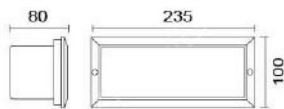

MD-1382

燈具本體: 壓鑄鋁
燈 罩: 玻璃燈罩
預 埋 盒: AC射出成型
附 光 源: 110V/220V
LED 5W
防護塗裝: 耐候性烤漆