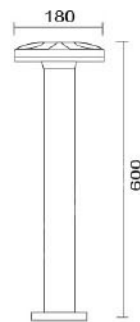

MD-1226

燈具本體: 壓鑄鋁

燈罩: AC燈罩

附光源: 110V/220V

LED 12W×1

防護塗裝: 耐候性烤漆