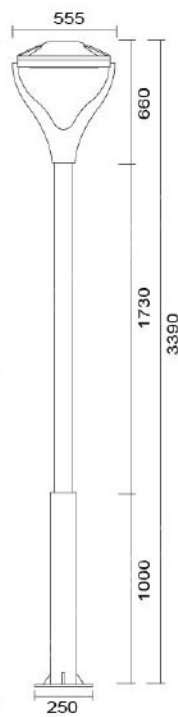

MD-1028

燈具本體: 壓鑄鋁

燈 柱: 114mm-76mm 鍍鋅管

燈 罩: 強化玻璃

燈 頭: E27瓷質, UL安檢合格

適用光源: 110V/220V

LED 30W-40W×1 (另計)

LED 50W模組×1 (另計)

70W高壓鈉燈×1 (另計)

防護塗裝: 耐候性烤漆

可測防塵防水等級: IP65 (另計)

台灣加工製造