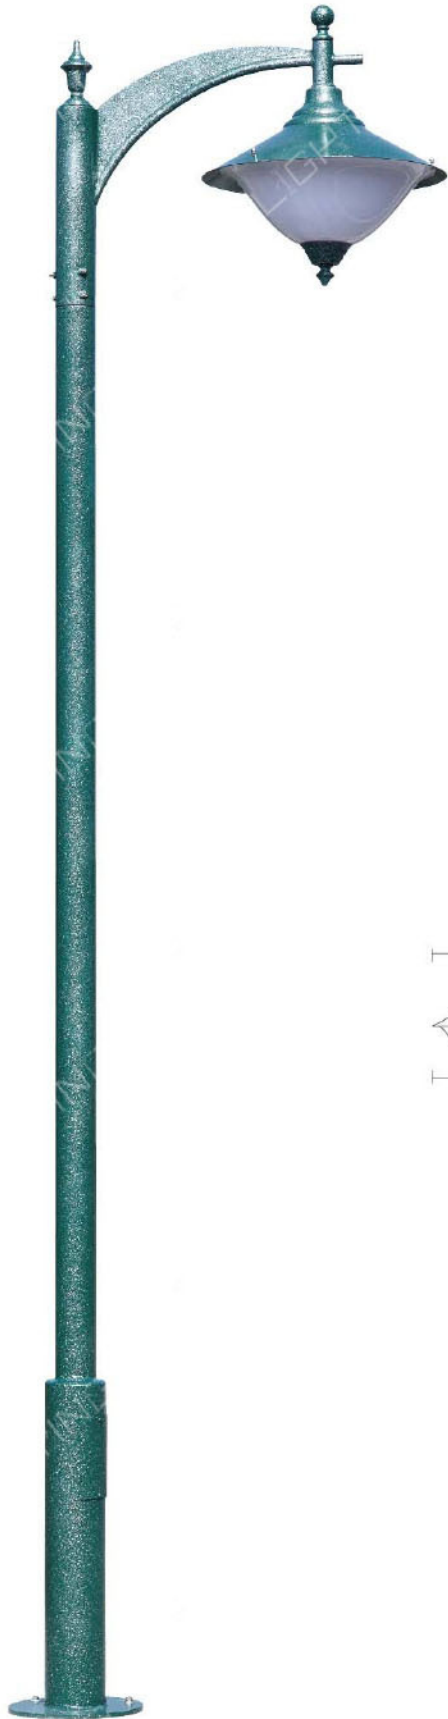

MD-1036

燈具本體: 鋁鑄品

燈 柱: 114mm-76mm鍍鋅管

燈 罩: AC燈罩

燈 頭: E27瓷質, UL安檢合格

適用光源: 110V/220V

LED 30W-40W×1 (另計)

70W高壓鈉燈×1 (另計)

防護塗裝: 耐候性烤漆

可測防塵防水等級: IP55 (另計)

台灣製造