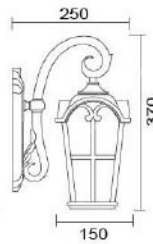

### MD-1163

燈具本體: 壓鑄鋁

燈 罩: 玻璃燈罩

燈 頭: E27瓷質, UL安檢合格

適用光源: 110V/220V

LED 14W×1 (另計)

防護塗裝: 耐候性烤漆

台灣加工製造