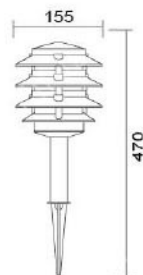

MD-1299-1(台灣加工製造)

MD-1299-2(大陸製)

燈具本體: 壓鑄品
燈 罩: 玻璃燈罩
燈 頭: E27瓷質, UL安檢合格
適用光源: 110V/220V
          LED8W×1 (另計)
防護塗裝: 耐候性烤漆