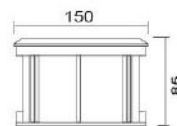

MD-1396

燈具本體: 不鏽鋼 (水池地埋燈)(封底)
燈 罩: 玻璃燈罩
附 光 源: 110V/220V-12V
LED 6W
防護等級: IP66 (另計)
台灣加工製造