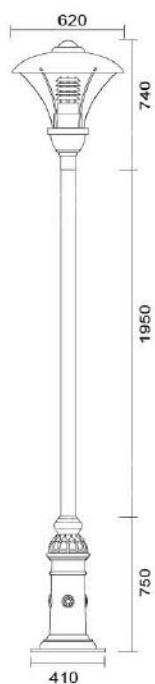

MD-1029

燈具本體: 鋁鑄品

燈 柱: 89mm鍍鋅管+鋁鑄合金腳座

燈 罩: AC燈罩, 上蓋附鋁板沖壓反射片

燈 頭: E27瓷質, UL安檢合格

適用光源: 110V/220V

LED 30W-40W×1 (另計)

70W高壓鈉燈×1 (另計)

150W複金屬燈×1 (另計)

防護塗裝: 耐候性烤漆

可測防塵防水等級: IP55 (另計)

台灣加工製造