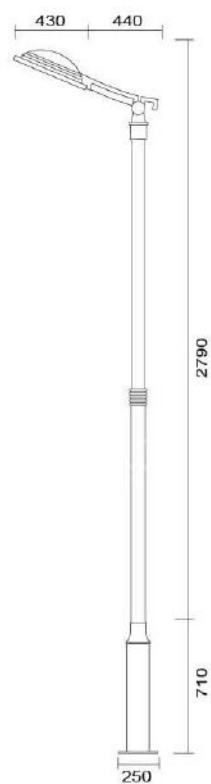

70W高壓鈉燈×1 (另計)

150W複金屬燈×1 (另計)

防護塗裝: 耐候性烤漆

可測防塵防水等級: IP65 (另計)

專利申請中

台灣製造

**MD-1010**

燈具本體: 鋁鑄品