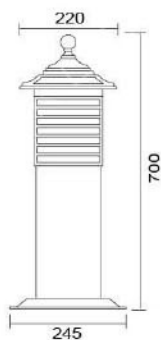

戶外矮燈

MD-1248

燈具本體: 鋁鑄品
燈 柱: 台灣立體紋路鋁合金管
燈 罩: AC燈罩
燈 頭: E27瓷質, UL安檢合格
適用光源: 110V/220V
          LED 16W×1 (另計)
          70W高壓鈉燈×1 (另計)
防護塗裝: 耐候性烤漆
台灣製造