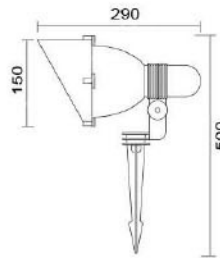

MD-1283-1 (附安定器盒)
MD-1283-2 (不附安定器盒)
燈具本體: 壓鑄品
燈頭: E27瓷質, UL安檢合格
適用光源: 110V/220V
          PAR38/120W×1 (另計)
          PAR38/LED14-18W×1 (另計)
防護塗裝: 耐候性烤漆
防護等級: IP66 (另計)