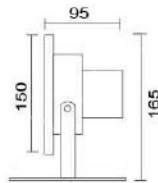

MD-1394

燈具本體: 不鏽鋼鑄造 (封底)
燈 罩: 玻璃燈罩
附 光 源: 110V/220V-12V
LED 12W
防護等級: IP66 (另計)