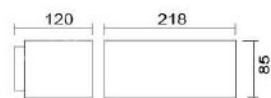

MD-1328

燈具本體: 壓鑄鋁
燈 罩: PC燈罩
燈 頭: E27瓷質, UL安檢合格
適用光源: 110V/220V
LED 14W×1 (另計)
防護塗裝: 耐候性烤漆