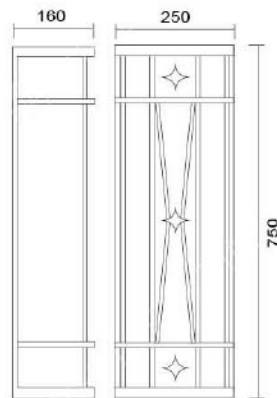

MD-1120

燈具本體: 不銹鋼烤漆 (304)

燈 罩: 仿雪花石燈罩

燈 頭: E27燈頭

適用光源: 110V/220V

LED 14W燈泡×3 (另計)

LED鋁支架10W×2 (另計)

防護塗裝: 耐候性烤漆

台灣加工製造