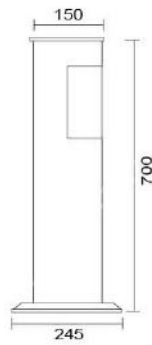

### MD-1220

燈具本體: 台灣立體紋紋路鋁合金管  
 燈 罩: AC燈罩  
 燈 頭: E27瓷質, UL安檢合格  
 適用光源: 110V/220V  
           LED 14W×1 (另計)  
           70W高壓鈉燈×1 (另計)  
 防護塗裝: 耐候性烤漆  
 台灣製造