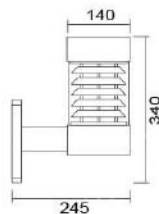

### MD-1166

燈具本體: 壓鑄鋁

燈罩: 玻璃燈罩

燈頭: E27瓷質, UL安檢合格

適用光源: 110V/220V

LED 10W×1 (另計)

防護塗裝: 耐候性烤漆

台灣加工製造