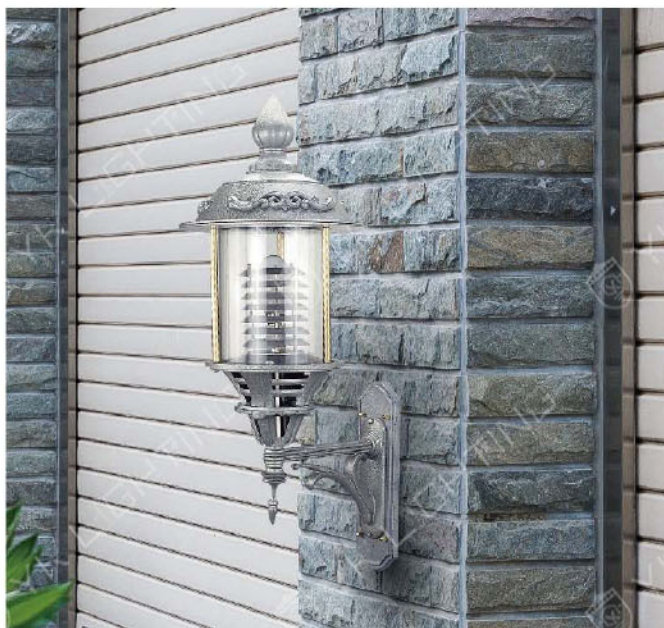

### MD-1129

燈具本體: 壓鑄鋁

燈 罩: 玻璃燈罩

燈 頭: E27瓷質, UL安檢合格

適用光源: 110V/220V

LED 16W×1 (另計)

防護塗裝: 耐候性烤漆

台灣製造