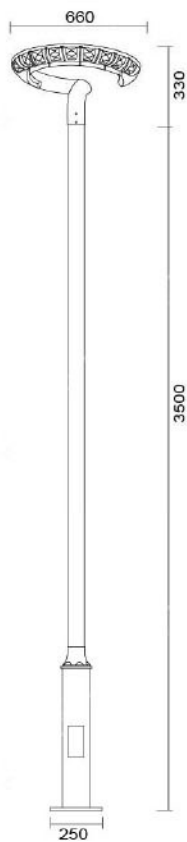

MD-1006

燈具材質: 高強度壓鑄鋁合金
燈 桿: 140mm-89mm鍍鋅管
總 功 率: 63W
光源光效: 85 lm/W
色 溫 (K): 3000K-6000K
燈具初始光通量: 5600 lm以上
可測防護等級: IP65 (光源)
輸入電壓: 100-240V 60Hz
功率因數: 0.95PF
電源效率: 88%
台灣加工製造