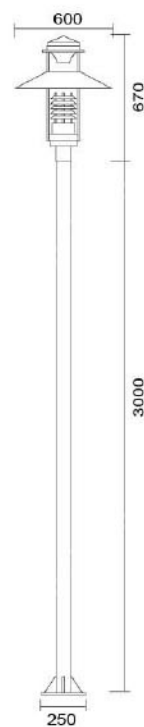

MD-1053

燈具本體: 鋁鑄品

燈 柱: 89mm鍍鋅管

燈 罩: AC燈罩

燈 頭: E27瓷質, UL安檢合格

適用光源: 110V/220V

LED 30W-40W×1 (另計)

70W高壓鈉燈×1 (另計)

150W高壓鈉燈×1 (另計)

防護塗裝: 耐候性烤漆

可測防塵防水等級: IP65 (另計)

台灣製造