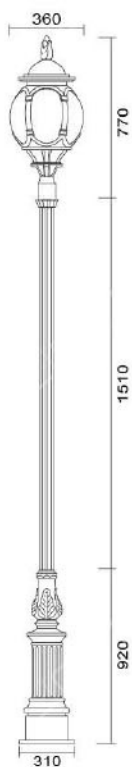

MD-1058

燈具本體: 壓鑄鋁

燈 柱: 全套鋁鑄合金製成

燈 罩: 玻璃燈罩

燈 頭: E27瓷質, UL安檢合格

適用光源: 110V/220V

LED 20W-50W×1 (另計)

70W高壓鈉燈×1 (另計)

防護塗裝: 耐候性烤漆

台灣製造