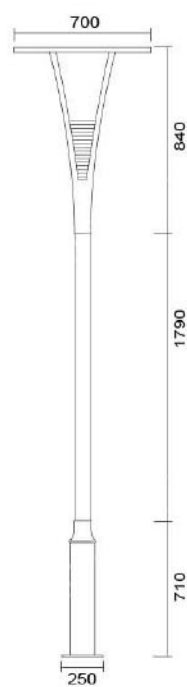

MD-1039

燈具本體: 鋁鑄品

燈 柱: 140mm-89mm鍍鋅管

燈 罩: AC燈罩

燈 頭: E27瓷質, UL安檢合格

適用光源: 110V/220V

LED 30W-40W×1 (另計)

70W高壓鈉燈×1 (另計)

150W複金屬燈×1 (另計)

防護塗裝: 耐候性烤漆

可測防塵防水等級: IP55 (另計)

台灣加工製造