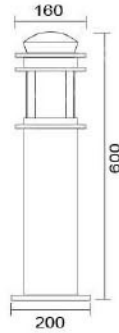

MD-1251-1 (台灣加工製造)

MD-1251-2 (大陸製)

燈具本體: 鋁製品

燈 罩: AC燈罩

燈 頭: E27瓷質, UL安檢合格

適用光源: 110V/220V

LED 14W×1 (另計)

防護塗裝: 耐候性烤漆