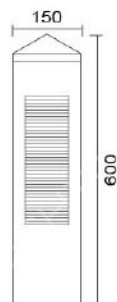

**MD-1225**

燈具本體: 鋁製品  
燈 罩: AC燈罩  
燈 頭: E27瓷質, UL安檢合格  
適用光源: 110V/220V  
LED 16W×1(另計)  
70W高壓鈉燈×1(另計)  
防護塗裝: 耐候性烤漆  
台灣製造

**MD-1226**

燈具本體: 壓鑄鋁

燈罩: AC燈罩

附光源: 110V/220V

LED 12W×1

防護塗裝: 耐候性烤漆