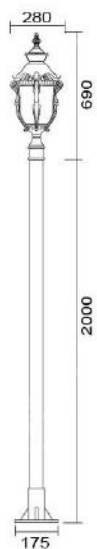

MD-1074

燈具本體: 壓鑄鋁

燈 柱: 76mm鍍鋅管

燈 罩: 玻璃燈罩

燈 頭: E27瓷質, UL安檢合格

適用光源: 110V/220V

LED 25W-40W×1 (另計)

防護塗裝: 耐候性烤漆

台灣製造