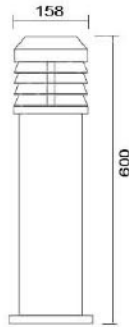

MD-1236

燈具本體: 鋁鑄品

燈 柱: 鋁製管

燈 罩: AC燈罩

燈 頭: E27瓷質, UL安檢合格

適用光源: 110V/220V

LED 14W×1 (另計)

70W高壓鈉燈×1 (另計)

防護塗裝: 耐候性烤漆

台灣製造