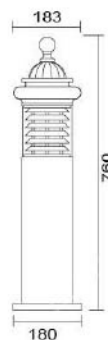

MD-1244

燈具本體: 鋁鑄品

燈 柱: 鋁製管

燈 罩: AC燈罩

燈 頭: E27 瓷質, UL安檢合格

適用光源: 110V/220V

LED 14W×1 (另計)

70W 高壓鈉燈×1 (另計)

防護塗裝: 耐候性烤漆

台灣製造