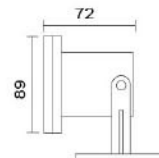

MD-1389

燈具本體: 不鏽鋼鑄造 (封底)
燈罩: 玻璃燈罩
附光源: 110V/220V-12V
LED 3W
防護等級: IP66 (另計)
台灣製造