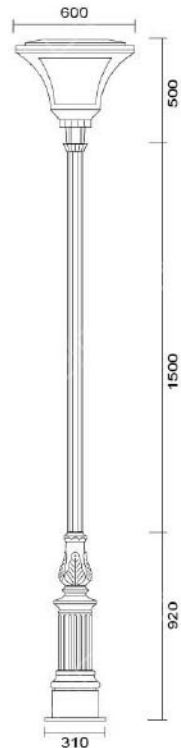

MD-1021

燈具本體: 鋁鑄品

燈 柱: 全套鋁鑄合金製成

燈 罩: AC 燈罩

燈 頭: E27 瓷質, UL 安檢合格

適用光源: 110V/220V

LED 30W-40W×1 (另計)

70W 高壓鈉燈×1 (另計)

150W 複金屬燈×1 (另計)

防護塗裝: 耐候性烤漆

可測防塵防水等級: IP55 (另計)

台灣加工製造