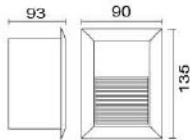

MD-1363

燈具本體: 壓鑄鋁
燈罩: 硬質玻璃
預埋盒: AC射出成型
附光源: 110V/220V
LED 1.5W
防護塗裝: 耐候性烤漆