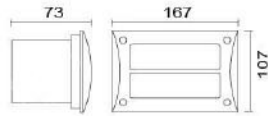

MD-1378

燈具本體: 壓鑄鋁
燈 罩: 硬質玻璃
預 埋 盒: AC射出成型
附 光 源: 110V/220V
LED 3W
防護塗裝: 耐候性烤漆