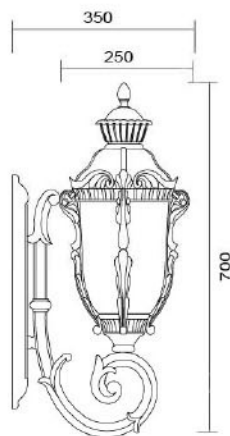

### MD-1129

燈具本體: 壓鑄鋁

燈 罩: 玻璃燈罩

燈 頭: E27瓷質, UL安檢合格

適用光源: 110V/220V

LED 16W×1 (另計)

防護塗裝: 耐候性烤漆

台灣製造