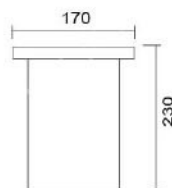

MD-1305-2

燈具本體: 壓鑄鋁 (封底)

燈罩: 強化玻璃

燈頭: E27瓷質, UL安檢合格

適用光源: 110V/220V

LED 10W×1 (另計)

全包式LED 1.5W×1 (另計)

防護塗裝: 耐候性烤漆

防護等級: IP66 (另計)