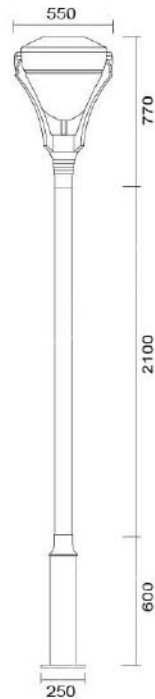

MD-1020

燈具本體: 鋁鑄品

燈 柱: 140mm-89mm 鍍鋅管

燈 罩: AC 燈罩

燈 頭: E27 瓷質, UL 安檢合格

適用光源: 110V/220V

LED 30W-40W×1 (另計)

LED 50W 模組×1 (另計)

70W 高壓鈉燈×1 (另計)

防護塗裝: 耐候性烤漆

可測防護等級: IP65 (另計)

台灣加工製造