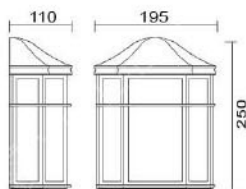

### MD-1355

燈具本體: 壓鑄鋁  
燈 罩: 玻璃燈罩  
燈 頭: E27 瓷質, UL安檢合格  
適用光源: 110V/220V  
LED 8W×1 (另計)  
防護塗裝: 耐候性烤漆