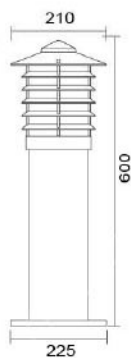

### MD-1237

燈具本體: 鋁製品

燈 罩: AC燈罩

燈 頭: E27瓷質, UL安檢合格

適用光源: 110V/220V

LED 14W×1 (另計)

防護塗裝: 耐候性烤漆

台灣加工製造