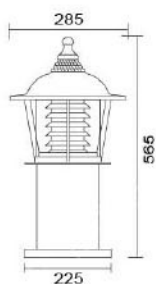

MD-1219

燈具本體: 鋁鑄品
燈 柱: 鋁製管
燈 罩: AC燈罩
燈頭: E27瓷質, UL安檢合格
適用光源: 110V/220V
          LED 14W×1 (另計)
          70W高壓鈉燈×1 (另計)
防護塗裝: 耐候性烤漆
台灣製造