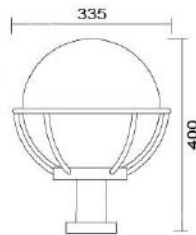

MD-1199

燈具本體: PC材質

燈罩: 12" 線條AC燈罩

燈頭: E27瓷質, UL安檢合格

適用光源: 110V/220V

LED 16W×1 (另計)