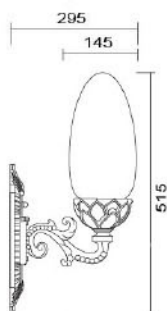

### MD-1153

燈具本體: 鋁鑄品

燈 罩: 玻璃燈罩

燈 頭: E27瓷質, UL安檢合格

適用光源: 110V/220V

LED 14W×1 (另計)

防護塗裝: 耐候性烤漆

台灣製造