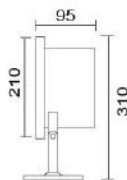

MD-1395

燈具本體: 不鏽鋼鑄造
燈 罩: 玻璃燈罩
附 光 源: 110V/220V-12V
PAR56/300W×1
防護等級: IP66 (另計)
台灣加工製造