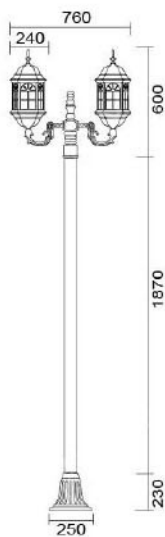

MD-1094

燈具本體: 壓鑄鋁

燈 柱: 76mm鍍鋅管+鋁鑄腳座

燈 罩: 玻璃燈罩

燈 頭: E27瓷質, UL安檢合格

適用光源: 110V/220V

LED 20W×2 (另計)

防護塗裝: 耐候性烤漆

台灣加工製造