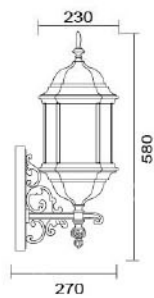

MD-1176

燈具本體: 壓鑄鋁
燈 罩: 玻璃燈罩
燈 頭: E27瓷質, UL安檢合格
適用光源: 110V/220V
LED 14W×1 (另計)
防護塗裝: 耐候性烤漆
台灣加工製造