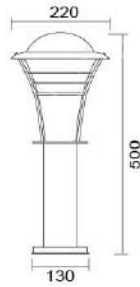

戶外矮燈

MD-1260

燈具本體: 不銹鋼
燈 罩: AC燈罩
燈 頭: E27瓷質, UL安檢合格
適用光源: 110V/220V
                  LED 9W×1 (另計)
防護塗裝: 耐候性烤漆
台灣加工製造