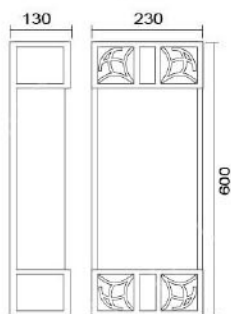

MD-1125

燈具本體: 不銹鋼烤漆

燈 罩: 仿雪花石燈罩

燈 頭: E27燈頭

適用光源: 110V/220V

LED 14W燈泡×2 (另計)

T5-8W×2 (另計)

防護塗裝: 耐候性烤漆

台灣加工製造