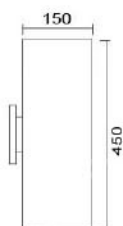

MD-1329

燈具本體: 鋁製品
燈 罩: 玻璃燈罩
燈 頭: E27瓷質, UL安檢合格
適用光源: 110V/220V
LED 14W×2 (另計)
PAR38/LED 14-18W×2 (另計)
防護塗裝: 耐候性烤漆
防護等級: IP65 (另計)