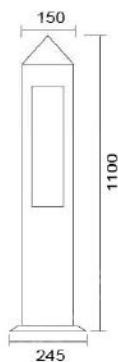

MD-1211

燈具本體: 台灣立體紋路鋁合金管
燈 罩: AC燈罩
燈 頭: E27瓷質, UL安檢合格
適用光源: 110V/220V
LED鋁支架 10W×2 (另計)
LED 16W×2 (另計)
防護塗裝: 耐候性烤漆
台灣製造