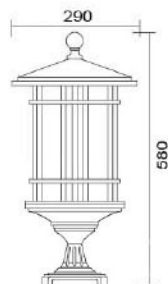

MD-1182

燈具本體: 鋁鑄品

燈 罩: AC燈罩

燈 頭: E27瓷質, UL安檢合格

適用光源: 110V/220V

LED 16W×1 (另計)

防護塗裝: 耐候性烤漆

台灣製造