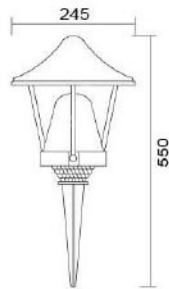

MD-1297

燈具本體: 鋁鑄品
燈 罩: PC燈罩
燈 頭: E27瓷質, UL安檢合格
適用光源: 110V/220V
          LED 10W×1 (另計)
防護塗裝: 耐候性烤漆
台灣製造