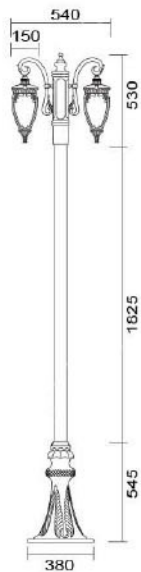

MD-1086

燈具本體: 壓鑄鋁

燈 柱: 76mm鍍鋅管+鋁鑄腳座

燈 罩: 玻璃燈罩

燈 頭: E27瓷質, UL安檢合格

適用光源: 110V/220V

LED 16W×2 (另計)

70W高壓鈉燈×2 (另計)

防護塗裝: 耐候性烤漆

台灣加工製造