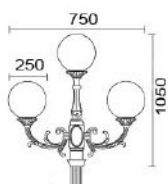

### MD-1107

燈具本體: 鋁鑄品

燈 罩: 10"PC透明燈罩

燈 頭: E27瓷質, UL安檢合格

適用光源: 110V/220V

LED 16W×3 (另計)

防護塗裝: 耐候性烤漆

台灣製造