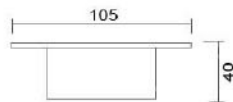

MD-1310

燈具面蓋: 不鏽鋼
燈 罩: 耐壓PC
預 埋 筒: 八角盒
附 光 源: 110V/220V
全包式LED 1W
LED顏色可訂: 暖白、藍光
優 點: 可耐車壓、保證防水
防護等級: IP66 (另計)
台灣製造