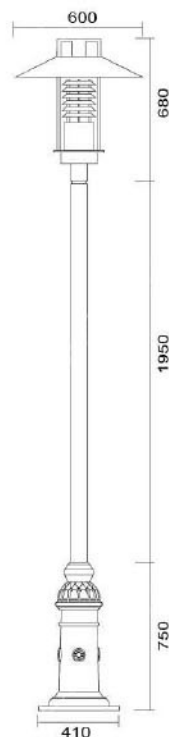

MD-1025

燈具本體: 鋁鑄品

燈 柱: 89mm鍍鋅管+鋁鑄合金腳座

燈 罩: AC 燈罩

燈 頭: E27瓷質, UL安檢合格

適用光源: 110V/220V

LED 30W-40W×1 (另計)

70W高壓鈉燈×1 (另計)

150W複金屬燈×1 (另計)

防護塗裝: 耐候性烤漆

可測防護等級: IP65 (另計)

台灣製造