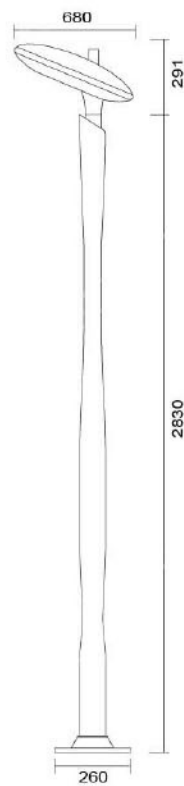

MD-1015

燈具材質: 高強度壓鑄鋁合金

燈 桿: 鋁合金造型管

燈 罩: AC燈罩

總 功 率: 50W

光源光效: 85 lm/W

色溫(K): 3000K

可測防護等級: IP65 (光源)

輸入電壓: 100-240V 60Hz

功率因數: 0.95PF

電源效率: 88%

台灣加工製造