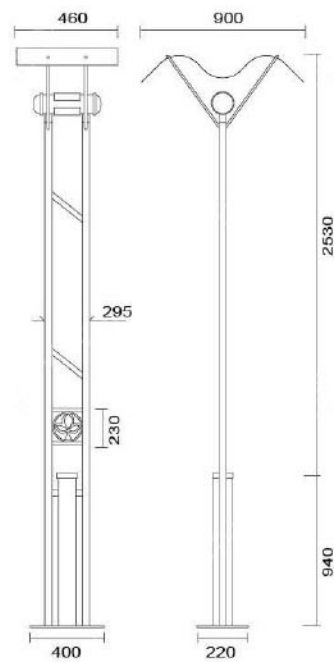

MD-1033

燈具本體: 鋁鑄品, 不銹鋼反射板

燈 柱: 鍍鋅管(黑色部份有60W燈光)

燈 罩: 玻璃燈罩

燈 頭: E27瓷質, UL安檢合格

適用光源: 110V/220V

LED 30W-40W×1 (另計)

70W高壓鈉燈×1+60W×1 (另計)

150W複金屬燈×1+60W×1 (另計)

防護塗裝: 耐候性烤漆

台灣製造