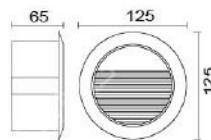

MD-1366

燈具本體: 壓鑄鋁
燈罩: 硬質玻璃
預埋盒: AC射出成型
附光源: 110V/220V
LED 1.5W
防護塗裝: 耐候性烤漆