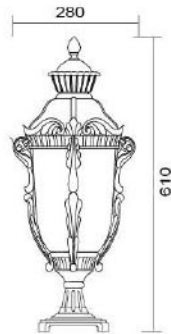

MD-1181

燈具本體: 鋁鑄品

燈 罩: 玻璃燈罩

燈 頭: E27瓷質, UL安檢合格

適用光源: 110V/220V

LED 16W×1 (另計)

防護塗裝: 耐候性烤漆

台灣製造

MD-1182

燈具本體: 鋁鑄品

燈 罩: AC燈罩

燈 頭: E27瓷質, UL安檢合格

適用光源: 110V/220V

LED 16W×1 (另計)

防護塗裝: 耐候性烤漆

台灣製造