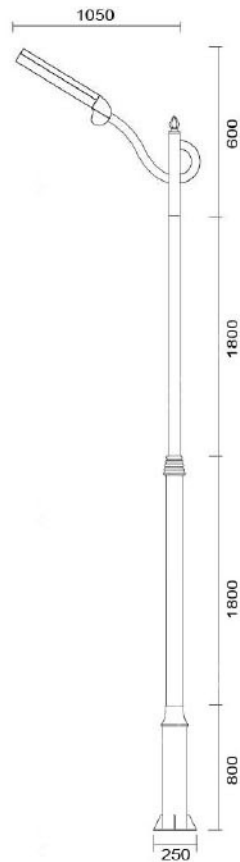

戶外高燈

MD-1002

燈具材質: 高強度壓鑄鋁合金
燈 桿: 140mm-89mm-76mm鍍鋅管
總 功 率: 80W-120W
光源光效: 90 lm/W
色 溫 (K): 3000K-6000K
燈具初始光通量: 9000 lm以上
可測防護等級: IP65 (光源)
輸入電壓: 100-240V 60Hz
功率因數: 0.95PF
電源效率: 88%
台灣製造