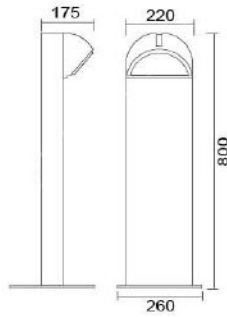

戶外矮燈

MD-1230

燈具本體: 壓鑄鋁+鍍鋅板

燈罩: 玻璃燈罩

燈頭: E27瓷質, UL安檢合格

適用光源: 110V/220V

LED 14W×1 (另計)

防護塗裝: 耐候性烤漆

台灣製造