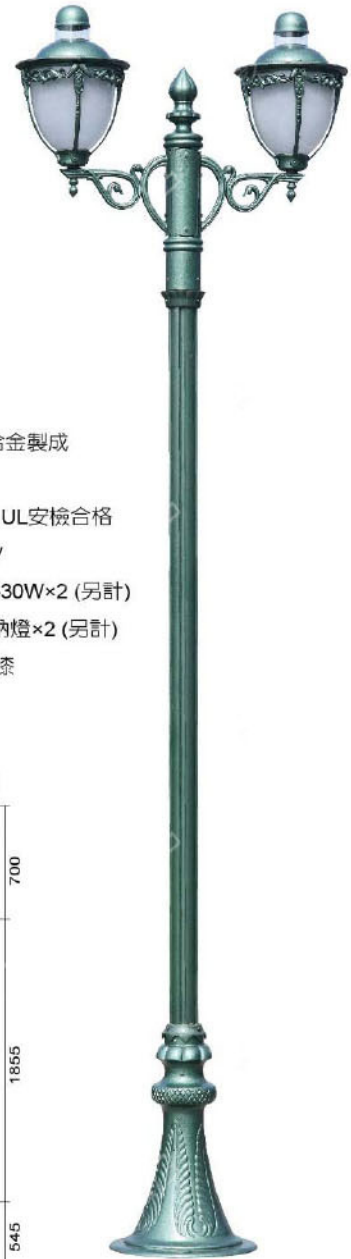

MD-1086

燈具本體: 壓鑄鋁

燈 柱: 76mm鍍鋅管+鋁鑄腳座

燈 罩: 玻璃燈罩

燈 頭: E27瓷質, UL安檢合格

適用光源: 110V/220V

LED 16W×2 (另計)

70W高壓鈉燈×2 (另計)

防護塗裝: 耐候性烤漆

台灣加工製造

MD-1087

燈具本體: 鋁鑄品

燈 柱: 全套鋁鑄合金製成

燈 罩: PC燈罩

燈 頭: E27瓷質, UL安檢合格

適用光源: 110V/220V

LED 16W-30W×2 (另計)

70W高壓鈉燈×2 (另計)

防護塗裝: 耐候性烤漆

台灣製造