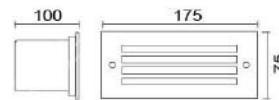

### MD-1371

燈具本體: 壓鑄鋁

燈罩: 硬質玻璃

預埋盒: AC射出成型

燈頭: E27瓷質, UL安檢合格

適用光源: 110V/220V

LED 5Wx1 (另計)

防護塗裝: 耐候性烤漆