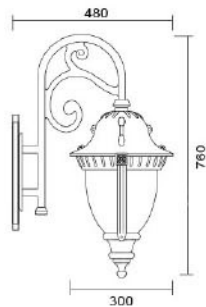

MD-1134

燈具本體: 鋁鑄品
燈 罩: PC燈罩
燈 頭: E27瓷質, UL安檢合格
適用光源: 110V/220V
LED 16W×1 (另計)
防護塗裝: 耐候性烤漆
專利申請中
台灣製造