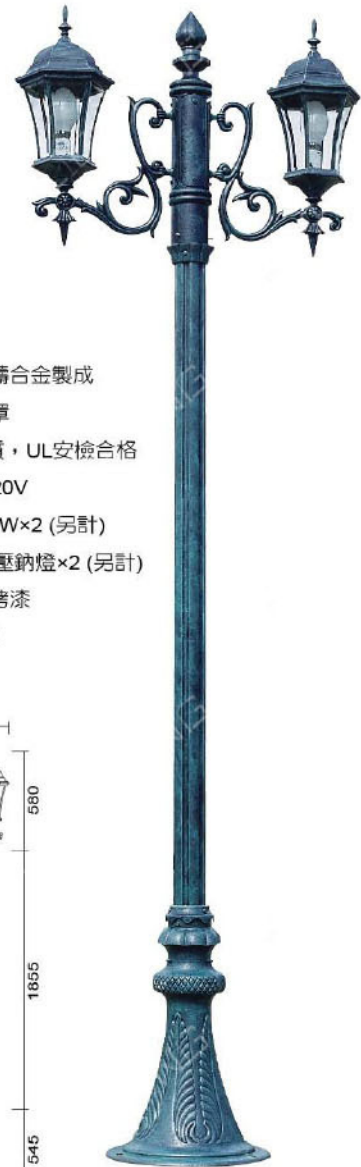

MD-1094

燈具本體: 壓鑄鋁

燈 柱: 76mm鍍鋅管+鋁鑄腳座

燈 罩: 玻璃燈罩

燈 頭: E27瓷質, UL安檢合格

適用光源: 110V/220V

LED 20W×2 (另計)

防護塗裝: 耐候性烤漆

台灣加工製造