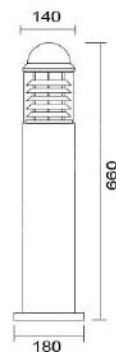

MD-1240

燈具本體: 鋁鑄品

燈 柱: 鋁製管

燈 罩: PC燈罩

燈 頭: E27瓷質, UL安檢合格

適用光源: 110V/220V

LED 14W×1 (另計)

70W高壓鈉燈×1(另計)

防護塗裝: 耐候性烤漆

台灣製造