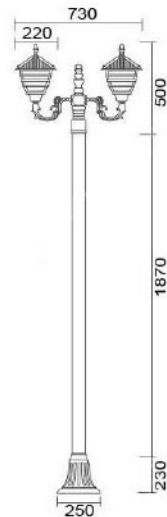

MD-1091

燈具本體: 鋁鑄品

燈 柱: 76mm鍍鋅管+鋁鑄腳座

燈 罩: 玻璃燈罩

燈 頭: E27瓷質, UL安檢合格

適用光源: 110V/220V

LED 16W×2 (另計)

防護塗裝: 耐候性烤漆

台灣加工製造