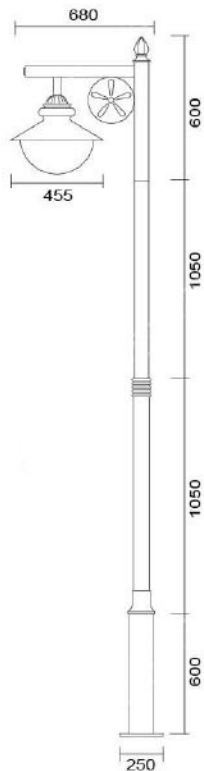

MD-1010

燈具本體: 鋁鑄品

燈 柱: 140mm-89mm-76mm鍍鋅管

燈 罩: AC燈罩

燈 頭: E27瓷質, UL安檢合格

適用光源: 110V/220V

LED 30W-40W×1 (另計)

LED 50W模組×1 (另計)

70W高壓鈉燈×1 (另計)

150W複金屬燈×1 (另計)

防護塗裝: 耐候性烤漆

可測防塵防水等級: IP65 (另計)

台灣製造