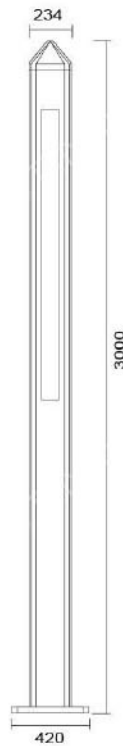

MD-1011

燈具本體: 鋁合金

燈 柱: 234mm-234mm-234mm鋁合金管

燈 罩: AC乳白燈罩

適用光源: 110V/220V

T5-28W×1~3 (另計)

LED 18W×3 (另計)

防護塗裝: 耐候性烤漆

台灣加工製造