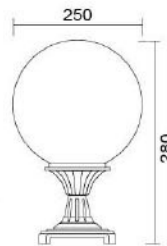

### MD-1199

燈具本體: PC材質

燈罩: 12" 線條AC燈罩

燈頭: E27瓷質, UL安檢合格

適用光源: 110V/220V

LED 16W×1 (另計)