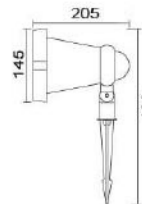

MD-1286

燈具本體: 壓鑄品

燈罩: 強化玻璃

附光源: 110V/220V

LED9W (暖白/藍光)

防護等級: IP66 (另計)