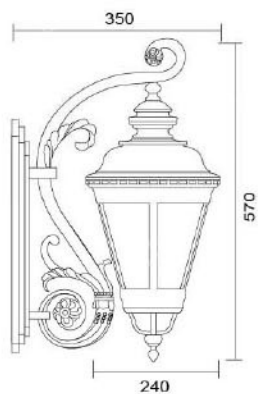

### MD-1127

燈具本體: 鋁鑄品

燈 罩: 玻璃燈罩

燈 頭: E27瓷質, UL安檢合格

適用光源: 110V/220V

LED 16W×1 (另計)

防護塗裝: 耐候性烤漆

台灣製造