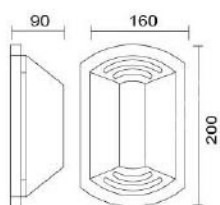

MD-1358-2

MD-1358-1

MD-1358-2

燈具本體: 壓鑄鋁
燈 罩: AC燈罩
燈 頭: E27瓷質, UL安檢合格
適用光源: 110V/220V
LED 8W×1 (另計)
防護塗裝: 耐候性烤漆