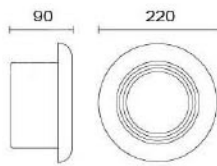

MD-1381

燈具本體: 鋁鑄品
燈 罩: 玻璃燈罩
燈 頭: E27瓷質・UL安檢合格
適用光源: 110V/220V
LED 10W×1 (另計)
防護塗裝: 耐候性烤漆