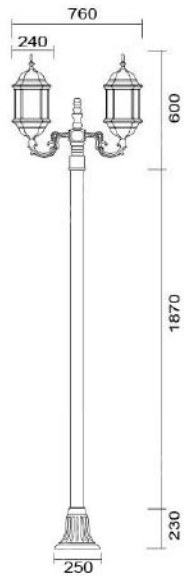

MD-1105

燈具本體: 壓鑄鋁
燈 柱: 全套鋁鑄合金製成
燈 罩: 玻璃燈罩
燈 頭: E27瓷質, UL安檢合格
適用光源: 110V/220V
          LED 16W×2 (另計)
          70W高壓鈉燈×2 (另計)
防護塗裝: 耐候性烤漆
台灣加工製造