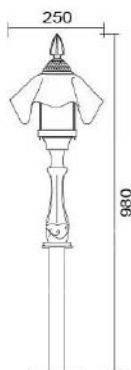

MD-1250

燈具本體: 鋁鑄品
燈 柱: 鋁製管+鍍鋅管
燈 罩: AC燈罩
燈 頭: E27瓷質, UL安檢合格
適用光源: 110V/220V
          LED 8W×1 (另計)
防護塗裝: 耐候性烤漆
台灣製造