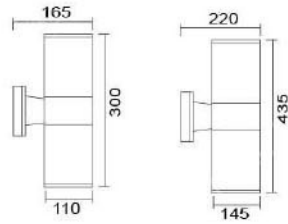

MD-1318-1 (小)

MD-1318-2 (大)

燈具本體: 壓鑄鋁

燈 罩: 玻璃燈罩

燈 頭: E27瓷質, UL安檢合格

適用光源: 110V/220V

(小) LED 10W×2 (另計)

(大) LED 14W×2 (另計)

PAR38/LED14-18W×2 (另計)

防護塗裝: 耐候性烤漆

防護等級: IP65 (另計)

MD-1318-1 (小) MD-1318-2 (大)