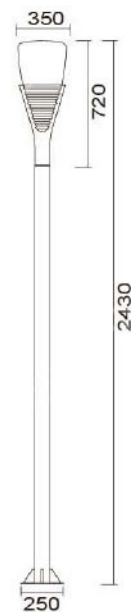

MD-1101

燈具本體: 鋁鑄品

燈 柱: 89mm鍍鋅管

燈 罩: AC燈罩

燈 頭: E27瓷質, UL安檢合格

適用光源: 110V/220V

LED 30W×1 (另計)

70W高壓鈉燈×1 (另計)

防護塗裝: 耐候性烤漆

可測防塵防水等級: IP55 (另計)

台灣加工製造