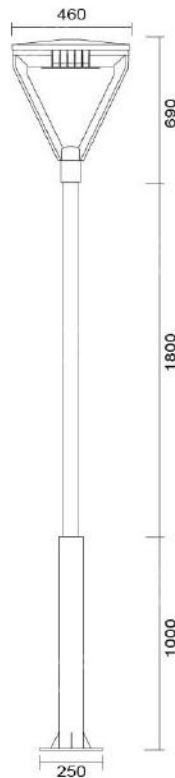

MD-1016

燈具本體: 壓鑄鋁

燈 柱: 114mm-76mm鍍鋅管

附 光 源: 110V/220V

LED 50W模組×1

色 溫 (K): 3000K~6000K

防護塗裝: 耐候性烤漆

可測防護等級: IP65 (另計)

台灣製造