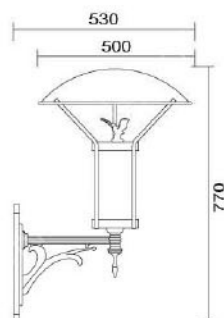

MD-1132

燈具本體: 壓鑄鋁

燈 罩: AC燈罩

燈 頭: E27瓷質, UL安檢合格

適用光源: 110V/220V

LED 16W×1 (另計)

防護塗裝: 耐候性烤漆

專利品, 模仿必究

台灣製造

MD-1133

燈具本體: 鋁鑄品

燈 罩: AC燈罩

燈 頭: E27瓷質, UL安檢合格

適用光源: 110V/220V

LED 16W×1 (另計)

防護塗裝: 耐候性烤漆

申請專利中

台灣製造