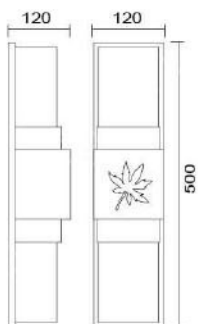

### MD-1121

燈具本體: 不銹鋼烤漆

燈罩: 抗冷熱鋼化玻璃

燈頭: E27瓷質

適用光源: 110V/220V

LED 14W燈泡×2 (另計)

防護塗裝: 耐候性烤漆

台灣加工製造