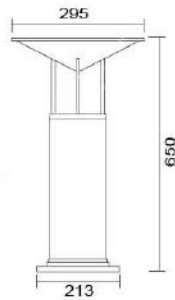

### MD-1241

燈具本體: 鋁製品+鍍鋅管

燈 罩: 玻璃燈罩

燈 頭: E27瓷質, UL安檢合格

適用光源: 110V/220V

LED 10W×1 (另計)

防護塗裝: 耐候性烤漆

台灣加工製造