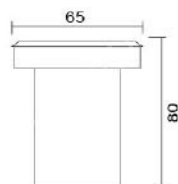

MD-1311

燈具本體: 不鏽鋼 (封底)
燈具面蓋: 不鏽鋼
燈 罩: 強化玻璃
預 埋 筒: 工程塑膠
附 光 源: 12V-LED 1W (可1對10)
附12V變壓器
防護塗裝: 耐候性烤漆
防護等級: IP66 (另計)