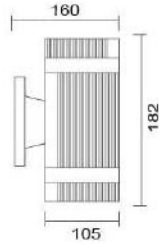

MD-1325

燈具本體: 壓鑄鋁
燈 罩: 玻璃燈罩(上下面照)
附 光 源: 110V/220V
LED2W
防護塗裝: 耐候性烤漆
防護等級: IP65 (另計)