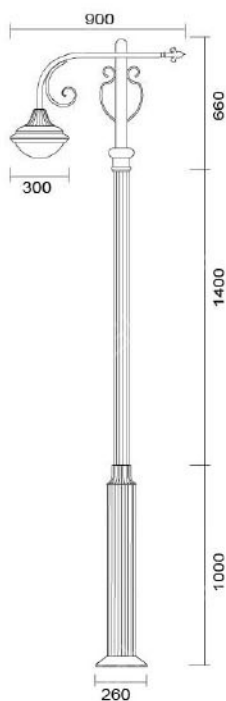

MD-1055

燈具本體: 鋁鑄品

燈 柱: 全套鋁鑄合金製成

燈 罩: PC燈罩

燈 頭: E27瓷質, UL安檢合格

適用光源: 110V/220V

LED 20W-30W×1 (另計)

LED 50W模組×1 (另計)

70W高壓鈉燈×1 (另計)

防護塗裝: 耐候性烤漆

專利申請中

台灣製造