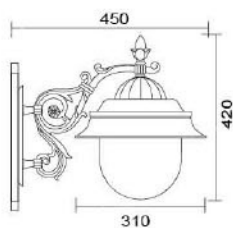

## MD-1155

燈具本體: 鋁鑄品

燈 罩: PC燈罩

燈 頭: E27瓷質, UL安檢合格

適用光源: 110V/220V

LED 14W×1 (另計)

防護塗裝: 耐候性烤漆

台灣製造