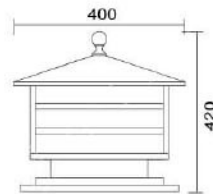

### MD-1203

燈具本體: 鍍鋅板

燈 罩: 玻璃燈罩

燈 頭: E27瓷質, UL安檢合格

適用光源: 110V/220V

LED 14W×2 (另計)

防護塗裝: 耐候性烤漆

台灣製造