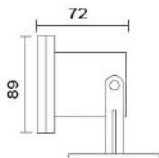

MD-1387

燈具本體: 不鏽鋼鑄造 (封底)
燈罩: 玻璃燈罩
附光源: 110V/220V-12V
LED 3W
防護等級: IP66 (另計)
台灣製造