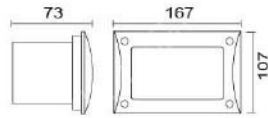

戶外嵌入型壁燈

MD-1377

燈具本體: 壓鑄鋁
燈 罩: 硬質玻璃
預 埋 盒: AC射出成型
附 光 源: 110V/220V
LED 3W
防護塗裝: 耐候性烤漆