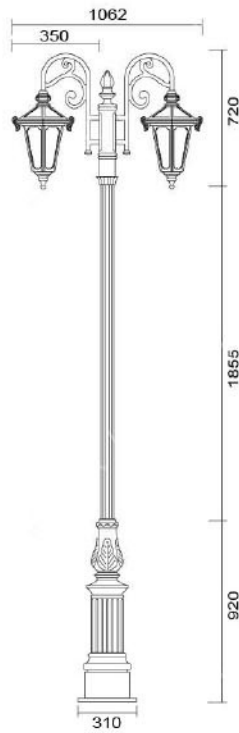

MD-1062

燈具本體: 鋁鑄品

燈 柱: 全套鋁鑄合金製成

燈 罩: AC燈罩

燈 頭: E27瓷質, UL安檢合格

適用光源: 110V/220V

LED 20W-30W×2 (另計)

70W高壓鈉燈×2 (另計)

防護塗裝: 耐候性烤漆

專利申請中

台灣製造