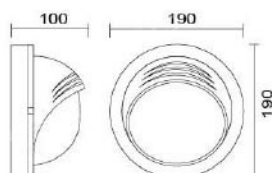

MD-1349

燈具本體: 壓鑄鋁
燈 罩: 玻璃燈罩
燈 頭: E27瓷質, UL安檢合格
適用光源: 110V/220V
LED 10W×1 (另計)
防護塗裝: 耐候性烤漆