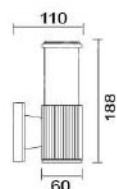

MD-1332

燈具本體: 壓鑄鋁

燈 罩: 灌膠壓克力

附 光 源: 110V/220V

LED1W

防護塗裝: 耐候性烤漆