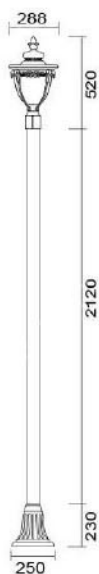

MD-1078

燈具本體: 鋁鑄品

燈 柱: 76mm鍍鋅管+鋁鑄腳座

燈 罩: PC燈罩

燈 頭: E27瓷質, UL安檢合格

適用光源: 110V/220V

LED 30W×1 (另計)

防護塗裝: 耐候性烤漆

專利品, 模仿必究

台灣製造