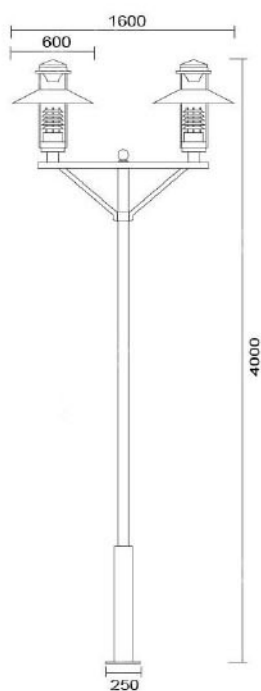

MD-1052

燈具本體: 鋁鑄品

燈 柱: 114mm-76mm鍍鋅管

燈 罩: AC燈罩

燈 頭: E27瓷質, UL安檢合格

適用光源: 110V/220V

LED 30W-40W×2 (另計)

70W高壓鈉燈×2 (另計)

150W高壓鈉燈×2 (另計)

防護塗裝: 耐候性烤漆

可測防塵防水等級: IP65 (另計)

台灣製造