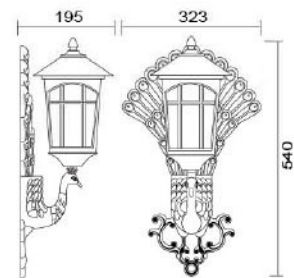

MD-1135

燈具本體: 壓鑄鋁
燈 罩: 玻璃燈罩
燈 頭: E27瓷質, UL安檢合格
適用光源: 110V/220V
LED 14W×1 (另計)
防護塗裝: 耐候性烤漆