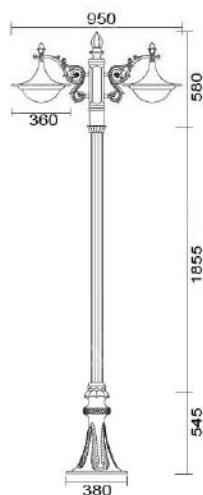

MD-1076

燈具本體: 鋁鑄品

燈 柱: 全套鋁鑄合金製成

燈 罩: PC燈罩

燈 頭: E27瓷質, UL安檢合格

適用光源: 110V/220V

LED 16W-30W×2 (另計)

70W高壓鈉燈×2 (另計)

防護塗裝: 耐候性烤漆

專利品, 模仿必究

台灣製造

MD-1077

燈具本體: 鋁鑄品

燈 柱: 全套鋁鑄合金製成

燈 罩: PC燈罩

燈 頭: E27瓷質, UL安檢合格

適用光源: 110V/220V

LED 16W-30W×3 (另計)

70W高壓鈉燈×3 (另計)

防護塗裝: 耐候性烤漆

專利品, 模仿必究

台灣製造