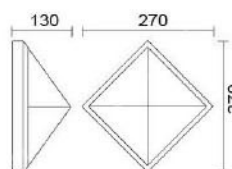

## MD-1340

燈具本體: 壓鑄鋁  
 燈 罩: 玻璃燈罩  
 燈 頭: E27瓷質, UL安檢合格  
 適用光源: 110V/220V  
           LED 14W×1 (另計)  
 防護塗裝: 耐候性烤漆