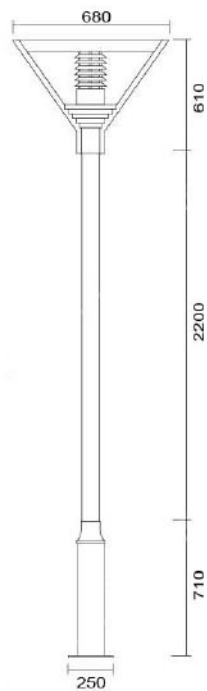

MD-1037

燈具本體: 鋁鑄品

燈 柱: 140mm-89mm鍍鋅管

燈 罩: AC燈罩

燈 頭: E27瓷質, UL安檢合格

適用光源: 110V/220V

LED 30W-40W×1 (另計)

70W高壓鈉燈×1 (另計)

150W複金屬燈×1 (另計)

防護塗裝: 耐候性烤漆

可測防塵防水等級: IP65 (另計)

台灣加工製造