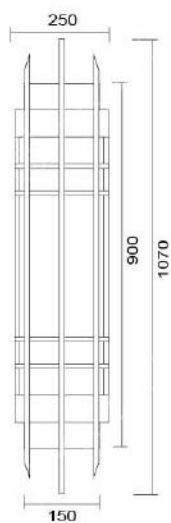

MD-1115

燈具本體: 不銹鋼烤漆 (304)

燈 罩: 仿雪花石燈罩

燈 頭: E27燈頭

適用光源: 110V/220V

LED 14W燈泡×3 (另計)

LED鋁支架10W×2 (另計)

防護塗裝: 耐候性烤漆

台灣加工製造