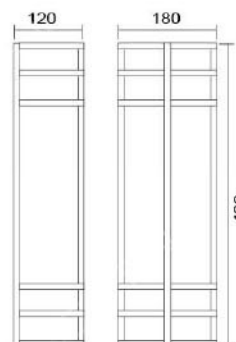

MD-1126

燈具本體: 不銹鋼烤漆 (304)

燈 罩: 仿雪花石燈罩

燈 頭: E27燈頭

適用光源: 110V/220V

LED 14W燈泡×2 (另計)

T5-8W×2 (另計)

防護塗裝: 耐候性烤漆

台灣加工製造