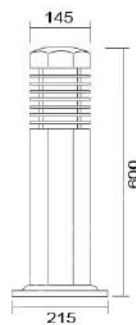

MD-1247-1 (台灣加工製造)

MD-1247-2 (大陸製)

燈具本體: 鋁製品

燈 罩: AC燈罩

燈 頭: E27瓷質, UL安檢合格

適用光源: 110V/220V

LED 14W×1 (另計)

防護塗裝: 耐候性烤漆