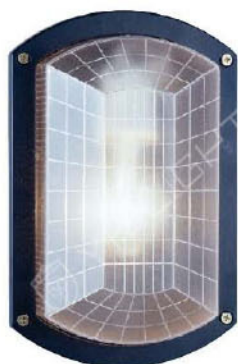

MD-1356

燈具本體: 壓鑄鋁
燈 罩: AC燈罩
燈 頭: E27瓷質, UL安檢合格
適用光源: 110V/220V
LED 8W×1 (另計)
防護塗裝: 耐候性烤漆

MD-1357

燈具本體: 壓鑄鋁
燈 罩: 玻璃燈罩
燈 頭: E27瓷質, UL安檢合格
適用光源: 110V/220V
LED 10W×1 (另計)
防護塗裝: 耐候性烤漆

MD-1358-1

MD-1358-1

MD-1358-2

燈具本體: 壓鑄鋁
燈 罩: AC燈罩
燈 頭: E27瓷質, UL安檢合格
適用光源: 110V/220V
LED 8W×1 (另計)
防護塗裝: 耐候性烤漆