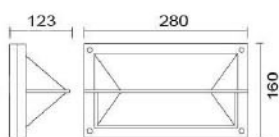

MD-1328

燈具本體: 壓鑄鋁
燈 罩: PC燈罩
燈 頭: E27瓷質, UL安檢合格
適用光源: 110V/220V
LED 14W×1 (另計)
防護塗裝: 耐候性烤漆