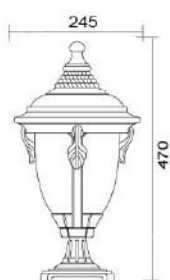

MD-1187

燈具本體: 鋁鑄品
燈 罩: 玻璃燈罩
燈 頭: E27瓷質, UL安檢合格
適用光源: 110V/220V
LED 16W×1 (另計)
防護塗裝: 耐候性烤漆
台灣製造