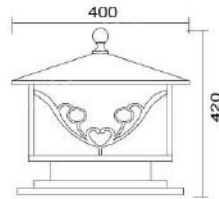

MD-1206

燈具本體: 鍍鋅板
燈 罩: 玻璃燈罩
燈 頭: E27瓷質, UL安檢合格
適用光源: 110V/220V
LED 14W×2 (另計)
防護塗裝: 耐候性烤漆
台灣製造