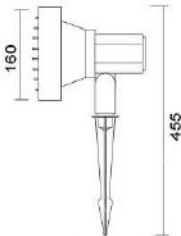

### MD-1294

燈具本體: 鋁鑄品  
 燈 罩: 強化玻璃  
 燈 頭: E27瓷質, UL安檢合格  
 適用光源: 110V/220V  
           LED 8W×1 (另計)  
           PAR20/50W×1 (另計)  
 防護塗裝: 耐候性烤漆  
 台灣製造