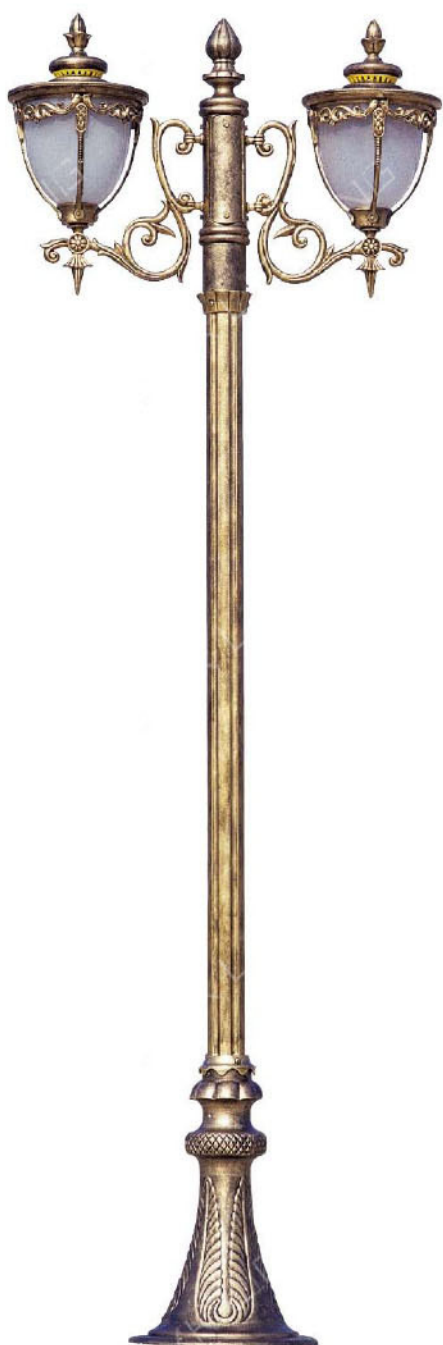

MD-1064

燈具本體: 鋁鑄品

燈 柱: 全套鋁鑄合金製成

燈 罩: PC燈罩

燈 頭: E27瓷質, UL安檢合格

適用光源: 110V/220V

LED 20W-30W×2 (另計)

70W高壓鈉燈×2 (另計)

防護塗裝: 耐候性烤漆

專利品, 模仿必究

台灣製造