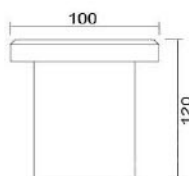

MD-1313

燈具本體: 壓鑄鋁 (封底)
燈具面蓋: 不鏽鋼
燈 罩: 強化玻璃
燈 頭: MR16瓷質, UL安檢合格
預 埋 筒: 工程塑膠
適用光源: 110V/220V
MR16/50W 免安杯燈×1 (另計)
MR16/LED 5W×1 (另計)
全包式LED 1.5W×1 (另計)
防護塗裝: 耐候性烤漆
防護等級: IP66 (另計)