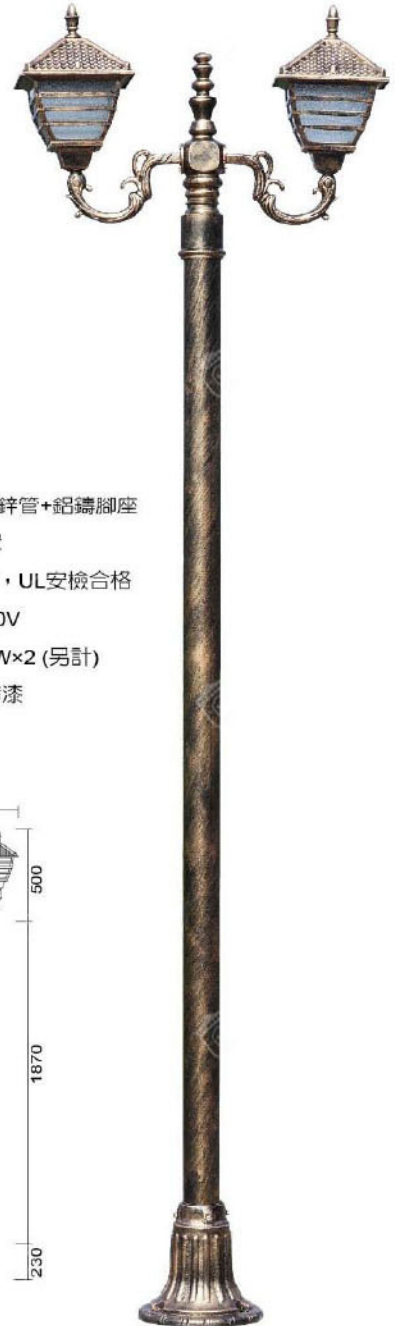

MD-1090

燈具本體: 鋁鑄品

燈 柱: 全套鋁鑄合金製成

燈 罩: PC燈罩

燈 頭: E27瓷質, UL安檢合格

適用光源: 110V/220V

LED 16W-30W×2 (另計)

70W高壓鈉燈×2 (另計)

防護塗裝: 耐候性烤漆

專利品, 模仿必究

台灣製造

MD-1091

燈具本體: 鋁鑄品

燈 柱: 76mm鍍鋅管+鋁鑄腳座

燈 罩: 玻璃燈罩

燈 頭: E27瓷質, UL安檢合格

適用光源: 110V/220V

LED 16W×2 (另計)

防護塗裝: 耐候性烤漆

台灣加工製造