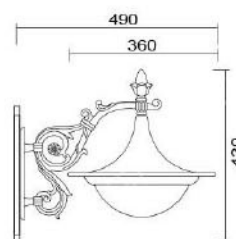

MD-1153

燈具本體: 鋁鑄品

燈 罩: 玻璃燈罩

燈 頭: E27瓷質, UL安檢合格

適用光源: 110V/220V

LED 14W×1 (另計)

防護塗裝: 耐候性烤漆

台灣製造