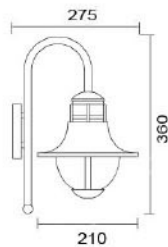

### MD-1164

燈具本體: 壓鑄鋁

燈 罩: 玻璃燈罩

燈 頭: E27瓷質, UL安檢合格

適用光源: 110V/220V

LED 8W×1 (另計)

防護塗裝: 耐候性烤漆

台灣製造