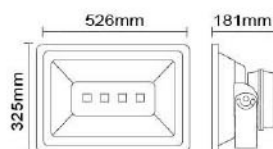

戶外LED投光燈

MD-1274

燈具本體: 壓鑄鋁

燈罩: 強化玻璃

電壓: 110V/220V

附光源: LED 200W

色溫(K): 3000K - 6000K

防護等級: IP66 (另計)

台灣加工製造 (台灣晶片)