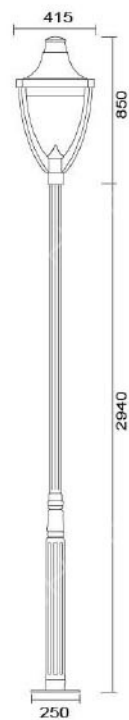

MD-1027

燈具本體: 鋁鑄品

燈 柱: 114mm-76mm 鍍鋅管

燈 罩: AC燈罩

燈 頭: E27瓷質, UL安檢合格

適用光源: 110V/220V

LED 30W-40W×1 (另計)

70W高壓鈉燈×1 (另計)

防護塗裝: 耐候性烤漆

可測防塵防水等級: IP55 (另計)

台灣製造