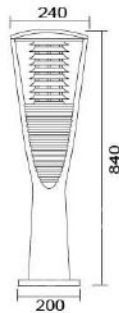

### MD-1216

燈具本體: 鋁製品

燈 罩: AC燈罩

燈 頭: E27瓷質, UL安檢合格

適用光源: 110V/220V

LED 14W×1 (另計)

防護塗裝: 耐候性烤漆