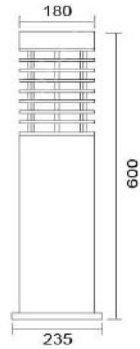

MD-1233

燈具本體: 鋁鑄品
燈 柱: 鋁製管
燈 罩: AC燈罩
燈 頭: E27瓷質, UL安檢合格
適用光源: 110V/220V
LED 14W×1 (另計)
防護塗裝: 耐候性烤漆
台灣製造