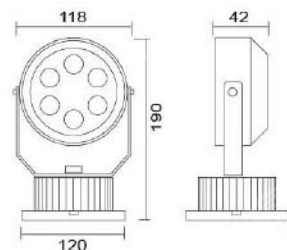

### MD-1279

燈具本體: 壓鑄品

燈罩: 強化玻璃

附光源: 110V/220V

LED 10W (可跳變色)

防護等級: IP66 (另計)