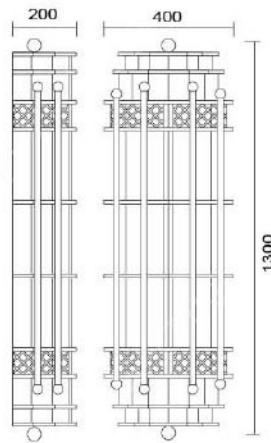

燈具本體: 不銹鋼烤漆(304)

燈 罩: 仿雪花石燈罩

適用光源: 110V/220V

LED鋁支架10W×2 (另計)

防護塗裝: 耐候性烤漆

台灣加工製造

**MD-1111**

燈具本體: 不銹鋼烤漆(304)