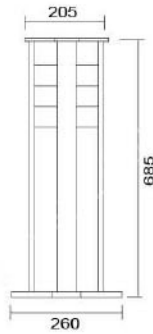

MD-1237

燈具本體: 鋁製品

燈 罩: AC燈罩

燈 頭: E27瓷質, UL安檢合格

適用光源: 110V/220V

LED 14W×1 (另計)

防護塗裝: 耐候性烤漆

台灣加工製造