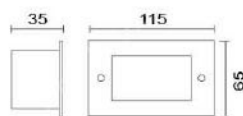

預埋盒

MD-1380

燈具本體: 壓鑄鋁
燈具面蓋: 不鏽鋼
燈 罩: 硬質玻璃
附 光 源: 110V/220V
LED 2W