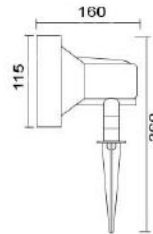

### MD-1294

燈具本體: 鋁鑄品  
 燈 罩: 強化玻璃  
 燈 頭: E27瓷質, UL安檢合格  
 適用光源: 110V/220V  
           LED 8W×1 (另計)  
           PAR20/50W×1 (另計)  
 防護塗裝: 耐候性烤漆  
 台灣製造