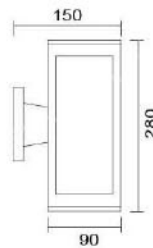

MD-1319

燈具本體: 壓鑄鋁

燈 罩: 玻璃燈罩

燈 頭: E27瓷質, UL安檢合格

適用光源: 110V/220V

LED 10W×2 (另計)

防護塗裝: 耐候性烤漆

防護等級: IP65 (另計)