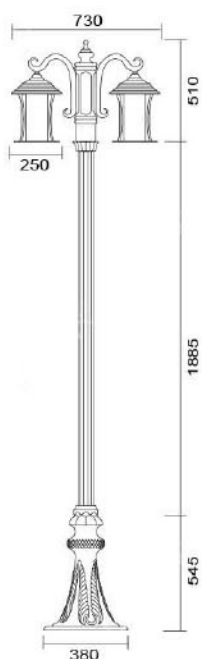

MD-1066

燈具本體: 壓鑄鋁

燈 柱: 全套鋁鑄合金製成

燈 罩: 玻璃燈罩

燈 頭: E27瓷質, UL安檢合格

適用光源: 110V/220V

LED 20W-30W×2 (另計)

70W高壓鈉燈×2 (另計)

防護塗裝: 耐候性烤漆

台灣製造