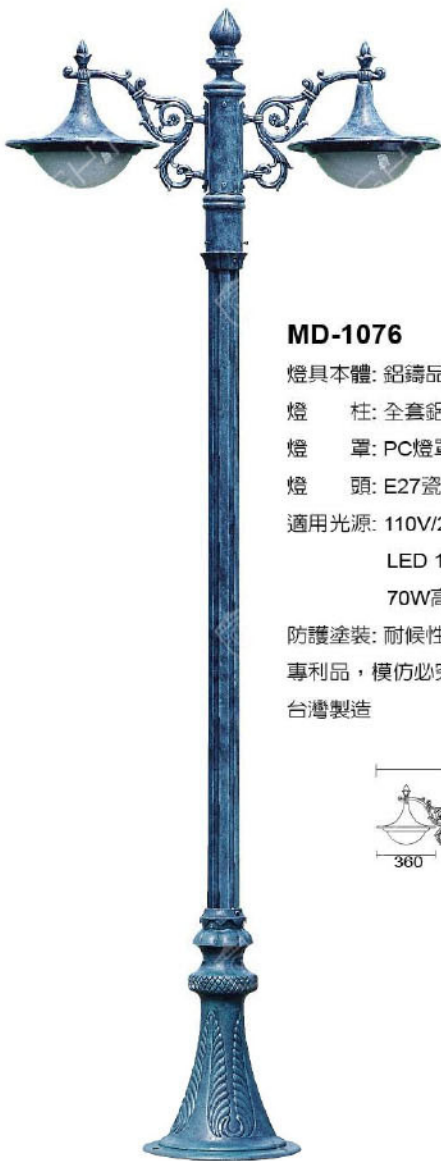

MD-1076

燈具本體: 鋁鑄品

燈 柱: 全套鋁鑄合金製成

燈 罩: PC燈罩

燈 頭: E27瓷質, UL安檢合格

適用光源: 110V/220V

LED 16W-30W×2 (另計)

70W高壓鈉燈×2 (另計)

防護塗裝: 耐候性烤漆

專利品, 模仿必究

台灣製造