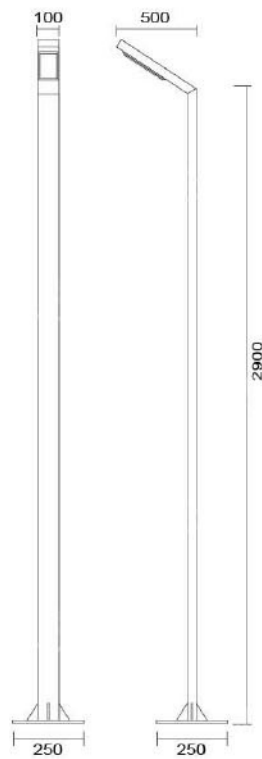

### MD-1013

燈 柱: 100mm-50mm鍍鋅管

附 光 源: 110V/220V

LED 40W模組×1

色 溫 (K): 3000K~6000K

防護塗裝: 耐候性烤漆

可測防護等級: IP65 (另計)

台灣製造