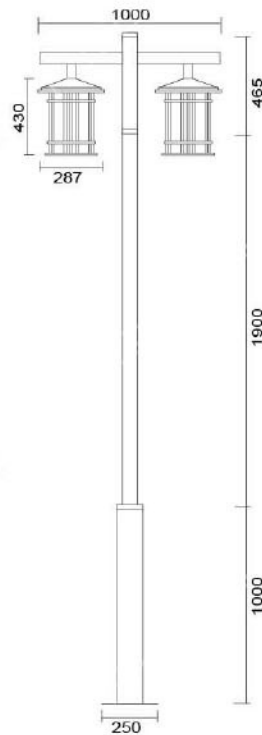

MD-1061

燈具本體: 鋁鑄品

燈 柱: 125mm-76mm四角形鍍鋅管

燈 罩: AC燈罩

燈 頭: E27瓷質, UL安檢合格

適用光源: 110V/220V

LED 20W-30W×2 (另計)

70W高壓鈉燈×2 (另計)

防護塗裝: 耐候性烤漆

台灣製造