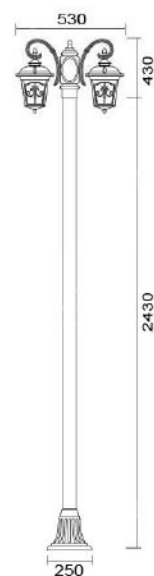

MD-1096

燈具本體: 鋁鑄品
燈 柱: 全套鋁鑄合金製成
燈 罩: AC燈罩
燈 頭: E27瓷質, UL安檢合格
適用光源: 110V/220V
          LED 16W×3 (另計)
          70W高壓鈉燈×3 (另計)
防護塗裝: 耐候性烤漆
專利品, 模仿必究
台灣製造

MD-1097

燈具本體: 壓鑄鋁
燈 柱: 76mm鍍鋅管+鋁鑄腳座
燈 罩: 玻璃燈罩
燈 頭: E27瓷質, UL安檢合格
適用光源: 110V/220V
          LED 16W×2 (另計)
防護塗裝: 耐候性烤漆
台灣加工製造