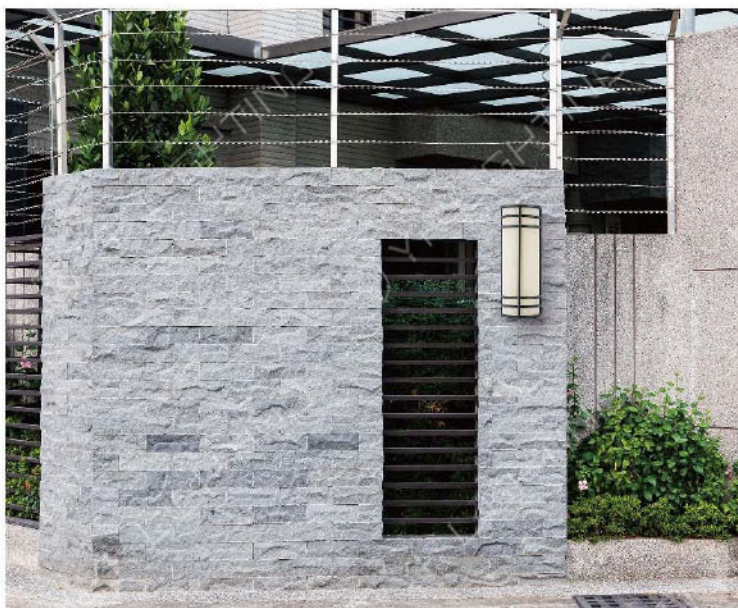

MD-1125

燈具本體: 不銹鋼烤漆

燈 罩: 仿雪花石燈罩

燈 頭: E27燈頭

適用光源: 110V/220V

LED 14W燈泡×2 (另計)

T5-8W×2 (另計)

防護塗裝: 耐候性烤漆

台灣加工製造