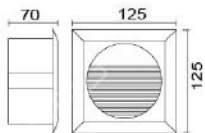

MD-1365

燈具本體: 壓鑄鋁
燈罩: 硬質玻璃
預埋盒: AC射出成型
附光源: 110V/220V
LED 1.5W
防護塗裝: 耐候性烤漆