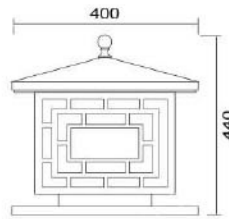

戶外牆柱燈

MD-1205

燈具本體: 鍍鋅板
燈 罩: 玻璃燈罩
燈 頭: E27瓷質, UL安檢合格
適用光源: 110V/220V
LED 16W×2 (另計)
防護塗裝: 耐候性烤漆
台灣製造