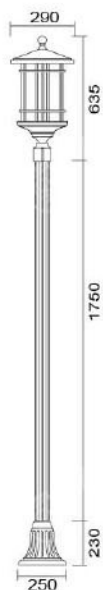

MD-1082

燈具本體: 鋁鑄品

燈 柱: 76mm鋁製管+鋁鑄腳座

燈 罩: AC燈罩

燈 頭: E27瓷質, UL安檢合格

適用光源: 110V/220V

LED 30W×1 (另計)

70W高壓鈉燈×1 (另計)

防護塗裝: 耐候性烤漆

專利申請中

台灣製造