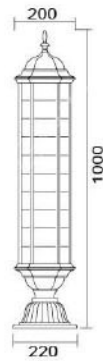

MD-1246

燈具本體: 壓鑄鋁

燈 罩: 玻璃燈罩

燈 頭: E27瓷質, UL安檢合格

適用光源: 110V/220V

LED 14W×1 (另計)

防護塗裝: 耐候性烤漆

台灣加工製造