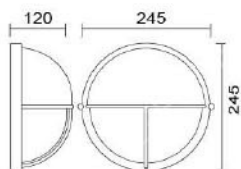

### MD-1347

燈具本體: 壓鑄鋁

燈 罩: 玻璃燈罩

燈 頭: E27瓷質, UL安檢合格

適用光源: 110V/220V

LED 8W×1 (另計)

防護塗裝: 耐候性烤漆