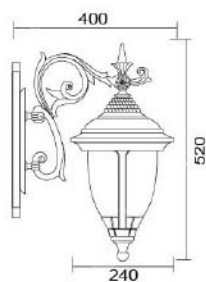

MD-1157

燈具本體: 鋁鑄品
燈 罩: 玻璃燈罩
燈 頭: E27瓷質, UL安檢合格
適用光源: 110V/220V
LED 16W×1 (另計)
防護塗裝: 耐候性烤漆
專利品, 模仿必究
台灣製造