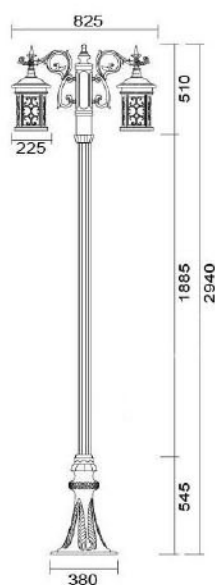

MD-1079

燈具本體: 壓鑄鋁

燈 柱: 全套鋁鑄合金製成

燈 罩: 玻璃燈罩

燈 頭: E27瓷質, UL安檢合格

適用光源: 110V/220V

LED 16W-30W×2 (另計)

70W高壓鈉燈×2 (另計)

防護塗裝: 耐候性烤漆

台灣製造