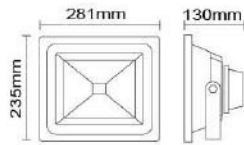

MD-1276

燈具本體: 壓鑄鋁
燈 罩: 強化玻璃
電 壓: 110V/220V
附 光 源: LED 55W
色 溫 (K): 3000K - 6000K
防護等級: IP66 (另計)
台灣加工製造 (台灣晶片)