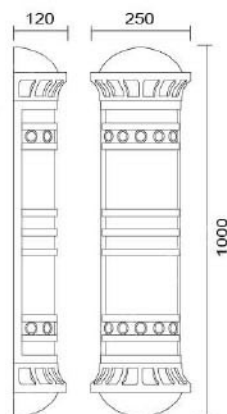

MD-1114

燈具本體: 鋁合金

燈 罩: 仿雪花石燈罩

燈 頭: E27燈頭

適用光源: 110V/220V

LED 14W燈泡×3 (另計)

LED鋁支架10W×2 (另計)

防護塗裝: 耐候性烤漆

台灣加工製造