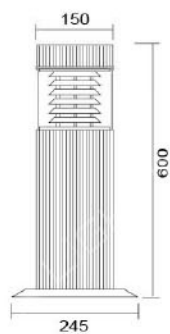

MD-1259

燈具本體: 鋁鑄品

燈 柱: 台灣立體紋路鋁合金管

燈 罩: AC燈罩

燈 頭: E27瓷質, UL安檢合格

適用光源: 110V/220V

LED 14W×1 (另計)

70W高壓鈉燈×1 (另計)

防護塗裝: 耐候性烤漆

台灣製造