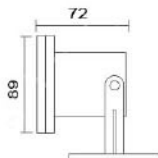

MD-1388

燈具本體: 不鏽鋼鑄造 (封底)
燈罩: 玻璃燈罩
附光源: 110V/220V-12V
LED 3W
防護等級: IP66 (另計)
台灣製造