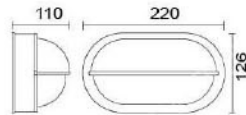

MD-1353-1 (小)

MD-1353-2 (大)

燈具本體: 壓鑄鋁
燈 罩: 玻璃燈罩
燈 頭: E27 瓷質, UL安檢合格
適用光源: 110V/220V
(小) LED 8W×1 (另計)
(大) LED 14W×1 (另計)
防護塗裝: 耐候性烤漆

MD-1353-1 (小)