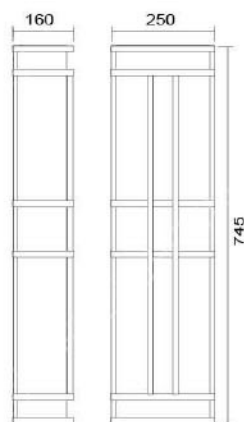

MD-1118

燈具本體: 不銹鋼烤漆 (304)

燈 罩: 仿雪花石燈罩

燈 頭: E27燈頭

適用光源: 110V/220V

LED 14W燈泡×3 (另計)

LED鋁支架10W×2 (另計)

防護塗裝: 耐候性烤漆

台灣加工製造