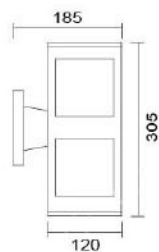

MD-1320

燈具本體: 壓鑄鋁

燈 罩: 玻璃燈罩

燈 頭: E27瓷質, UL安檢合格

適用光源: 110V/220V

LED 10W×2 (另計)

防護塗裝: 耐候性烤漆

防護等級: IP65 (另計)