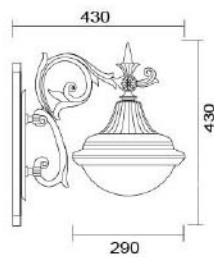

MD-1145

燈具本體: 鋁鑄品

燈 罩: PC燈罩

燈 頭: E27瓷質, UL安檢合格

適用光源: 110V/220V

LED 16W×1 (另計)

防護塗裝: 耐候性烤漆

專利品, 模仿必究

台灣製造

MD-1146

燈具本體: 壓鑄鋁

燈 罩: 玻璃燈罩

燈 頭: E27瓷質, UL安檢合格

適用光源: 110V/220V

LED 14W×1 (另計)

防護塗裝: 耐候性烤漆