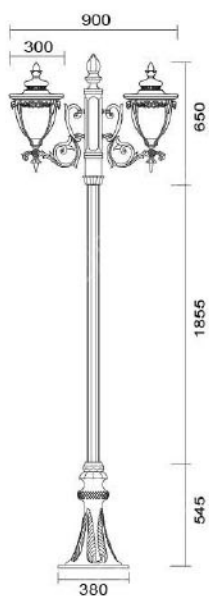

MD-1064

燈具本體: 鋁鑄品

燈 柱: 全套鋁鑄合金製成

燈 罩: PC燈罩

燈 頭: E27瓷質, UL安檢合格

適用光源: 110V/220V

LED 20W-30W×2 (另計)

70W高壓鈉燈×2 (另計)

防護塗裝: 耐候性烤漆

專利品, 模仿必究

台灣製造