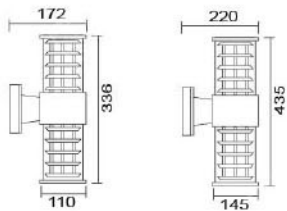

### MD-1315

燈具本體: 壓鑄鋁  
燈具面蓋: 不鏽鋼  
燈 罩: 強化玻璃  
預 埋 筒: 工程塑膠  
附 光 源: 110V/220V  
LED 1W  
防護塗裝: 耐候性烤漆  
防護等級: IP66 (另計)

**MD-1316**

燈具本體: 鋁製品  
 燈 罩: 強化玻璃  
 反 射 罩: 鋁板成型, 內藏燈具內  
 燈 頭: E27瓷質, UL安檢合格  
 適用光源: 110V/220V  
           LED 14W×1 (另計)  
           PAR38/120W×1 (另計)  
           PAR38/LED14-18W×1 (另計)  
 防護塗裝: 耐候性烤漆  
 防護等級: IP65 (另計)  
 台灣製造