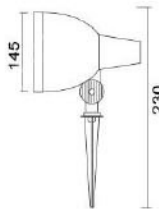

MD-1289

燈具本體: 壓鑄品

燈 頭: E27瓷質, UL安檢合格

適用光源: 110V/220V

PAR38/120W×1 (另計)

PAR38/LED14-18W×1 (另計)

防護塗裝: 耐候性烤漆