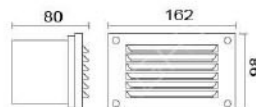

MD-1376

燈具本體: 壓鑄鋁
燈罩: 硬質玻璃
預埋盒: AC射出成型
附光源: 110V/220V
LED 2W
防護塗裝: 耐候性烤漆