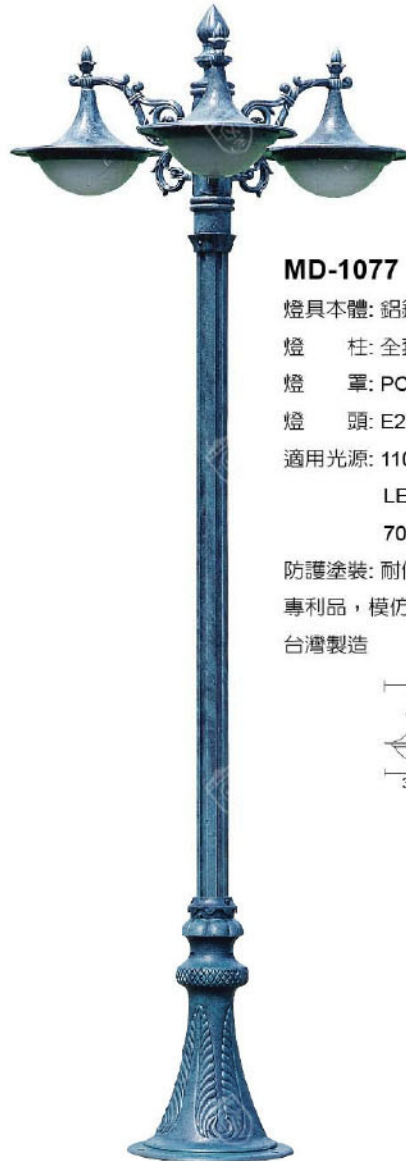

MD-1076

燈具本體: 鋁鑄品

燈 柱: 全套鋁鑄合金製成

燈 罩: PC燈罩

燈 頭: E27瓷質, UL安檢合格

適用光源: 110V/220V

LED 16W-30W×2 (另計)

70W高壓鈉燈×2 (另計)

防護塗裝: 耐候性烤漆

專利品, 模仿必究

台灣製造

MD-1077

燈具本體: 鋁鑄品

燈 柱: 全套鋁鑄合金製成

燈 罩: PC燈罩

燈 頭: E27瓷質, UL安檢合格

適用光源: 110V/220V

LED 16W-30W×3 (另計)

70W高壓鈉燈×3 (另計)

防護塗裝: 耐候性烤漆

專利品, 模仿必究

台灣製造