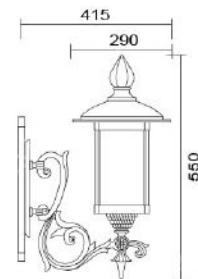

戶外壁燈

MD-1151

燈具本體: 壓鑄鋁

燈 罩: 玻璃燈罩

燈 頭: E27 瓷質, UL安檢合格

適用光源: 110V/220V

LED 14W×1 (另計)

防護塗裝: 耐候性烤漆

MD-1152

燈具本體: 壓鑄鋁

燈 罩: AC燈罩

燈 頭: E27 瓷質, UL安檢合格

適用光源: 110V/220V

LED 16W×1 (另計)

防護塗裝: 耐候性烤漆

專利品, 模仿必究

台灣製造