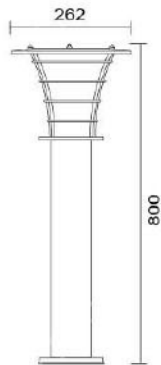

**MD-1223**

燈具本體: 鋁製品  
 燈 罩: AC燈罩  
 燈 頭: E27瓷質, UL安檢合格  
 適用光源: 110V/220V  
 LED 14W×2 (另計)  
 70W高壓鈉燈×2 (另計)  
 防護塗裝: 耐候性烤漆  
 台灣製造

太陽能

**MD-1224- 太陽能**

燈具本體: 不銹鋼烤漆  
燈 罩: AC燈罩  
附 光 源: 110V/220V  
LED 5W×1  
防護塗裝: 耐候性烤漆  
台灣加工製造