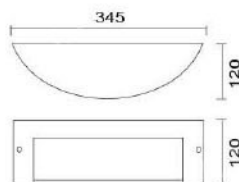

MD-1334

燈具本體: 壓鑄鋁
燈 罩: PC燈罩
燈 頭: E27瓷質, UL安檢合格
適用光源: 110V/220V
LED 14W×1 (另計)
防護塗裝: 耐候性烤漆