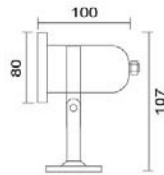

MD-1391

燈具本體: 不鏽鋼 (封底)

燈 罩: 玻璃燈罩

燈 頭: MR16瓷質, UL安檢合格

適用光源: 110V/220V-12V

MR16/50W免安杯燈×1 (另計)

MR16/LED 5W×1 (另計)

防護等級: IP66 (另計)