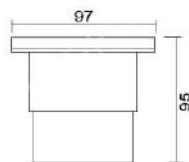

MD-1312

燈具本體: 壓鑄鋁 (封底)
燈 罩: 強化玻璃
燈 頭: MR16瓷質, UL安檢合格
預 埋 筒: 工程塑膠
適用光源: 110V/220V
MR16/50W 免安杯燈×1 (另計)
MR16/LED 5W×1 (另計)
全包式LED 1.5W×1 (另計)
防護塗裝: 耐候性烤漆
防護等級: IP66 (另計)