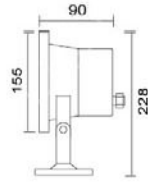

水底燈

MD-1390

燈具本體: 不鏽鋼 (封底)

燈 罩: 玻璃燈罩

適用光源: 110V/220V-12V

AR111/LED 14W×1 (另計)

防護等級: IP66 (另計)

台灣製造