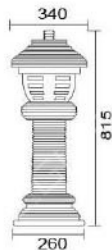

MD-1270

燈具本體: 仿石材
燈 罩: AC燈罩
燈 頭: E27瓷質, UL安檢合格
適用光源: 110V/220V
LED 10W×1 (另計)
防護塗裝: 石頭烤漆
台灣加工製造