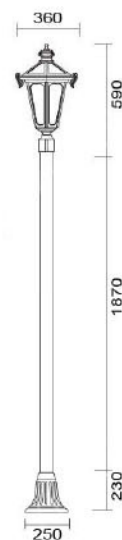

MD-1099

燈具本體: 鋁鑄品

燈 柱: 76mm鍍鋅管+鋁鑄腳座

燈 罩: AC燈罩

燈 頭: E27瓷質, UL安檢合格

適用光源: 110V/220V

LED 25W×1 (另計)

防護塗裝: 耐候性烤漆

專利申請中

台灣製造