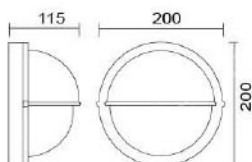

MD-1351

燈具本體: 壓鑄鋁
燈 罩: 玻璃燈罩
燈 頭: E27瓷質, UL安檢合格
適用光源: 110V/220V
LED 10W×1 (另計)
防護塗裝: 耐候性烤漆