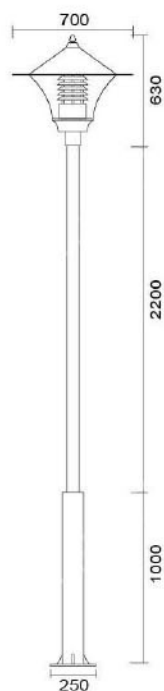

MD-1030

燈具本體: 鋁鑄品

燈 柱: 114mm-76mm鍍鋅管

燈 罩: AC燈罩

燈 頭: E27瓷質, UL安檢合格

適用光源: 110V/220V

LED 30W-40W×1 (另計)

70W高壓鈉燈×1 (另計)

150W複金屬燈×1 (另計)

防護塗裝: 耐候性烤漆

可測防塵防水等級: IP55 (另計)

台灣製造