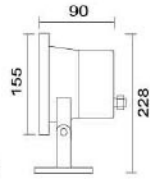

MD-1386

燈具本體: 不鏽鋼 (封底)
燈罩: 玻璃燈罩
附光源: 110V/220V-12V
LED 6W (可跳變色)
防護等級: IP66 (另計)