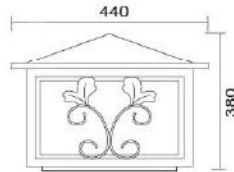

### MD-1202

燈具本體: 鍛鐵製品

燈 罩: AC燈罩

燈 頭: E27瓷質, UL安檢合格

適用光源: 110V/220V

LED 16W×2 (另計)

防護塗裝: 耐候性烤漆

台灣製造