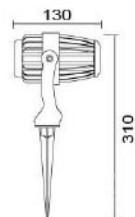

MD-1293

燈具本體: 壓鑄品
燈罩: 強化玻璃
附光源: 110V/220V
LED10W
防護等級: IP66 (另計)
台灣加工製造