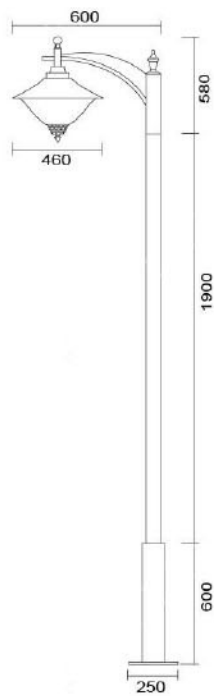

MD-1036

燈具本體: 鋁鑄品

燈 柱: 114mm-76mm鍍鋅管

燈 罩: AC燈罩

燈 頭: E27瓷質, UL安檢合格

適用光源: 110V/220V

LED 30W-40W×1 (另計)

70W高壓鈉燈×1 (另計)

防護塗裝: 耐候性烤漆

可測防塵防水等級: IP55 (另計)

台灣製造