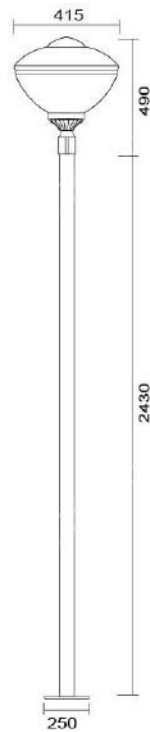

MD-1047

燈具本體: 鋁鑄品

燈 柱: 76mm鍍鋅管

燈 罩: AC燈罩

燈 頭: E27瓷質, UL安檢合格

適用光源: 110V/220V

LED 16W×1 (另計)

70W高壓鈉燈×1 (另計)

防護塗裝: 耐候性烤漆

台灣製造