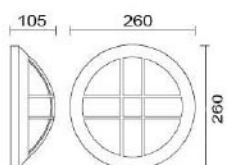

MD-1342

燈具本體: 壓鑄鋁
燈 罩: 玻璃燈罩
燈 頭: E27瓷質, UL安檢合格
適用光源: 110V/220V
          LED 14W×1 (另計)
防護塗裝: 耐候性烤漆