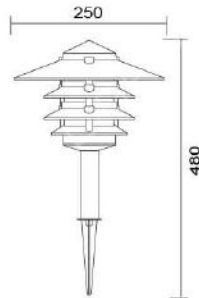

**MD-1301-1**(台灣加工製造)

**MD-1301-2**(大陸製)

燈具本體: 壓鑄品

燈 罩: 玻璃燈罩

燈 頭: E27瓷質, UL安檢合格

適用光源: 110V/220V

LED 8W×1 (另計)

防護塗裝: 耐候性烤漆