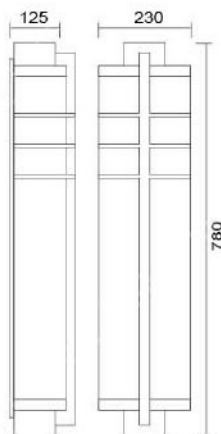

MD-1116

燈具本體: 不銹鋼烤漆

燈 罩: 仿雪花石燈罩

燈 頭: E27燈頭

適用光源: 110V/220V

LED 14W燈泡×3 (另計)

LED鋁支架10W×2 (另計)

防護塗裝: 耐候性烤漆

台灣加工製造