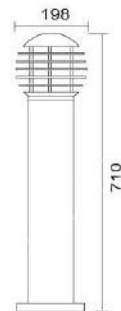

MD-1243-1 (台灣加工製造)

MD-1243-2 (大陸製)

燈具本體: 鋁製品

燈 罩: AC燈罩

燈 頭: E27 瓷質, UL安檢合格

適用光源: 110V/220V

LED 14W×1 (另計)

防護塗裝: 耐候性烤漆