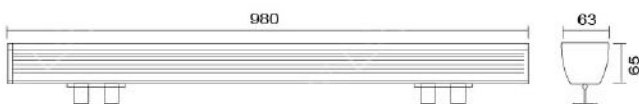

戶外LED投光燈

MD-1273

1. 本燈體採鋁擠成型粗砂陽極處理。
2. 本燈具之燈罩採全透明強化玻璃。
3. 本光源採RGB自動同步變跳型，LED 1Wx24。
4. 本燈具輸入電壓220V/60HZ。
5. 操作溫度10度~40度。
6. 防護等級IP66。