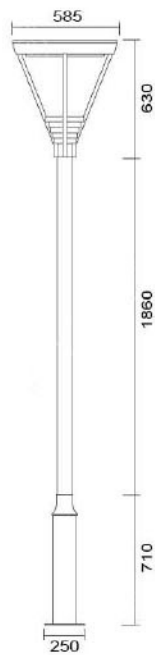

### MD-1041

燈具本體: 鋁鑄品

燈 柱: 140mm-89mm鍍鋅管

燈 罩: AC燈罩

燈 頭: E27瓷質, UL安檢合格

適用光源: 110V/220V

LED 30W-40W×1 (另計)

70W高壓鈉燈×1 (另計)