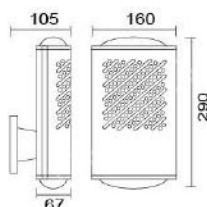

MD-1335

燈具本體: 壓鑄鋁
燈 罩: AC燈罩
燈 頭: E27瓷質, UL安檢合格
適用光源: 110V/220V
LED 9W×1 (另計)
防護塗裝: 耐候性烤漆