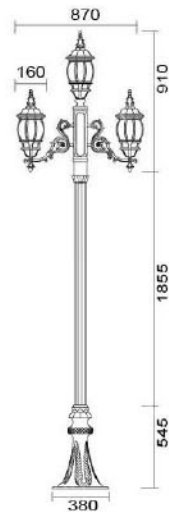

MD-1103

燈具本體: 鋁鑄品、中金瓜
燈 柱: 全套鋁鑄合金製成
燈 罩: 玻璃燈罩
燈 頭: E27瓷質, UL安檢合格
適用光源: 110V/220V
LED 20W×3 (另計)
70W高壓鈉燈×3 (另計)
防護塗裝: 耐候性烤漆
台灣加工製造