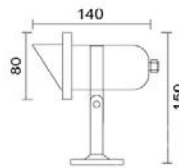

MD-1392

燈具本體: 不鏽鋼 (封底)

燈 罩: 玻璃燈罩

燈 頭: MR16瓷質, UL安檢合格

適用光源: 110V/220V-12V

MR16/50W免安杯燈×1 (另計)

MR16/LED 5W×1 (另計)

防護等級: IP66 (另計)

台灣製造