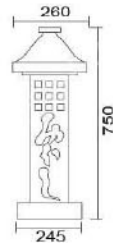

MD-1269

燈具本體: 仿石材
燈 罩: AC燈罩
燈 頭: E27瓷質, UL安檢合格
適用光源: 110V/220V
LED 10W×1 (另計)
防護塗裝: 石頭烤漆
台灣加工製造