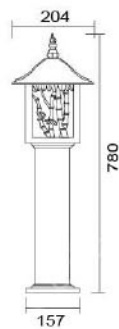

### MD-1261

燈具本體: 鋁製品  
 燈 罩: 玻璃燈罩  
 燈 頭: E27瓷質, UL安檢合格  
 適用光源: 110V/220V  
                   LED 14W×1 (另計)  
 防護塗裝: 耐候性烤漆  
 台灣加工製造