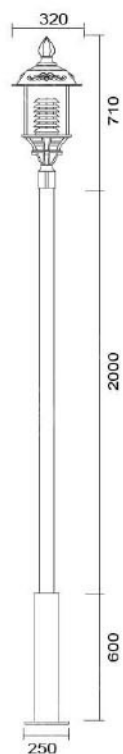

MD-1050

燈具本體: 鋁鑄品

燈 柱: 114mm-76mm鍍鋅管

燈 罩: AC燈罩

燈 頭: E27瓷質, UL安檢合格

適用光源: 110V/220V

LED 30W-40W×1 (另計)

70W高壓鈉燈×1 (另計)

150W複金屬燈×1 (另計)

防護塗裝: 耐候性烤漆

專利品, 模仿必究

台灣製造