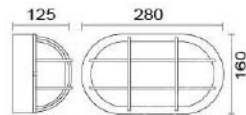

MD-1354-2 (大)