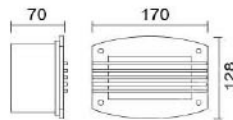

MD-1375

燈具本體: 壓鑄鋁
燈罩: 硬質玻璃
預埋盒: AC射出成型
附光源: 110V/220V
LED 2W
防護塗裝: 耐候性烤漆