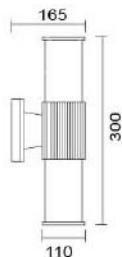

MD-1322

燈具本體: 壓鑄鋁
燈 罩: 玻璃燈罩
燈 頭: E27瓷質, UL安檢合格
適用光源: 110V/220V
LED 10Wx2 (另計)
防護塗裝: 耐候性烤漆
防護等級: IP65 (另計)