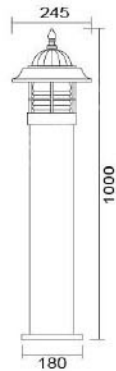

MD-1239

燈具本體: 鋁鑄品

燈 柱: 鋁製管

燈 罩: 玻璃燈罩

燈 頭: E27瓷質, UL安檢合格

適用光源: 110V/220V

LED 14W×1 (另計)

防護塗裝: 耐候性烤漆

台灣製造