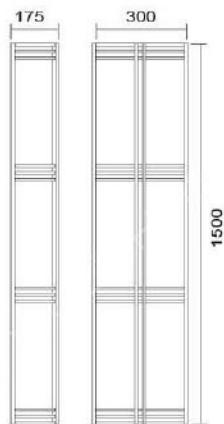

### MD-1112

燈具本體: 不銹鋼烤漆

燈罩: 仿雪花石燈罩

適用光源: 110V/220V

LED鋁支架20W×2 (另計)

防護塗裝: 耐候性烤漆

台灣加工製造

**MD-1113**