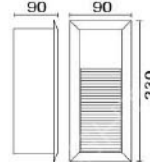

MD-1364

燈具本體: 壓鑄鋁
燈罩: 硬質玻璃
預埋盒: AC射出成型
附光源: 110V/220V
LED 1.5W
防護塗裝: 耐候性烤漆