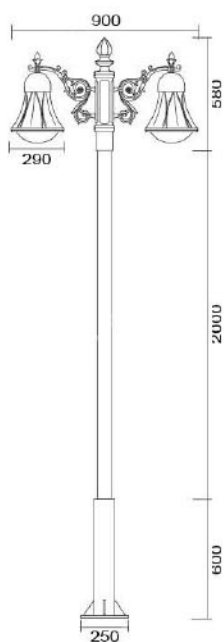

MD-1070

燈具本體: 鋁鑄品

燈 柱: 114mm-76mm鍍鋅管

燈 罩: PC燈罩

燈 頭: E27瓷質, UL安檢合格

適用光源: 110V/220V

LED 20W-30W×2 (另計)

70W高壓鈉燈×2 (另計)

防護塗裝: 耐候性烤漆

專利品, 模仿必究

台灣製造