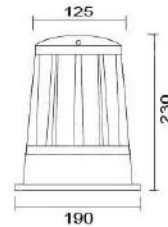

### MD-1266-2 (大陸製)

燈具本體: 壓鑄鋁

燈 柱: 鋁製管

燈 罩: AC燈罩

燈 頭: E27瓷質, UL安檢合格

適用光源: 110V/220V

LED 14W×1 (另計)

防護塗裝: 耐候性烤漆