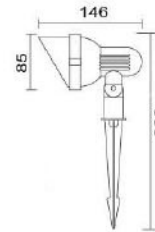

MD-1296

燈具本體: 壓鑄品
燈 罩: 強化玻璃
附 光 源: 110V/220V
          LED 3W (暖白/藍光)
防護等級: IP66 (另計)
台灣加工製造