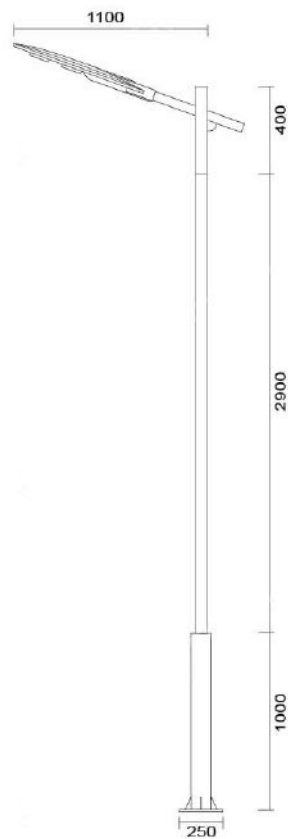

MD-1005

燈具材質: 高強度壓鑄鋁合金
燈 桿: 114mm-76mm鍍鋅管
總 功 率: 100W
光源光效: 85 lm/W
色 溫 (K): 3000K~6000K
燈具初始光通量: 8000 lm以上
可測防護等級: IP65 (光源)
輸入電壓: 100-240V 60Hz
功率因數: 0.95PF
電源效率: 88%
台灣加工製造