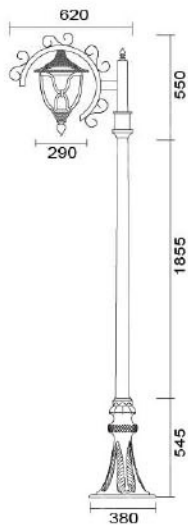

MD-1092

燈具本體: 鋁鑄品

燈 柱: 全套鋁鑄合金製成

燈 罩: PC燈罩

燈 頭: E27瓷質, UL安檢合格

適用光源: 110V/220V

LED 25W×1 (另計)

70W高壓鈉燈×1 (另計)

防護塗裝: 耐候性烤漆

台灣製造

MD-1093

燈具本體: 壓鑄鋁

燈 柱: 76mm鍍鋅管

燈 罩: 玻璃燈罩

燈 頭: E27瓷質, UL安檢合格

適用光源: 110V/220V

LED 16W×1 (另計)

防護塗裝: 耐候性烤漆

台灣製造