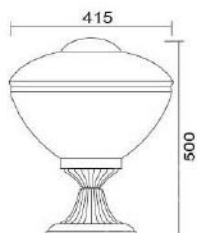

MD-1190

燈具本體: 鋁鑄品
燈 罩: AC燈罩
燈 頭: E27瓷質, UL安檢合格
適用光源: 110V/220V
LED 16W×1 (另計)
防護塗裝: 耐候性烤漆
台灣製造