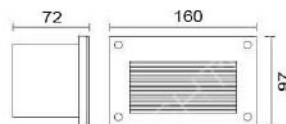

### MD-1360

燈具本體: 壓鑄鋁

燈罩: 硬質玻璃

預埋盒: AC射出成型

附光源: 110V/220V

LED 2W

防護塗裝: 耐候性烤漆