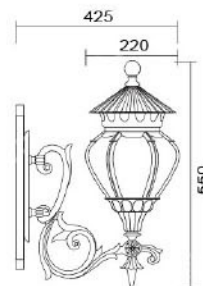

MD-1155

燈具本體: 鋁鑄品

燈 罩: PC燈罩

燈 頭: E27瓷質, UL安檢合格

適用光源: 110V/220V

LED 14W×1 (另計)

防護塗裝: 耐候性烤漆

台灣製造

MD-1156

燈具本體: 鋁鑄品

燈 罩: AC燈罩

燈 頭: E27瓷質, UL安檢合格

適用光源: 110V/220V

LED 16W×1 (另計)

防護塗裝: 耐候性烤漆

專利品, 模仿必究

台灣製造