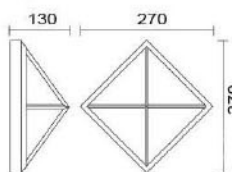

### MD-1338

燈具本體: 壓鑄鋁

燈 罩: PC燈罩

燈 頭: E27瓷質, UL安檢合格

適用光源: 110V/220V

LED 14W×1-2 (另計)

防護塗裝: 耐候性烤漆