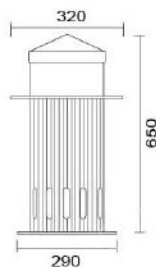

### MD-1221

燈具本體: 鋁鑄品  
 燈 柱: 鋁製管  
 燈 罩: AC燈罩  
 燈 頭: E27瓷質, UL安檢合格  
 適用光源: 110V/220V  
           LED 14W×1 (另計)  
           70W高壓鈉燈×1 (另計)  
 防護塗裝: 耐候性烤漆  
 台灣製造

**MD-1222**

燈具本體: 壓鑄鋁  
 燈 罩: AC燈罩  
 附 光 源: 110V/220V  
 LED 5W×1  
 防護塗裝: 耐候性烤漆