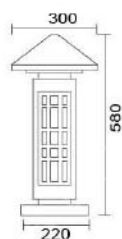

日式矮燈

MD-1271

燈具本體: 仿石材

燈 罩: AC燈罩

燈 頭: E27瓷質, UL安檢合格

適用光源: 110V/220V

LED 9W×1 (另計)

防護塗裝: 石頭烤漆

台灣加工製造