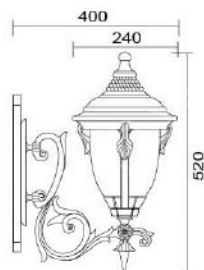

MD-1147

燈具本體: 鋁鑄品

燈 罩: 玻璃燈罩

燈 頭: E27瓷質, UL安檢合格

適用光源: 110V/220V

LED 16W×1 (另計)

防護塗裝: 耐候性烤漆

專利品, 模仿必究

台灣製造

MD-1148

燈具本體: 壓鑄鋁

燈 罩: 玻璃燈罩

燈 頭: E27瓷質, UL安檢合格

適用光源: 110V/220V

LED 14W×1 (另計)

防護塗裝: 耐候性烤漆

台灣加工製造