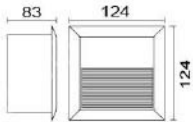

MD-1362

燈具本體: 壓鑄鋁
燈罩: 硬質玻璃
預埋盒: AC射出成型
附光源: 110V/220V
LED 1.5W
防護塗裝: 耐候性烤漆