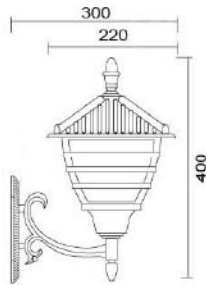

### MD-1162

燈具本體: 壓鑄鋁

燈 罩: 玻璃燈罩

燈 頭: E27瓷質, UL安檢合格

適用光源: 110V/220V

LED 14W×1 (另計)

防護塗裝: 耐候性烤漆

台灣加工製造