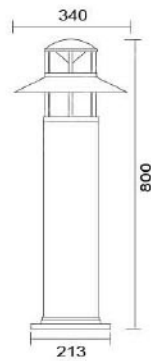

MD-1245-1 (台灣加工製造)

MD-1245-2 (大陸製)

燈具本體: 鋁製品

燈 罩: AC燈罩

燈 頭: E27瓷質, UL安檢合格

適用光源: 110V/220V

LED 14W×1 (另計)

防護塗裝: 耐候性烤漆