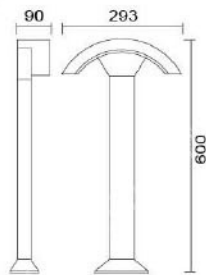

MD-1222

燈具本體: 壓鑄鋁
燈 罩: AC燈罩
附 光 源: 110V/220V
LED 5W×1
防護塗裝: 耐候性烤漆