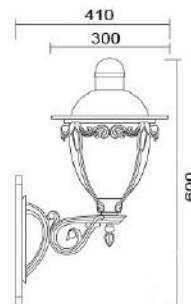

## MD-1144

燈具本體: 鋁鑄品

燈罩: PC燈罩

燈頭: E27瓷質, UL安檢合格

適用光源: 110V/220V

LED 16W×1 (另計)

防護塗裝: 耐候性烤漆

台灣製造