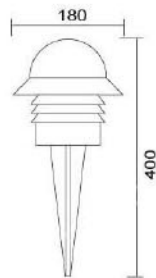

MD-1298

燈具本體: 鋁鑄品
燈 罩: 玻璃燈罩
燈 頭: E27瓷質, UL安檢合格
適用光源: 110V/220V
          LED 8W×1 (另計)
防護塗裝: 耐候性烤漆
台灣製造