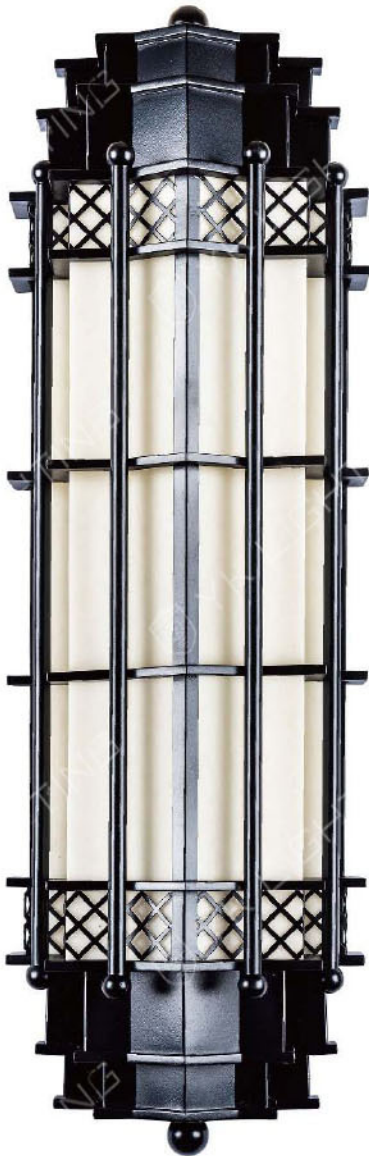

燈具本體: 不銹鋼烤漆(304)

燈 罩: 仿雪花石燈罩

適用光源: 110V/220V

LED鋁支架10W×2 (另計)

防護塗裝: 耐候性烤漆

台灣加工製造

**MD-1111**

燈具本體: 不銹鋼烤漆(304)