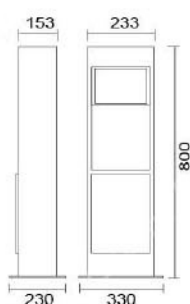

MD-1218

燈具本體: 鋁製品
燈 罩: AC燈罩
燈 頭: E27瓷質, UL安檢合格
適用光源: 110V/220V
          LED 14W×1 (另計)
防護塗裝: 耐候性烤漆
台灣製造