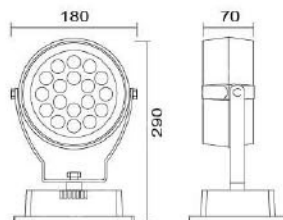

### MD-1280

燈具本體: 壓鑄品

燈罩: 強化玻璃

附光源: 110V/220V

LED 6W (暖白/藍光)

防護等級: IP66 (另計)