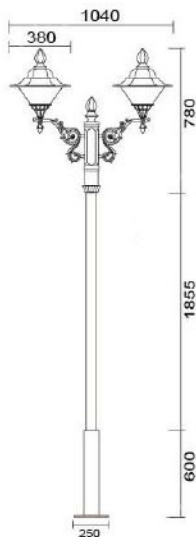

MD-1089

燈具本體: 壓鑄鋁

燈 柱: 鋁製管+鋁鑄腳座

燈 罩: 玻璃燈罩

燈 頭: E27瓷質, UL安檢合格

適用光源: 110V/220V

LED 25W×1 (另計)

防護塗裝: 耐候性烤漆

台灣製造