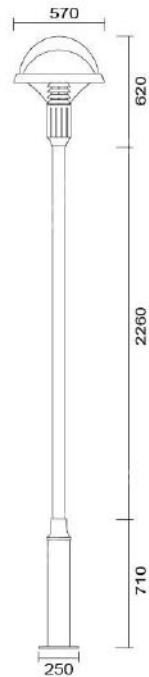

MD-1035

燈具本體: 鋁鑄品

燈 柱: 140mm-89mm鍍鋅管

燈 罩: PC燈罩

燈 頭: E27瓷質, UL安檢合格

適用光源: 110V/220V

LED 30W-40W×1 (另計)

70W高壓鈉燈×1 (另計)

150W複金屬燈×1 (另計)

防護塗裝: 耐候性烤漆

可測防塵防水等級: IP65 (另計)

台灣加工製造