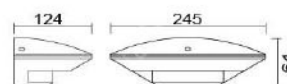

### MD-1331

燈具本體: 壓鑄鋁

燈 罩: 壓克力

附 光 源: 110V/220V

LED 12W

防護塗裝: 耐候性烤漆