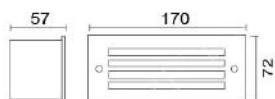

MD-1372

燈具本體: 壓鑄鋁

燈具面蓋: 不鏽鋼

燈罩: 硬質玻璃

預埋盒: AC射出成型

附光源: 110V/220V

LED 3W