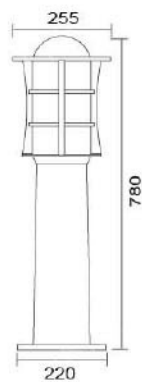

MD-1225

燈具本體: 鋁製品
燈 罩: AC燈罩
燈 頭: E27瓷質, UL安檢合格
適用光源: 110V/220V
LED 16W×1(另計)
70W高壓鈉燈×1(另計)
防護塗裝: 耐候性烤漆
台灣製造