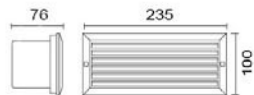

MD-1385

燈具本體: 壓鑄鋁
燈 罩: 玻璃燈罩
預 埋 盒: AC射出成型
燈 頭: E27瓷質, UL安檢合格
適用光源: 110V/220V
LED 8W×1 (另計)
防護塗裝: 耐候性烤漆