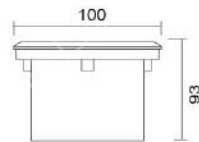

MD-1309

燈具本體: 壓鑄鋁 (封底)
燈具面蓋: 不鏽鋼
燈 罩: 強化玻璃
預 埋 筒: 工程塑膠
附 光 源: 110V/220V
LED 3W
防護塗裝: 耐候性烤漆
防護等級: IP66 (另計)