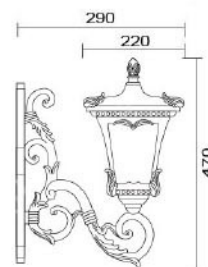

## MD-1148

燈具本體: 壓鑄鋁

燈 罩: 玻璃燈罩

燈 頭: E27瓷質, UL安檢合格

適用光源: 110V/220V

LED 14W×1 (另計)

防護塗裝: 耐候性烤漆

台灣加工製造