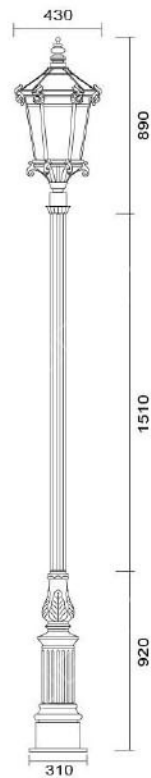

MD-1049

燈具本體: 鋁鑄品

燈 柱: 全套鋁鑄合金製成

燈 罩: 霧面AC燈罩

燈 頭: E27瓷質, UL安檢合格

適用光源: 110V/220V

LED 30W-60W×1 (另計)

70W高壓鈉燈×1 (另計)

防護塗裝: 耐候性烤漆

專利申請中

台灣加工製造