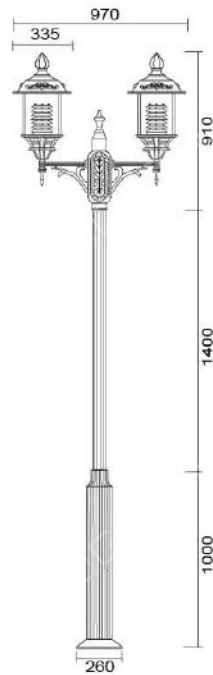

MD-1063

燈具本體: 鋁鑄品

燈 柱: 全套鋁鑄合金製成

燈 罩: AC燈罩

燈 頭: E27瓷質, UL安檢合格

適用光源: 110V/220V

LED 30W-40W×2 (另計)

70W高壓鈉燈×2 (另計)

防護塗裝: 耐候性烤漆

台灣製造