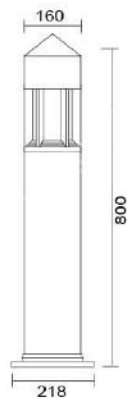

MD-1257-1 (台灣加工製造)

MD-1257-2 (大陸製)

燈具本體: 鋁製品

燈 罩: AC燈罩

燈 頭: E27瓷質, UL安檢合格

適用光源: 110V/220V

LED 14W×1 (另計)

防護塗裝: 耐候性烤漆