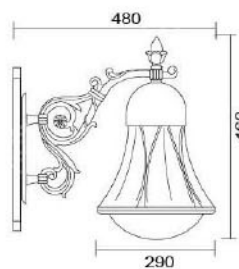

MD-1139

燈具本體: 鋁鑄品

燈 罩: PC燈罩

燈 頭: E27瓷質, UL安檢合格

適用光源: 110V/220V

LED 16W×1 (另計)

防護塗裝: 耐候性烤漆

專利品, 模仿必究

台灣製造

MD-1138

燈具本體: 壓鑄鋁

燈 罩: 玻璃燈罩

燈 頭: E27瓷質, UL安檢合格

適用光源: 110V/220V

LED 16W×1 (另計)

防護塗裝: 耐候性烤漆

台灣製造