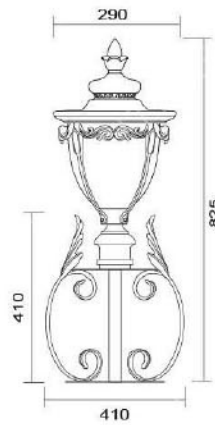

MD-1177

燈具本體: 鋁鑄品, 手工鑄鐵底座

燈 罩: PC燈罩

燈 頭: E27瓷質, UL安檢合格

適用光源: 110V/220V

LED 16W×1 (另計)

防護塗裝: 耐候性烤漆

專利品, 模仿必究

台灣製造