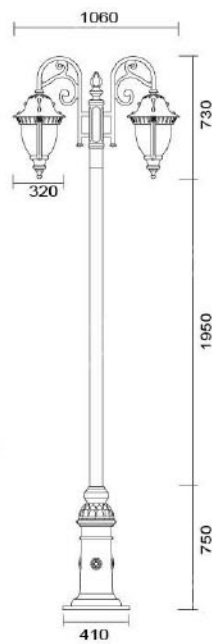

MD-1059

燈具本體: 鋁鑄品

燈 柱: 89mm鍍鋅管+鋁鑄合金腳座

燈 罩: PC耐撞燈罩

燈 頭: E27瓷質, UL安檢合格

適用光源: 110V/220V

LED 20W-30W×2 (另計)

70W高壓鈉燈×2 (另計)

防護塗裝: 耐候性烤漆

專利申請中

台灣製造