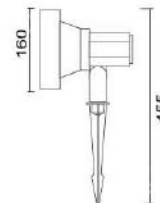

MD-1284
燈具本體: 壓鑄品
燈頭: E27瓷質, UL安檢合格
適用光源: 110V/220V
          PAR38/120W×1 (另計)
          PAR38/LED14-18W×1 (另計)
防護塗裝: 耐候性烤漆
防護等級: IP66 (另計)