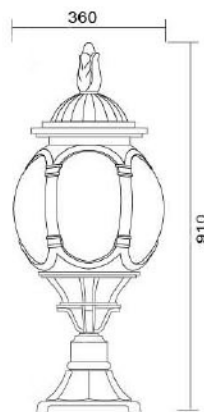

MD-1178

燈具本體: 鋁鑄品

燈 罩: PC燈罩

燈 頭: E27瓷質, UL安檢合格

適用光源: 110V/220V

LED 25W×1 (另計)

70W高壓鈉燈×1 (另計)

防護塗裝: 耐候性烤漆

台灣製造