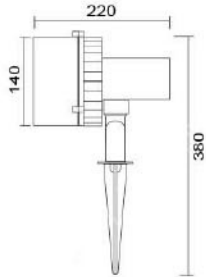

MD-1289

燈具本體: 壓鑄品

燈 頭: E27瓷質, UL安檢合格

適用光源: 110V/220V

PAR38/120W×1 (另計)

PAR38/LED14-18W×1 (另計)

防護塗裝: 耐候性烤漆