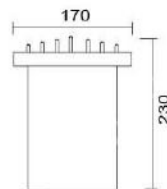

MD-1305-1

燈具本體: 壓鑄鋁 (封底)

燈罩: 強化玻璃

燈頭: E27瓷質, UL安檢合格

適用光源: 110V/220V

LED 10W×1 (另計)

全包式LED 1.5W×1 (另計)

防護塗裝: 耐候性烤漆

防護等級: IP66 (另計)