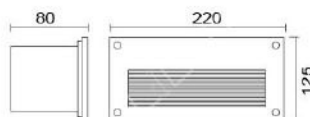

#### MD-1361-2 (空台)

燈具本體: 壓鑄鋁

燈罩: 硬質玻璃

預埋盒: AC射出成型

燈頭: 可選購E27燈頭 (空台)

附光源: 110V/220V

LED 3W

防護塗裝: 耐候性烤漆