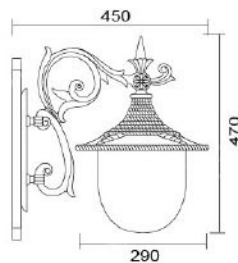

MD-1150

燈具本體: 鋁鑄品

燈 罩: PC燈罩

燈 頭: E27瓷質, UL安檢合格

適用光源: 110V/220V

LED 16W×1 (另計)

防護塗裝: 耐候性烤漆

專利品, 模仿必究

台灣製造

MD-1149

燈具本體: 鋁鑄品

燈 罩: PC燈罩

燈 頭: E27瓷質, UL安檢合格

適用光源: 110V/220V

LED 14W×1 (另計)

防護塗裝: 耐候性烤漆

專利品, 模仿必究

台灣製造