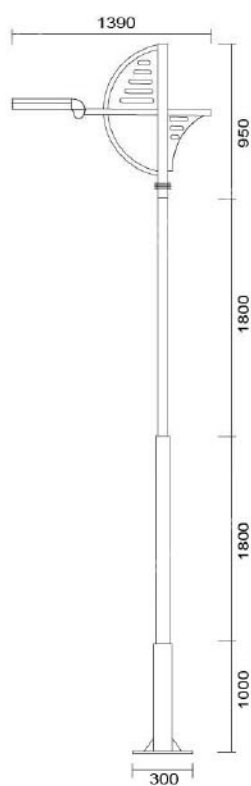

MD-1001

燈具材質: 高強度壓鑄鋁合金

燈 桿: 140mm-101mm-89mm鍍鋅管

總 功 率: 80W-120W

光源光效: 90 lm/W

色溫(K): 3000K-6000K

燈具初始光通量: 9000 lm以上

可測防護等級: IP65 (光源)

輸入電壓: 100-240V 60Hz

功率因數: 0.95PF

電源效率: 88%

台灣製造