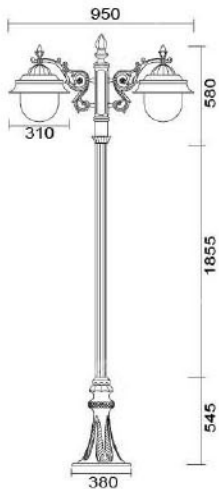

MD-1090

燈具本體: 鋁鑄品

燈 柱: 全套鋁鑄合金製成

燈 罩: PC燈罩

燈 頭: E27瓷質, UL安檢合格

適用光源: 110V/220V

LED 16W-30W×2 (另計)

70W高壓鈉燈×2 (另計)

防護塗裝: 耐候性烤漆

專利品, 模仿必究

台灣製造