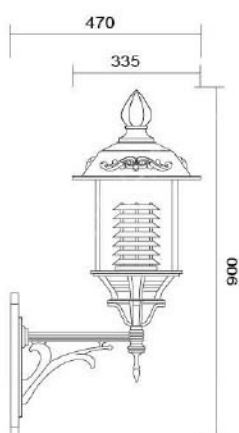

### MD-1129

燈具本體: 壓鑄鋁

燈 罩: 玻璃燈罩

燈 頭: E27瓷質, UL安檢合格

適用光源: 110V/220V

LED 16W×1 (另計)

防護塗裝: 耐候性烤漆

台灣製造