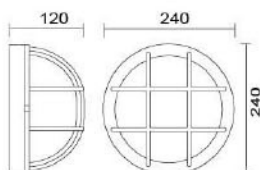

MD-1350

燈具本體: 壓鑄鋁
燈 罩: 玻璃燈罩
燈 頭: E27瓷質, UL安檢合格
適用光源: 110V/220V
LED 10W×1 (另計)
防護塗裝: 耐候性烤漆