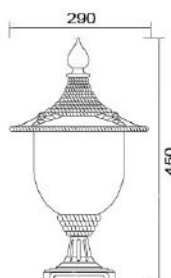

MD-1189

燈具本體: 鋁鑄品
燈 罩: PC燈罩
燈 頭: E27瓷質, UL安檢合格
適用光源: 110V/220V
LED 14W×1 (另計)
防護塗裝: 耐候性烤漆
台灣製造