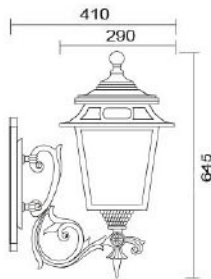

MD-1141

燈具本體：鋁鑄品
燈 罩：玻璃燈罩
燈 頭：E27瓷質，UL安檢合格
適用光源：110V/220V
LED 16W×1 (另計)
防護塗裝：耐候性烤漆
專利品，模仿必究
台灣製造