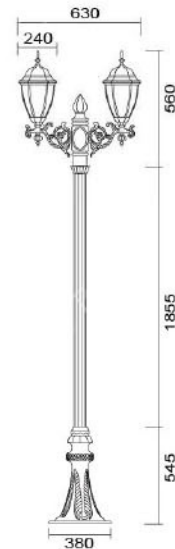

MD-1104

燈具本體: 壓鑄鋁
燈 柱: 76mm鍍鋅管+鋁鑄腳座
燈 罩: 玻璃燈罩
燈 頭: E27瓷質, UL安檢合格
適用光源: 110V/220V
          LED 16W×2 (另計)
防護塗裝: 耐候性烤漆
台灣加工製造

MD-1105

燈具本體: 壓鑄鋁
燈 柱: 全套鋁鑄合金製成
燈 罩: 玻璃燈罩
燈 頭: E27瓷質, UL安檢合格
適用光源: 110V/220V
          LED 16W×2 (另計)
          70W高壓鈉燈×2 (另計)
防護塗裝: 耐候性烤漆
台灣加工製造