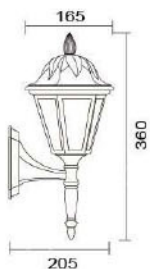

### MD-1170

燈具本體: 壓鑄鋁

燈 罩: 玻璃燈罩

燈 頭: E27瓷質, UL安檢合格

適用光源: 110V/220V

LED 10W×1 (另計)

防護塗裝: 耐候性烤漆

台灣製造