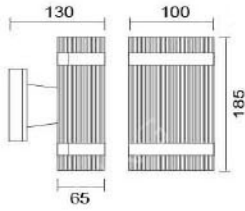

MD-1324

燈具本體: 壓鑄鋁
燈 罩: 玻璃燈罩(上下面照)
附 光 源: 110V/220V
LED 2W
防護塗裝: 耐候性烤漆
防護等級: IP65 (另計)