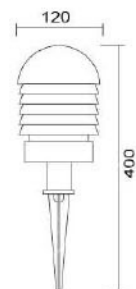

**MD-1302**

燈具本體: 鋁鑄品

燈 罩: 玻璃燈罩

燈 頭: E27瓷質, UL安檢合格

適用光源: 110V/220V

LED 8W×1 (另計)

防護塗裝: 耐候性烤漆

台灣製造