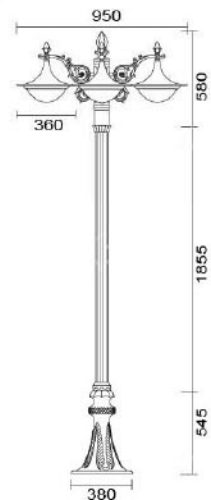

MD-1077

燈具本體: 鋁鑄品

燈 柱: 全套鋁鑄合金製成

燈 罩: PC燈罩

燈 頭: E27瓷質, UL安檢合格

適用光源: 110V/220V

LED 16W-30W×3 (另計)

70W高壓鈉燈×3 (另計)

防護塗裝: 耐候性烤漆

專利品, 模仿必究

台灣製造