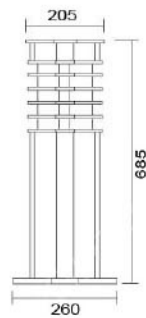

MD-1213

燈具本體: 鋁製品
燈 罩: AC燈罩
燈 頭: E27瓷質, UL安檢合格
適用光源: 110V/220V
LED 14W×1 (另計)
防護塗裝: 耐候性烤漆
台灣加工製造