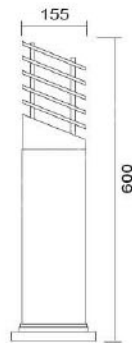

MD-1234-1 (台灣加工製造)

MD-1234-2 (大陸製)

燈具本體: 鋁製品
燈 罩: AC燈罩
燈 頭: E27瓷質, UL安檢合格
適用光源: 110V/220V
LED 14W×1 (另計)
防護塗裝: 耐候性烤漆