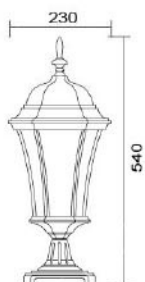

MD-1195

燈具本體: 壓鑄鋁
燈 罩: 玻璃燈罩
燈 頭: E27瓷質, UL安檢合格
適用光源: 110V/220V
LED 14W×1 (另計)
防護塗裝: 耐候性烤漆
台灣製造