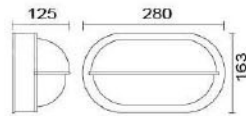

MD-1353-2 (大)