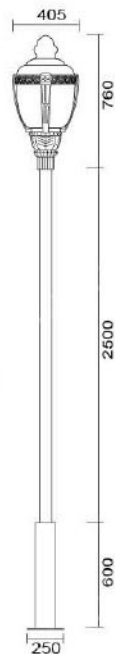

MD-1051

燈具本體: 鋁鑄品

燈 柱: 114mm-76mm鍍鋅管

燈 罩: AC燈罩

燈 頭: E27瓷質, UL安檢合格

適用光源: 110V/220V

LED 30W-40W×1 (另計)

70W高壓鈉燈×1 (另計)

150W復金屬燈×1 (另計)

防護塗裝: 耐候性烤漆

可測防塵防水等級: IP55 (另計)

台灣加工製造