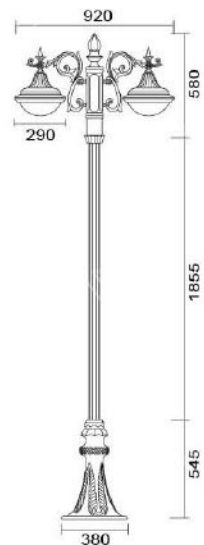

戶外高燈

MD-1080

燈具本體: 壓鑄鋁
燈 柱: 76mm鍍鋅管+鋁鑄腳座
燈 罩: 玻璃燈罩
燈 頭: E27瓷質, UL安檢合格
適用光源: 110V/220V
LED 16W×2 (另計)
防護塗裝: 耐候性烤漆
台灣製造

MD-1081

燈具本體: 鋁鑄品
燈 柱: 全套鋁鑄合金製成
燈 罩: PC燈罩
燈 頭: E27瓷質, UL安檢合格
適用光源: 110V/220V
LED 16W-30W×2 (另計)
70W高壓鈉燈×2 (另計)
防護塗裝: 耐候性烤漆
專利品, 模仿必究
台灣製造