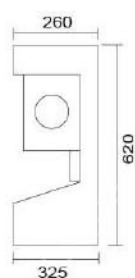

MD-1215

燈具本體: 鋁製品+不銹鋼

燈 罩: AC燈罩

燈 頭: E27瓷質, UL安檢合格

適用光源: 110V/220V

LED 8W×1 (另計)

防護塗裝: 石頭烤漆

台灣加工製造