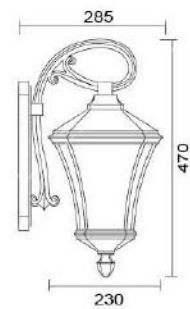

### MD-1146

燈具本體: 壓鑄鋁

燈 罩: 玻璃燈罩

燈 頭: E27瓷質, UL安檢合格

適用光源: 110V/220V

LED 14W×1 (另計)

防護塗裝: 耐候性烤漆