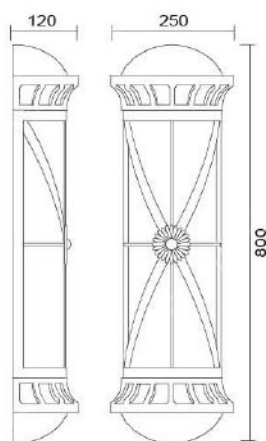

MD-1117

燈具本體: 鋁合金

燈 罩: 仿雪花石燈罩

燈 頭: E27燈頭

適用光源: 110V/220V

LED 14W燈泡×3 (另計)

LED鋁支架10W×2 (另計)

防護塗裝: 耐候性烤漆

台灣加工製造