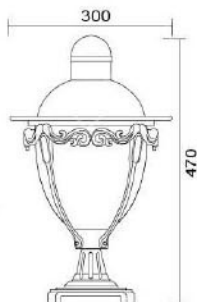

MD-1191

燈具本體: 鋁鑄品
燈 罩: PC燈罩
燈 頭: E27瓷質, UL安檢合格
適用光源: 110V/220V
LED 16W×1 (另計)
防護塗裝: 耐候性烤漆
台灣製造