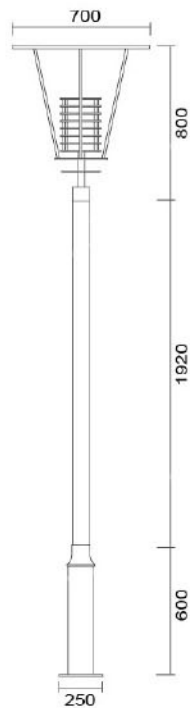

MD-1034

燈具本體: 鋁鑄品

燈 柱: 140mm-89mm鍍鋅管

燈 罩: AC燈罩

燈 頭: E27瓷質, UL安檢合格

適用光源: 110V/220V

LED 30W-40W×1 (另計)

70W高壓鈉燈×1 (另計)

防護塗裝: 耐候性烤漆

可測防塵防水等級: IP65 (另計)

台灣製造