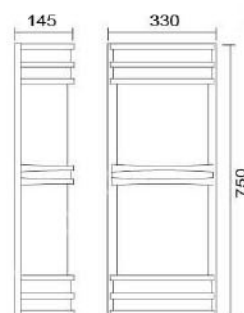

MD-1122

燈具本體: 鋁鑄品

燈罩: AC燈罩

燈頭: E27瓷質, UL安檢合格

適用光源: 110V/220V

LED 14W燈泡×2 (另計)

LED鋁支架10W×2 (另計)

防護塗裝: 耐候性烤漆

台灣製造