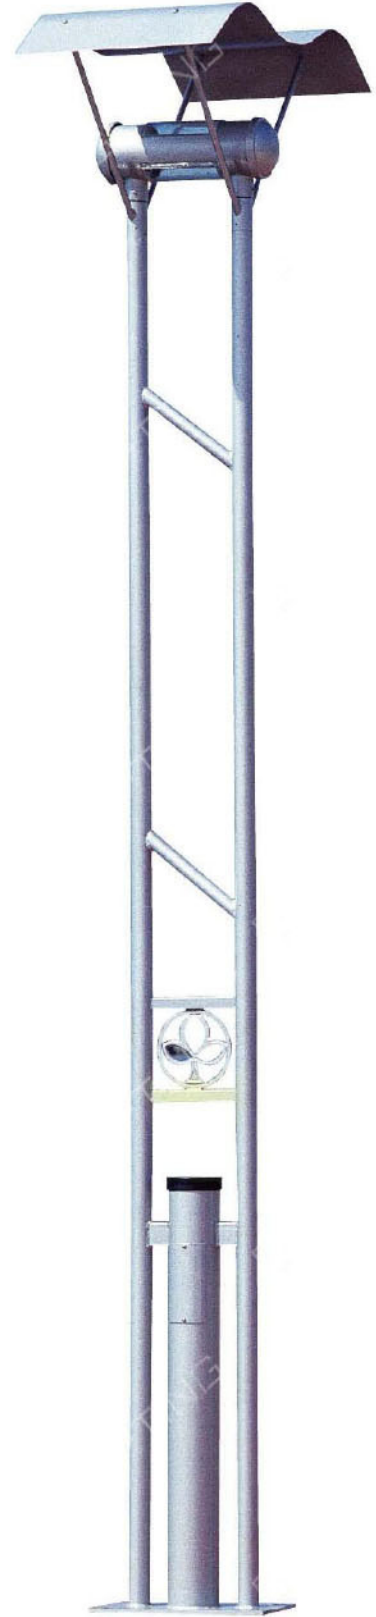

MD-1033

燈具本體: 鋁鑄品, 不銹鋼反射板

燈 柱: 鍍鋅管(黑色部份有60W燈光)

燈 罩: 玻璃燈罩

燈 頭: E27瓷質, UL安檢合格

適用光源: 110V/220V

LED 30W-40W×1 (另計)

70W高壓鈉燈×1+60W×1 (另計)

150W複金屬燈×1+60W×1 (另計)

防護塗裝: 耐候性烤漆

台灣製造