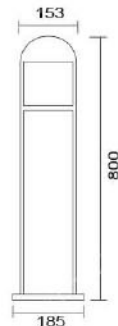

MD-1229

燈具本體: 鋁製品
燈 罩: AC燈罩
燈 頭: E27瓷質, UL安檢合格
適用光源: 110V/220V
          LED 14W×1 (另計)
防護塗裝: 耐候性烤漆
台灣加工製造