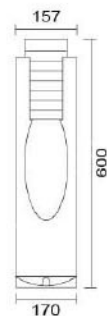

防護塗裝: 耐候性烤漆

**MD-1258**

燈具本體: 壓鑄鋁

燈 罩: 玻璃燈罩

附 光 源: 110V/220V

LED 5W×1

防護塗裝: 耐候性烤漆

台灣加工製造