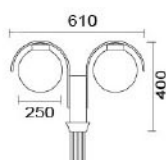

### MD-1106

燈具本體: 鋁鑄品

燈 罩: 10"PE燈罩

燈 頭: E27瓷質, UL安檢合格

適用光源: 110V/220V

LED 16W×2 (另計)

防護塗裝: 耐候性烤漆

台灣製造