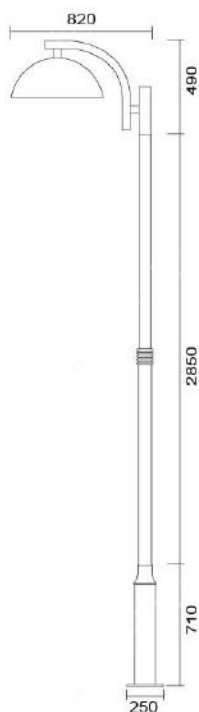

MD-1008

燈具本體: 鋁鑄品

燈 柱: 140mm-89mm-76mm鍍鋅管

燈 罩: 5mm強化玻璃

燈 頭: E27、E40瓷質, UL安檢合格

適用光源: 110V/220V

LED 30W-40W×1 (另計)

LED 50W模組×1 (另計)

70W高壓鈉燈×1 (另計)

150W複金屬燈×1 (另計)

防護塗裝: 耐候性烤漆

可測防塵防水等級: IP65 (另計)

台灣製造