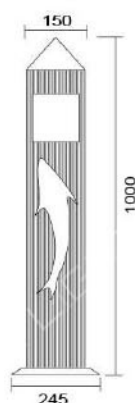

MD-1214

燈具本體: 台灣立體紋路鋁合金管

燈 罩: AC燈罩

燈 頭: E27瓷質, UL安檢合格

適用光源: 110V/220V

LED 16W×2 (另計)

防護塗裝: 耐候性烤漆

台灣製造