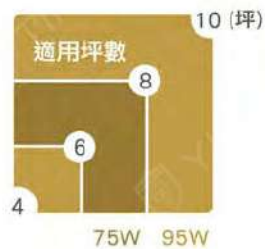

瓦數	W 寬度 (mm)	H 高度 (mm)
75W	500 ± 10	130 ± 10
95W	500 ± 10	130 ± 10

特點 2種背光模式

- 無段調光 / 調色，隨心所欲變換氣氛
- 現代簡約切換模式，氣氛柔和多變化
- 遙控器與壁切皆可以操作，靈敏又快速
- 背光模組與主燈可分別獨立控制

1737563

11206986

11206987

CNS

CNS認證