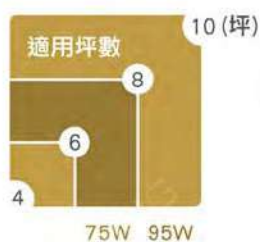

時尚工業風，空間因光學而更具魅力

背光小夜燈 可調式背光

顏色 · 適用坪數 · 尺寸

柑橘金

時尚黑

尊貴白 NEW

瓦數	W 寬度 (mm)	H 高度 (mm)
75W	500 ±10	110 ±10
95W	500 ±10	110 ±10

特點 2種背光模式