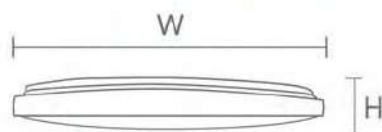

瓦數	W 寬度 (mm)	x H 高度 (mm)
108W	750 ± 10	130 ± 10
158W	750 ± 10	130 ± 10