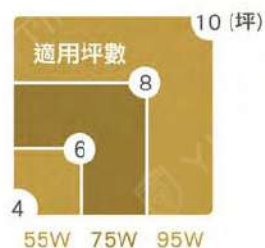

瓦數	W 寬度 (mm)	H 高度 (mm)
55W	450 ± 10	120 ± 10
75W	550 ± 10	120 ± 10
95W	550 ± 10	120 ± 10