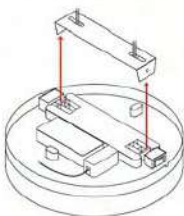

防潮吸頂燈系列

20W防潮 雅致吸頂燈

一體成型
結構堅固

均勻發光無暗處

防蚊 / 防塵 / 防潮 / 防漏電

全電壓設計，方便安裝

適用於樓梯間、浴廁間、玄關、陽台

3 步驟簡易安裝

步驟①

步驟②

步驟③

顏色 · 規格 · 尺寸

2色

瓦數 W 寬度 (mm) x H 高度 (mm)

20W 220 ±3 50 ±10

型號	功率(W)	外觀顏色	光通量(lm)	使用壽命(hrs)	牌價
NW2018-W	20	○白	1700	8000	時價
NW2018-B	20	●黑	1700	8000	
適用電壓 100-240V		演色性(Ra) ≥ 80		色溫(K) 6500/3000 ±10%