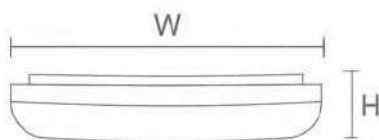

NEW
PRODUCT
新品上市

冰鑽金

首創雙燈
獨立控制

隨心所欲變換情境

現代簡約居家風，百搭室內裝潢

智慧遙控無段調光 / 調色

金框搭配冰鑽雕刻紋路，精緻帶點奢華

背光小夜燈

可調式背光

顏色 · 適用坪數 · 尺寸 1色

瓦數	W 寬度 (mm)	H 高度 (mm)
75W	500 ± 10	130 ± 10
95W	500 ± 10	130 ± 10