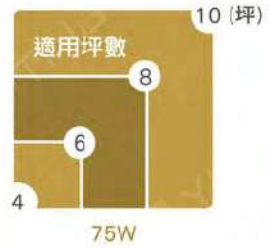

随心所欲變換情境
高靈敏遙控無段調光 / 調色
溫馨木紋風，擁有自然舒適的空間

背光小夜燈 可調式背光

顏色 · 適用坪數 · 尺寸 1色

松木紋 **NEW**

瓦數	W 寬度 (mm)	H 高度 (mm)
75W	500 ± 10	100 ± 10

特點 2種背光模式

- 無段調光 / 調色，隨心所欲變換氣氛
- 現代簡約切換模式，氣氛柔和多變化
- 遙控器與壁切皆可以操作，靈敏又快速
- 背光模組與主燈可分別獨立控制