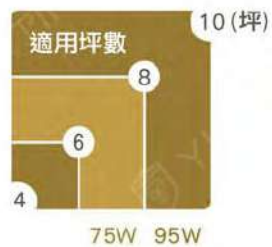

洛克

首創雙燈
獨立控制

隨心所欲變換情境

高靈敏遙控無段調光 / 調色

時尚工業風，空間因光學而更具魅力

背光小夜燈

可調式背光

顏色 · 適用坪數 · 尺寸 1色

瓦數 W 寬度 (mm) x H 高度 (mm)

75W	500 ±10	130 ±10
95W	500 ±10	130 ±10