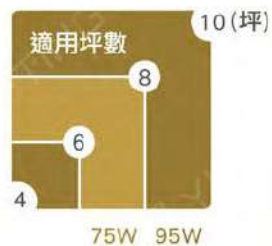

鑲雕金

香檳紫

瓦數	W 寬度 (mm)	xH 高度 (mm)
75W	500 ±10	120 ±10
95W	500 ±10	120 ±10

特點 2種背光模式

- 無段調光 / 調色，隨心所欲變換氣氛
- 現代簡約切換模式，氣氛柔和多變化
- 遙控器與壁切皆可以操作，靈敏又快速
- 背光模組與主燈可分別獨立控制

1737563

11206986

11206987