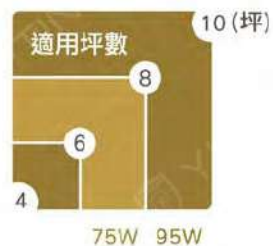

背光小夜燈

可調式背光

顏色 · 適用坪數 · 尺寸

2色

水滴銀 **NEW**

水滴金 **NEW**

瓦數	W 寬度 (mm)	xH 高度 (mm)
75W	500 ±10	115 ±10
95W	500 ±10	115 ±10

特點 2種背光模式