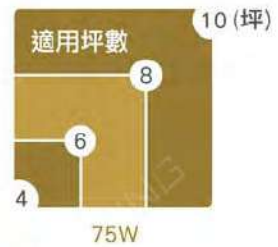

顏色 · 適用坪數 · 尺寸 2色

炫彩金 NEW

雲朵-炫彩金 NEW

彩金黑 NEW

雲朵-彩金黑 NEW

瓦數	W 寬度 (mm)	H 高度 (mm)
75W	500 ± 10	90 ± 10

特點 2種背光模式

- 無段調光 / 調色，隨心所欲變換氣氛
- 現代簡約切換模式，氣氛柔和多變化
- 遙控器與壁切皆可以操作，靈敏又快速
- 背光模組與主燈可分別獨立控制