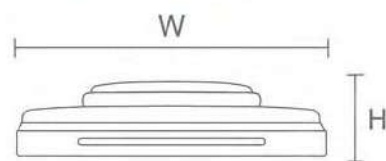

紫羅蘭

埃及金

貴族黑 NEW

瓦數	W 寬度 (mm)	xH 高度 (mm)
75W	500 ±10	100 ±10
95W	500 ±10	100 ±10

特點 2種背光模式

- 無段調光 / 調色，隨心所欲變換氣氛
- 現代簡約切換模式，氣氛柔和多變化
- 遙控器與壁切皆可以操作，靈敏又快速
- 背光模組與主燈可分別獨立控制

1737563

11206986