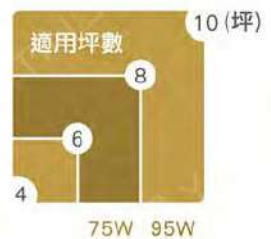

NEW
PRODUCT
新品上市

日輪星鑽

首創雙燈
獨立控制

隨心所欲變換情境

高靈敏遙控無段調光 / 調色

簡約素雅燈罩設計，適合簡單的你

背光小夜燈

可調式背光

顏色 · 適用坪數 · 尺寸 ■ 1色

瓦數 W 寬度 (mm) x H 高度 (mm)

75W 500 ±10 100 ±10

95W 500 ±10 100 ±10