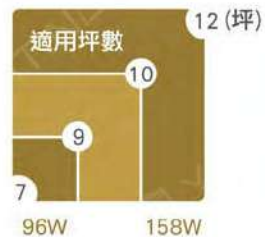

智慧遙控無段調光 / 調色

樸質雅致，使生活與藝術巧妙的結合

適用坪數 · 尺寸

瓦數	L 長度 (mm)	W 寬度 (mm)	H 高度 (mm)
四燈 96W	525 ±10	525 ±10	80 ±3
六燈 158W	960 ±10	630 ±10	80 ±3

特點 獨特外型設計與光照風格

SPECIAL 1 智慧可調模式

- 色溫/明暗無段式遙控調整，可以依照個人需求切換，為房間帶來不同氛圍。
- 遙控器與壁切皆可以操作，四段式壁切白光-自然光-黃光-直下式小夜燈光色快速切換，使用時不刺眼。