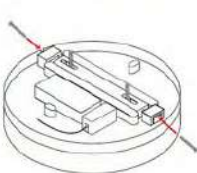

防潮吸頂燈系列

20W防潮 雅致吸頂燈

一體成型
結構堅固

均勻發光無暗處

防蚊 / 防塵 / 防潮 / 防漏電

全電壓設計，方便安裝

適用於樓梯間、浴廁間、玄關、陽台

3 步驟簡易安裝

步驟①

步驟②

步驟③

顏色 · 規格 · 尺寸

2色

瓦數 W 寬度 (mm) x H 高度 (mm)

20W 220 ±3 50 ±10

型號	功率(W)	外觀顏色	光通量(lm)	使用壽命(hrs)	牌價
NW2018-W	20	○白	1700	8000	時價
NW2018-B	20	●黑	1700	8000	
適用電壓 100-240V		演色性(Ra) ≥ 80		色溫(K) 6500/3000 ±10%