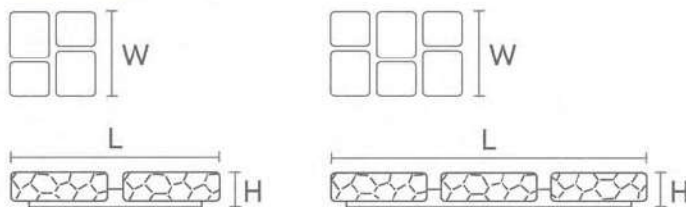

智慧遙控無段調光 / 調色

樸質雅致，使生活與藝術巧妙的結合

適用坪數 · 尺寸

瓦數	L 長度 (mm)	W 寬度 (mm)	H 高度 (mm)
四燈 96W	525 ±10	525 ±10	80 ±3
六燈 158W	960 ±10	630 ±10	80 ±3

特點 獨特外型設計與光照風格

SPECIAL 1 智慧可調模式

- 色溫/明暗無段式遙控調整，可以依照個人需求切換，為房間帶來不同氛圍。
- 遙控器與壁切皆可以操作，四段式壁切白光-自然光-黃光-直下式小夜燈光色快速切換，使用時不刺眼。