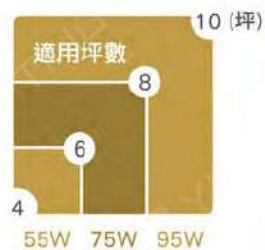

顏色 · 適用坪數 · 尺寸

■ 2色

經典白

時尚黑

瓦數 W 寬度 (mm) x H 高度 (mm)

55W	400 ± 10	100 ± 10
75W	500 ± 10	100 ± 10
95W	500 ± 10	100 ± 10

特點 2種背光模式

- 無段調光 / 調色，隨心所欲變換氣氛
- 現代簡約切換模式，氣氛柔和多變化
- 遙控器與壁切皆可以操作，靈敏又快速
- 背光模組與主燈可分別獨立控制