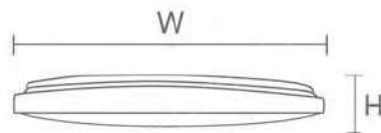

1色

尊貴白

瓦數 W 寬度 (mm) x H 高度 (mm)

55W	450 ± 10	130 ± 10
75W	550 ± 10	130 ± 10
95W	550 ± 10	130 ± 10

特點 2種背光模式

- 無段調光 / 調色，隨心所欲變換氣氛
- 現代簡約切換模式，氣氛柔和多變化
- 遙控器與壁切皆可以操作，靈敏又快速
- 背光模組與主燈可分別獨立控制

1737563

11206986