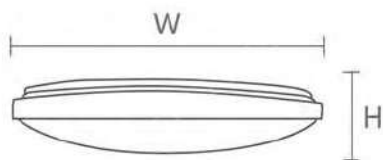

顏色 · 適用坪數 · 尺寸 ■ ■ 2色

禪風木紋

胡桃木 NEW

瓦數	W 寬度 (mm)	H 高度 (mm)
55W	450 ± 10	130 ± 10
75W	550 ± 10	130 ± 10
95W	550 ± 10	130 ± 10

特點 2種背光模式

- 無段調光 / 調色，隨心所欲變換氣氛
- 現代簡約切換模式，氣氛柔和多變化
- 遙控器與壁切皆可以操作，靈敏又快速
- 背光模組與主燈可分別獨立控制