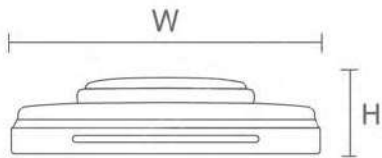

随心所欲變換情境
高靈敏遙控無段調光 / 調色
溫馨木紋風，擁有自然舒適的空間

背光小夜燈 可調式背光

顏色 · 適用坪數 · 尺寸 1色

松木紋 **NEW**

瓦數	W 寬度 (mm)	H 高度 (mm)
75W	500 ± 10	100 ± 10

特點 2種背光模式

- 無段調光 / 調色，隨心所欲變換氣氛
- 現代簡約切換模式，氣氛柔和多變化
- 遙控器與壁切皆可以操作，靈敏又快速
- 背光模組與主燈可分別獨立控制