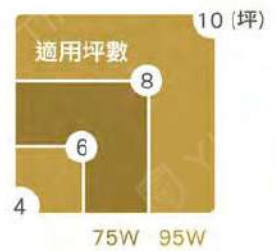

背光小夜燈

可調式背光

顏色 · 適用坪數 · 尺寸 1色

曜黑 NEW

瓦數	W 寬度 (mm)	H 高度 (mm)
75W	500 ± 10	120 ± 10
95W	500 ± 10	120 ± 10

特點 2種背光模式

- 無段調光 / 調色，隨心所欲變換氣氛
- 現代簡約切換模式，氣氛柔和多變化
- 遙控器與壁切皆可以操作，靈敏又快速
- 背光模組與主燈可分別獨立控制

1737563