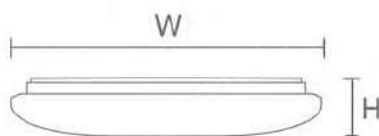

尊貴白 **NEW**

瓦數	W 寬度 (mm)	H 高度 (mm)
75W	500 ± 10	110 ± 10
95W	500 ± 10	110 ± 10

特點 2種背光模式

- 無段調光 / 調色，隨心所欲變換氣氛
- 現代簡約切換模式，氣氛柔和多變化
- 遙控器與壁切皆可以操作，靈敏又快速
- 背光模組與主燈可分別獨立控制

1737563

11206986

11206987

詳細功能介紹請參照 P.4