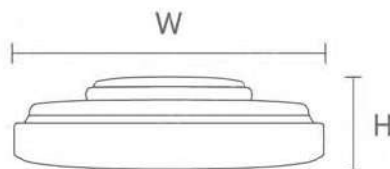

瓦數	W 寬度 (mm)	xH 高度 (mm)
75W	500 ±10	120 ±10
95W	500 ±10	120 ±10