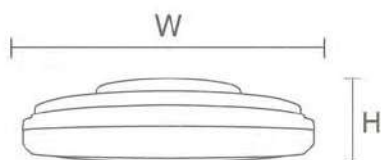

隨心所欲變換情境

高靈敏遙控無段調光 / 調色

時尚工業風，空間因光學而更具魅力

背光小夜燈

可調式背光

顏色 · 適用坪數 · 尺寸 1色

洛克

瓦數 W 寬度 (mm) x H 高度 (mm)