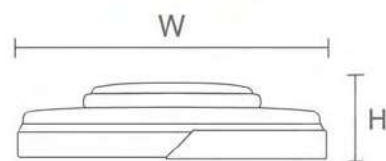

瓦數	W 寬度 (mm) x H 高度 (mm)	
55W	450 ± 10	90 ± 10
75W	510 ± 10	90 ± 10