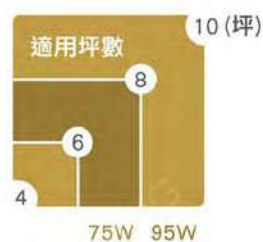

紫羅蘭

埃及金

貴族黑 NEW

瓦數	W 寬度 (mm)	xH 高度 (mm)
75W	500 ±10	100 ±10
95W	500 ±10	100 ±10

特點 2種背光模式

- 無段調光 / 調色，隨心所欲變換氣氛
- 現代簡約切換模式，氣氛柔和多變化
- 遙控器與壁切皆可以操作，靈敏又快速
- 背光模組與主燈可分別獨立控制

1737563

11206986