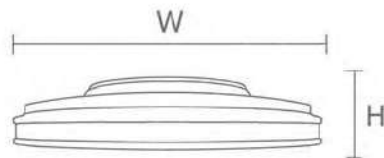

時尚工業風，空間因光學而更具魅力

背光小夜燈 可調式背光

顏色 · 適用坪數 · 尺寸 2色

毛絲古咖

毛絲黃金 NEW

瓦數	W 寬度 (mm)	xH 高度 (mm)
75W	500 ±10	110 ±10
95W	500 ±10	110 ±10

特點 2種背光模式

- 無段調光 / 調色，隨心所欲變換氣氛
- 現代簡約切換模式，氣氛柔和多變化
- 遙控器與壁切皆可以操作，靈敏又快速
- 背光模組與主燈可分別獨立控制