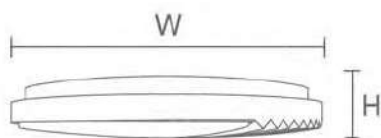

NEW
PRODUCT
新品上市

蜜橙

首創雙燈
獨立控制

隨心所欲變換情境

現代簡約居家風，百搭室內裝潢

智慧遙控無段調光 / 調色

簡約素白燈罩設計，簡單不失個性

背光小夜燈

可調式背光

顏色 · 適用坪數 · 尺寸 ■ 1色

瓦數	W 寬度 (mm)	H 高度 (mm)
75W	500 ± 10	120 ± 10
95W	500 ± 10	120 ± 10