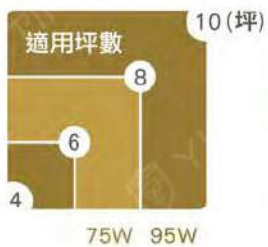

背光小夜燈

可調式背光

RoHS

顏色 · 適用坪數 · 尺寸 1e

現代古典

瓦數 W 寬度 (mm) x H 高度 (mm)

75W	500 ±10	120 ±10
95W	500 ±10	120 ±10

特點 2種背光模式