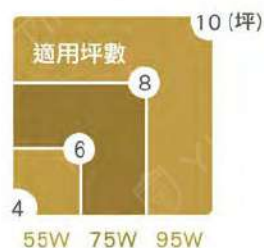

瓦數	W 寬度 (mm)	H 高度 (mm)
55W	450 ± 10	130 ± 10
75W	550 ± 10	130 ± 10
95W	550 ± 10	130 ± 10