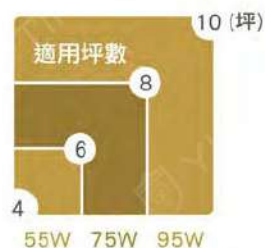

瓦數 W 寬度 (mm) x H 高度 (mm)

55W	450 ± 10	130 ± 10
75W	550 ± 10	130 ± 10
95W	550 ± 10	130 ± 10

特點 2種背光模式

- 無段調光 / 調色，隨心所欲變換氣氛
- 現代簡約切換模式，氣氛柔和多變化
- 遙控器與壁切皆可以操作，靈敏又快速
- 背光模組與主燈可分別獨立控制

1737563

11206986

11206987

SPECIAL 1