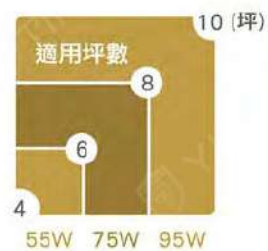

顏色 · 適用坪數 · 尺寸

1色

經典白

瓦數 W 寬度 (mm) x H 高度 (mm)

55W	400 ± 10	120 ± 10
75W	500 ± 10	120 ± 10
95W	500 ± 10	120 ± 10

特點 2種背光模式

- 無段調光 / 調色，隨心所欲變換氣氛
- 現代簡約切換模式，氣氛柔和多變化
- 遙控器與壁切皆可以操作，靈敏又快速
- 背光模組與主燈可分別獨立控制

1737563