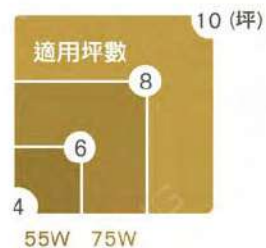

瓦數	W 寬度 (mm) x H 高度 (mm)	
55W	450 ± 10	90 ± 10
75W	510 ± 10	90 ± 10