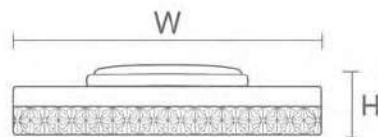

瓦數 W 寬度 (mm) x H 高度 (mm)

75W 500 ±10 100 ±10

95W 500 ±10 100 ±10

特點 2種背光模式

- 無段調光 / 調色，隨心所欲變換氣氛
- 現代簡約切換模式，氣氛柔和多變化
- 遙控器與壁切皆可以操作，靈敏又快速
- 背光模組與主燈可分別獨立控制

1737563

11206986

11206987