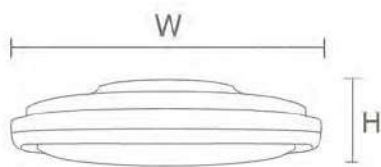

背光小夜燈

可調式背光

RoHS

顏色 · 適用坪數 · 尺寸 1e

現代古典

瓦數 W 寬度 (mm) x H 高度 (mm)

75W	500 ±10	120 ±10
95W	500 ±10	120 ±10

特點 2種背光模式