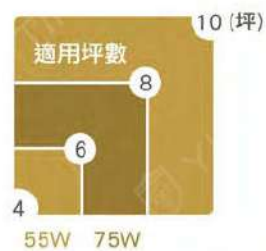

可調式背光

顏色 · 適用坪數 · 尺寸

1色

奢華金鑽

瓦數 W 寬度 (mm) x H 高度 (mm)

55W 450 ± 10 140 ± 10

75W 550 ± 10 140 ± 10

特點 2種背光模式