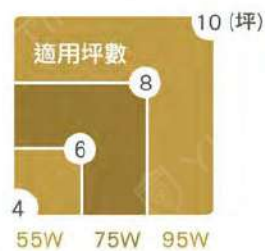

顏色 · 適用坪數 · 尺寸 ■ ■ 2色

禪風木紋

胡桃木 NEW

瓦數	W 寬度 (mm)	H 高度 (mm)
55W	450 ± 10	130 ± 10
75W	550 ± 10	130 ± 10
95W	550 ± 10	130 ± 10

特點 2種背光模式

- 無段調光 / 調色，隨心所欲變換氣氛
- 現代簡約切換模式，氣氛柔和多變化
- 遙控器與壁切皆可以操作，靈敏又快速
- 背光模組與主燈可分別獨立控制