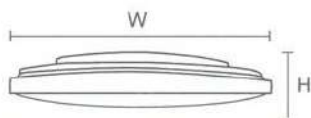

瓦數	W 寬度 (mm)	xH 高度 (mm)
15W	250 ±10	50 ±10
25W	320 ±10	50 ±10

功率(W)	光通量(lm)	適用坪數	雷達感應距離	功能	牌價
15	1300	1-2 坪	3-4 米	待機20%	時價
				待機全暗	
25	3100	2-3 坪	3-4 米	待機20%	
				待機全暗	
適用電壓 100-240V		演色性(Ra) ≥ 80		色溫(K) 6500±10%	

IP66

防水等級

IEC

無藍光危害

20000小時

節能長壽

智慧居家照明

WATERPROOF INDUCTION CEILING LIGHT