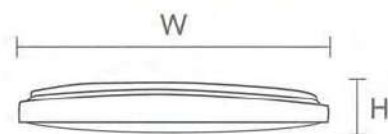

時尚工業風，空間因光學而更具魅力

背光小夜燈 可調式背光

顏色 · 適用坪數 · 尺寸

柑橘金

時尚黑

尊貴白 NEW

瓦數	W 寬度 (mm)	H 高度 (mm)
75W	500 ±10	110 ±10
95W	500 ±10	110 ±10

特點 2種背光模式