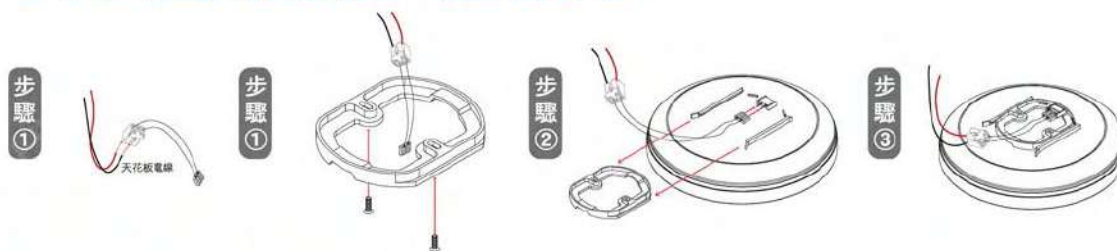

SPECIAL 2

3步驟快速安裝模組，避免觸電

顏色 · 型號 · 規格

2色