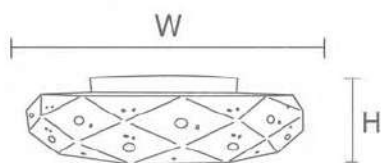

瓦數 W 寬度 (mm) x H 高度 (mm)

55W 450 ± 10 140 ± 10

75W 550 ± 10 140 ± 10