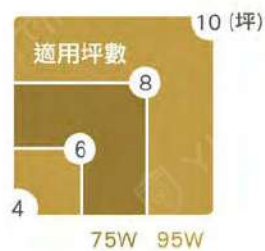

背光小夜燈

可調式背光

顏色 · 適用坪數 · 尺寸

1色

尊貴白

瓦數	W 寬度 (mm)	H 高度 (mm)
75W	500 ± 10	120 ± 10
95W	500 ± 10	120 ± 10

特點 2種背光模式

- 無段調光 / 調色，隨心所欲變換氣氛
- 現代簡約切換模式，氣氛柔和多變化
- 遙控器與壁切皆可以操作，靈敏又快速
- 背光模組與主燈可分別獨立控制