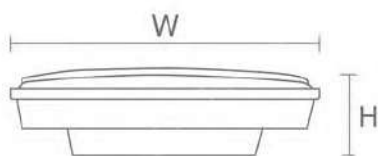

顏色 · 適用坪數 · 尺寸 1色

水晶 NEW

瓦數	W 寬度 (mm) x H 高度 (mm)
55W	400 ±10 130 ±10
75W	500 ±10 130 ±10
95W	600 ±10 130 ±10
158W	800 ±10 130 ±10

特點 高質感水晶吸頂燈

- 無段調光 / 調色，隨心所欲變換氣氛
- 現代簡約切換模式，氣氛柔和多變化
- 遙控器與壁切皆可以操作，靈敏又快速
- 背光模組與主燈可分別獨立控制