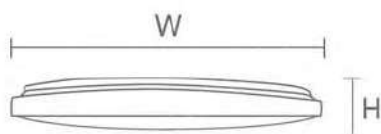

首創雙燈
獨立控制

RoHS

顏色 · 適用坪數 · 尺寸

■ 1色

尊爵黑

瓦數 W 寬度 (mm) x H 高度 (mm)

55W	450 ± 10	130 ± 10
75W	550 ± 10	130 ± 10
95W	550 ± 10	130 ± 10

特點 2種背光模式