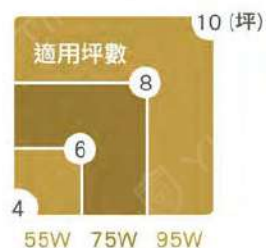

背光小夜燈

可調式背光

顏色 · 適用坪數 · 尺寸

1e

星鑽白

瓦數 W 寬度 (mm) x H 高度 (mm)

55W	450 ± 10	130 ± 10
75W	550 ± 10	130 ± 10
95W	550 ± 10	130 ± 10

特點 2種背光模式