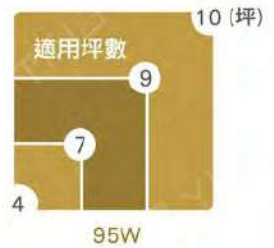

瓦數	W 寬度 (mm)	H 高度 (mm)
95W	530 ± 10	100 ± 10