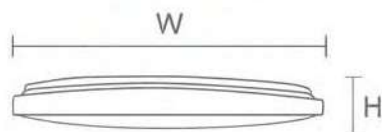

簡約素雅燈罩設計，適合簡單的你

型號 · 適用坪數 · 尺寸

款式	40W	50W	80W
經典白玉	NW4001	NW5001	NW8001
白玉星點	NW4003	NW5003	NW8003
牌價	時價		

瓦數	W 寬度 (mm) x H 高度 (mm)	
40W	400 ± 10	130 ± 10
50W	500 ± 10	130 ± 10
80W	550 ± 10	130 ± 10

特點 獨特外型設計與光照風格