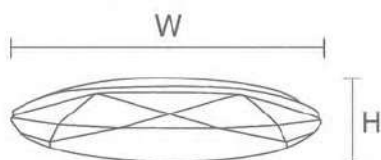

背光小夜燈

可調式背光

顏色 · 適用坪數 · 尺寸

1e

星鑽白

瓦數 W 寬度 (mm) x H 高度 (mm)

55W	450 ± 10	130 ± 10
75W	550 ± 10	130 ± 10
95W	550 ± 10	130 ± 10

特點 2種背光模式