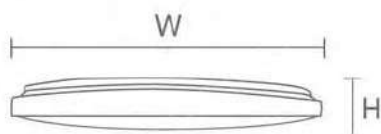

隨心所欲變換情境

現代簡約居家風，百搭室內裝潢

高靈敏遙控無段調光 / 調色

高質感電鍍邊框，簡單不失個性

背光小夜燈

可調式背光

顏色 · 適用坪數 · 尺寸 1e

紅古銅