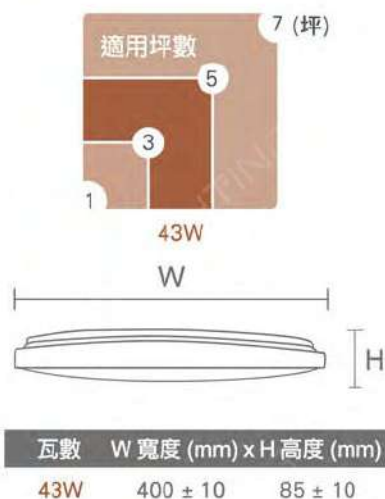

智慧居家照明

CEILING LIGHT SERIES

43W吸頂燈

三種色溫壁切快速切換
多種款式選擇，百搭室內裝潢
小瓦數吸頂燈，適合小坪數房間

快速壁切
記憶功能

型號 · 適用坪數 · 尺寸

外型	白玉	星點
日輪 尊貴白	NW4331	NW4332
日輪 尊爵黑	NW4329	NW4330
星燦飛碟	NW4324	
金星星點		NW4355
銀星星點		NW4356
牌價	\$12000	\$12000