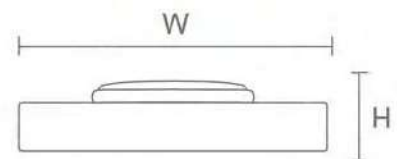

顏色 · 適用坪數 · 尺寸 2色

炫彩金 NEW

雲朵-炫彩金 NEW

彩金黑 NEW

雲朵-彩金黑 NEW

瓦數	W 寬度 (mm)	H 高度 (mm)
75W	500 ± 10	90 ± 10

特點 2種背光模式

- 無段調光 / 調色，隨心所欲變換氣氛
- 現代簡約切換模式，氣氛柔和多變化
- 遙控器與壁切皆可以操作，靈敏又快速
- 背光模組與主燈可分別獨立控制