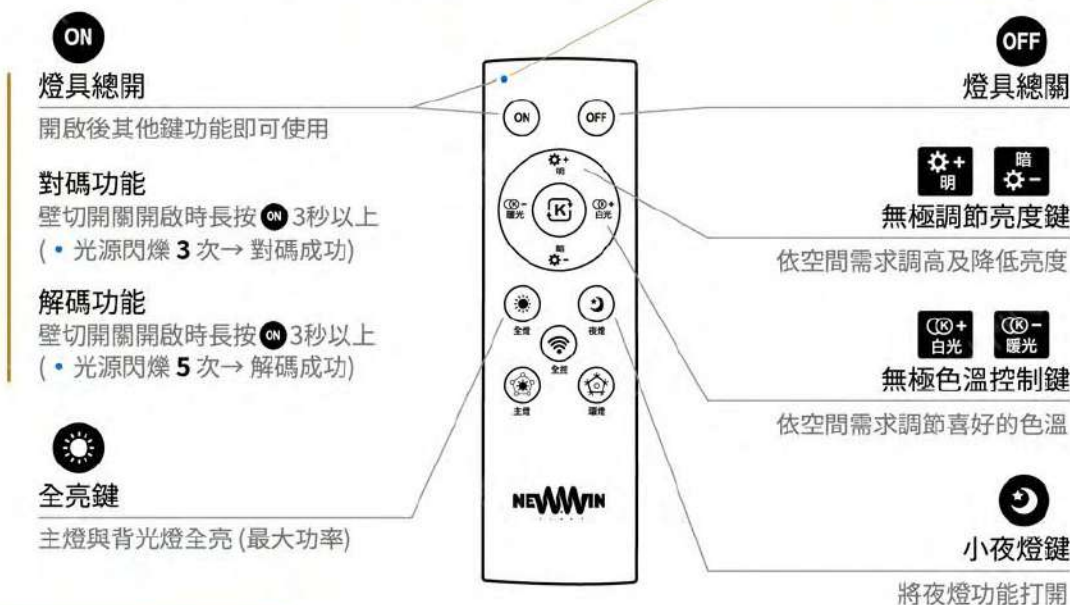

背光小夜燈

POINT. 1

背光模組也能無段式調節色溫 / 亮度

無段式調節，能配合當下狀態選擇最適合的光色，使用上更加方便。

POINT. 2

多功能智慧遙控

功能多變好操作，並擁有記憶功能，能記住最後關閉前所使用光色，主燈、背光燈、小夜燈能同時與獨立調節色溫與亮度。

使用前請先按壓按鍵，確認藍光是否有正常亮起。

遙控器附屬功能說明

- 全控鍵 ***
主燈與背光燈可同時控制與調節
- 主燈鍵 ***
獨立控制主燈開關
- 環燈鍵 ***
獨立控制背光燈開關

- 色溫快速轉換鍵**
3000K / 4000K / 6500K之間最高亮度任意轉換

*註：此鍵僅適用可調式背光款，背光小夜燈款無法使用。

◎ 若同時有2台以上(含2台)本公司同款式燈具可一起連線操作，操作方式同對碼/解碼程序：

連結 壁切開關開啟時，對欲連結的燈具長按 **ON** 3秒以上，光源閃爍3下即對碼成功。

解除 壁切開關開啟時，對欲解除的燈具長按 **ON** 3秒以上，光源閃爍5下即解碼成功。

NEW
PRODUCT
新品上市

水晶燈

首創雙燈
獨立控制

隨心所欲變換情境

高靈敏遙控無段調光 / 調色

簡約素雅燈罩設計，適合簡單的你

可調式背光