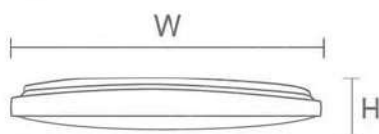

1色

銀河

瓦數	W 寬度 (mm)	H 高度 (mm)
55W	450 ± 10	120 ± 10
75W	550 ± 10	120 ± 10
95W	550 ± 10	120 ± 10

特點 2種背光模式

- 無段調光 / 調色，隨心所欲變換氣氛
- 現代簡約切換模式，氣氛柔和多變化
- 遙控器與壁切皆可以操作，靈敏又快速
- 背光模組與主燈可分別獨立控制

1737563

11206986

11206987