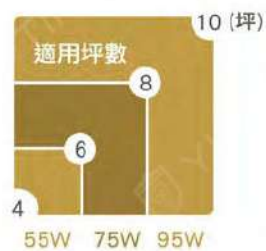

首創雙燈
獨立控制

RoHS

顏色 · 適用坪數 · 尺寸

■ 1色

尊爵黑

瓦數 W 寬度 (mm) x H 高度 (mm)

55W	450 ± 10	130 ± 10
75W	550 ± 10	130 ± 10
95W	550 ± 10	130 ± 10

特點 2種背光模式