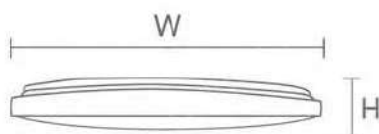

顏色 · 適用坪數 · 尺寸

1色

經典白

瓦數 W 寬度 (mm) x H 高度 (mm)

55W	400 ± 10	120 ± 10
75W	500 ± 10	120 ± 10
95W	500 ± 10	120 ± 10

特點 2種背光模式

- 無段調光 / 調色，隨心所欲變換氣氛
- 現代簡約切換模式，氣氛柔和多變化
- 遙控器與壁切皆可以操作，靈敏又快速
- 背光模組與主燈可分別獨立控制

1737563