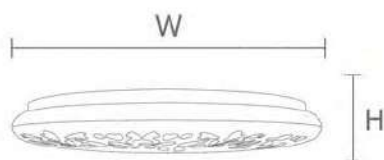

背光小夜燈

可調式背光

顏色 · 適用坪數 · 尺寸

2色

水滴銀 **NEW**

水滴金 **NEW**

瓦數	W 寬度 (mm)	xH 高度 (mm)
75W	500 ±10	115 ±10
95W	500 ±10	115 ±10

特點 2種背光模式