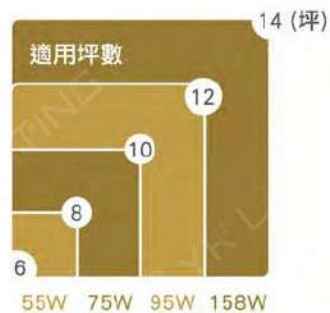

瓦數	W 寬度 (mm) x H 高度 (mm)
55W	400 ±10 130 ±10
75W	500 ±10 130 ±10
95W	600 ±10 130 ±10
158W	800 ±10 130 ±10