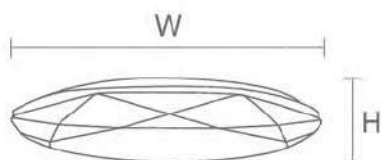

瓦數 W 寬度 (mm) x H 高度 (mm)

55W	450 ± 10	130 ± 10
75W	550 ± 10	130 ± 10
95W	550 ± 10	130 ± 10

特點 2種背光模式

- 無段調光 / 調色，隨心所欲變換氣氛
- 現代簡約切換模式，氣氛柔和多變化
- 遙控器與壁切皆可以操作，靈敏又快速
- 背光模組與主燈可分別獨立控制

1737563

11206986

11206987

SPECIAL 1