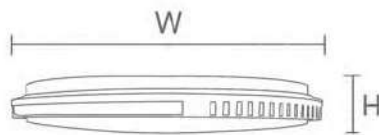

背光小夜燈

可調式背光

顏色 · 適用坪數 · 尺寸 1色

曜黑 NEW

瓦數	W 寬度 (mm)	H 高度 (mm)
75W	500 ± 10	120 ± 10
95W	500 ± 10	120 ± 10

特點 2種背光模式

- 無段調光 / 調色，隨心所欲變換氣氛
- 現代簡約切換模式，氣氛柔和多變化
- 遙控器與壁切皆可以操作，靈敏又快速
- 背光模組與主燈可分別獨立控制

1737563