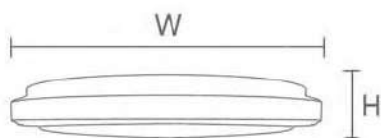

背光小夜燈

可調式背光

顏色 · 適用坪數 · 尺寸

1色

尊貴白

瓦數	W 寬度 (mm)	H 高度 (mm)
75W	500 ± 10	120 ± 10
95W	500 ± 10	120 ± 10

特點 2種背光模式

- 無段調光 / 調色，隨心所欲變換氣氛
- 現代簡約切換模式，氣氛柔和多變化
- 遙控器與壁切皆可以操作，靈敏又快速
- 背光模組與主燈可分別獨立控制