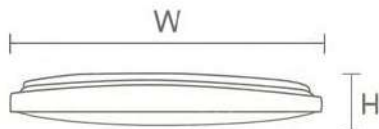

瓦數	W 寬度 (mm) × H 高度 (mm)
13W	210 ±10 × 130 ±10
29W	300 ±10 × 130 ±10

功率(W)	光通量(lm)	適用坪數	雷達感應距離	微波感應牌價	非微波感應牌價
13	1000	1-2 坪	3-4 米	時價	時價
29	2900	3-4 坪	3-4 米		

適用電壓 100-240V   演色性(Ra) ≥ 83   色溫(K) 3000/6500±10%

更多產品資訊參考連結

無藍光危害

感應開啟

Ra ≥ 85

高演色性

140 lm/w

高光效

自然光源

健康護眼

智慧居家照明

MICROWAVE / NON-MICROWAVE SENSOR CEILING LIGHT