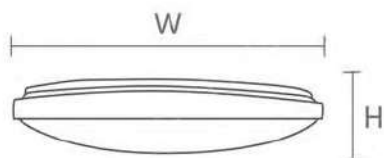

顏色 · 適用坪數 · 尺寸

■ 2色

經典白

時尚黑

瓦數 W 寬度 (mm) x H 高度 (mm)

55W	400 ± 10	100 ± 10
75W	500 ± 10	100 ± 10
95W	500 ± 10	100 ± 10

特點 2種背光模式

- 無段調光 / 調色，隨心所欲變換氣氛
- 現代簡約切換模式，氣氛柔和多變化
- 遙控器與壁切皆可以操作，靈敏又快速
- 背光模組與主燈可分別獨立控制