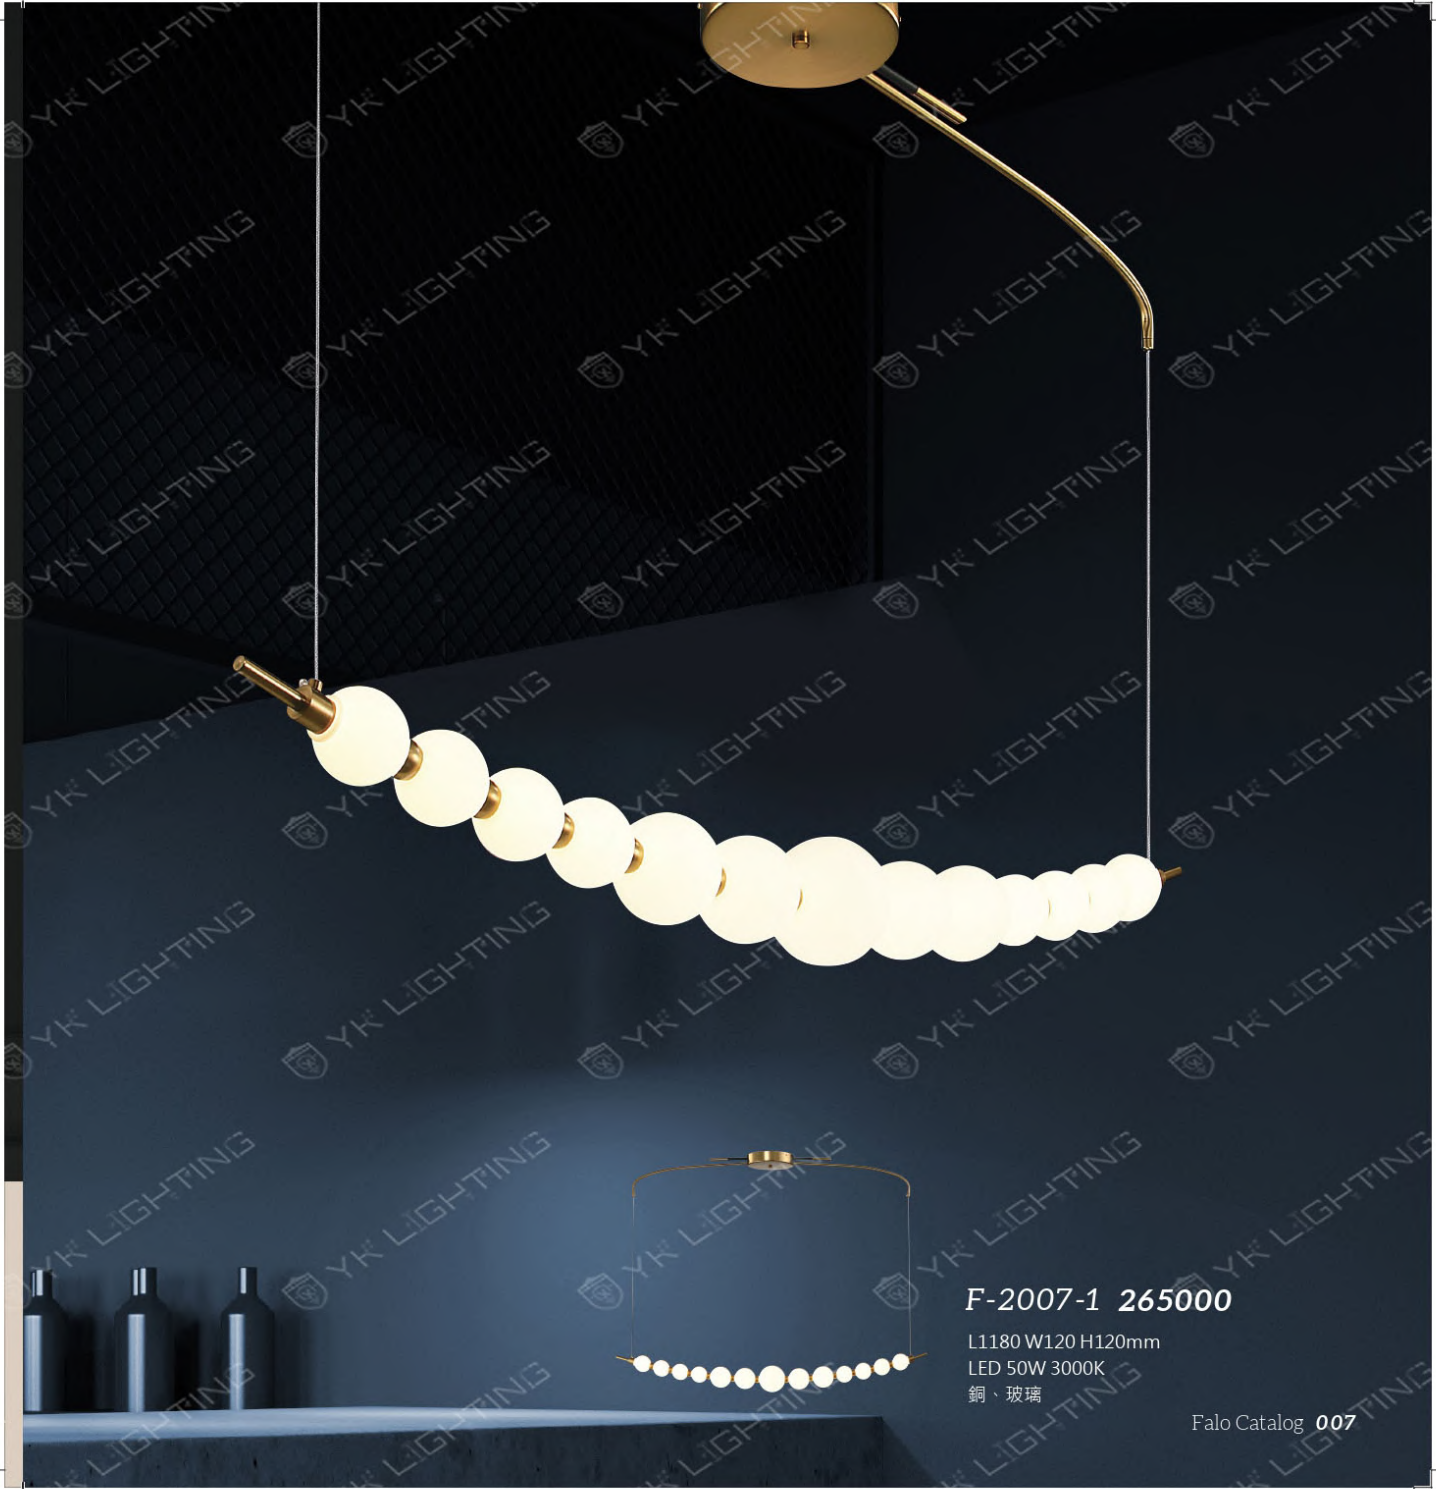

Falo

*Professional
catalog*

F-2005-1 148000

L1300 W180 H160mm 桿長 300mm X 2 / 150mm X 1
LED 30W 3000K
鋁材、壓克力

Falo Catalog **005**

F-2006-1 97000

Φ800 H800mm 線長 1000mm
LED 65W 三色變光
鋼材

F-2007-1 265000