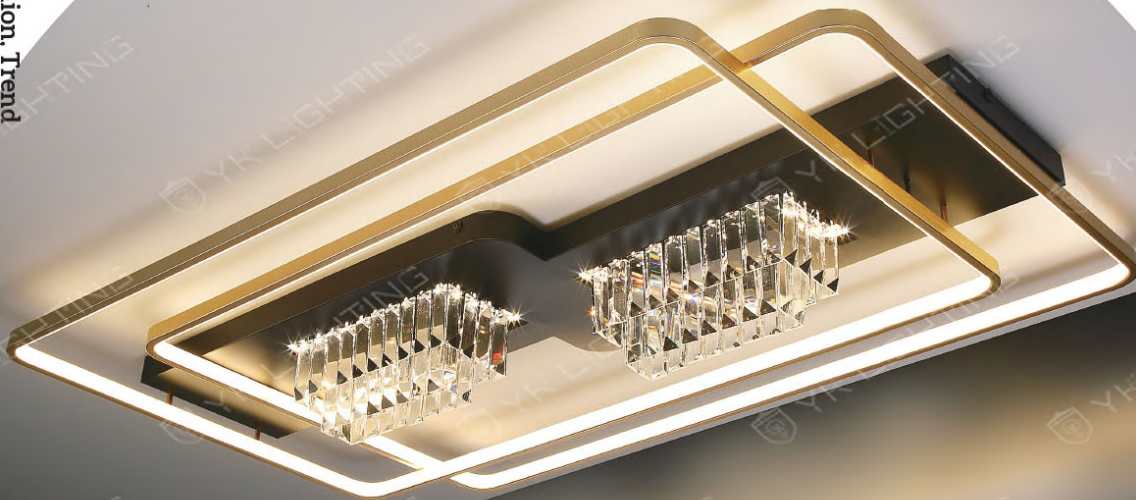

F-2080-1 144000

L1100 W700 H150mm
LED 115W 三色變光
鋁、水晶

Falò Catalog 080

Falo
Professional
catalog

F-2081-1 140000

L1100 W700 H150mm
LED 115W 三色變光
鋁、水晶

Falo

F-2082-1 109800