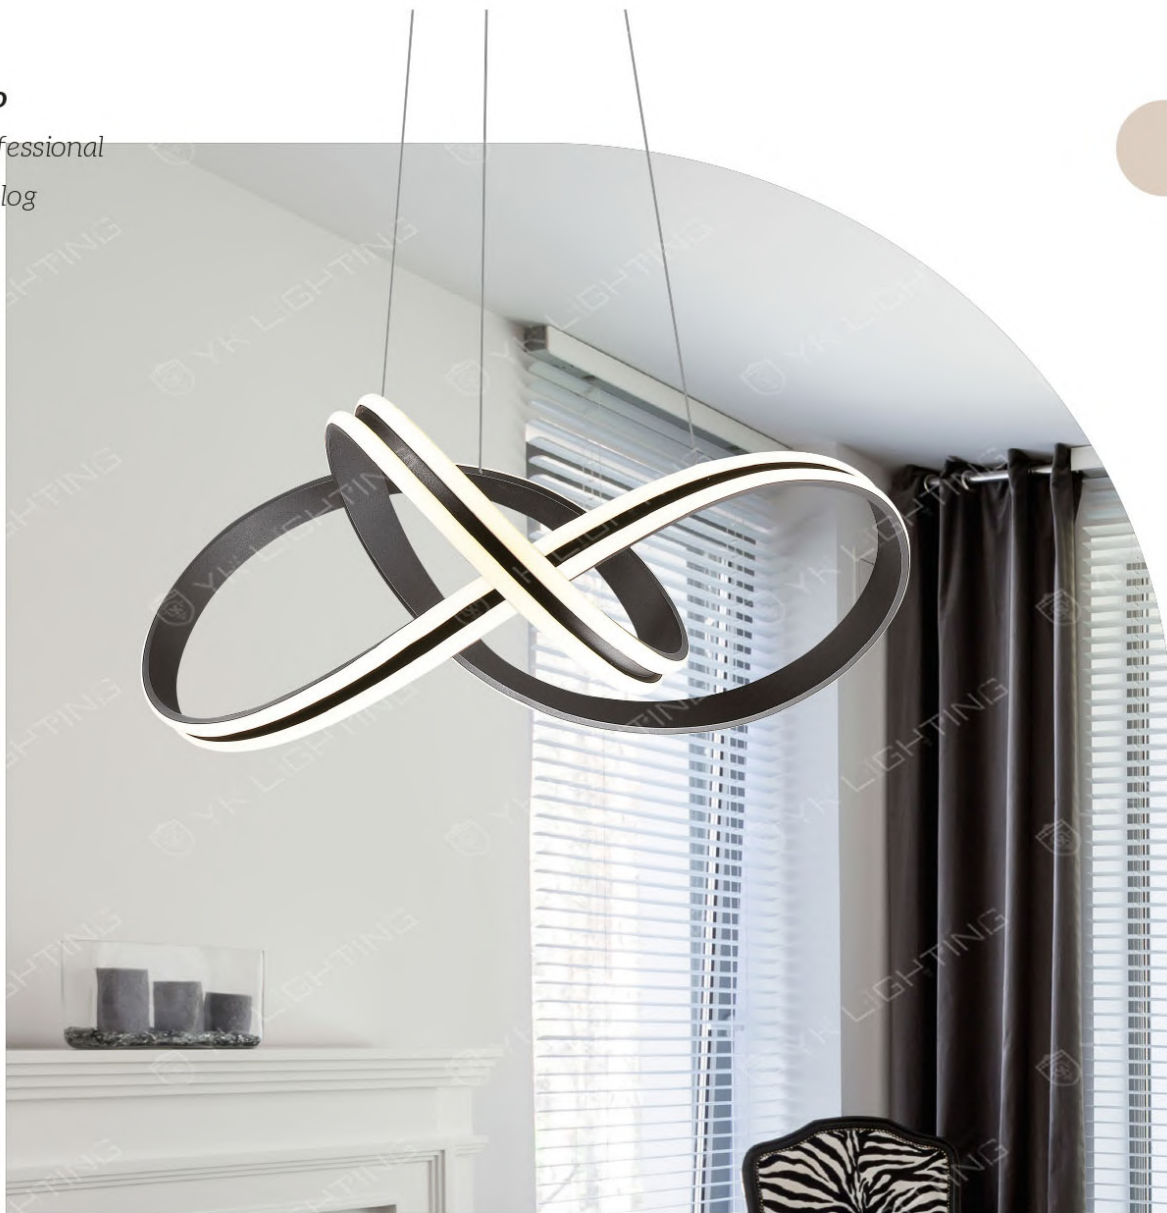

F-2069-1 50000

L1200 H450 W400mm 線長 1000mm

E27 X 6 另計

玻璃、鋼材

Falo

Professional
catalog

F-2070-1 129000

Φ780 H450mm 線長 1200mm
附 LED 48W 3300K
金屬、壓克力