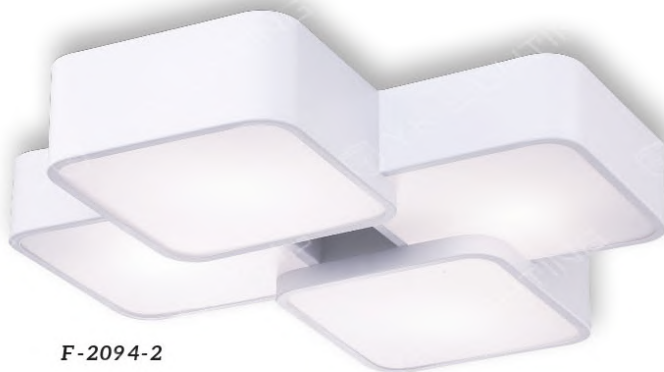

F-2094-2

F-2094-1 43000

Φ600 H130mm
E27 X4 另計
鋼材、壓克力

F-2094-2 35800

□ 500 H110mm
E27 X4 另計
鋼材、壓克力

Professional, Fashion, Trend