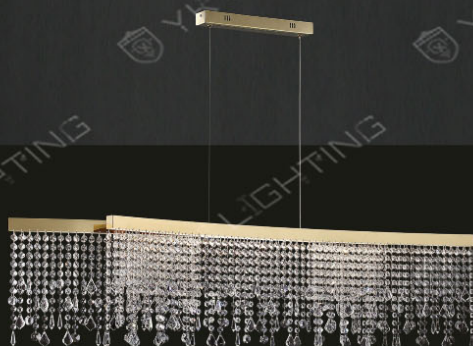

Falo
Professional
catalog

F-2023-1 160000

L1210 W140 H300mm 線長1000mm
LED 40W 三色變光
不銹鋼、水晶、本產品恕不接受退貨