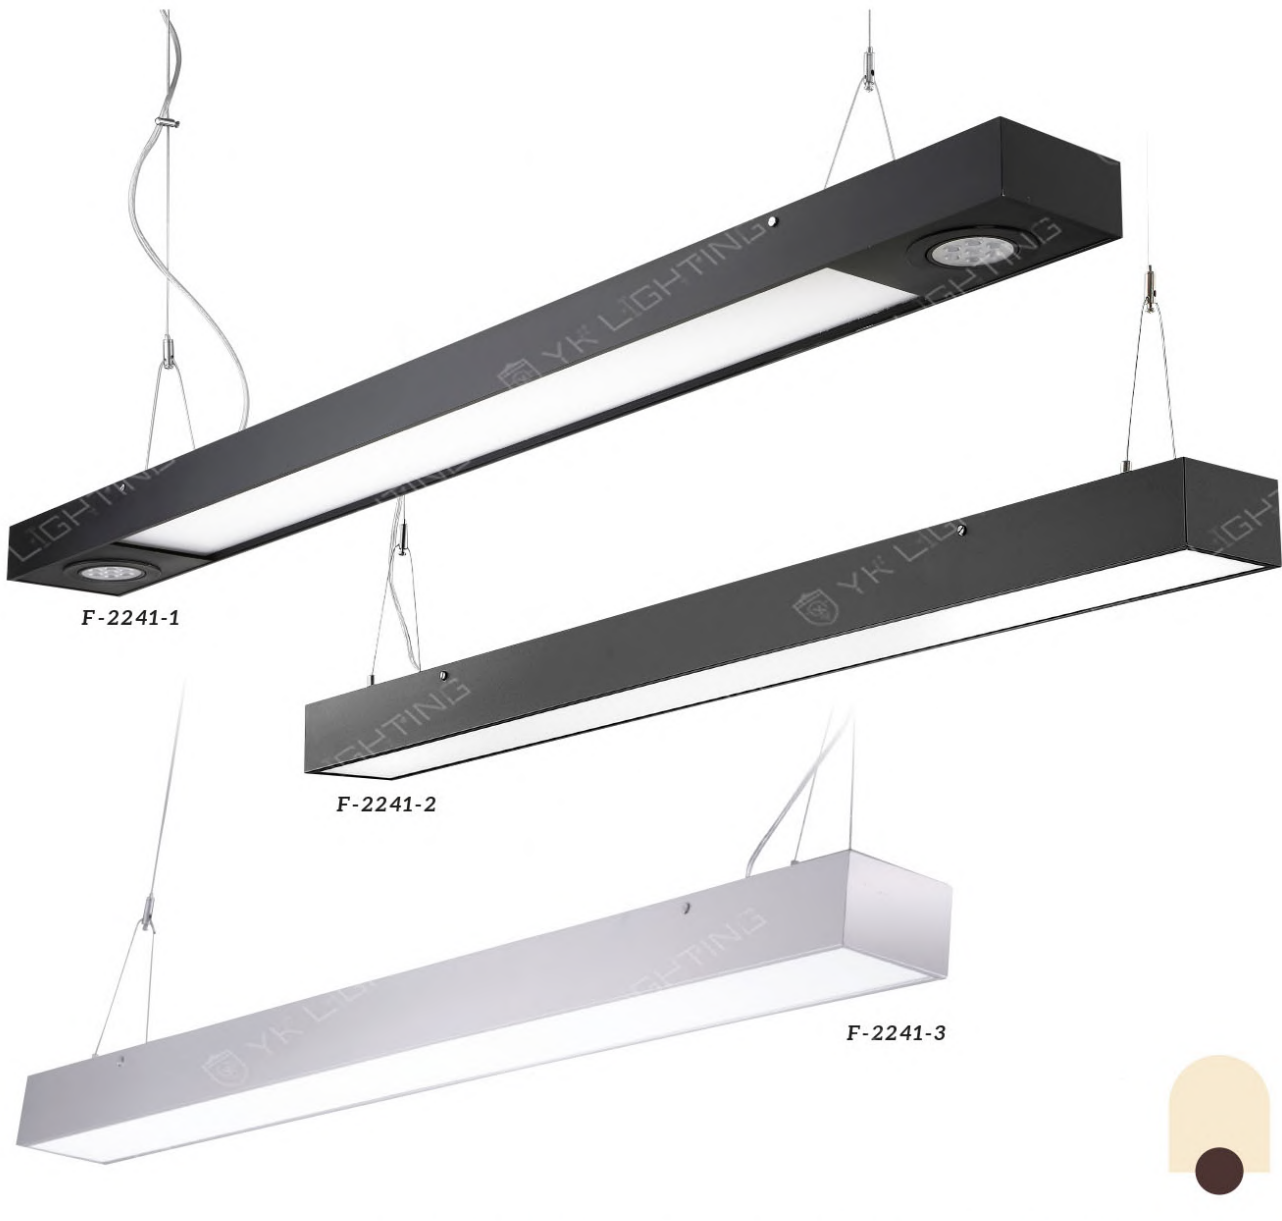

F-2240-2

F-2240-1 35800

W68 H80 L1195mm
附 CREE GU10 6W X 6 3000K
鋁合金

F-2240-2 35800

W68 H80 L1195mm
附 CREE GU10 6W X 6 3000K
鋁合金

F-2241-1

F-2241-2

F-2241-3