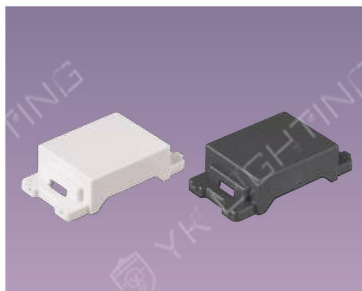

頂蓋

WNF3020W (白色)
WNF3020H (灰色)
無孔頂蓋