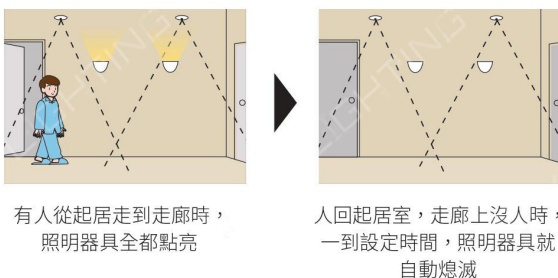

● 動作示意圖

WTKF1411W (白色)
WTGF1411H (灰色)

埋入式熱感自動開關
(壁用)(主機)
3A 110V AC

WTKF14112W (白色)
WTGF14112H (灰色)

埋入式熱感自動開關
(壁用)(主機)
3A 220V AC

熱感自動開關最適用於門口或自然光照入的有窗洗手間等白天不點燈的地方和無窗的國民住宅洗手間等地方。

- 註)
2. 熱感自動開關能檢測到傳感範圍內的溫度變化 3°C ($\pm 1^{\circ}\text{C}$) 以上，因此請勿安裝在面向陽光、加熱器等發生強烈光線的或高熱的器具的場所或溫度變化劇烈的場所，以免造誤動作。
   - 安裝在天花板上時，請充分注意安裝方向、感應範圍。

洗手間

● 用於洗手間照明時，即使在感應範圍內，若靜止不動設定時間後，也會關掉，因此動作時間請盡量設定長些 (約3分鐘以上)。

門口

● 檢測範圍 WTKF1411W・WTKF14112W

● 水平方向

● 垂直方向

● 檢測角度調整時，輕推左右兩邊之突出部；可調整之檢測範圍如下圖所示：

● 請充份考慮檢測區，然後決定安裝位置。

● 有效檢測距離約3m。

● 動作保持時間・照明調整方法 WTKF1411W・WTKF14112W

● 手動開關

開關調至「切」時不動作；調至「連續入」時，照常常時處於點燈狀態。

正面蓋板關閉時的狀態

● 動作保持時間調整鈕

(1) 一定要做時間調整。依照安裝與使用場所的情況，旋轉調節鈕至所需要之時間 (約10秒~30分)。

(2) 設定動作時間後，務必請確認動作時間是否正確。

● 照度調整鈕

(1) 因出廠時設定為「切」，故安裝後，請配合使用場所做調整。

(2) 不管周圍照度，使用時請保持在「切」的狀態。

※ 傍晚需要提早點燈時，請調至「明」的狀態。