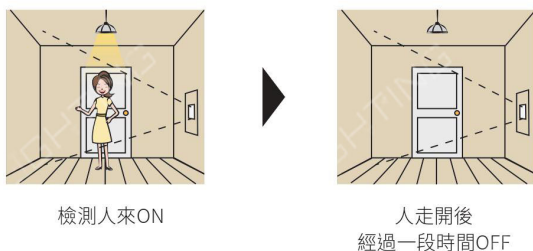

## 埋入式熱感自動開關

檢測 $3^{\circ}\text{C}$  ( $\pm 3^{\circ}\text{C}$ ) 以上的體溫 (紅外線) 變化來判斷是否有人在。

人一靠近即自動點燈。走開後，經過一段時間即自動熄燈；不必操作開關，亦無須擔心忘記關燈。

- 最適用於門口或自然光照入的有窗洗手間等白天不點燈的地方