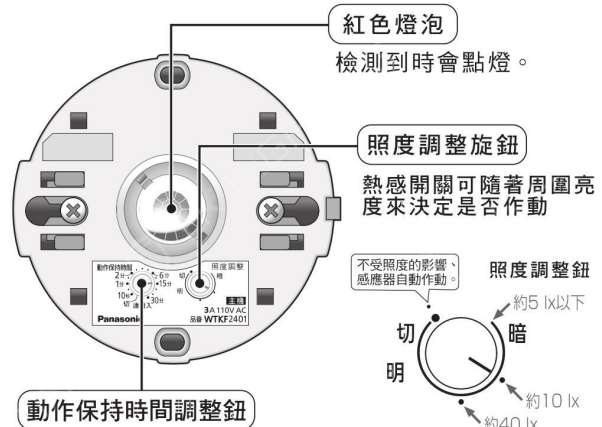

▼天花板高度5.2 m時之檢測範圍(參考值)

紅色燈泡
檢測到時會點燈。

照度調整旋鈕
熱感開關可隨著周圍亮度來決定是否作動

不受照度的影響、感應器自動作動。

動作保持時間調整鈕

- ●可以調整為「連續入」或「切」。
- ●可以變更「ON」的時間。

人類繁出入、照明器具頻繁地ON/OFF的地方將它設定到最大(約30分鐘)。

1. 注1) 如果設定時間縮短、頻繁地點燈、熄燈、則會縮短螢光燈泡的壽命。
2. 注2) 調整鈕調整至「嘎」就停止的位置。即使調整至數字與數字之間也無法設定時間。