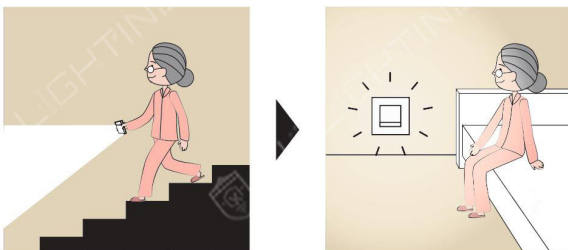

## 家庭安全燈 (附小夜燈)

家庭安全燈、專用插座

萬一失去照明時即可給您幫助。

- 停電時自動亮燈、另外還可當作手電筒使用；平時請當作小夜燈使用。
- 如果使用專用插座，則從牆壁表面的突出程度更小，插入也更穩當。
- 安全燈從專用插座拔出時，專用插座亦可當普通插座使用。