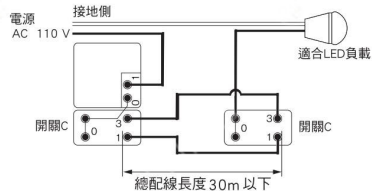

## LED埋入式氣氛開關C

- 通過LED照明同時實現省電以及營造豐富的環境氣氛。
- 新開發的調光電路在LED照明(燈)具有抑制調光時閃爍的功能。
- 所配合使用的LED照明，可設定下限照度。
- LED照明調光最大負載可連接10台。

**接線圖** 各開關可以於調光後的亮度下使照明器具點燈及熄燈。

< 從1處 控制時 >

< 從2處 控制時 >

< 從3處 控制時 >

**請注意**

- 埋入式氣氛開關C與其他螢光開關搭配使用時最多只能接續2個、如需接續3個以上開關時請選擇無螢光指示燈之開關。
- ※ 如果接續3個螢光開關、將造成表示燈點燈不安定。