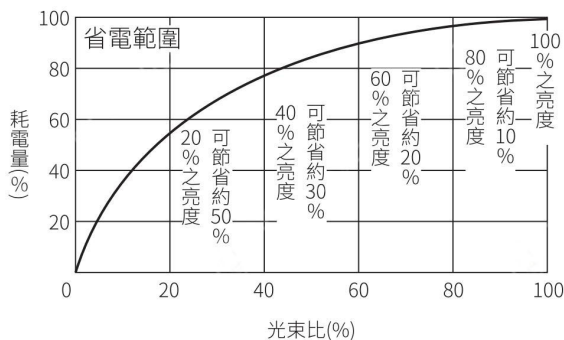

點燈同時，若能善加省電調光，電流量也會改變而得到省電效果。請適時調整光量，靈巧地運用燈光。