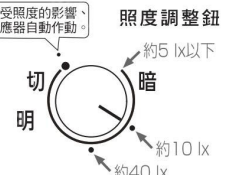

紅色燈泡
檢測到時會點燈。

照度調整旋鈕
熱感開關可隨著周圍亮度來決定是否作動

不受照度的影響、感應器自動作動。