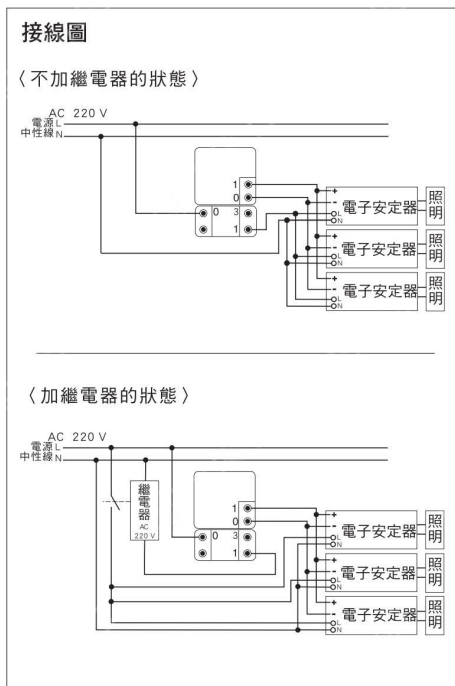

1-10V信號式埋入式調光控制器

- 結合既有開關設計的開發。
- 與適合安定器搭配使用，最大可連接15台。

WTRF57626W (白色)

WTRF57626H (灰色)

1-10V信號式埋入式調光控制器 (附螢光開關C)
(單切・3路兩用)
(旋轉式)
(調光控制器max DC 40mA)
(螢光開關15A 220V AC)