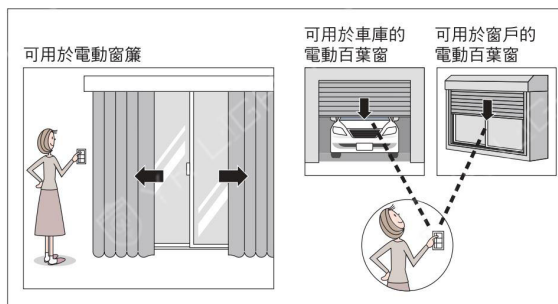

埋入式電捲門用開關

可通過室內的開關來關閉電動窗簾或車庫和窗戶的電動百葉窗。

WTRF5498W (白色)

埋入式電捲門用開關
(3a接點)
50mA 24V DC

WTRF5498H (灰色)

埋入式電捲門用開關
(3a接點)
50mA 24V DC