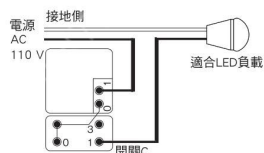

## LED埋入式氣氛開關C

- 通過LED照明同時實現省電以及營造豐富的環境氣氛。
- 新開發的調光電路在LED照明(燈)具有抑制調光時閃爍的功能。
- 所配合使用的LED照明，可設定下限照度。
- LED照明調光最大負載可連接10台。

**接線圖** 各開關可以於調光後的亮度下使照明器具點燈及熄燈。

< 從1處 控制時 >

< 從2處 控制時 >

< 從3處 控制時 >

**請注意**

- 埋入式氣氛開關C與其他螢光開關搭配使用時最多只能接續2個、如需接續3個以上開關時請選擇無螢光指示燈之開關。
- ※ 如果接續3個螢光開關、將造成表示燈點燈不安定。