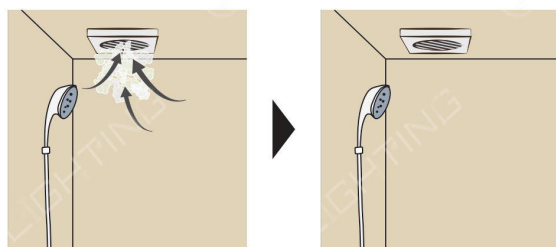

## 埋入式通風扇用定時開關組合

最適用於浴室的抽風機。可去除入浴後的溼氣。設定時間一到即自動關閉。可防止忘記關掉抽風機。

- 設定時間可在10~約60分之範圍內進行調整或連續動作，以充分通風。
- 與浴室照明開關（螢光開關）組合成套的雙開關。

設定30分

抽風30分鐘後  
自動關掉抽風機