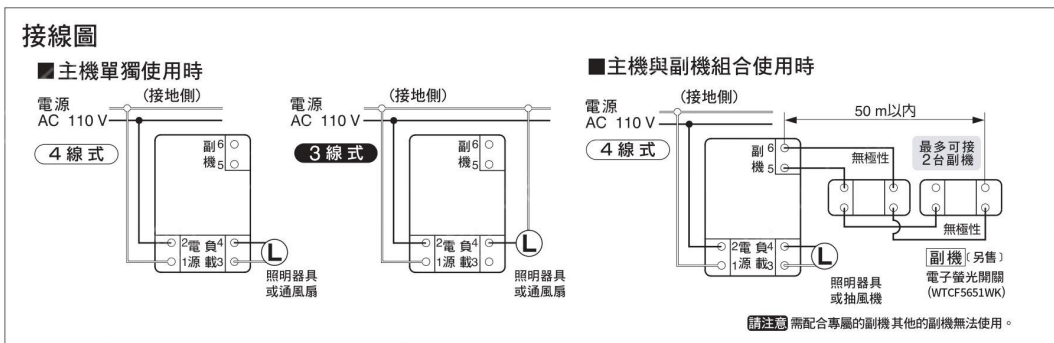

## 埋入式看家開關

出門前設定看家開關功能後，到了設定時間時開關會自動ON/OFF，呈現有人在家的情況。

**WTCF5333WK (白色)**  
埋入式看家開關 (主機)  
(附延遲熄燈・看家定時機能)  
4A 110V AC

**WTCF5651WK (白色)**  
埋入式電子螢光開關 (副機)  
DC20V