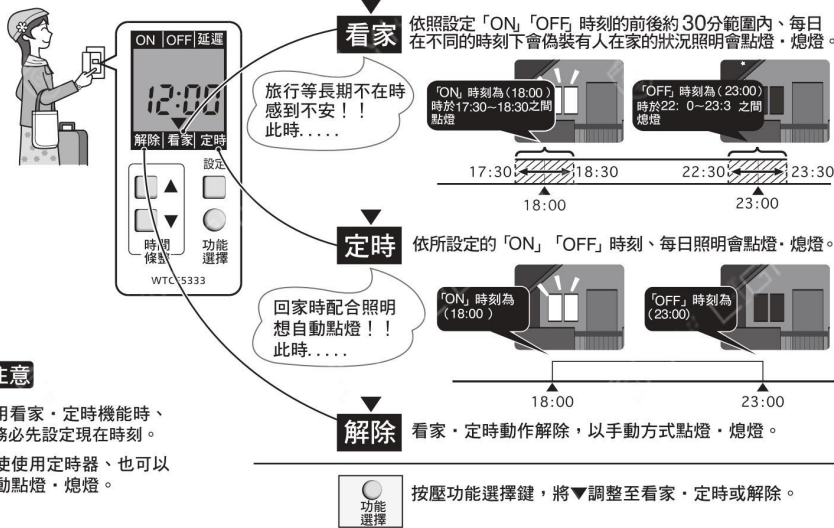

## 埋入式看家開關

出門前設定看家開關功能後，到了設定時間時開關會自動ON/OFF，呈現有人在家的情況。

**WTCF5333WK (白色)**  
埋入式看家開關 (主機)  
(附延遲熄燈・看家定時機能)  
4A 110V AC

**WTCF5651WK (白色)**  
埋入式電子螢光開關 (副機)  
DC20V

### 家中照明使用定時機能、使得照明能自動點燈及熄燈。

**看家・定時** 工廠出貨時設定「ON」時刻為18:00、「OFF」時刻為23:00。