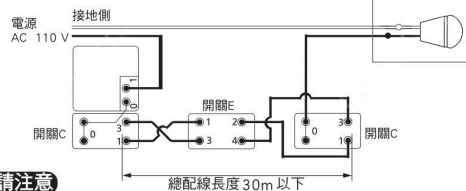

## LED埋入式氣氛開關C

- 通過LED照明同時實現省電以及營造豐富的環境氣氛。
- 新開發的調光電路在LED照明(燈)具有抑制調光時閃爍的功能。
- 所配合使用的LED照明，可設定下限照度。
- LED照明調光最大負載可連接10台。

**接線圖** 各開關可以於調光後的亮度下使照明器具點燈及熄燈。

< 從1處 控制時 >

< 從2處 控制時 >

< 從3處 控制時 >

**請注意**

- 埋入式氣氛開關C與其他螢光開關搭配使用時最多只能接續2個、如需接續3個以上開關時請選擇無螢光指示燈之開關。
- ※ 如果接續3個螢光開關、將造成表示燈點燈不安定。