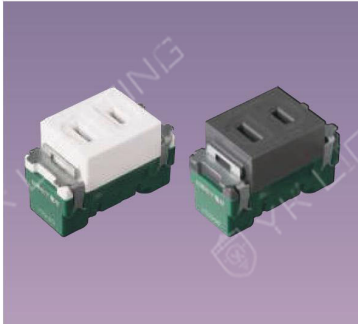

埋入式插座

RISNA 開關系列和精心設計的插座。
能與室內裝潢調和一致，也能與開關系列完全配合，美觀大方，渾然一體。

WNF1001W (白色)
WNF1001H (灰色)
埋入式插座
15A 125V AC