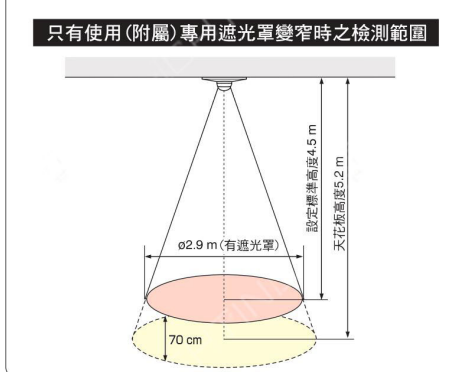

▼天花板高度5.2 m時之檢測範圍(參考值)

紅色燈泡
檢測到時會點燈。

照度調整旋鈕
熱感開關可隨著周圍亮度來決定是否作動

不受照度的影響、感應器自動作動。

動作保持時間調整鈕

- ●可以調整為「連續入」或「切」。
- ●可以變更「ON」的時間。

人類繁出入、照明器具頻繁地ON/OFF的地方將它設定到最大(約30分鐘)。

1. 注1) 如果設定時間縮短、頻繁地點燈、熄燈、則會縮短螢光燈泡的壽命。
2. 注2) 調整鈕調整至「嘎」就停止的位置。即使調整至數字與數字之間也無法設定時間。