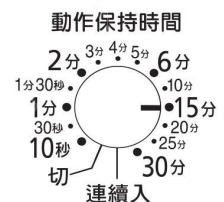

#### ▼天花板高度5.2 m時之檢測範圍(參考值)

紅色燈泡  
檢測到時會點燈。

照度調整旋鈕  
熱感開關可隨著周圍亮度來決定是否作動

不受照度的影響、感應器自動作動。

#### 動作保持時間調整鈕

- 可以調整為「連續入」或「切」。
- 可以變更「ON」的時間。

人類繁出入、照明器具頻繁地ON/OFF的地方將它設定到最大(約30分鐘)。

- 注1) 如果設定時間縮短、頻繁地點燈、熄燈、則會縮短螢光燈泡的壽命。
- 注2) 調整鈕調整至「嘎」就停止的位置。即使調整至數字與數字之間也無法設定時間。

---