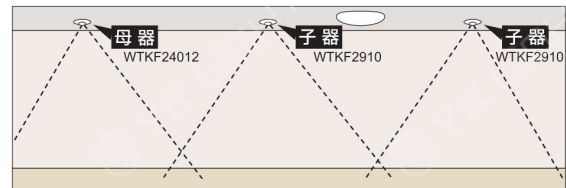

WTKF2910 (白色)
埋入式熱感自動開關 (天花板用) (副機) DC12V

▼天花板高度5.2 m時之檢測範圍(參考值)