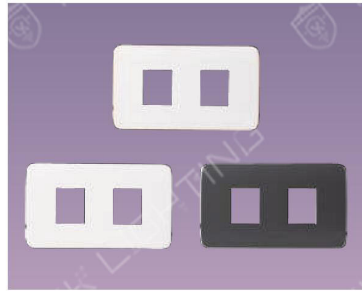

WTRF6802WQ (白色 + 銅邊)
WTRF6802WS (白色 + 銀邊)
WTRF6802HS (灰色 + 銀邊)
插座用瞬瞬蓋板 (1連2個用)