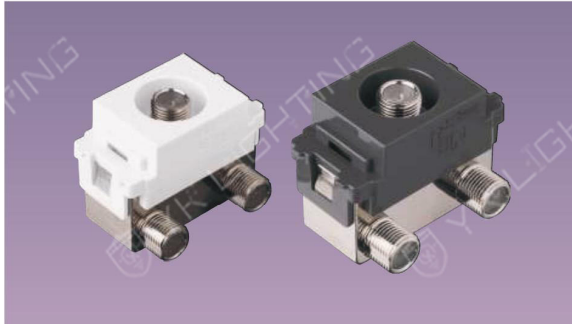

埋入式高屏蔽電視機插座 (U/V·CATV·BS·CS)

配合台灣之使用習慣，新推出頻寬10~2,602MHz，可適用各種有線、無線電視使用。

WCSF4881W (白色)

WCSF4881H (灰色)

埋入式電視機插座
(中繼用)

WCSF4882W (白色)

WCSF4882H (灰色)

埋入式電視機插座
(端末用)