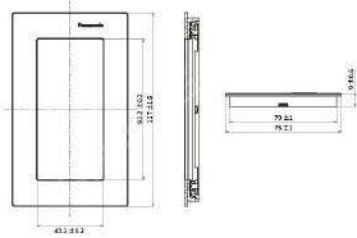

# 尺寸圖

鋁合金 / 不鏽鋼蓋板 (1連用)

玻璃蓋板 (1連用)

青炭灰蓋板 (1連用)

鋁合金 / 不鏽鋼蓋板 (2連用)

玻璃蓋板 (2連用)

青炭灰蓋板 (2連用)

埋入式USB充電插座