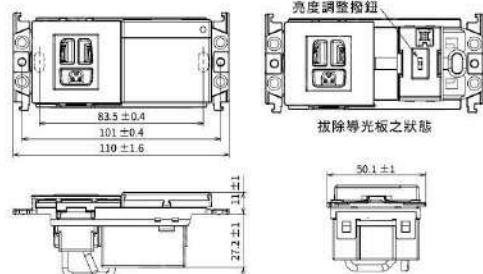

埋入式插座·三段調光腳燈組合 (附環境照度感測)

WTFF4179H
WTGF4179MB