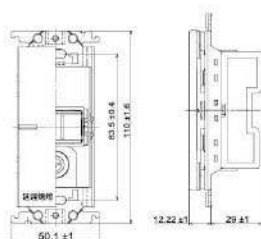

埋入式電子延遲熄燈開關B、埋入式洗手間開關

WTGF5171H WTGF51712H
WTGF5171B WTGF51712B