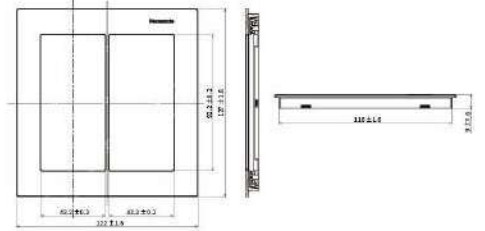

# 尺寸圖

鋁合金 / 不鏽鋼蓋板 (1連用)

玻璃蓋板 (1連用)

青炭灰蓋板 (1連用)

鋁合金 / 不鏽鋼蓋板 (2連用)

玻璃蓋板 (2連用)

青炭灰蓋板 (2連用)

埋入式USB充電插座