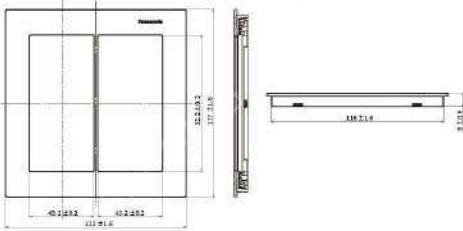

# 尺寸圖

鋁合金 / 不鏽鋼蓋板 (1連用)

玻璃蓋板 (1連用)

青炭灰蓋板 (1連用)

鋁合金 / 不鏽鋼蓋板 (2連用)

玻璃蓋板 (2連用)

青炭灰蓋板 (2連用)

埋入式USB充電插座