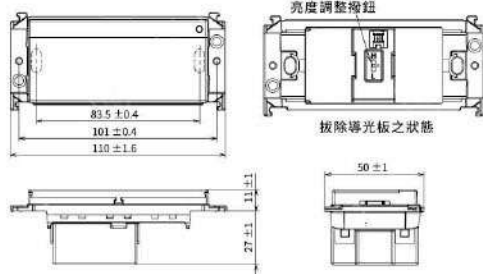

埋入式三段調光腳燈 (附環境照度感測)

WTFF4178H
WTGF4178MB