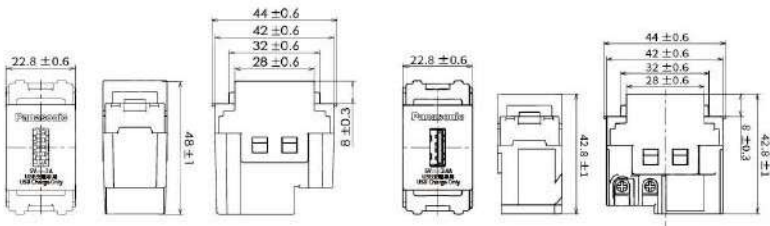

WNF1081H
WNF1081MB

WNF1081107H
WNF1081107MB

WNF1072HK

WNF10721H
WNF10721MB

WNF1474H
WNF1474MB