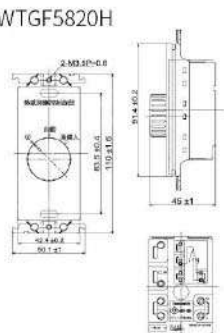

埋入式熱感自動開關

WTKF1811H

WTGF14112H
WTGF1411HK

WTGF5820H

埋入式緊急壓扣

WTGF4510H

埋入式電子延遲熄燈開關B、埋入式洗手間開關

WTGF5171H WTGF51712H
WTGF5171B WTGF51712B

WTGF5173H WTGF51732H
WTGF5173B WTGF51732B

家庭保安燈

WTGF4088H

埋入式三段調光腳燈 (附環境照度感測)

WTFF4178H
WTGF4178MB

埋入式插座·三段調光腳燈組合 (附環境照度感測)

WTFF4179H
WTGF4179MB

埋入式調光開關

WTGF57016CW
WTGF57016HK
WTGF57016B

WTGF57111H
WTGF57121H

WTGF57112H
WTGF57122H

WTGF57026CW
WTGF57026HK
WTGF57026B

WNF5711H
WNF5712H

WTGF57626CW
WTGF57626H
WTGF57626B

關於商品仕様書、施工及使用說明書
請至官網「資料下載」查詢