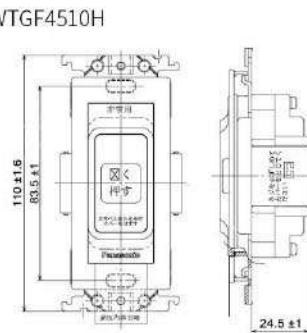

埋入式緊急壓扣

WTGF4510H