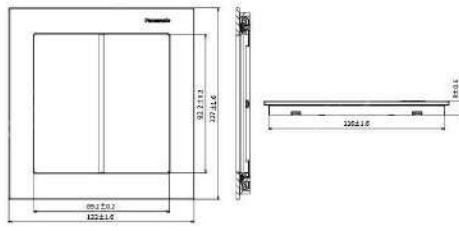

# 尺寸圖

鋁合金 / 不鏽鋼蓋板 (1連用)

玻璃蓋板 (1連用)

青炭灰蓋板 (1連用)

鋁合金 / 不鏽鋼蓋板 (2連用)

玻璃蓋板 (2連用)

青炭灰蓋板 (2連用)

埋入式USB充電插座