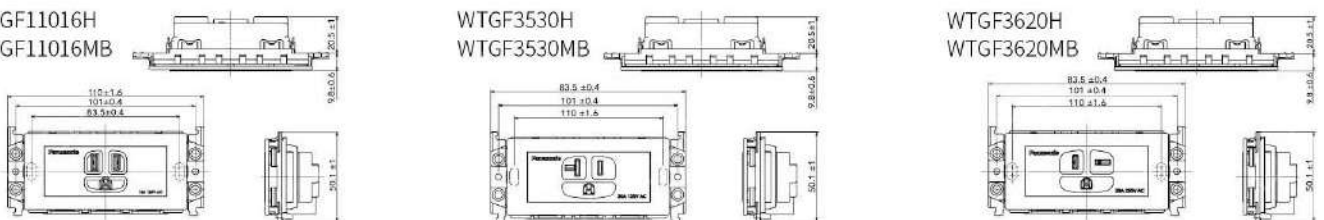

埋入式電視插座

WTGF11016H
WTGF11016MB

WTGF3530H
WTGF3530MB

WTGF3620H
WTGF3620MB