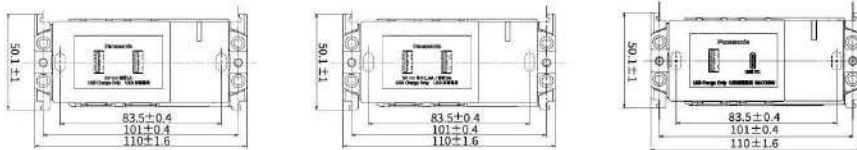

埋入式插座

WTGF10726HK

WTGF107216H
WTGF107216MB

WTGF14746H
WTGF14746MB