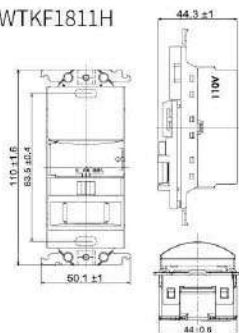

埋入式熱感自動開關

WTKF1811H