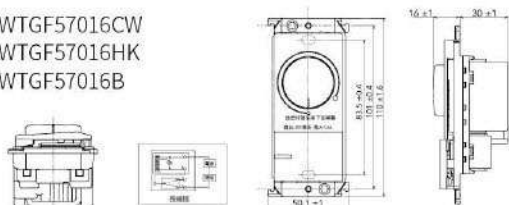

埋入式調光開關

WTGF57016CW
WTGF57016HK
WTGF57016B