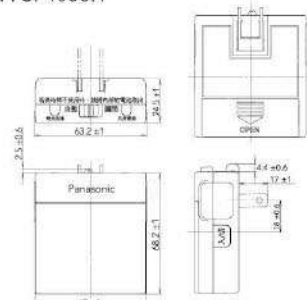

家庭保安燈

WTGF4088H