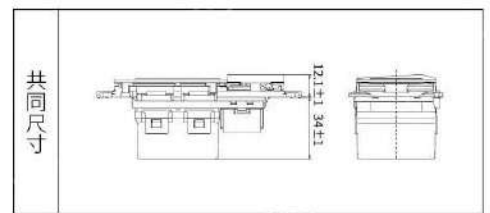

WTGF10726HK

WTGF107216H
WTGF107216MB

WTGF14746H
WTGF14746MB