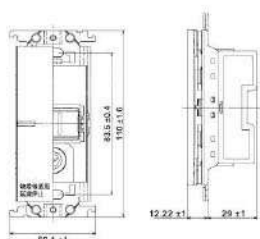

WTGF5173H WTGF51732H
WTGF5173B WTGF51732B