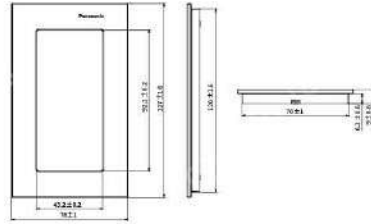

# 尺寸圖

鋁合金 / 不鏽鋼蓋板 (1連用)

玻璃蓋板 (1連用)

青炭灰蓋板 (1連用)

鋁合金 / 不鏽鋼蓋板 (2連用)

玻璃蓋板 (2連用)

青炭灰蓋板 (2連用)

埋入式USB充電插座