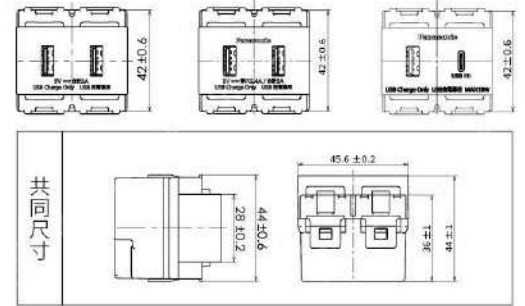

埋入式USB Power Delivery智能快速充電插座2孔

WNF1081H  
WNF1081MB

WNF1081107H  
WNF1081107MB

WNF1072HK

WNF10721H  
WNF10721MB

WNF1474H  
WNF1474MB

埋入式USB充電插座開關組合、埋入式USB智能快速充電插座開關組合、埋入式USB Power Delivery智能快速充電插座2孔·開關組合

WTGF10726HK