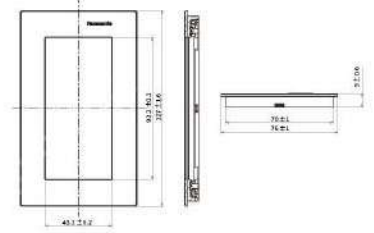

# 尺寸圖

鋁合金 / 不鏽鋼蓋板 (1連用)

玻璃蓋板 (1連用)

青炭灰蓋板 (1連用)

鋁合金 / 不鏽鋼蓋板 (2連用)

玻璃蓋板 (2連用)

青炭灰蓋板 (2連用)

埋入式USB充電插座