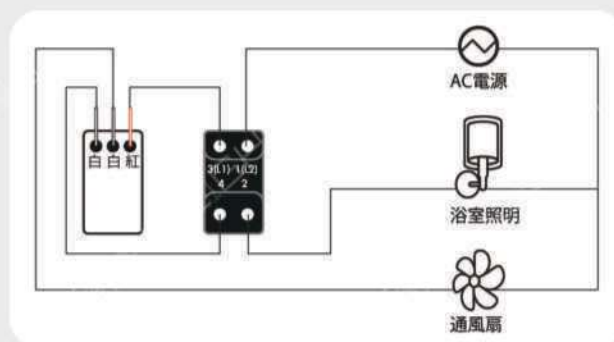

/單開附延遲開關配線圖/