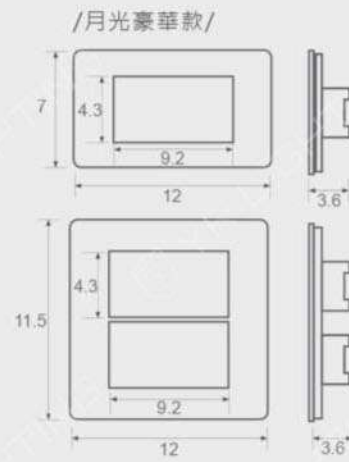

面板尺寸圖

· 開關面板尺寸

· 面板孔尺寸

· 接線盒尺寸

/配線盒.施工孔/

單位cm

安裝說明

· 配線圖