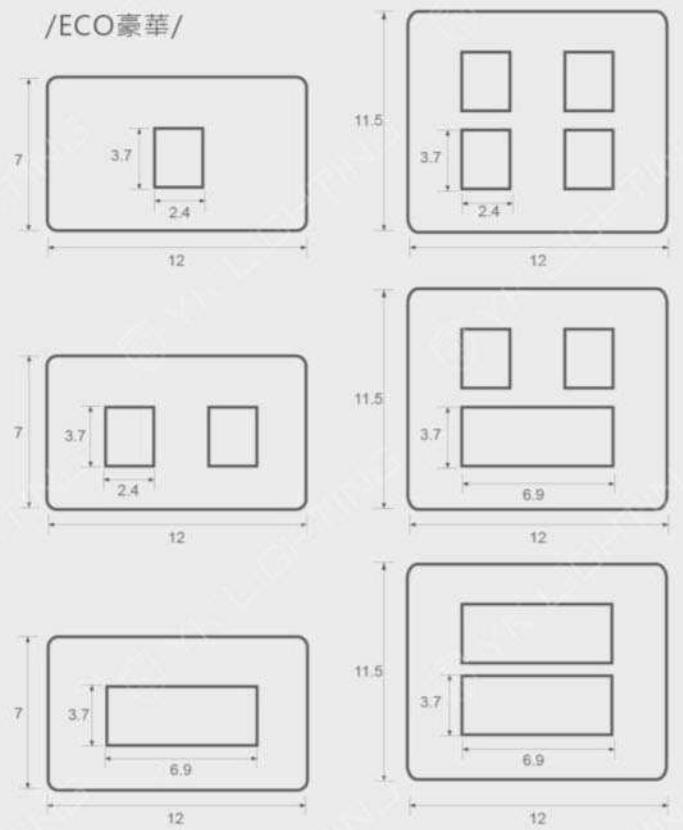

面板尺寸圖

· 開關面板尺寸

· 面板孔尺寸

· 接線盒尺寸

/配線盒.施工孔/

單位cm

安裝說明

· 配線圖