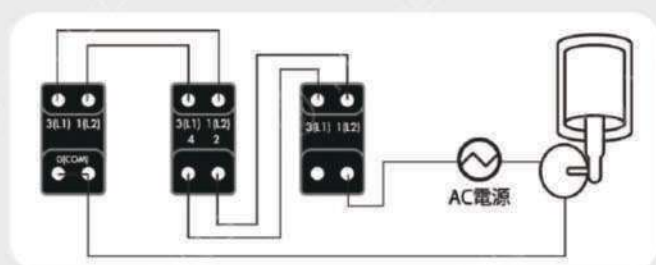

/單切配線圖/

/單開附延遲開關配線圖/

/三路配線圖/

/雙開附延遲開關配線圖/

/四路配線圖/

· 接線注意事項

/插座接線/

1. 請將火線(L)插入標示短棒孔位
2. 請將中性線(N)插入標示長棒孔位