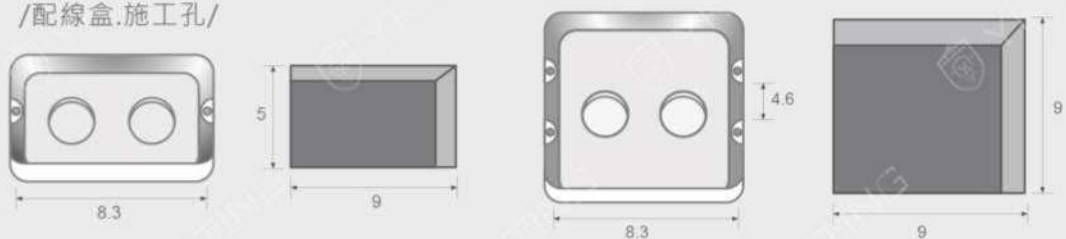

面板尺寸圖

· 開關面板尺寸

· 面板孔尺寸

· 接線盒尺寸

/配線盒.施工孔/

單位cm

安裝說明

· 配線圖