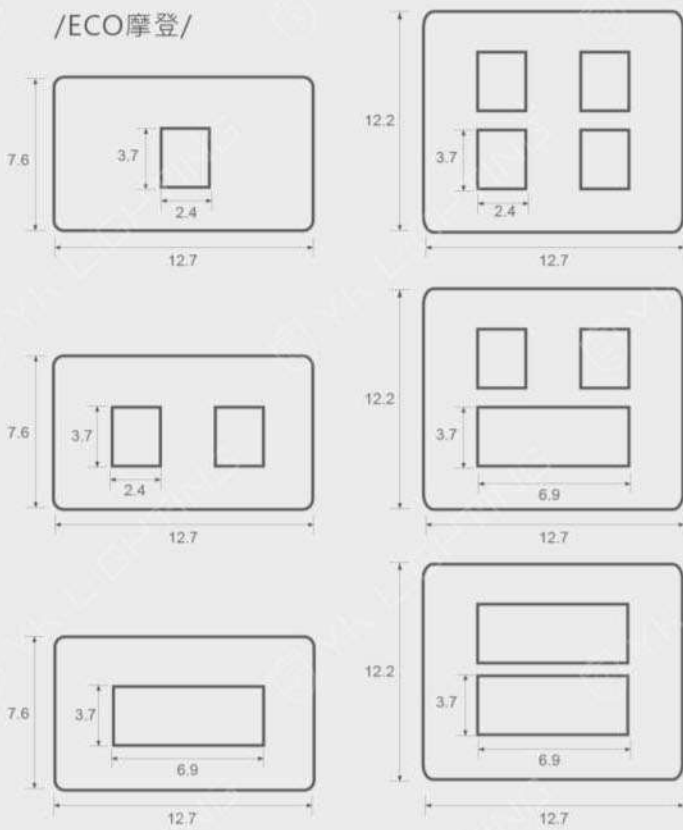

面板尺寸圖

· 開關面板尺寸

· 面板孔尺寸

· 接線盒尺寸

/配線盒.施工孔/

單位cm

安裝說明

· 配線圖