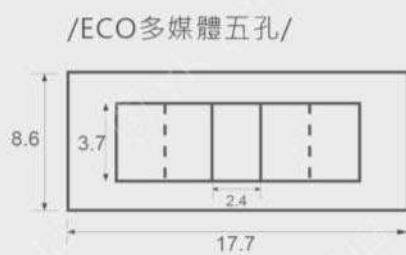

面板尺寸圖

· 開關面板尺寸

· 面板孔尺寸

· 接線盒尺寸

/配線盒.施工孔/

單位cm

安裝說明

· 配線圖