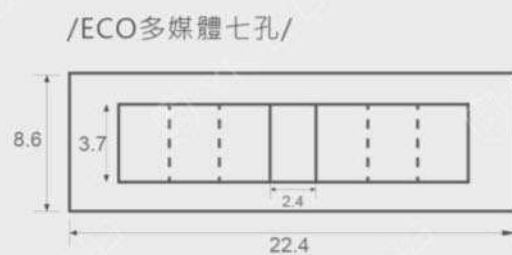

面板尺寸圖

· 開關面板尺寸

· 面板孔尺寸

· 接線盒尺寸

/配線盒.施工孔/

單位cm

安裝說明

· 配線圖