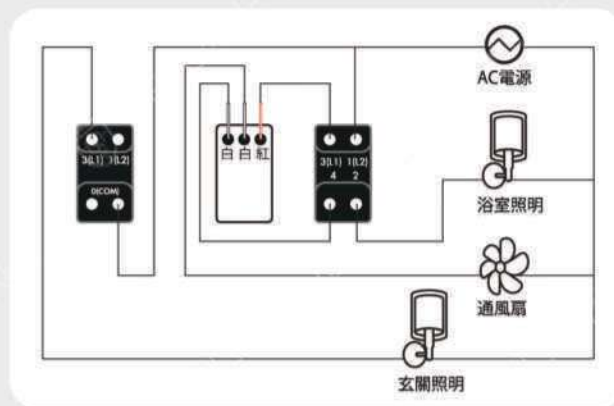

/單切配線圖/

/單開附延遲開關配線圖/

/三路配線圖/

/雙開附延遲開關配線圖/

/四路配線圖/

· 接線注意事項

/插座接線/

1. 請將火線(L)插入標示短棒孔位
2. 請將中性線(N)插入標示長棒孔位

/接線方法/

銅線請確實插到底

/接地插座接線/

1. 請將火線(L)插入標示短棒孔位
2. 請將中性線(N)插入標示長棒孔位
3. 請將接地線插入⊕孔

/退除電線/

1. 使用一字螺絲起子插入退線孔內
2. 稍加施力將電線拔出

/資訊插座配線圖/

接點配線表 A				接點配線表 B			
橙	白	藍	白	綠	白	藍	白
橙	藍	藍	白	綠	藍	藍	白
棕	白	綠	白	棕	白	橙	白
棕	綠			棕	橙		
資料/圖像傳輸				影像/聲音傳輸			