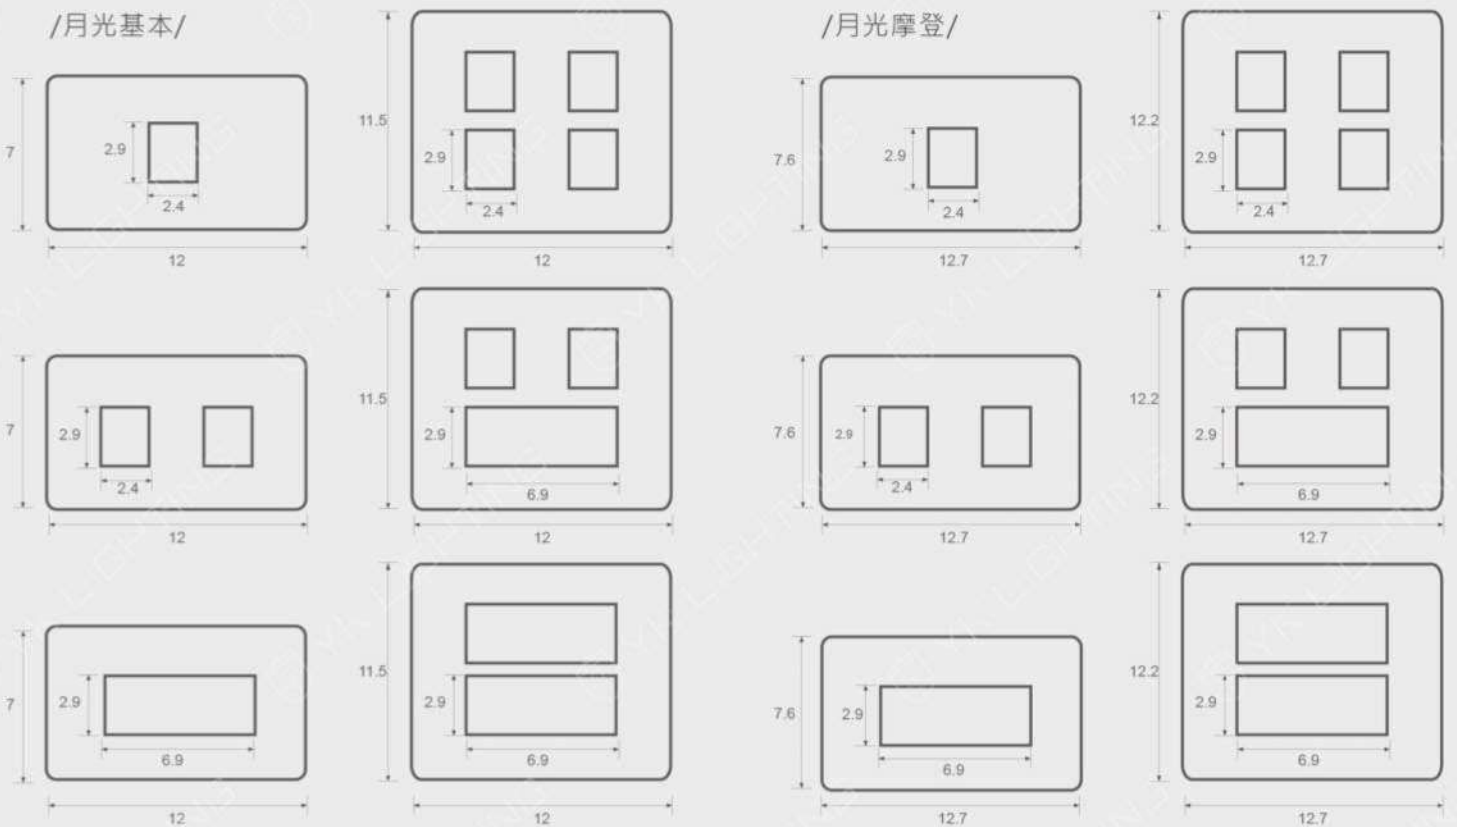

面板尺寸圖

· 開關面板尺寸

· 面板孔尺寸

· 接線盒尺寸

/配線盒.施工孔/

單位cm

安裝說明

· 配線圖