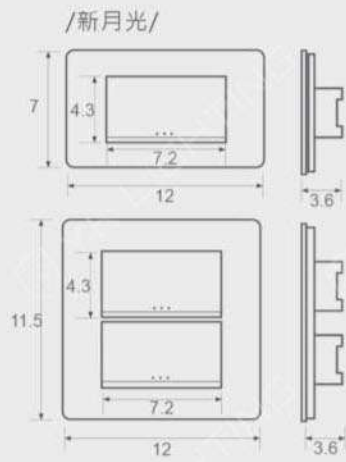

面板尺寸圖

· 開關面板尺寸

· 面板孔尺寸

· 接線盒尺寸

/配線盒.施工孔/

單位cm

安裝說明

· 配線圖