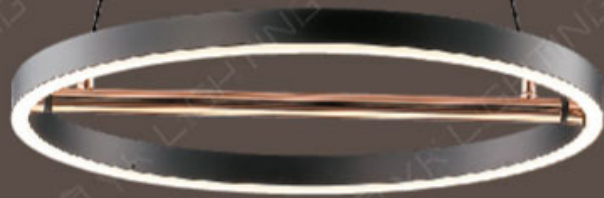

未點亮

點亮

Tomato

TO-60151

TO-60152

— 一種新的生活概念由此開始 —

TO-60151
23800

Ø450 H35mm 線長1000mm