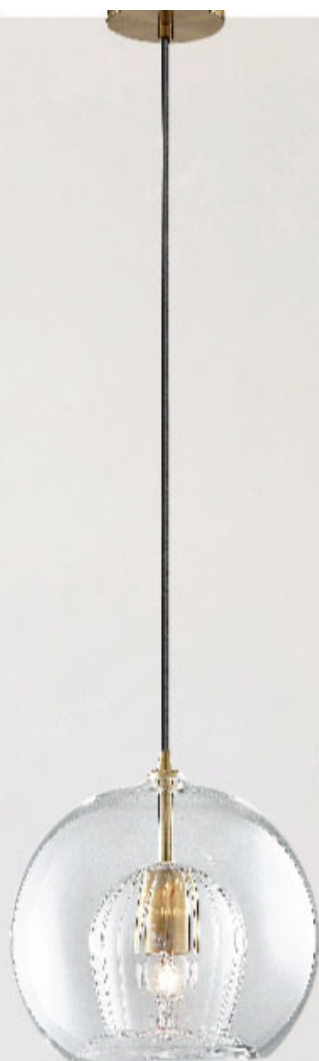

TO-60411

TO-60411
6670

W200 H210mm 線長1000mm

E27 x1 另計 金屬 玻璃

TO-60412
8100

W250 H260mm 線長1000mm

E27 x1 另計 金屬 玻璃

TO-60413
4760

W150 H160mm 線長1000mm

E27 x1 另計 金屬 玻璃