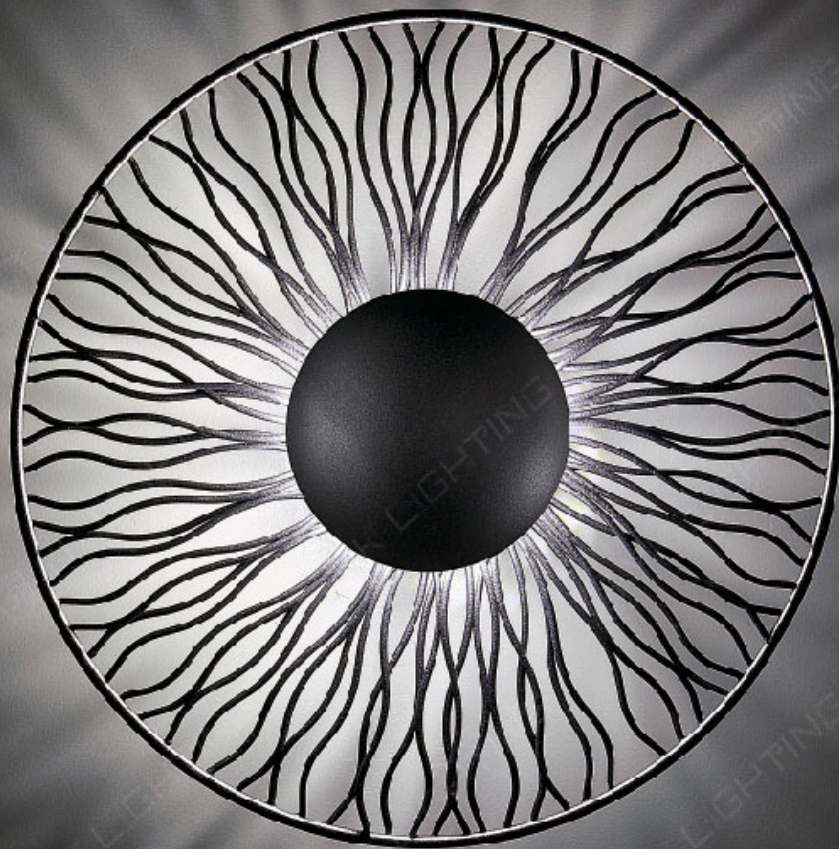

TO-60991

TO-60992

TO-60991
9530

W300 H300 D80mm

附贈LED 8W x1 金屬

TO-60992
9530

W300 H300 D80mm

附贈LED 8W x1 金屬