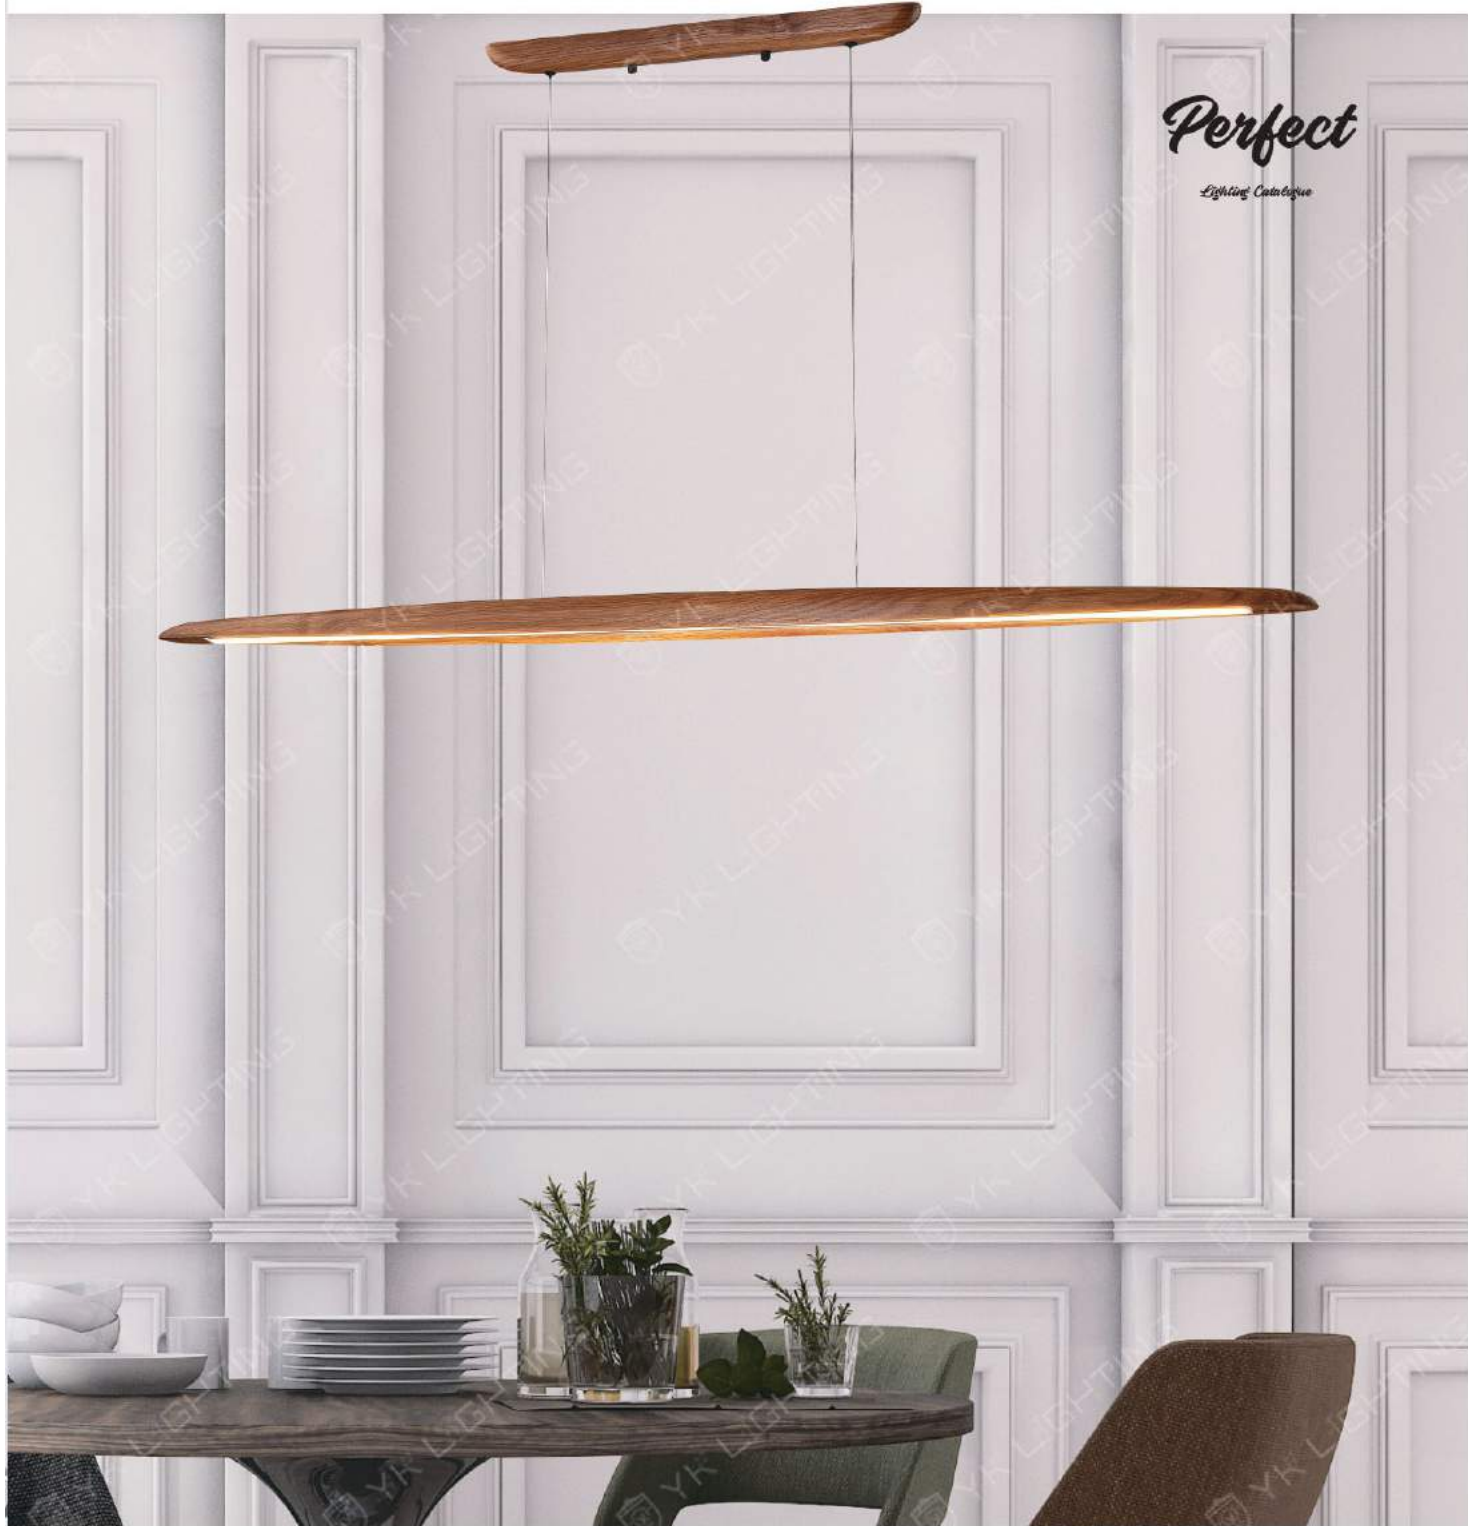

KL-31201

KL-31201
42000

L1150 W60 H60 / 線長 1000mm
E27 X 5 另計 / 吸頂盤 500x50x40mm
金屬烤漆、木製、可調整長度

KL-31202
16000

W220 H70 D50mm
LED 5W 3000K / 金屬烤漆、原木

KL-31202

Perfect
Lighting Catalogue

KL-31211 80000