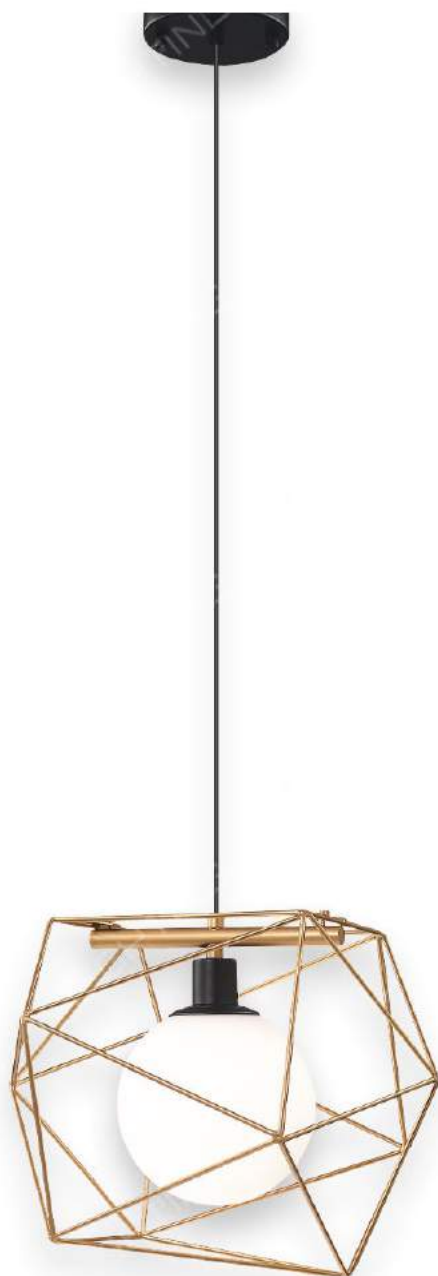

KL-32501

KL-32501 24000

Φ200 W280 H280 / 線長 1000mm
E14 X 1 另計 / 金屬烤漆、乳白玻璃