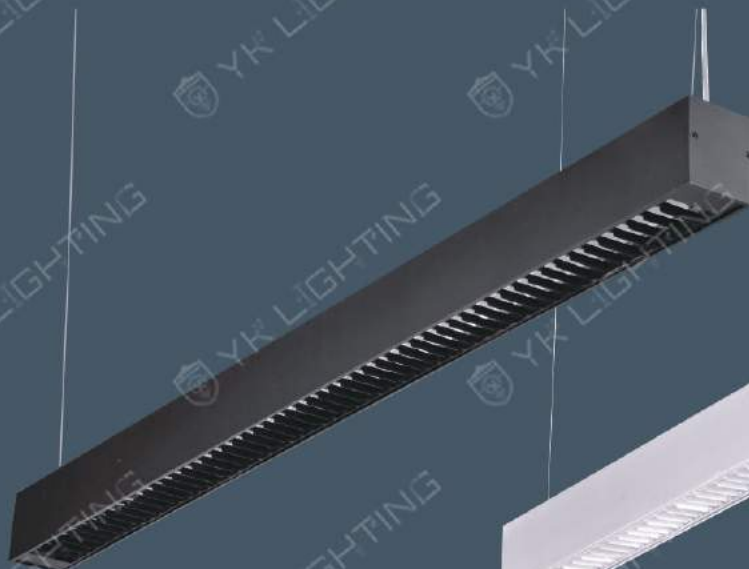

KL-33954 A/B/C

KL-33953 A/B/C

KL-33953 A 21500 / B 28600 / C 21500

A L1235 H80 W68mm / T5 28W X 1 另計 / 鋁合金、鋁格柵
B L1235 H80 W68mm / T5 28W X 2 另計 / 鋁合金、鋁格柵
C L1235 H80 W68mm / T8 LED 4 尺 X 1 另計 / 鋁合金、鋁格柵