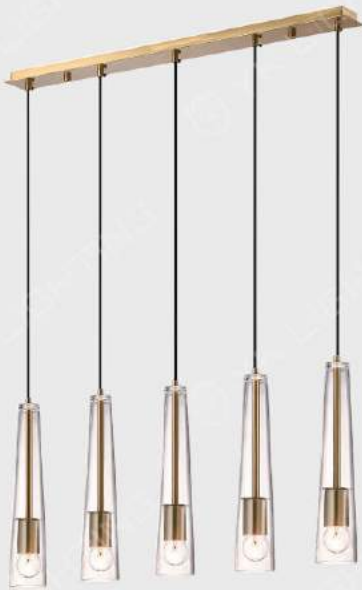

KL-32391

KL-32392

KL-32391
44000

Φ380 H320 / 線長 900mm
附贈 LED E27 X 1 + 燈絲黃光 / 透明玻璃

KL-32392
30000

Φ300 H310 / 線長 900mm
附贈 LED E27 X 1 + 燈絲黃光 / 透明玻璃

KL-32401

KL-32402