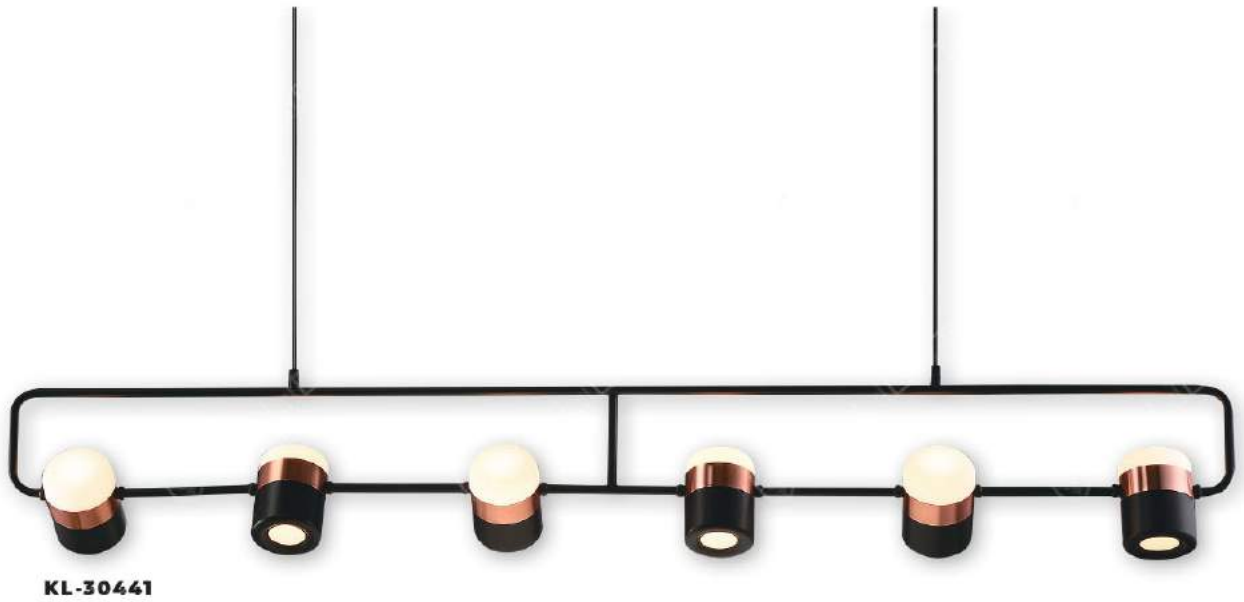

Perfect

Expanding Catalogue

KL-30391
136000

□ 800 H60 / 線長 1000mm
LED 1W X 16 3000K
鋼材

KL-30401 98000

Φ410 H55 線長 1000mm 附 LED 8W X 4 3000K / 金屬黑色 + 玫瑰金、壓克力內罩、可調角度

KL-30411 140000

Φ710 H55 / 線長 1000mm 附 LED 8W X 6 3000K / 金屬黑色 + 玫瑰金、壓克力內罩、可調角度

KL-30421 128000

Φ1010 H440 / 線長 1000mm LED 61W 3000K / 不銹鋼

KL-30431 80000

L1000 H450 / 線長 1000mm G9 X 6 另計 / 金屬電鍍、咖啡電鍍玻璃、透明玻璃

KL-30441

KL-30442

KL-30443

KL-30441
120000