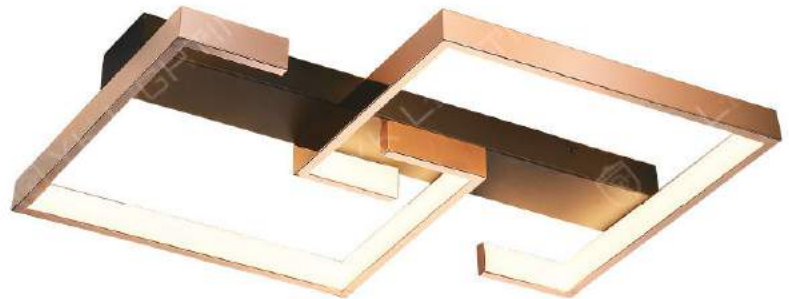

KL-31891

KL-31892

KL-31891 47000

Φ600 H75mm / 附贈 LED 48W 切換晝白光
金屬烤漆、壓克力

KL-31892 35000

Φ500 H70mm / 附贈 LED 36W 切換晝白光
金屬烤漆、壓克力

KL-31901 105000

L620 H500 D80mm
LED 50W 3000K/ 不銹鋼