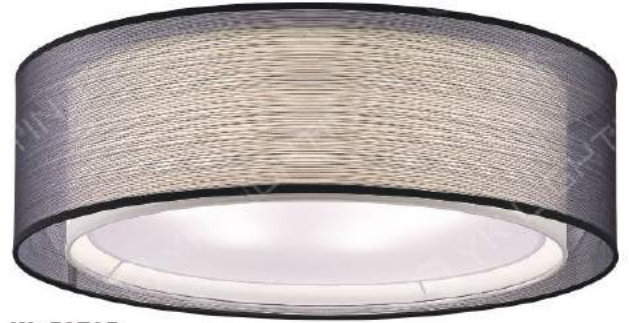

KL-32703
KL-32704