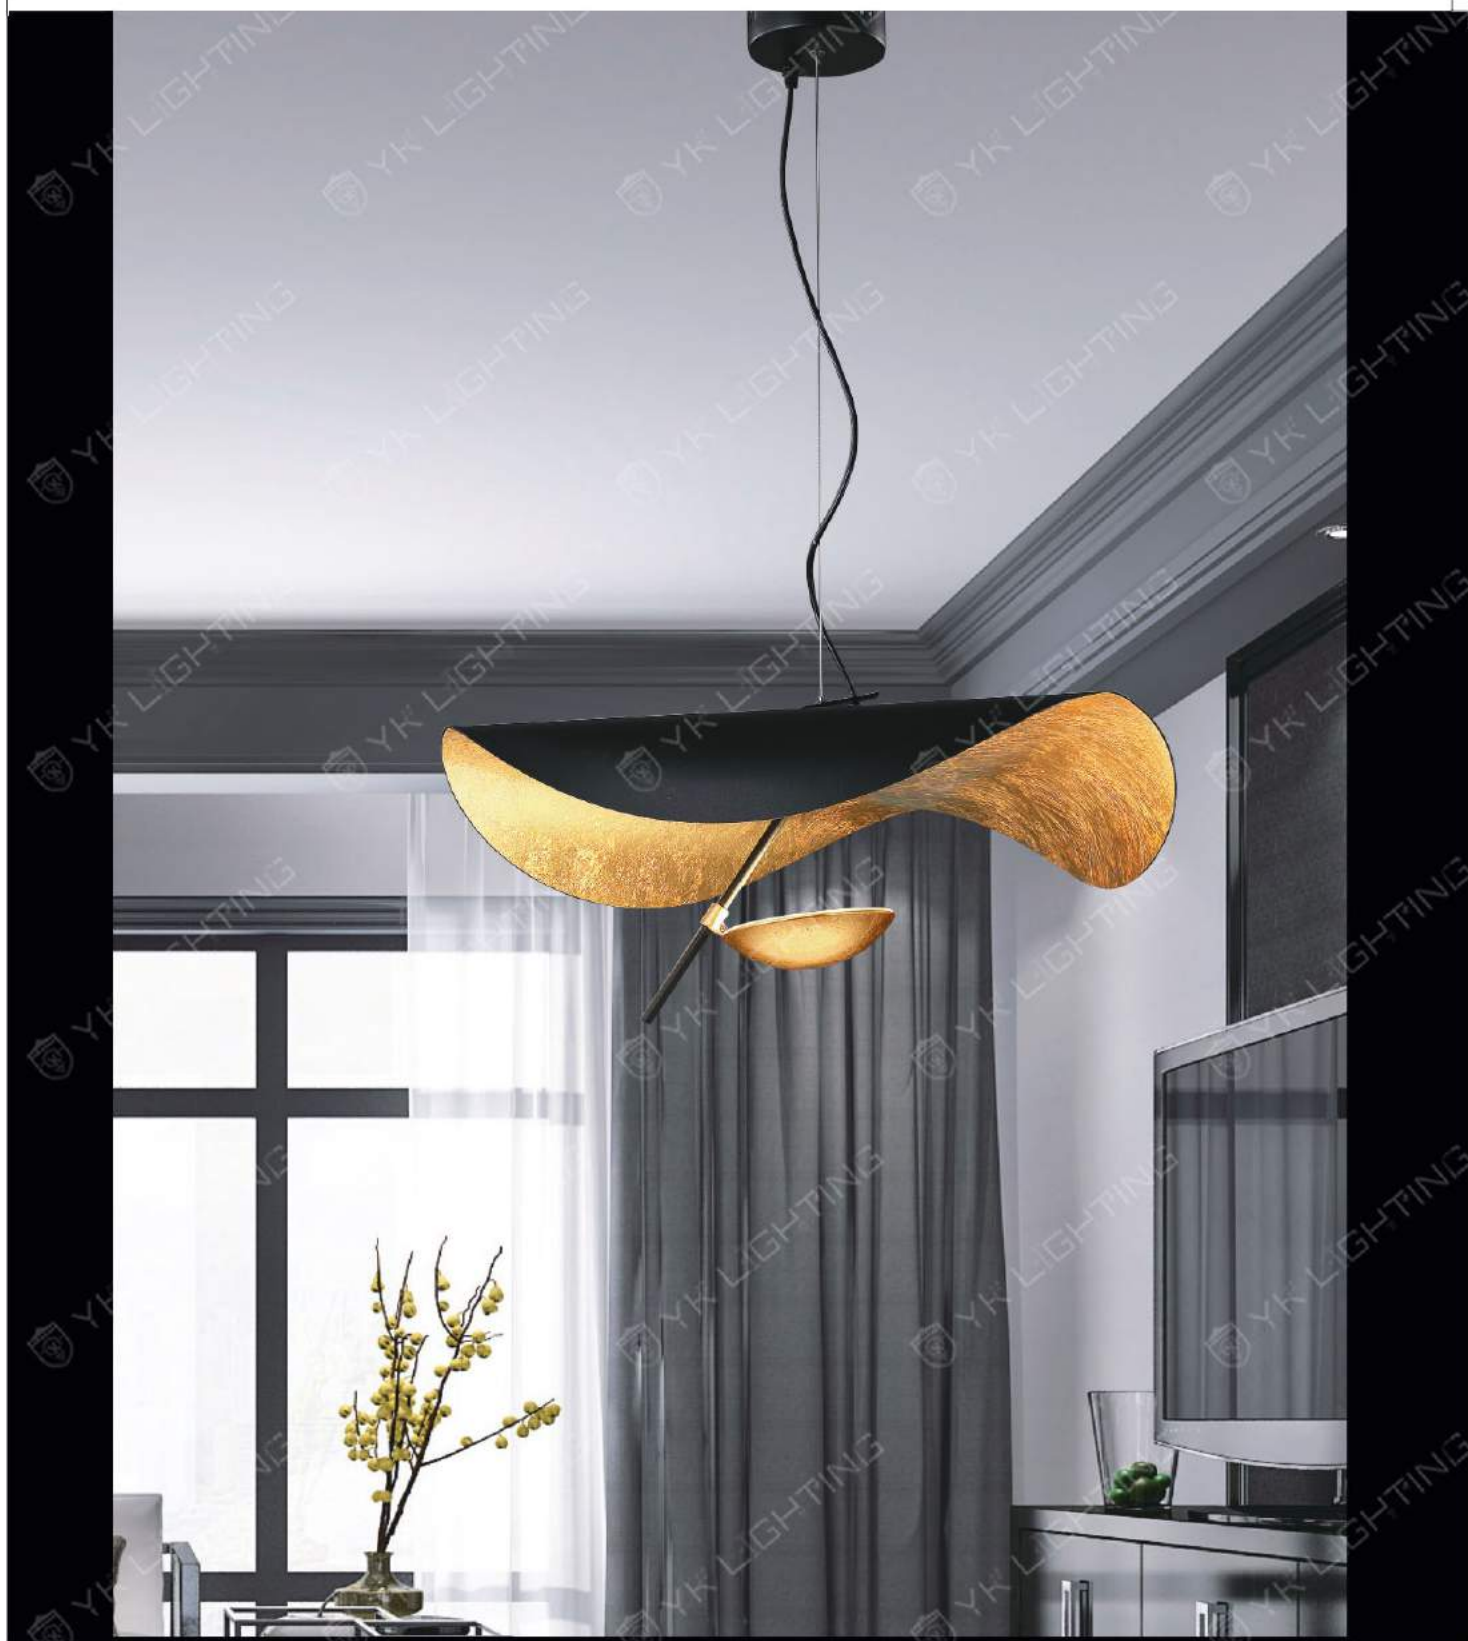

KL-31241

KL-31241

29100

Φ400 H500mm / 附贈 LED 24W
金屬、手工金箔、三色變光

KL-31242

14700

Φ200 H130mm / 附贈 LED 4W 3000K
金屬、手工金箔

KL-31242

KL-31251 45000

Φ600 H220 / 線長 600mm / 附贈 LED 12W 黃光 / 金屬烤漆、貼金箔

Perfect

Lighting Catalogue

KL-31261 65000

Φ260 H300 線長 1000mm

附贈 LED 26W 3000K

金屬金色、壓克力