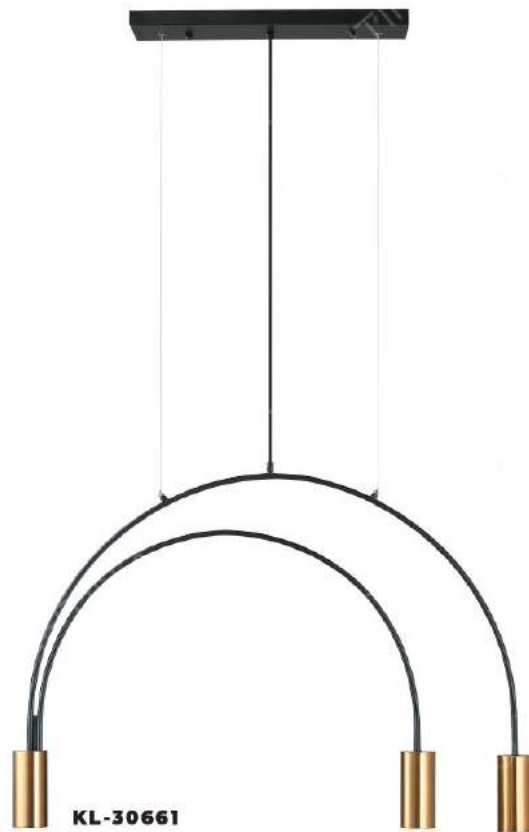

Perfect

Lighting Catalogue

KL-30661
56000

W920 H620 / 線長 1000mm
G9 X 3 另計
金屬