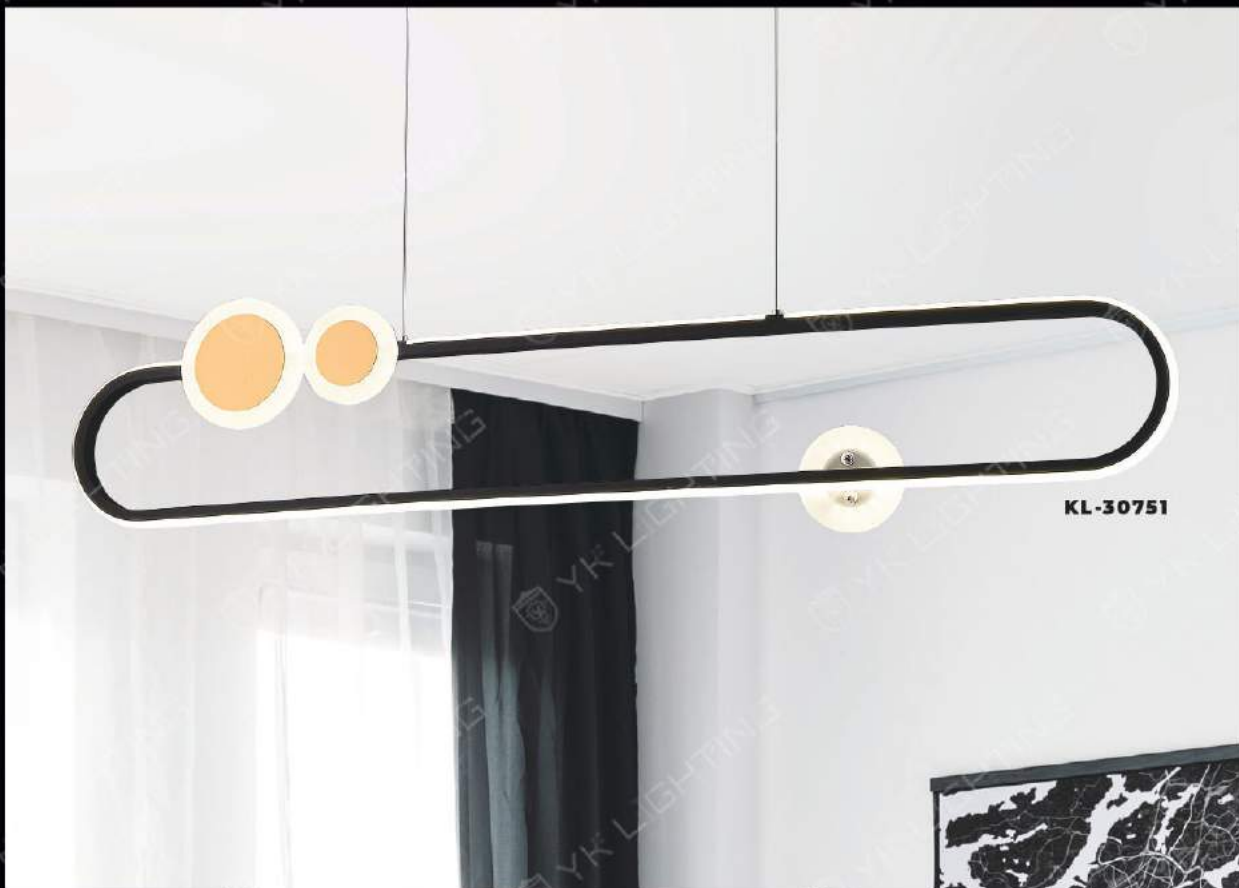

KL-30751

KL-30752

KL-30751 50000

L1010 H240 W30 線長 800mm / 附贈 LED 55W 4000K / 金屬烤漆、壓克力

KL-30752 35000

W610 H240 D60mm / 附贈 LED 30W 4000K / 金屬烤漆、壓克力

KL-30761

KL-30761 64000