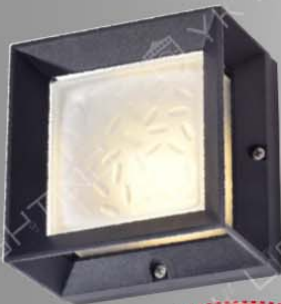

訂製品

LD 2391-7 6000

W125 H85mm
LED 5W 暖白光
壓鑄鋁 玻璃