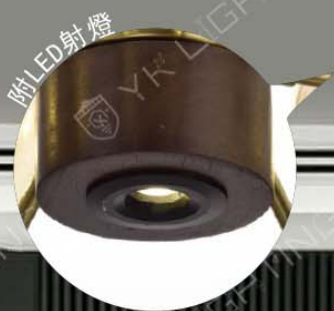

E27 x 6 另計

橡木胡桃色 鋼材電鍍 玻璃

LD 2144-1 52000

Ø850 H500mm
E27 x 8 另計 + LED 5W 黃光
橡木胡桃色 金屬電鍍 玻璃

Creation & by
Innovations LD lighting

LD 2145-1 43000

Ø740 H500mm
E27 x 6 另計 + LED 5W 黃光
橡木胡桃色 金屬電鍍 玻璃

附LED射燈