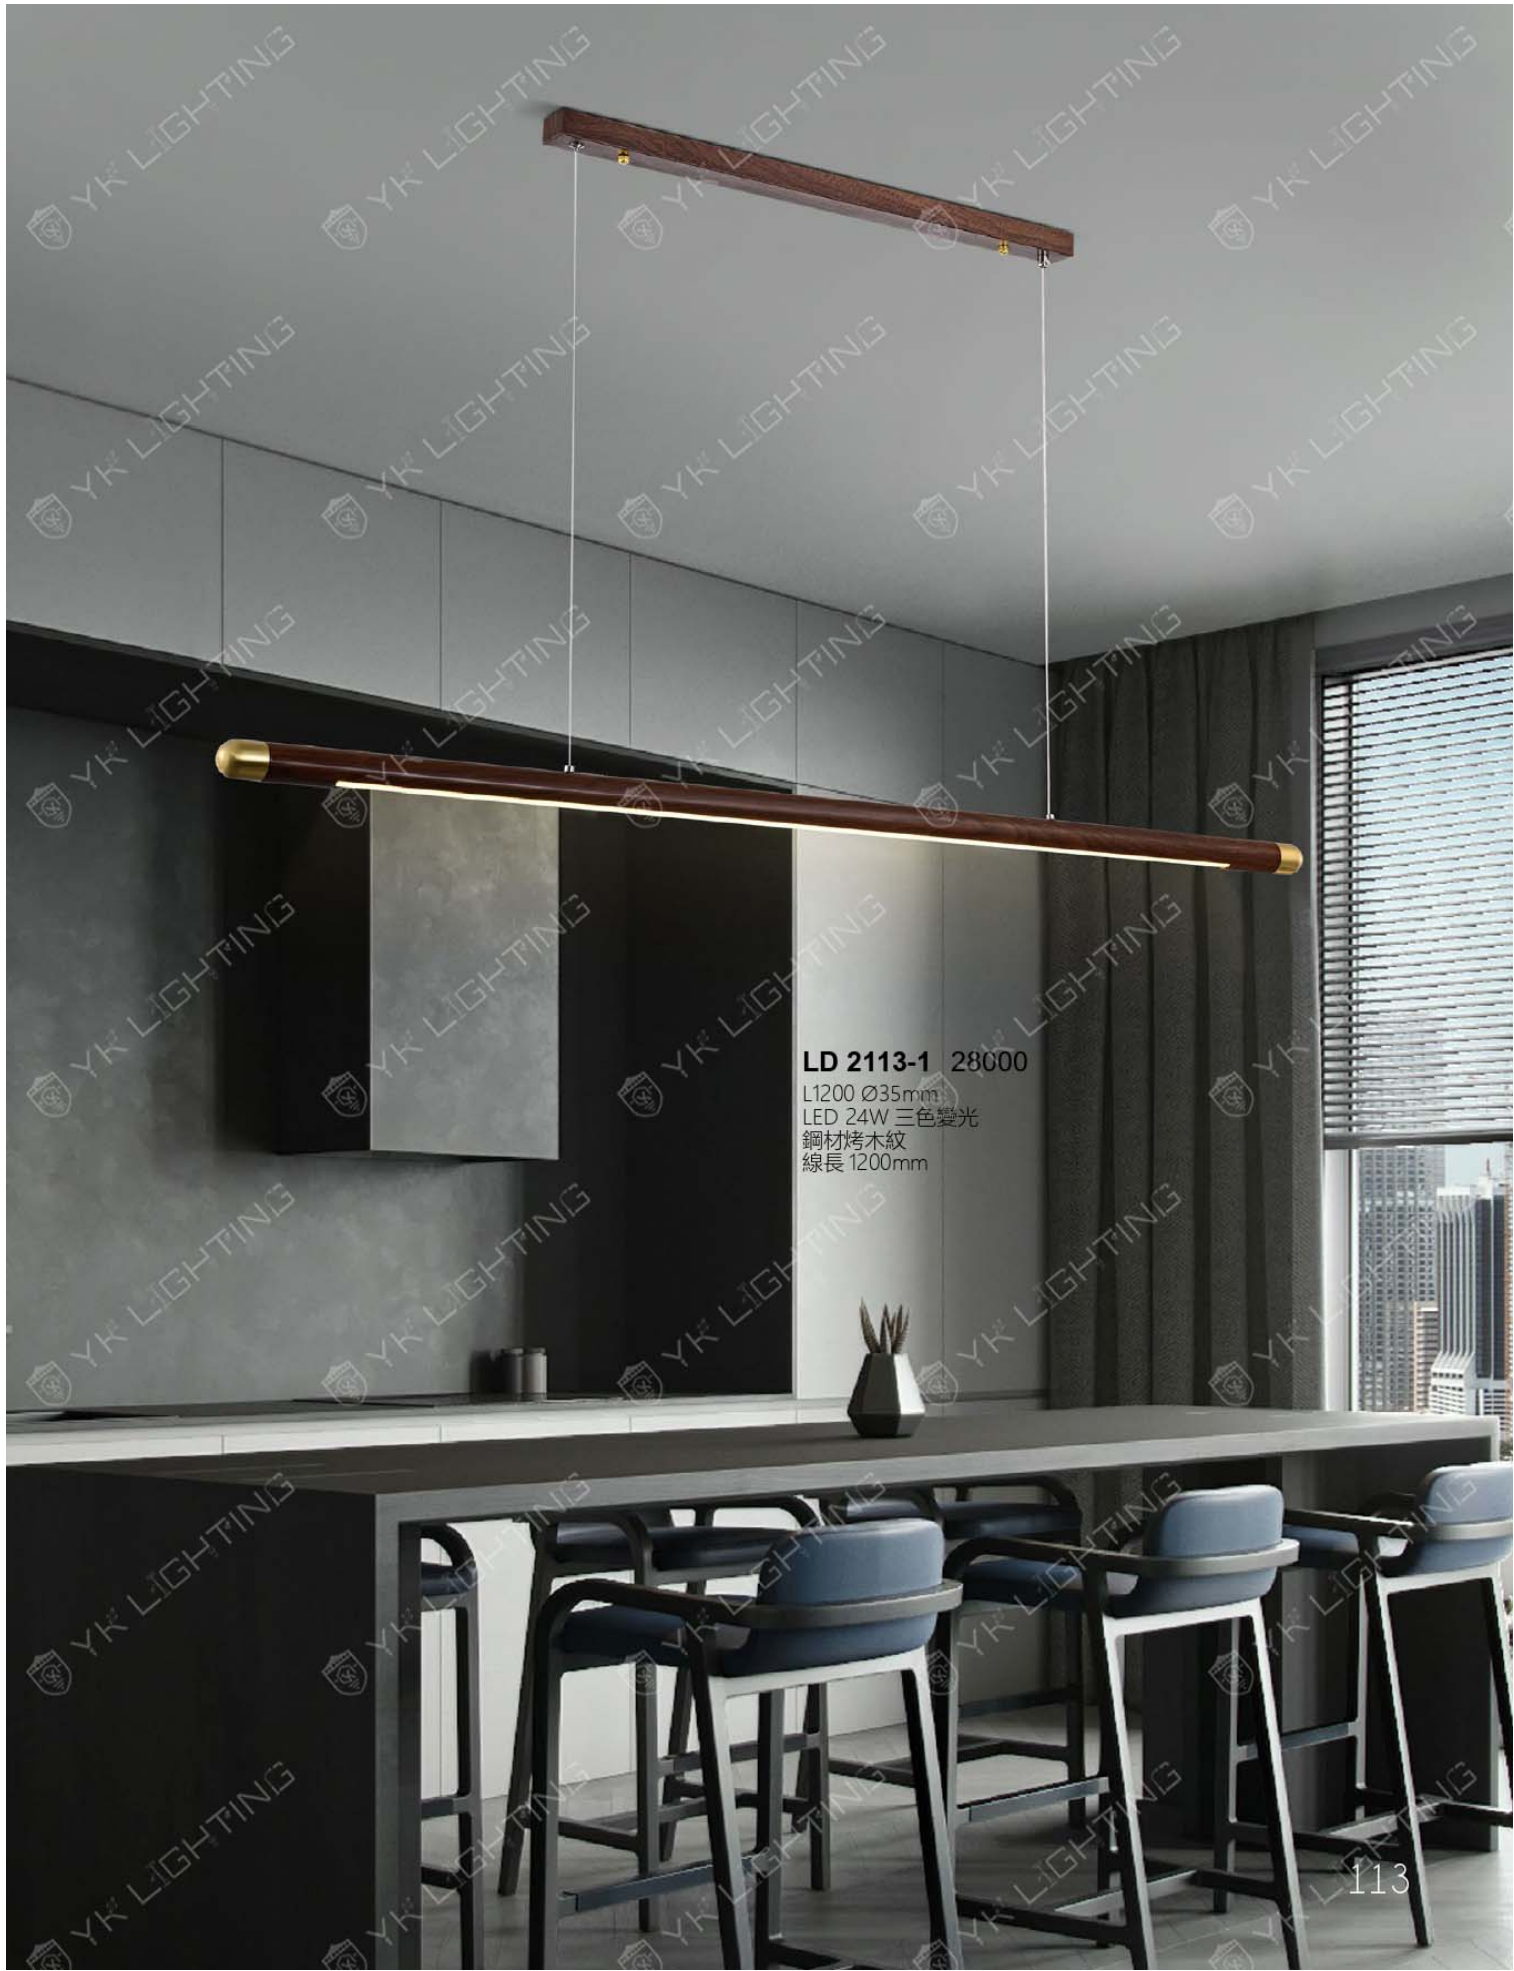

Ø630 H400mm
E14 x 8 另計
原木 玻璃

Creation & by
Innovations LD lighting

LD 2111-1 60000
W120 H800 D300mm
LED 5W - 中性光 觸控開關
SUS 304 不銹鋼 原木

LD 2112-1 30000

L800 W30 H40mm
LED 36W 三色變光
黑胡桃木
線長 1200mm
附遙控器

Creation & by
Innovations LD lighting