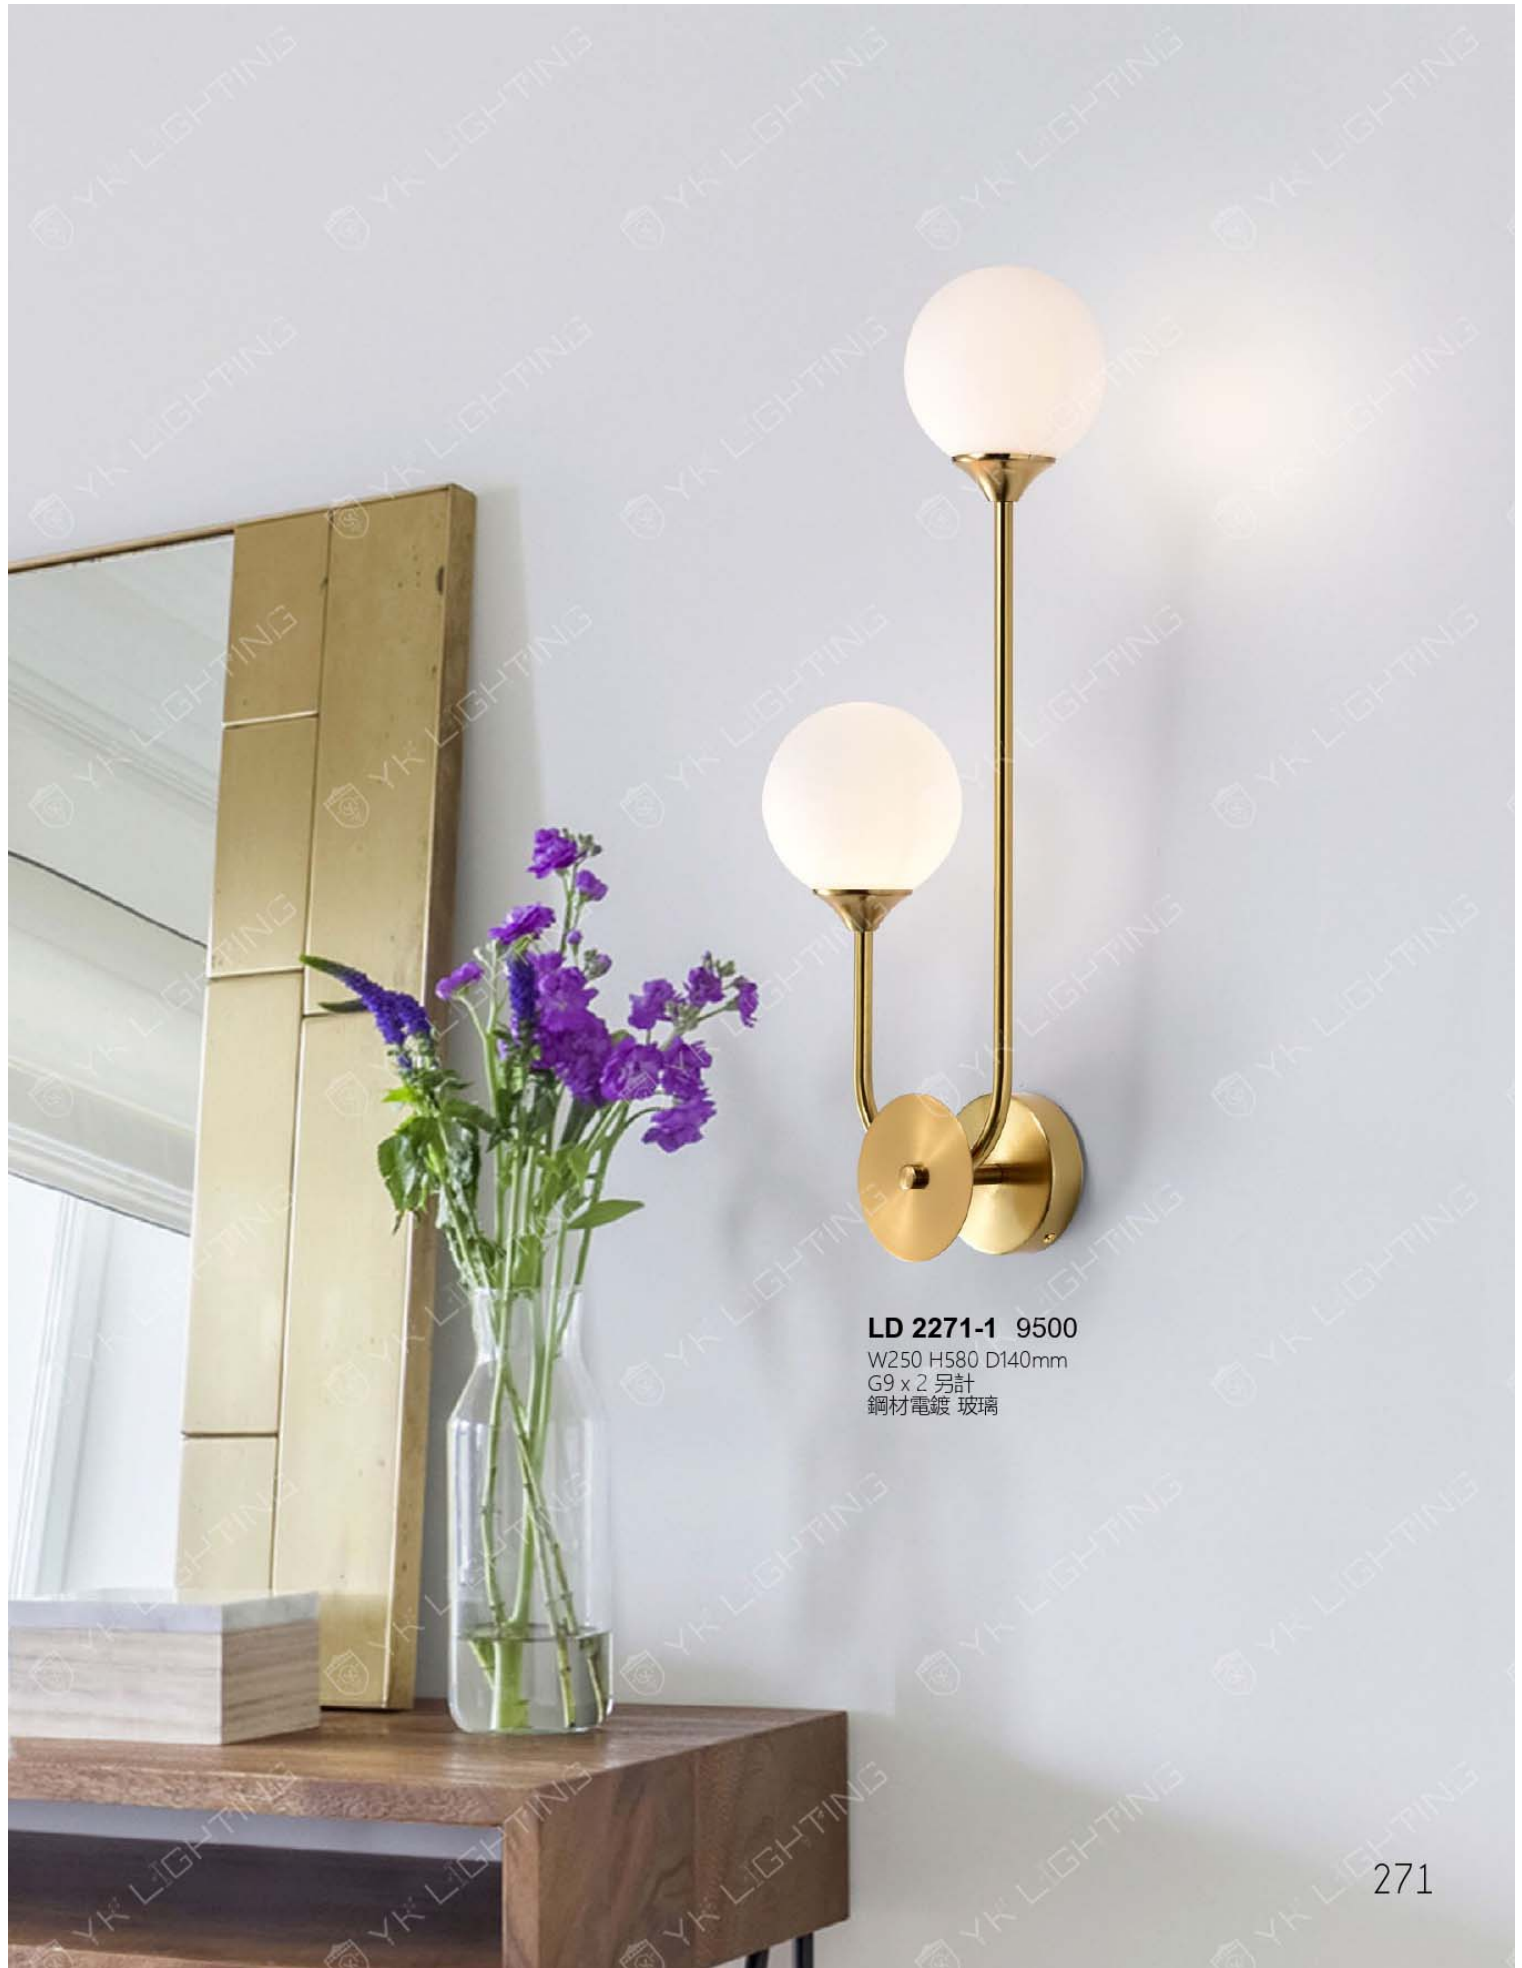

E27 x 1 另計

鋼材電鍍 玻璃

Creation & by
Innovations LD lighting

LD 2270-1 8500

W160 H350 D200mm
E27 x 1 另計
鋼材電鍍 玻璃

LD 2271-1 9500

W250 H580 D140mm

G9 x 2 另計