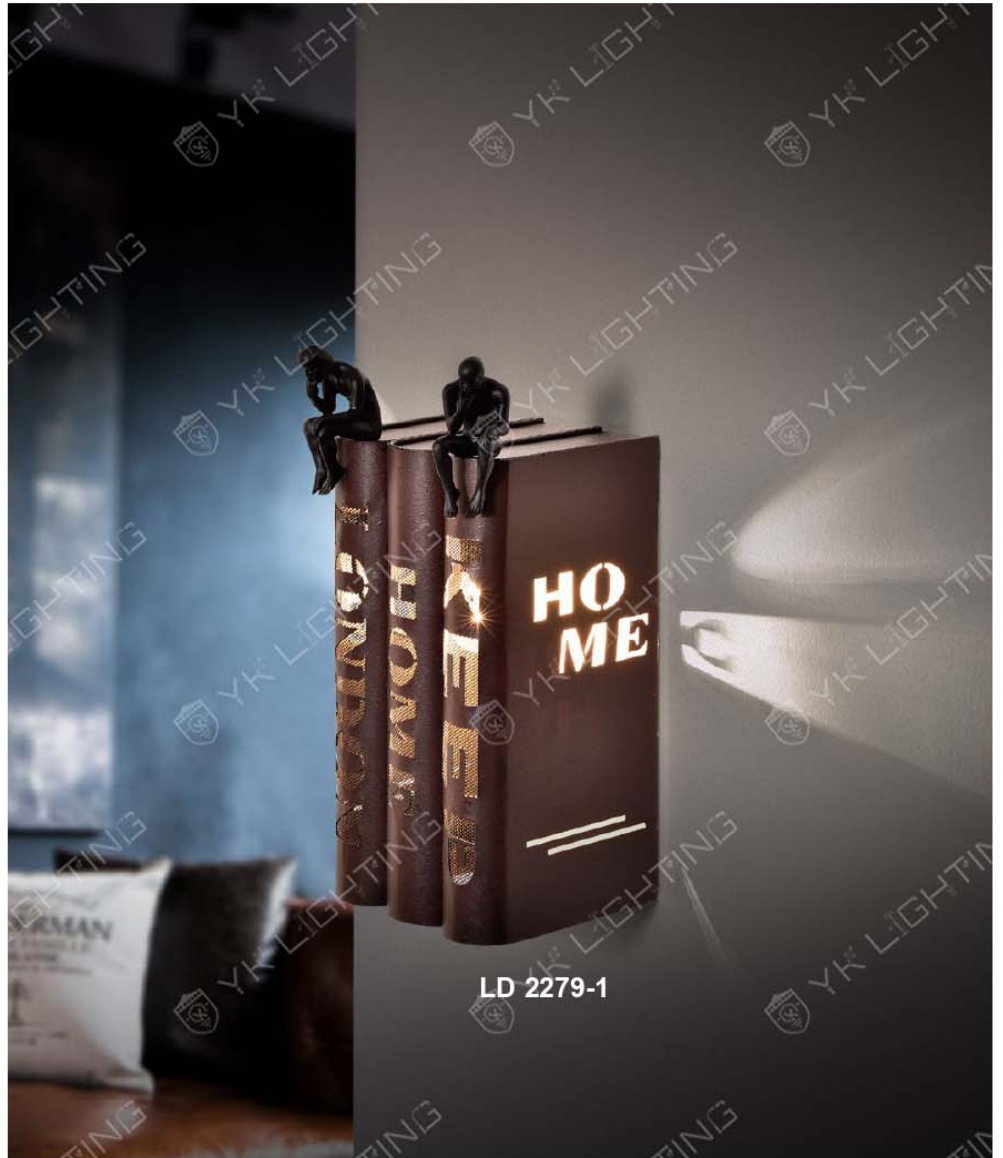

(不含飾品)

LD 2278-1 22000
W460 H170 D190mm
LED 5W 中性光
鋼材烤漆

LD 2279-1

LD 2279-2

LD 2279-1 20000

W250 H320 D230mm
 附 LED 5W x 1 暖白 E27 x 1 另計
 金屬烤漆 (不含人偶飾品)
 人偶飾品可自由移動

LD 2279-2 20000

W320 H250 D230mm
 附 LED 5W x 1 暖白 E27 x 1 另計
 金屬烤漆 (不含人偶與車飾品)
 人偶飾品可自由移動