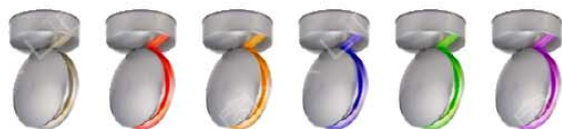

Creation & by
Innovations **LD** lighting

太陽能 燈具
Solar lamp