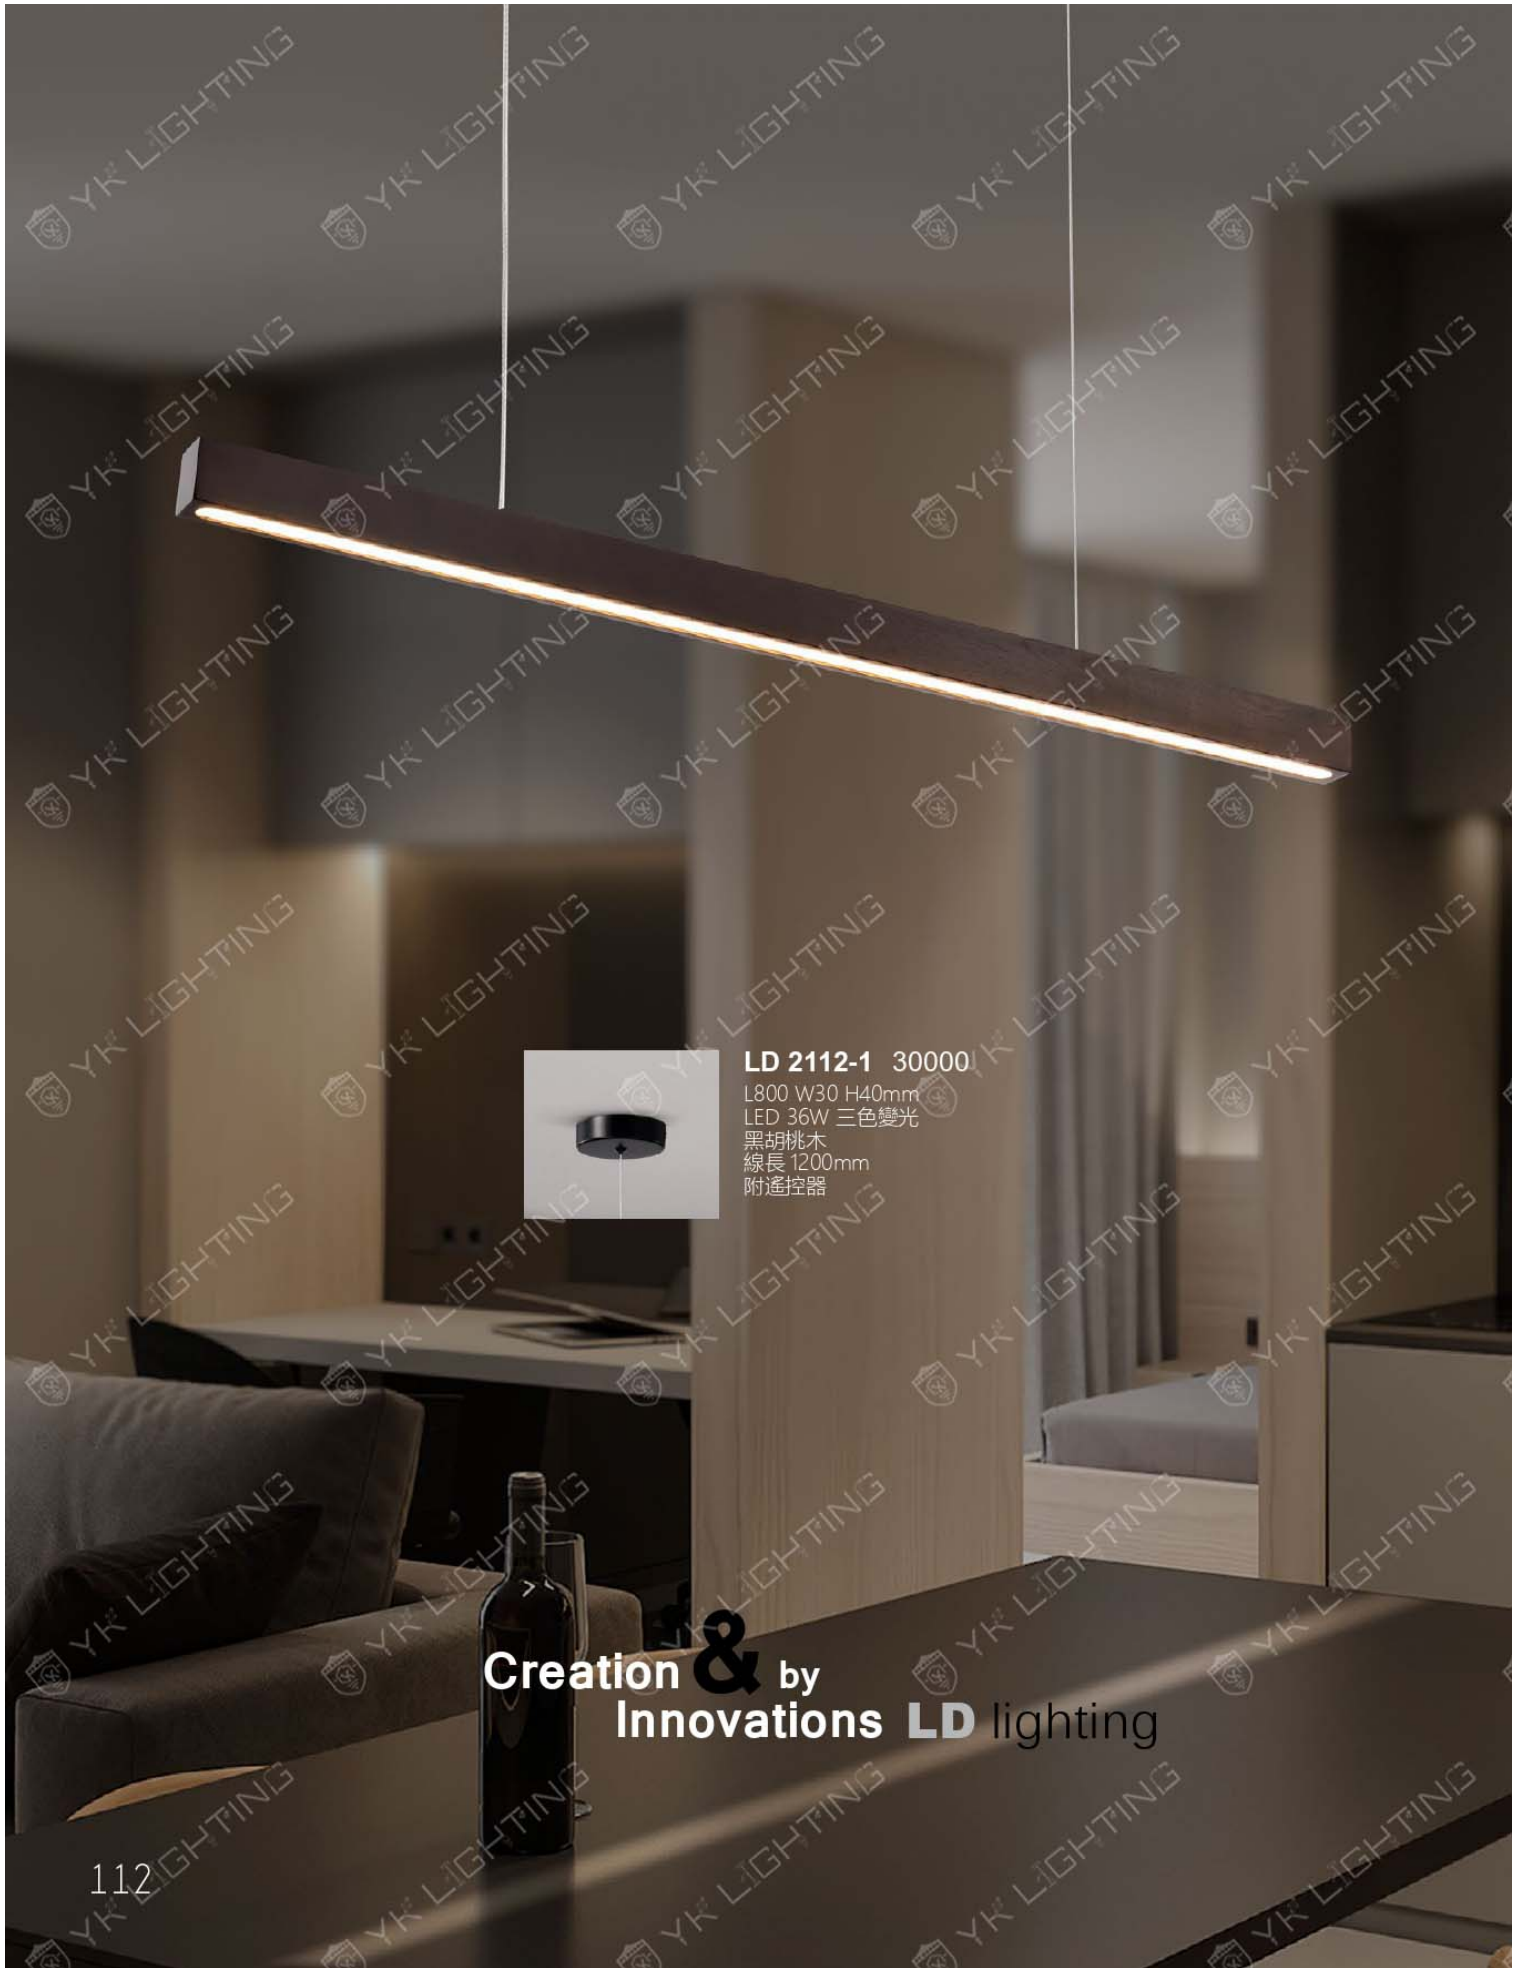

Ø630 H400mm
E14 x 8 另計
原木 玻璃

Creation & by
Innovations LD lighting

LD 2111-1 60000
W120 H800 D300mm
LED 5W - 中性光 觸控開關
SUS 304 不銹鋼 原木

LD 2112-1 30000

L800 W30 H40mm
LED 36W 三色變光
黑胡桃木
線長 1200mm
附遙控器

Creation & by
Innovations LD lighting