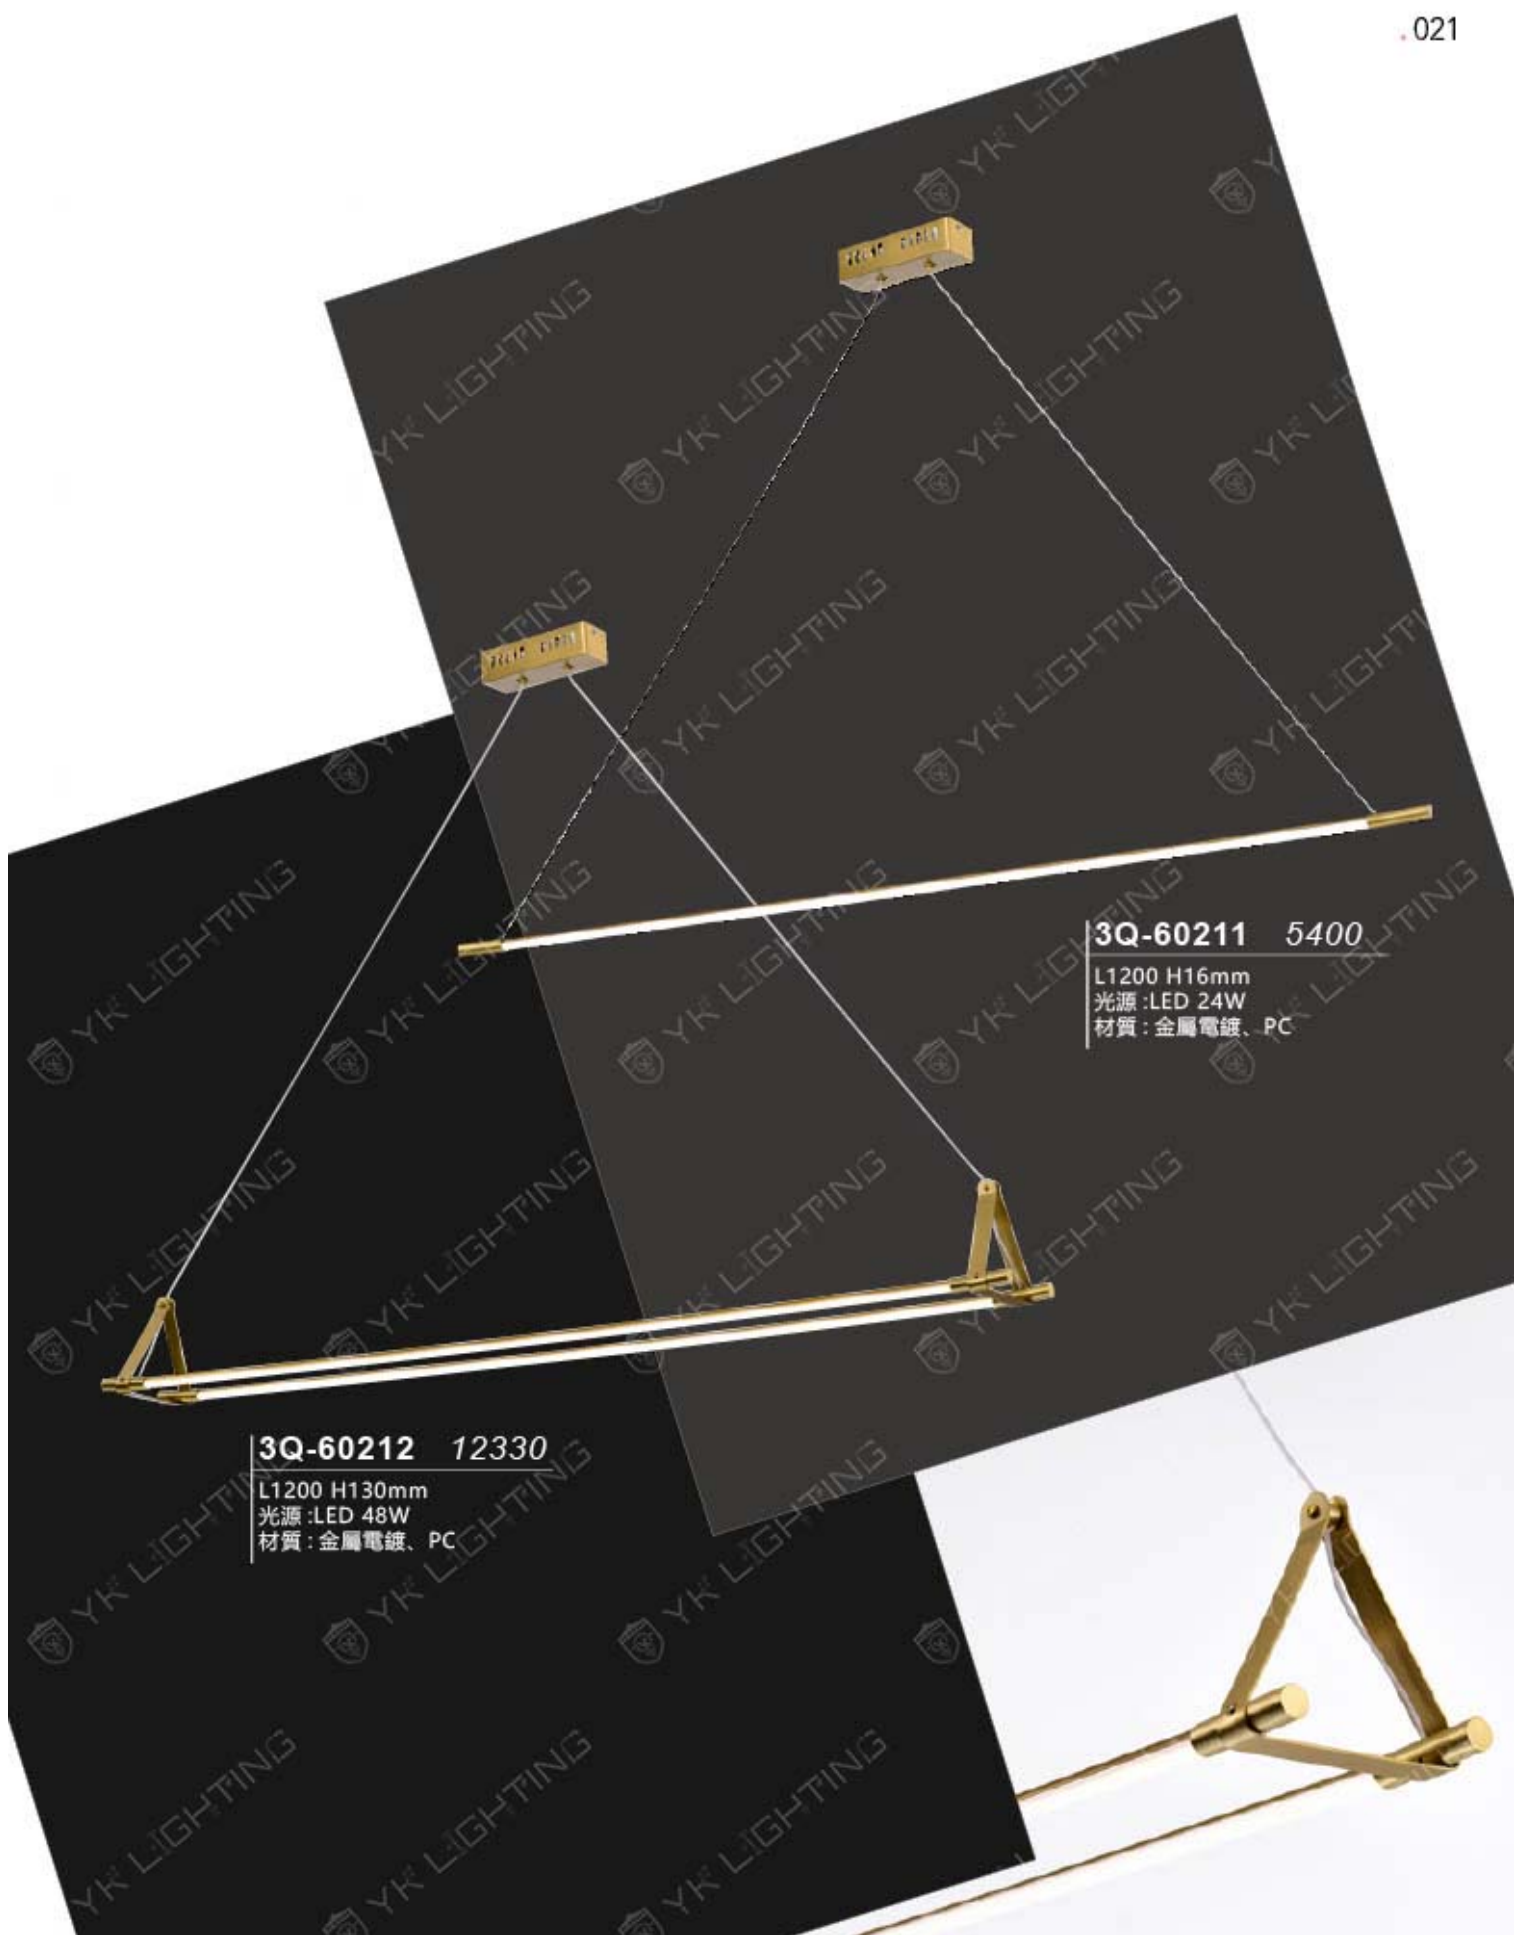

線長 1000mm

光源：附贈 LED 96W

材質：高級金屬烤漆、石化合成物

3Q-60193 12600

Ø600 H50mm

線長 1000mm

光源：附贈 LED 72W

材質：高級金屬烤漆、石化合成物

3Q-60194 9666

Ø400 H50mm

線長 1000mm

光源：附贈 LED 48W

材質：高級金屬烤漆、石化合成物

3Q-60201 15660

L1200 H130mm
光源：LED 72W
材質：金屬電鍍、PC

3Q-60211 5400
L1200 H16mm
光源 :LED 24W
材質 :金屬電鍍、PC