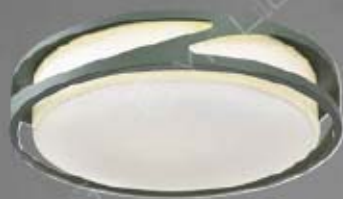

(B)E27x5(另計)、附贈 E12 小夜 x1、IC

(C)LED 48W / 三色切換

材質: 金屬烤漆、石化合成物

光源可改造遙控調光 價格請上網站查詢

3Q-60991

3Q-60992

3Q-60993

3Q-60991~3 (A)4500 (B)2333 (C)3540