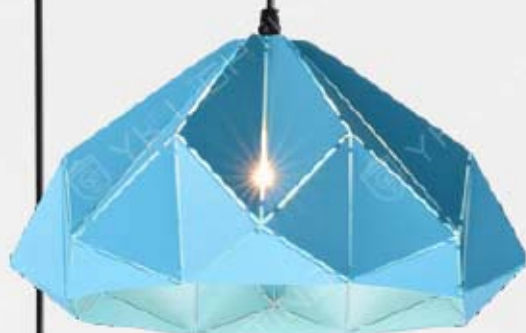

3Q-61564

3Q-61561~3 2333

Ø300 H280mm
光源: E27 x 1 (另計)
材質: 金屬烤漆、木頭

3Q-61564 2900

Ø320 H180mm
光源: E27 x 1 (另計)
材質: 金屬烤漆