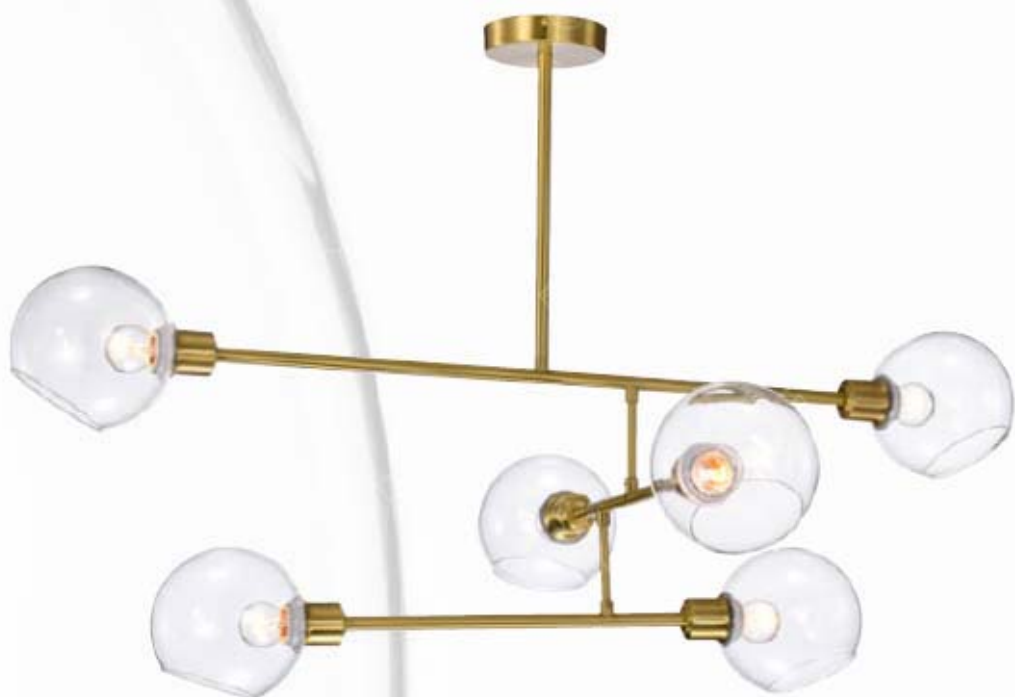

3Q-60311 6000

L1100 W110 H530mm
光源：附贈 G9 LEDx5
材質：金屬電鍍

3Q-60312 8166

L1150 H650mm
光源：附贈 G9 LEDx6
材質：金屬電鍍

3Q-60321 8340

Ø650 H280mm
光源：附贈 G9 LED x 6
材質：金屬電鍍、玻璃

3Q-60331 11400

L1200 W870 H600mm
光源：E27x6(另計)
材質：金屬電鍍、玻璃