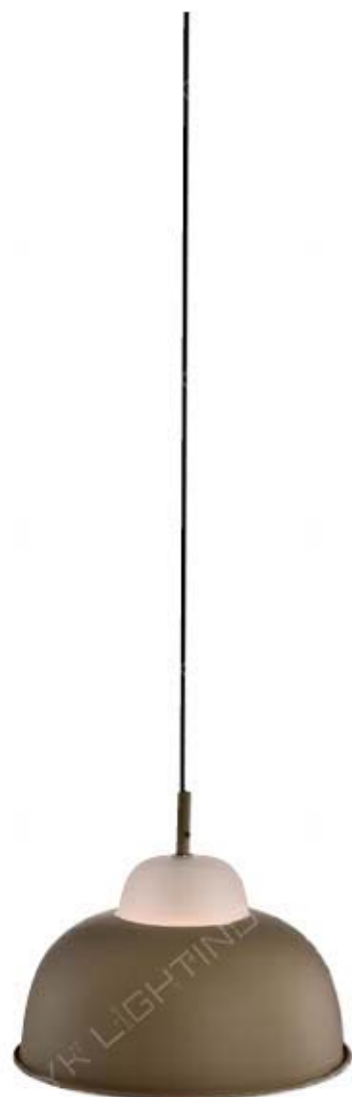

3Q-61573

3Q-61571~3 2000

Ø220 H270 mm
光源: E27 x 1 (另計)
材質: 金屬烤漆、木頭

3Q-61581

3Q-61582

3Q-61583

3Q-61581~3 1333

Ø250 H200 mm
光源: E27x1 (另計)
材質: 金屬烤漆