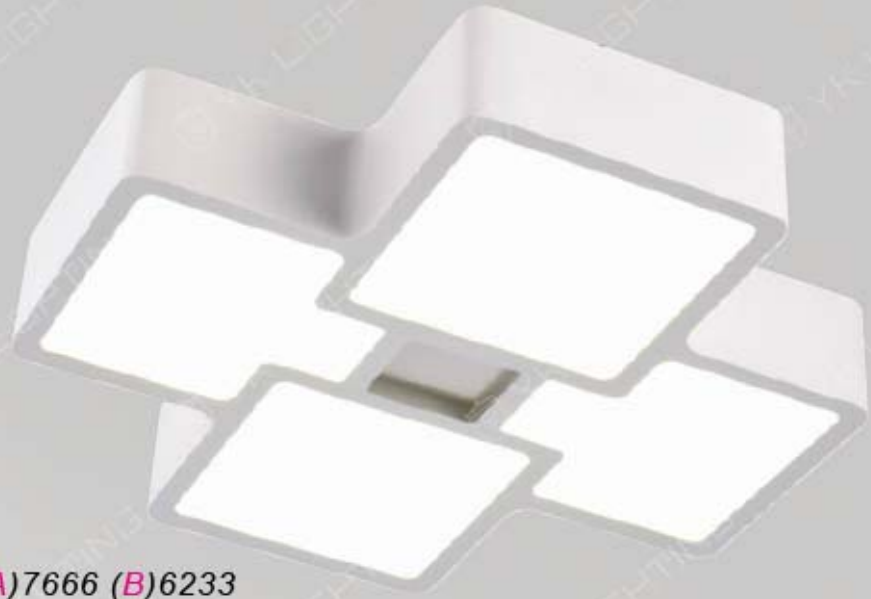

3Q-61191 (A)7666 (B)6233

L570 W560 H90mm

光源:

(A) 附贈 LED 燈板 22Wx2、12Wx2 · E12 小夜 x1、IC
(可自由搭配: 黃光、白光、自然光)

(B) E27x6(另計)、附贈 E12 小夜 x1、IC

材質: 金屬烤漆、塑料(擴散板)