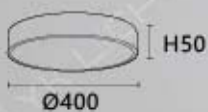

3Q-61001~7 (A)4340 (C)2600

Ø400 H50mm

光源: (A) 附贈 LED 燈板 12Wx4 · E12 小夜 x1、IC

(可自由搭配: 黃光、白光、自然光)

(C)LED 36W / 三色切換

材質: 石化合成物、金屬烤漆

光源可改造控調光 價格請上網站查詢

Ø500mm