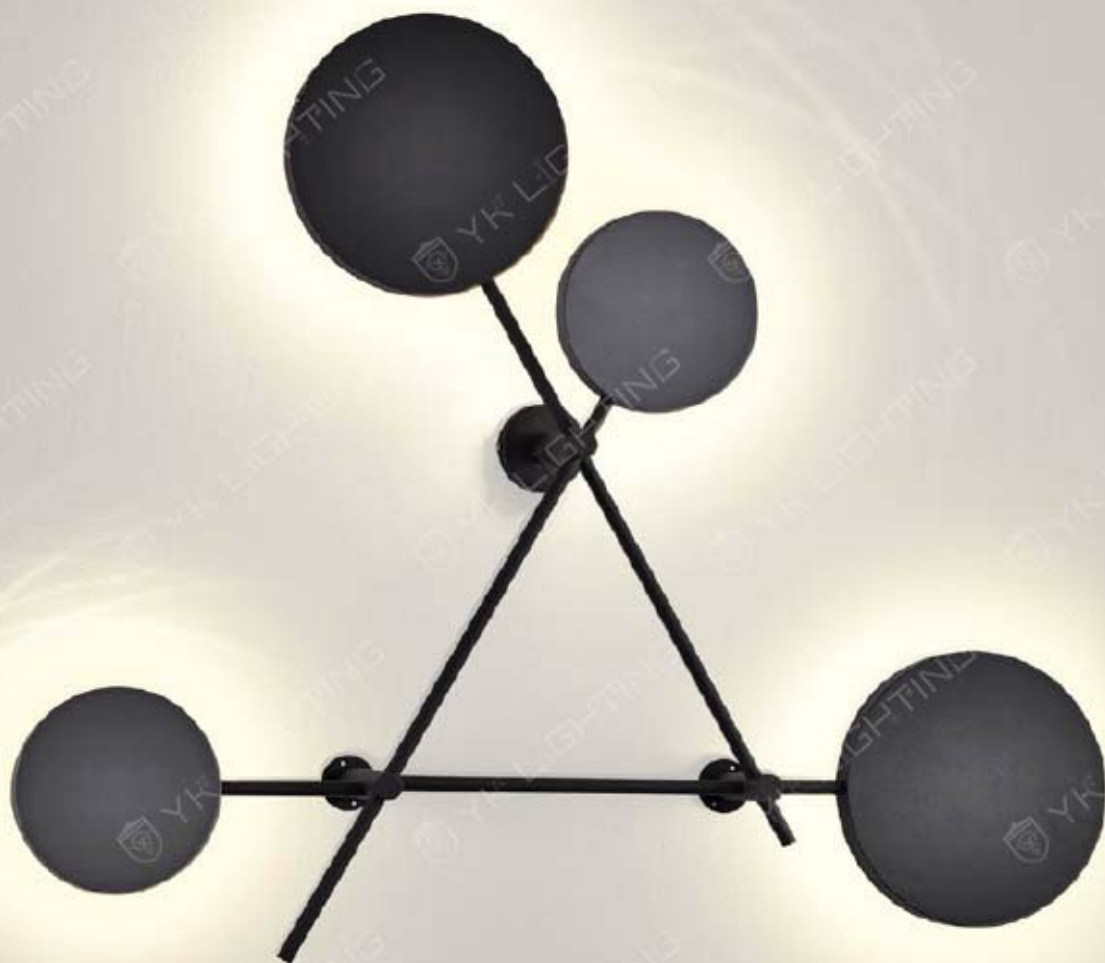

材質：石化合成物、布罩

3Q-62251 4833

W310 H660 D310mm
光源: E27x1(另計)
材質: 石化合成物

3Q-62252 6666

W350 H660 D270mm
光源: 附贈 LED6Wx1
材質: 金屬電鍍、石化合成物

3Q-62261 8600

W830 H830 D150mm

光源：附贈 LED8Wx4