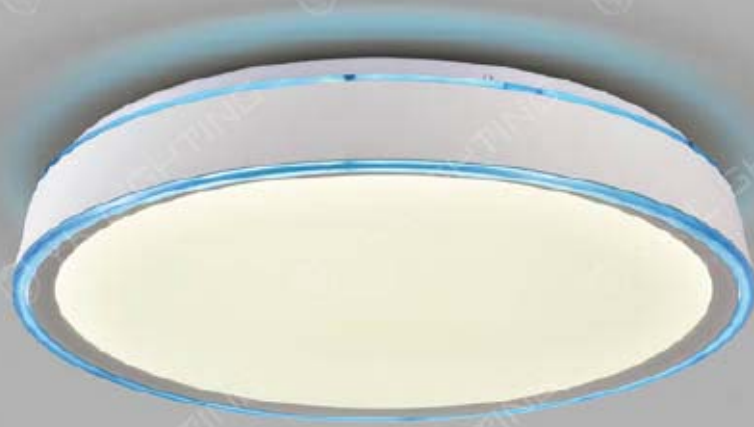

3Q-60961~4 (A)6000 (B)3160 (C)4000

Ø500 H90mm

光源: (A) 附贈 LED 燈板 12Wx6 · E12 小夜 x1、IC
(可自由搭配: 黃光、白光、自然光)
(B) E27x5(另計)、附贈 E12 小夜 x1、IC
(C) LED 48W / 三色切換

材質: 石化合成物

光源可改遙控調光 價格請上網站查詢