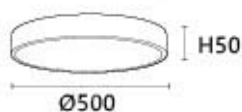

3Q-61011~7 (A)5840 (C)3600

Ø500 H50mm

光源: (A) 附贈 LED 燈板 12Wx6 · E12 小夜 x1、IC
(可自由搭配: 黃光、白光、自然光)
(C)LED 48W / 三色切換

材質: 石化合成物、金屬烤漆

光源可改遙控調光 價格請上網站查詢