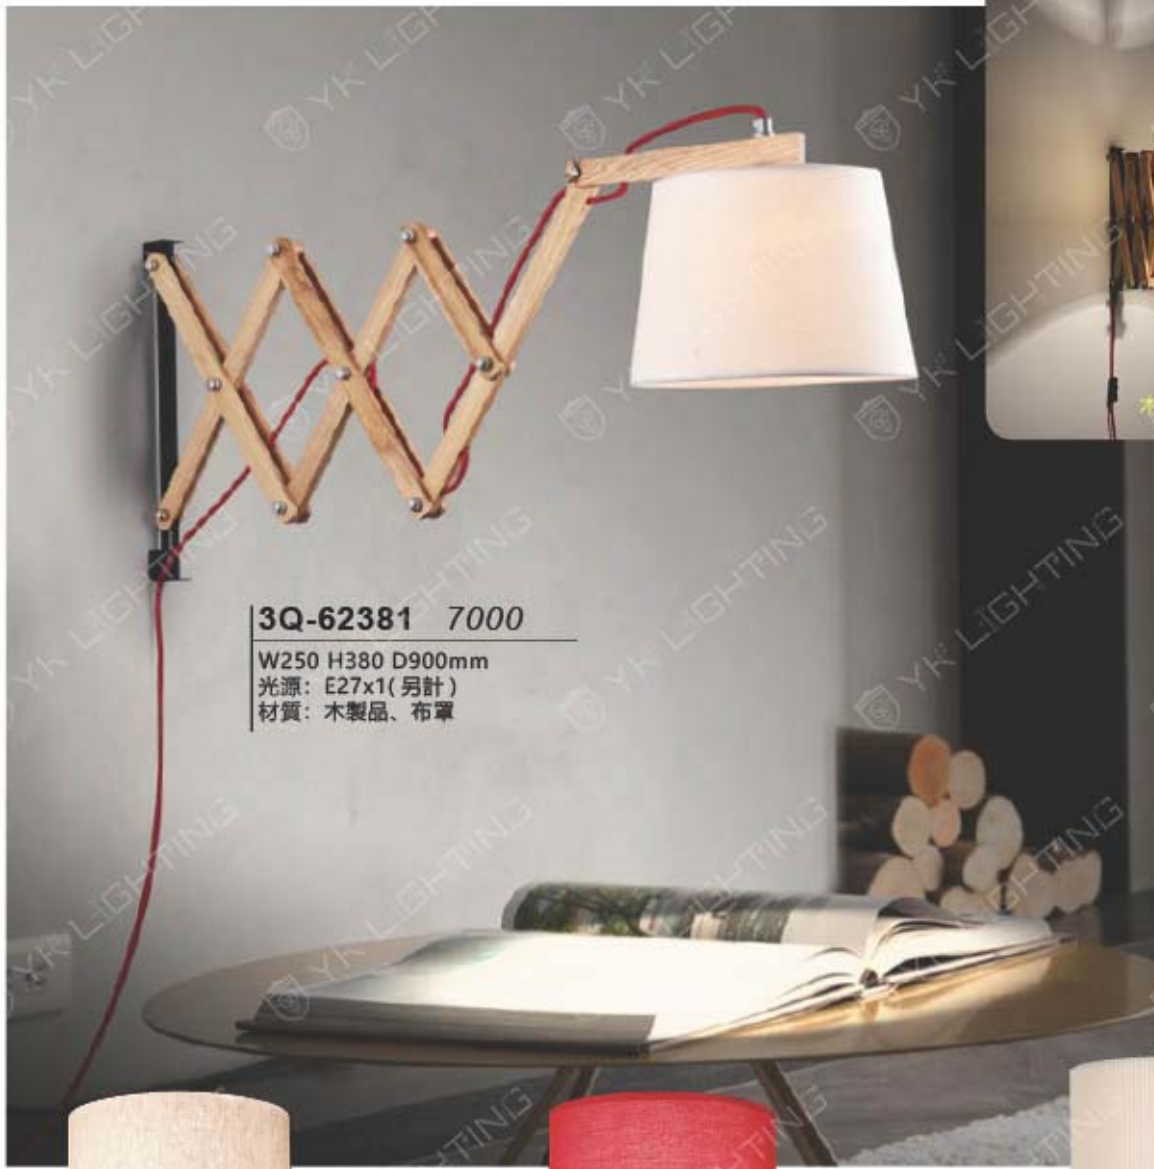

3Q-62381 7000

W250 H380 D900mm
光源：E27x1(另計)
材質：木製品、布罩

3Q-62382 3100

W180 H500 D210mm
光源：E27x1(另計)
材質：金屬電鍍、布罩、木製品

3Q-62383 3100

W180 H500 D210mm
光源：E27x1(另計)
材質：金屬電鍍、布罩、木製品

3Q-62384 3100

W180 H500 D210mm
光源：E27x1(另計)
材質：金屬電鍍、布罩、木製品