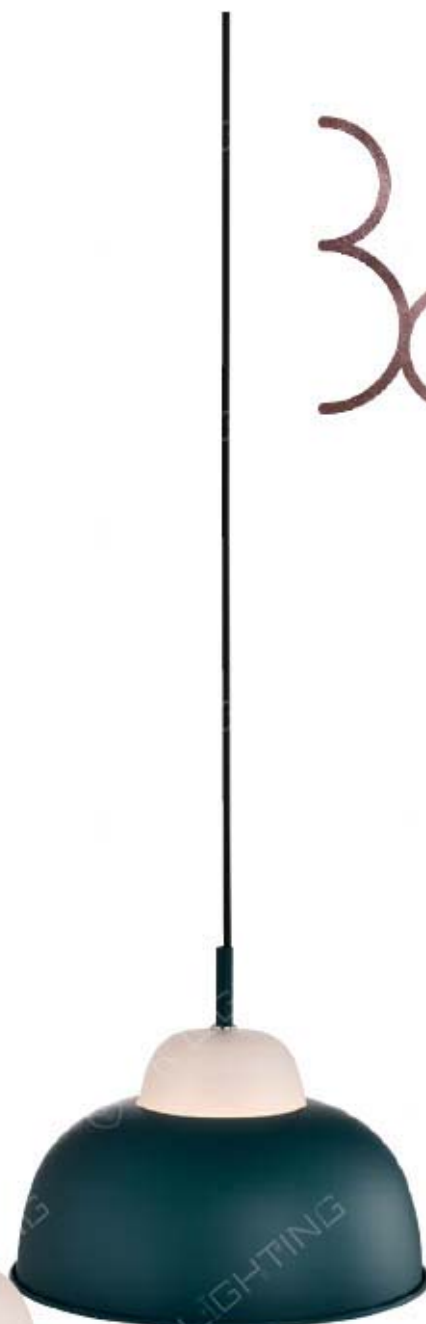

3Q-61592

3Q-61591~3 2170

Ø305 H210 mm
光源: E27x1 (另計)
材質: 金屬烤漆