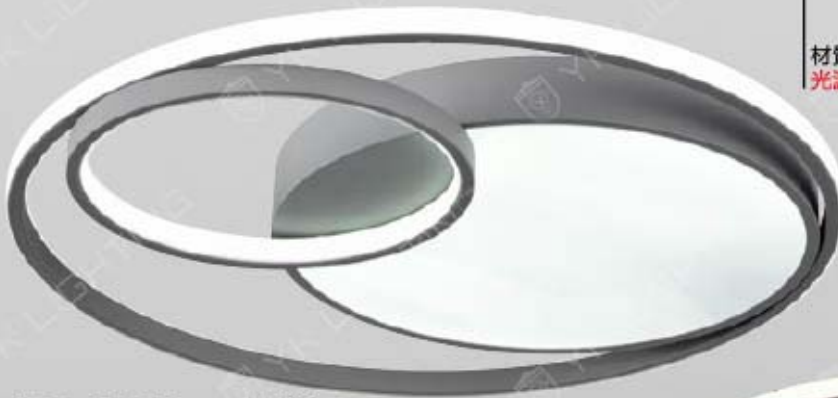

3Q-60843 5333

Ø610 H75mm
光源: LED 36W+LED 燈帶 36W / 三色切換
材質: 金屬烤漆、硅膠
光源可改造遙控調光 價格請上網站查詢