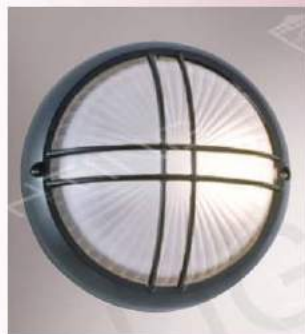

GLM-16645 2000
W190mm H190mm D110mm
E27 LED 8wx1 另計
鋅合金壓鑄品、玻璃燈罩
附不鏽鋼螺絲