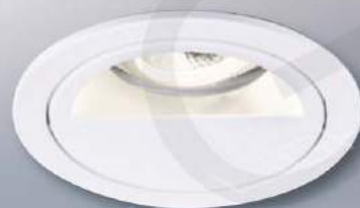

GLM-16303 2200

W90mm H80mm
附LED 7wx1 4000K、可調角度
鋁製品、全電壓110v-220v
可換光源

嵌入孔
75~80
mm