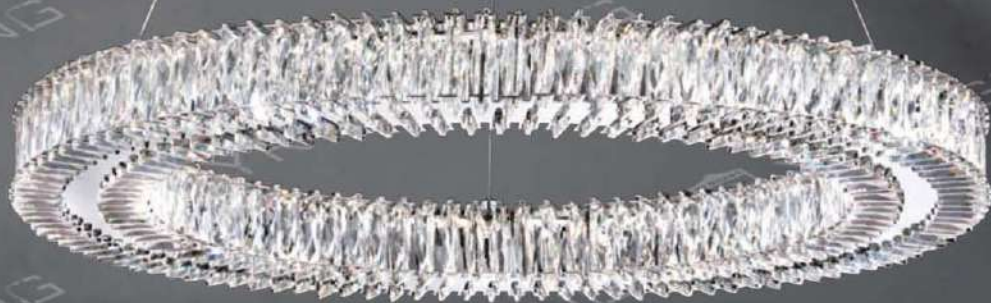

L1000mm W50mm H90mm 線長1000mm 附LED 20W 暖白光 原木

GLM-11051 **13400** L1500mm W50mm H90mm 線長1000mm 附LED 30W 暖白光 原木

GLM-11052 **9400** L1200mm W50mm H90mm 線長1000mm 附LED 24W 暖白光 原木

GLM-11053 **8300** L1000mm W50mm H90mm 線長1000mm 附LED 20W 暖白光 原木

GLM-11061 40900

W600mm H50mm 總長1000mm 附LED 33W、無極調光、附遙控器 不鏽鋼、進口水晶珠、造型可自由調整、安裝過恕不退貨

GLM-11071 36000

W600mm H60mm 線長1000mm 附LED 48W、無極調光、附遙控器 不鏽鋼、進口水晶珠、安裝過恕不退貨

GLM-11081 **57800**

W600mm H100mm 線長1000mm 附LED 84W、無極調光、附遙控器 不鏽鋼500mm+400mm、進口水晶、安裝過總不退費