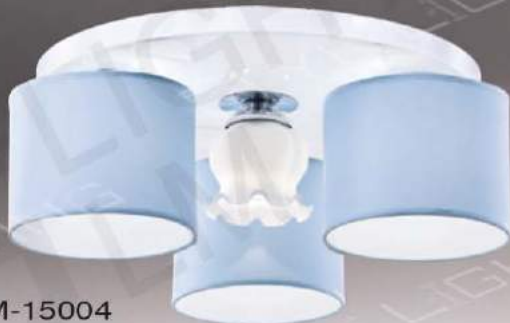

W640mm H190mm
E27 LEDx6 另計
附電子開關、金屬烤漆、大圓玻璃

GLM-15002

GLM-15002 5400

W500mm H190mm
E27 LEDx3 另計
金屬烤漆、大圓玻璃

GLM-15003

GLM-15003 6500

W540mm H190mm
E27 LEDx3 另計
小夜燈5wx1、附電子開關
金屬烤漆、大圓玻璃

GLM-15004