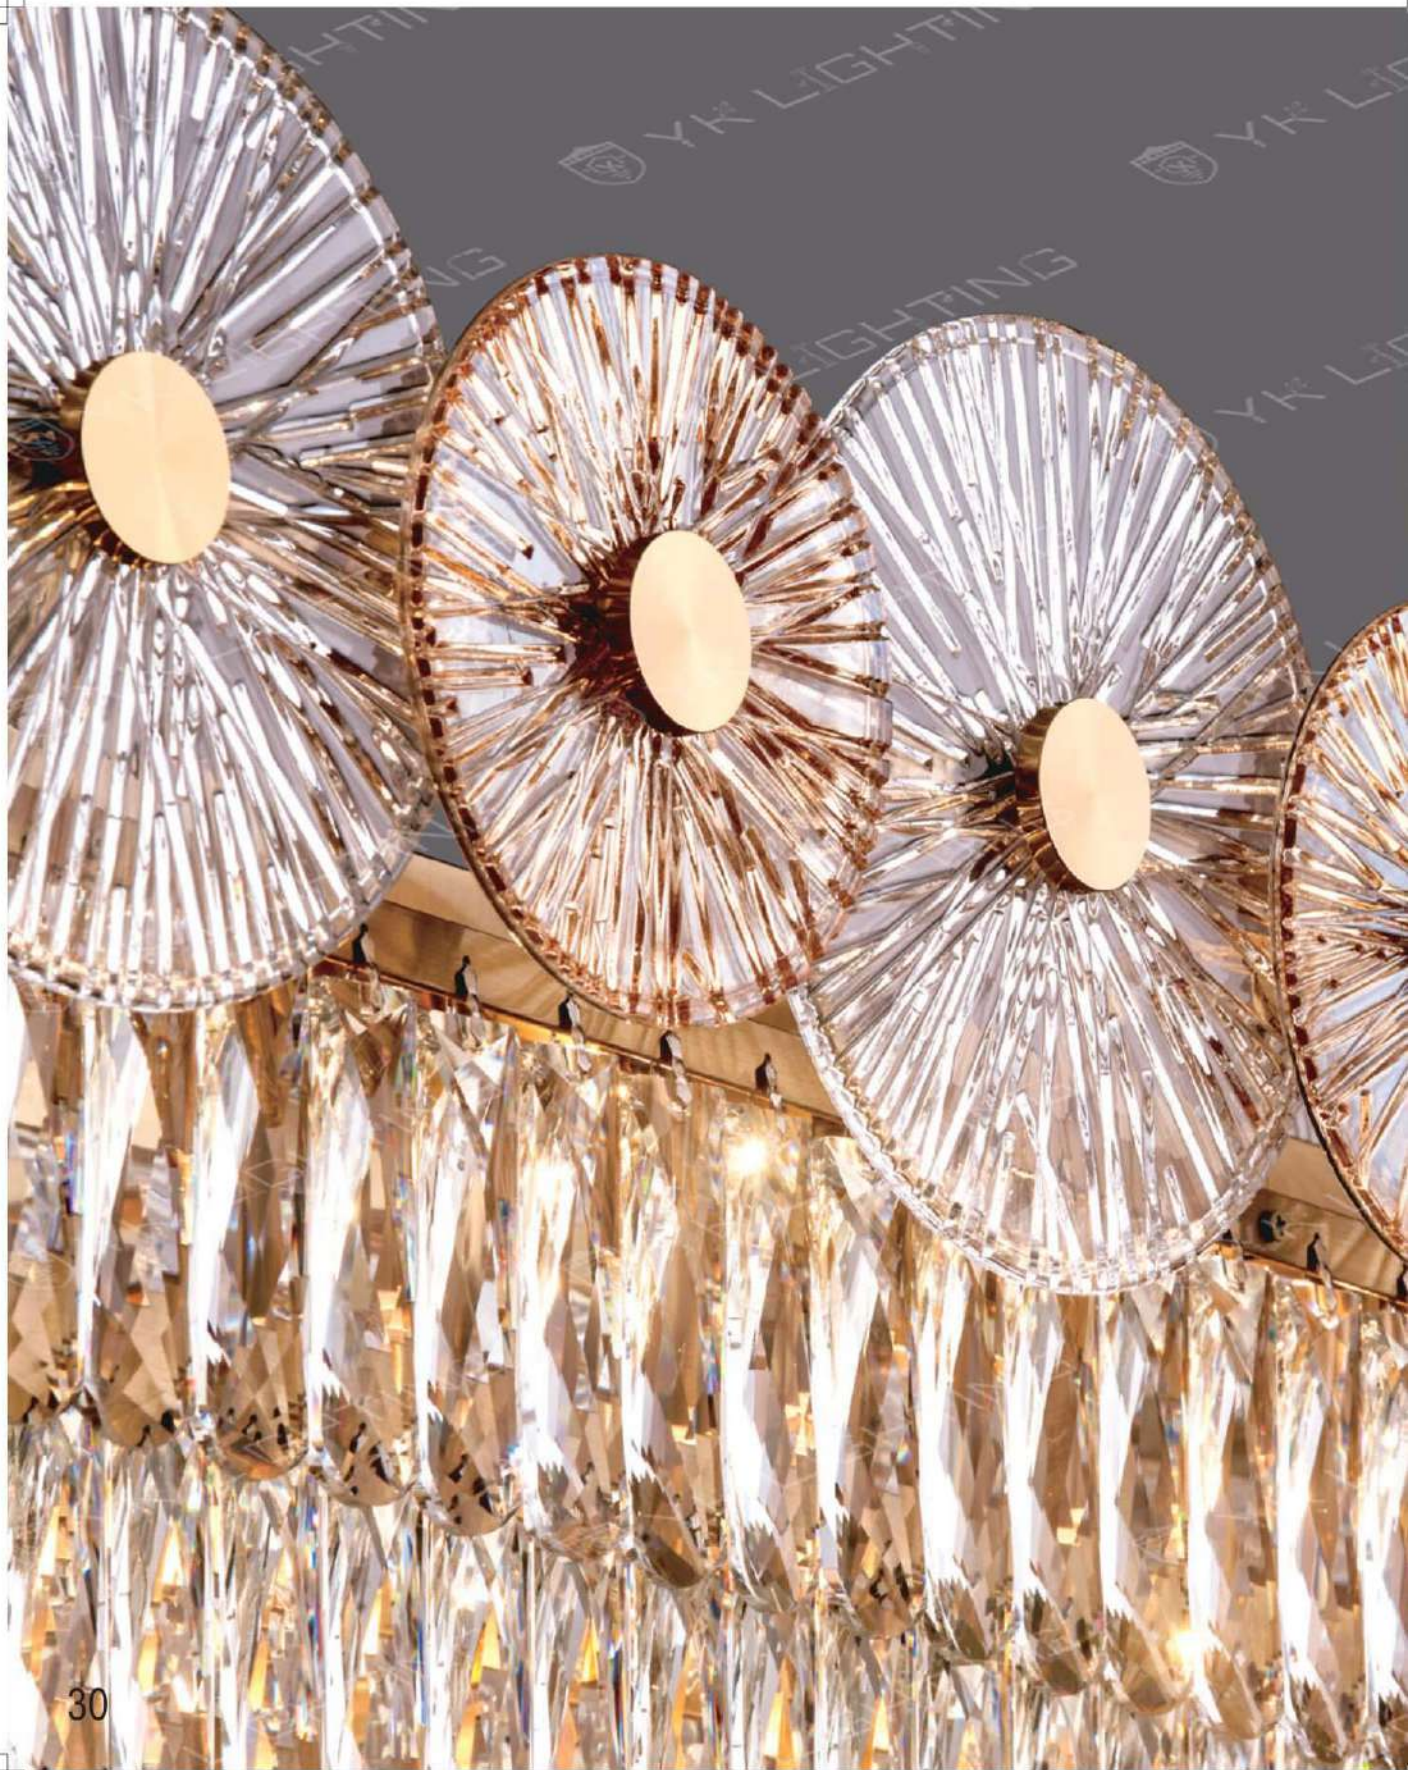

GLM-10272 **29800**

W800mm H15mm 線長1000mm 附LED 45W 黃光 不銹鋼電鍍、造型可自由調整

GLM-10272

GLM-10291 347000

W1400mm H1250mm 鍊長600mm E14 LEDx60 另計 鋼材、水晶玻璃、安裝過恕不退貨

GLM-10311 165000

L1200mm W360mm H400mm 鍊長300mm E14 LEDx8 另計 鋼材電鍍、琉璃玻璃、進口水晶、安裝過細不退貨