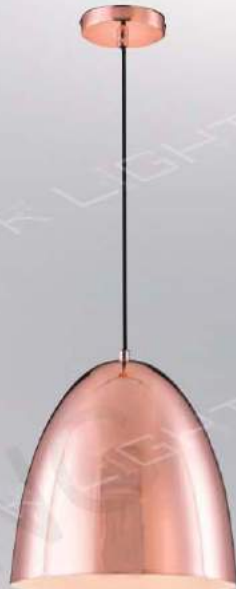

GLM-13753

GLM-13754

GLM-13755

GLM-13756 3900
W300mm H220mm 線長1000mm
E27 LEDx1 另計
銅材電鍍

GLM-13757 4500
W250mm H270mm 線長1000mm
E27 LEDx1 另計
銅材電鍍

GLM-13758 3800
W300mm H170mm 線長1000mm
E27 LEDx1 另計
銅材電鍍

GLM-13751 4700