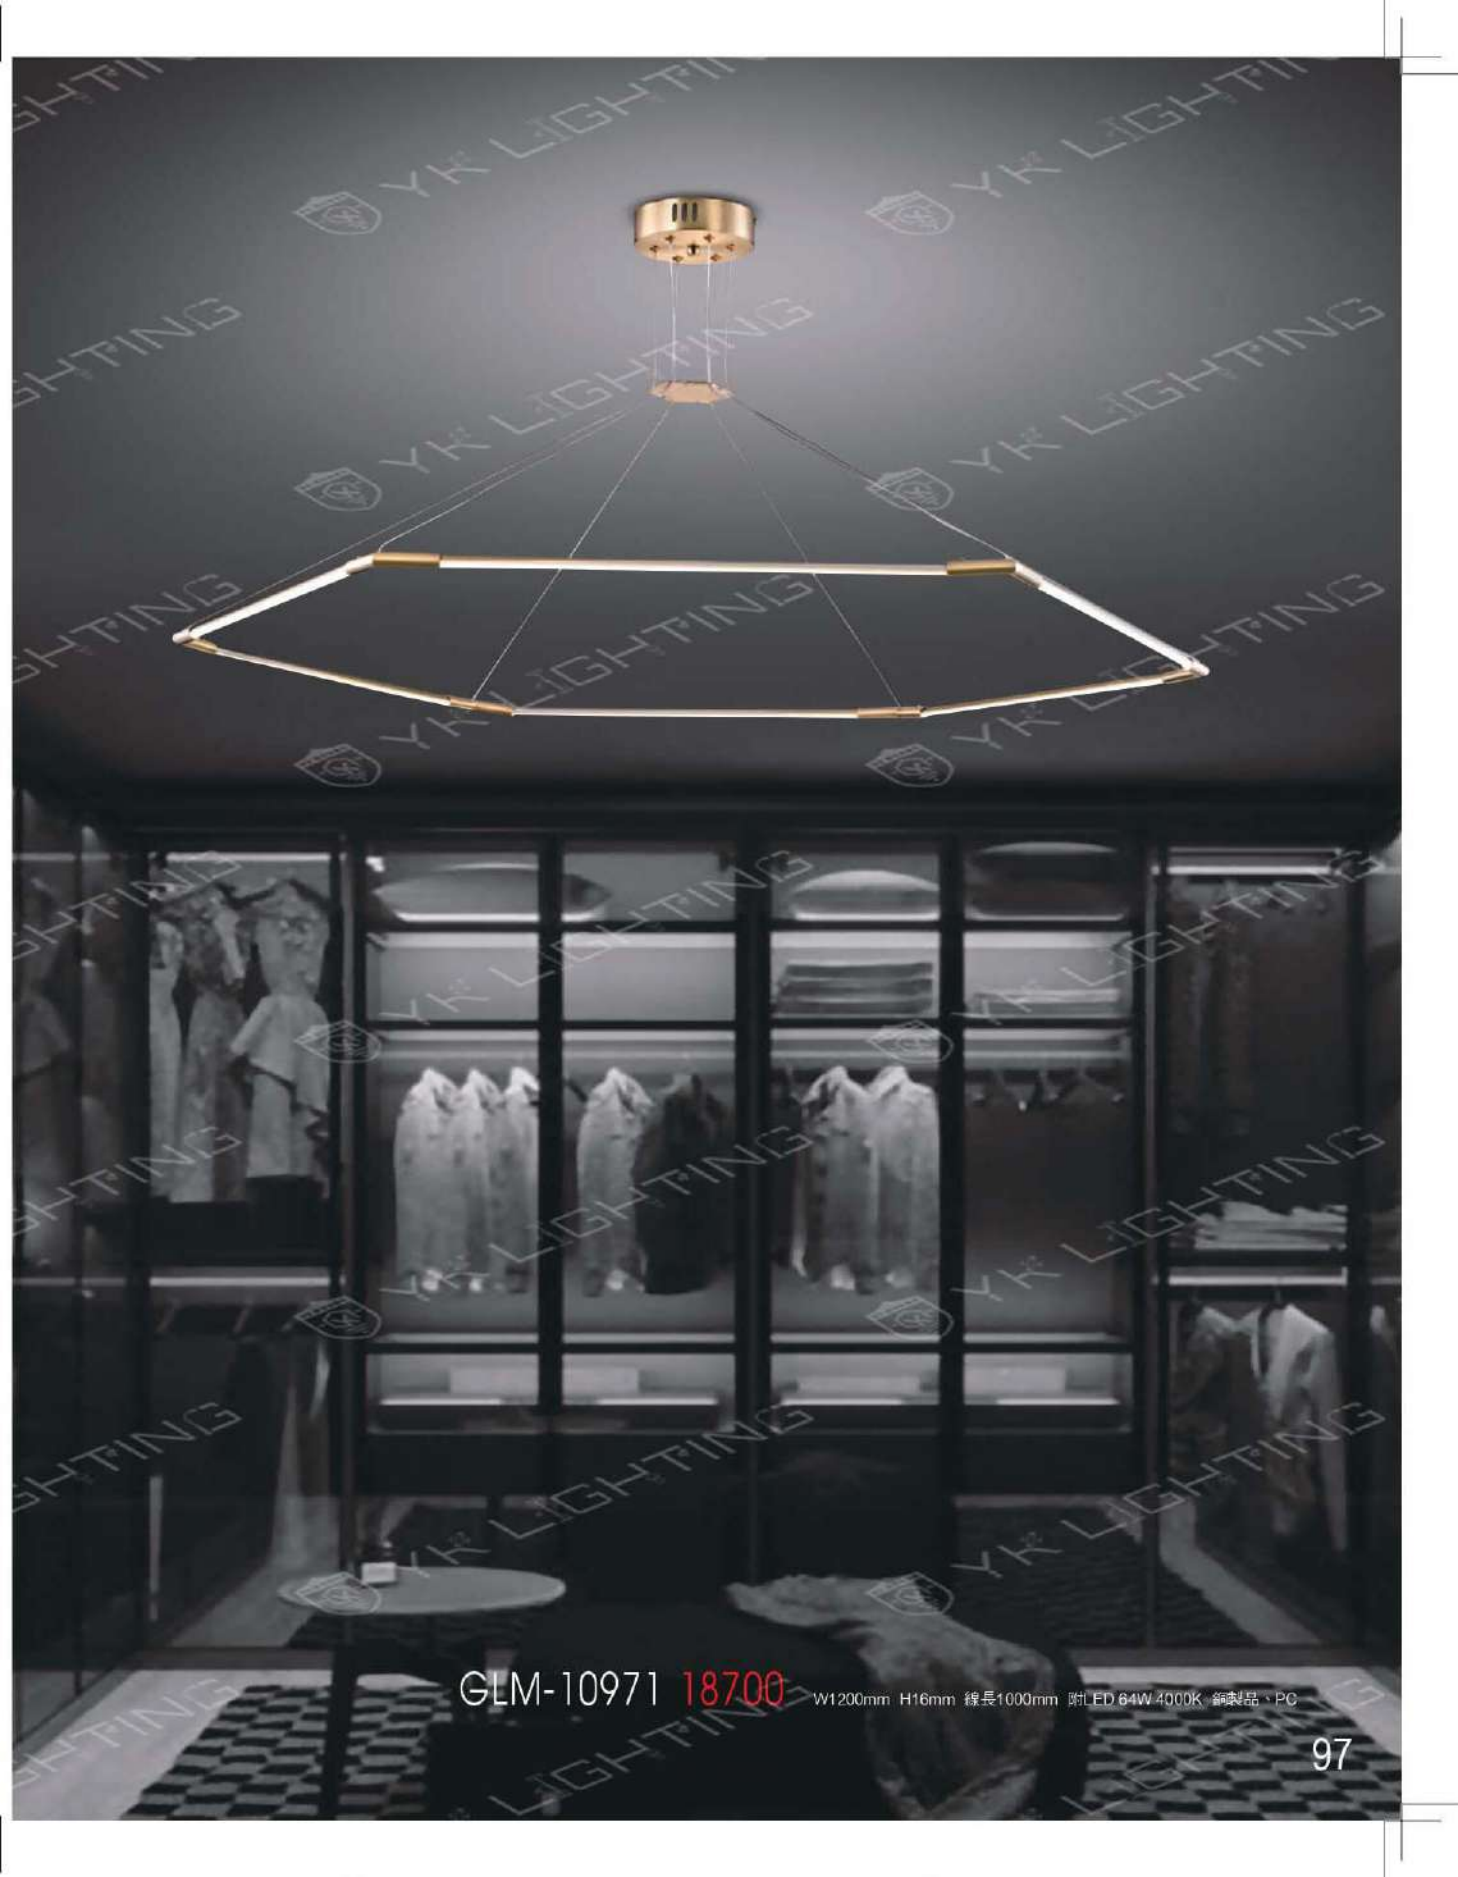

GLM-10971 18700 W1200mm H16mm 線長1000mm 附LED 64W 4000K 鋼製品・PC