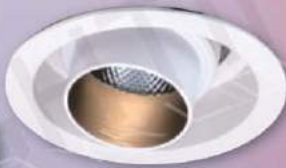

Glom

GLM-16321 2200

W135mm H120mm
附LED CREE COB 18w 模組
3000K/4000K/5700K、鋁材
粉體烤漆、另有黑色

嵌入孔
125
mm

GLM-16322 3000

W111mm H125mm
附LED CREE COB 18w 模組
3000K/4000K/5700K、鋁材
粉體烤漆、細邊框、蜂巢網

嵌入孔
100
mm

GLM-16323 2700

L111mm W111mm H125mm
附LED CREE COB 15w 模組
鋁材、粉體烤漆、細邊框
蜂巢網

嵌入孔
100x100
mm

GLM-16324 3800

L206mm W111mm H125mm
附LED OSRAM 6珠 8wx2
鋁材、粉體烤漆、細邊框

嵌入孔
195x100
mm

GLM-16325 2200

W94mm H80mm
附LED CREE CXA COB 20w
3000K/4000K、鋁材
粉體烤漆

嵌入孔
80
mm

GLM-16326 2200

L92mm W92mm H80mm
附LED CREE CXA COB 20w
3000K/4000K、鋁材
粉體烤漆

嵌入孔
80
mm

GLM-16327 2200

L135mm W135mm H120mm
附LED CREE COB 18w 模組
3000K/4000K/5700K、鋁材
粉體烤漆、另有黑色

嵌入孔
125x125
mm

GLM-16328 4300

L240mm W130mm H120mm
附LED CREE COB 18wx2 模組
3000K/4000K/5700K、鋁材
粉體烤漆、另有黑色

嵌入孔
225x125
mm

GLM-16329 2700

W160mm H70mm
附LED OSRAM 18珠 22w
3000K/4000K/5700K、鋁材
粉體烤漆、蜂巢網

嵌入孔
145
mm

GLM-1632A 2500

W135mm H145mm
附LED CREE COB 18w 模組
3000K/4000K/5700K、鋁材
粉體烤漆、另有黑色

嵌入孔
125
mm

GLM-1632B 2500

L135mm W135mm H145mm
附LED CREE COB 18w 模組
3000K/4000K/5700K、鋁材
粉體烤漆、另有黑色

嵌入孔
125x125
mm

GLM-1632C 5000

L240mm W135mm H145mm
附LED CREE COB 18wx2 模組
3000K/4000K/5700K、鋁材
粉體烤漆、另有黑色

嵌入孔
225x125
mm

GLM-1632D 2400

W99mm H97mm
附LED CREE CXA COB 15w
3000K/4000K、鋁材、粉體烤漆
伸縮投誠

GLM-1632F 2300

W73mm H85mm
附LED CREE CXA COB 15w
3000K/4000K、鋁材、粉體烤漆
伸縮投誠

GLM-1632G 2800

W160mm H100mm
附LED CREE CXA COB 18w
3000K/4000K/5700K、鋁材
粉體烤漆、另有黑色

GLM-1632H 2600

W170mm H65mm
附LED CREE CXA COB 18w
3000K/4000K/5700K、鋁材
粉體烤漆

GLM-1632D

嵌入孔
90
mm

GLM-1632F

嵌入孔
67
mm

GLM-1632G

嵌入孔
150
mm

GLM-1632H

嵌入孔
150
mm