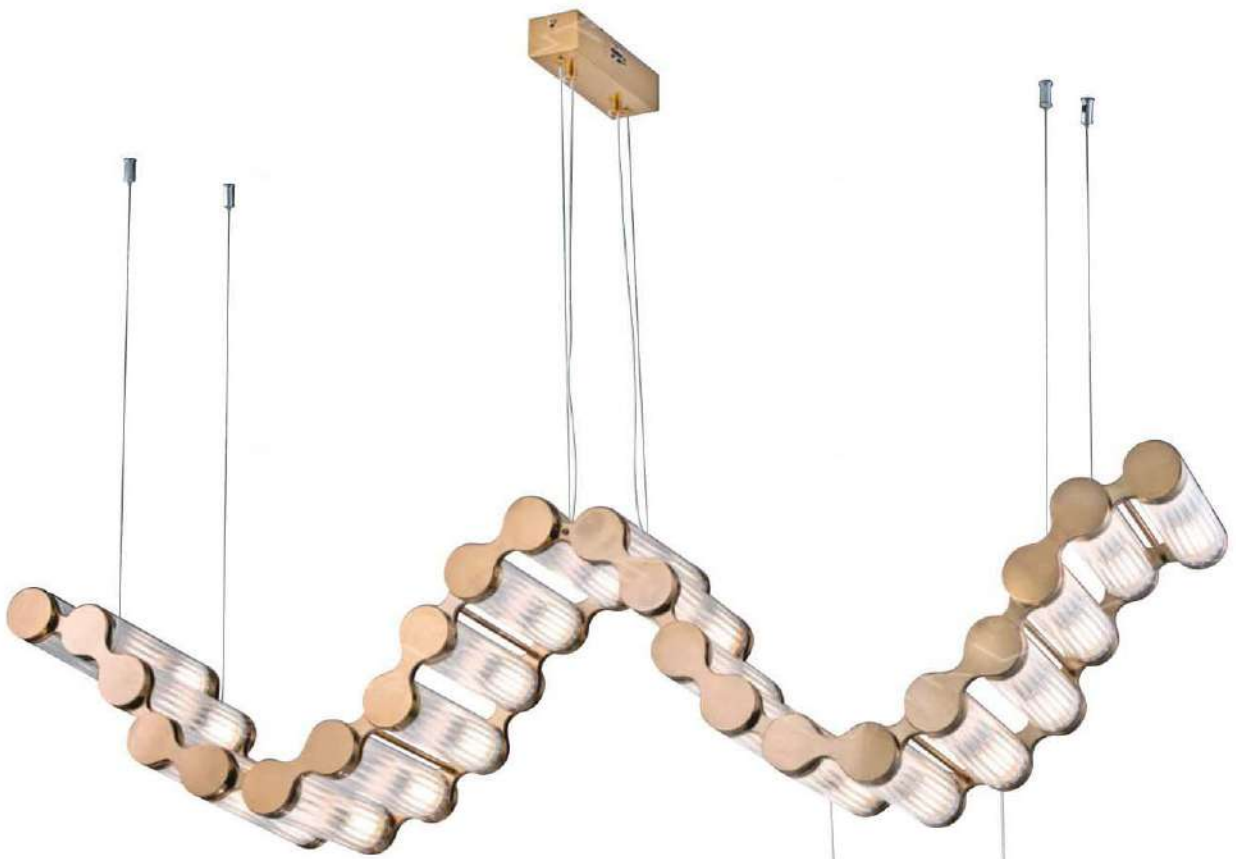

GLM-10361 31200

L800mm W260mm H400mm 鍊長400mm E14 LEDx8 另計 鋼材電鍍、玻璃、進口水晶、安裝過恕不退貨

GLM-10371

GLM-10372

GLM-10371 48900

W800mm H330mm 鍊長400mm E14 LEDx17 另計 鋼材電線、玻璃、進口水晶、安裝過恕不退貨

GLM-10372 26700

W600mm H220mm 鍊長400mm E14 LEDx7 另計 鋼材電線、玻璃、進口水晶、安裝過恕不退貨

GLM-10381 36900

W780mm H470mm 桿長100+200mm E14 LEDx12 另計 銅材電鍍、琉璃玻璃

GLM-10391 27600

W600mm H460mm 桿長100+200mm E14 LEDx9 另計 鋼材電線、琉璃玻璃

OUR PROJECT+

DESIGN THEME

GLM-10411 96000

L1000-1500mm W260mm H60-300mm 線長1000mm 附LED 2W 3000Kx44 銅材電鍍、玻璃

GLM-10421 78000

L800-1200mm W260mm H60-300mm 線長1000mm 附LED 2W 3000Kx36 鋼材電鍍、玻璃

GLM-10431 103000

W770mm H260mm 絨長1000mm 附LED 2W 3000Kx52 鋼材電鍍、玻璃

GLM-10432 80000

W570mm H260mm 絨長1000mm 附LED 2W 3000Kx40 鋼材電鍍、玻璃