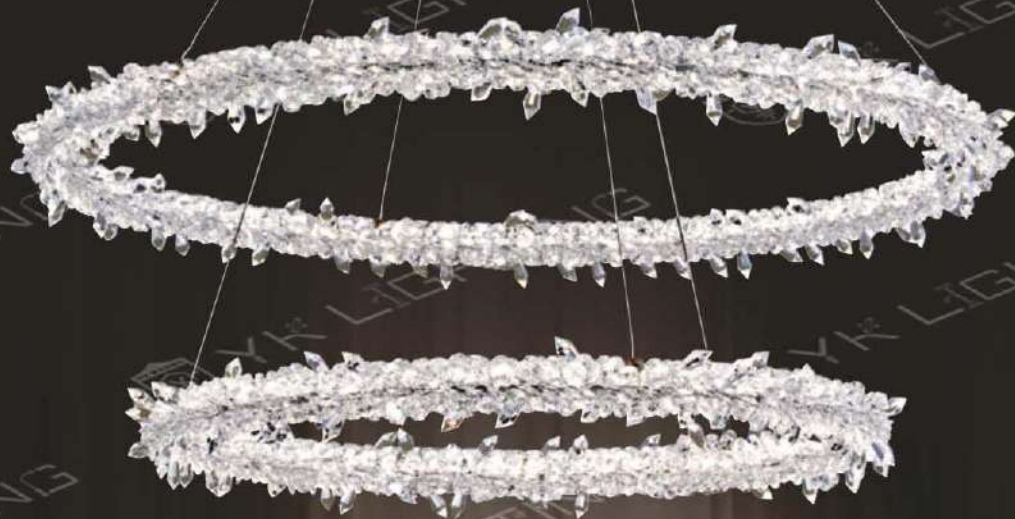

GLM-11491 38700

W800*600mm H80mm 總長1000mm 附LED 80W 4000K 進口水晶珠、造型可自由調整、安裝過恕不退貨