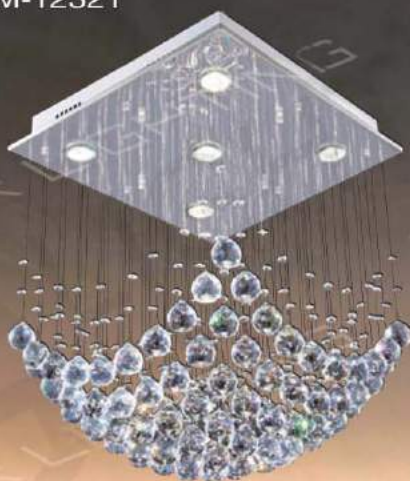

GLM-12312 20500
 W600mm H40mm 總長1500mm
 附LED 48W 黃光
 加厚鋁材電鍍玫瑰金

GLM-12314 15200
 W400mm H40mm 總長1500mm
 附LED 30W 黃光
 加厚鋁材電鍍玫瑰金

全頁安裝後不得退回

GLM

GLM-12321

GLM-12322-900mm
GLM-12323-600mm

GLM-12324

GLM-12325