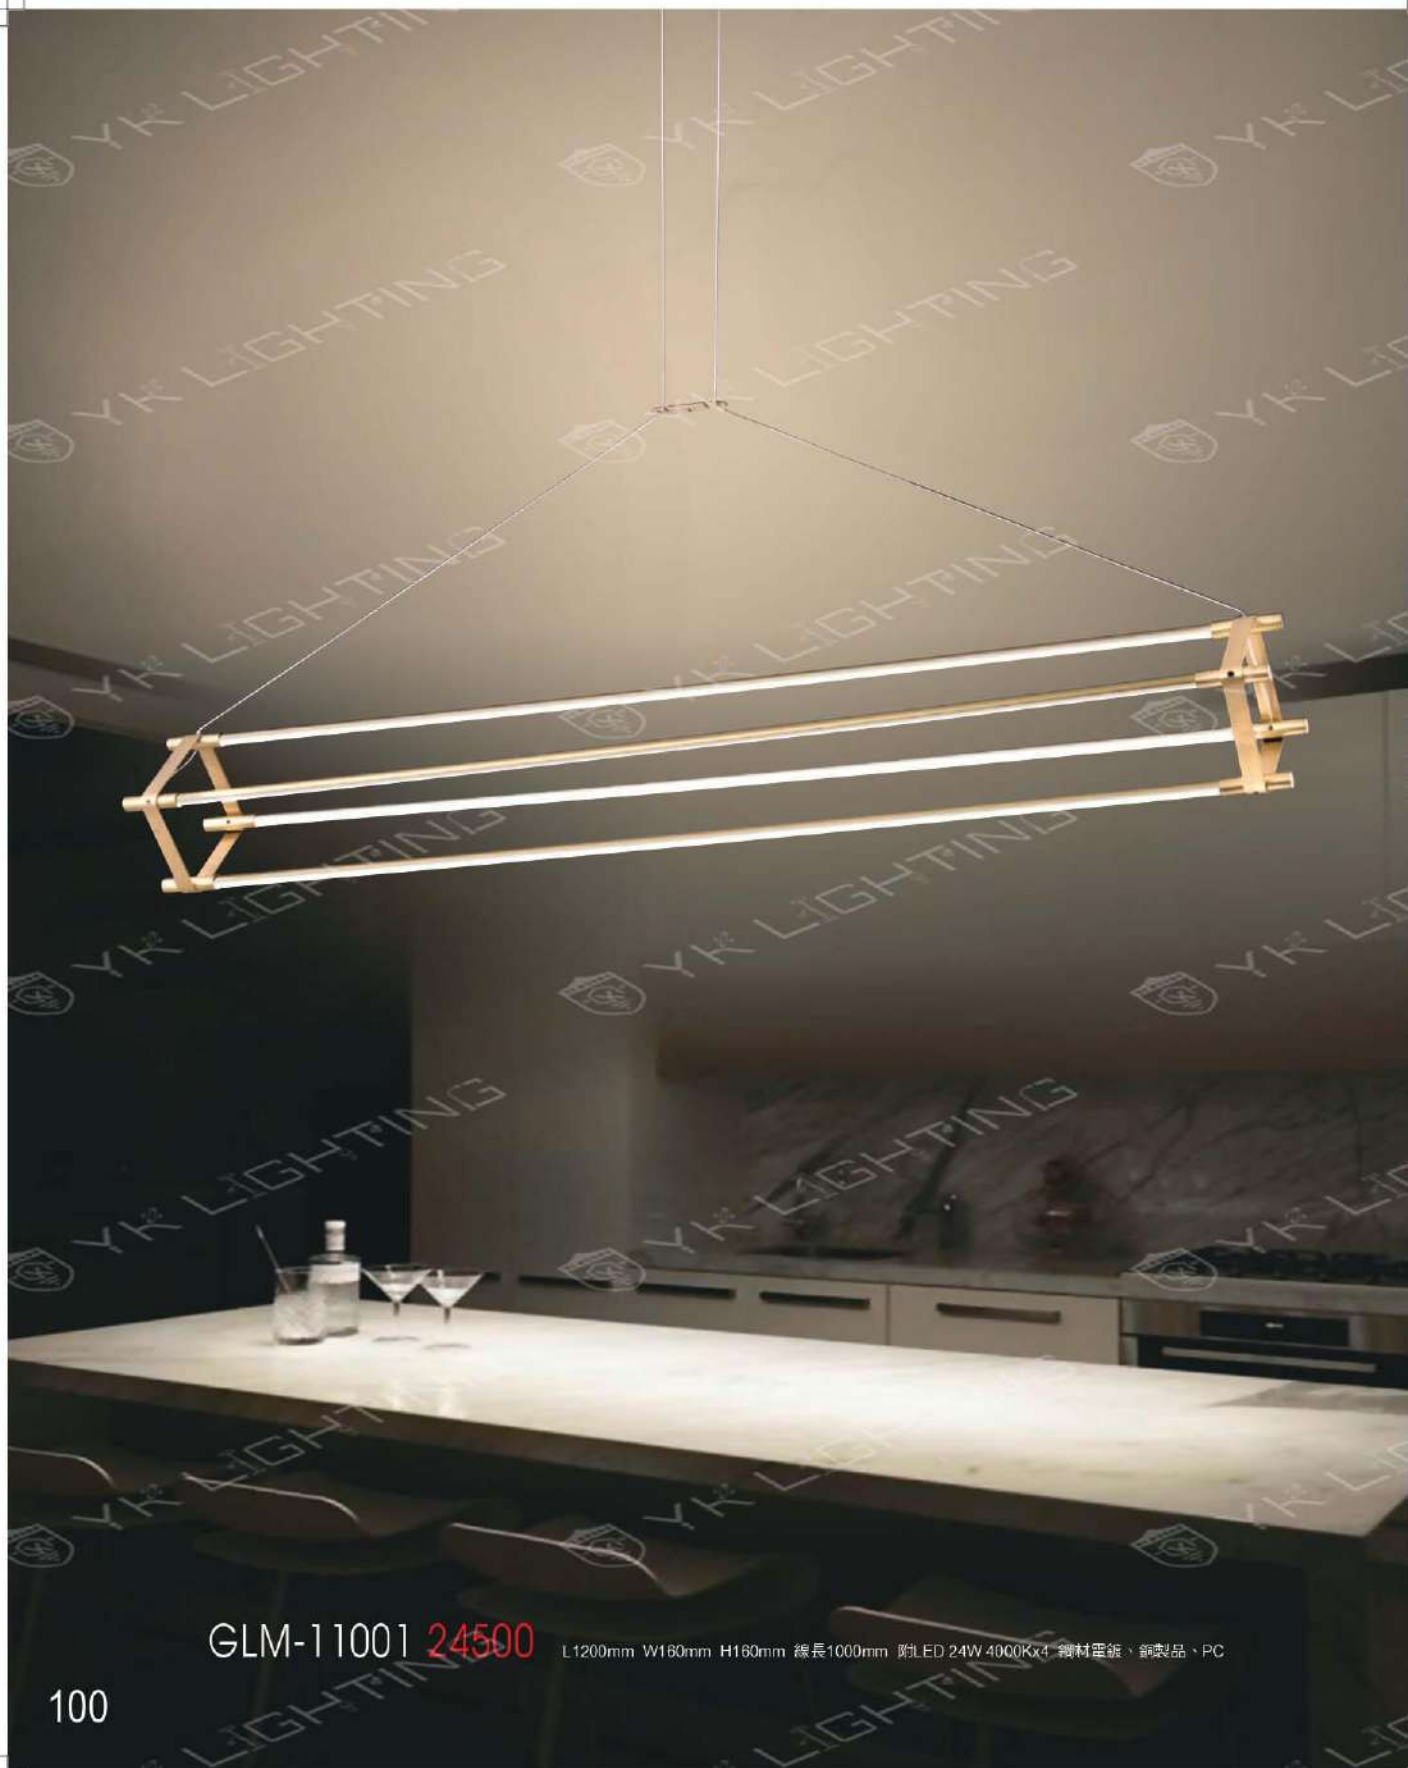

GLM-11001 24500

L1200mm W160mm H160mm 線長1000mm 附LED 24W 4000Kx4 鏡材電鍍、銅製品、PC