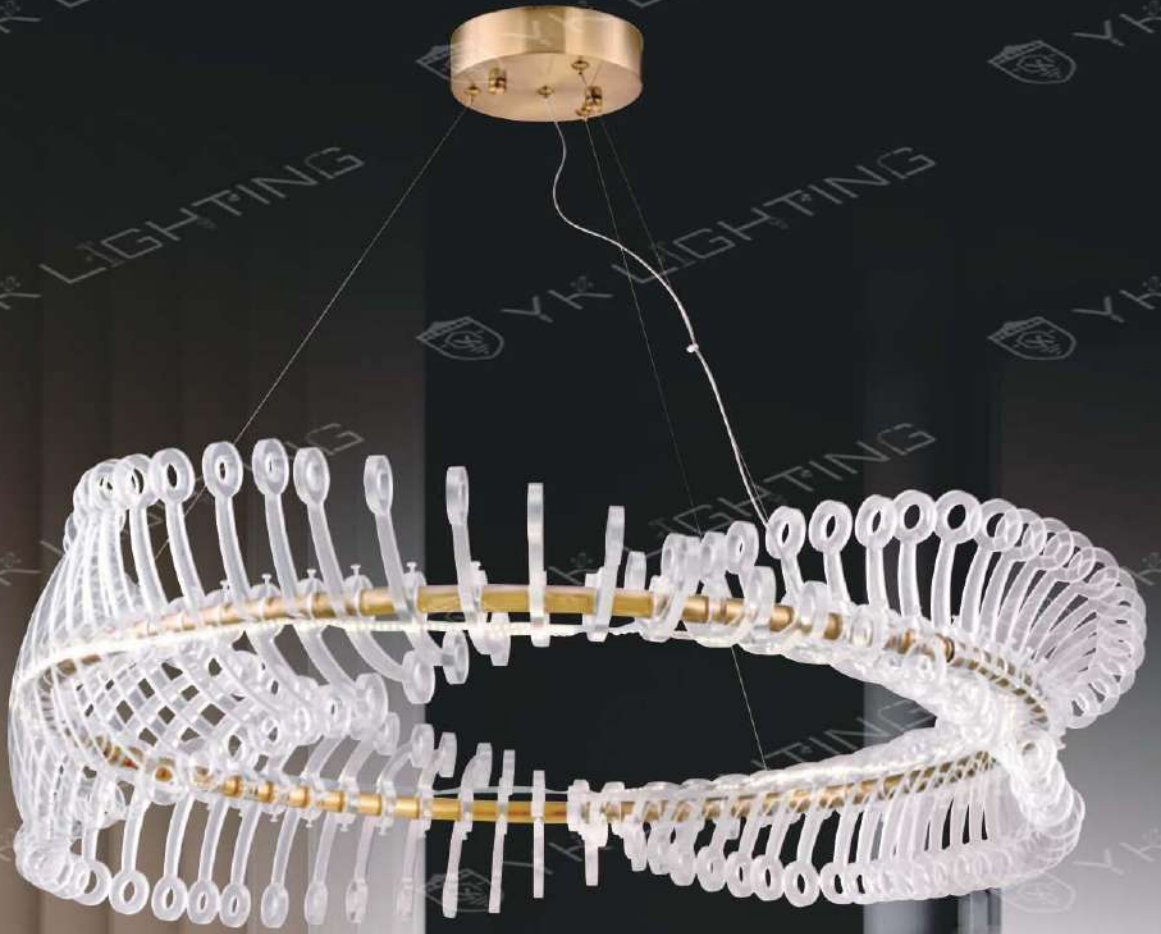

GLM-11131 13400 W370mm H180mm 桿長200+300+400mm E14 LEDx4 另計 銅材電鍍、玻璃

GLM-11461 **60000**

W1230mm H250mm 線長1000mm 附LED 116W

GLM-11462 **42300**

W1030mm H250mm 線長1000mm 附LED 96W

GLM-11463 **36000**

W830mm H250mm 線長1000mm 附LED 76W

GLM-11464 **30300**

W630mm H250mm 線長1000mm 附LED 56W

鋼材電鍍、壓克力、安裝過細不遺貨