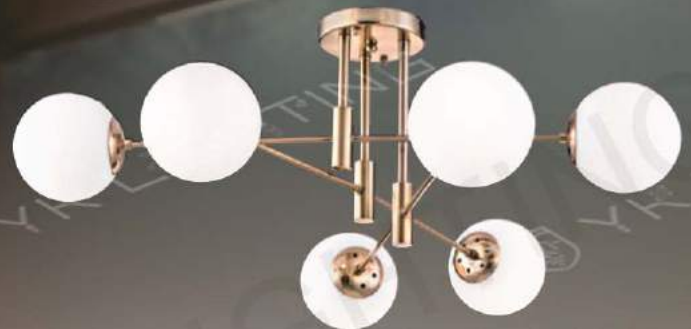

GLM-13244

GLM-13242 15600

L1100mm W150mm H750mm
吊桿200+200+100mm
E27 LEDx5 另計
鐵材鍍銅本色、白玉玻璃（內三燈可旋轉）

GLM-13243 9800

L1170mm W180mm H370mm
吊桿200+200+100mm
E27 LEDx5 另計
鐵材烤漆、白玉玻璃（內三燈可旋轉）

GLM-13244 11200

W900mm H330mm
E27 LEDx6 另計
鋼材鍍銅本色、白玉玻璃

GLM-13245 8000

W700mm H300mm
E27 LEDx4 另計
鋼材鍍銅本色、白玉玻璃