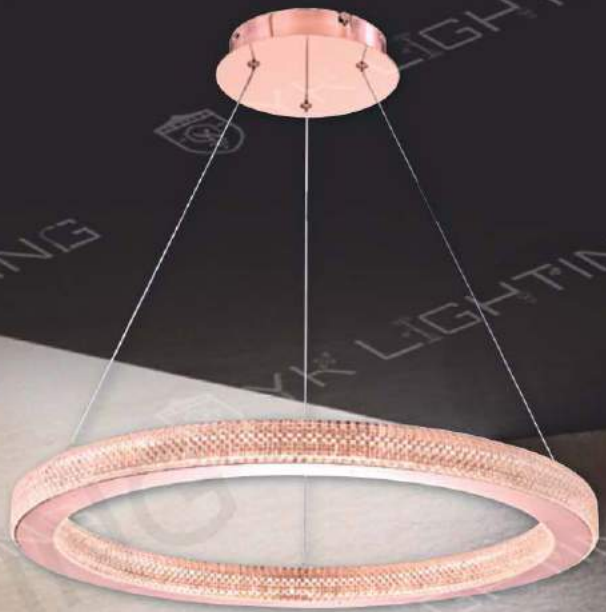

GLM-12312

GLM-12311 32000
W600+400mm H240mm 總長1500mm
附LED 78W 黃光
加厚鋁材電鍍玫瑰金

GLM-12313 20500
W440mm H260mm 總長1500mm
G9 豆泡x8 另計
金屬電線、琥珀、白色雙層玻璃

GLM-12312 20500
W600mm H40mm 總長1500mm
附LED 48W 黃光
加厚鋁材電鍍玫瑰金

GLM-12314 15200
W400mm H40mm 總長1500mm
附LED 30W 黃光
加厚鋁材電鍍玫瑰金

全頁安裝後不得退回