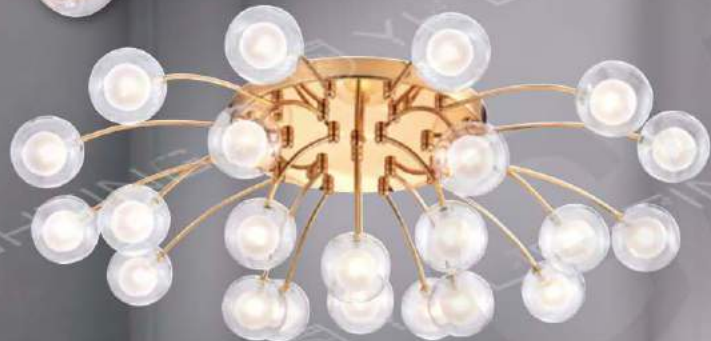

GLM-13211 33800

W980mm H290mm
附G9 LEDx19
鐵材烤漆、球中球玻璃
安裝過恕不退貨

GLM-13212

GLM-13213

GLM-13214

GLM-13215

GLM-13212 17800

W700mm H290mm
附G9 LEDx10
鐵材烤漆、球中球玻璃
安裝過恕不退貨