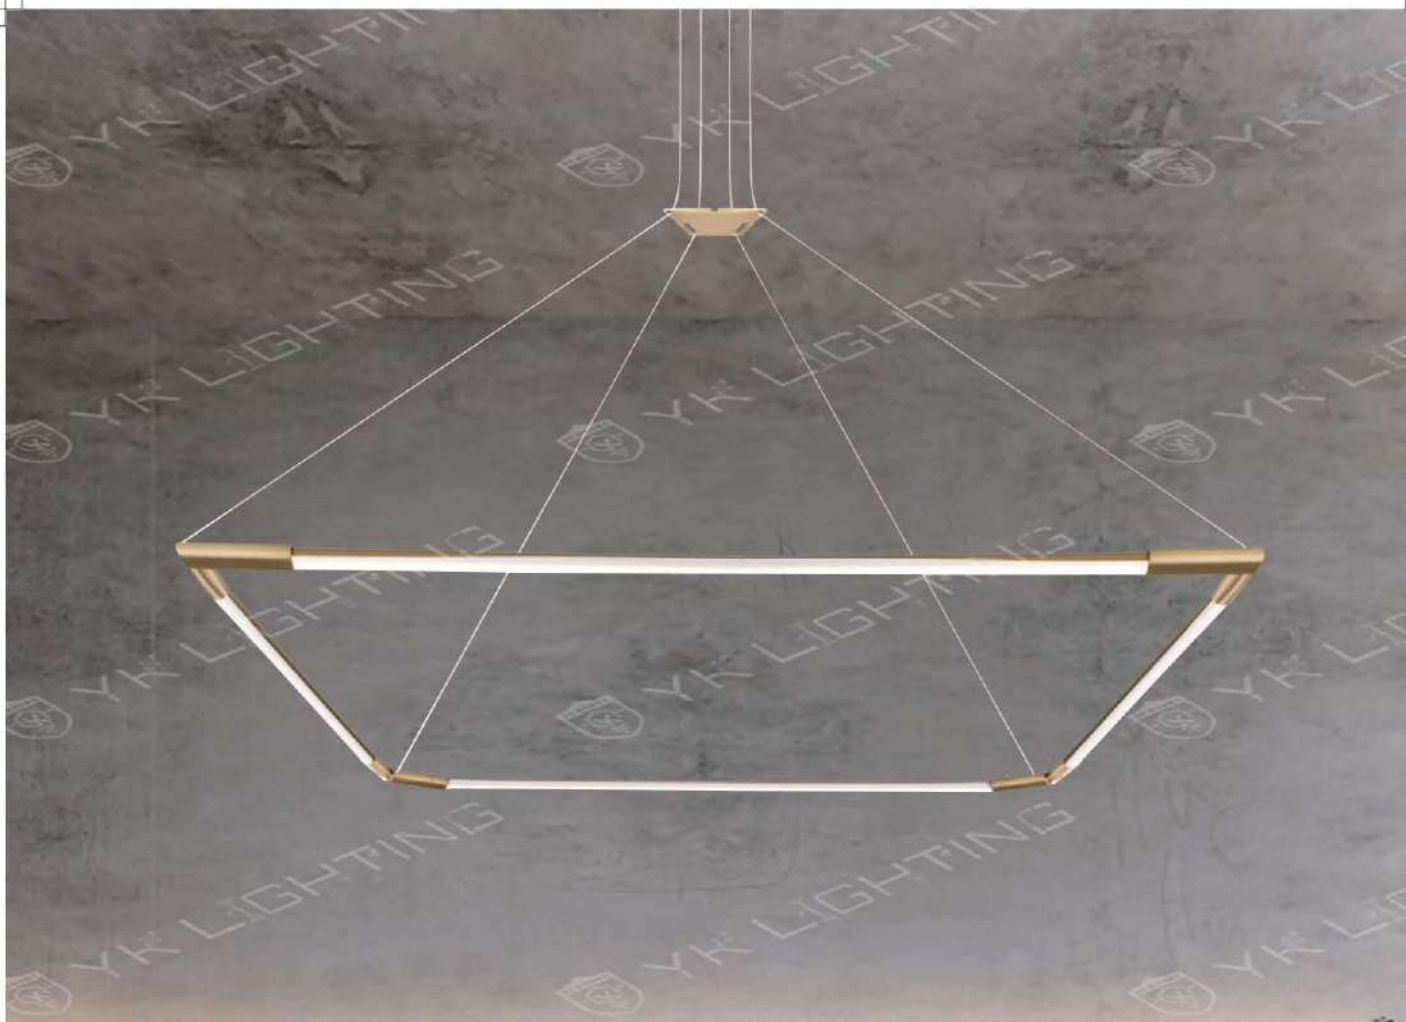

GLM-10981 12700

L910mm W910mm H16mm 線長1000mm 附LED 40W 4000K 鋼材電鍍、銅製品、PC