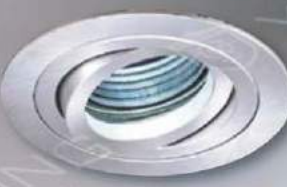

GLM-1629B 1900

W90mm H75mm
附LED CREE COB 10w
3000K/4000K/5700K、鋁材加工成型
防眩光

嵌入孔
82
mm