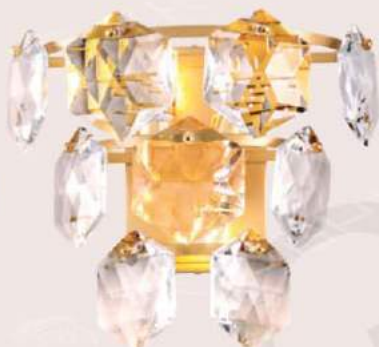

GLM-15805 6300

W180mm H230mm D100mm
E14 LEDx1 另計
鋼材電鍍、進口水晶

GLM-15806 9800

W300mm H280mm D160mm
E14 LEDx2 另計
鋼材電鍍、進口水晶