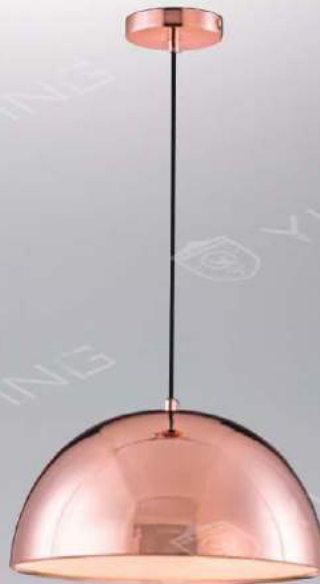

GLM-13753

GLM-13754

GLM-13755

GLM-13756 3900
W300mm H220mm 線長1000mm
E27 LEDx1 另計
銅材電鍍

GLM-13757 4500
W250mm H270mm 線長1000mm
E27 LEDx1 另計
銅材電鍍

GLM-13758 3800
W300mm H170mm 線長1000mm
E27 LEDx1 另計
銅材電鍍

GLM-13751 4700