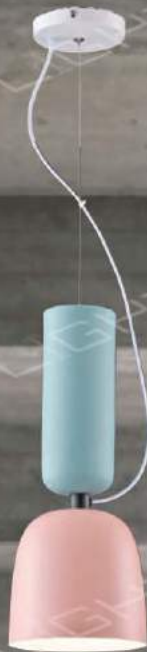

GLM-13679 2400

W150mm H230mm 線長1000mm
E27 LEDx1 另計
鋼材烤漆+原木

GlM

GLM-13681

GLM-13682

GLM-13683

GLM-13684

GLM-13685