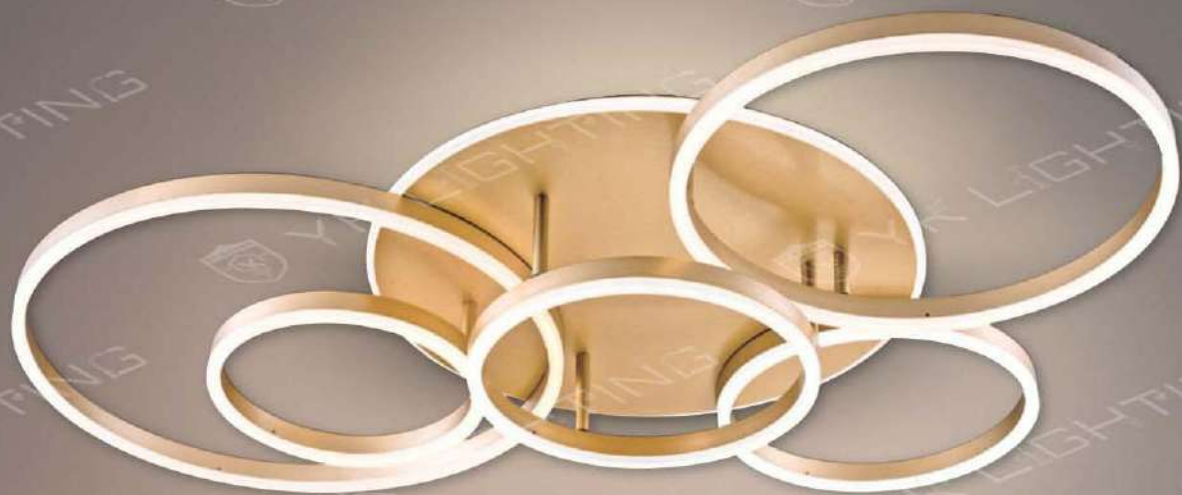

GLM-11642 11600 L550mm W400mm H130mm 附LED 60W 遙控無極調光 鉅材烤漆、壓克力