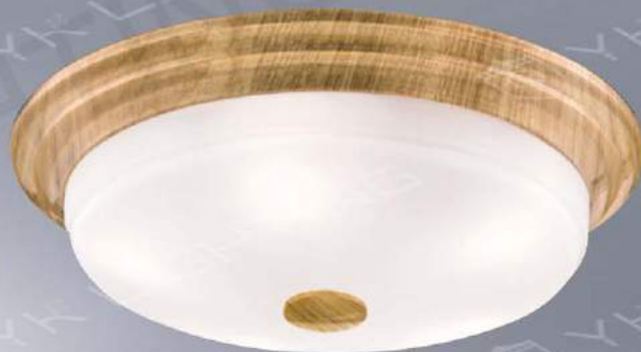

GLM-15159 6000

W500mm H80mm
附LED 72w
可分白光、黃光、暖白及小夜燈
附遙控器、可調光、調色、可壁切
原木、壓克力

Glom

GLM-15161 (500mm)
GLM-15162 (400mm)

GLM-15163 (500mm)
GLM-15164 (400mm)

GLM-15165 (500mm)
GLM-15166 (400mm)

GLM-15167 (500mm)
GLM-15168 (400mm)