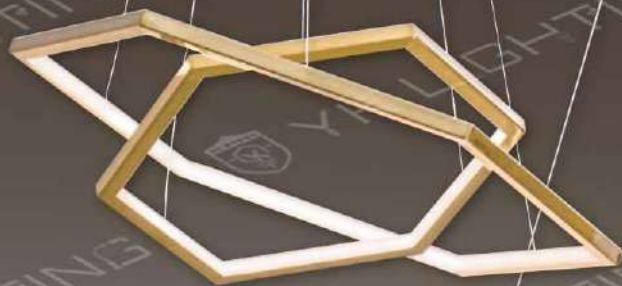

GLM-10961 **23200**

W1640mm H20mm 線長1000mm 附LED 84W 4000K 銅製品、PC

GLM-10971 18700 W1200mm H16mm 線長1000mm 附LED 64W 4000K 鋼製品・PC

GLM-10981 12700

L910mm W910mm H16mm 線長1000mm 附LED 40W 4000K 鋼材電鍍、銅製品、PC

GLM-10991