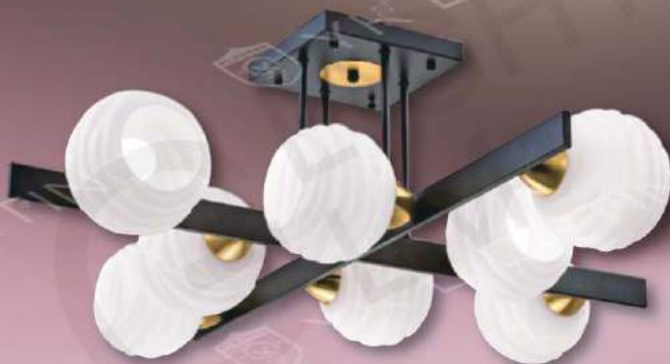

E27 LEDx6 另計

鋼材烤漆、玻璃

GLM-13923 6000

L670mm W500mm H270mm

E27 LEDx3 另計

鋼材烤漆、玻璃

GLM-13931 16300

W1200mm H350mm
E27 LEDx12 另計
附電子開關
鋼材烤漆、玻璃