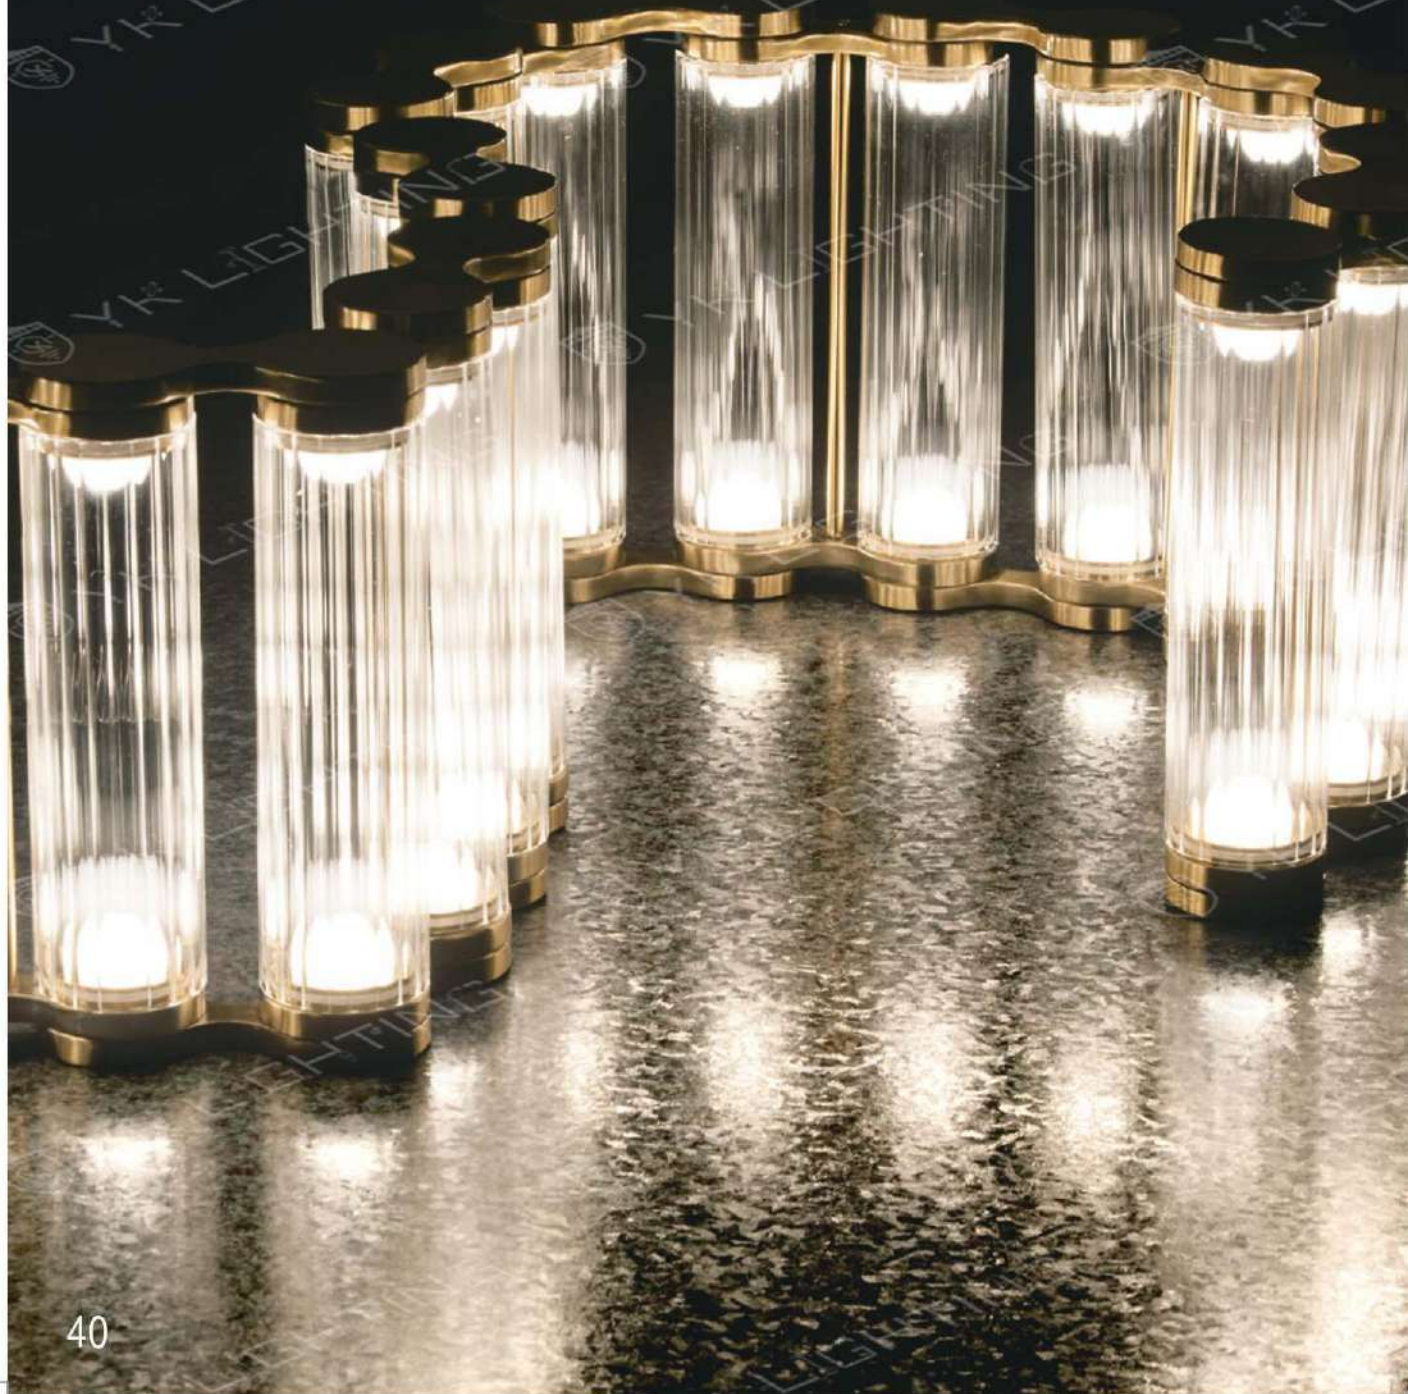

GLM-10381 36900

W780mm H470mm 桿長100+200mm E14 LEDx12 另計 銅材電鍍、琉璃玻璃

GLM-10391 27600

W600mm H460mm 桿長100+200mm E14 LEDx9 另計 鋼材電線、琉璃玻璃

OUR PROJECT+

DESIGN THEME

GLM-10411 96000

L1000-1500mm W260mm H60-300mm 線長1000mm 附LED 2W 3000Kx44 銅材電鍍、玻璃