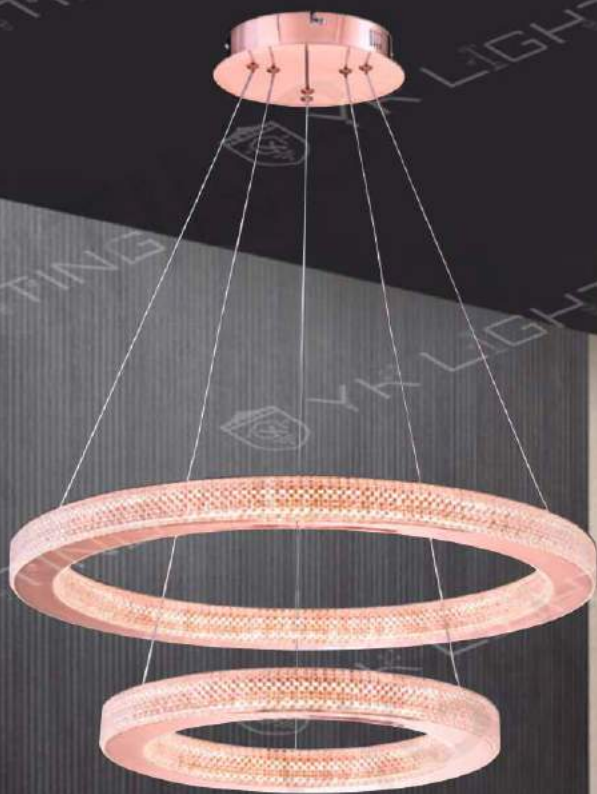

GLM-12311

GLM-12311 32000
W600+400mm H240mm 總長1500mm
附LED 78W 黃光
加厚鋁材電鍍玫瑰金

GLM-12313 20500
W440mm H260mm 總長1500mm
G9 豆泡x8 另計
金屬電線、琥珀、白色雙層玻璃

GLM-12312 20500
W600mm H40mm 總長1500mm
附LED 48W 黃光
加厚鋁材電鍍玫瑰金

GLM-12314 15200
W400mm H40mm 總長1500mm
附LED 30W 黃光
加厚鋁材電鍍玫瑰金

全頁安裝後不得退回