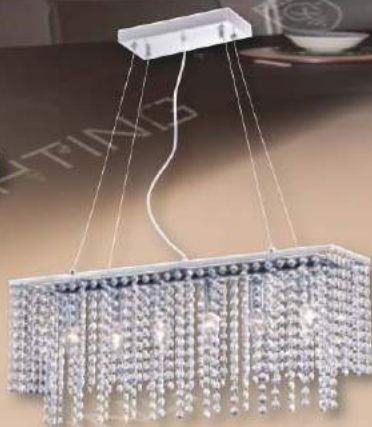

GLM-14337

GLM-14331 5400

W380mm H240mm 線長700mm
E27 LEDx3 另計
鋁製品、銀色鉛絲

GLM-14332 11200

W300mm H260mm 線長1000mm
E27 LEDx3 另計
鋼材電鍍、進口水晶珠

GLM-14333 26700

L1000mm W250mm H280mm
線長1000mm
E14 LEDx8 另計
鋼材鍍鎳、進口水晶珠

GLM-14334 1800

W180mm H240mm 線長700mm
E27 LEDx1 另計
鋁製品、銀色鉛絲

GLM-14335 4000

W120mm H260mm 線長900mm
E27 LEDx1 另計
鋼材電鍍、進口水晶珠

GLM-14336 1800

W210mm H240mm 線長700mm
E27 LEDx1 另計
鋼材烤漆、加工玻璃

GLM-14337 16900

L680mm W180mm H280mm
線長1000mm
E14 LEDx6 另計
鋼材鍍鎳、進口水晶珠