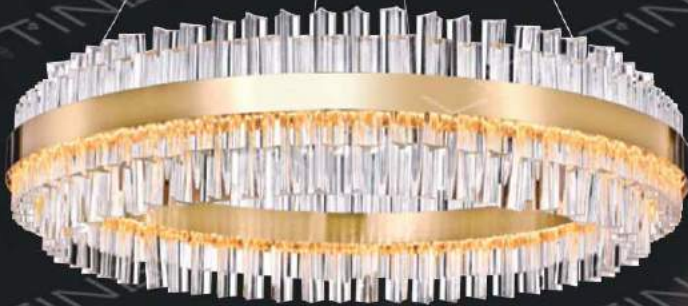

GLM-12242 34500
W500mm H300mm 線長1000mm
E14 LEDx8 另計
金屬鍍鎳、干邑色玻璃、進口水晶珠

GLM-12243 23400
W400mm H250mm 線長1000mm
E14 LEDx8 另計
金屬鍍鎳、干邑色玻璃、進口水晶珠

GLM-12251