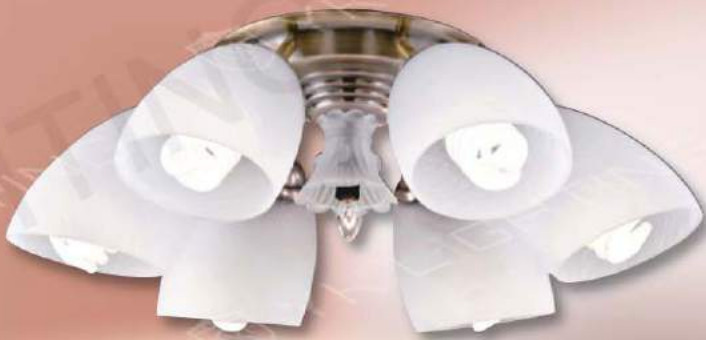

GLM-14906

GLM-14906 3600

W500mm H180mm
E27 LEDx5 另計
附小夜燈2wx1、附電子開關
鋼材電鍍、玻璃

GLM-14907

GLM-14907 2800

W350mm H180mm
E27 LEDx3 另計
附小夜燈2wx1、附電子開關
鋼材電鍍、玻璃

GLM-14911

GLM-14912