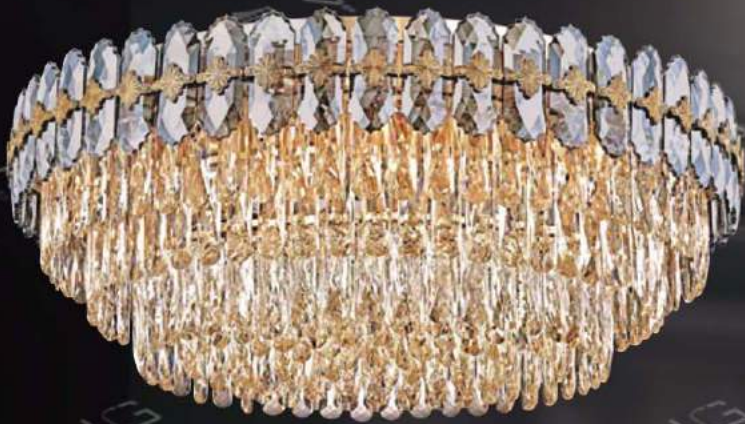

GLM-12491 73400

W800mm H300mm
E14 LEDx21 另計
金屬鍍金、煙灰造型水晶片、透明水晶條