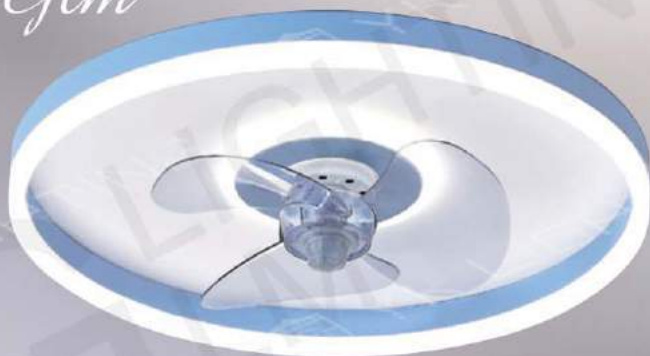

GLM

GLM-15541 附遙控器

GLM-15541 10700

W500mm H90mm
附LED 48W 無極調光
變頻風扇、附遙控器、鋼材、壓克力