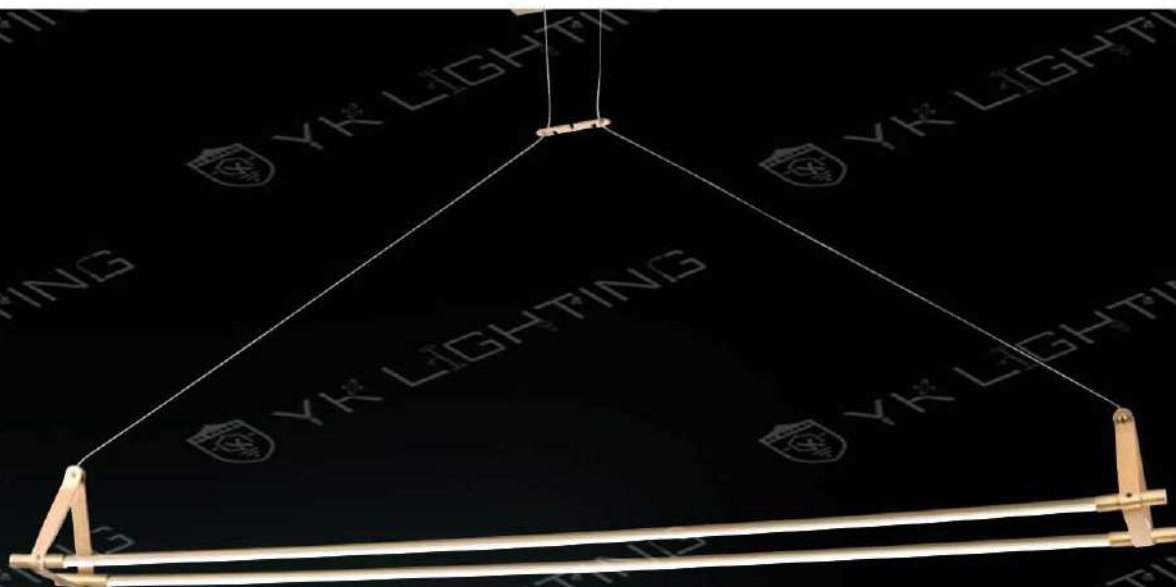

GLM-10992

GLM-10991 **34300**

W600mm 線長1000mm 附LED 62W 3000K 網材鈦金、不鏽鋼鍍鈦金 W400mm+W600mm 安裝過後恕不退費

GLM-10992 **22300**

W800mm 線長1000mm 附LED 60W 3000K 網材鈦金、不鏽鋼鍍鈦金 安裝過後恕不退費

GLM-11001 24500

L1200mm W160mm H160mm 線長1000mm 附LED 24W 4000Kx4 鏡材電鍍、銅製品、PC