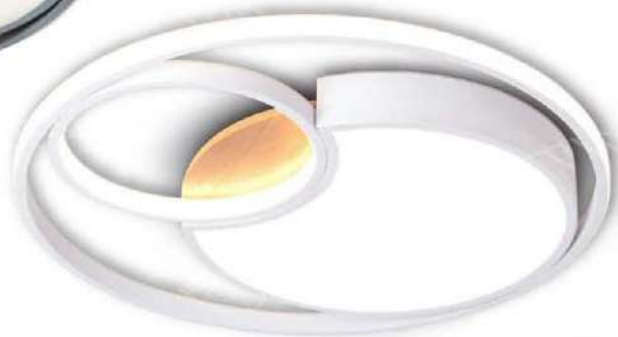

GLM-11753
GLM-11754