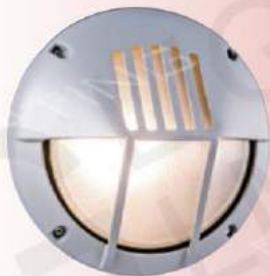

GLM

GLM-16641 3600
W290mm H290mm D135mm
E27 LEDx1 另計
鋅合金壓鑄品、硬質玻璃
附不鏽鋼螺絲