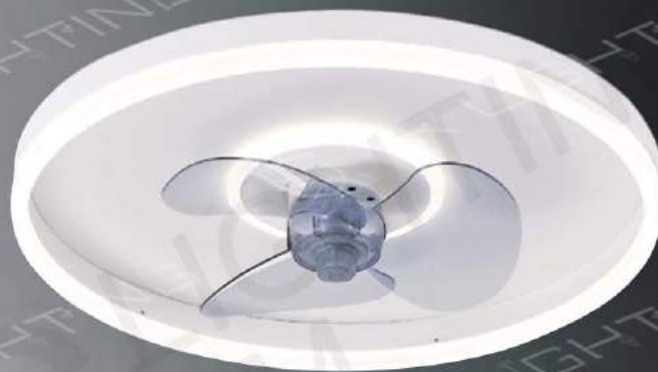

GLM-15541 10700

W500mm H90mm
附LED 48W 無極調光
變頻風扇、附遙控器、鋼材、壓克力

GLM-15542 附遙控器

GLM-15542 10700

W500mm H90mm
附LED 48W 無極調光
變頻風扇、附遙控器、鋼材、壓克力

GLM-15543 附遙控器

GLM-15543 10700

W500mm H90mm
附LED 48W 無極調光
變頻風扇、附遙控器、鋼材、壓克力