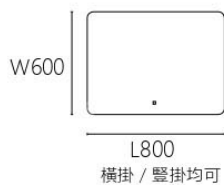

027

OK 20271 58000
L800 W600 D35mm
內附LED 25W 三段式變光
觸控式開關 線長1000mm
玻璃 鋼材