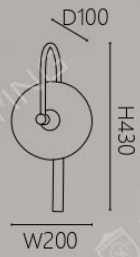

OK 20121/2 19000

W270 H370mm
內附LED 5W x 1 3000K
仿石材 鋼材

OK 20132

OK 20131

OK 20131/2 32000

Ø180 D120mm
附LED 4W x 1 3000K
大理石

OK 20141 52000
W200 H800 D80mm
內附LED 6W 3000K
水晶砂玻璃 鋼材

OK 20142 60000
W280 H1080 D80mm
內附LED 6W 3000K
水晶砂玻璃 鋼材