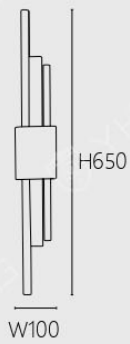

OK 20021 38000
W100 H650mm
内附LED 3W x2 3000K
大理石 鋼材