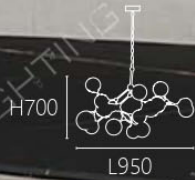

038

OK 20381 140000

L950 W800 H700mm 鏈長600mm

G9 x 15另計

鋼材電鍍 玻璃