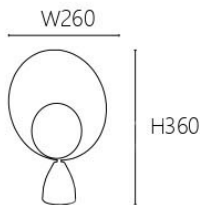

OK 22102 26000
W260 H360mm 線長1500mm
G9 x 1另計
鋼材

OK 22102

OK 22111 20000
 Ø150 H235mm 線長1000mm
 G9 x 1另計
 大理石 玻璃

OK 22112 20000
 Ø150 H235mm 線長1000mm
 G9 x 1另計
 大理石 玻璃

OK 22113 32000
 Ø300 H400mm 線長1000mm
 E27 x 1另計
 鋼材烤漆