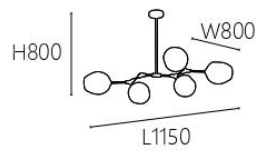

OK 20391 75000

L700 W700 H600mm 鏈長600mm

G9 x 9另計

鋼材電鍍 玻璃

040

OK 20401 90000
L1150 W900 H900mm
E27 x 8另計
鋼材烤漆 玻璃
桿長250+250mm

OK 20411 60000

L1150 W800 H800mm