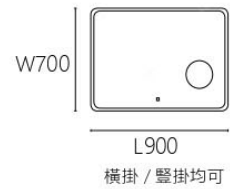

OK 20312 78000

L900 W700 D35mm
內附LED 28W 三段式變光
觸控式開關 線長1000mm
玻璃 鋼材