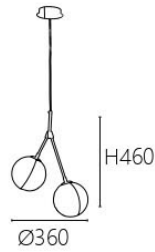

OK 21732 36000

L580 W60 H300mm 線長1000mm
內含LED 5W x 3快拆式光源
鋁材烤漆
可選3000K/4000K

OK 21741

OK 21741 27000
Ø360 H460mm 線長1500mm
E27 x 2另計
鋼材

OK 21742

OK 21742 30000
Ø360 H460mm 線長1500mm
G9 x 2另計
鋼材 玻璃

175

OK 21751