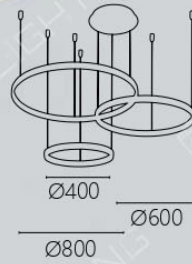

L1500 H840mm
附LED 65W 4000K
編織硅膠 鋼材
內附明緯變壓器

OK 21121 92000

Ø600+Ø400mm

線長2000mm

附LED 60W 3000K

皮革 鋁材

OK 21131 140000

Ø800+Ø600+Ø400mm