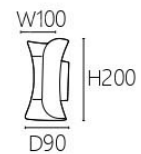

L300 D110 H120mm
內含LED 3W x 1 / 5W x1 3000K
鋼材烤漆
可無線充電

L290 D110 H150mm
內含LED 5W 3000K
鋼材烤漆
可無線充電

OK 20083/4 12800

W100 H200 D90mm
附LED 3W x 2 3000K
鋁材烤漆