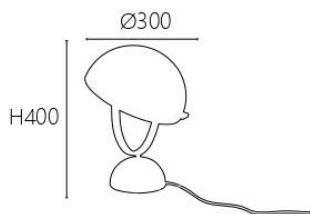

OK 22102 26000
W260 H360mm 線長1500mm
G9 x 1另計
鋼材

OK 22102

OK 22111 20000
 Ø150 H235mm 線長1000mm
 G9 x 1另計
 大理石 玻璃

OK 22112 20000
 Ø150 H235mm 線長1000mm
 G9 x 1另計
 大理石 玻璃

OK 22113 32000
 Ø300 H400mm 線長1000mm
 E27 x 1另計
 鋼材烤漆