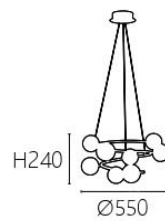

OK 20431 62000

Ø550 H240mm 線長1000mm
G9 x 8另計
鋼材烤漆 玻璃