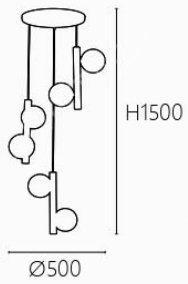

附LED 20W 3000K

鋼材 壓克力

OK 21271 95000
Ø360 H400mm 線長1500mm
附LED 20W 3000K
鋼材 壓克力

OK 21281 92000

Ø280mm
線長2米x2 + 3米x2 + 4米x1
E27 x 5 另計
鋼材烤漆

OK 21282 25000

Ø280mm
線長2500mm
E27 x 1另計
鋼材烤漆

OK 21301 90000