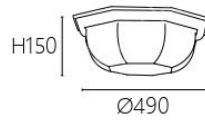

OK 20882

OK 20881 56000
Ø520 H130mm
E27 x 4另計
全銅 玻璃

OK 20882 45000
Ø420 H130mm
E27 x 3另計
全銅 玻璃

OK 20891

OK 20892

OK 20891 75000

Ø490 H150mm
E27 x 4另計
全銅 玻璃

OK 20892 50000