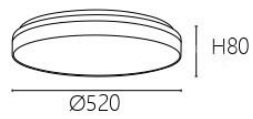

OK 22051~3 21000

Ø500 H80mm
附LED 45W 三段式光色
鋼材烤漆 壓克力