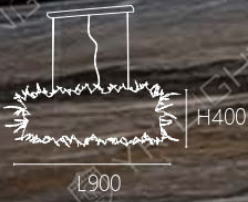

098

OK 20981 98000

L900 H400mm 線長1000mm

G9 x 12另計

鋼材電鍍 水晶