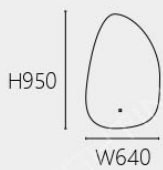

OK 20261 66000
W640 H950 D35mm
內附LED 20W 三段式變光
觸控式開關 線長1000mm
玻璃 鋼材