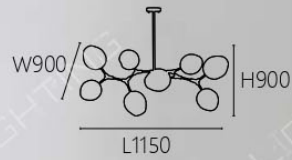

040

OK 20401 90000
L1150 W900 H900mm
E27 x 8另計
鋼材烤漆 玻璃
桿長250+250mm