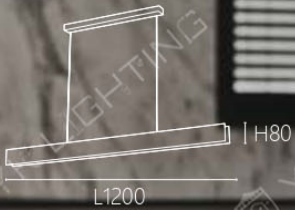

Ø500 H1500mm
G9 x 6 另計
鋼材烤漆 玻璃
線長1500mm

OK 21302 32000

Ø350 H400mm
G9 x 2 另計
鋼材烤漆 玻璃
線長1500mm

OK 21311 25000
W100 H500 D170 mm
G9 x 1 另計
鋼材烤漆 玻璃

OK 21312 42000
W200 H360mm
內附LED 8W 4000K
鋁材烤漆

132

OK 21321 68000