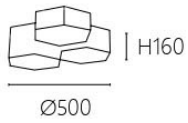

195

OK 21951 36000
Ø89 W56 H1050mm
內含LED 12W 3000K
鋁材 透鏡玻璃

OK 21961

OK 21962

OK 21961 45000
Ø500 H160mm
附LED 42W 3段光色
鋼材烤漆 壓克力

OK 21962 45000
Ø600 H100mm
附LED 50W 3段光色
鋼材烤漆 壓克力

OK 21971 48000

W550 H120mm
附LED 50W 3段光色
鋼材烤漆 壓克力