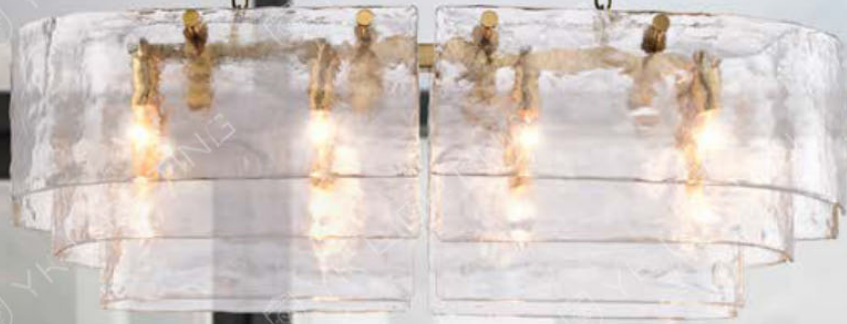

不銹鋼 玻璃

073

OK 20731 270000
Ø800 H420mm 線長1500mm
E14 x 12 另計
鋼材 手工玻璃

074

075

OK 20751 320000

L1000 W320 H350mm 鏈長1000mm

E14 x 12 另計