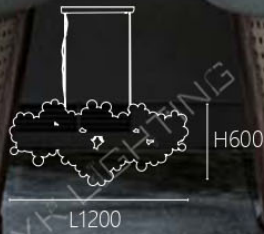

077

OK 20771 360000

L1200 W340 H600mm 線長1000mm

G9 x 17另計

鋼材烤漆 玻璃