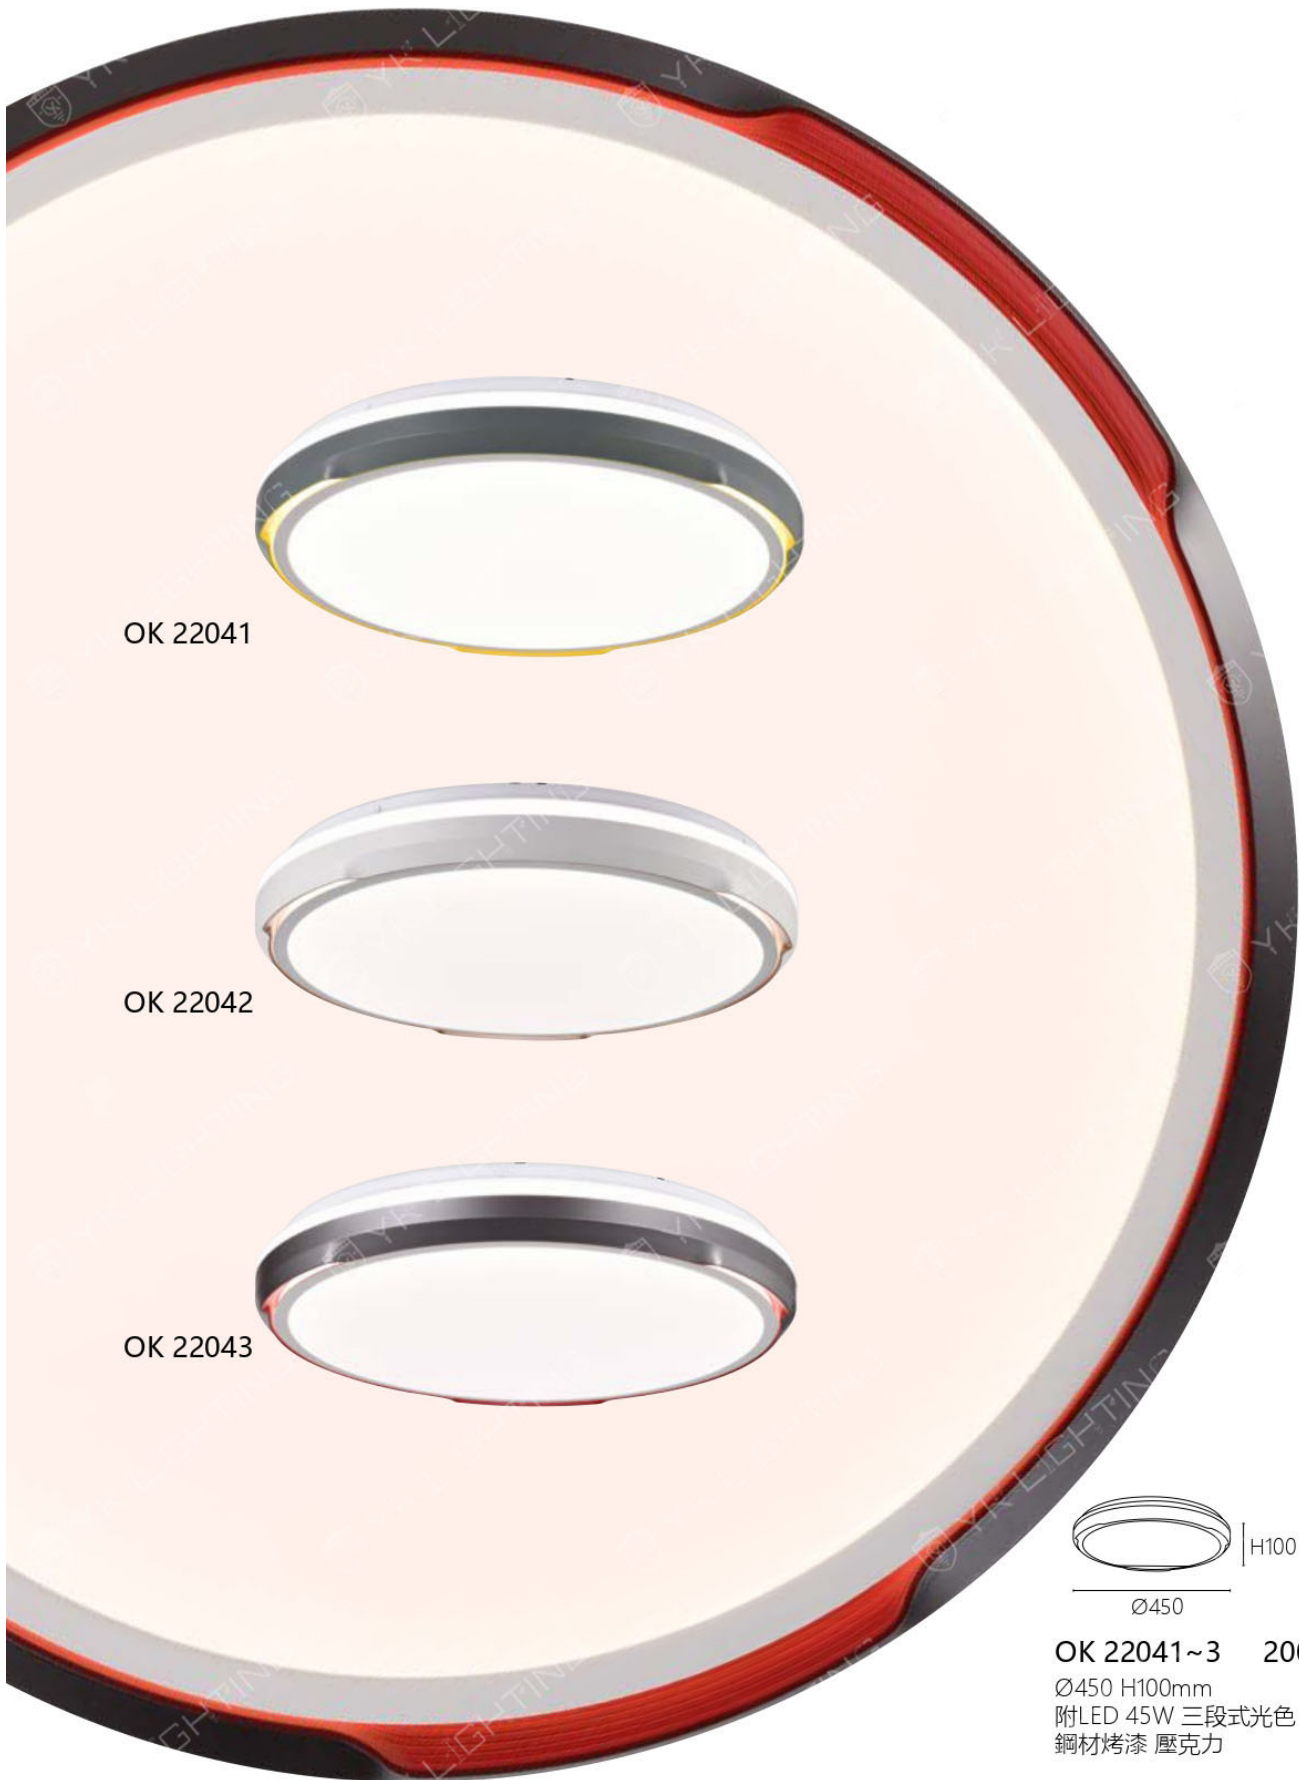

OK 22041

OK 22042

OK 22043

OK 22041~3 20000

Ø450 H100mm
附LED 45W 三段式光色
鋼材烤漆 壓克力