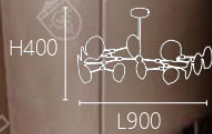

OK 20371 92000

L900 W900 H400mm

G4 x 12另計

鋼材電鍍 玻璃

桿長300mm