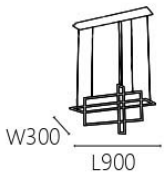

OK 21011

OK 21012

OK 21011 68000
Ø500mm 鏈長600mm
G9 x 9 另計
鋁材電鍍 水晶

OK 21012 92000
Ø600mm 鏈長600mm
G9 x 12 另計
鋁材電鍍 水晶

OK 21021

OK 21021 138000
L900 W300 線長1000mm
附LED 80W 4000K
不銹鋼電鍍 壓克力

OK 21022 160000
L400 W400 H605mm
附LED 64W 4000K
不銹鋼電鍍 壓克力