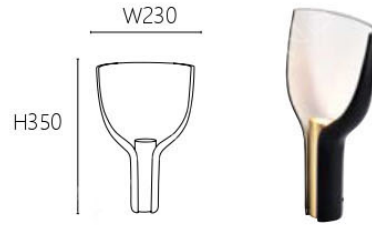

OK 22101 45000
W230 H350mm 線長1500mm
GU10 x 1另計
鋼材