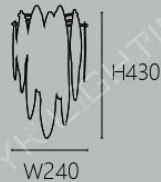

L950 W280 H310mm
鏈長600mm
E14 x 6 另計
鋼材電鍍 不銹鋼 玻璃

OK 21232 36000

W240 H430 D180mm
E14 x 1 另計
鋼材電鍍 不銹鋼 玻璃