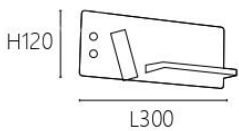

OK 20081 26000

L300 D110 H120mm
內含LED 3W x 1 / 5W x1 3000K
鋼材烤漆
可無線充電

L290 D110 H150mm
內含LED 5W 3000K
鋼材烤漆
可無線充電

W100 H200 D90mm
附LED 3W x 2 3000K
鋁材烤漆