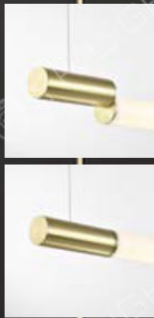

OK 21341 82000
L1300 H80mm 線長1500mm
內附LED 28W 3000K
鋁材電鍍 壓克力