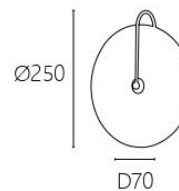

OK 20151 35000
W200 H430 D100mm
內附LED 6W 3000K
水晶砂玻璃 鋼材

OK 20161

OK 20162

OK 20161 45000
Ø280 D80mm
內附LED 6W 3000K
雲石 鋁材

OK 20162 33000
Ø250 D70mm
內附LED 6W 3000K
雲石 鋼材

OK 20171

OK 20172

OK 20171 25000
 Ø230 D100mm
 內附LED 5W 3000K
 鋼材