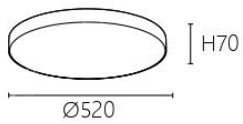

OK 22011 38000

Ø510 H135mm
附LED 36W 3段光色
鋼材烤漆 壓克力

OK 22021

OK 22021/2 20000

Ø520 H70mm
附LED 45W 三段式光色
鋼材烤漆 壓克力

OK 22022

OK 22023

OK 22023/4 20000