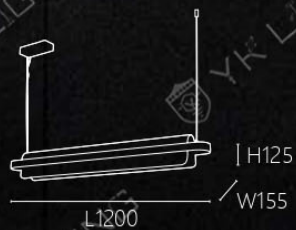

OK 21331 135000

L1200 W155 H125mm

線長1500mm

內附LED 45W 4000K

不銹鋼電鍍 壓克力

線長1500mm