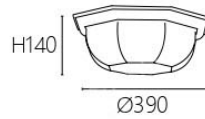

OK 20882

OK 20881 56000
Ø520 H130mm
E27 x 4另計
全銅 玻璃

OK 20882 45000
Ø420 H130mm
E27 x 3另計
全銅 玻璃

OK 20891

OK 20892

OK 20891 75000

Ø490 H150mm
E27 x 4另計
全銅 玻璃

OK 20892 50000