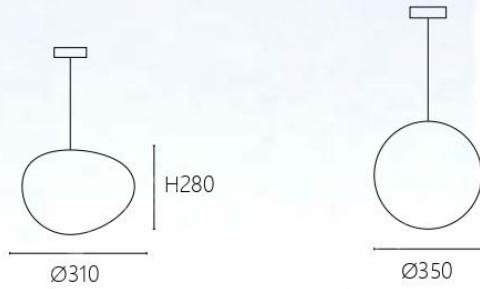

OK 21572

OK 21571

OK 21571 48000
Ø500 H420mm 線長1000mm
E27 x 1另計
彈性布

OK 21572 48000
Ø300 H550mm 線長1000mm
E27 x 1另計
彈性布

OK 21581 24000
Ø310 H280mm 線長1500mm
E27 x 1另計
鋼材 滾塑

OK 21582 30000
Ø350mm 線長1500mm
E27 x 1另計
鋼材 滾塑