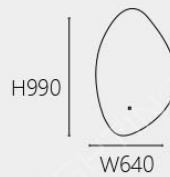

OK 10262 66000
W640 H990 D35mm
內附LED 20W 三段式變光
觸控式開關 線長1000mm
玻璃 鋼材