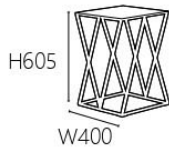

OK 21011

OK 21012

OK 21011 68000
Ø500mm 鏈長600mm
G9 x 9 另計
鋁材電鍍 水晶

OK 21012 92000
Ø600mm 鏈長600mm
G9 x 12 另計
鋁材電鍍 水晶

OK 21021

OK 21021 138000
L900 W300 線長1000mm
附LED 80W 4000K
不銹鋼電鍍 壓克力

OK 21022 160000
L400 W400 H605mm
附LED 64W 4000K
不銹鋼電鍍 壓克力