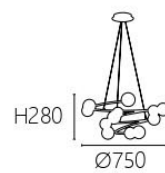

OK 20432 92000

Ø750 H280mm 線長1000mm
G9 x 12另計
鋼材烤漆 玻璃