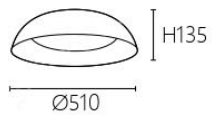

OK 21981

OK 21982

OK 21981/2 38000
Ø560 H80mm
附LED 36W x 2 3段光色
鋼材烤漆 壓克力

OK 21991 45000
Ø560 H80mm
附LED 36W x 2 3段光色
鋼材烤漆 壓克力

OK 22001

OK 22002

OK 22001/2 32000

Ø500 H90mm
附LED 36W 3段光色
鋼材烤漆 壓克力