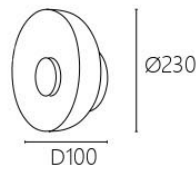

OK 20151 35000
W200 H430 D100mm
內附LED 6W 3000K
水晶砂玻璃 鋼材

OK 20161

OK 20162

OK 20161 45000
Ø280 D80mm
內附LED 6W 3000K
雲石 鋁材

OK 20162 33000
Ø250 D70mm
內附LED 6W 3000K
雲石 鋼材

OK 20171

OK 20172

OK 20171 25000
 Ø230 D100mm
 內附LED 5W 3000K
 鋼材