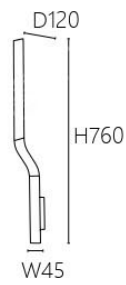

OK 20211/2 26000
W45 H760 D120mm
內附LED 5W 3000K
鋁材