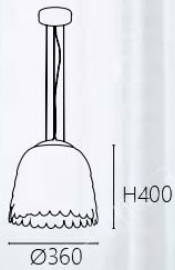

OK 21271 95000
Ø360 H400mm 線長1500mm
附LED 20W 3000K
鋼材 壓克力