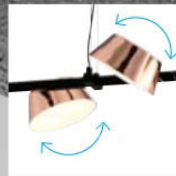

053

OK 20531 66000

L750 W360 H120mm

線長1500mm

附LED 8W x 4 3000K

鋼材