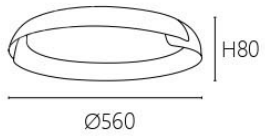

OK 21981/2 38000
Ø560 H80mm
附LED 36W x 2 3段光色
鋼材烤漆 壓克力