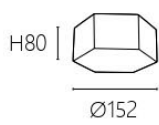

Ø130 H220mm 線長1500mm

E14 x 1 另計

鋼材電鍍 白玻璃

H1700 **OK 20831 180000**

Ø400 H1700mm 線長1500mm

E14 x 7另計

鋼材電鍍 白玻璃

Ø400