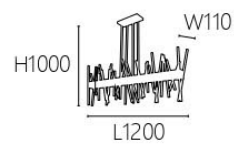

OK 21381 160000

L1200 W440 H780mm
內附LED 5W x 8 快拆式光源
鋁材烤漆
可選3000K/4000K
桿長500+200mm

OK 21391 60000
L1420 H900mm
G9 x 4 另計
鋁材烤漆 玻璃
桿長 長800mm / 短700mm

OK 21401 260000

L1450 W470mm
內含LED 150W 3000K
鋁材
附遙控 無極調光
線長1500mm