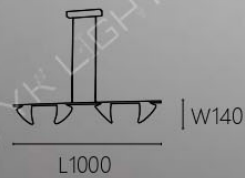

OK 21421 48000
Ø250 H500mm 線長1000mm
LED 10W x 3 3000K
鋁材烤漆 壓克力

OK 21422 60000
L1000 W140mm 線長1000mm
LED 10W x 4 3000K
鋁材烤漆 壓克力