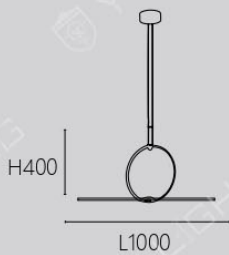

OK 21081 96000

L1000 H400mm 線長1000mm
內附LED 30W 4000K
壓克力 硅膠
內附明緯變壓器

OK 21082 110000

L1000 H600mm 線長1000mm
內附LED 40W 4000K
壓克力 硅膠
內附明緯變壓器