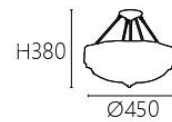

Ø390 H140mm
E27 x 3另計
全銅 玻璃

090

OK 20901 50000
Ø430 H450mm
E27 x 4 另計
全銅 玻璃

OK 20902 78000
Ø600 H500mm
E27 x 6 另計
全銅 玻璃

OK 20912

OK 20911

OK 20911 80000
Ø560 H460mm
E27 x 6 另計
全銅 玻璃 水晶

OK 20912 60000
Ø450 H380mm
E27 x 4 另計
全銅 玻璃 水晶