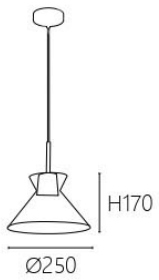

OK 21852

OK 21851 36000
Ø450 H210mm 線長1000mm
E27 x 1 另計
鋼材烤漆

OK 21852 30000
Ø350 H200mm 線長1000mm
E27 x 1 另計
鋼材烤漆

OK 21861

OK 21862

OK 21861 16000
 Ø250 H170mm 線長1500mm
 E27 x 1 另計
 手工玻璃 原木

OK 21862 18000
 Ø270 H180mm 線長1500mm
 E27 x 1 另計
 手工玻璃 原木