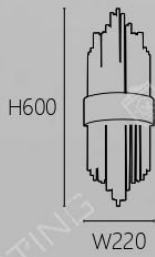

OK 20041 20000
W220 H600 D110mm
E14 x 2另計
鋼材 水晶玻璃