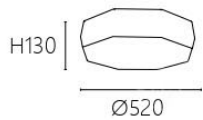

OK 20881 56000
Ø520 H130mm
E27 x 4另計
全銅 玻璃