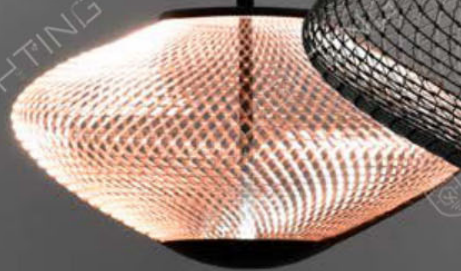

OK 21521/2 55000
Ø350 H500mm 線長1000mm
E27 x 1 另計
鋼材電鍍
折彎臂可擺動

OK 21531 96000
Ø450 H400mm 鏈長600mm
G9 x 3 另計
鋼材電鍍 玻璃

154

OK 21541

OK 21542

Ø300

OK 21541/2 16000
Ø300 H300mm 線長1000mm
E27 x 1 另計
鋼材烤漆

OK 21551