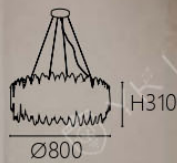

OK 21221 180000

Ø800 H310mm 線長1000mm

E14 x 10 另計

鋼材電鍍 不銹鋼 玻璃