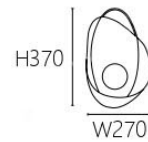

鋼材

可隨意調整軟管

(磁吸球體可調整)

OK 20111

OK 20112

OK 20111/2 20000
 Ø250 D95mm
 G9 x 1另計
 鋼材
 磁吸球體可調整

OK 20121

OK 20122