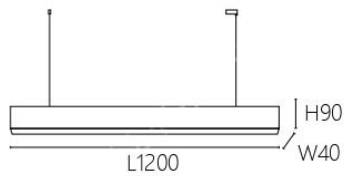

OK 21371 55000
L1200 W40 H90mm 線長1000mm
內附LED 35W
鋁材烤漆
可選3000K/4000K
發光面反射杯