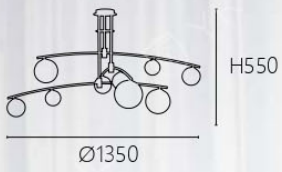

068

OK 20681 60000

Ø1350 H550mm

G9 x 9另計

鋼材電鍍 玻璃