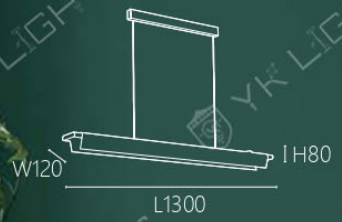

OK 21351 96000

L1300 W120 H80mm 線長1500mm
內附LED 36W 全電壓 3000K
鋁材 實木