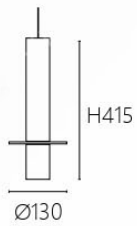

OK 21691~3 36000
Ø130 H415mm 線長1000mm
內含LED 5W x 1快拆式光源
大理石 鋁材電鍍
可選3000K/4000K