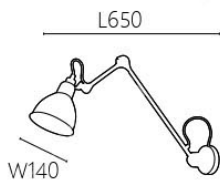

OK 20221/2 32000
W140 L650mm
E14 x 1另計
鋼材烤漆