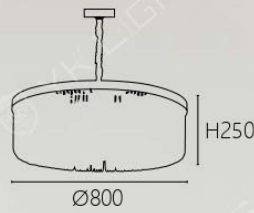

OK 21181 280000
Ø800 H250mm 鏈長600mm
E14 x 15 另計
鋼材電鍍 玻璃