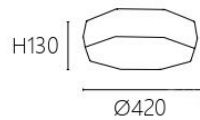

OK 20882 45000
Ø420 H130mm
E27 x 3另計
全銅 玻璃