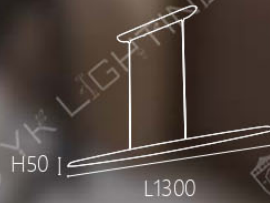

058

OK 20581 92000
L1300 W70 H50mm 線長1000mm
內附LED 15W 3000K
實木