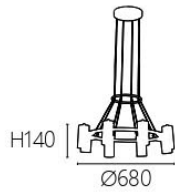

OK 21441 132000

Ø680 H140mm 線長1000mm

內含LED 5W x 8 快拆式光源

鋁材電鍍

可選3000K/4000K