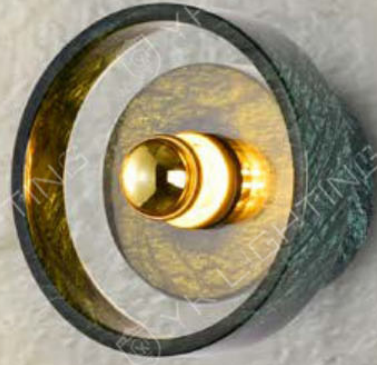

OK 20132

Ø180 D120mm
附LED 4W x 1 3000K
大理石