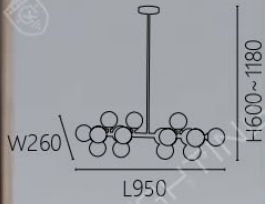

066

OK 20661 86000

L950 W260 H600~1180mm

G4 x 16另計

鋼材電鍍 玻璃

桿長600+300mm

067

OK 20671 120000
Ø1100 H750mm
G9 x 15 另計
鋼材電鍍 玻璃
桿長600mm