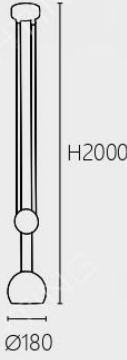

OK 21661

OK 21661/2 52000
Ø450 H120mm 線長1000mm
內含LED 36W 3000K
鋼材烤漆 玻璃

可升降

OK 21672

OK 21671

OK 21671/2 48000
Ø180 H2000mm
內附LED 5W x 1 3000K
鋼材電鍍 玻璃

169

OK 21691