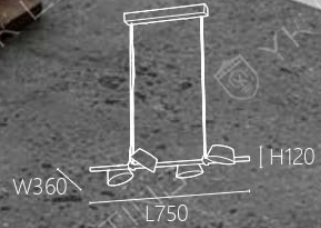

053

OK 20531 66000

L750 W360 H120mm

線長1500mm

附LED 8W x 4 3000K

鋼材