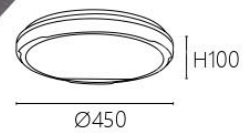

Ø485 H80mm
附LED 45W 三段式光色
鋼材烤漆 壓克力

OK 22033

OK 22041

OK 22042

OK 22043

OK 22041~3 20000

Ø450 H100mm
附LED 45W 三段式光色
鋼材烤漆 壓克力

OK 22051