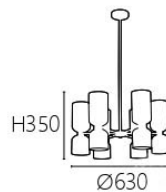

010

OK 20101

OK 20102

Ø280

D80

OK 20101/2 18000

Ø280 D80mm

G9 x 1另計

OK 20442

OK 20441 78000
Ø680 H520mm 鏈長600mm
E14 x 6另計
鋼材烤漆 玻璃

OK 20442 18000
D230 H270mm
E14 x 1 另計
鋼材烤漆 玻璃

OK 20451

OK 20451 25000
Ø120 H350 D180mm
E14 x 2另計
鋼材電鍍 玻璃

OK 20452

OK 20452 126000
Ø630 H350mm 桿長800mm
E14 x 12另計
鋼材電鍍 玻璃
桿長400+400mm