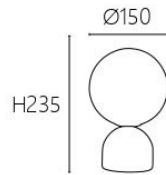

OK 22102 26000
W260 H360mm 線長1500mm
G9 x 1另計
鋼材

OK 22102

OK 22111 20000
 Ø150 H235mm 線長1000mm
 G9 x 1另計
 大理石 玻璃

OK 22112 20000
 Ø150 H235mm 線長1000mm
 G9 x 1另計
 大理石 玻璃

OK 22113 32000
 Ø300 H400mm 線長1000mm
 E27 x 1另計
 鋼材烤漆