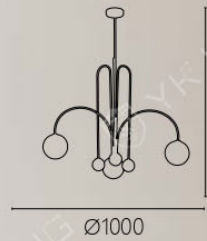

069

OK 20691 55000

Ø1000 H1250mm

G9 x 6 另計

鋼材電鍍 玻璃