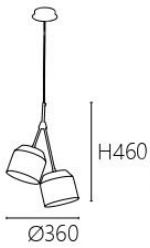

OK 21741 27000
Ø360 H460mm 線長1500mm
E27 x 2另計
鋼材