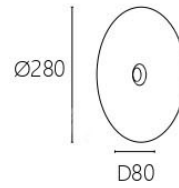

OK 20161 45000
Ø280 D80mm
內附LED 6W 3000K
雲石 鋁材