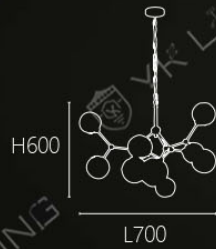

G4 x 12另計

鋼材電鍍 玻璃

桿長300mm

038

OK 20381 140000

L950 W800 H700mm 鏈長600mm

G9 x 15另計

鋼材電鍍 玻璃