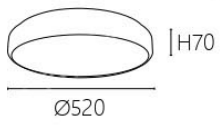

OK 22021/2 20000

Ø520 H70mm
附LED 45W 三段式光色
鋼材烤漆 壓克力