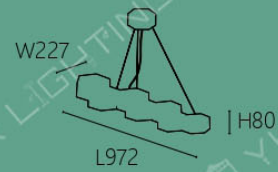

內附LED 7W x 6

木材

可選3000K/4000K

OK 20871 76000

L967 W463 H80mm 線長1000mm
 內附LED 7W x 6
 木材
 可選3000K/4000K

OK 20872 52000

L972 W227 H80mm 線長1000mm
 內附LED 7W x 4
 木材
 可選3000K/4000K

OK 20881