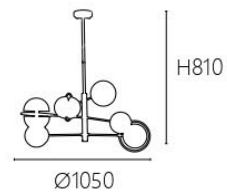

Ø1050 H800mm
G9 x 4另計/E14 x 2另計
鋼材電鍍 玻璃
桿長250+250mm

OK 20332 92000

Ø1050 H810mm
G9 x 6另計/E14 x 3另計
鋼材電鍍 玻璃
桿長250+250mm

034

OK 20341 105000

Ø600 H270mm
附LED 6W x 12 4000K
鋼材+鋁材電鍍 壓克力
線長1500mm

035

OK 20351 94000