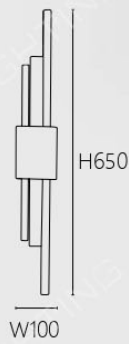

OK 20022 38000
W100 H650mm
内附LED 3W x2 3000K
大理石 鋼材