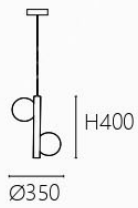

OK 21302 32000