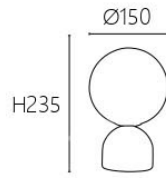

OK 22102 26000
W260 H360mm 線長1500mm
G9 x 1另計
鋼材

OK 22102

OK 22111 20000
 Ø150 H235mm 線長1000mm
 G9 x 1另計
 大理石 玻璃

OK 22112 20000
 Ø150 H235mm 線長1000mm
 G9 x 1另計
 大理石 玻璃

OK 22113 32000
 Ø300 H400mm 線長1000mm
 E27 x 1另計
 鋼材烤漆