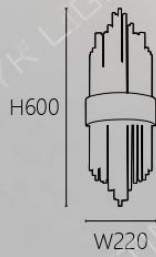

OK 20042 20000
W220 H600 D110mm
E14 x 2另計
鋼材 水晶玻璃