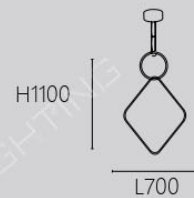

OK 21092 142000
L700 H1100mm 線長1000mm
內附LED 45W 4000K
壓克力 硅膠
內附明緯變壓器