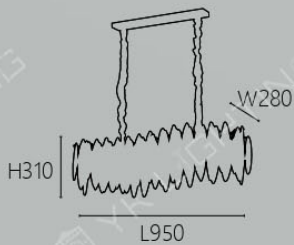

OK 21231 168000

L950 W280 H310mm
鏈長600mm
E14 x 6 另計
鋼材電鍍 不銹鋼 玻璃

W240 H430 D180mm
E14 x 1 另計
鋼材電鍍 不銹鋼 玻璃