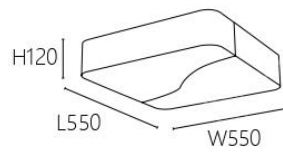

195

OK 21951 36000
Ø89 W56 H1050mm
內含LED 12W 3000K
鋁材 透鏡玻璃

OK 21961

OK 21962

OK 21961 45000
Ø500 H160mm
附LED 42W 3段光色
鋼材烤漆 壓克力

OK 21962 45000
Ø600 H100mm
附LED 50W 3段光色
鋼材烤漆 壓克力

OK 21971 48000

W550 H120mm
附LED 50W 3段光色
鋼材烤漆 壓克力