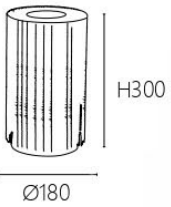

119

H410

Ø550

OK 21191 250000

Ø550 H410mm 鏈長800mm

E14 x 11另計

鋼材電鍍 水晶串珠

OK 21201 45000
Ø180 H300mm
E14 x 1 另計
不銹鋼 鋼珠串