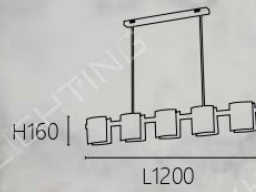

065

OK 20651 55000
L1200 W120 H160mm
桿長300+300mm
G9 x 5另計
鋼材 玻璃