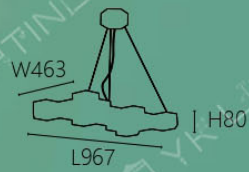

OK 20871 76000

L967 W463 H80mm 線長1000mm
內附LED 7W x 6
木材
可選3000K/4000K