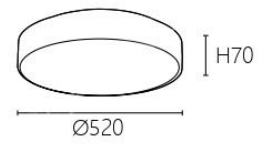

OK 22031/2 20000

Ø520 H70mm
附LED 45W 三段式光色
鋼材烤漆 壓克力