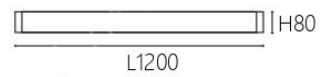

OK 20202 33000
L1200 H80 D30mm
附LED 18W x 2 3000K
鋁材烤漆