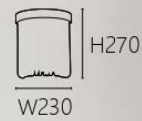

W600 H400mm
附LED 20W 3000K
木材

OK 21161 1100000
Ø750 H1000mm 鏈長600mm
附LED 150W 3000K
鋼材電鍍 手工玻璃
內附明緯驅動器

OK 21181

OK 21182

OK 21181 280000
Ø800 H250mm 鏈長600mm
E14 x 15 另計
鋼材電鍍 玻璃

OK 21182 42000
D150 W230 H270mm
E14 x 2 另計
鋼材電鍍 玻璃