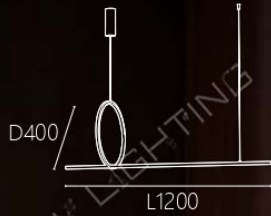

OK 21051 90000
L1200 D400 線長1000mm
附LED 30W 4000K
不銹鋼電鍍