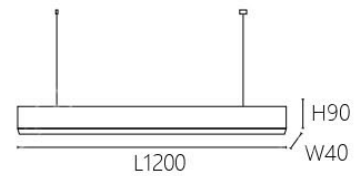

OK 21372 55000
L1200 W40 H90mm 線長1000mm
內附LED 35W
鋁材烤漆
可選3000K/4000K
發光面反射杯