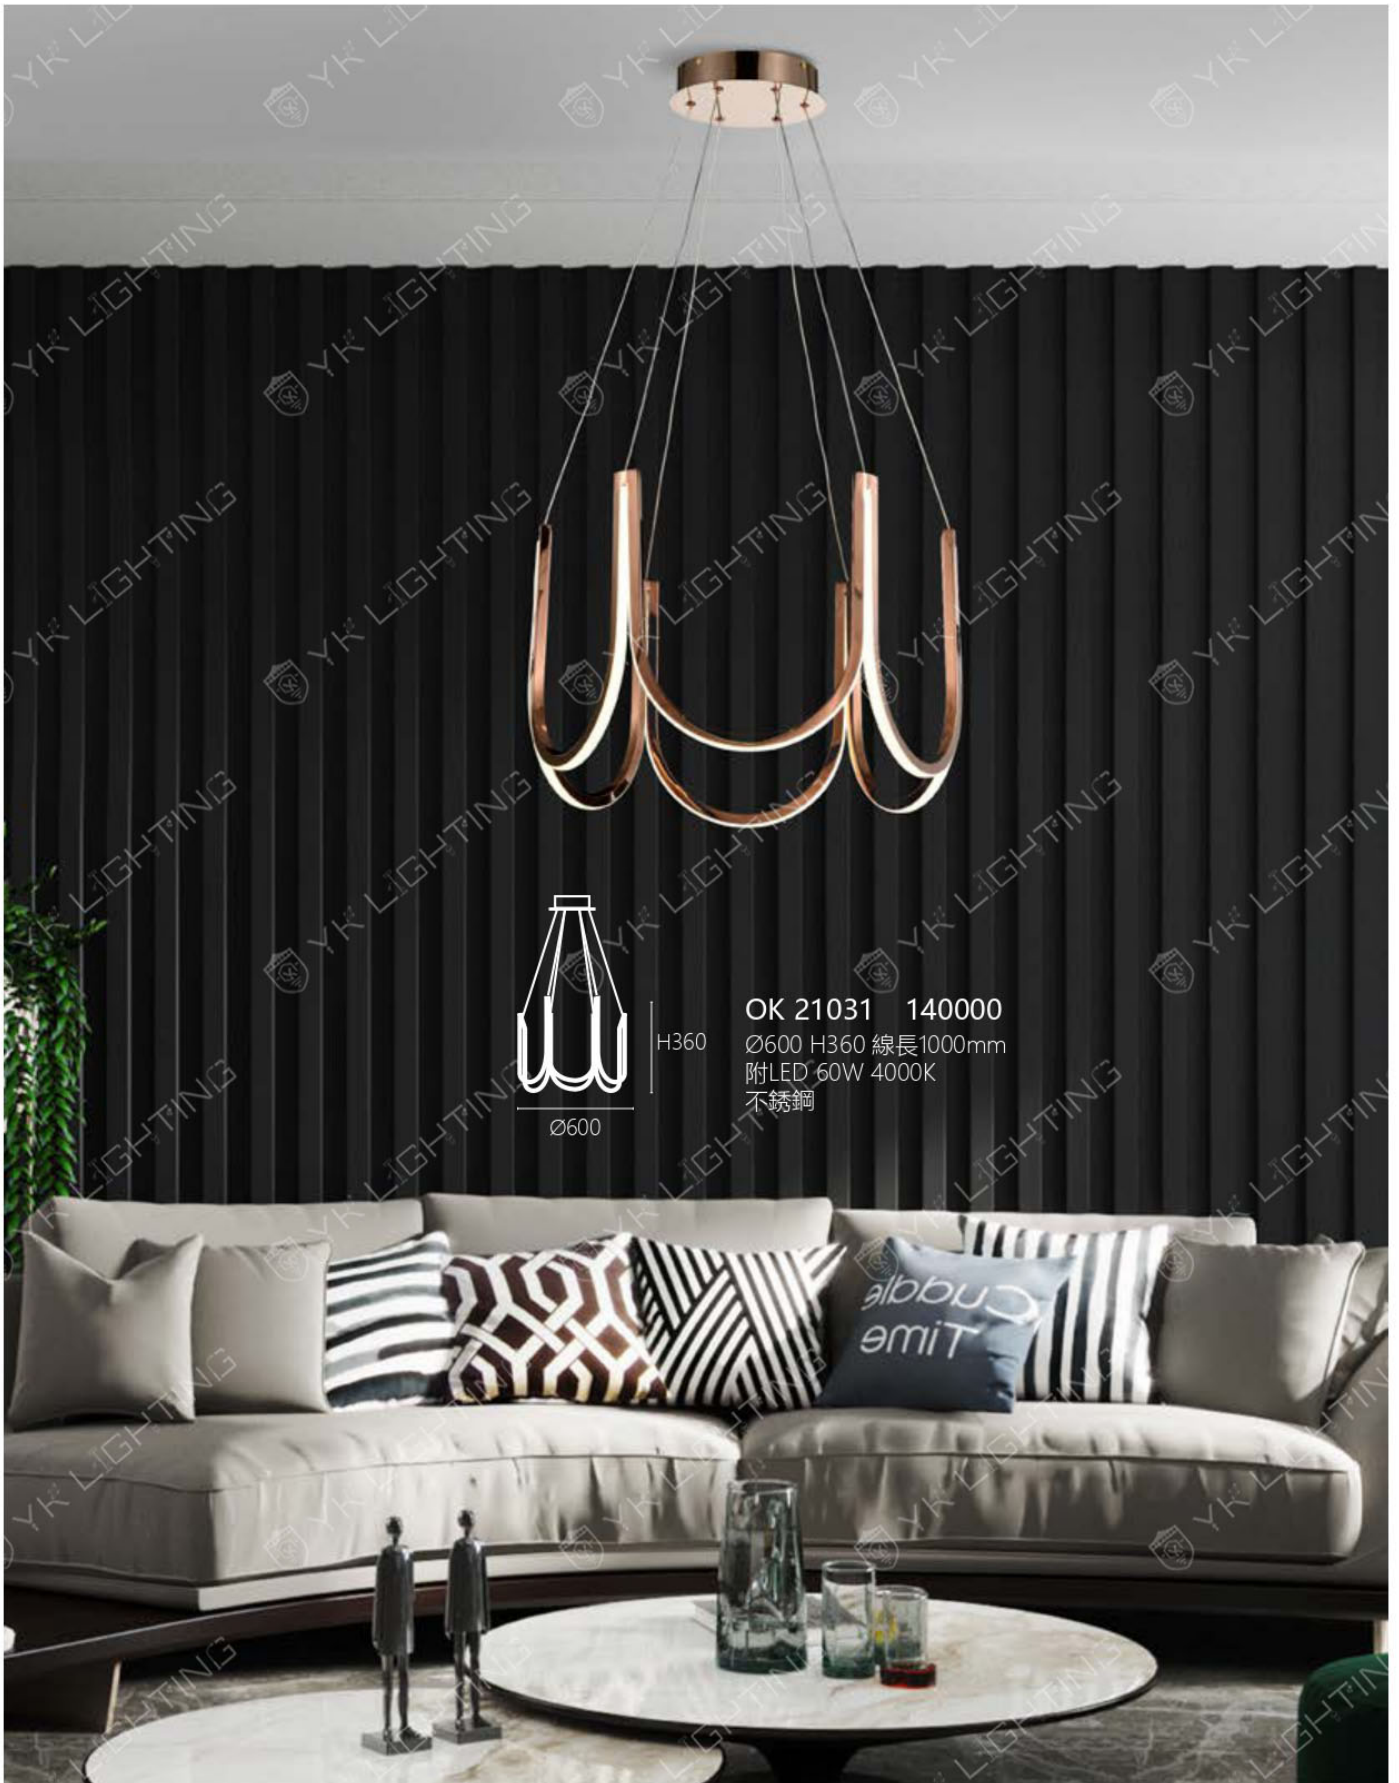

OK 21031 140000
Ø600 H360 線長1000mm
附LED 60W 4000K
不銹鋼