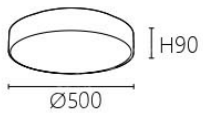

OK 21981

OK 21982

OK 21981/2 38000
Ø560 H80mm
附LED 36W x 2 3段光色
鋼材烤漆 壓克力

OK 21991 45000
Ø560 H80mm
附LED 36W x 2 3段光色
鋼材烤漆 壓克力

OK 22001

OK 22002

OK 22001/2 32000

Ø500 H90mm
附LED 36W 3段光色
鋼材烤漆 壓克力