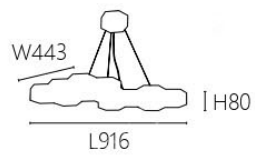

OK 20851 82000

L916 W443 H80mm 線長1000mm
內附LED 7W x 6
木材
可選3000K / 4000K