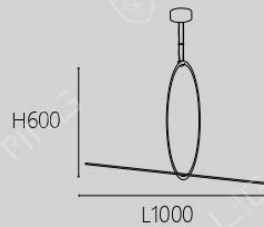

OK 21081 96000

L1000 H400mm 線長1000mm
內附LED 30W 4000K
壓克力 硅膠
內附明緯變壓器

OK 21082 110000

L1000 H600mm 線長1000mm
內附LED 40W 4000K
壓克力 硅膠
內附明緯變壓器