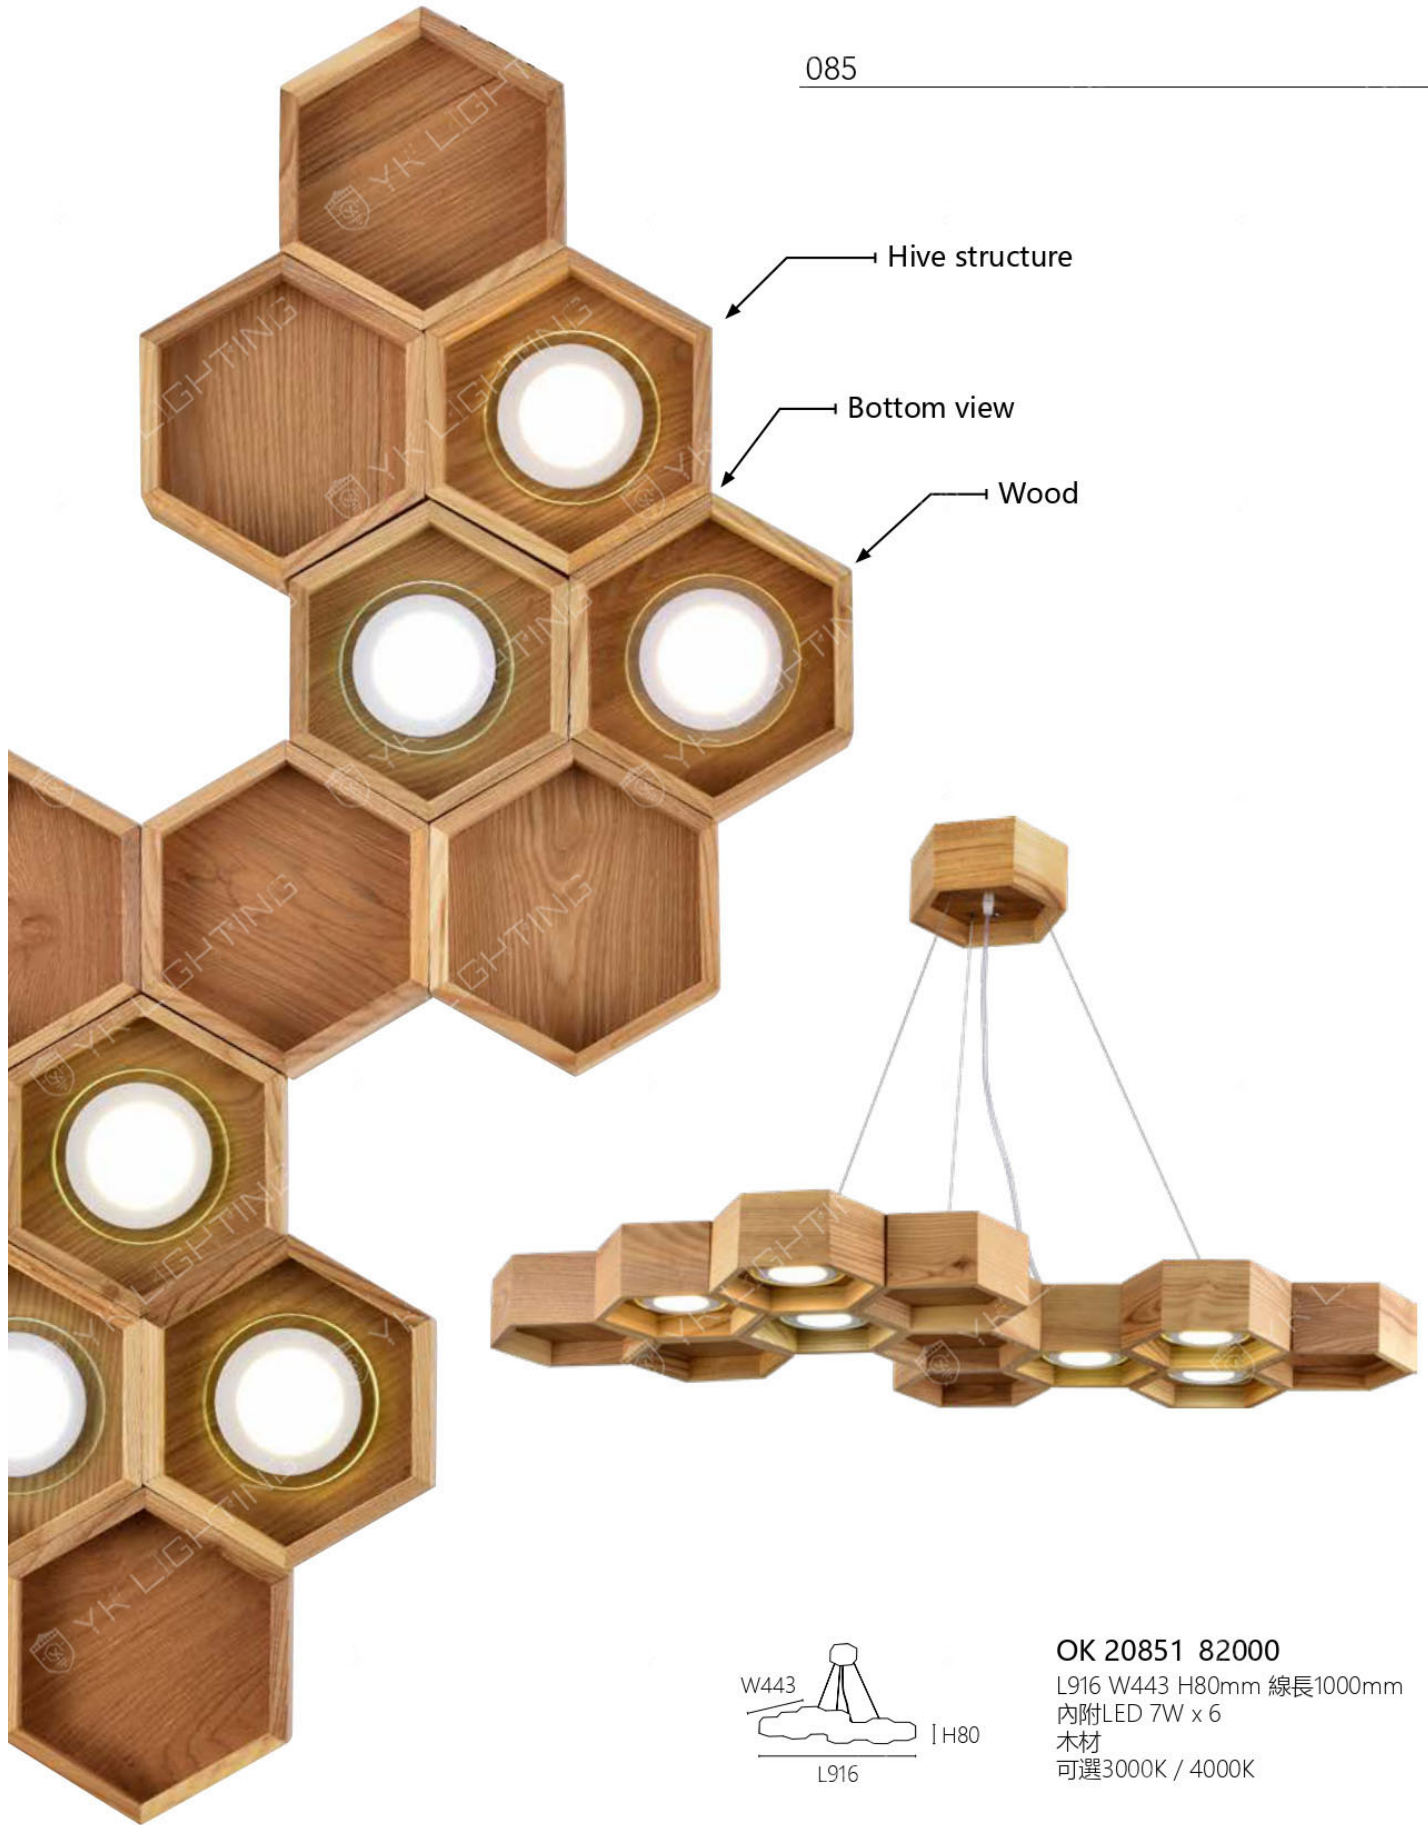

OK 20851 82000

L916 W443 H80mm 線長1000mm
內附LED 7W x 6
木材
可選3000K / 4000K