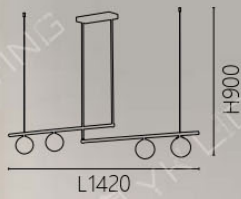

OK 21391 60000
L1420 H900mm
G9 x 4 另計
鋁材烤漆 玻璃
桿長 長800mm / 短700mm