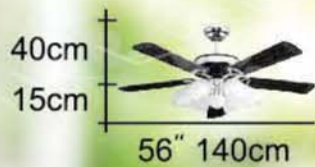

Illumination For Your Lifestyle

WITH GLOBAL FAN
Comfortable **Mansion**

限量
發售

F305 56" AC馬達
188X20mm

· 紅木 特殊青銅處理主體
· 木質合板葉片

手拉三段變速

L060 六燈 電子式分段控制
E27X6 E12X1

· 手工流水石紋玻璃
· 燈管另計