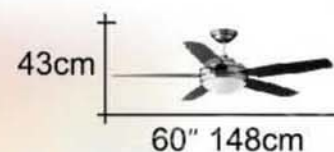

限量發售

Character

本体、羽根、灯具がセットになった一体型タイプ。器具高さ約430mmの薄型設計でマンションなどの低天井空間でも圧迫感を感じさせない設計です。

あなたの生活方式のシーリングファン

F75-868 60" AC馬達 188X22mm 無線遙控變速

- 紅磚 多層次 手工烤漆 主體
- 3D 木質轉折葉片
- 微電腦無線遙控
- E27 x 3 燈管另計
- 可採用23W以下螺旋燈管
- 專利設計