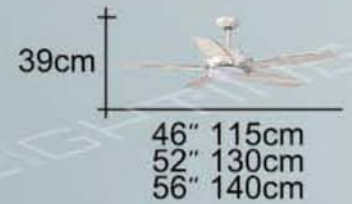

DC77-670 56" DC省電馬達 直流變頻 可訂製 46"

- 牙白 手工烤漆 主體
- 3D 牙白 ABS 轉折葉片
- 六段正反轉 微電腦無線遙控
- 內附 LED 35w 光源
- 可遙控分段控制
- 專利設計

35W LED
遙控分段控制

白光	100%白光	50%白光	小夜燈
暖白光	100%暖白	50%黃光	小夜燈

訂購時需選擇光源顏色

- 白光 色溫約5700K
- 暖白光 色溫約4300K