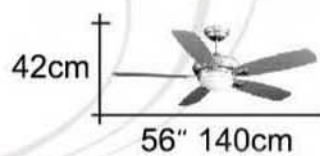

DC702

56"

DC 省電馬達
直流變頻

限量
發售

- 多層次手工彩繪烤漆主體
- 紅磚木質合板葉片
- 六段正反轉 微電腦無線遙控
- E27 x 2 燈管另計
- 建議採用迷你螺旋燈管

 Fan design
by DC MOTOR

Character

本体、羽根、灯具がセットになった一体型タイプ。器具高さ約420mmの薄型設計でマンションなどの低天井空間でも圧迫感を感じさせない設計です。