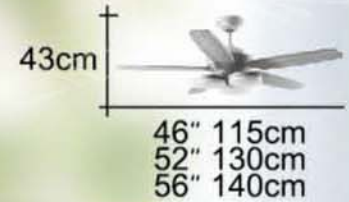

DC83-668 **56"** DC省電馬達 直流變頻

- ・紅磚 多層次 手工烤漆 主體
- ・3D 木質 轉折葉片
- ・六段正反轉 微電腦無線遙控

- ・內附 LED 70w 光源
- ・可遙控分段控制
- ・專利設計

限量發售

可訂製 **52"** **46"**