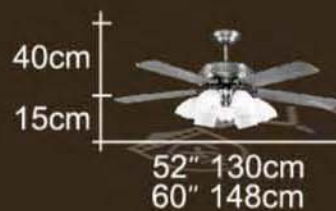

あなたの生活方式のシーリングファン

WITH GLOBAL FAN
Comfortable **Pattern**

F103 **52"** AC馬達
188X15mm

F603 **60"** AC馬達
188X20mm

- 多層次手工彩繪烤漆主體
- 胡桃紋木質合板葉片

手拉三段變速

L063 **六燈** 電子式分段控制
E27X6 E12X1

- 手工流水石紋玻璃
- 燈管另計