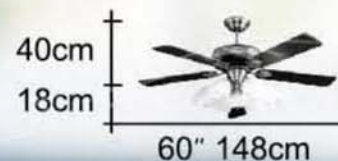

LD012 六燈 電子式分段控制
E27X6 E12X1

- 多層次手工彩繪烤漆燈體
- 手工流水石紋玻璃
- 燈管另計

限量
發售

JIANG CAI
Character

リビングなどの空間で個性を主張し
インテリアの主役にもなる照明 「シーリングファン」

DC623 60" DC省電馬達
直流變頻

- 多層次手工彩繪烤漆主體
- 胡桃紋木質合板葉片
- 六段正反轉 微電腦無線遙控

無線遙控變速