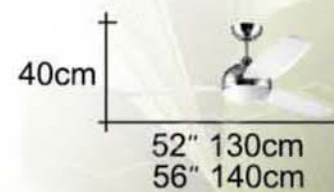

F25-620 **56"** AC馬達
188X15mm 可訂製 **52"**

- ・特殊線處理主體
- ・E27 x 2 燈管另計
- ・3D木質轉折葉片
- ・建議採用迷你螺旋燈管
- ・微電腦無線遙控

限量發售

F25-632 **56"** AC馬達
188X15mm 可訂製 **52"**

- ・牙白手工烤漆主體
- ・E27 x 2 燈管另計
- ・3D木質轉折葉片 橡木紋
- ・建議採用迷你螺旋燈管
- ・微電腦無線遙控