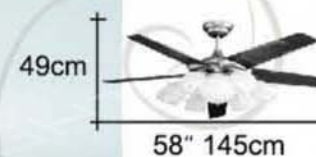

D Fan design
by DC MOTOR

Character

本体、羽根、灯具がセットになった一体型タイプ。器具高さ約490mmの薄型設計でマンションなどの低天井空間でも圧迫感を感じさせない設計です。

DC573 58" DC省電馬達 無線遙控變速
直流變頻

- 多層次手工彩繪烤漆 主體
- 燈具電子式分段控制
- 胡桃紋 木質合板葉片
- 手工流水石紋玻璃
- 六段正反轉 微電腦無線遙控
- E27 x 6 E12 x 2 燈管另計