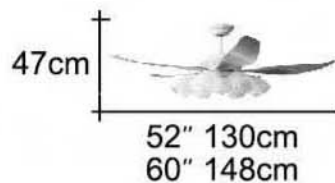

DC85-832 60" DC 省電馬達 可訂製 52"
直流變頻

- 牙白 手工烤漆 主體
- 3D 木質 翹尾葉片 橡木紋
- 六段正反轉 微電腦無線遙控
- 燈具電子式分段控制
- 手工流水石紋玻璃
- E27 x 6 E12 x 2 燈管另計

Character

JIANG CAI

本体、羽根、灯具がセットになった一体型タイプ。器具高さ約470mmの薄型設計でマンションなどの低天井空間でも圧迫感を感じさせない設計です。