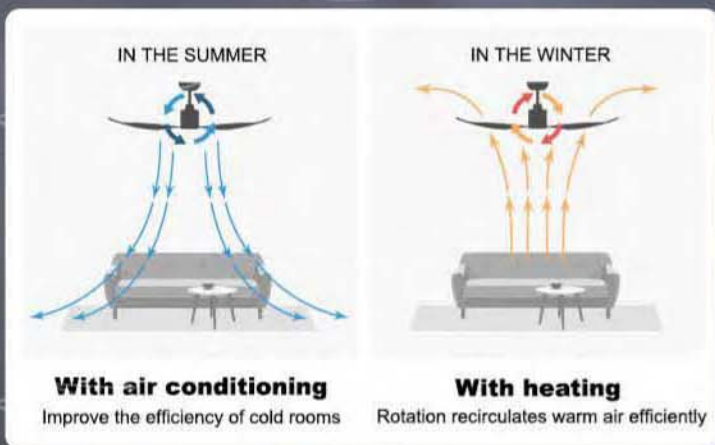

DC馬達相較於傳統AC馬達，重量更輕量化能相對減輕天花板的負擔。

全功能變速遙控 REMOTE CONTROL

全新六段正反轉燈光全功能遙控，提供更多轉速選擇一年四季皆適用。

超省錢 (一個夏季最高可節省約1,400電費) SAVE MONEY

台灣家用電價計算方式為1,000W/每小時 = 1度電
電費採計國內家庭用電大宗(331-500度)計價方式
夏季電費每度電價平均約為4.05元

假設每年使用吊扇期間為3~9月，每日使用12小時，電費如下