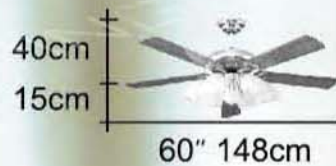

F510 60" AC 馬達
188X20mm

· 藍寶青銅電鍍處理主體
· 木質合板葉片

手拉三段變速

L060 六燈 電子式分段控制
E27X6 E12X1

· 手工流水石紋玻璃
· 燈管另計

Illumination For Your Lifestyle

WITH GLOBAL FAN
Comfortable Popular

F509 60" AC 馬達
188X20mm

· 黃豆杉青銅電鍍處理主體
· 木質合板葉片

手拉三段變速

L060 六燈 電子式分段控制
E27X6 E12X1

· 手工流水石紋玻璃
· 燈管另計