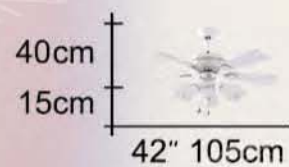

F66-270 **42"** AC馬達
188X12mm

- ·牙白手工烤漆主體
- ·木質合板葉片

手拉三段變速

L07-370 **三燈** 電子式分段控制
E27X3 E12X1

- ·牙白手工烤漆燈體
- ·手工流水石紋玻璃

·燈管另計