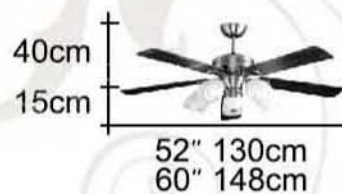

DC66-870 60" DC 省電馬達
直流變頻

- 牙白手工烤漆 主體
- 木質合板葉片
- 六段正反轉 微電腦無線遙控

可
訂製 52"

LD03-570 五燈 電子式分段控制
E27X5 E12X1

- 手工流水石紋玻璃
- 燈管另計

限量
發售