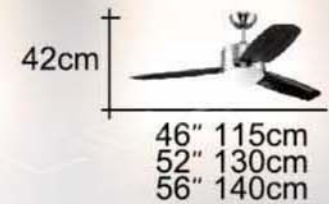

DC23-627 56" DC省電馬達 直流變頻

- 牙白 手工烤漆 主體
- 六段正反轉 微電腦無線遙控
- 建議採用迷你螺旋燈管
- 3D 木質 轉折葉片
- E27 x 2 燈管另計
- 專利設計

DC23-632 56" DC省電馬達 直流變頻

- 牙白 手工烤漆 主體
- 六段正反轉 微電腦無線遙控
- 建議採用迷你螺旋燈管
- 3D 木質 轉折葉片
- E27 x 2 燈管另計
- 專利設計

可訂製 52" 46"