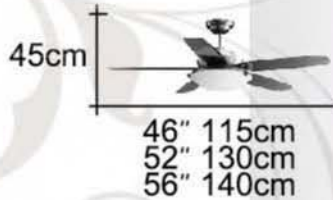

DC81-625 56" DC省電馬達 可訂製 52" 木質葉片
直流變頻

- 古銅 特殊電鍍處理 主體
- 3D 轉折葉片
- 六段正反轉 微電腦無線遙控
- 專利設計
- 56" 採用 ABS 轉折葉片

- 燈具電子式分段控制
- 手工 白玉玻璃
- E27 x 4 E12 x 2 燈管另計
  (可採用23W螺旋燈管)
- 52" 採用 木質 轉折葉片

JIANG CAI
Character

リビングなどの空間で個性を主張し
インテリアの主役にもなる照明 「シーリングファン」

DC81-670 56" DC省電馬達 可訂製 46"
直流變頻

- 牙白 手工烤漆 主體
- 3D ABS 轉折葉片
- 六段正反轉 微電腦無線遙控
- 專利設計

- 燈具電子式分段控制
- 手工 雲彩玻璃
- E27 x 4 E12 x 2 燈管另計
  (可採用23W螺旋燈管)

DC81-632 56" DC省電馬達 可訂製 52"
直流變頻

- 牙白 手工烤漆 主體
- 3D 木質 轉折葉片 橡木紋
- 六段正反轉 微電腦無線遙控
- 專利設計

- 燈具電子式分段控制
- 手工 雲彩玻璃
- E27 x 4 E12 x 2 燈管另計
  (可採用23W螺旋燈管)