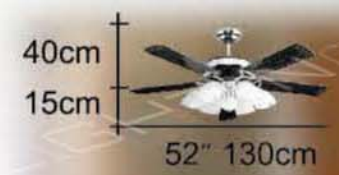

L052 五燈 電子式分段控制
E27X5 E12X1

- ・手工流水石紋玻璃
- ・燈管另計

限量發售

JIANG CAI
Character

リビングなどの空間で個性を主張し、
インテリアの主役にもなる照明 「シーリングファン」

限量發售

F318 52" AC馬達
188X15mm

- ・古銅 特殊電鍍處理 主體
 - ・木質合板葉片
- 手拉三段變速