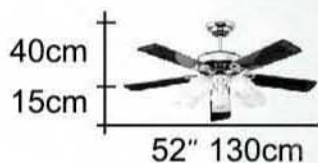

F530 52" AC馬達 188X15mm

1. 藍黃 青銅電鍍處理 主體
   - 木質合板葉片
2. 手拉三段變速

L052 五燈 電子式分段控制 E27X5 E12X1

- 手工流水石紋玻璃
- 燈管另計