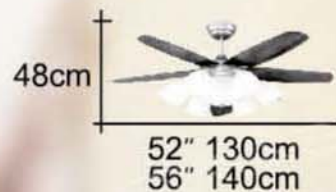

3D
CURVED
Blades Series Design
3D轉折葉片設計

F268 **52"** AC馬達
188X20mm

F568 **56"** AC馬達
188X20mm

- 多層次手工彩繪烤漆主體
- 3D木質轉折葉片 胡桃紋
- 微電腦無線遙控
- 燈具電子式分段控制
- 手工流水石紋玻璃
- E27X6 E12X2 燈管另計

無線遙控變速

Character

本片採用精工燈具がセットになった吊钩タイプ。器具高さ約480mmの薄型設計でマンションなどの低天井空間でも存在感を感ぜさせない設計です。

F80-532 **52"** AC馬達
188X20mm

F80-632 **56"** AC馬達
188X20mm

- 牙白手工烤漆主體
- 3D木質轉折葉片 橡木紋
- 微電腦無線遙控
- 燈具電子式分段控制
- 手工流水石紋玻璃
- E27X6 E12X2 燈管另計

無線遙控變速