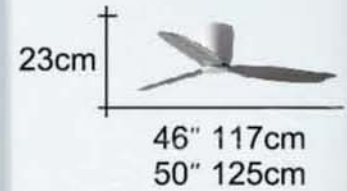

DC17-570

50" DC省電馬達
直流變頻

- 牙白手工烤漆主體
- 輕量化鋁合金轉盤
- 3D牙白ABS轉折葉片
- 六段正反轉微電腦無線遙控