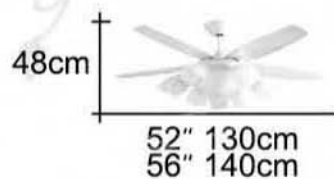

Character

本体、羽根、灯具がセットになった一体型タイプ。器具高さ約480mmの薄型設計でマンションなどの低天井空間でも圧迫感を感じさせない設計です。

あなたの生活方式のシーリングファン

DC80-633 56" DC省電馬達 直流變頻

- 多層次 手工彩繪烤漆 主體
- 3D 半透明 ABS 轉折葉片
- 六段正反轉 微電腦無線遙控
- 燈具電子式分段控制
- 手工流水石紋玻璃
- E27 x 6 E12 x 2 燈管另計