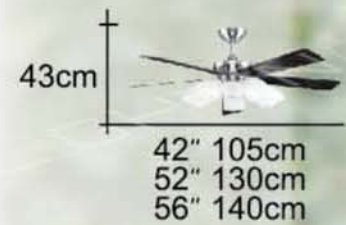

F67-227 42" AC馬達
188X12mm

F67-527 52" AC馬達
188X15mm

F67-627 56" AC馬達
188X20mm

- ・牙白 手工烤漆 主體
- ・胡桃紋 木質合板葉片
- ・燈具電子式分段控制

- ・手工流水石紋玻璃
- ・E27X5 E12X1 燈管另計

手拉三段變速