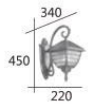

F3-20433 **2150**
W:120mm H:350mm D:200mm
E27 LED 燈泡 X 1 另計
鋁製品黑刷金 玻璃