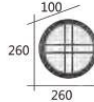

F3-21115

F3-21116 3000

W:120mm H:245mm D:80mm
限用 E27 直型 LED 燈泡 X 1 另計
鋁製品 沙灰色 PC 奶白罩

F3-21116

F3-21121 **1250**

Ø:240mm H:240mm D:120mm
E27 LED 燈泡 X 1 另計
鋁製品烤漆 玻璃

F3-21122 **2300**

W:260mm H:260mm D:100mm
E27 LED 燈泡 X 1 另計
鋁製品 沙黑色 玻璃