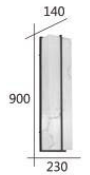

F3

Out door
profession Lighting

F3-20301

F3-20302

F3-20303

F3-20301 **15600**

W:230mm H:900mm D:140mm
E27 LED 燈泡 X 4 另計
不鏽鋼烤沙咖啡 仿雲石

F3-20302 **17500**