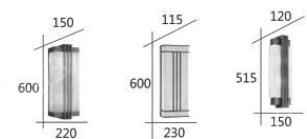

F3-20355

F3-20353 **13000**

W:220mm H:600mm D:150mm
E27 LED 燈泡 X 2 另計
不鏽鋼烤漆 仿雲石罩

F3-20354 **14000**

W:230mm H:600mm D:115mm
E27 LED 燈泡 X 2 另計
不鏽鋼烤沙黑色 仿雲石罩

F3-20355 **8250**

W:150mm H:515mm D:120mm
E27 LED 燈泡 X 2 另計
不鏽鋼烤漆 仿雲石