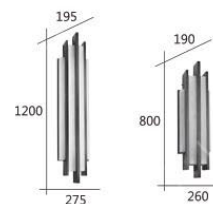

F3 Out door profession Lighting

F3-20151

F3-20152

F3-20151 **36800**

W:275mm H:1200mm D:195mm
附 T5 3 尺 LED 15W X 2
暖白光 全電壓
不鏽鋼烤漆 仿雲石

F3-20152 **25300**

W:260mm H:800mm D:190mm
附 T5 2 尺 LED 10W X 2
暖白光 全電壓
不鏽鋼烤漆 仿雲石