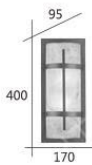

F3-20361

F3-20362

F3-20361 11000

W:200mm H:600mm D:105mm
E27 LED 燈泡 X 2 另計
不鏽鋼烤咖啡金 仿雲石

F3-20362 7300

W:170mm H:400mm D:95mm
E27 LED 燈泡 X 2 另計
不鏽鋼烤咖啡金 仿雲石

F3-20363 13000

W:180mm H:600mm D:140mm
E27 LED 燈泡 X 2 另計
不鏽鋼烤咖啡金 仿雲石罩