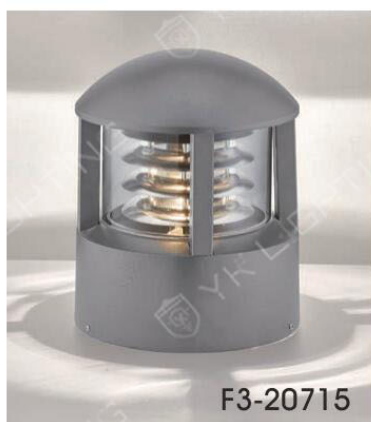

LANDSCAPE

profession Lighting

F3-20711 **2200**

Ø:290mm H:325mm
E27 LED 燈泡 X 1 另計
塑座 PP 罩

F3-20712 **3150**

Ø:300mm H:400mm
E27 LED 燈泡 X 1 另計
塑座 PAMM 罩 反光片

F3-20713 **2600**

Ø:250mm H:340mm
E27 LED 燈泡 X 1 另計
塑座 PAMM 罩 反光片

F3-20715

F3-20714 **2200**

Ø:280mm H:325mm
E27 LED 燈泡 X 1 另計
塑座 PP 罩

F3-20715 **6300**

Ø:210mm H:265mm
E27 LED 燈泡 X 1 另計
鋁製品烤漆 壓克力 反射片

F3-20716 **5000**

Ø:200mm H:260mm
E27 LED 燈泡 X 1 另計
鋁製品 烤沙黑色 壓克力罩