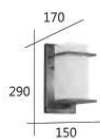

W:150mm H:290mm D:170mm
E27 LED 燈泡 X 1 另計
不鏽鋼 烤沙黑色 進口壓克力罩

F3-20513