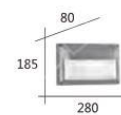

LANDSCAPE

profession Lighting

F3-21111 2300

W:250mm H:160mm D:95mm
E27 LED 燈泡 X 1 另計
鋁製品烤漆 玻璃

F3-21113 2300

W:280mm H:180mm D:100mm
E27 LED 玉米型燈泡 X 1 另計
鋁製品 沙黑色 PC 奶白罩

F3-21112 2300

W:160mm H:250mm D:95mm
E27 LED 燈泡 X 1 另計
鋁製品烤漆 玻璃

F3-21114 2550

W:245mm H:115mm D:130mm
E27 LED 燈泡 X 1 另計
鋁製品烤沙黑色 PC 奶白罩

F3-21115 2300

W:280mm H:185mm D:80mm
限用 E27 直型 LED 燈泡 X 1 另計
鋁製品 沙灰色 PC 奶白罩

F3-21116 3000

W:120mm H:245mm D:80mm
限用 E27 直型 LED 燈泡 X 1 另計
鋁製品 沙灰色 PC 奶白罩