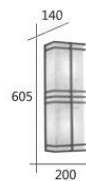

F3-20232

F3-20233

LANDSCAPE

profession Lighting

F3-20241

F3-20241 18000
W:230mm H:805mm D:140mm
E27 LED 燈泡 X 4 另計
不鏽鋼烤漆 仿雲石

F3-20242 13500
W:200mm H:605mm D:140mm
E27 LED 燈泡 X 2 另計
不鏽鋼烤漆 仿雲石

F3-20243 10000
W:150mm H:450mm D:120mm
E27 LED 燈泡 X 2 另計
不鏽鋼烤漆 仿雲石