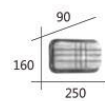

Ø:240mm H:240mm D:120mm
E27 LED 燈泡 X 1 另計
鋁製品烤漆 玻璃

W:260mm H:260mm D:100mm
E27 LED 燈泡 X 1 另計
鋁製品 沙黑色 玻璃

W:260mm H:260mm D:100mm
E27 LED 燈泡 X 1 另計
鋁製品烤漆沙黑色 玻璃

W:180mm H:250mm D:100mm
E27 LED 燈泡 X 1 另計
鋁製品 玻璃

W:280mm H:165mm D:130mm
E27 LED 燈泡 X 1 另計
鋁製品 玻璃

W:250mm H:160mm D:90mm
E27 LED 燈泡 X 1 另計
鋁製品烤漆 玻璃