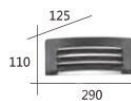

W:290mm H:110mm D:125mm
E27 LED 燈泡 X 1 另計
鋁製品 沙黑色 PC 奶白罩

F3-21104 **2550**

W:250mm H:120mm D:130mm
E27 LED 燈泡 X 1 另計
鋁製品 PC 奶白罩