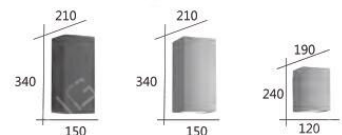

F3-20995 1800

W:170mm H:70mm D:190mm
E27 LED 玉米型燈泡 X 1 另計
鋁製品烤漆 玻璃