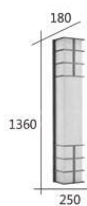

W:170mm H:600mm D:230mm
 附 T5 2 尺 LED 10W X 1
 暖白光 全電壓
 不鏽鋼烤漆 仿雲石

F3-20163 17000

W:220mm H:750mm D:270mm
 T8 2 尺 LED 10W 燈管 X 2 另計
 不鏽鋼烤沙黑色 進口壓克力罩

F3-20171

F3-20172

F3-20171 **38000**
 W:200mm H:1380mm D:250mm
 T8 4 尺 LED 燈管 X 2 另計
 不鏽鋼烤沙黑色 仿雲石罩