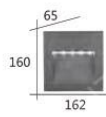

F3-20983

F3-20984

F3-20985

F3-20983 **2750**

W:125mm H:125mm D:65mm
 附 LED 3W X 1 暖白光 全電壓
 鋁鑄品烤沙灰色
 嵌入孔 : \varnothing 115mm D:70mm
 暖白光 全電壓
 附預埋盒

F3-20984 **3300**

W:162mm H:160mm D:65mm
 附 LED 3W X 1 暖白光 全電壓
 鋁製品 玻璃
 嵌入孔 : \square 147mm D:70mm
 附預埋盒