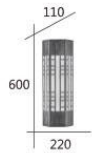

F3-20231

F3-20231 23400

W:250mm H:1170mm D:170mm
E27 LED 燈泡 X 2 另計
附 T5 3 尺 LED 15W X 2 暖白光
不鏽鋼烤漆 仿雲石 上下光

F3-20232 12800

W:220mm H:600mm D:110mm
E27 LED 燈泡 X 2 另計
不鏽鋼烤沙黑色 仿雲石罩

F3-20233 14000

W:200mm H:600mm D:140mm
E27 LED 燈泡 X 2 另計
不鏽鋼烤沙黑色 仿雲石罩