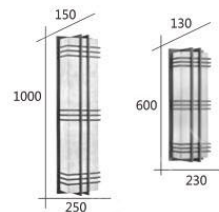

F3-20281 **19500**

W:250mm H:1000mm D:150mm
E27 LED 燈泡 X 4 另計
不鏽鋼烤沙黑色 仿雲石罩

F3-20282 **12500**

W:230mm H:600mm D:130mm
E27 LED 燈泡 X 2 另計
不鏽鋼烤沙黑色 仿雲石罩