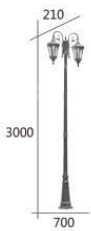

F3-20102

F3-20102 **24300**
 L:670mm W:220mm H:2900mm
 E27 LED 燈泡 X 2 另計
 鋁製品 烤咖啡金色 玻璃
 附膨脹螺絲

F3-20103

F3-20103 **30300**
 L:650mm W:230mm H:3000mm
 E27 LED 燈泡 X 2 另計
 鋁鑄品 烤咖啡色 玻璃
 附膨脹螺絲

F3-20111

F3-20111 23800
 L:700mm W:210mm H:3000mm
 E27 LED 燈泡 X 2 另計
 鋁製品 玻璃 沙黑色 附膨脹螺絲