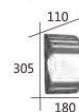

W:180mm H:305mm D:110mm
E27 LED 燈泡 X 1 另計
鋁製品烤漆 PC 奶白罩