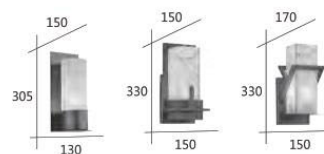

F3-20502

F3-20493 **7400**
W:150mm H:330mm D:170mm
E27 LED 燈泡 X 1 另計
不鏽鋼 烤咖啡沙色 仿雲石罩

F3-20492 **7400**
W:150mm H:330mm D:150mm
E27 LED 燈泡 X 1 另計
不鏽鋼 烤咖啡沙色 進口壓克力罩