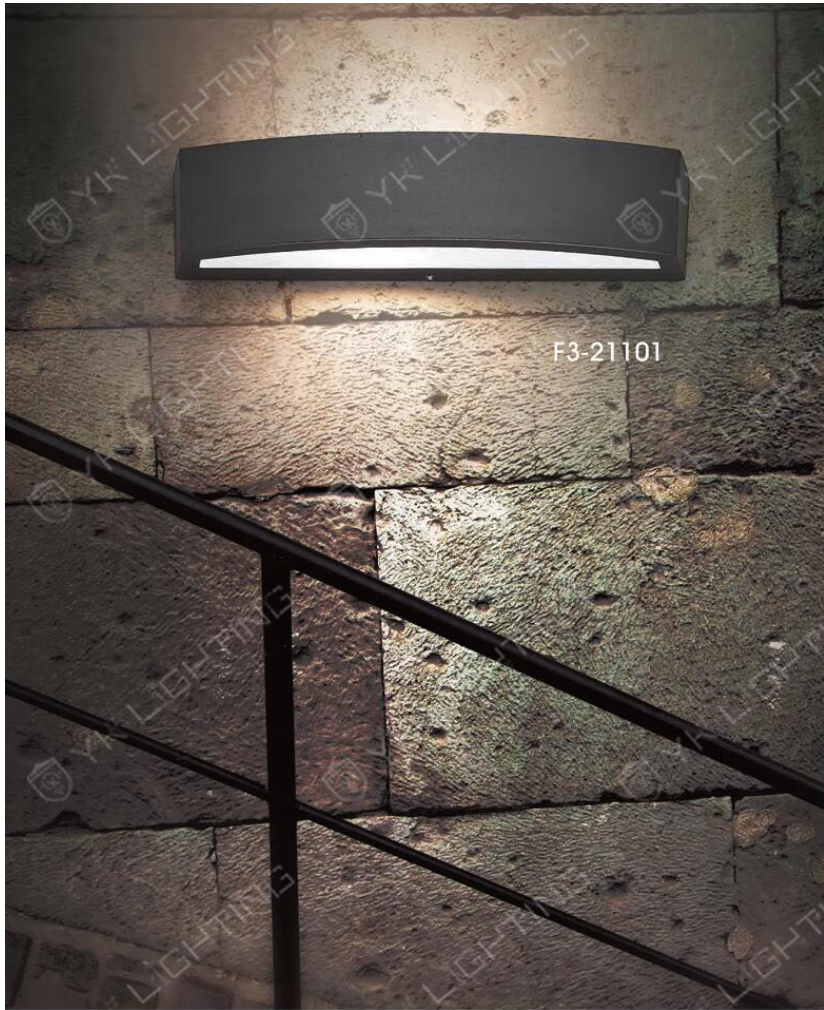

F3-21094 **1950**

W:120mm H:342mm D:118mm
E27 LED 燈泡 X 1 另計
鋁製品 沙黑色 PC 奶白罩

F3-21095 **2600**

W:180mm H:305mm D:110mm
E27 LED 燈泡 X 1 另計
鋁製品烤漆 PC 奶白罩

F3-21101

F3-21102

F3-21101 **3200**

W:355mm H:75mm D:90mm
E27 LED 燈泡 X 1 另計
鋁製品 沙黑色 壓克力