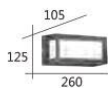

F3 Out door profession Lighting

F3-21081

F3-21082

F3-21083

F3-21084

F3-21081 **4250**

W:260mm H:125mm D:105mm
E27 LED 燈泡 X 1 另計
鋁製品烤漆 壓克力罩

F3-21082 **2760**