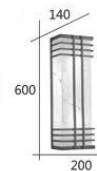

F3-20342

F3-20343

F3-20344

F3-20341 **12800**
 W:200mm H:600mm D:140mm
 E27 LED 燈泡 X 2 另計
 不鏽鋼烤漆 仿雲石

F3-20342 **12800**
 W:230mm H:600mm D:130mm
 E27 LED 燈泡 X 2 另計
 不鏽鋼烤漆 仿雲石 咖啡金色

F3-20343 **13500**
 W:200mm H:600mm D:140mm
 E27 LED 燈泡 X 2 另計
 不鏽鋼烤漆 仿雲石