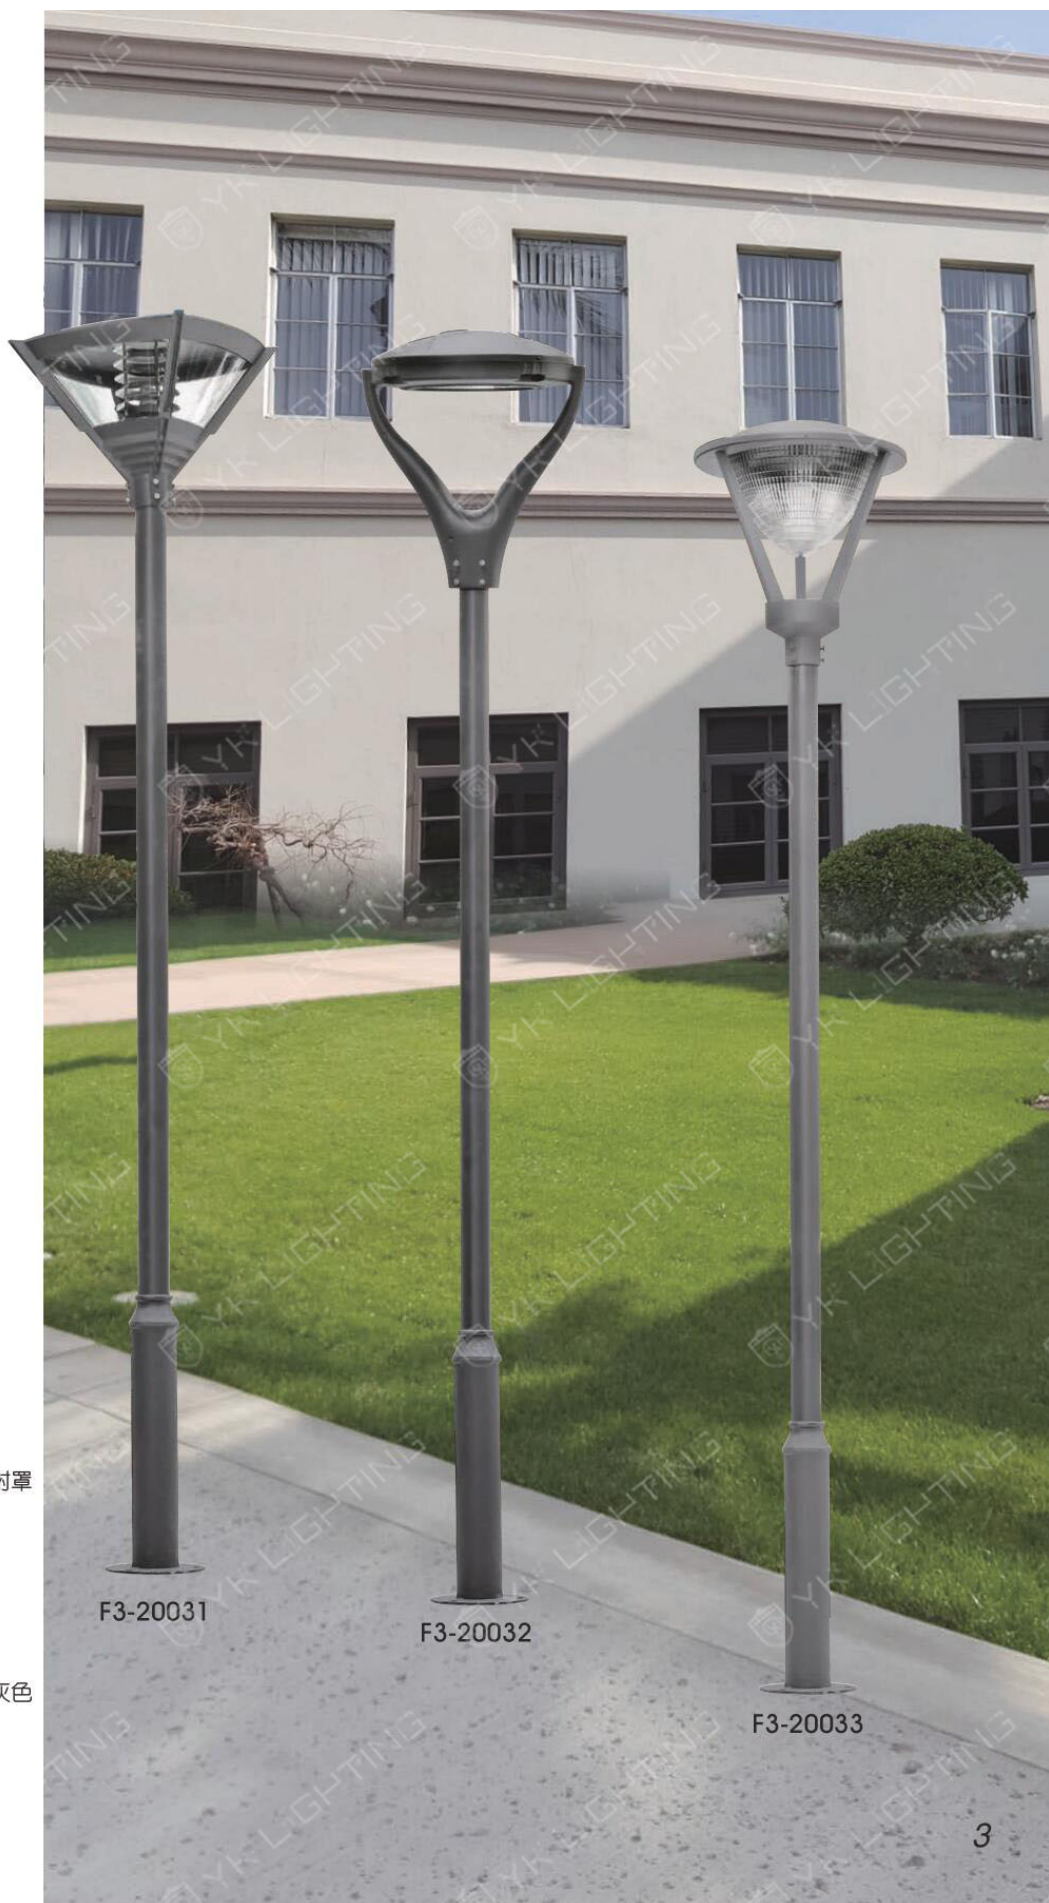

F3-20031 24000

Ø:500mm H:3000mm
 E27 LED 燈泡 X 1 另計
 鋁製品烤漆 壓克力 鍍鋅鋼管
 管柱 Ø 76mm 附膨脹螺絲

F3-20032 25000

W:560mm H:3160mm D:500mm
 E27 LED 燈泡 X 1 另計
 壓鑄鋁烤漆 壓克力 鍍鋅鋼管 反射罩
 管柱 Ø 76mm 附膨脹螺絲

F3-20033 23000

Ø:600mm H:3150mm
 E27 LED 燈泡 X 1 另計
 壓鑄鋁烤漆 壓克力 鍍鋅鋼管 深灰色
 管柱 Ø 76mm 附膨脹螺絲