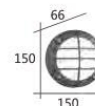

F3-21074 **3050**

W:150mm H:150mm D:58mm
附 SMD LED 5W X 1 暖白光 全電壓
鋁製品烤漆 PC 奶白罩

F3-21075 **3050**

W:150mm H:150mm D:60mm
附 SMD LED 5W X 1 暖白光 全電壓
鋁製品烤漆 PC 奶白罩

F3-21076 **3050**

W:150mm H:150mm D:66mm
附 SMD LED 5W X 1 暖白光 全電壓
鋁製品烤漆 PC 奶白罩