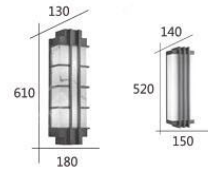

F3-20351

F3-20352

F3-20351 **13500**

W:180mm H:610mm D:130mm
E27 LED 燈泡 X 2 另計
不鏽鋼烤漆 仿雲石

F3-20352 **9800**

W:150mm H:520mm D:140mm
E27 LED 燈泡 X 2 另計
不鏽鋼烤漆 進口壓克力罩

F3-20353

F3-20354