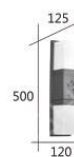

F3-20371 7300

W:120mm H:500mm D:125mm
E27 LED 燈泡 X 2 另計
不鏽鋼烤漆 壓克力