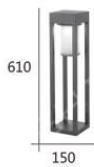

F3 Out door profession Lighting

F3-20761

F3-20762

F3-20763

F3-20764

F3-20761 **9400**
 □ :150mm H:610mm
 E27 LED 燈泡 X 1 另計
 不鏽鋼烤漆 壓克力

F3-20763 **12100**
 □ :155mm H:810mm
 底座 □ : 200mm
 E27 LED 燈泡 X 1 另計
 鋁鑄品烤漆 仿雲石罩