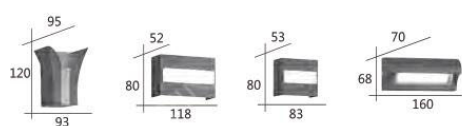

F3-21041 **3550**

W: 上 93mm 下 55mm
H:120mm D:95mm
附 COB LED 7W X 1
暖白光 全電壓
鋁製品烤漆 玻璃

F3-21042 **3400**

W:118mm H:80mm D:52mm
附 LED 2W X 4 LED 3W X 1
暖白光 全電壓
鋁製品烤漆 壓克力 30 度

F3-21043 **2350**

W:83mm H:80mm D:53mm
附 LED 2W X 2 LED 3W X 1
暖白光 全電壓
鋁製品烤漆 壓克力 30 度

F3-21044 **3050**

W:160mm H:68mm D:70mm
附 SMD LED 7W X 1 暖白光 全電壓
鋁製品烤漆 壓克力罩 45 度