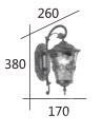

F3-20441

F3-20442

F3-20441 4600

W:180mm H:430mm D:220mm
E27 LED 燈泡 X 1 另計
鋁製品烤漆 玻璃

F3-20442 5800

W:230mm H:500mm D:300mm
E27 LED 燈泡 X 1 另計
鋁製品 手工黑刷金 玻璃

F3-20443 3750

W:170mm H:380mm D:260mm
E27 LED 燈泡 X 1 另計
壓鑄鋁烤漆 玻璃