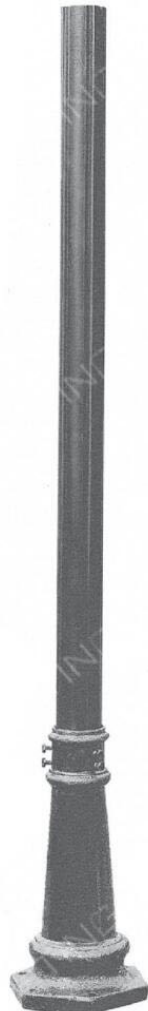

F3-21132

F3-21132 5300
管柱∅:76mm 6尺
鋁梅花管(不含座)