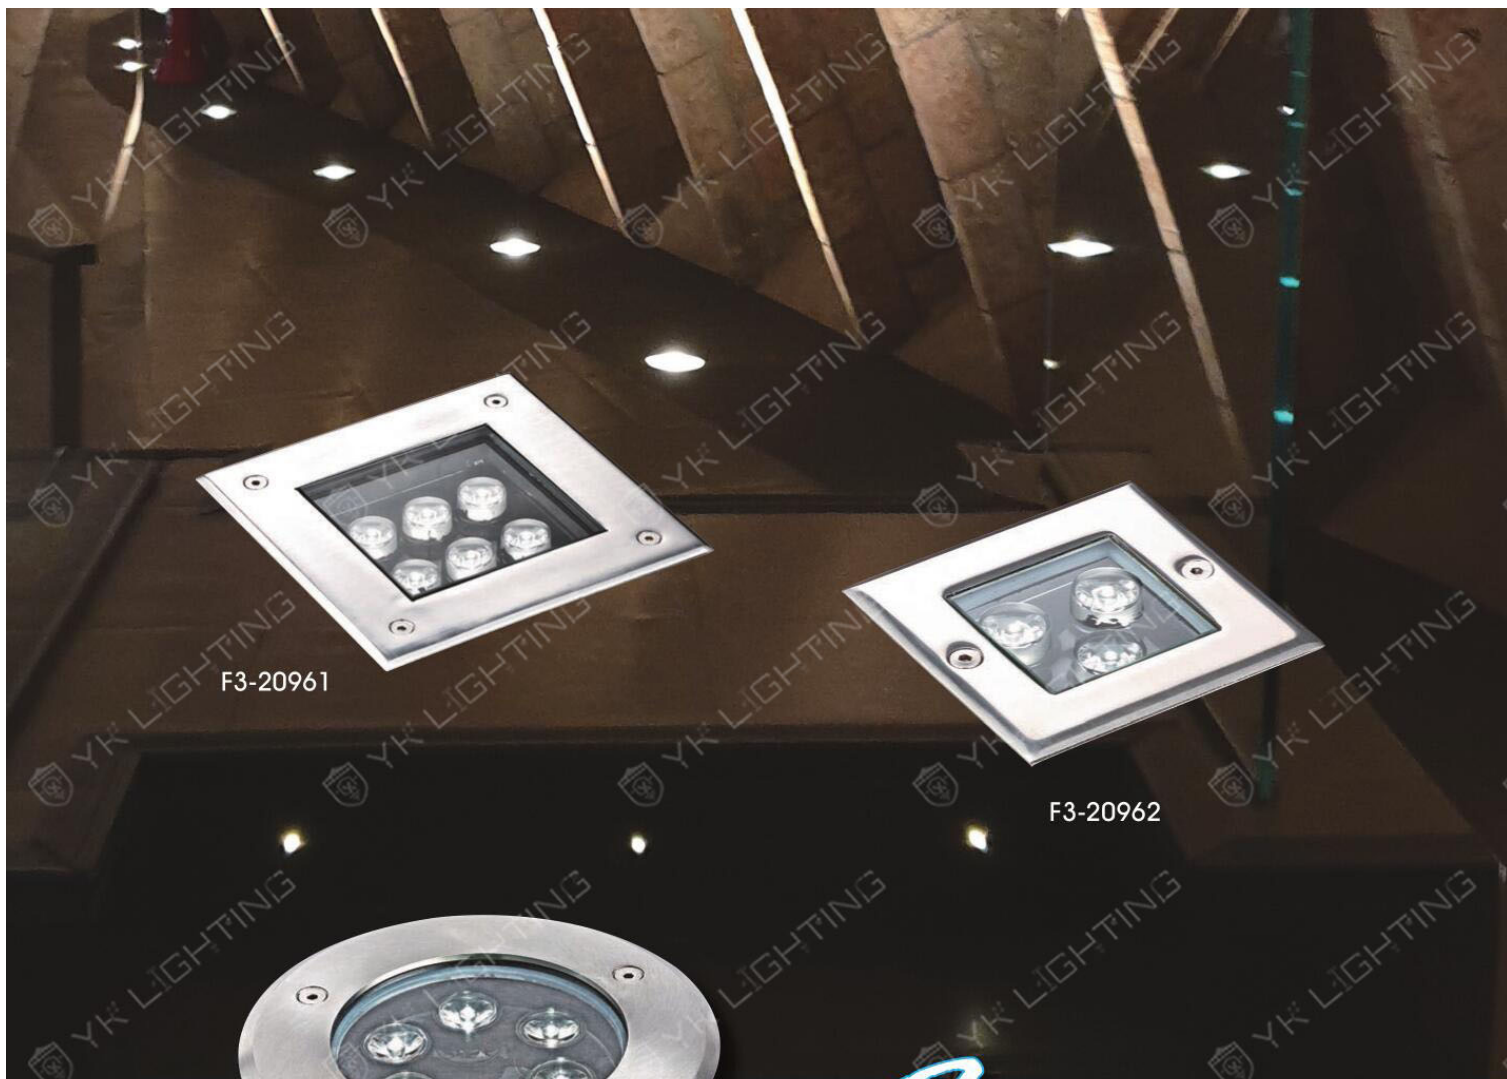

F3-20961

F3-20962

F3-20963

F3 Out door
profession Lighting

F3-20961 4900

□ :150mm H:75mm
附 LED 1W X 6 暖白光 全電壓
304 不鏽鋼面板 鋼化玻璃
附預埋盒
嵌入孔 : □ :130mm H:75mm

F3-20962 2800

□ :95mm H:70mm
附 LED 1W X 3 暖白光 全電壓
304 不鏽鋼面板 鋼化玻璃
附預埋盒
嵌入孔 : □ :90mm H:70mm

F3-20963 4200

∅:150mm H:70mm
附 LED 1W X 6 暖白光 全電壓
304 不鏽鋼面板 鋼化玻璃
嵌入孔 : ∅:125mm D:90mm
附預埋盒