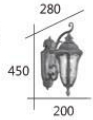

F3-20453 **3900**
 W:200mm H:420mm D:250mm
 E27 LED 燈泡 X 1 另計
 鋁製品烤漆 玻璃

F3-20461

F3-20461 **4950**
 W:180mm H:370mm D:250mm
 E27 LED 燈泡 X 1 另計
 鋁製品烤漆 玻璃

F3-20462 **4500**
 W:200mm H:450mm D:280mm
 E27 LED 燈泡 X 1 另計
 鋁製品烤漆 玻璃