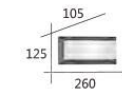

W:345mm H:115mm D:120mm
E27 LED 燈泡 X 1 另計
鋁製品烤沙黑色 壓克力罩

F3-21083 **4600**

W:300mm H:142mm D:140mm
E27 LED 燈泡 X 1 另計
鋁製品烤沙黑色 PC 奶白罩

F3-21084 **2900**

W:260mm H:125mm D:105mm
E27 LED 燈泡 X 1 另計
鋁製品 沙黑色 壓克力

F3-21091