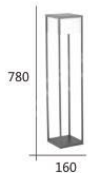

F3-20741   **9000**
Ø:160mm H:780mm
E27 LED 燈泡 X 1 另計
不鏽鋼烤漆 壓克力

F3-20742   **8000**
Ø:160mm H:600mm
E27 LED 燈泡 X 1 另計
不鏽鋼烤漆 壓克力

F3-20743   **7300**
Ø:160mm H:400mm
E27 LED 燈泡 X 1 另計
不鏽鋼烤漆 壓克力