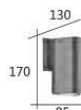

△:85mm H:170mm D:130mm
GU-10 LED 燈泡 X 1 另計
鋁製品烤漆 鋼化玻璃