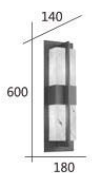

F3-20361

F3-20362

F3-20361 11000

W:200mm H:600mm D:105mm
E27 LED 燈泡 X 2 另計
不鏽鋼烤咖啡金 仿雲石

F3-20362 7300

W:170mm H:400mm D:95mm
E27 LED 燈泡 X 2 另計
不鏽鋼烤咖啡金 仿雲石

F3-20363 13000

W:180mm H:600mm D:140mm
E27 LED 燈泡 X 2 另計
不鏽鋼烤咖啡金 仿雲石罩