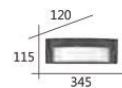

F3-21082 **2760**

W:345mm H:115mm D:120mm
E27 LED 燈泡 X 1 另計
鋁製品烤沙黑色 壓克力罩