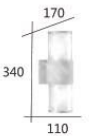

W:110mm H:340mm D:170mm
E27 LED 燈泡 X 2 另計
鋁製品烤沙灰色 玻璃

F3-21034 **2500**