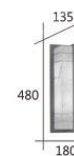

F3-20375

F3-20371 7300

W:120mm H:500mm D:125mm
E27 LED 燈泡 X 2 另計
不鏽鋼烤漆 壓克力

F3-20372 7300

W:120mm H:500mm D:125mm
E27 LED 燈泡 X 2 另計
不鏽鋼烤漆 仿雲石

F3-20373 10500

W:180mm H:480mm D:135mm
E27 LED 燈泡 X 2 另計
不鏽鋼烤漆 仿雲石