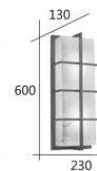

F3-20342

F3-20343

F3-20344

F3-20341 **12800**
 W:200mm H:600mm D:140mm
 E27 LED 燈泡 X 2 另計
 不鏽鋼烤漆 仿雲石

F3-20342 **12800**
 W:230mm H:600mm D:130mm
 E27 LED 燈泡 X 2 另計
 不鏽鋼烤漆 仿雲石 咖啡金色

F3-20343 **13500**
 W:200mm H:600mm D:140mm
 E27 LED 燈泡 X 2 另計
 不鏽鋼烤漆 仿雲石