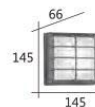

F3-21071 **3300**

W:145mm H:145mm D:58mm
附 SMD LED 6W X 1 全電壓
鋁製品烤漆 PC 奶白罩

F3-21072 **3300**

W:145mm H:145mm D:66mm
附 SMD LED 6W X 1 暖白光 全電壓
鋁製品烤漆 PC 奶白罩

F3-21073 **3300**

W:145mm H:145mm D:66mm
附 SMD LED 6W X 1 暖白光 全電壓
鋁製品烤漆 PC 奶白罩