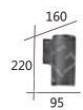

W:95mm H:220mm D:160mm
E27 LED 燈泡 X 1 另計
鋁鑄品 沙黑色 玻璃

F3-21015 1500