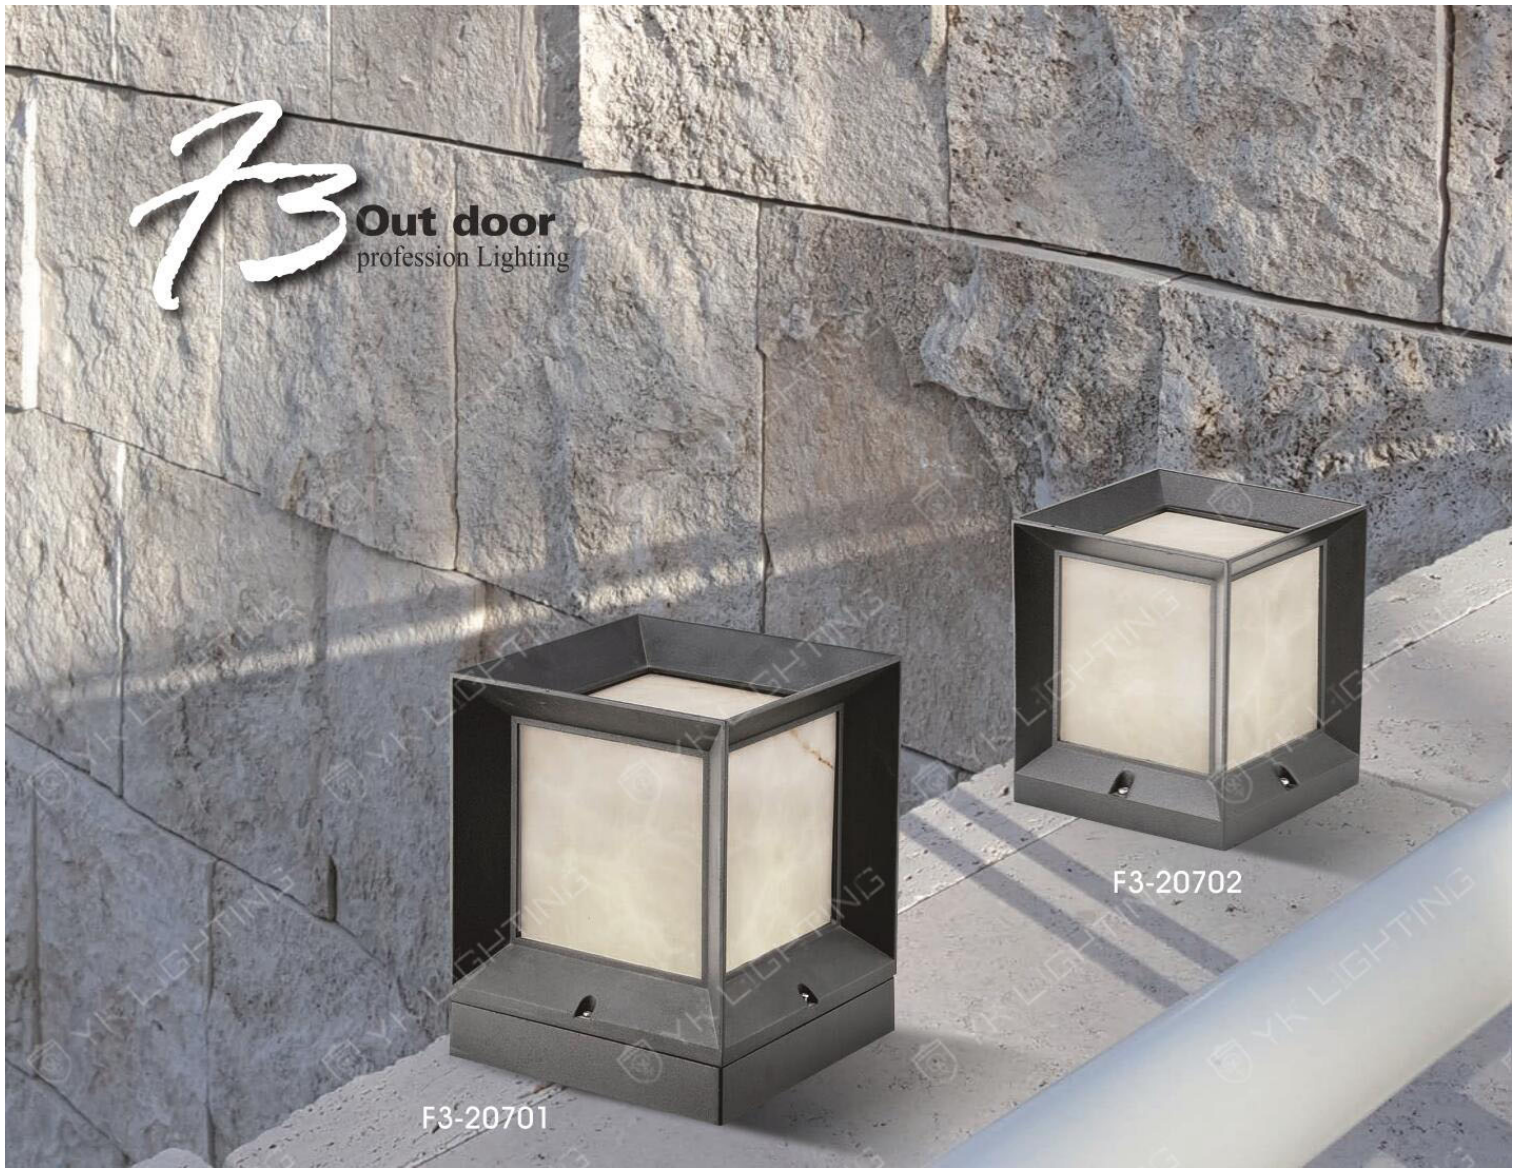

F3-20702

F3

Out door
profession Lighting

F3-20701