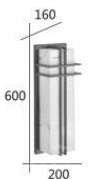

F3-20242

F3-20243

F3-20251

F3-20251 **17000**
 W:230mm H:800mm D:160mm
 E27 LED 燈泡 X 3 另計
 不鏽鋼烤漆 仿雲石

F3-20252 **8800**
 W:140mm H:400mm D:135mm
 E27 LED 燈泡 X 2 另計
 不鏽鋼烤漆 仿雲石

F3-20253 **13000**
 W:200mm H:600mm D:160mm
 E27 LED 燈泡 X 2 另計
 不鏽鋼烤漆 仿雲石