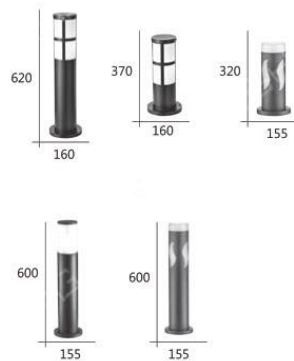

F3-20865 3200

Ø:105mm H:600mm
底座Ø:155mm
E27 LED 燈泡 X 1 另計
塑鋼耐熱 壓克力 玻璃