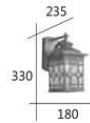

W:180mm H:330mm D:235mm
E27 LED 燈泡 X 1 另計
鋁製品烤漆 玻璃

F3-20563 **4700**