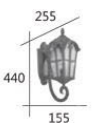

F3-20472

F3-20473

F3-20471 **5700**
 W:210mm H:500mm D:260mm
 E27 LED 燈泡 X 1 另計
 鋁製品烤漆 玻璃

F3-20472 **4600**
 W:190mm H:500mm D:280mm
 E27 LED 燈泡 X 1 另計
 鋁製品烤漆 玻璃

F3-20473 **4100**
 W:155mm H:440mm D:255mm
 E27 LED 燈泡 X 1 另計
 壓鑄鋁烤漆 玻璃