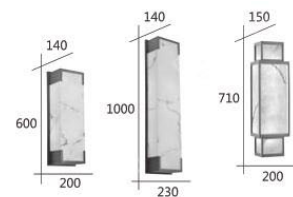

F3-20261 12500

W:200mm H:600mm D:140mm
E27 LED 燈泡 X 2 另計
不鏽鋼烤漆 仿雲石

F3-20262 17000

W:230mm H:1000mm D:140mm
E27 LED 燈泡 X 4 另計
不鏽鋼烤漆 仿雲石

F3-20263 15000

W:200mm H:710mm D:150mm
E27 LED 燈泡 X 3 另計
不鏽鋼烤漆 仿雲石 咖啡金色