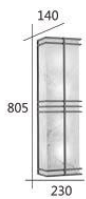

F3-20232

F3-20233

LANDSCAPE

profession Lighting

F3-20241

F3-20241 18000
W:230mm H:805mm D:140mm
E27 LED 燈泡 X 4 另計
不鏽鋼烤漆 仿雲石

F3-20242 13500
W:200mm H:605mm D:140mm
E27 LED 燈泡 X 2 另計
不鏽鋼烤漆 仿雲石

F3-20243 10000
W:150mm H:450mm D:120mm
E27 LED 燈泡 X 2 另計
不鏽鋼烤漆 仿雲石