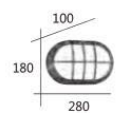

LANDSCAPE

profession Lighting

F3-21111 2300

W:250mm H:160mm D:95mm
E27 LED 燈泡 X 1 另計
鋁製品烤漆 玻璃

F3-21113 2300

W:280mm H:180mm D:100mm
E27 LED 玉米型燈泡 X 1 另計
鋁製品 沙黑色 PC 奶白罩

F3-21112 2300

W:160mm H:250mm D:95mm
E27 LED 燈泡 X 1 另計
鋁製品烤漆 玻璃

F3-21114 2550

W:245mm H:115mm D:130mm
E27 LED 燈泡 X 1 另計
鋁製品烤沙黑色 PC 奶白罩

F3-21115 2300

W:280mm H:185mm D:80mm
限用 E27 直型 LED 燈泡 X 1 另計
鋁製品 沙灰色 PC 奶白罩

F3-21115

F3-21116 3000

W:120mm H:245mm D:80mm
限用 E27 直型 LED 燈泡 X 1 另計
鋁製品 沙灰色 PC 奶白罩