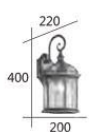

F3-20603 **1650**
W:130mm H:160mm D:210mm
E27 LED 燈泡 X 1 另計
鋁製品烤漆 玻璃

F3-20604 **2750**
W:200mm H:400mm D:220mm
E27 LED 燈泡 X 1 另計
鋁製品 玻璃