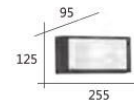

W:255mm H:125mm D:95mm
E27 LED 燈泡 X 1 另計
鋁製品 沙黑色 PC 奶白罩

F3-21103 **2400**