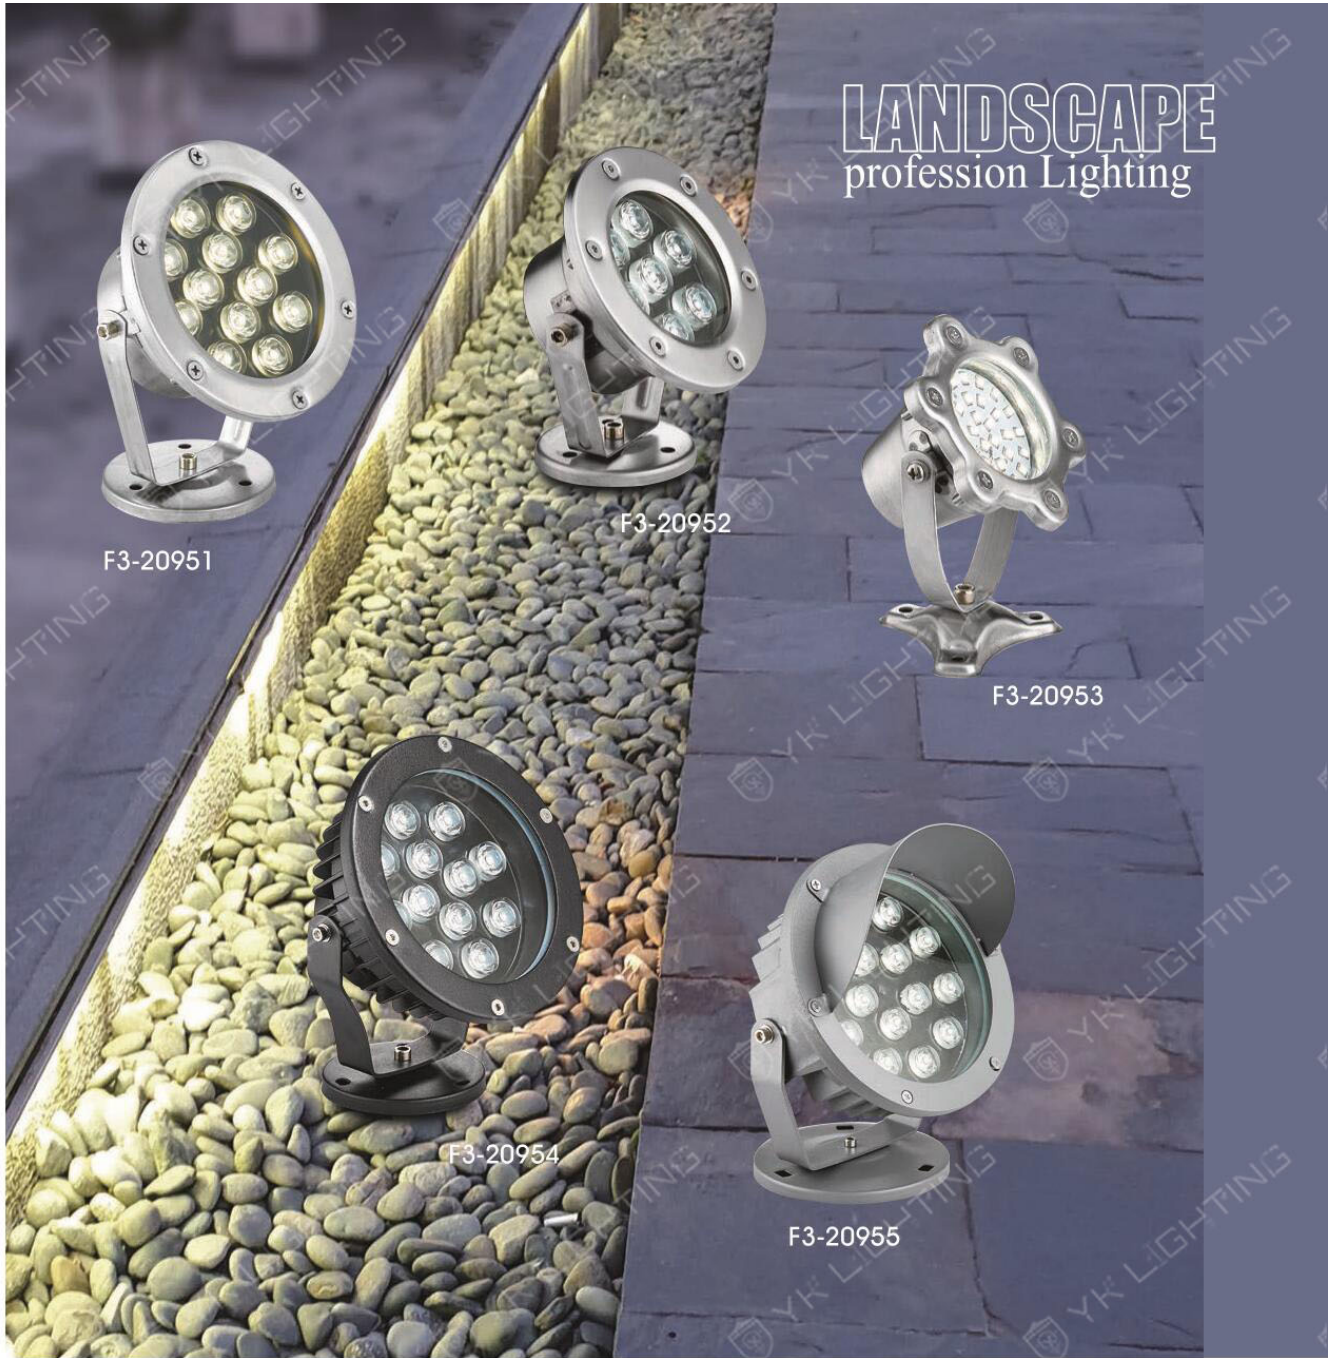

LANDSCAPE profession Lighting