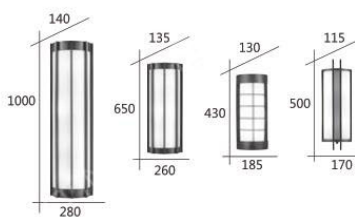

F3-20341

F3-20332 12650

W:260mm H:650mm D:135mm
E27 LED 燈泡 X 3 另計
不鏽鋼烤沙黑色 壓克力罩

F3-20333 7800

W:185mm H:430mm D:130mm
E27 LED 燈泡 X 2 另計
不鏽鋼烤沙黑色 壓克力罩

F3-20334 6200

W:170mm H:500mm D:115mm
E27 LED 燈泡 X 2 另計
不鏽鋼烤沙黑色 白玉玻璃