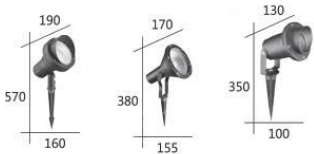

LANDSCAPE profession Lighting

F3-20901 **2500**
W:105mm H:420mm D:180mm
MR16 LED 燈泡 X 1 另計
鋁製品烤沙灰色 玻璃

F3-20902 **3150**
W:145mm H:375mm D:260mm
E27 LED 燈泡 X 1 另計
(可裝 PAR-38)
鋁製品烤漆 玻璃

F3-20903 **2750**
W:160mm H:300mm D:270mm
E27 LED 燈泡 X 1 另計
可裝 PAR-30 75W X 1 另計
鋁鑄品 玻璃

F3-20904 **3300**
W:160mm H:570mm D:190mm
E27 LED 燈泡 X 1 另計
鋁製品 沙黑色 玻璃

F3-20905 **2050**
W:155mm H:380mm D:170mm
E27 LED 燈泡 X 1 另計
可裝 PAR-30 75W X 1 另計
鋁製品 沙黑色 玻璃

F3-20906 **1550**
W:100mm H:350mm D:130mm
GU-10 LED 燈泡 X 1 另計
鋁製品 沙黑色 玻璃