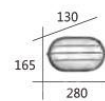

Ø:240mm H:240mm D:120mm
E27 LED 燈泡 X 1 另計
鋁製品烤漆 玻璃

W:260mm H:260mm D:100mm
E27 LED 燈泡 X 1 另計
鋁製品 沙黑色 玻璃

W:260mm H:260mm D:100mm
E27 LED 燈泡 X 1 另計
鋁製品烤漆沙黑色 玻璃

W:180mm H:250mm D:100mm
E27 LED 燈泡 X 1 另計
鋁製品 玻璃

W:280mm H:165mm D:130mm
E27 LED 燈泡 X 1 另計
鋁製品 玻璃

W:250mm H:160mm D:90mm
E27 LED 燈泡 X 1 另計
鋁製品烤漆 玻璃