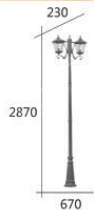

F3-20091

F3-20091   **23400**
L:670mm W:230mm H:2870mm
E27 LED 燈泡 X 2 另計
鋁製品 玻璃 沙黑色
附膨脹螺絲