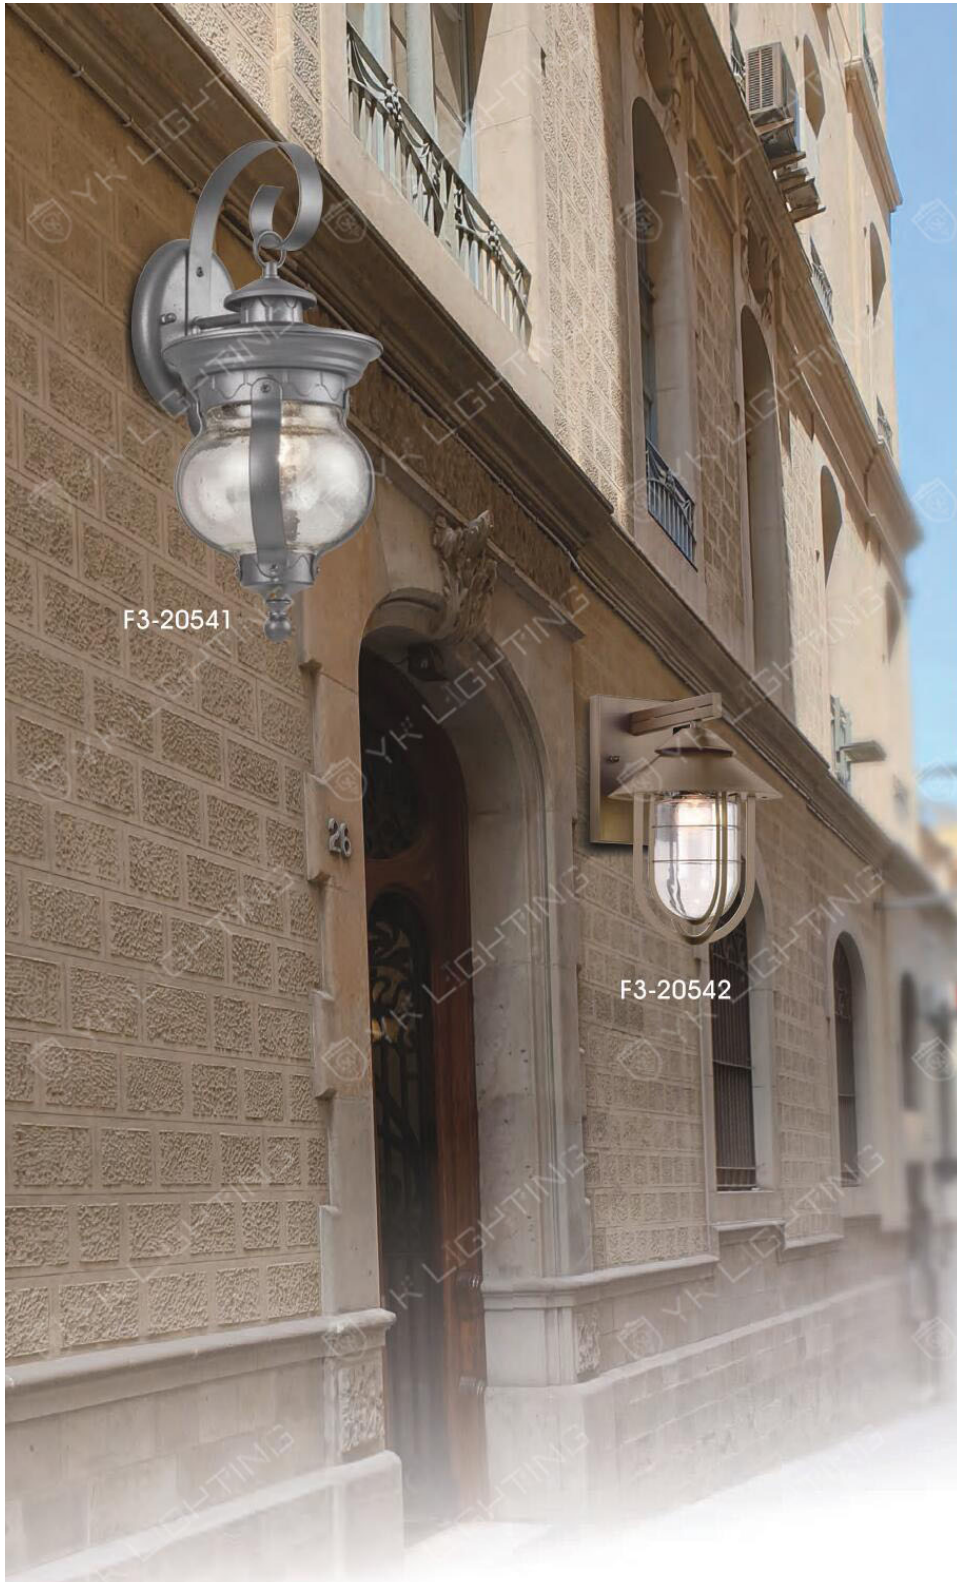

F3-20532

F3-20533 **4100**
 W:180mm H:390mm D:225mm
 E27 LED 燈泡 X 1 另計
 鋁製品烤漆 玻璃

F3-20533

F3-20534 **4250**
 W:180mm H:380mm D:230mm
 E27 LED 燈泡 X 1 另計
 鋁製品 沙黑色 玻璃

F3-20534

F3-20541

F3-20542

F3-20541 4400