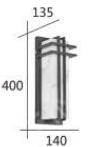

F3-20242

F3-20243

F3-20251

F3-20251 **17000**
 W:230mm H:800mm D:160mm
 E27 LED 燈泡 X 3 另計
 不鏽鋼烤漆 仿雲石

F3-20252 **8800**
 W:140mm H:400mm D:135mm
 E27 LED 燈泡 X 2 另計
 不鏽鋼烤漆 仿雲石

F3-20253 **13000**
 W:200mm H:600mm D:160mm
 E27 LED 燈泡 X 2 另計
 不鏽鋼烤漆 仿雲石