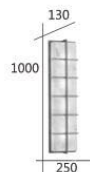

LANDSCAPE profession Lighting

F3-20271

F3-20271 **22500**
 W:250mm H:1010mm D:150mm
 E27 LED 燈泡 X 4 另計
 不鏽鋼烤漆 仿雲石

F3-20272

F3-20272 **21500**
 W:250mm H:1000mm D:130mm
 E27 LED 燈泡 X 4 另計
 不鏽鋼烤漆 仿雲石 咖啡金色

F3-20273