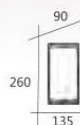

F3-21091 **950**

W:135mm H:260mm D:90mm
限用直型 E27 LED 燈泡 X 1 另計
塑鋼成型 PC 奶白罩

F3-21092 **1800**

W:135mm H:260mm D:90mm
附 LED 10W X 1 暖白光 全電壓
塑鋼成型 PC 奶白罩

F3-21093 **1800**

W:135mm H:260mm D:90mm
附 LED 10W X 1 暖白光 全電壓
塑鋼成型 PC 奶白罩