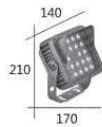

F3-20941

F3-20942

F3-20943

F3-20941 **8250**
W:170mm H:210mm D:140mm
附 LED 1W X 24 暖白光 全電壓
鋁製品烤漆 玻璃

F3-20942 **7300**
W:170mm H:180mm D:110mm
附 LED 1W X 9 暖白光 全電壓
壓鑄鋁 玻璃

F3-20943 **7300**
W:120mm H:205mm D:160mm
附 COB LED 10W X 1 暖白光 全電壓
壓鑄鋁烤漆 玻璃