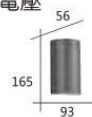

LANDSCAPE profession Lighting

F3-21063 2800
 W:64mm H:150mm D:80mm
 附 COB LED 5W X 2 暖白光 全電壓
 鋁製品烤漆 玻璃

F3-21064 4200
 W:93mm H:165mm D:56mm
 附 COB LED 3W X 2 暖白光 全電壓
 鋁製品烤漆 玻璃 25度

F3-21065 4200
 W:94mm H:164mm D:58mm
 附 COB LED 3W X 2 暖白光 全電壓
 鋁製品烤漆 玻璃 25度