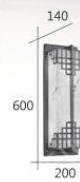

F3

Out door
profession Lighting

F3-20221

F3-20222

F3-20221 **22000**
W:240mm H:1000mm D:165mm
E27 LED 燈泡 X 4 另計
不鏽鋼烤漆 仿雲石

F3-20222 **13000**
W:200mm H:600mm D:140mm
E27 LED 燈泡 X 2 另計
不鏽鋼烤漆 仿雲石

LANDSCAPE light