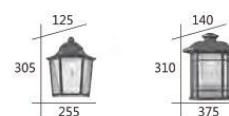

Sometimes I wish I were an angel
Sometimes I wish I were you
Sometimes I wish I were an angel
Sometimes I wish I were you

F3-20611 **1800**
W:145mm H:225mm D:110mm
E27 LED 燈泡 X 1 另計
鋁製品烤漆 氣泡玻璃

F3-20612 **2450**
W:245mm H:280mm D:145mm
E27 LED 燈泡 X 1 另計
金屬烤漆 玻璃

F3-20613 **2000**
W:255mm H:305mm D:125mm
E27 LED 燈泡 X 1 另計
鋁鑄品 烤沙黑色 玻璃

F3-20614 **3300**
W:375mm H:310mm D:140mm
E27 LED 燈泡 X 1 另計
鋁製品 烤沙黑色 玻璃