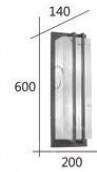

F3-20341 **12800**
W:200mm H:600mm D:140mm
E27 LED 燈泡 X 2 另計
不鏽鋼烤漆 仿雲石