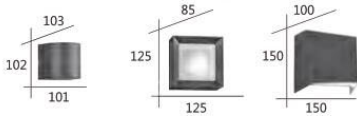

F3-21056 **4000**
W:150mm H:150mm D:100mm
附 LED 7W X 1 暖白光 全電壓
鋁製品 沙黑色 壓克力