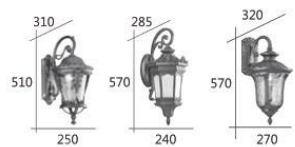

F3 Out door profession Lighting

F3-20403

F3-20401   **6800**
W:250mm H:510mm D:310mm
E27 LED 燈泡 X1 另計
鋁鑄品 黑刷金 玻璃

F3-20402   **6800**
W:240mm H:570mm D:285mm
E27 LED 燈泡 X1 另計
鋁製品烤漆 玻璃

F3-20403   **7900**
W:270mm H:570mm D:320mm
E27 LED 燈泡 X1 另計
壓鑄鋁黑刷紅金色 玻璃