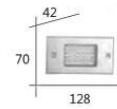

F3-20981

F3-20982

F3-20981 **1650**

W:128mm H:70mm D:42mm
 附 LED 18 顆 (約 2.5W)
 暖白光 全電壓
 304 不銹鋼面板 壓克力成型
 嵌入孔 : W:95mm H:56mm D:42mm
 預埋盒自購

F3-20982 **1650**

W:128mm H:70mm D:42mm
 附 LED 18 顆 (約 2.5W)
 藍光 全電壓
 304 不銹鋼面板 壓克力成型
 嵌入孔 : W:95mm H:56mm D:42mm
 預埋盒自購