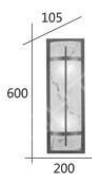

F3-20361 11000

W:200mm H:600mm D:105mm
E27 LED 燈泡 X 2 另計
不鏽鋼烤咖啡金 仿雲石