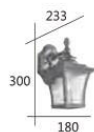

F3-20562 **6300**

W:180mm H:330mm D:235mm
E27 LED 燈泡 X 1 另計
鋁製品烤漆 玻璃

F3-20563 **4700**

W:180mm H:300mm D:240mm
E27 LED 燈泡 X 1 另計
鋁製品烤漆 玻璃

F3-20564 **4150**

W:180mm H:300mm D:233mm
E27 LED 燈泡 X 1 另計
鋁製品烤咖啡金色 玻璃