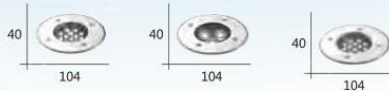

F3-20973   **2300**

Ø:104mm H:40mm
附 LED 12 顆 3W X 1
藍光 全電壓
304 不銹鋼面板
嵌入孔 :Ø94mm D:45mm
預埋盒自購

F3-20974

F3-20974   **3400**

Ø:75mm H:78mm
附 LED 1W X 3 暖白光 全電壓
304 不銹鋼面板
附預埋盒 :W:67mm D:97mm