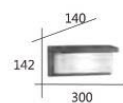

F3-21083 **4600**

W:300mm H:142mm D:140mm
E27 LED 燈泡 X 1 另計
鋁製品烤沙黑色 PC 奶白罩