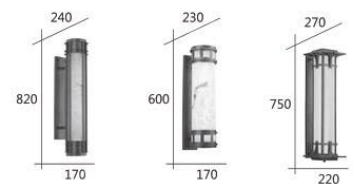

F3-20163 17000

W:220mm H:750mm D:270mm
T8 2 尺 LED 10W 燈管 X 2 另計
不鏽鋼烤沙黑色 進口壓克力罩