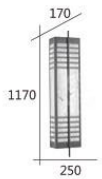

F3-20231 23400

W:250mm H:1170mm D:170mm
E27 LED 燈泡 X 2 另計
附 T5 3 尺 LED 15W X 2 暖白光
不鏽鋼烤漆 仿雲石 上下光