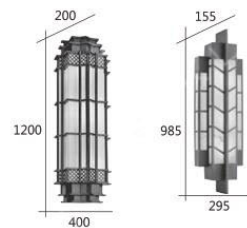

F3-20193 22500

W:230mm H:1010mm D:150mm
E27 LED 燈泡 X 4 另計
不鏽鋼烤漆 仿雲石

F3-20192

F3-20193

LANDSCAPE

profession Lighting

F3-20201

F3-20202

F3-20201 **46800**

W:400mm H:1200mm D:200mm
附 T5 LED 15W X 3 暖白光 全電壓
不鏽鋼烤爆花金色 仿雲石

F3-20202 **20500**

W:295mm H:985mm D:155mm
E27 LED 燈泡 X 3 另計
不鏽鋼烤咖啡金色 仿雲石罩

F3 Out door profession Lighting

F3-20211

F3-20212