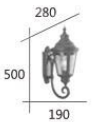

F3-20472

F3-20473

F3-20471 **5700**
 W:210mm H:500mm D:260mm
 E27 LED 燈泡 X 1 另計
 鋁製品烤漆 玻璃

F3-20472 **4600**
 W:190mm H:500mm D:280mm
 E27 LED 燈泡 X 1 另計
 鋁製品烤漆 玻璃

F3-20473 **4100**
 W:155mm H:440mm D:255mm
 E27 LED 燈泡 X 1 另計
 壓鑄鋁烤漆 玻璃