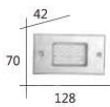

預埋盒自購

F3-20981

F3-20982

F3-20981   **1650**

W:128mm H:70mm D:42mm
附 LED 18 顆 (約 2.5W)
暖白光 全電壓
304 不銹鋼面板 壓克力成型
嵌入孔 : W:95mm H:56mm D:42mm
預埋盒自購