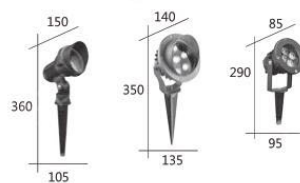

F3-20891   **4450**
W:105mm H:390mm D:145mm
附 COB LED 10W X 1 暖白光 全電壓
鋁製品烤漆 玻璃 反射罩
25 度

F3-20892   **4150**
W:64mm H:350mm D:130mm
附 COB LED 7W X 1 暖白光 全電壓
鋁製品烤漆 玻璃

F3-20893   **3000**
W:70mm H:270mm D:100mm
附 LED 1W X 3 暖白光 全電壓
鋁製品烤沙黑色

F3-20896

F3-20894   **3300**
W:105mm H:360mm D:150mm
附 LED 1W X 3 暖白光 全電壓
鋁鑄品烤漆

F3-20895   **4500**
W:135mm H:350mm D:140mm
附 LED 1W X 7 暖白光 全電壓
鋁鑄品 沙灰色 玻璃

F3-20896   **3100**
W:95mm H:290mm D:85mm
附 LED 1W X 4 暖白光 全電壓
鋁鑄品烤漆