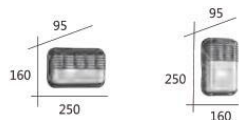

F3-21111

F3-21112

LANDSCAPE

profession Lighting

F3-21111 2300

W:250mm H:160mm D:95mm
E27 LED 燈泡 X 1 另計
鋁製品烤漆 玻璃

F3-21113 2300

W:280mm H:180mm D:100mm
E27 LED 玉米型燈泡 X 1 另計
鋁製品 沙黑色 PC 奶白罩