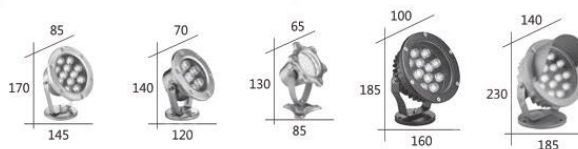

F3-20951   **4900**
W:145mm H:170mm D:85mm
附 LED 1W X 12 暖白光 全電壓
304 不鏽鋼 玻璃 25 度

F3-20952   **4600**
W:120mm H:140mm D:70mm
附 LED 1W X 7 暖白光 全電壓
304 不鏽鋼製品 玻璃

F3-20953   **2650**
W:85mm H:130mm D:65mm
附 LED 7W X 1 暖白光 全電壓
304 不鏽鋼製品 玻璃

F3-20954   **6800**
W:160mm H:185mm D:100mm
附 LED 1W X 12 暖白光 全電壓
鋁製品 沙黑色 玻璃

F3-20955   **6800**
W:185mm H:230mm D:140mm
附 LED 1W X 15 暖白光 全電壓
鋁製品 深沙灰色 玻璃