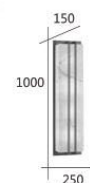

LANDSCAPE profession Lighting

F3-20271 **22500**
W:250mm H:1010mm D:150mm
E27 LED 燈泡 X 4 另計
不鏽鋼烤漆 仿雲石

F3-20272 **21500**
W:250mm H:1000mm D:130mm
E27 LED 燈泡 X 4 另計
不鏽鋼烤漆 仿雲石 咖啡金色

F3-20273 **21500**
W:250mm H:1000mm D:150mm
E27 LED 燈泡 X 4 另計
不鏽鋼烤漆 仿雲石