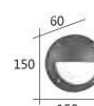

W:150mm H:150mm D:60mm
附 SMD LED 5W X 1 暖白光 全電壓
鋁製品烤漆 PC 奶白罩

F3-21076   **3050**