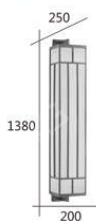

W:170mm H:600mm D:230mm
 附 T5 2 尺 LED 10W X 1
 暖白光 全電壓
 不鏽鋼烤漆 仿雲石

F3-20163 17000

W:220mm H:750mm D:270mm
 T8 2 尺 LED 10W 燈管 X 2 另計
 不鏽鋼烤沙黑色 進口壓克力罩

F3-20171

F3-20172

F3-20171 **38000**
 W:200mm H:1380mm D:250mm
 T8 4 尺 LED 燈管 X 2 另計
 不鏽鋼烤沙黑色 仿雲石罩