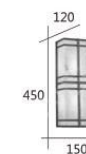

F3-20232

F3-20233

LANDSCAPE

profession Lighting

F3-20241

F3-20241 18000
W:230mm H:805mm D:140mm
E27 LED 燈泡 X 4 另計
不鏽鋼烤漆 仿雲石

F3-20242 13500
W:200mm H:605mm D:140mm
E27 LED 燈泡 X 2 另計
不鏽鋼烤漆 仿雲石

F3-20243 10000
W:150mm H:450mm D:120mm
E27 LED 燈泡 X 2 另計
不鏽鋼烤漆 仿雲石