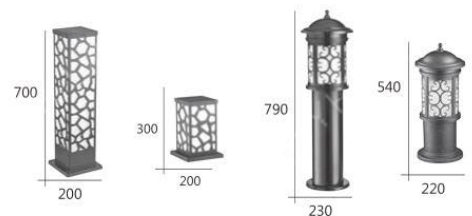

F3-20833 7650

∅:230mm H:790mm
 E27 LED 燈泡 X 1 另計
 鋁製品烤沙黑色 仿雲石罩

F3-20832 7400

□:160mm H:300mm
 底座□:200mm
 E27 LED 燈泡 X 1 另計
 鋁製品烤沙黑色 進口壓克力

F3-20834 5950

∅:220mm H:540mm
 E27 LED 燈泡 X 1 另計
 鋁製品烤沙黑色 仿雲石罩

LANDSCAPE light