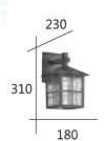

W:180mm H:310mm D:230mm
E27 LED 燈泡 X 1 另計
鋁製品 沙黑色 玻璃