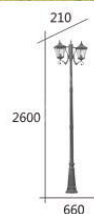

F3-20092

F3-20092   **16200**
L:660mm W:210mm H:2600mm
E27 LED 燈泡 X 2 另計
鋁製品烤漆 玻璃
附膨脹螺絲