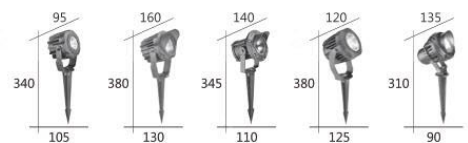

F3-20881   **3850**
W:105mm H:340mm D:95mm
附 COB LED 8W X 1 暖白光 全電壓
鋁製品烤漆 玻璃

F3-20882   **5000**
W:130mm H:380mm D:160mm
附 COB LED 15W X 1 暖白光 全電壓
鋁製品烤漆 玻璃

F3-20883   **5400**
W:110mm H:345mm D:140mm
附 LED 1W X 6 暖白光 全電壓
鋁製品烤漆 玻璃

F3-20884   **5500**
W:125mm H:380mm D:120mm
附 COB LED 22W X 1 暖白光 全電壓
壓鑄鋁烤漆 玻璃 反射罩 25度

F3-20885   **4000**
W:90mm H:310mm D:135mm
附 COB LED 10W X 1 暖白光 全電壓
鋁製品烤漆 玻璃 25度