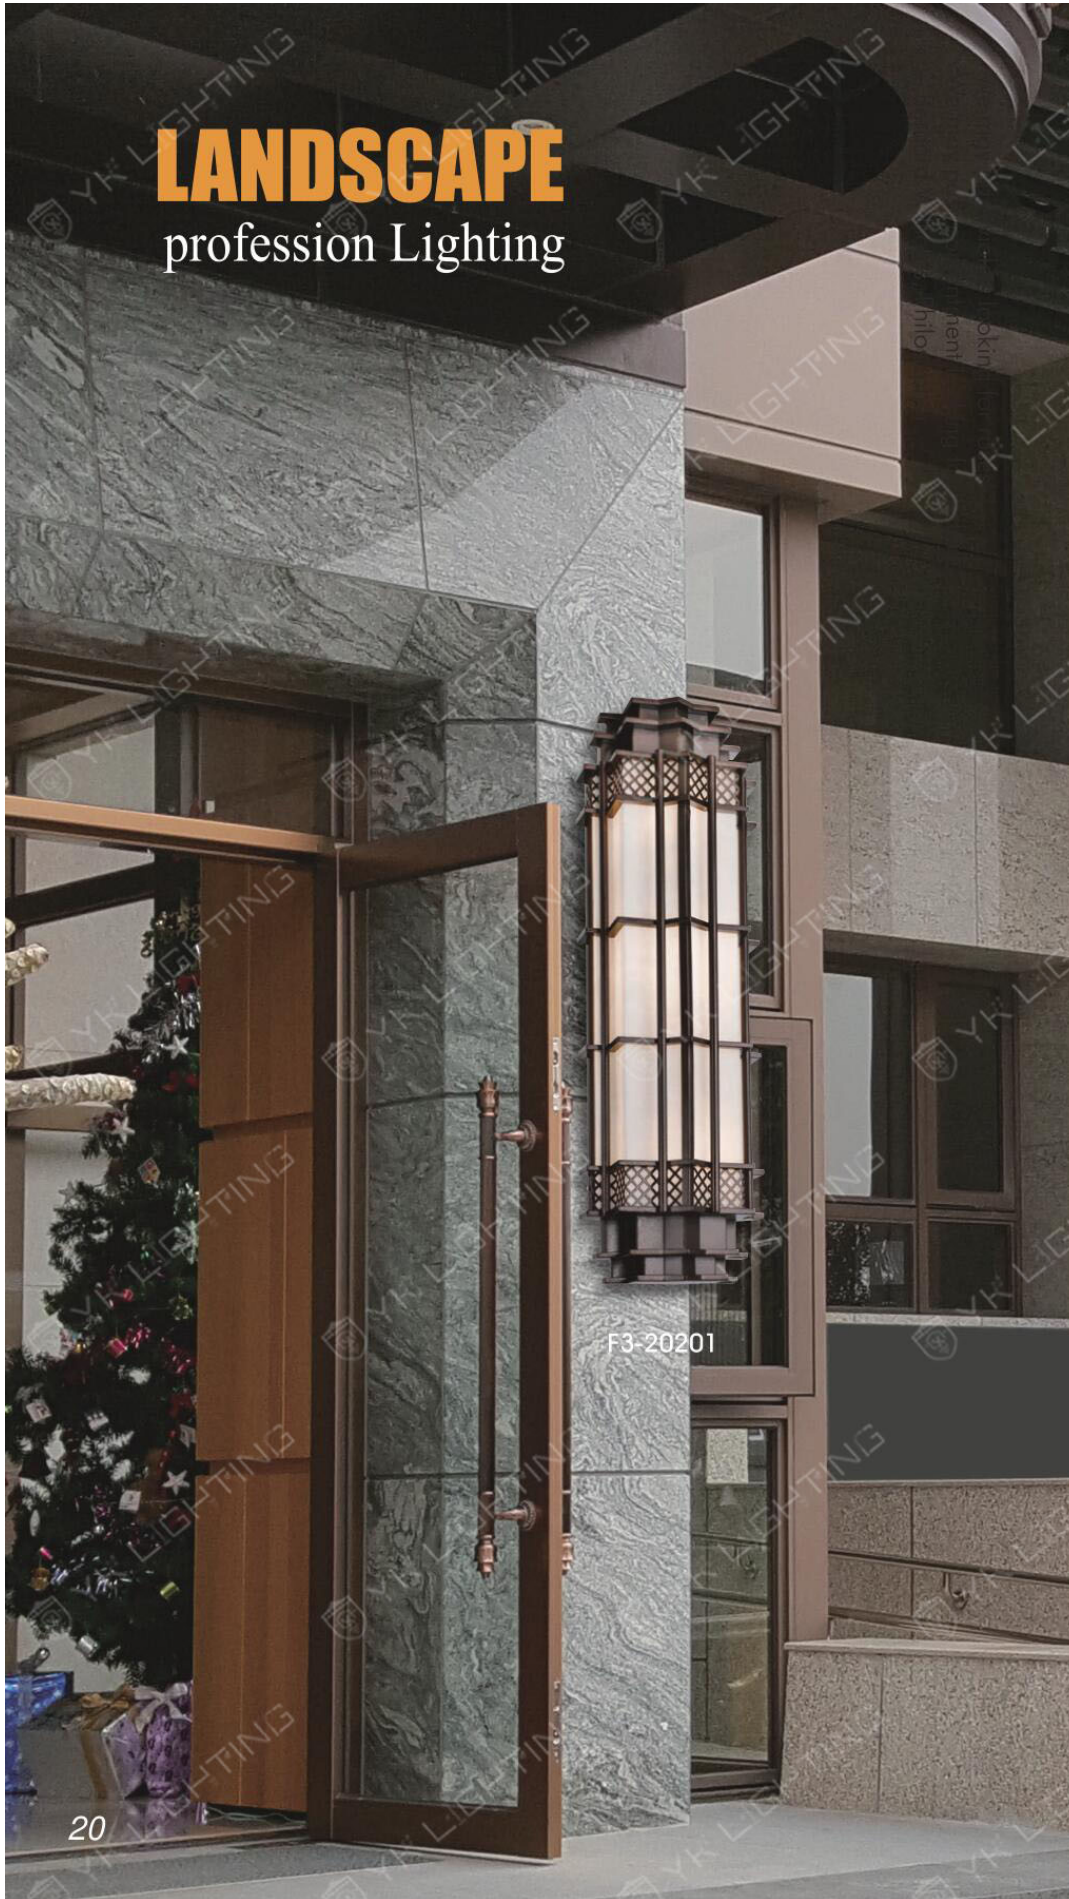

F3-20193 22500

W:230mm H:1010mm D:150mm
E27 LED 燈泡 X 4 另計
不鏽鋼烤漆 仿雲石

F3-20192

F3-20193

LANDSCAPE

profession Lighting

F3-20201

F3-20202