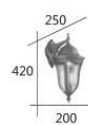

F3-20453 **3900**
W:200mm H:420mm D:250mm
E27 LED 燈泡 X 1 另計
鋁製品烤漆 玻璃