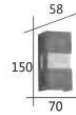

F3-21044 **3050**

W:160mm H:68mm D:70mm
附 SMD LED 7W X 1 暖白光 全電壓
鋁製品烤漆 壓克力罩 45 度

F3-21044

F3-21051 **4600**
 W:105mm H:235mm D:86mm
 附 SMD LED 10W X 1 暖白光 全電壓
 鋁製品烤漆 PC 罩

F3-21052 **3900**
 W:70mm H:150mm D:58mm
 附 COB LED 5W X 2 暖白光 全電壓
 鋁製品烤漆 玻璃 45 度