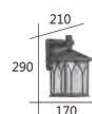

I wish I had your pair of wings. Had them last night in my dreams.
I was chasing butterflies. Till the sunrise broke my eyes.