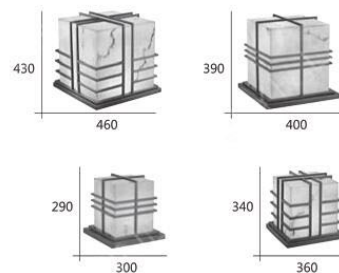

F3-20654 **16500**

□ :360mm H:340mm
E27 LED 燈泡 X 1 另計
不鏽鋼烤沙黑色 仿雲石罩