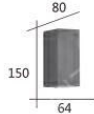

LANDSCAPE profession Lighting

F3-21063 2800
 W:64mm H:150mm D:80mm
 附 COB LED 5W X 2 暖白光 全電壓
 鋁製品烤漆 玻璃

F3-21064 4200
 W:93mm H:165mm D:56mm
 附 COB LED 3W X 2 暖白光 全電壓
 鋁製品烤漆 玻璃 25度

F3-21065 4200
 W:94mm H:164mm D:58mm
 附 COB LED 3W X 2 暖白光 全電壓
 鋁製品烤漆 玻璃 25度