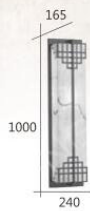

F3

Out door
profession Lighting

F3-20221

F3-20222

F3-20221 **22000**
W:240mm H:1000mm D:165mm
E27 LED 燈泡 X 4 另計
不鏽鋼烤漆 仿雲石

F3-20222 **13000**
W:200mm H:600mm D:140mm
E27 LED 燈泡 X 2 另計
不鏽鋼烤漆 仿雲石

LANDSCAPE light