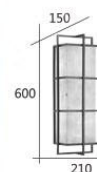

F3-20344 **10700**
W:210mm H:600mm D:150mm
E27 LED 燈泡 X 2 另計
不鏽鋼烤沙黑色 仿雲石罩