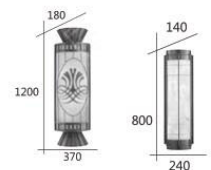

F3-20212 19200

W:240mm H:800mm D:140mm
E27 LED 燈泡 X 3 另計
不鏽鋼烤漆 仿雲石罩

I wish I had your pair of wings Had them last night in my dreams
I was chasing butterflies Till the sunrise broke my eyes