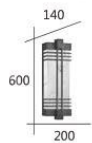

F3-20233 14000

W:200mm H:600mm D:140mm
E27 LED 燈泡 X 2 另計
不鏽鋼烤沙黑色 仿雲石罩

F3-20232