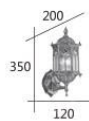

F3-20434 **3950**
W:205mm H:510mm D:275mm
E27 LED 燈泡 X 1 另計
鋁製品黑刷金 玻璃