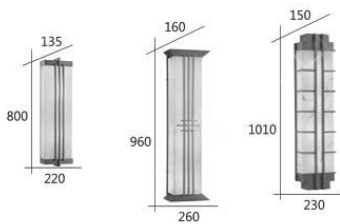

F3-20193 22500

W:230mm H:1010mm D:150mm
E27 LED 燈泡 X 4 另計
不鏽鋼烤漆 仿雲石

F3-20192