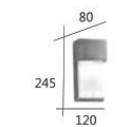

F3-21115

F3-21116 3000

W:120mm H:245mm D:80mm
限用 E27 直型 LED 燈泡 X 1 另計
鋁製品 沙灰色 PC 奶白罩

F3-21116

F3-21121 **1250**

Ø:240mm H:240mm D:120mm
E27 LED 燈泡 X 1 另計
鋁製品烤漆 玻璃

F3-21122 **2300**

W:260mm H:260mm D:100mm
E27 LED 燈泡 X 1 另計
鋁製品 沙黑色 玻璃