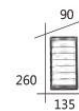

F3-21091 **950**

W:135mm H:260mm D:90mm
限用直型 E27 LED 燈泡 X 1 另計
塑鋼成型 PC 奶白罩

F3-21092 **1800**

W:135mm H:260mm D:90mm
附 LED 10W X 1 暖白光 全電壓
塑鋼成型 PC 奶白罩

F3-21093 **1800**

W:135mm H:260mm D:90mm
附 LED 10W X 1 暖白光 全電壓
塑鋼成型 PC 奶白罩