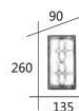

F3-21091 **950**

W:135mm H:260mm D:90mm
限用直型 E27 LED 燈泡 X 1 另計
塑鋼成型 PC 奶白罩

F3-21092 **1800**

W:135mm H:260mm D:90mm
附 LED 10W X 1 暖白光 全電壓
塑鋼成型 PC 奶白罩

F3-21093 **1800**

W:135mm H:260mm D:90mm
附 LED 10W X 1 暖白光 全電壓
塑鋼成型 PC 奶白罩