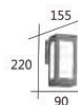

W:90mm H:220mm D:155mm
E27 LED 燈泡 X 1 另計
鋁製品烤沙黑色 玻璃

F3-21036 **1550**