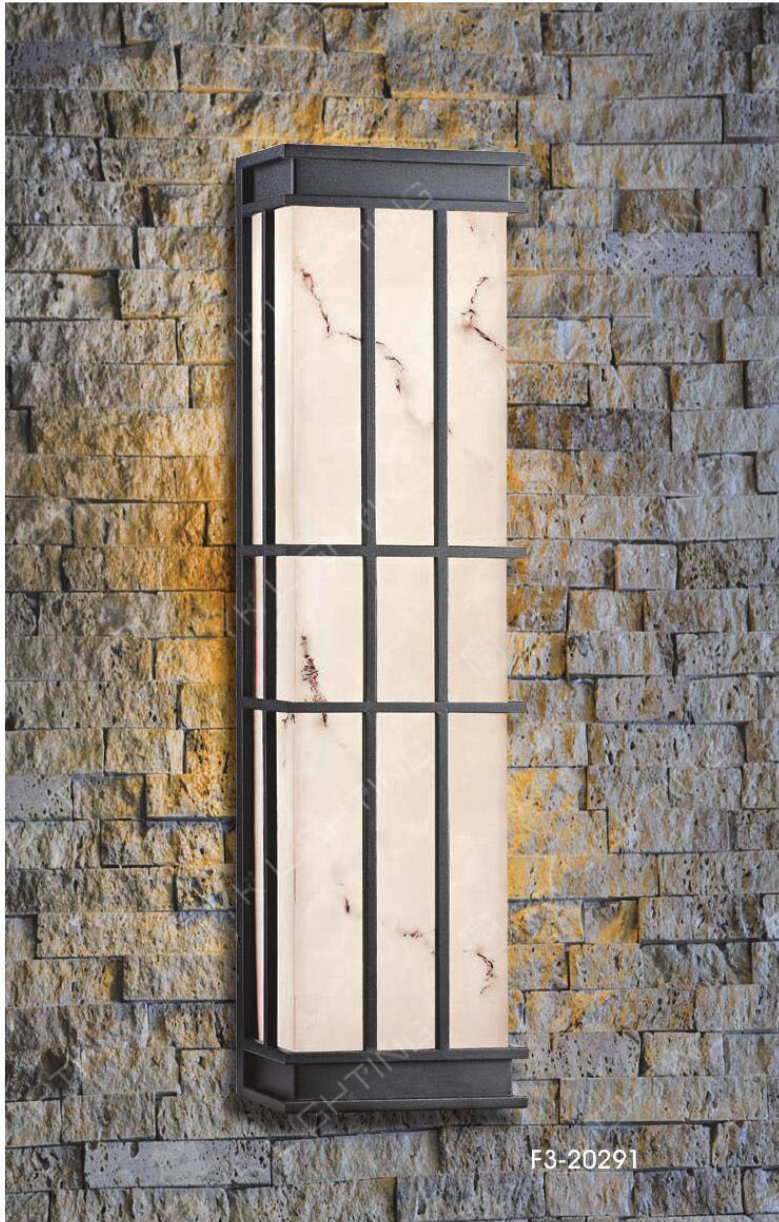

F3-20273 **21500**
 W:250mm H:1000mm D:150mm
 E27 LED 燈泡 X 4 另計
 不鏽鋼烤漆 仿雲石

light

F3-20281

F3-20282

F3-20281 **19500**

W:250mm H:1000mm D:150mm
E27 LED 燈泡 X 4 另計
不鏽鋼烤沙黑色 仿雲石罩

F3-20282 **12500**

W:230mm H:600mm D:130mm
E27 LED 燈泡 X 2 另計
不鏽鋼烤沙黑色 仿雲石罩