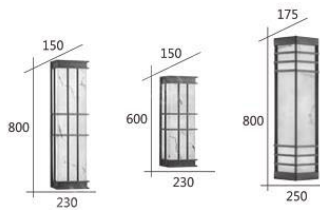

F3-20293 18000
W:250mm H:800mm D:175mm
E27 LED 燈泡 X 3 另計
不鏽鋼烤沙黑色 仿雲石罩