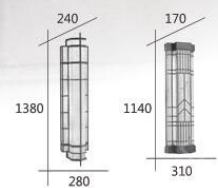

F3-20181   **33100**
W:280mm H:1380mm D:240mm
T8 4 尺 LED 燈管 X 2 另計
不鏽鋼烤沙黑色 仿雲石罩

F3-20182   **33800**
W:310mm H:1140mm D:170mm
附 T5 3 尺 15W X 2 T5 2 尺 10W X 1
上下光 E27 LED X 2 另計
不鏽鋼烤漆 仿雲石