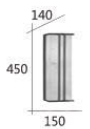

F3-20303 **7700**

W:150mm H:450mm D:140mm
E27 LED 燈泡 X 2 另計
不鏽鋼烤沙黑色 仿雲石罩