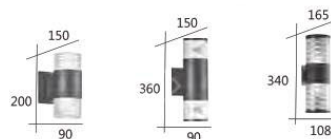

F3-21023

F3-21023 **3600**

W:90mm H:360mm D:150mm
E27 LED 玉米型燈泡 X 2 另計
鋁製品烤沙黑色 壓克力

F3-21024

F3-21024 **2200**

W:108mm H:340mm D:165mm
E27 LED 燈泡 X 2 另計
鋁製品烤沙黑色 玻璃 反光片

F3-21031 **2150**

W:110mm H:337mm D:175mm
E27 LED 燈泡 X 2 另計
鋁製品烤漆 玻璃