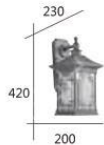

F3-20554 1900

W:100mm H:170mm D:150mm
 E27 LED 燈泡 X 1 另計
 鋁製品 玻璃 沙黑色

F3-20555 2500

W:250mm H:320mm D:280mm
 E27 LED 燈泡 X 1 另計
 亮光黑 PC 罩

LANDSCAPE profession Lighting

F3-20561 **6000**

W:200mm H:420mm D:230mm
E27 LED 燈泡 X 1 另計
鋁製品 咖啡金色 玻璃