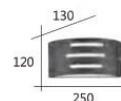

F3-21111

F3-21112

LANDSCAPE

profession Lighting

F3-21111 2300

W:250mm H:160mm D:95mm
E27 LED 燈泡 X 1 另計
鋁製品烤漆 玻璃

F3-21113 2300

W:280mm H:180mm D:100mm
E27 LED 玉米型燈泡 X 1 另計
鋁製品 沙黑色 PC 奶白罩