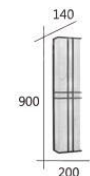

F3-20302 **17500**

W:200mm H:900mm D:140mm
E27 LED 燈泡 X 4 另計
不鏽鋼烤沙黑色 仿雲石罩