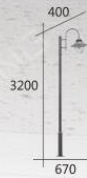

F3-20011

F3-20012

F3

Out door
profession Lighting

F3-20021

F3-20022

F3-20021 **27500**

W:670mm H:3200mm D:400mm
E27 LED 燈泡 X 1 另計
鋁製品烤漆 壓克力 鍍鋅鋼管
管柱 \varnothing 76mm 附膨脹螺絲