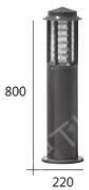

F3-20841

F3-20842

F3-20843

F3-20844 **7600**

Ø:220mm H:800mm
E27 LED 燈泡 X 1 另計
鋁鑄品烤漆 壓克力罩 反光片

F3-20845 **4000**

Ø:220mm H:595mm
E27 LED 燈泡 X 1 另計
鋁鑄品 烤漆 反光片 壓克力罩

F3-20841 **10000**