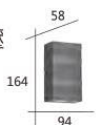

LANDSCAPE profession Lighting

F3-21063 2800
 W:64mm H:150mm D:80mm
 附 COB LED 5W X 2 暖白光 全電壓
 鋁製品烤漆 玻璃

F3-21064 4200
 W:93mm H:165mm D:56mm
 附 COB LED 3W X 2 暖白光 全電壓
 鋁製品烤漆 玻璃 25度

F3-21065 4200
 W:94mm H:164mm D:58mm
 附 COB LED 3W X 2 暖白光 全電壓
 鋁製品烤漆 玻璃 25度